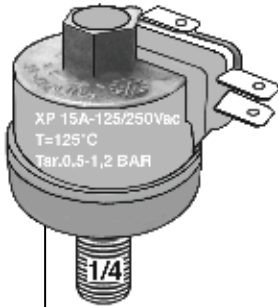

NUOVA RICAMBI PARTI COMPATIBILI CIMBALI Tav.08

60

700210=GR/1 W1700 V220/380   700212=GR/3 W5790 V220/380
700209=GR/2 W3750 V220/380   700213=ALINA W2850 V220/380

700662

602000