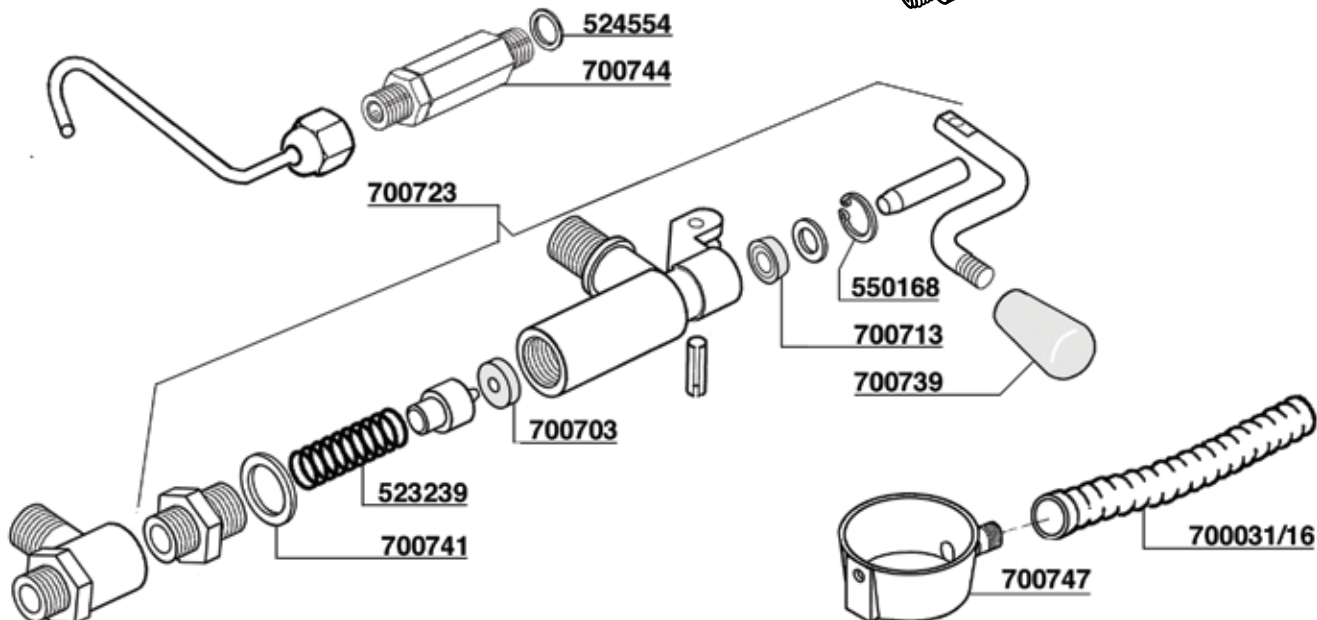

199

200

703015
PULSANTIERA + CENTRALINA
TOUCHPAD + ELECTRONIC BOX

703016
PULSANTIERA
TOUCHPAD

703060
SPHERA
PULSANTIERA SCALDATAZZE
CUP WARMER TOUCHPAD

703061
SPHERA EVD
PULSANTIERA CAFFÈ
COFFEE TOUCHPAD

703062
SPHERA
PULSANTIERA SERVIZI
SERVICE TOUCHPAD