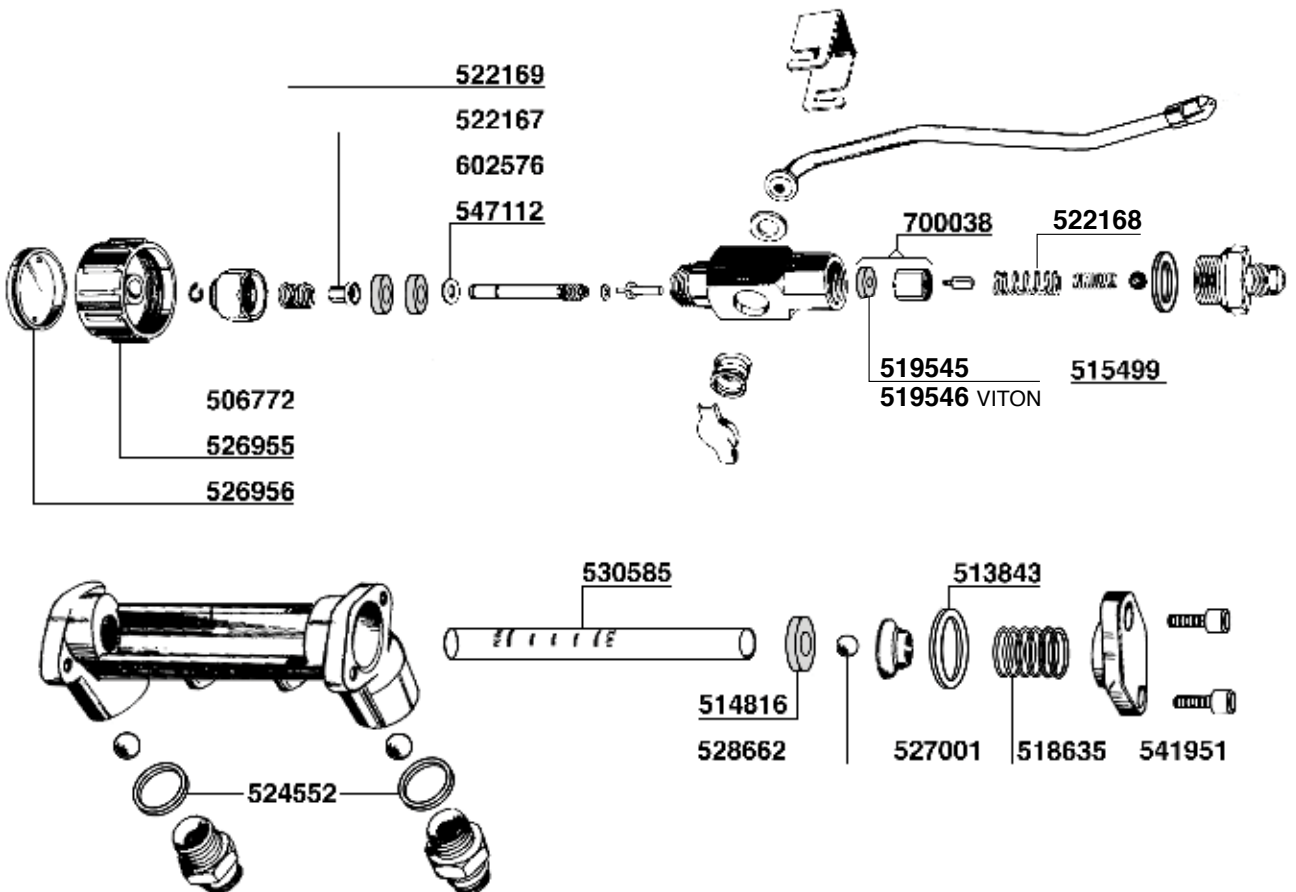

E61 - ARIETE

DOCCHETTA DOPPIA
DOUBLE SHOWER

ZODIACO - T1

94

N.STOP-COMPACT - EXPRESS-TRONIC

E91 - DUE - DIPLOMAT - E 98

96

E61-ARIETE-ZODIACO