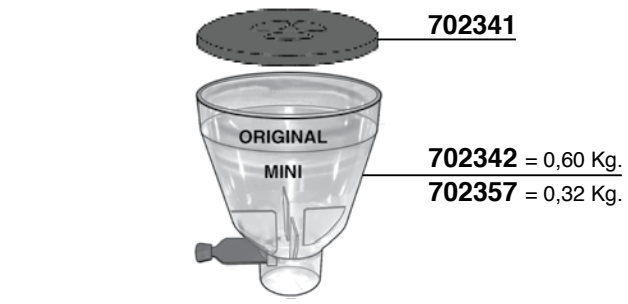

702347
 ON/OFF

MAZZER MODEL: JOLLY-MAJOR-MINI

JLY=MODEL JOLLY
S=MANUAL

MJR=MODEL MAJOR
A=AUTOMATIC

278

MAZZER MODEL:MINI ELETRONICO A-B

Modello A

503504	230V/50-60Hz
503505	110V/60Hz
503506	100V/50-60Hz