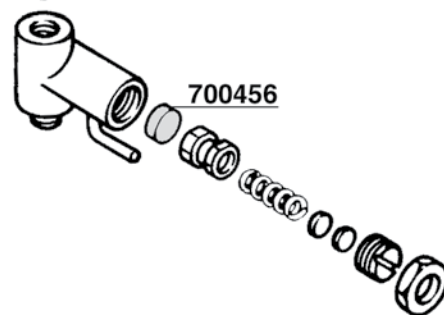

S10/DE-L7/DE

158

160

700301/22 =V220	700152/22 =V220
700301/11 =V110	700152/11 =V110
LUCIFER	PARKER

162

164

166

MOLLA MOTORE MACININO
GRINDER MOTOR SPRING