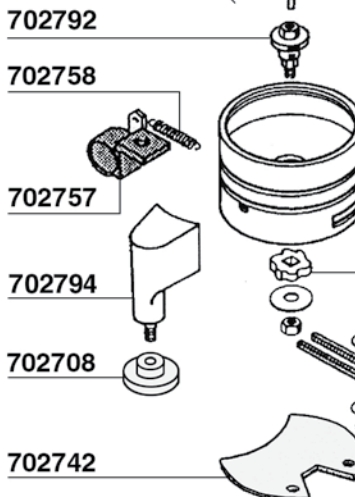

ANFIM MODEL: SUPER BEST

SUPERBEST

254