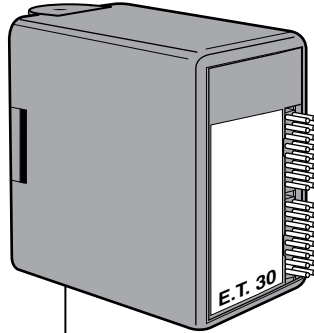

620701 GR1-2 - 220V - 16 PIN
THE + AUTOLIVELLO
GICAR CODE 9.5.24.00