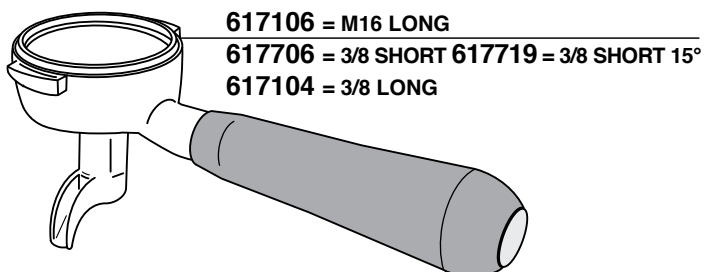

PORTAFILTRI