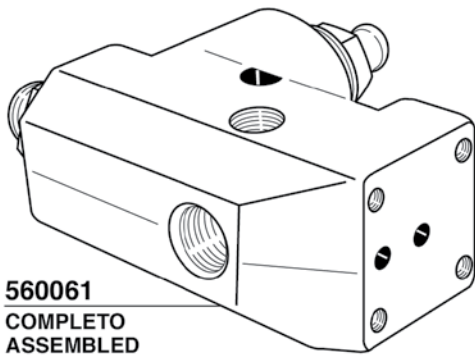

560001

ELETTROVALVOLA REGOLABILE
ADJUSTABLE SOLENOID VALVE

560066 =V220/50/60
560066/11 =V110/60

560074

560073

700056

700039

524767