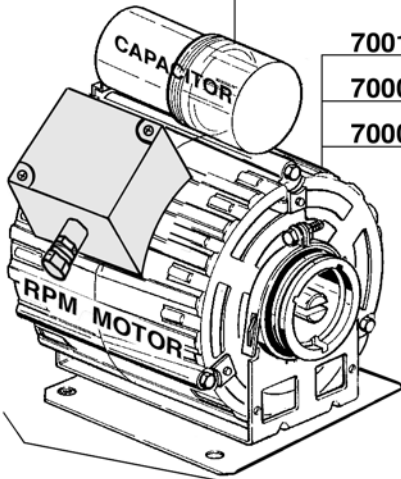

ELETTROPOMPE

621347=10 μ F V220
702311=16 μ F V110