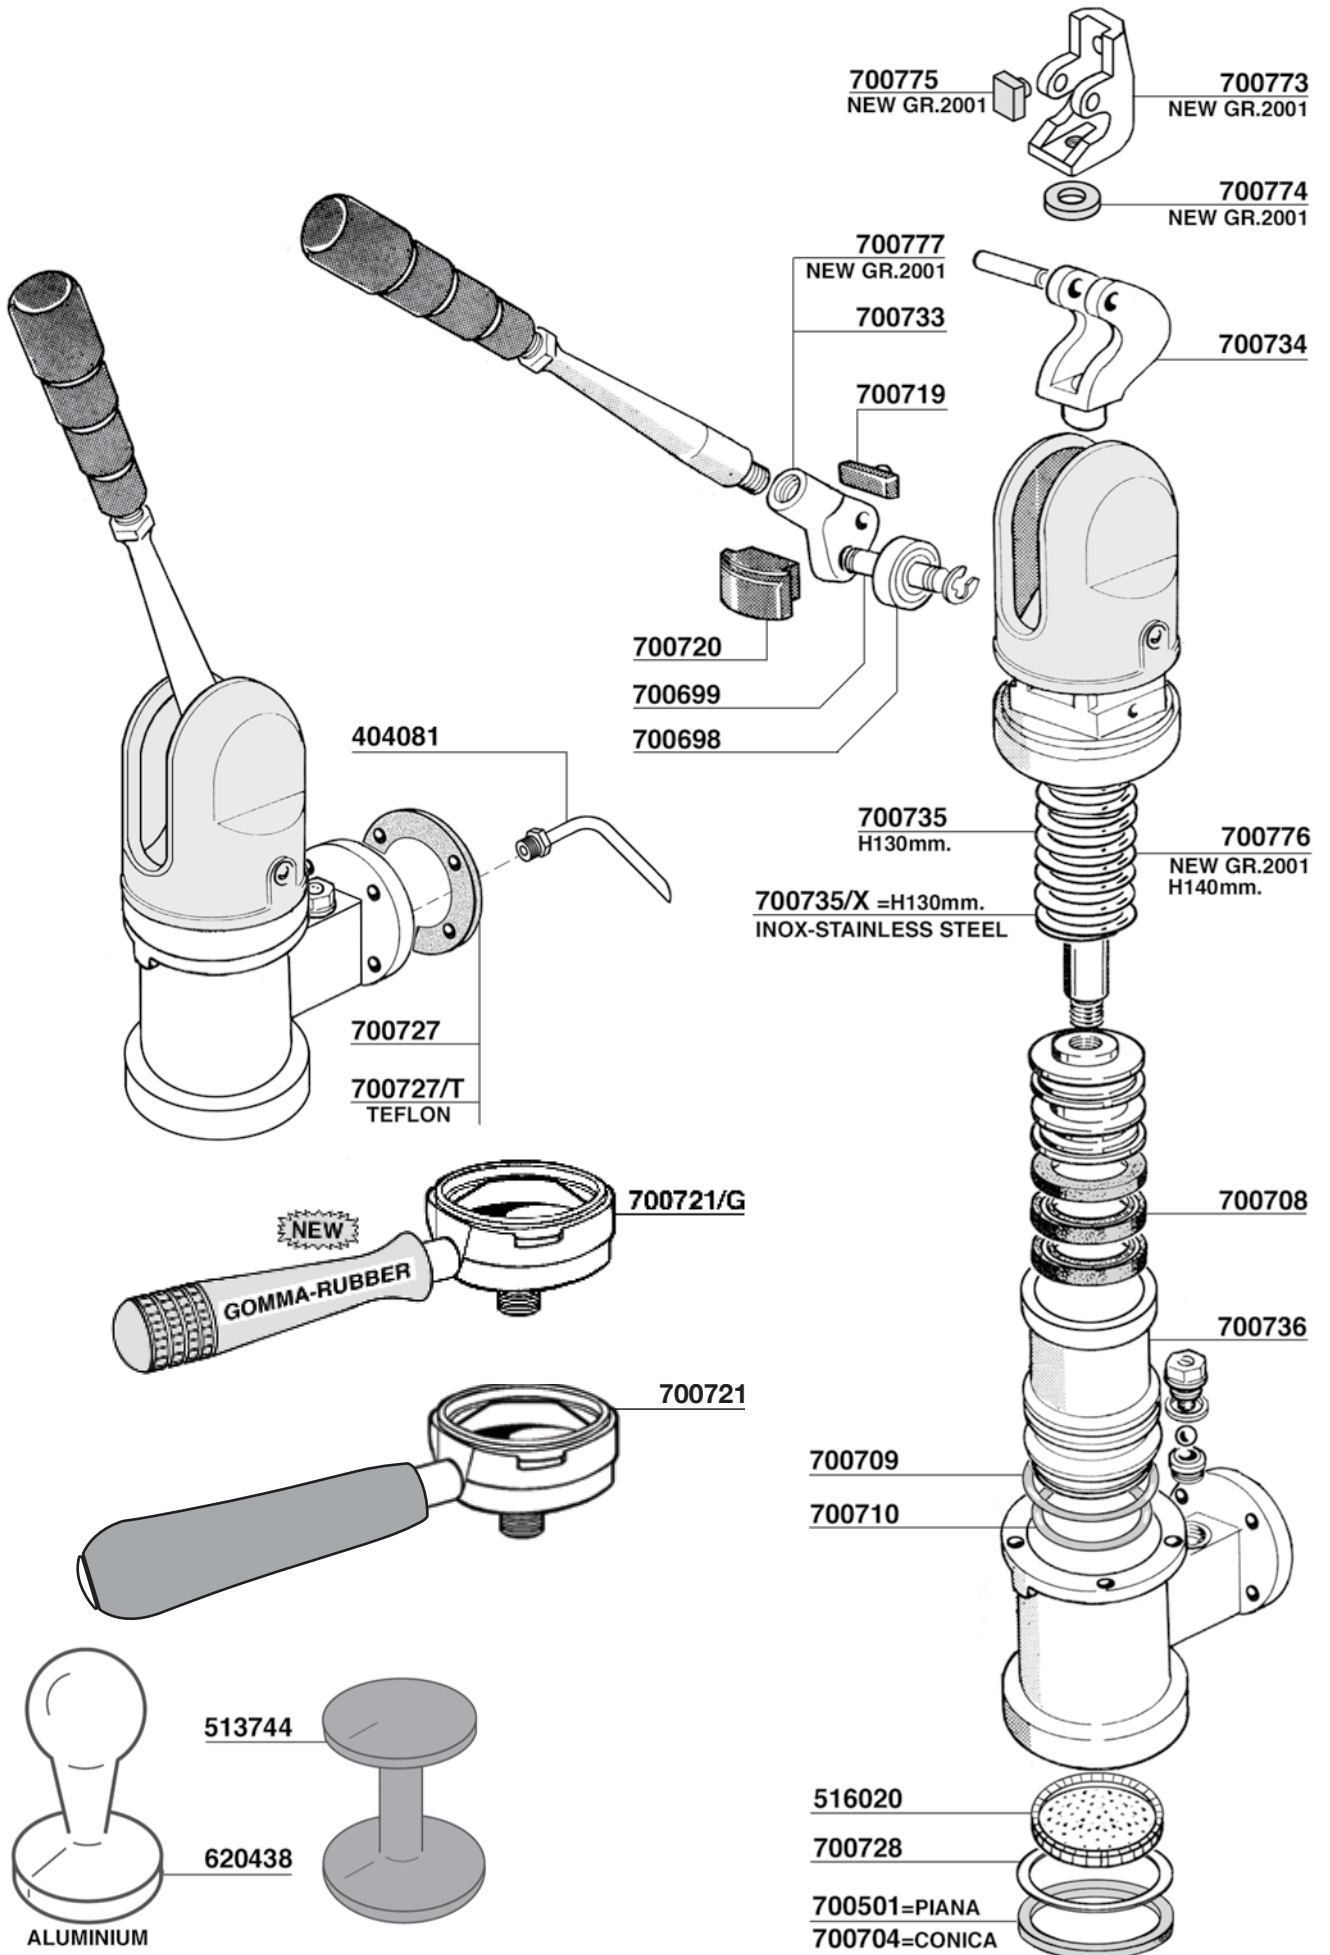

6

700754
ANTISCOTTATURA
ANTISCORCHING

700742

700913
KIT O-RING

700910
CAPUCCINO ELEGANT
STAINLESS STEEL

700197/8
SILICON Ø 5x8

700914
PERNO
REGOLAZIONE

700760 =STEAM-VAPORE
700760/A=WATER-ACQUA