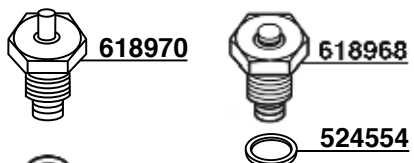

518825=12FORI E61
603302=16FORI ARIETE