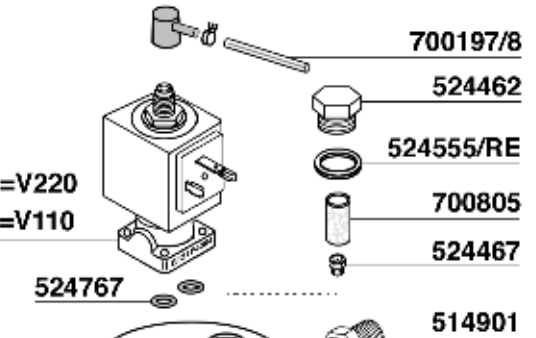

700197/8

524462

524555/RE

700805

524467

514901

700152/22=V220

700152/11=V110

PARKER

524767

700883 = mm8

700883/5 = mm8,5

403182

700163

547101

552349

514418 6gr

521830 7gr

521832 8gr

521833 7gr

MICROFORI

MICROHOLES

521994 14gr

516575 12gr

700757 21gr

521996 14gr

MICROFORI

MICROHOLES

617940

TAPPO CROMATO

CHROME PLUG

521902