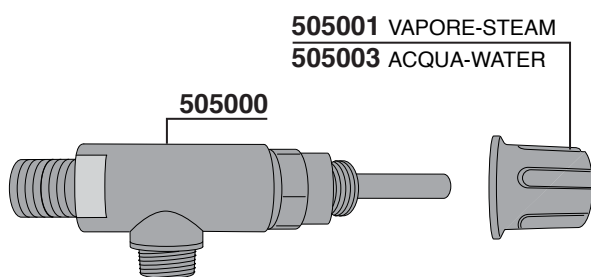

**505001 VAPORE-STEAM
505003 ACQUA-WATER**

505000

504000

504002

504001

244

591201 GR1
591202 GR2
591203 GR3

612601/L 140 mm