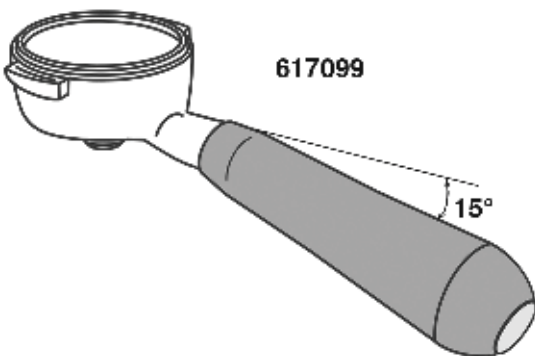

573526

573525/MG=15°

612522/MU

632316 M10

617940 TAPPO CROMATO-CHROMATE PLUG

617099

15°

3/8