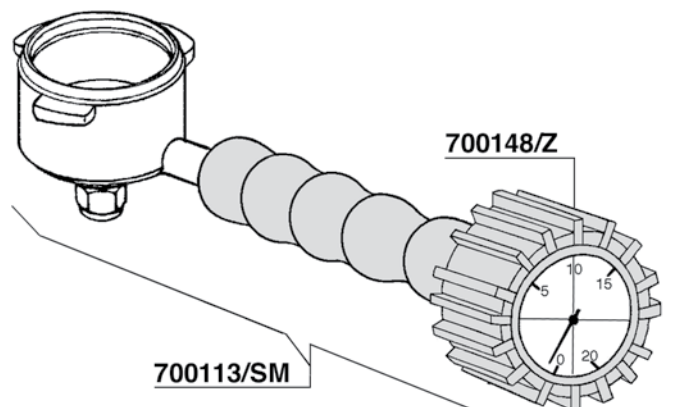

S10/DE-L7/DE

158

160

700301/22 =V220	700152/22 =V220
700301/11 =V110	700152/11 =V110
LUCIFER	PARKER

162

164

166

MOLLA MOTORE MACININO
GRINDER MOTOR SPRING