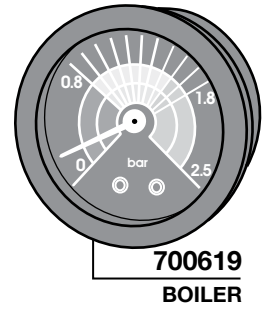

NUOVA RICAMBI PARTI COMPATIBILI CIMBALI Tav.07