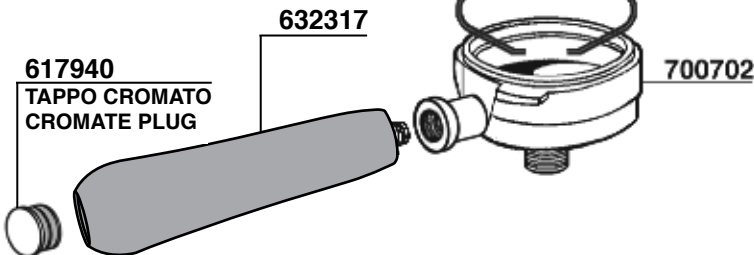

700796

521902

612143=Ø1,1
612142=Ø1,2

700730

617940
TAPPO CROMATO
CROMATE PLUG

632317

700702

618522