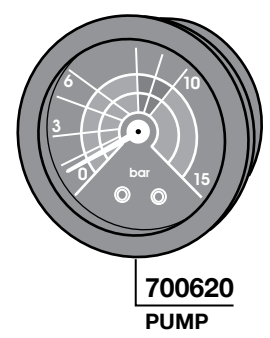

GIOTTO
401911 1" 220V 1350W 130mm
401912 1" 110V 1350W 130mm