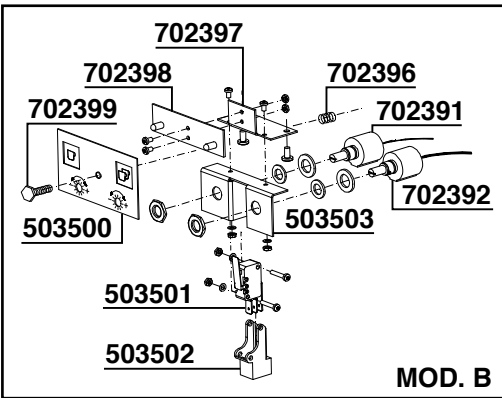

702347
 ON/OFF

MAZZER MODEL: JOLLY-MAJOR-MINI

JLY=MODEL JOLLY
S=MANUAL

MJR=MODEL MAJOR
A=AUTOMATIC

278

MAZZER MODEL:MINI ELETRONICO A-B

Modello A

503504	230V/50-60Hz
503505	110V/60Hz
503506	100V/50-60Hz