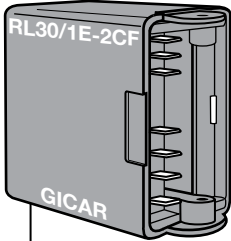

246

620702/A GR1 220V
PULSANTIERA+CENTRALINA+AUTOLIVELLO
TOUCH PAD+ELECTRONIC BOX+AUTOFILL

620714
8 PIN 800 mm

620702 GR1 220V
PULSANTIERA+CENTRALINA+THE
TOUCH PAD+ELECTRONIC BOX+TEA

AUTOLIVELLO - AUTOFILL
700737 220V
700737/11 110V