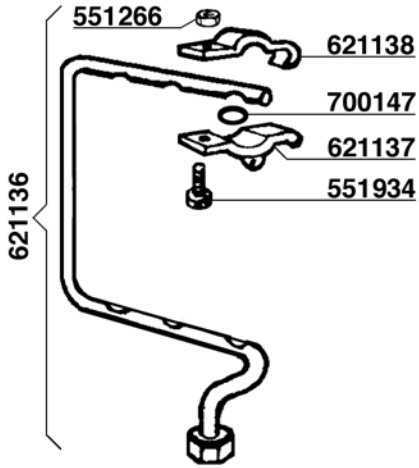

703064
SPHERA
PULSANTIERA EROGAZIONE
1 BREW TOUCHPAD

700574 220V
700574/11 110V
401920

703017 220V
401920

703073

703018 V220
MINIWEGA

700737 V220
700737/11 V110
703063 WITH TIME OUT

703057 V230
703057/11 V110
CENTRALINA SPHERA EVD GR1-2-3
ELECTRONIC BOX SPHERA EVD GR1-2-3