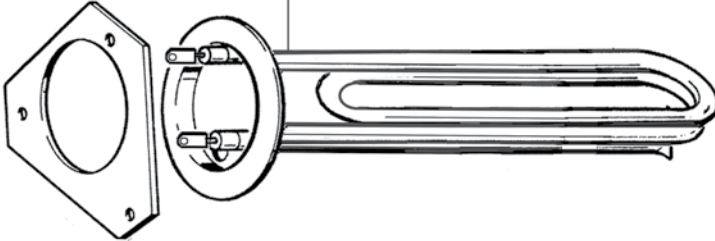

204

621302/22
BOILER W3000 V220