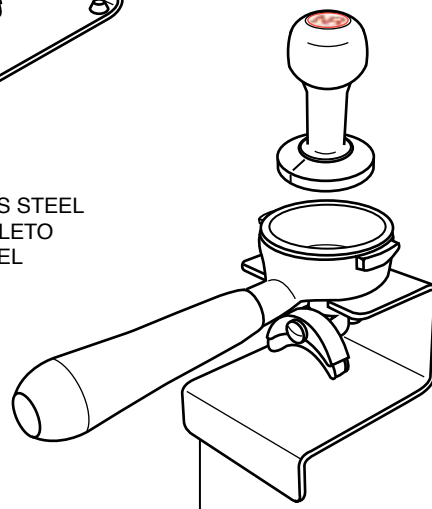

ACCIAIO INOX
 STAINLESS STEEL
620852 ø 58 mm

DINAMOMETRICO - REGOLABILE - METALLO
 METAL - ADJUSTABLE - DYNAMOMETRIC

513744
 PLASTIC

620866
 INOX - STAINLESS STEEL
 MODELLO COMPLETO
 COMPLETE MODEL

620857
 INOX - STAINLESS STEEL