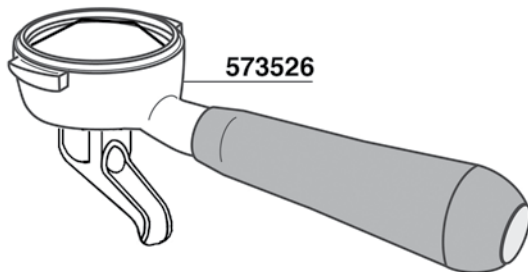

617940
TAPPO CROMATO
CHROMATE PLUG

514418=6gr
521830=7gr

516575=12gr
521994=14gr
700757=21gr

BLIND FILTER
FILTRO CIECO
521902

700317/G M12
700616 M10

460016/G

460016

573527