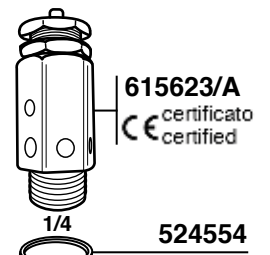

**505001 VAPORE-STEAM
505003 ACQUA-WATER**

505000

504000

504002

504001

244

591201 GR1
591202 GR2
591203 GR3

612601/L 140 mm