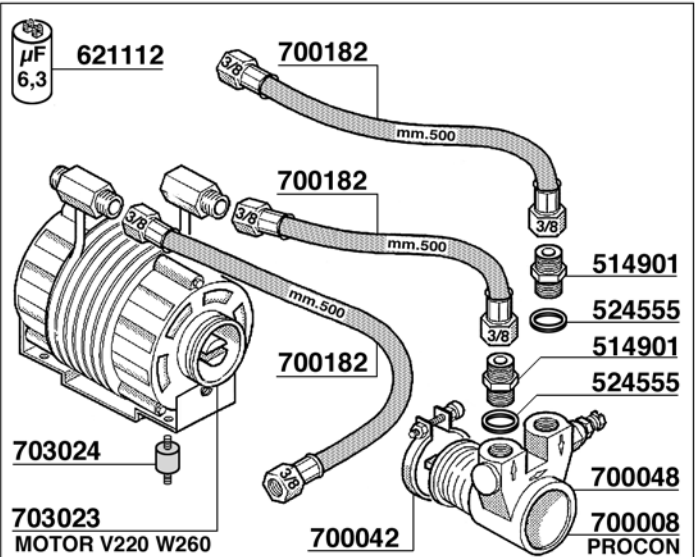

MOTORE RAFFREDDATO AD ACQUA - MOTOR WATERCOOL