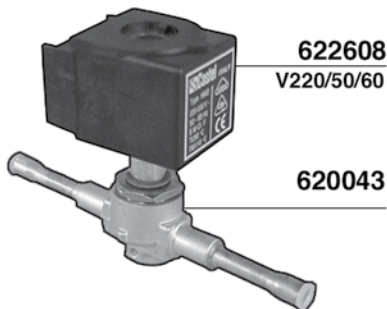

MOTORE POMPA

PRESSOSTATO

620042

HTB X114

620041

TIMER 12' V220/50/60

622608
V220/50/60

620043