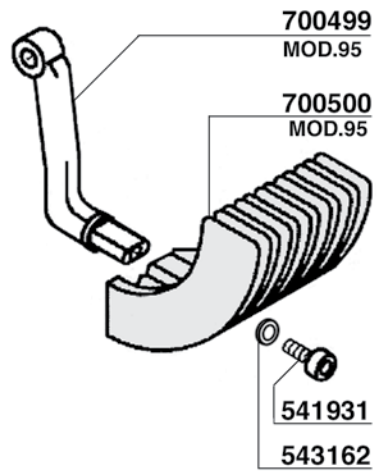

S10/DE-L7/DE

158

160

700301/22 =V220	700152/22 =V220
700301/11 =V110	700152/11 =V110
LUCIFER	PARKER

162

164

166

MOLLA MOTORE MACININO
GRINDER MOTOR SPRING