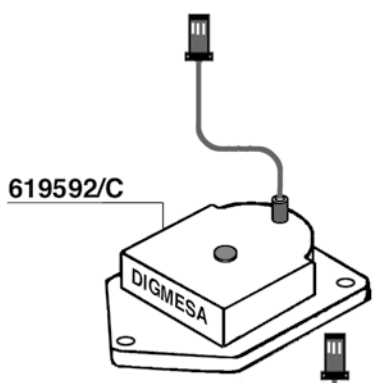

E91 - DUE
N.STOP-STAR-TRONIC
SPECIAL-EXPRESS