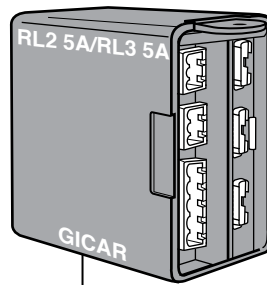

460075 GR1 220V
KOMETA