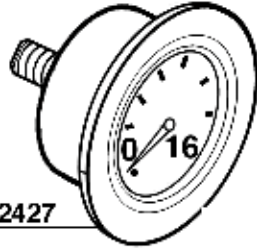

E61 POMPA

522427