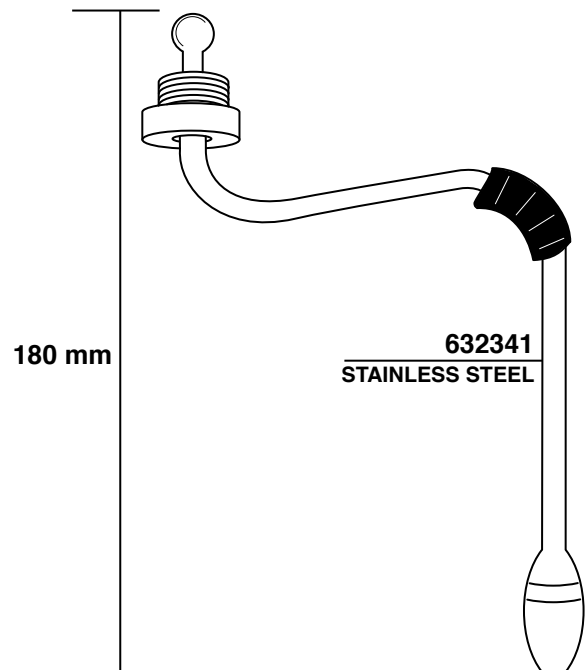

E61 - ARIETE

DOCCHETTA DOPPIA
DOUBLE SHOWER

ZODIACO - T1

94

N.STOP-COMPACT - EXPRESS-TRONIC

E91 - DUE - DIPLOMAT - E 98

96

E61-ARIETE-ZODIACO