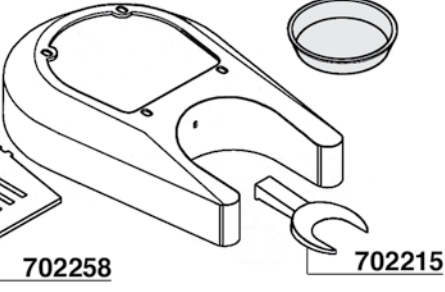

616231=5mF

QUAMAR MODEL: T.80A - T.80E

266

QUAMAR MODEL: T.48A

702307=A/V220
702308=A/V380
702309=A/V110

702262=V220 mF.20
702062=V110 mF.40

702255=INOX
STAINLESS STEEL

702225=USA