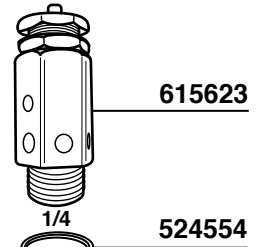

**505001 VAPORE-STEAM
505003 ACQUA-WATER**

505000

504000

504002

504001

244

591201 GR1
591202 GR2
591203 GR3

612601/L 140 mm