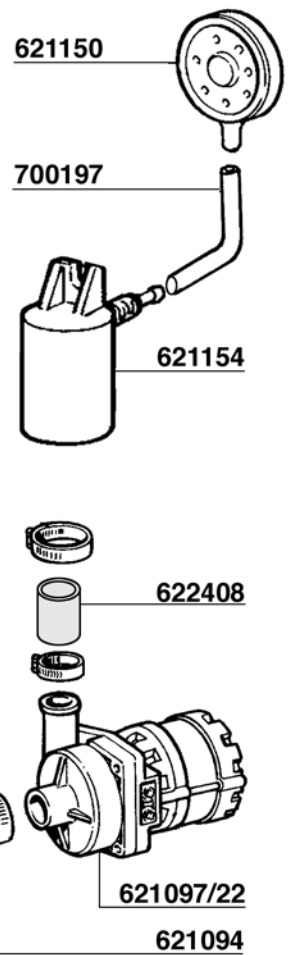

703064
SPHERA
PULSANTIERA EROGAZIONE
1 BREW TOUCHPAD

700574 220V
700574/11 110V
401920

703017 220V
401920

703073

703018 V220
MINIWEGA

700737 V220
700737/11 V110
703063 WITH TIME OUT

703057 V230
703057/11 V110
CENTRALINA SPHERA EVD GR1-2-3
ELECTRONIC BOX SPHERA EVD GR1-2-3