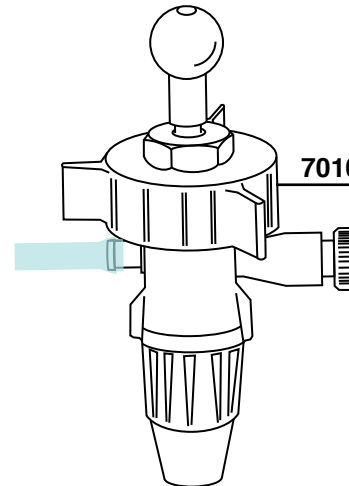

700197/8

SILICON Ø 5x8

700914

PERNO
REGOLAZIONE

3/8

406509

701004

CAPPUCCINATORE BOY
APRIBILE - OPENABLE