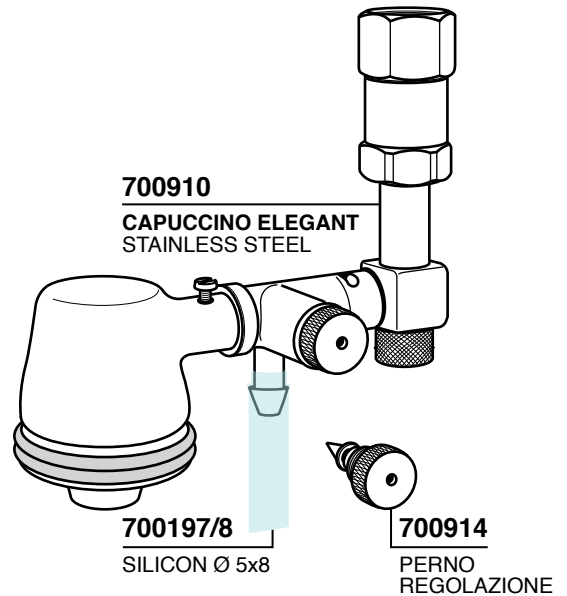

RUBINETTO CERAMICA

38

WATER