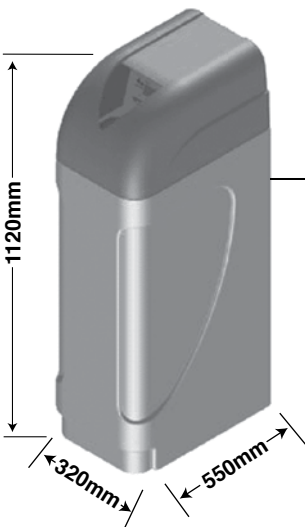

702529

700560
LT. 26