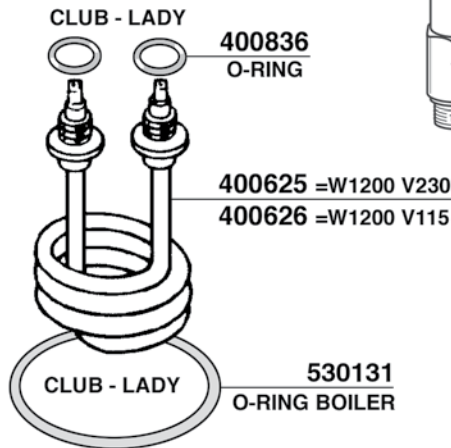

409207

FILTER HOLDER GASKET
GUARNIZIONE PORTAFILTRO