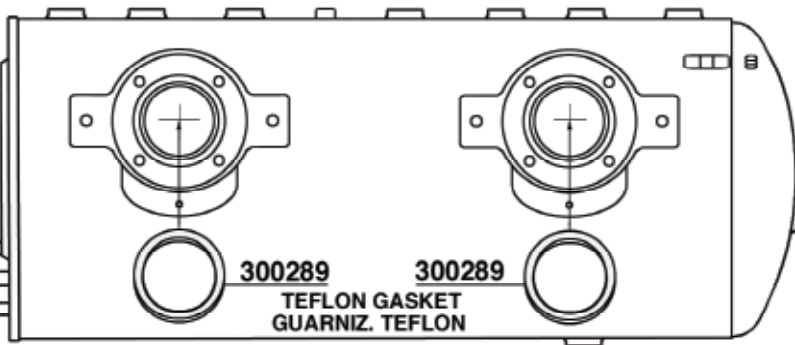

300288
TEFLON GASKET
GUARNIZ. TEFLON

300307