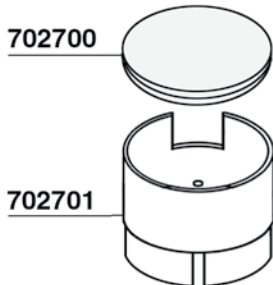

- 702707
- 702708
- 702705
- 702733
- 702734
- 702791
- 702706

702704