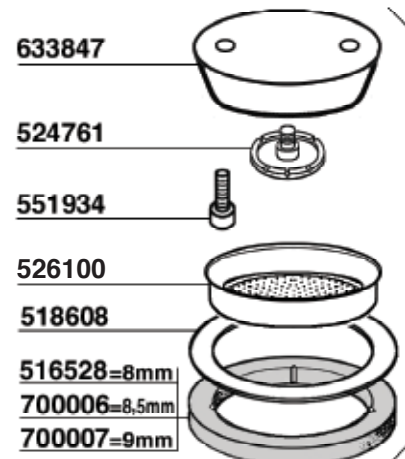

633847
524761
551934
526100
518608
516528=8mm
700006=8.5mm
700007=9mm
E91 DIPLOMAT