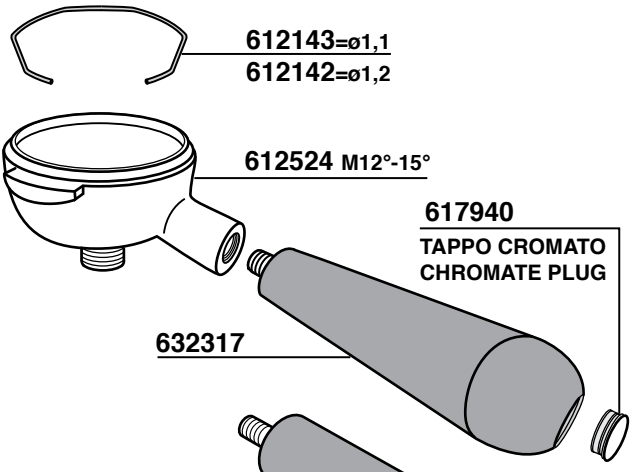

230

FILTRO PER CIALDE

407110 1 CAFFE' SPAZIALE		407108 1 CAFFE' 17 mm
410504 35x54x1		410392 1 CAFFE' 17,5 mm
526100		407109 2 CAFFE' 22 mm
409988 35x49x1		407111 2 CAFFE' 21 mm

- ARIETE
- ASTORIA
- AURORA
- BEZZERA
- BRASILIA
- CARIMALI
- CIMBALI
- CONTI
- FAEMA
- GAGGIA
- MARZOCCO
- NUOVA SIMONELLI
- PAVONI
- RANCILIO
- VIBIEMME
- WEGA