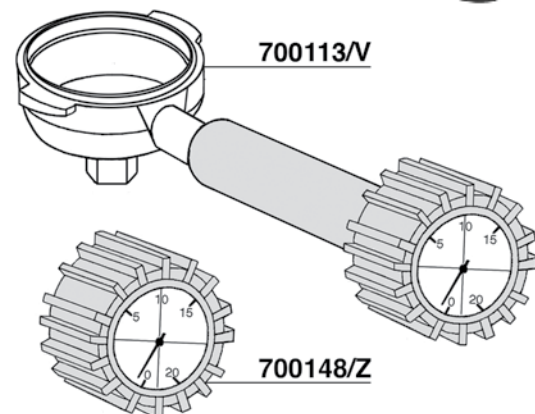

700113/V

700148/Z