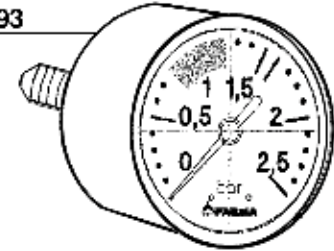

E64 - E66

632493

701063
NO STOP-P4-P6