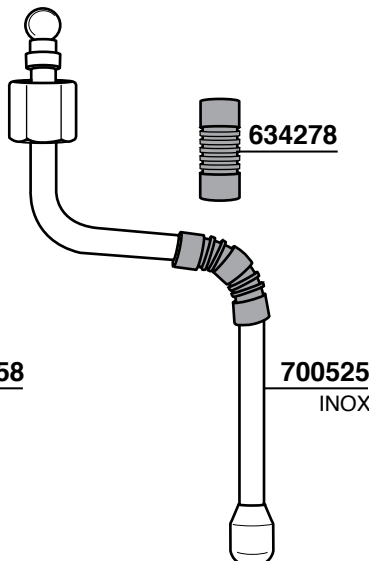

545309

543424

524965

632324

632321

TAPPO CROMATO
CHROMED PLUG

460058

406509