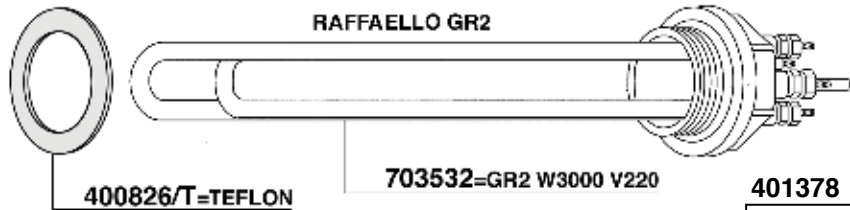

TUBI INOX - STAINLESS STEEL HOSES
BAR 12 - t.90°

3/8F - 3/8F CONICO - CONICAL
700182= cm.50
700184/S= cm.150

612601 120mm

524554

GIOTTO
401911 1" 220V 1350W 130mm
401912 1" 110V 1350W 130mm

560063
CENTRALINA GR2/3 V230/50/60
GICAR CODE 9.5.2202G 07