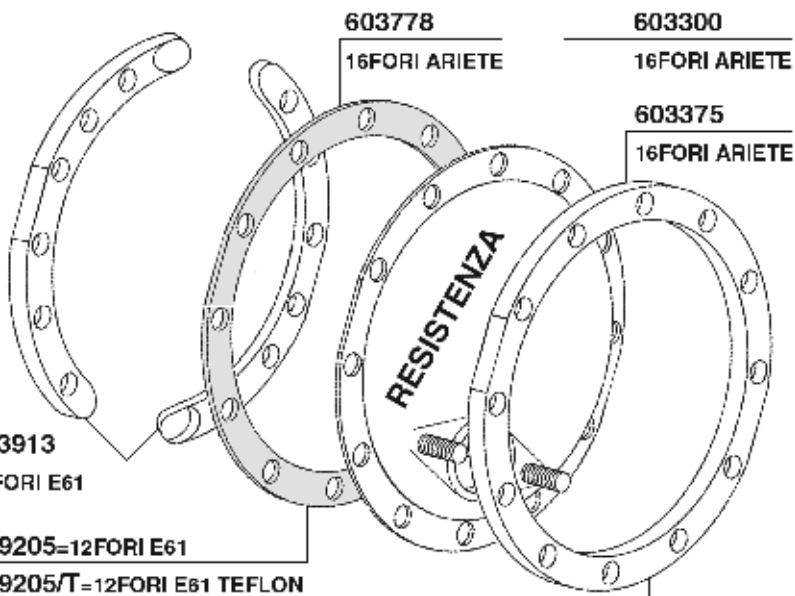

506726 230V - 800+200W
FAEMINA

104

518825=12FORI E61
603302=16FORI ARIETE

523913
12FORI E61

519205=12FORI E61
519205/T=12FORI E61 TEFLON

518824
12FORI E61

518826
12FORI E61

591201 =GR1
591202 =GR2
591203 =GR3