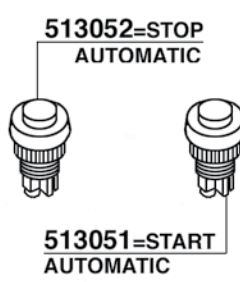

AUTOMATIC	702430=V220
	702430/11=V110

OBEL MODEL:DSQ -EB -NR1400 -NR900

284

OBEL MODEL:JUNIOR - ROMA

285

702445 Ømm.50 OLD 702462 Ømm.95 NEW

702446

702404