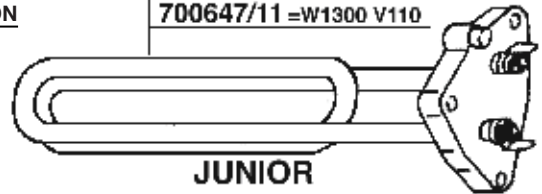

700647/11=W1300 V110