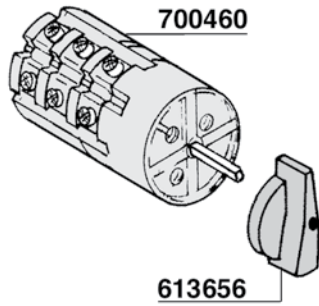

S10/DE-L7/DE

158

160

700301/22 =V220	700152/22 =V220
700301/11 =V110	700152/11 =V110
LUCIFER	PARKER

162

164

166

MOLLA MOTORE MACININO
GRINDER MOTOR SPRING