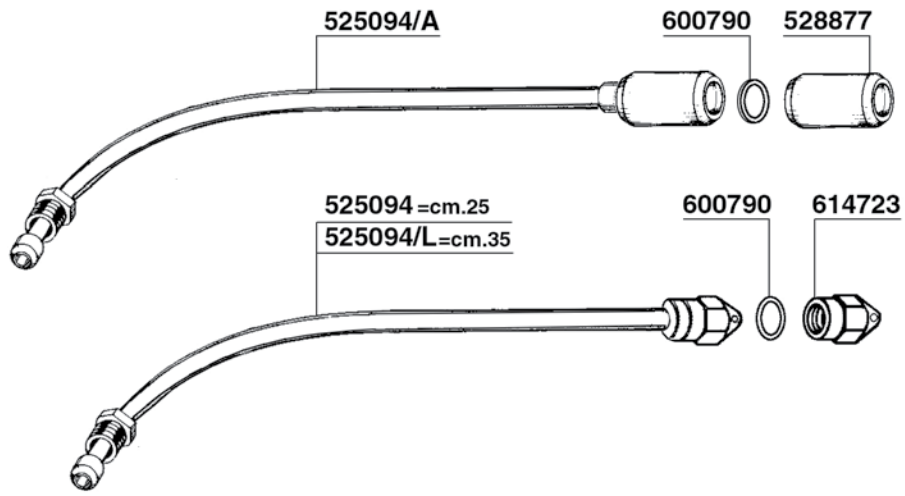

E61 - ARIETE

DOCCHETTA DOPPIA
DOUBLE SHOWER

ZODIACO - T1

94

N.STOP-COMPACT - EXPRESS-TRONIC

E91 - DUE - DIPLOMAT - E 98

96

E61-ARIETE-ZODIACO