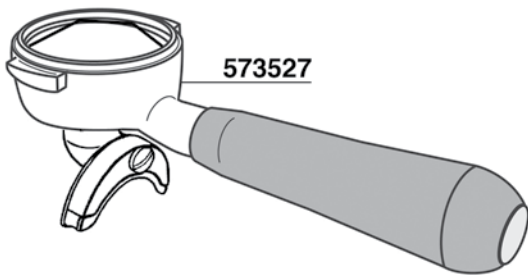

617940
TAPPO CROMATO
CHROMATE PLUG

514418=6gr
521830=7gr

516575=12gr
521994=14gr
700757=21gr

BLIND FILTER
FILTRO CIECO
521902

700317/G M12
700616 M10

460016/G

460016

573527