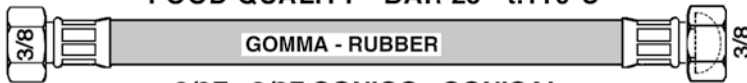

218

TRONIC-STAR-E91-DUE

SPECIAL-EXPRESS-COMPACT

ELETTROPOMPE

TUBI

TUBI GOMMA - RUBBER HOSES
FOOD QUALITY - BAR 25 - t.110°C

3/8F - 3/8F CONICO - CONICAL

- 700014 50 cm
- 700015 60 cm
- 700016 80 cm
- 700017 150 cm
- 700018 200 cm