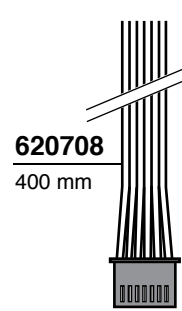

620708
400 mm