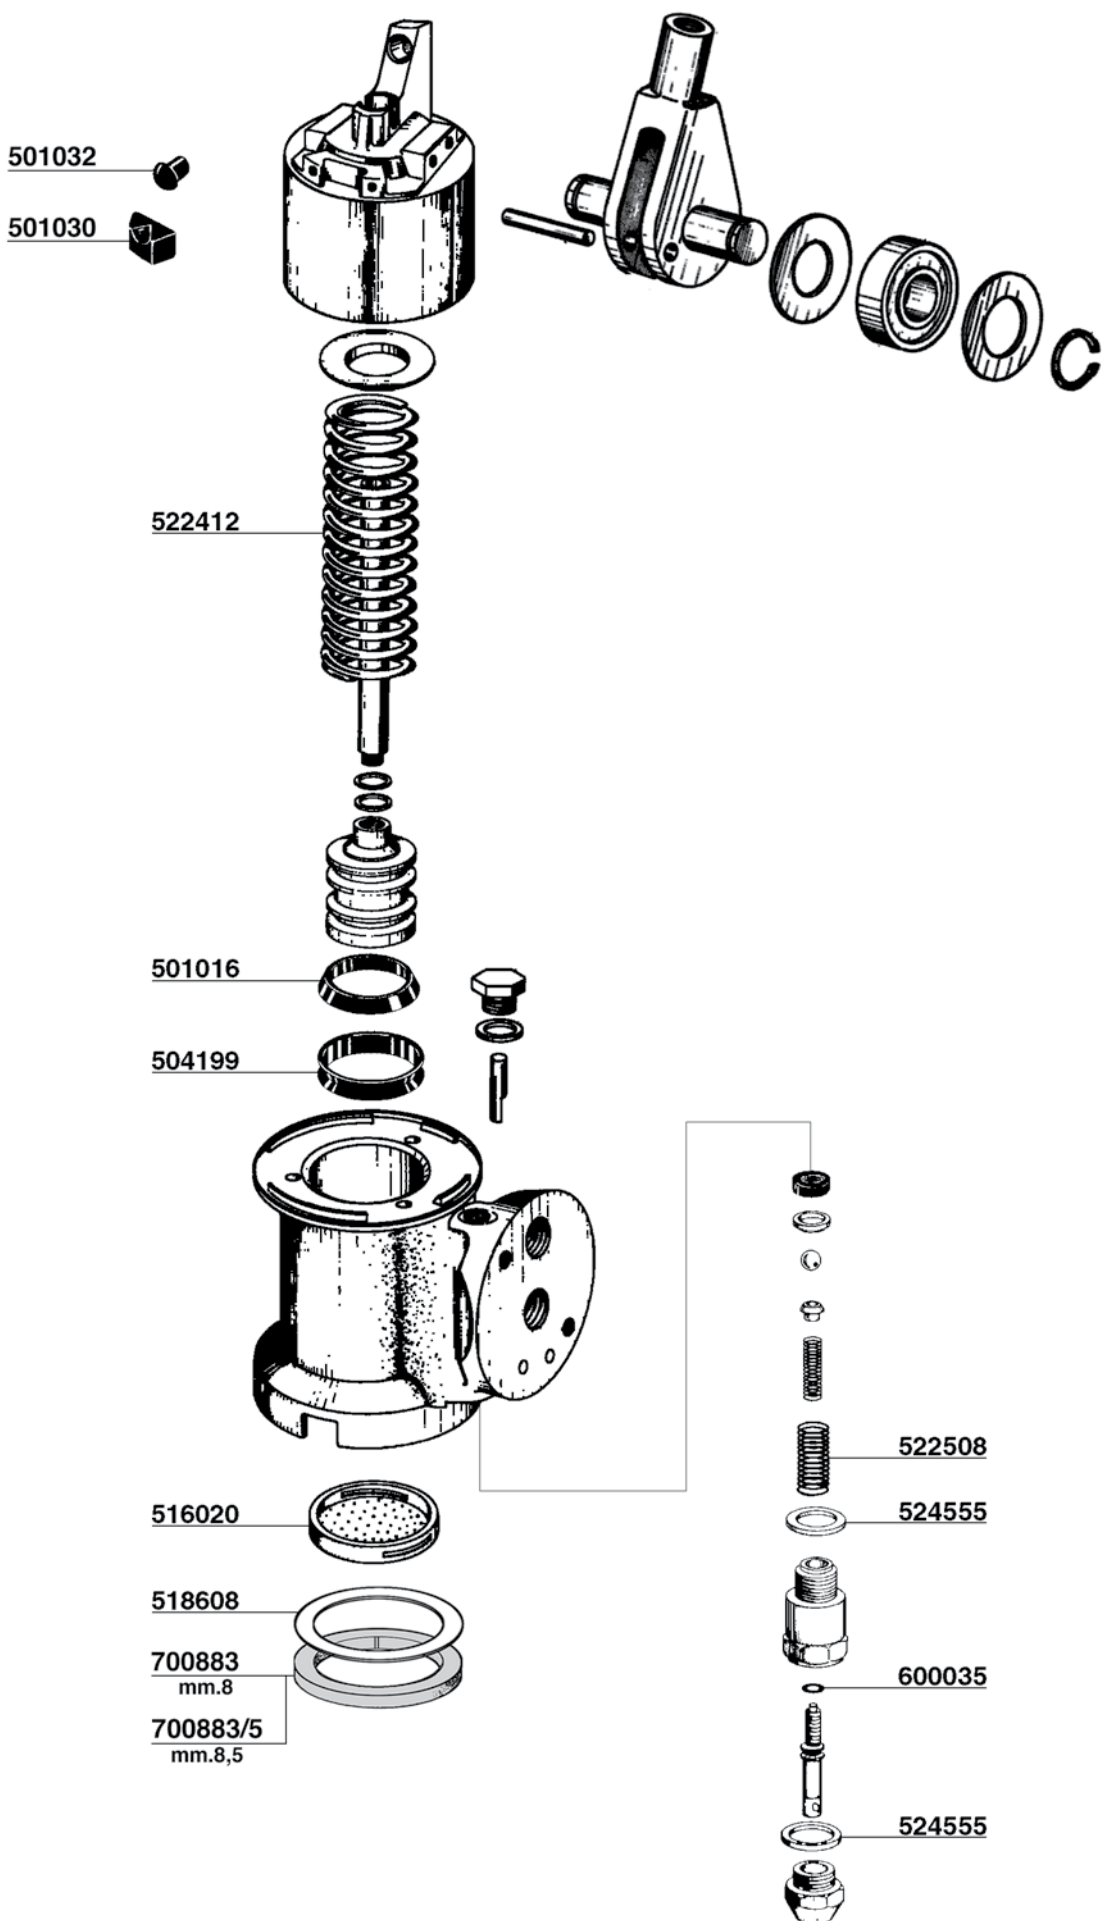

ZODIACO - T1

94