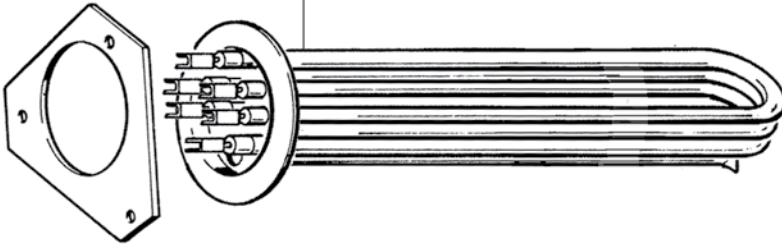

621348= BOILER W4500 V220/380
620813= BOILER W6000 V220/380