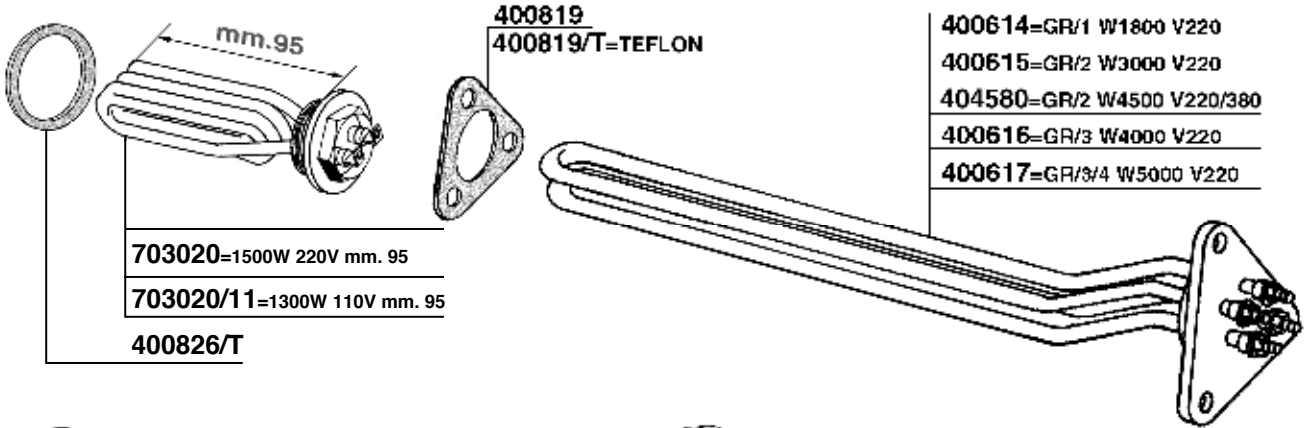

TUBI INOX - STAINLESS STEEL HOSES
BAR 12 - t.90°

3/8F - 3/8F CONICO - CONICAL
700182= cm.50
700184/S= cm.150

612601 120mm

524554

GIOTTO
401911 1" 220V 1350W 130mm
401912 1" 110V 1350W 130mm

560063
CENTRALINA GR2/3 V230/50/60
GICAR CODE 9.5.2202G 07