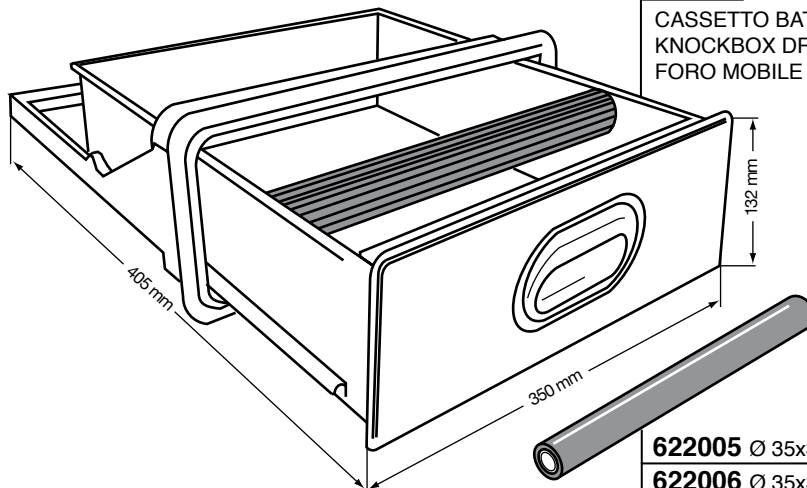

622004
Ø 30x240 mm

620436
CASSETTO BATTIFONDI
KNOCKBOX DRAWER
FORO MOBILE - GAP SIZE 350X130 mm

- 622005** Ø 35x300 mm
- 622006** Ø 35x325 mm
- 622007** Ø 35x350 mm

234

620204
-50°C + 300°C
-58°F + 572°F

620243
-38°C + 365°C
-36°F + 689°F
TEMPO LETTURA 1"