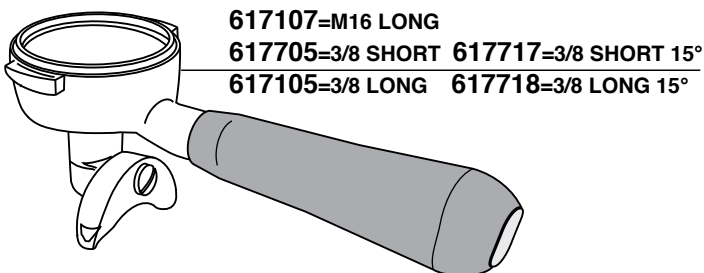

PORTAFILTRI