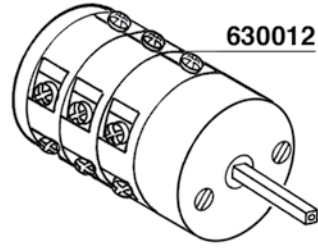

E91 - DUE
N.STOP-STAR-TRONIC
SPECIAL-EXPRESS