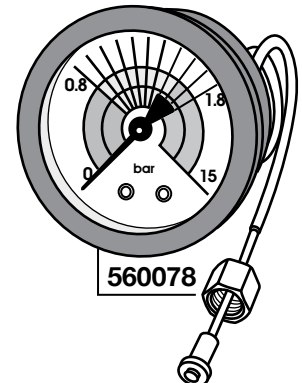

GIOTTO
401911 1" 220V 1350W 130mm
401912 1" 110V 1350W 130mm