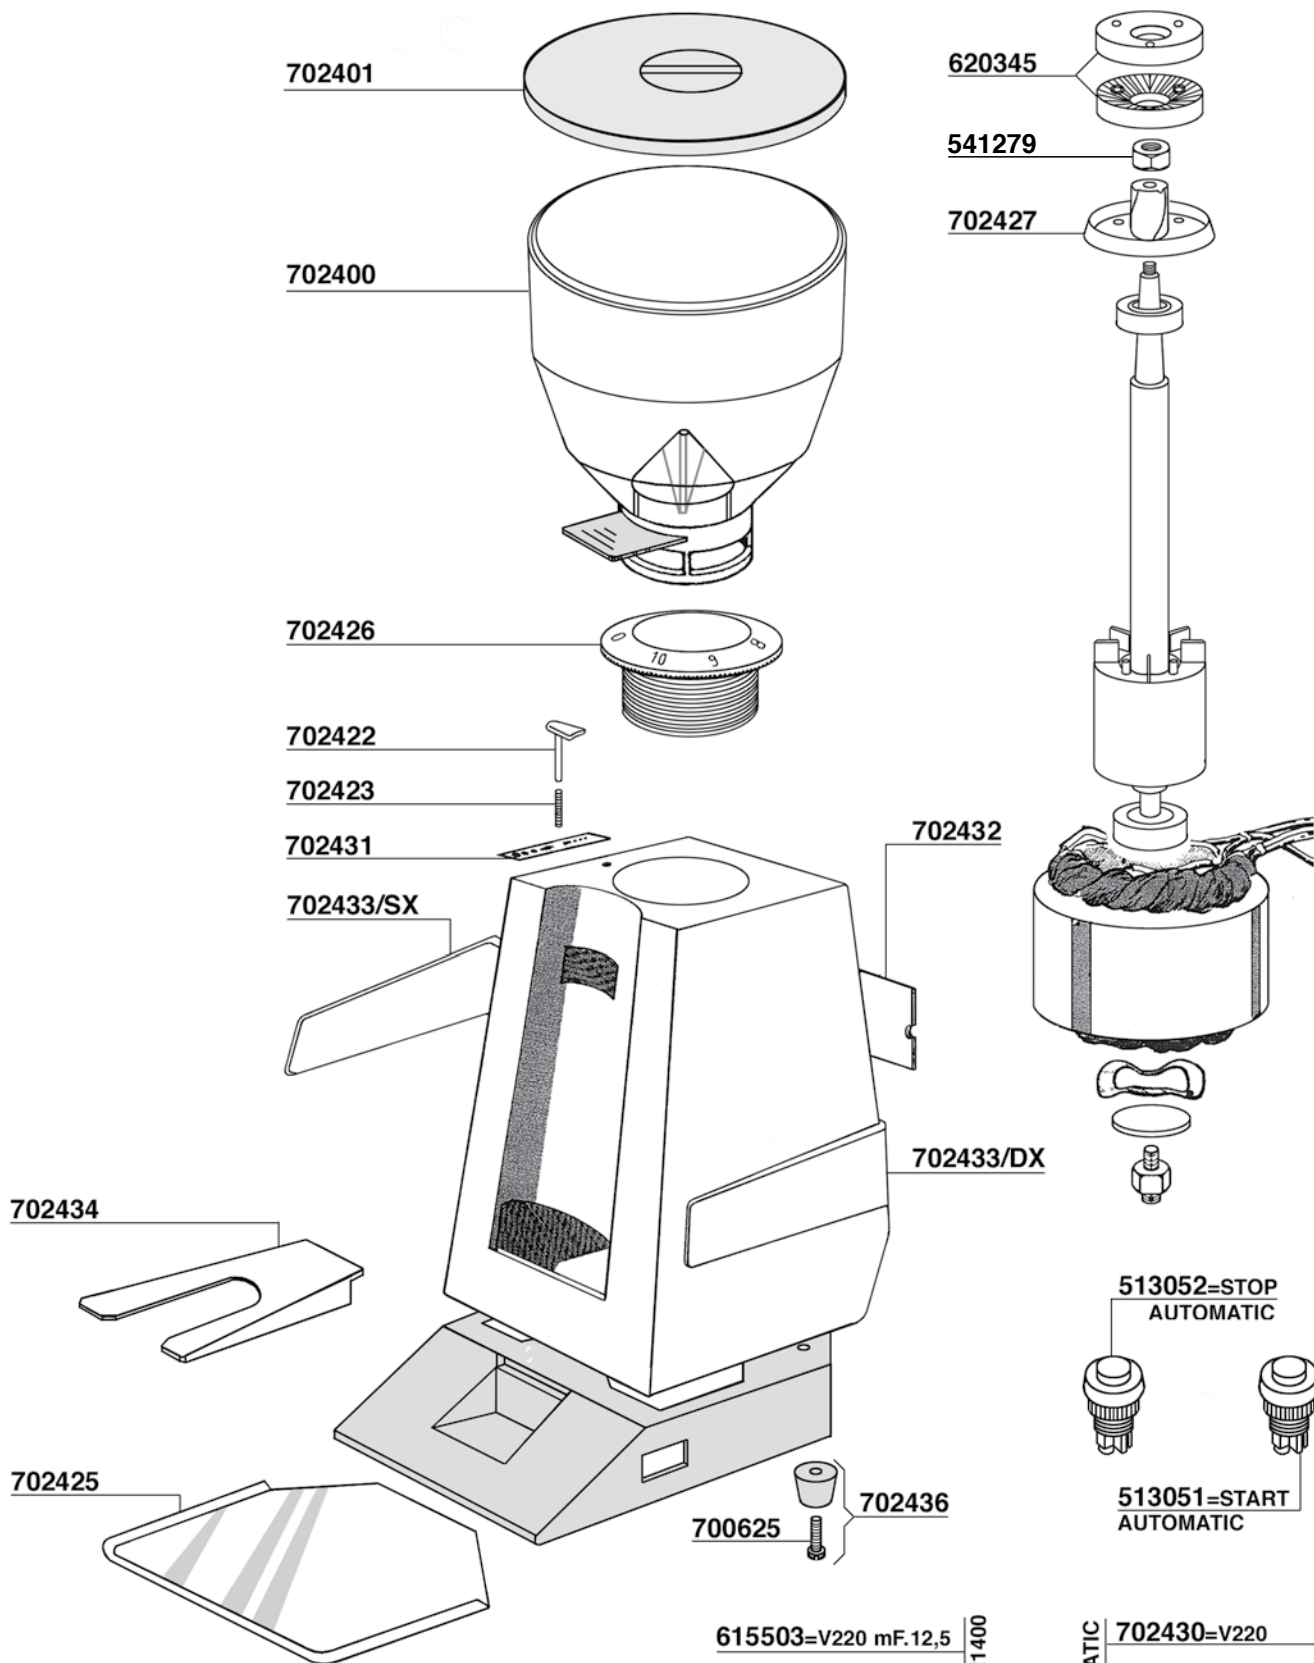

OBEL MODEL:DSQ - NR1400 - NR900

282

615503=V220 mF.12,5	NR800 NR1400
702062=V110 mF.40	
702310=V220 mF.30	
702221=V110 mF.50