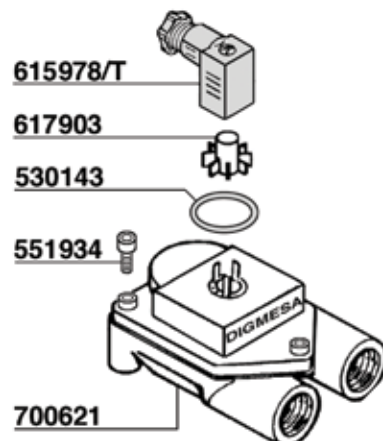

199

200

703015
PULSANTIERA + CENTRALINA
TOUCHPAD + ELECTRONIC BOX

703016
PULSANTIERA
TOUCHPAD

703060
SPHERA
PULSANTIERA SCALDATAZZE
CUP WARMER TOUCHPAD

703061
SPHERA EVD
PULSANTIERA CAFFÈ
COFFEE TOUCHPAD

703062
SPHERA
PULSANTIERA SERVIZI
SERVICE TOUCHPAD