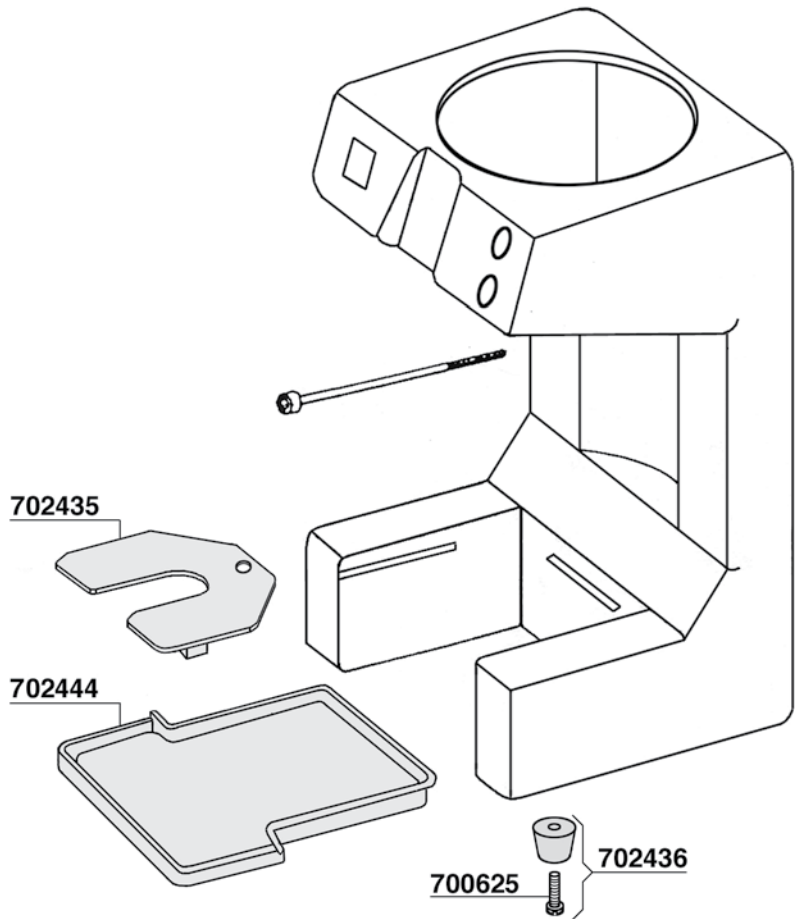

AUTOMATIC	702430=V220
	702430/11=V110

OBEL MODEL:DSQ -EB -NR1400 -NR900

284

OBEL MODEL:JUNIOR - ROMA

285

702445 Ømm.50 OLD 702462 Ømm.95 NEW

702446

702404