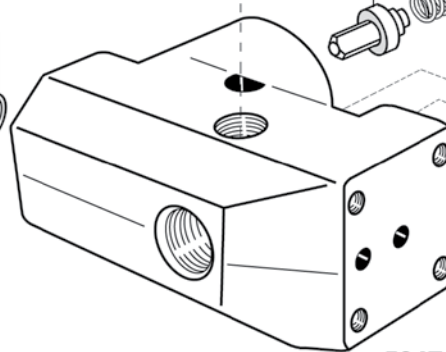

560001

ELETTROVALVOLA REGOLABILE
ADJUSTABLE SOLENOID VALVE

560066 =V220/50/60
560066/11 =V110/60

560074

560073

700056

700039

524767