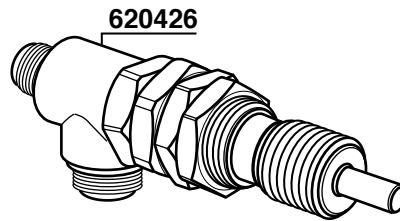

170

620430 1/4

620430/X 1/4
INOX

620430/A 1/4
ACQUA - WATER

505001 VAPORE-STEAM
505003 ACQUA-WATER

505000

620425

620426