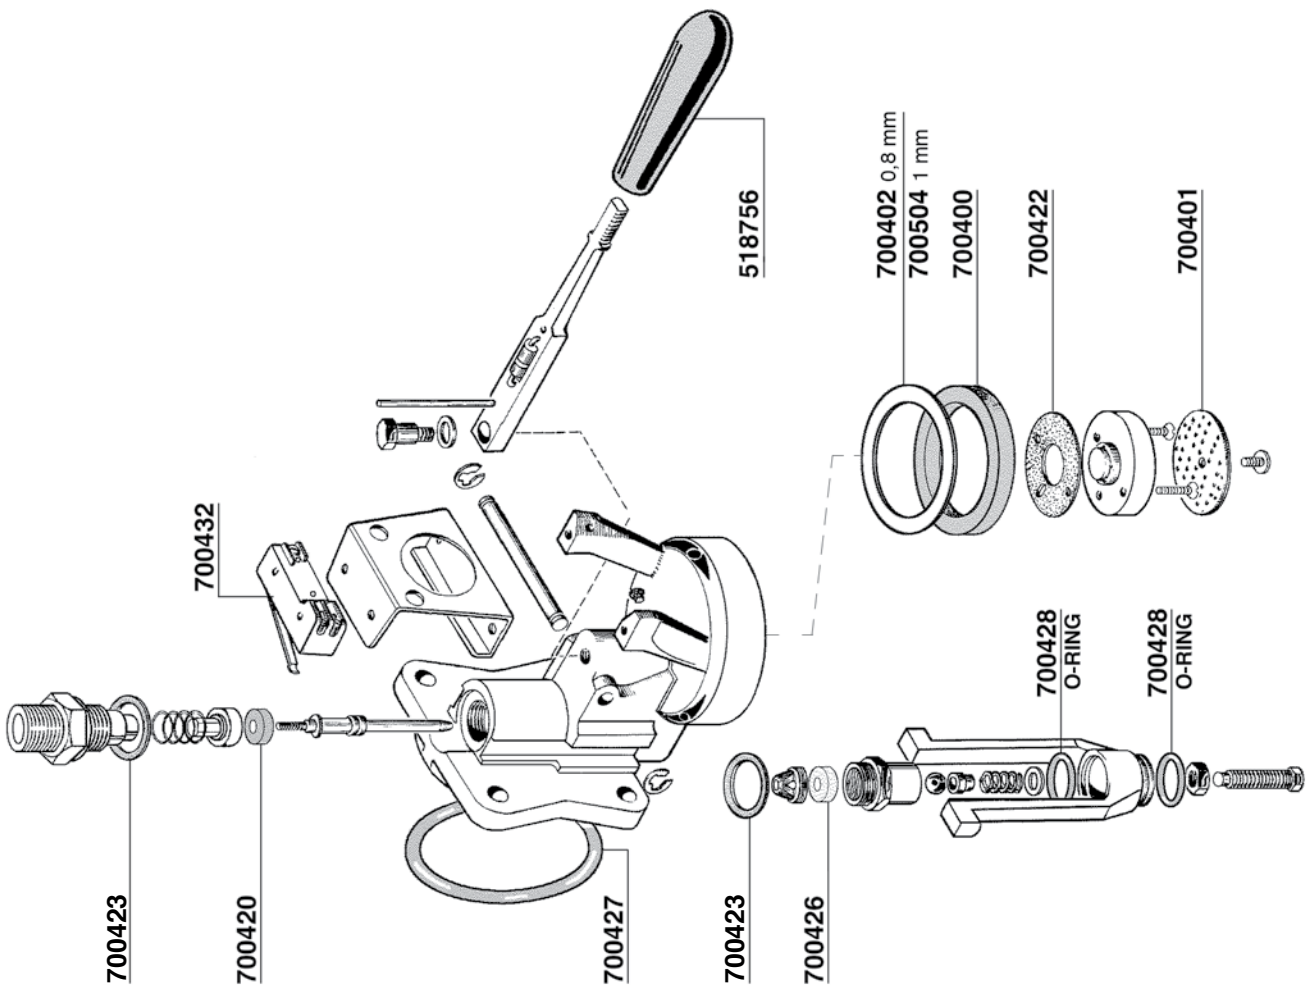

S10/DE-L7/DE

158

160

700301/22 =V220	700152/22 =V220
700301/11 =V110	700152/11 =V110
LUCIFER	PARKER

162

164

166

MOLLA MOTORE MACININO
GRINDER MOTOR SPRING