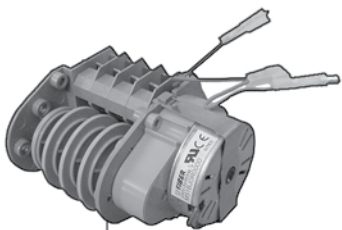

MOTORE POMPA

PRESSOSTATO

620042

HTB X114

620041

TIMER 12' V220/50/60

622608
V220/50/60

620043