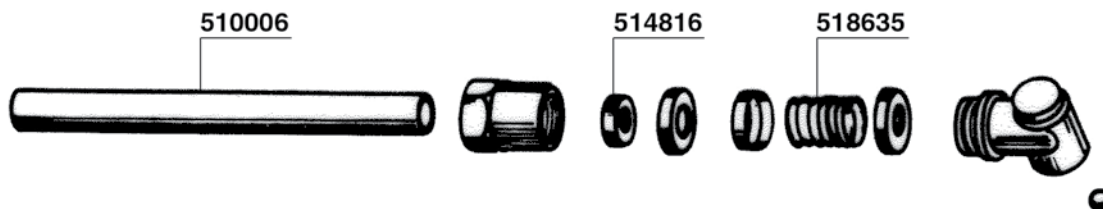

E61-ARIETE-ZODIACO

100