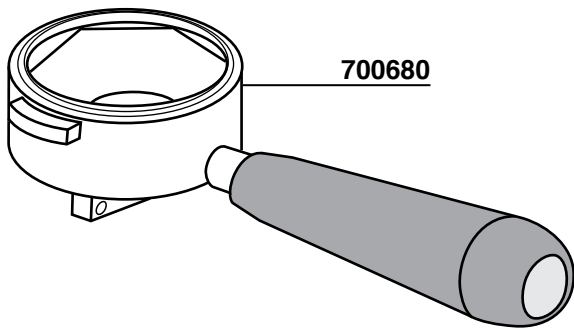

NUOVA RICAMBI PARTI COMPATIBILI CIMALI Tav.03

612143=Ø1,1
612142=Ø1,2

700024

3/8

502003

511672

630085/8

612143=Ø1,1
612142=Ø1,2

700203

700225

700206

700205

511672/R

FLUSSO REGOLABILE
ADJUSTABLE FLOW

FLUSSO REGOLABILE
ADJUSTABLE FLOW

617940
TAPPO CROMATO
CHROMATE PLUG

632316

700690

700680

722000

700681

3/8

722001

700687