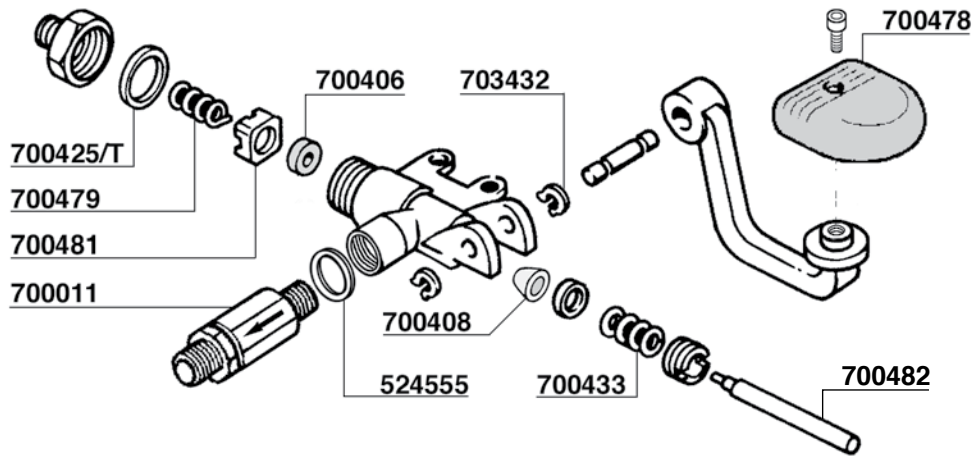

S10/DE-L7/DE

158

160

700301/22 =V220	700152/22 =V220
700301/11 =V110	700152/11 =V110
LUCIFER	PARKER

162

164

166

MOLLA MOTORE MACININO
GRINDER MOTOR SPRING