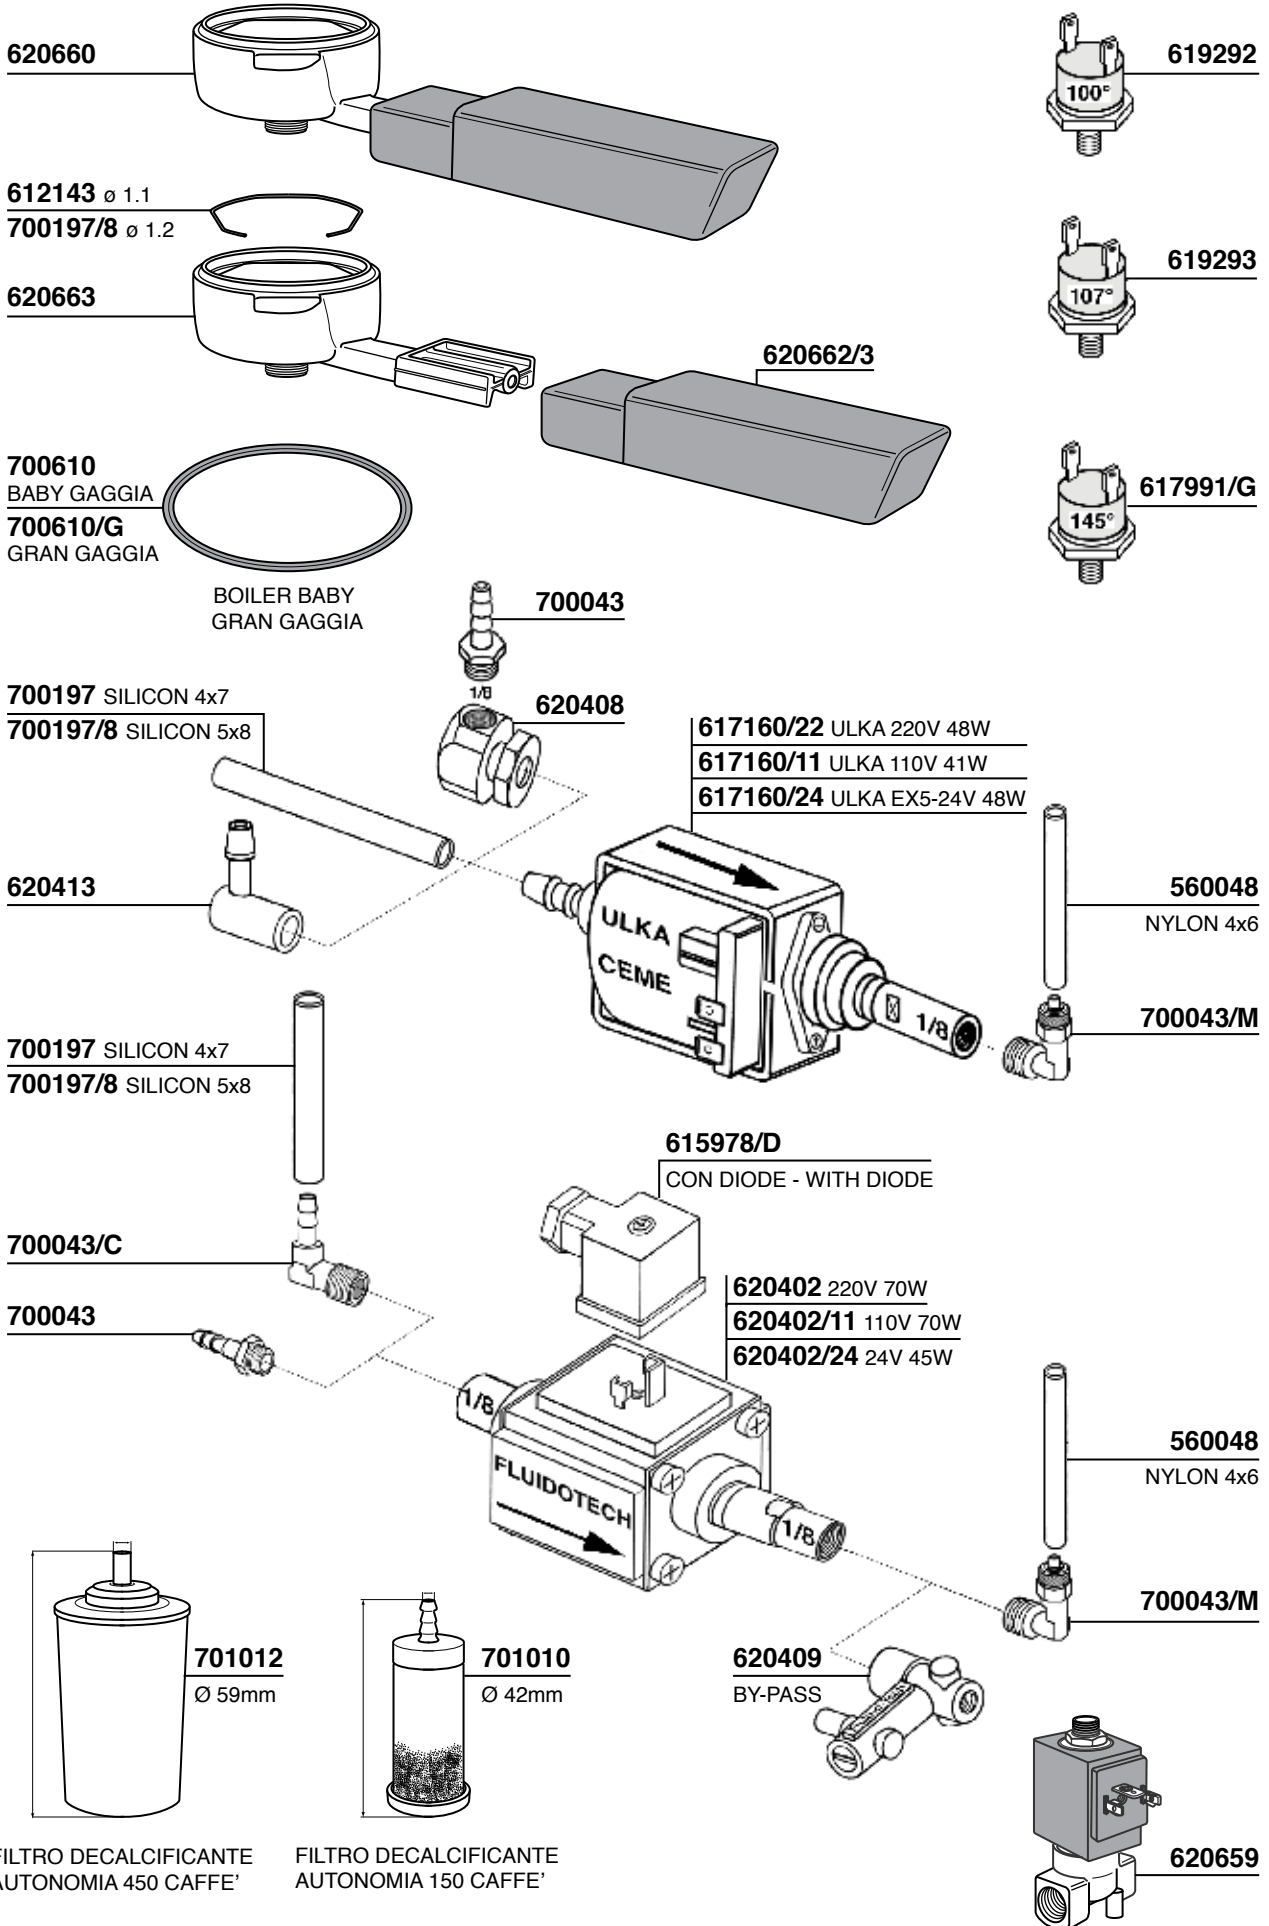

700570

700596

700263=GR/1 W2500 V220/380
700264=GR/2 W4000 V220/380
700265=GR/3 W5000 V220/380

700569

700267
700267/T=TEFLON

BABY

126

L1111