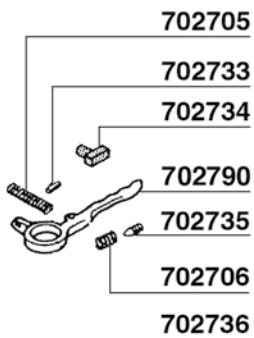

ANFIM MODEL: SUPER BEST

SUPERBEST

254