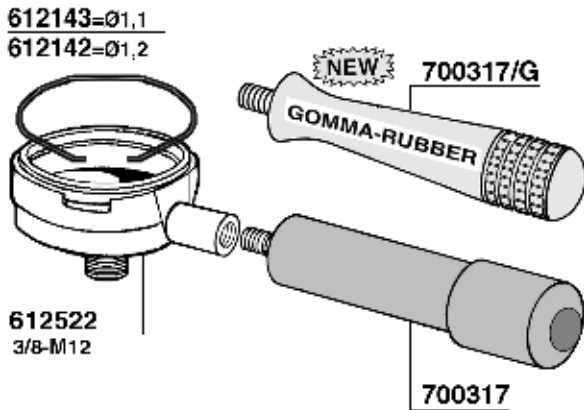

FLUSSO REGOLABILE
ADJUSTABLE FLOW