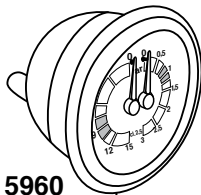

616597 CE/UL

410917

406440
cm. 150

- 401911 220V 1350W 135 mm
- 401912 110V 1350W 135 mm
- 401378
- 401378/T TEFLON

CAPPUCCINO

406555
PORTOFINO

400737
BAR-CENTURY

415960
ROME