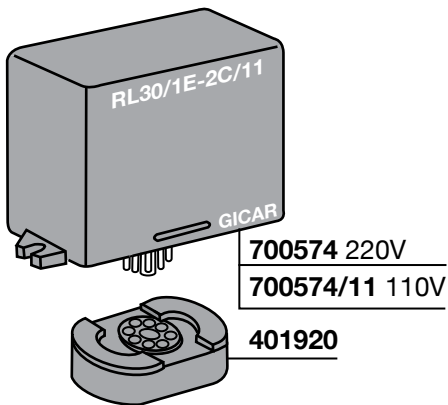

700574 220V
700574/11 110V
401920