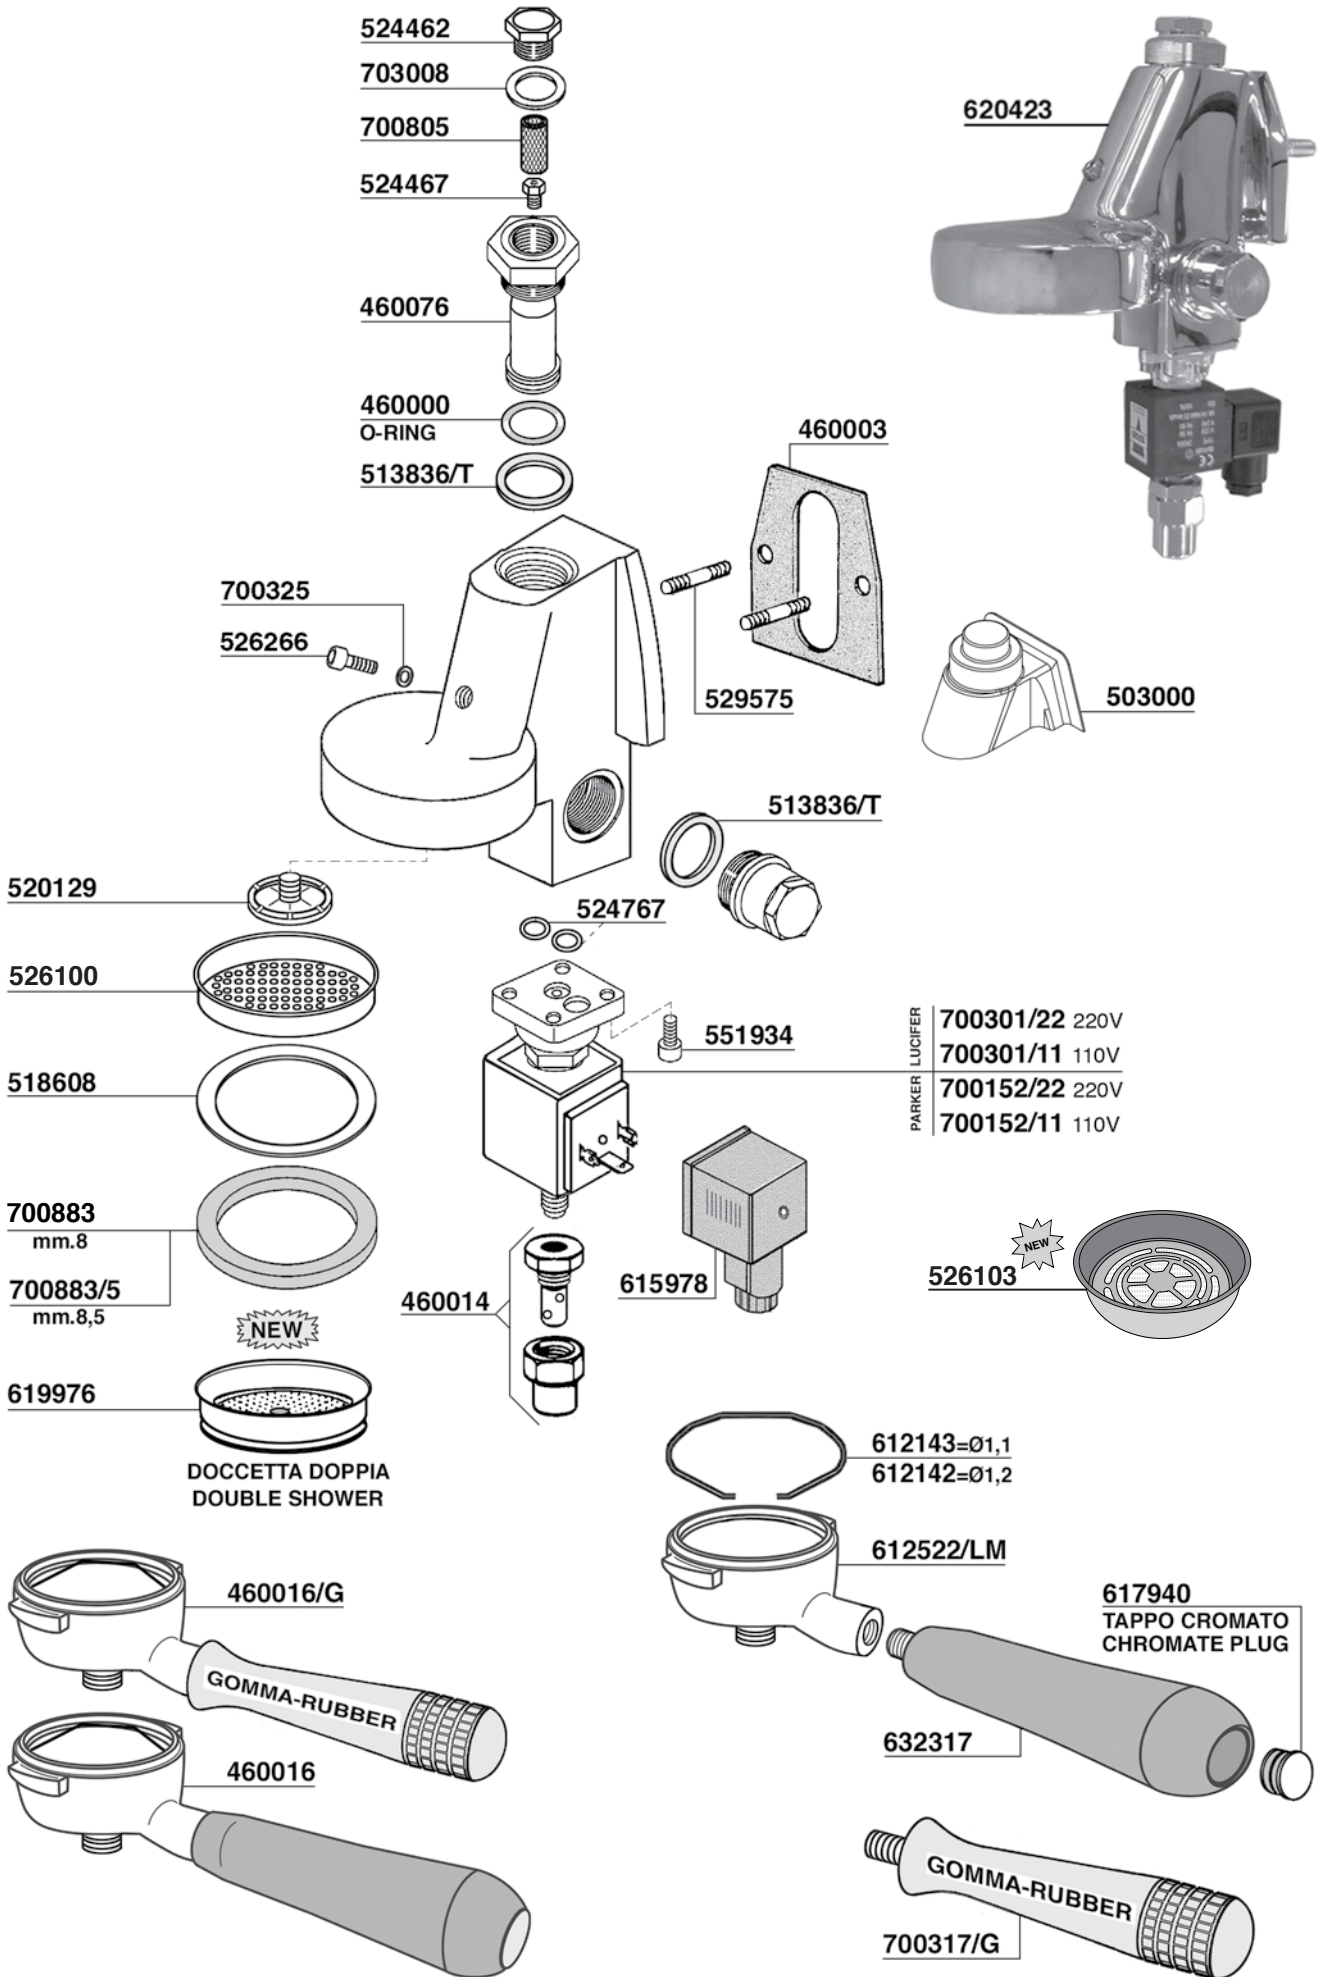

**DOCGETTA DOPPIA
DOUBLE SHOWER**