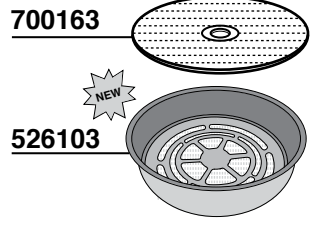

FILTRO PER CIALDE

407110 1 CAFFE' SPAZIALE		407108 1 CAFFE' 17 mm
410504 35x54x1		410392 1 CAFFE' 17,5 mm
526100		407109 2 CAFFE' 22 mm
409988 35x49x1		407111 2 CAFFE' 21 mm

- ARIETE
- ASTORIA
- AURORA
- BEZZERA
- BRASILIA
- CARIMALI
- CIMBALI
- CONTI
- FAEMA
- GAGGIA
- MARZOCCO
- NUOVA SIMONELLI
- PAVONI
- RANCILIO
- VIBIEMME
- WEGA