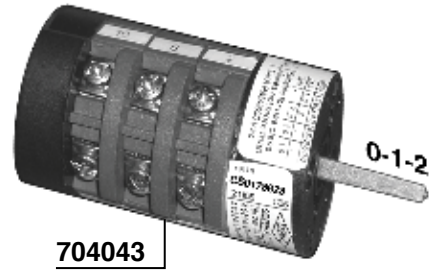

PULSANTIERA + CENTRALINA
TOUCH PAD + ELECTRONIC BOX