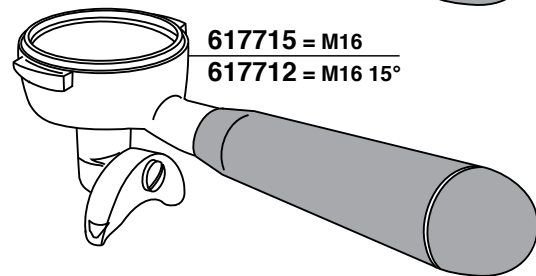

PORTAFILTRI