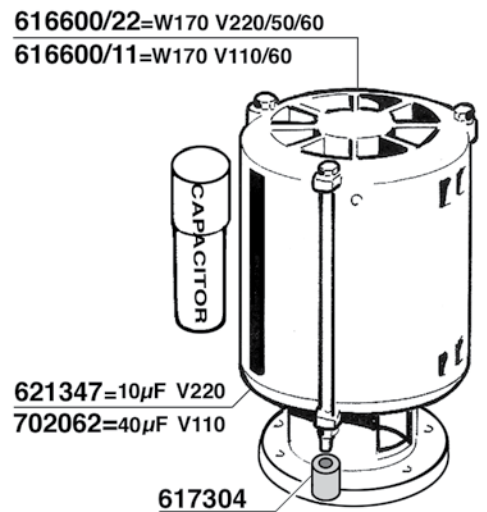

218

TRONIC-STAR-E91-DUE

SPECIAL-EXPRESS-COMPACT

ELETTROPOMPE

TUBI

TUBI GOMMA - RUBBER HOSES
FOOD QUALITY - BAR 25 - t.110°C

3/8F - 3/8F CONICO - CONICAL

- 700014 50 cm
- 700015 60 cm
- 700016 80 cm
- 700017 150 cm
- 700018 200 cm