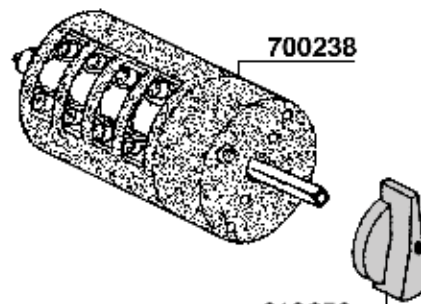

8 PIN DOPPI
8 DOUBLE PINS

613656