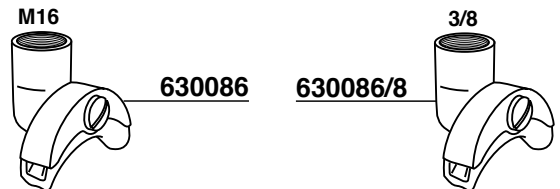

PORTAFILTRI