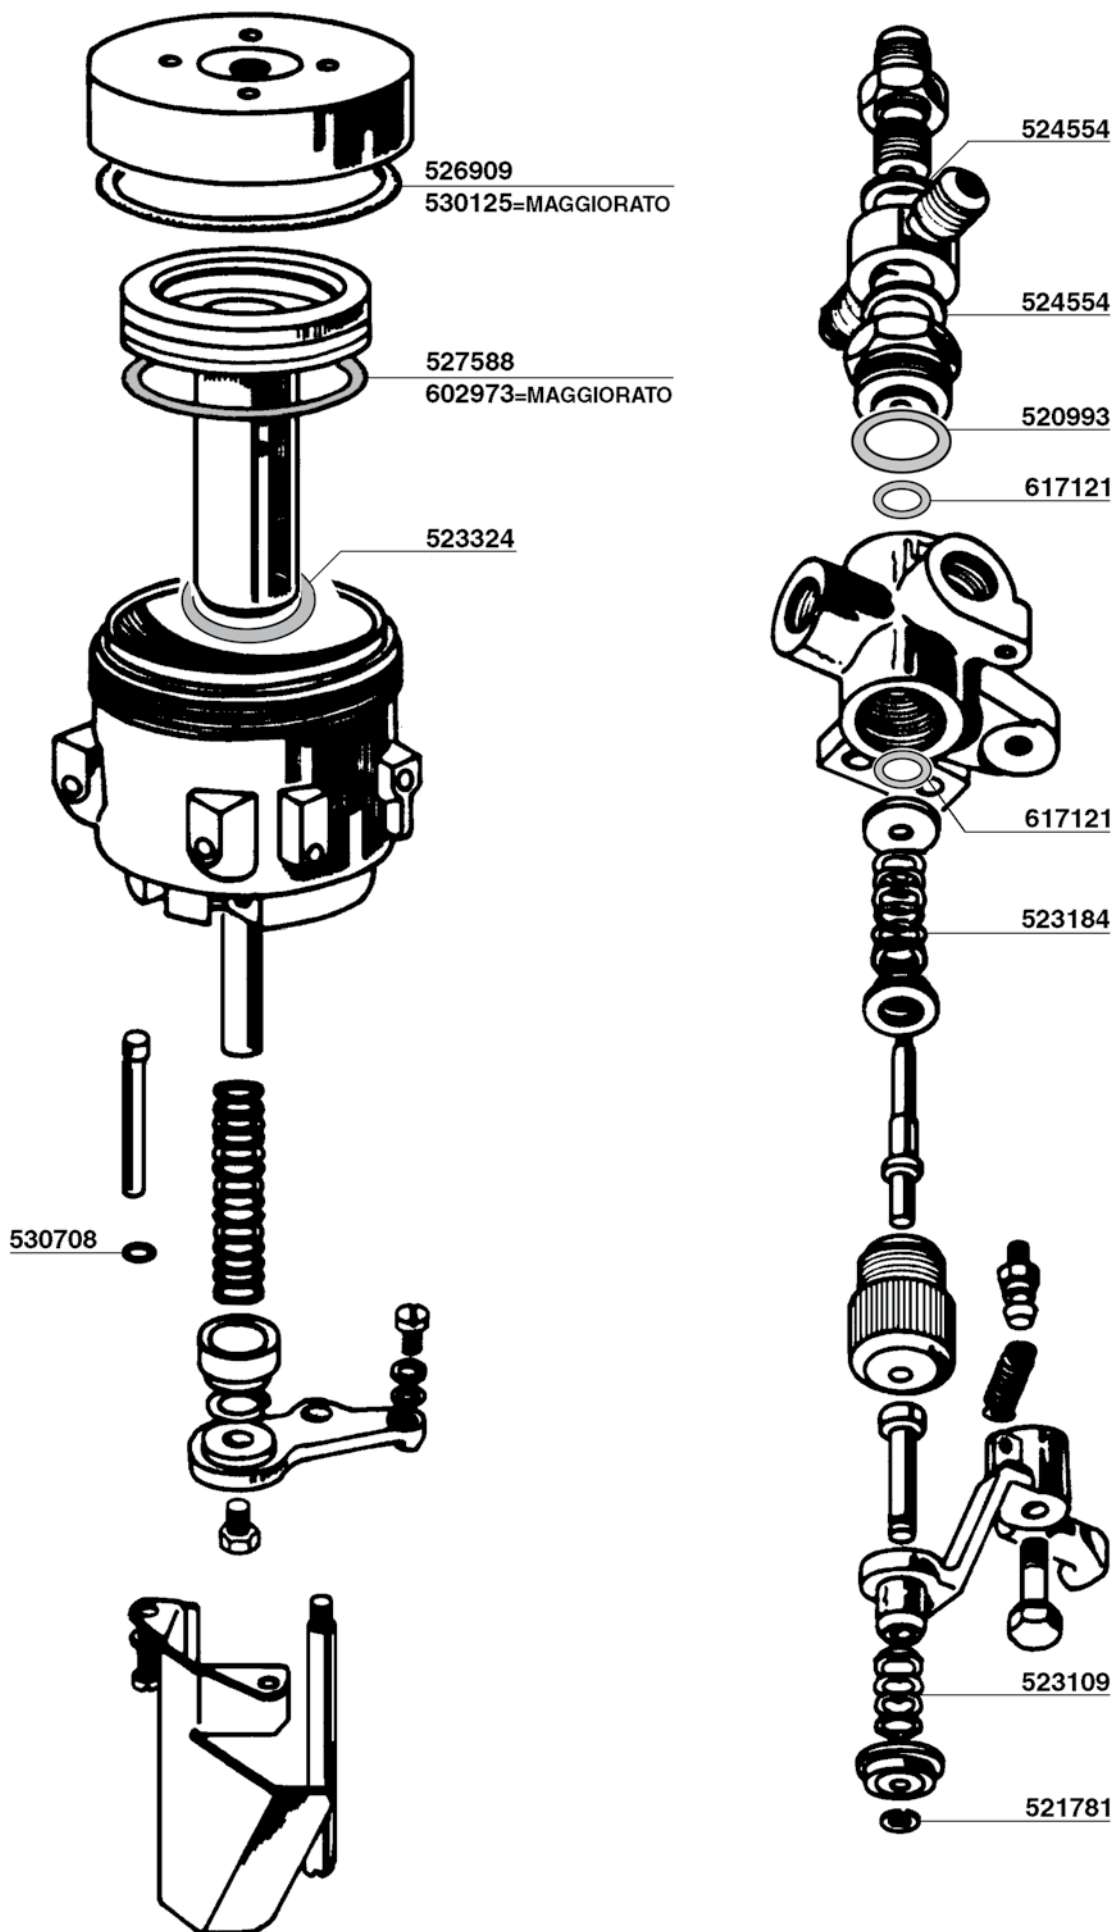

NO STOP/A - P6

92