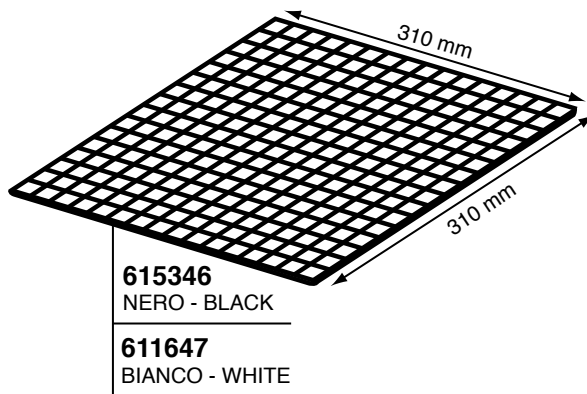

**505001 VAPORE-STEAM
505003 ACQUA-WATER**

505000

504000

504002

504001

244

591201 GR1
591202 GR2
591203 GR3

612601/L 140 mm