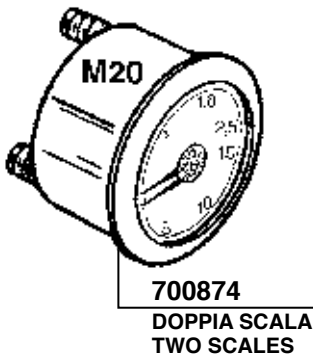

NUOVA RICAMBI PARTI COMPATIBILI CIMBALI Tav.07