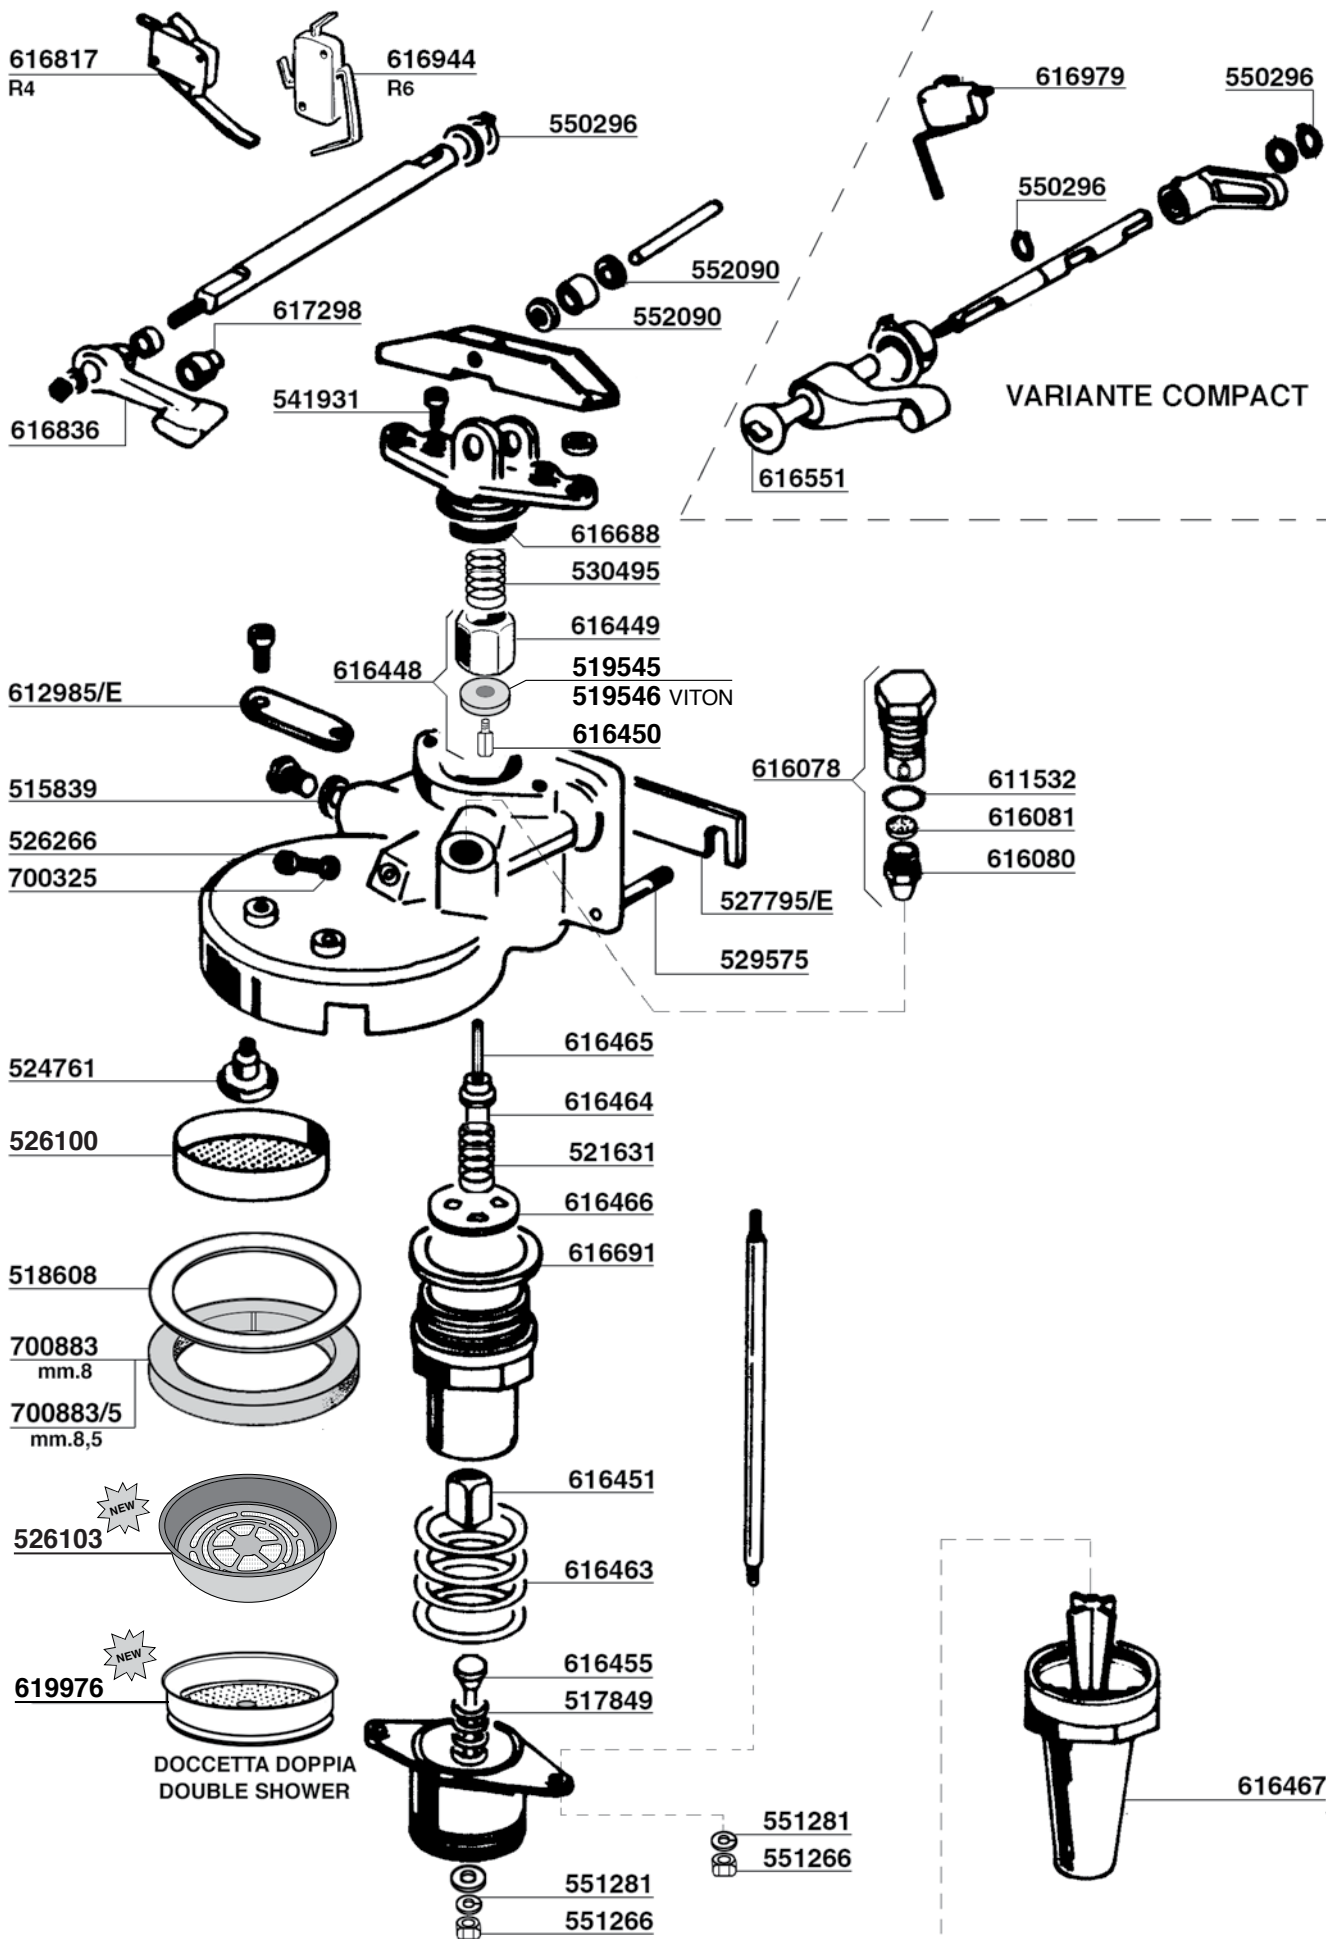

N. STOP-COMPACT