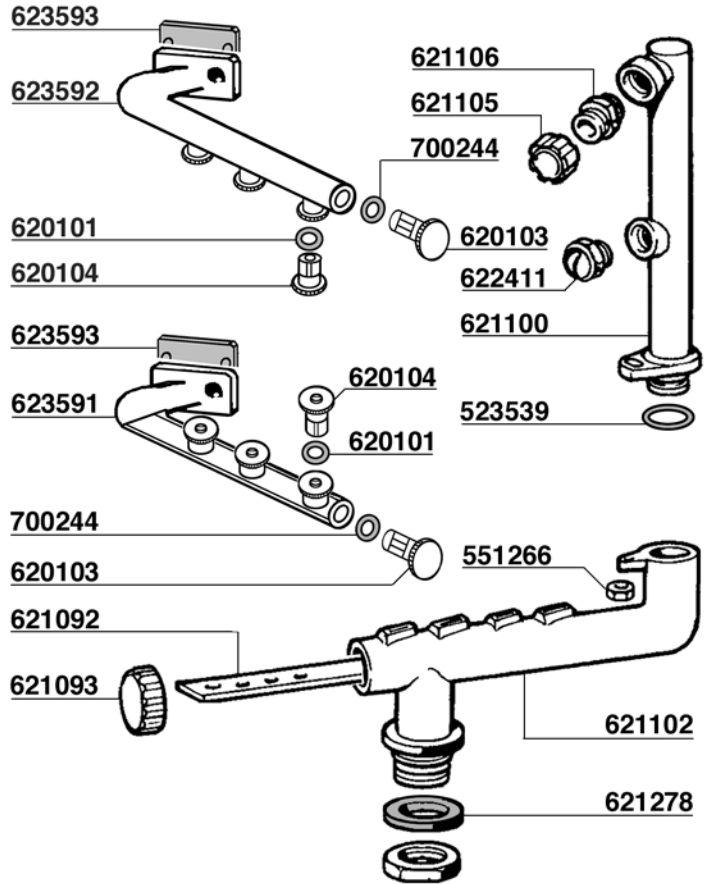

703064
SPHERA
PULSANTIERA EROGAZIONE
1 BREW TOUCHPAD

700574 220V
700574/11 110V
401920

703017 220V
401920

703073

703018 V220
MINIWEGA

700737 V220
700737/11 V110
703063 WITH TIME OUT

703057 V230
703057/11 V110
CENTRALINA SPHERA EVD GR1-2-3
ELECTRONIC BOX SPHERA EVD GR1-2-3