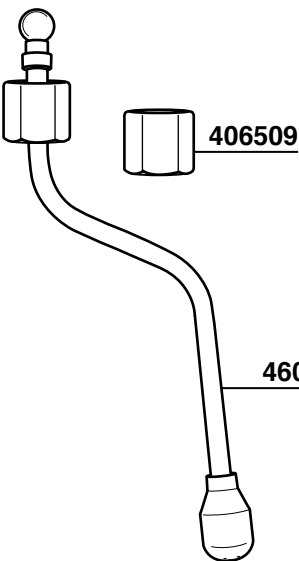

617523

545309

543424

524965

632324

632321
TAPPO CROMATO
CHROMED PLUG

460058

406509