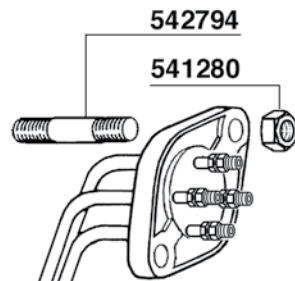

116

575144=SCALINO ALTO GR/2 W2600 V220

575145=SCALINO ALTO GR/3 W3700 V220

501652
501652/T=TEFLON

501652
501652/T=TEFLON

575123= GR/1-2 W3000 V220 mm.260

630090/22=GR/2 W3500 V220 mm.390

633004/22=GR/3 W3700 V220 mm.580