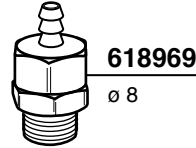

618969
ø 8

524554