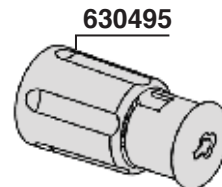

170

603918
530015

524767
O-RING

524558

617523

545309

630495