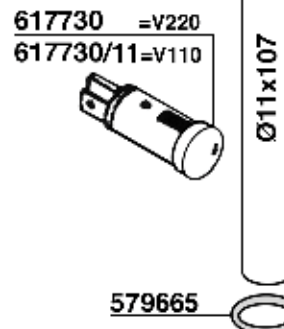

FLUSSO REGOLABILE
ADJUSTABLE FLOW