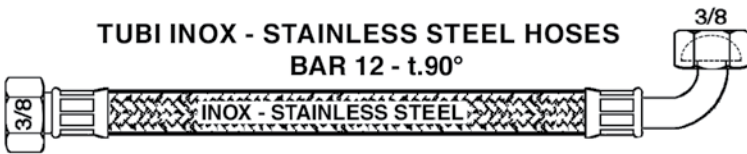

3/8F - 3/8F CONICO 1CURVA - CONICAL 1CURVE

- 700186 50 cm
- 700184 150 cm
- 700185 200 cm

TUBI INOX - STAINLESS STEEL HOSES
BAR 12 - t.90°