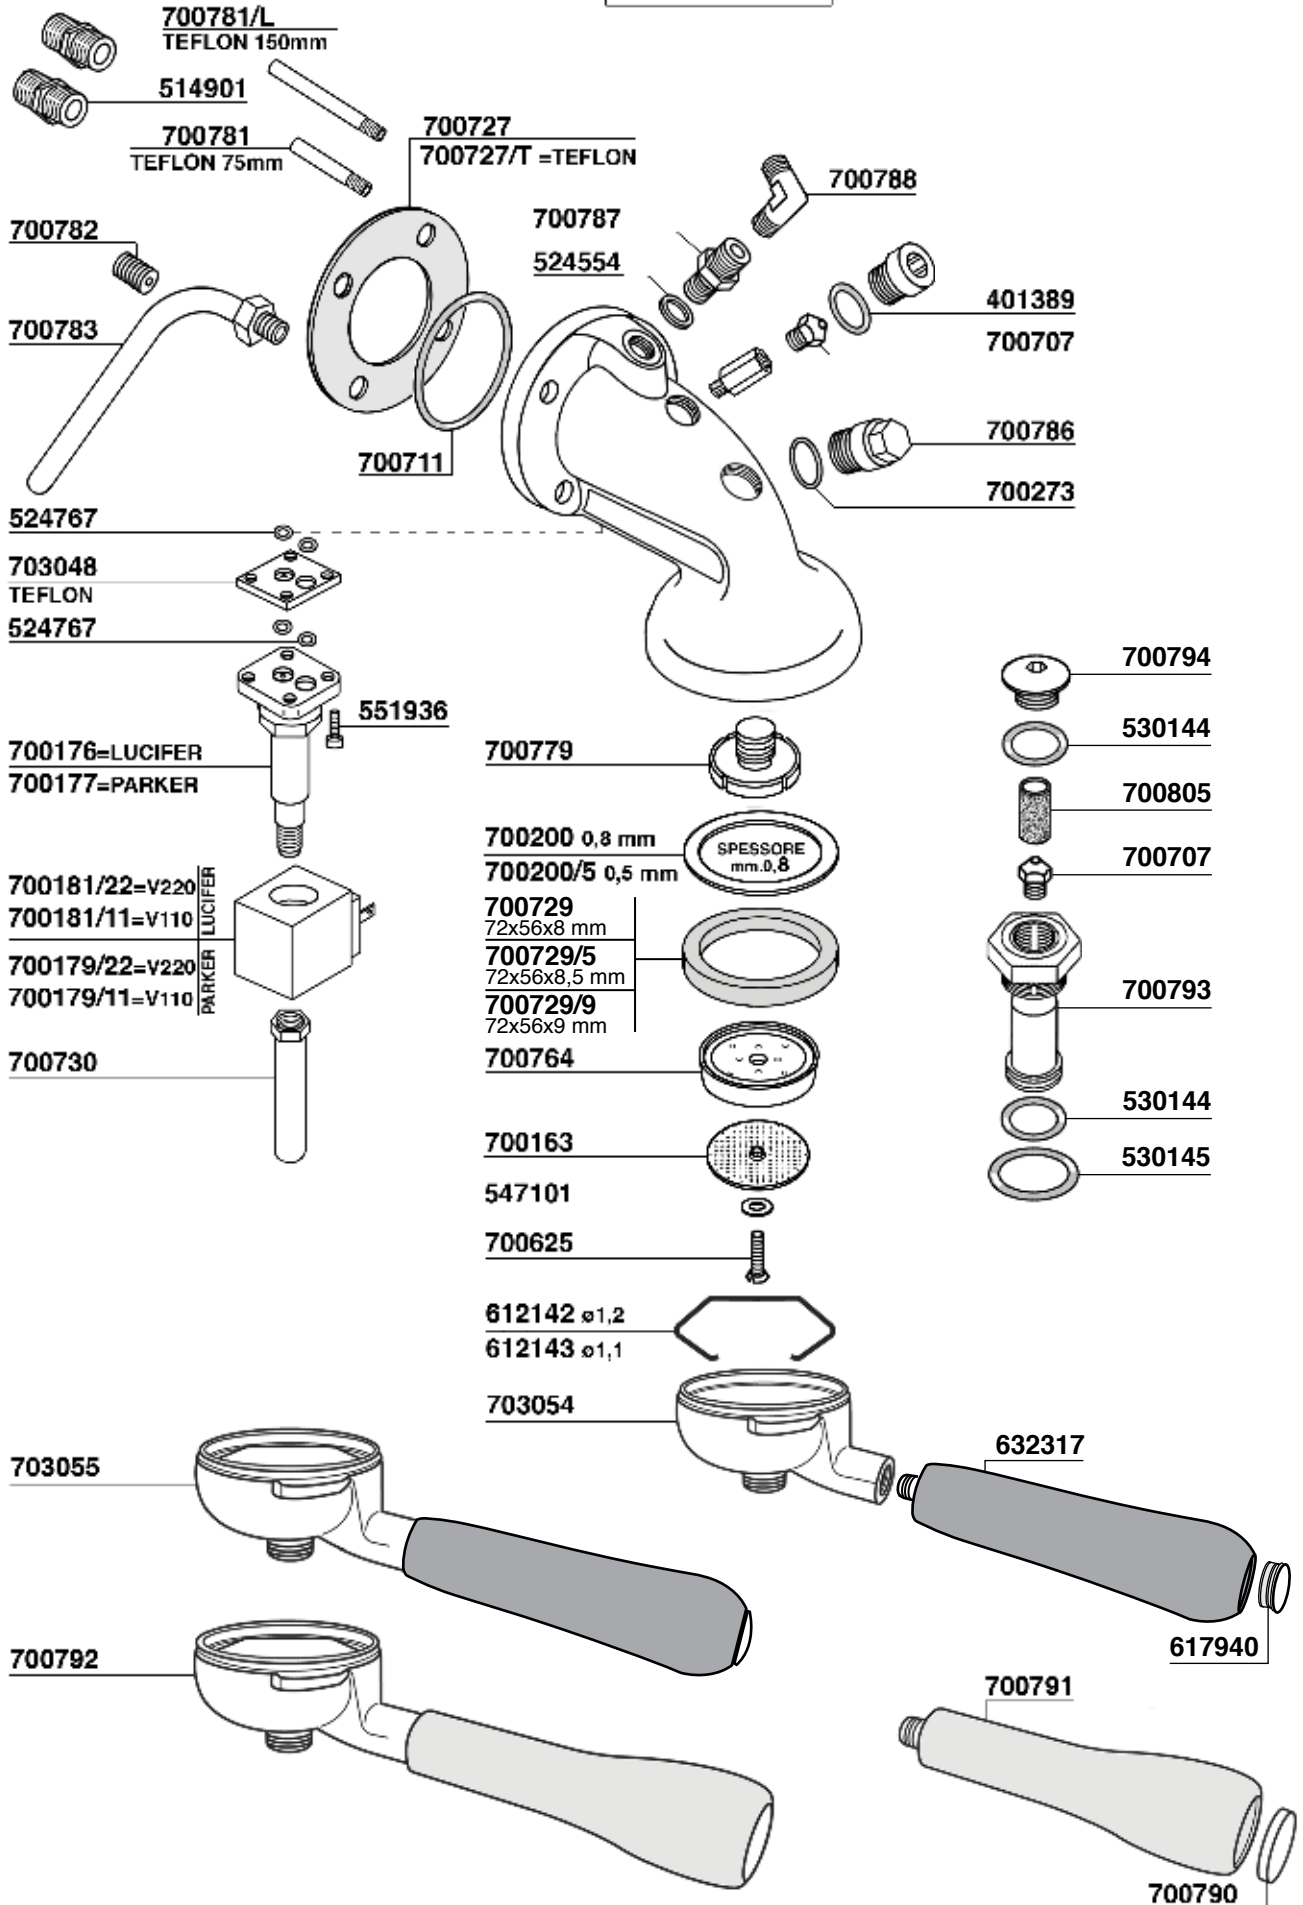

194

700181/22=V220	700179/22=V220
700181/11=V110	700179/11=V110
LUCIFER	PARKER

VENERE

196

618968

618970

700217

618969