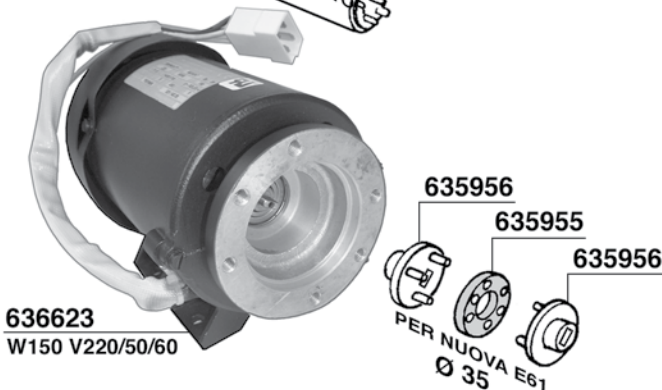

218

TRONIC-STAR-E91-DUE

SPECIAL-EXPRESS-COMPACT

ELETTROPOMPE

TUBI

TUBI GOMMA - RUBBER HOSES
FOOD QUALITY - BAR 25 - t.110°C

3/8F - 3/8F CONICO - CONICAL

- 700014 50 cm
- 700015 60 cm
- 700016 80 cm
- 700017 150 cm
- 700018 200 cm