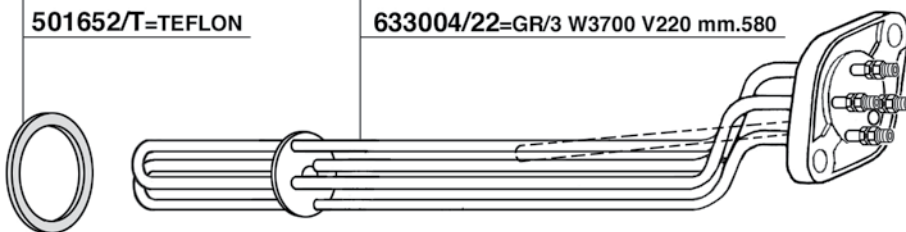

501652
501652/T=TEFLON

575123= GR/1-2 W3000 V220 mm.260

630090/22=GR/2 W3500 V220 mm.390

633004/22=GR/3 W3700 V220 mm.580