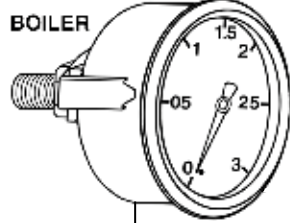

700269
460054

460056

460054

700269

BOILER

700594/T

ø 40 mm.