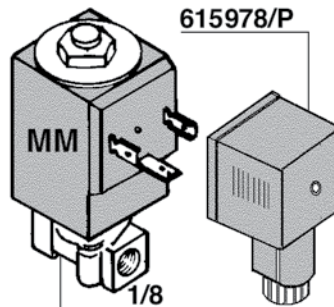

700670
PARTE MECCANICA
SOLENOID VALVE BODY
1/8

617903/G

530143

551934

300038

700382

615978/P

1/8