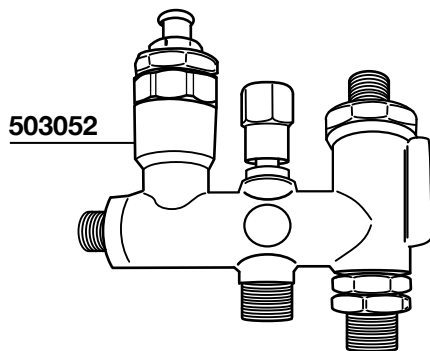

**505001 VAPORE-STEAM
505003 ACQUA-WATER**

505000

504000

504002

504001

244

591201 GR1
591202 GR2
591203 GR3

612601/L 140 mm