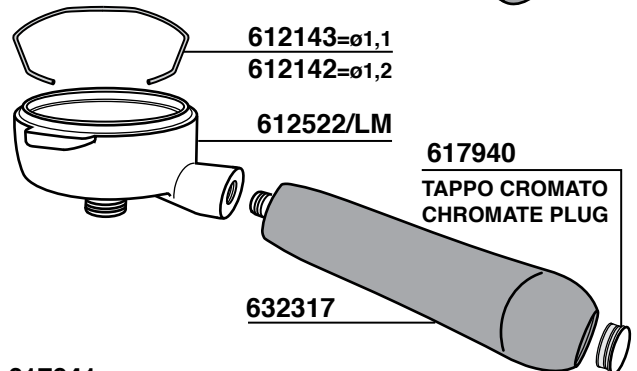

230

FILTRO PER CIALDE

407110 1 CAFFE' SPAZIALE		407108 1 CAFFE' 17 mm
410504 35x54x1		410392 1 CAFFE' 17,5 mm
526100		407109 2 CAFFE' 22 mm
409988 35x49x1		407111 2 CAFFE' 21 mm

- ARIETE
- ASTORIA
- AURORA
- BEZZERA
- BRASILIA
- CARIMALI
- CIMBALI
- CONTI
- FAEMA
- GAGGIA
- MARZOCCO
- NUOVA SIMONELLI
- PAVONI
- RANCILIO
- VIBIEMME
- WEGA