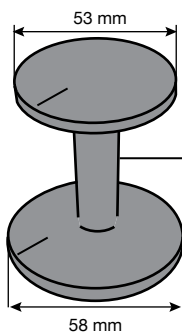

513744
PLASTIC