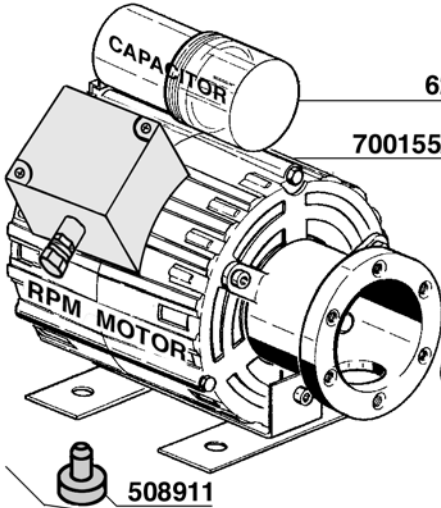

700042

700032/22=V220/50 W165

621347=10 μ F V220

700155/22=V220/50 W150

523082

521923

523082

508911