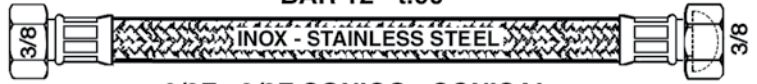

3/8F - 3/8F CONICO - CONICAL

- 700182 50 cm
- 700183 80 cm
- 700196 100 cm
- 300050 120 cm
- 700184/S 150 cm
- 300051 210 cm

TUBI INOX - STAINLESS STEEL HOSES
BAR 12 - t.90°