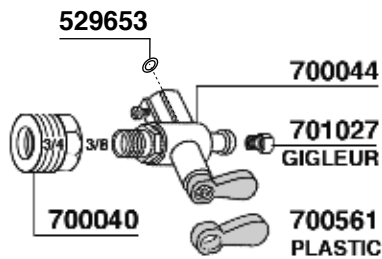

620518 8LT
620519 12LT