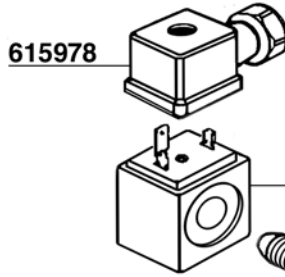

410135=CENTURY 98'

PULSANTIERA - TOUCH PAD

409954=PORTOFINO

PULSANTIERA - TOUCH PAD

410136=GRADISCA-MYTHOS

PULSANTIERA - TOUCH PAD

417578 ROMA
GICAR CODE 9.9.07.26G

700301/22=V220	700152/22=V220
700301/11=V110	700152/11=V110
LUCIFER	PARKER