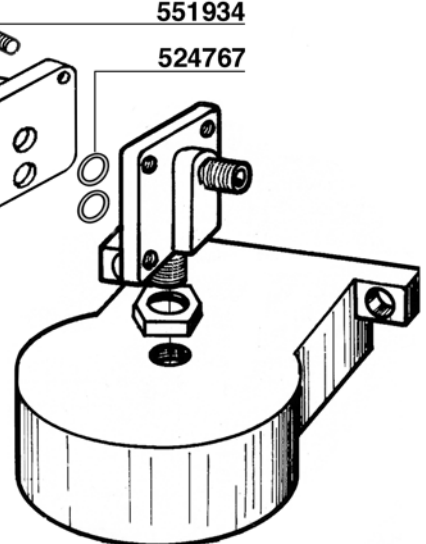

700301/22=V220	700152/22=V220
700301/11=V110	700152/11=V110
LUCIFER	PARKER

PARKER	LUCIFER
700179/22=V220	700181/22=V220
700179/11=V110	700181/11=V110

700177=PARKER
700176=LUCIFER

NEW

511672/R

NEW

FLUSSO REGOLABILE
ADJUSTABLE FLOW

NEW

612143=Ø1,1
612142=Ø1,2

511672

700024

502003

618522

511673