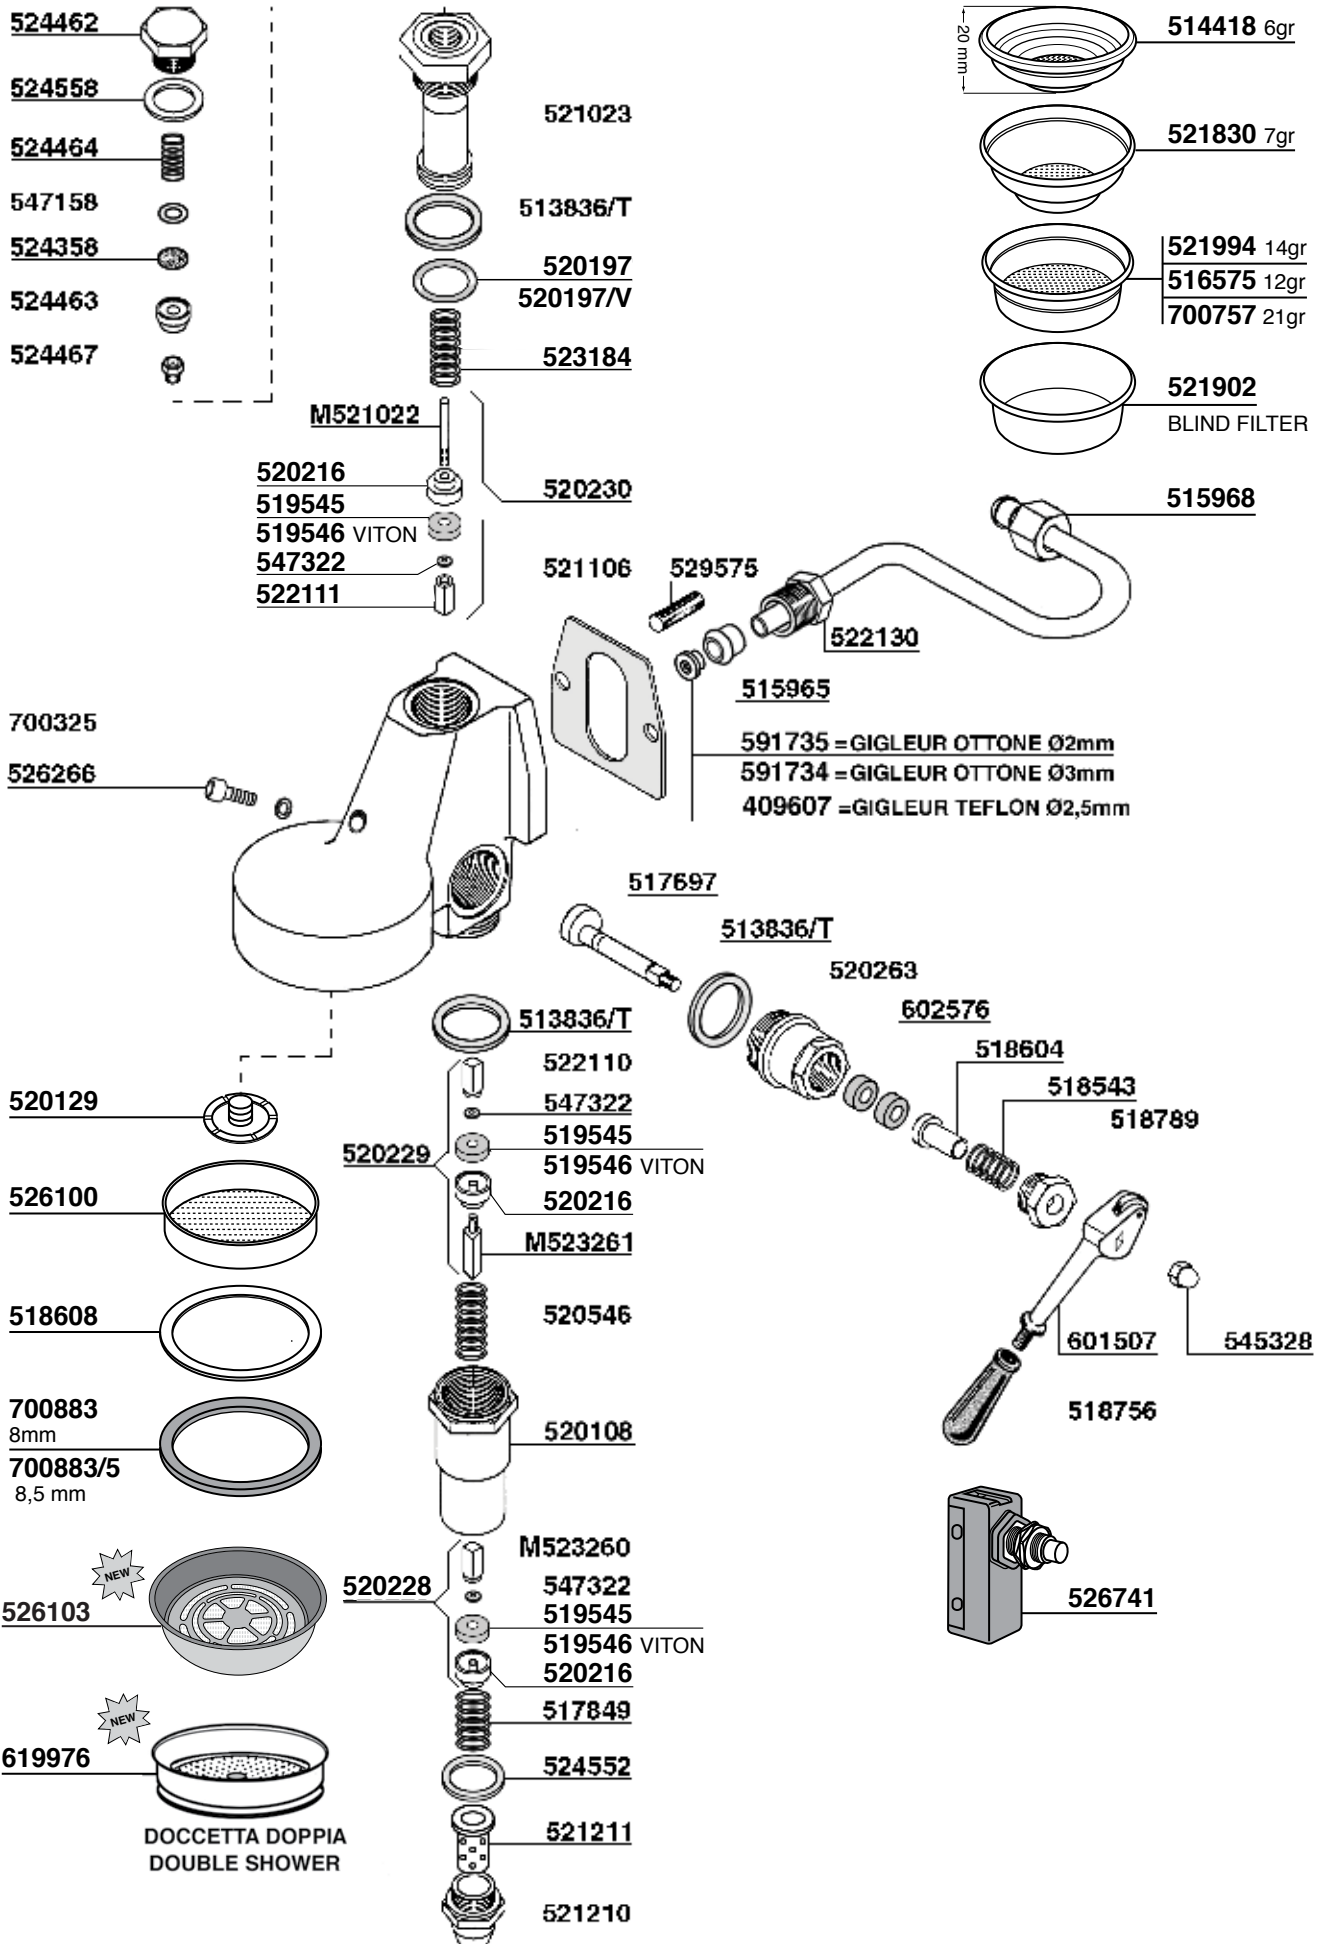

E61 - ARIETE

DOCCHETTA DOPPIA
DOUBLE SHOWER