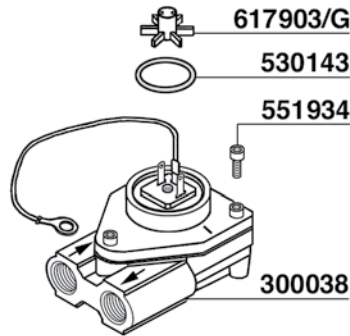

700670
PARTE MECCANICA
SOLENOID VALVE BODY
1/8

617903/G

530143

551934

300038

700382

615978/P

1/8