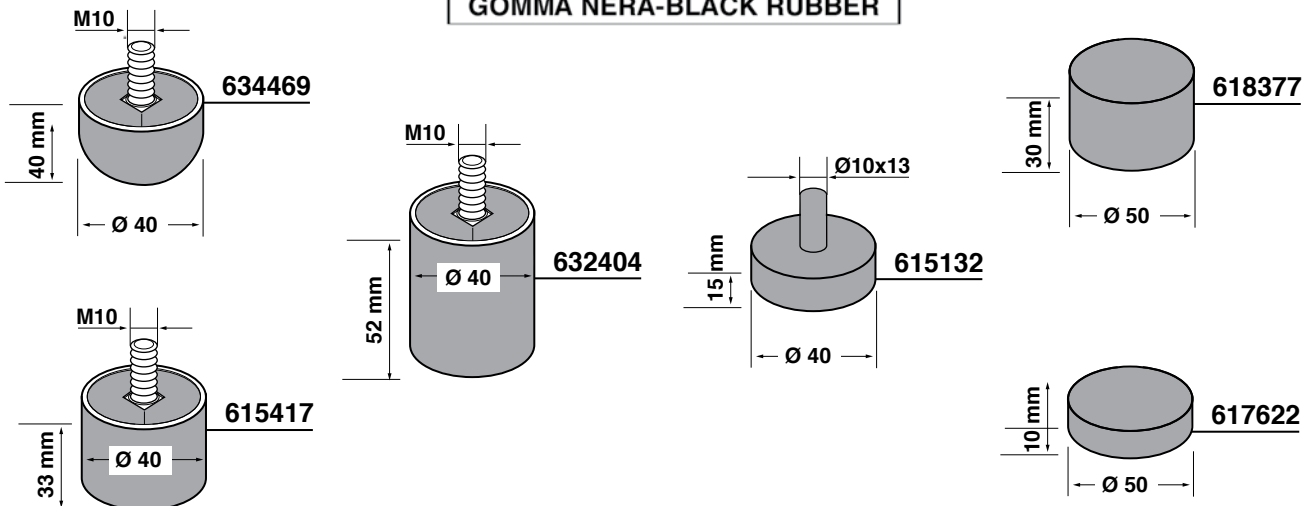

GOMMA NERA-BLACK RUBBER