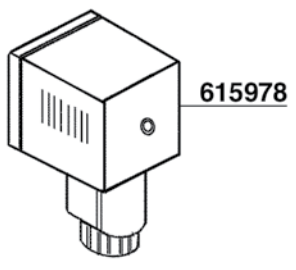

CAPPUCCINATORE

ACQUA CALDA SCALDATAZZE