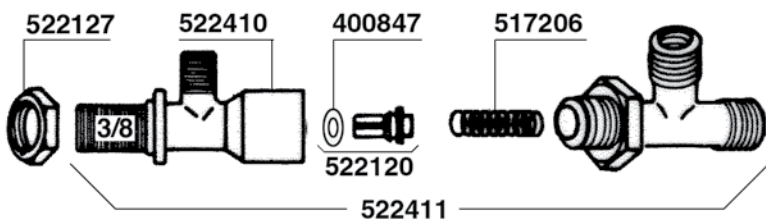

E61-ARIETE-ZODIACO

100