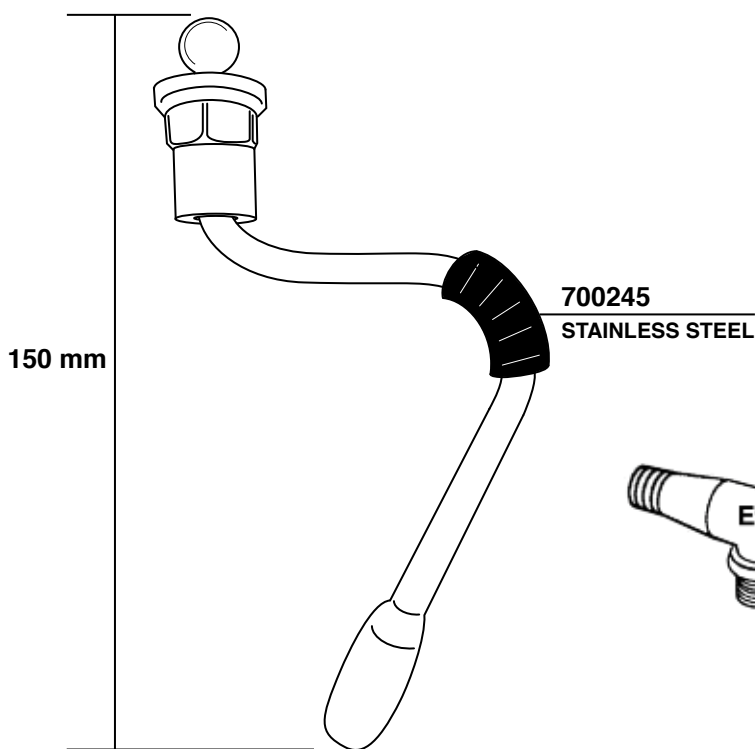

E61 - ARIETE

DOCCHETTA DOPPIA
DOUBLE SHOWER

ZODIACO - T1

94

N.STOP-COMPACT - EXPRESS-TRONIC

E91 - DUE - DIPLOMAT - E 98

96

E61-ARIETE-ZODIACO