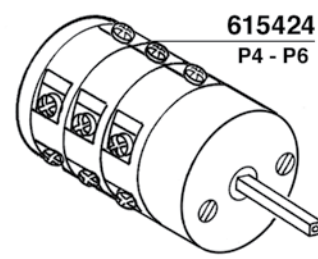

E91 - DUE
N.STOP-STAR-TRONIC
SPECIAL-EXPRESS