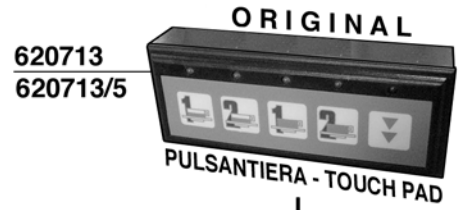

620665=GIGLEUR Ø 0,6

620666=GIGLEUR Ø 0,8

579670
NERO/BLACK

618010

700247
SPIA ROSSA
RED PILOT LIGHT

FLUSSO REGOLABILE
ADJUSTABLE FLOW

GR-3	V220	620712 =GICAR	9.5.14.59 00
			9.5.14.60 00
		620712/1 =GICAR	9.5.14.59 01
			9.5.14.60 01
		620712/2 =GICAR	9.5.14.59 02
			9.5.14.60 02
		620712/3 =GICAR	9.5.14.59 03
			9.5.14.60 03