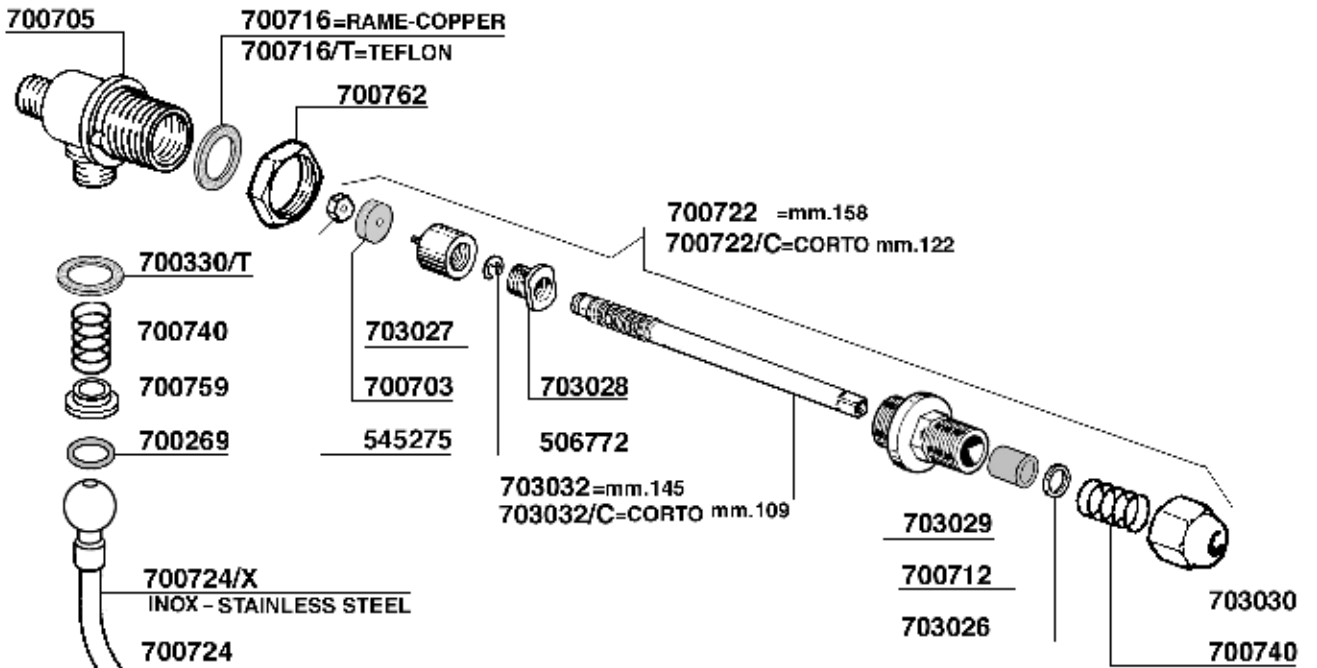

6

700754
ANTISCOTTATURA
ANTISCORCHING

700742

700913
KIT O-RING

700910
CAPUCCINO ELEGANT
STAINLESS STEEL

700197/8
SILICON Ø 5x8

700914
PERNO
REGOLAZIONE

700760 =STEAM-VAPORE
700760/A=WATER-ACQUA