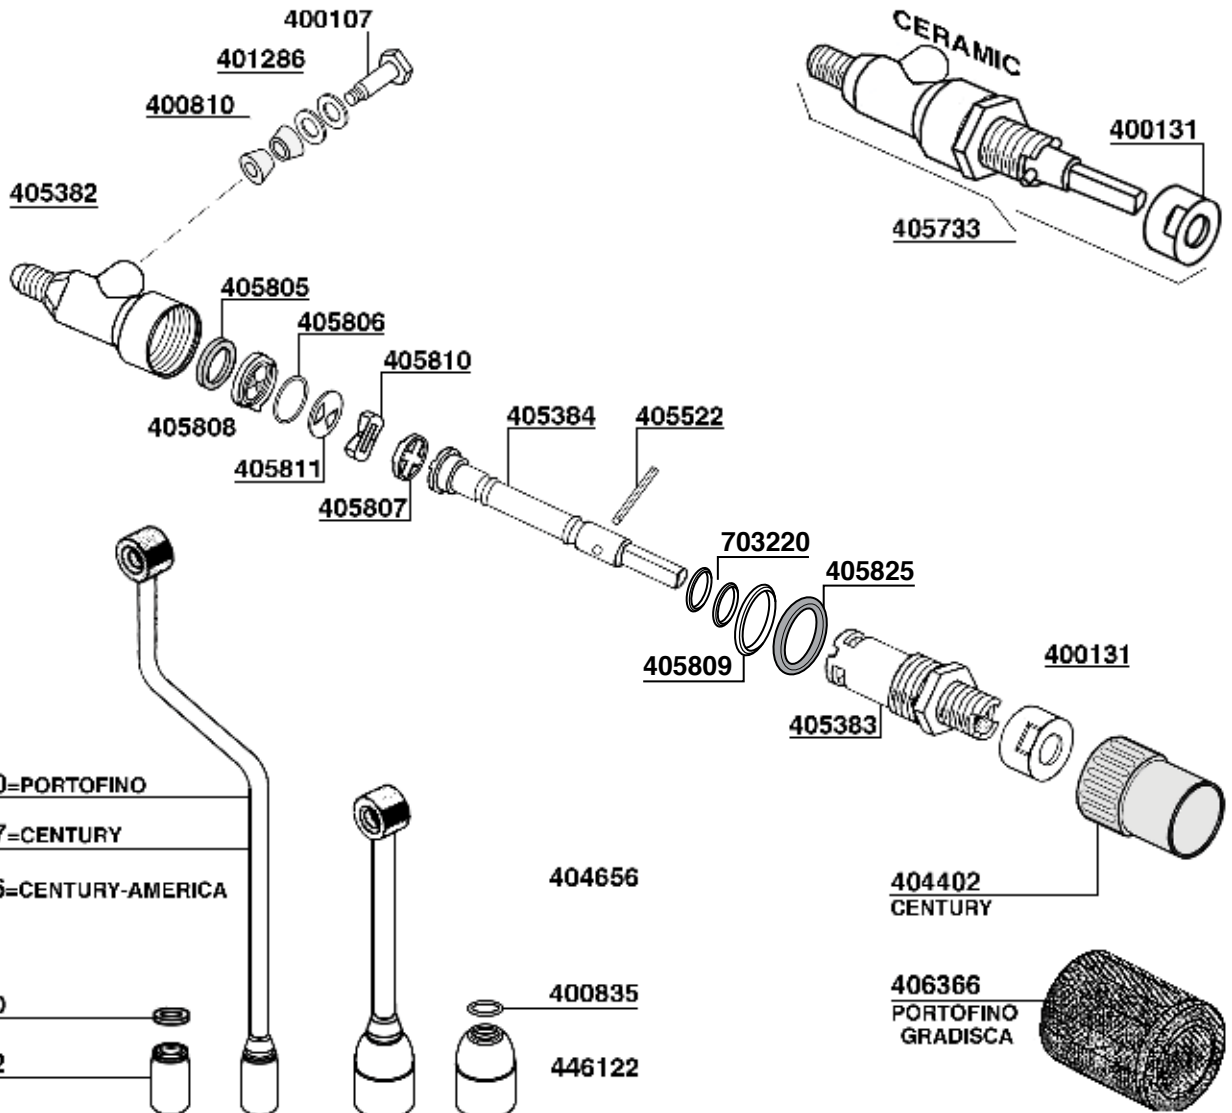

RUBINETTO CERAMICA

38

WATER