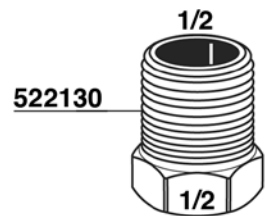

TAPPO MASCHIO-MALE PLUG

- 620579/1=1/8M
- 620579/2=1/4M
- 620579/3=3/8M
- 620579/4=1/2M

GUARNIZIONE TEFLON TEFLON GASKET

- 529011/1 = ØDI 1/8
- 529011/2 = ØDI 1/4
- 529011/3 = ØDI 3/8
- 529011/4 = ØDI 1/2
- 529011/5 = ØDI 3/4