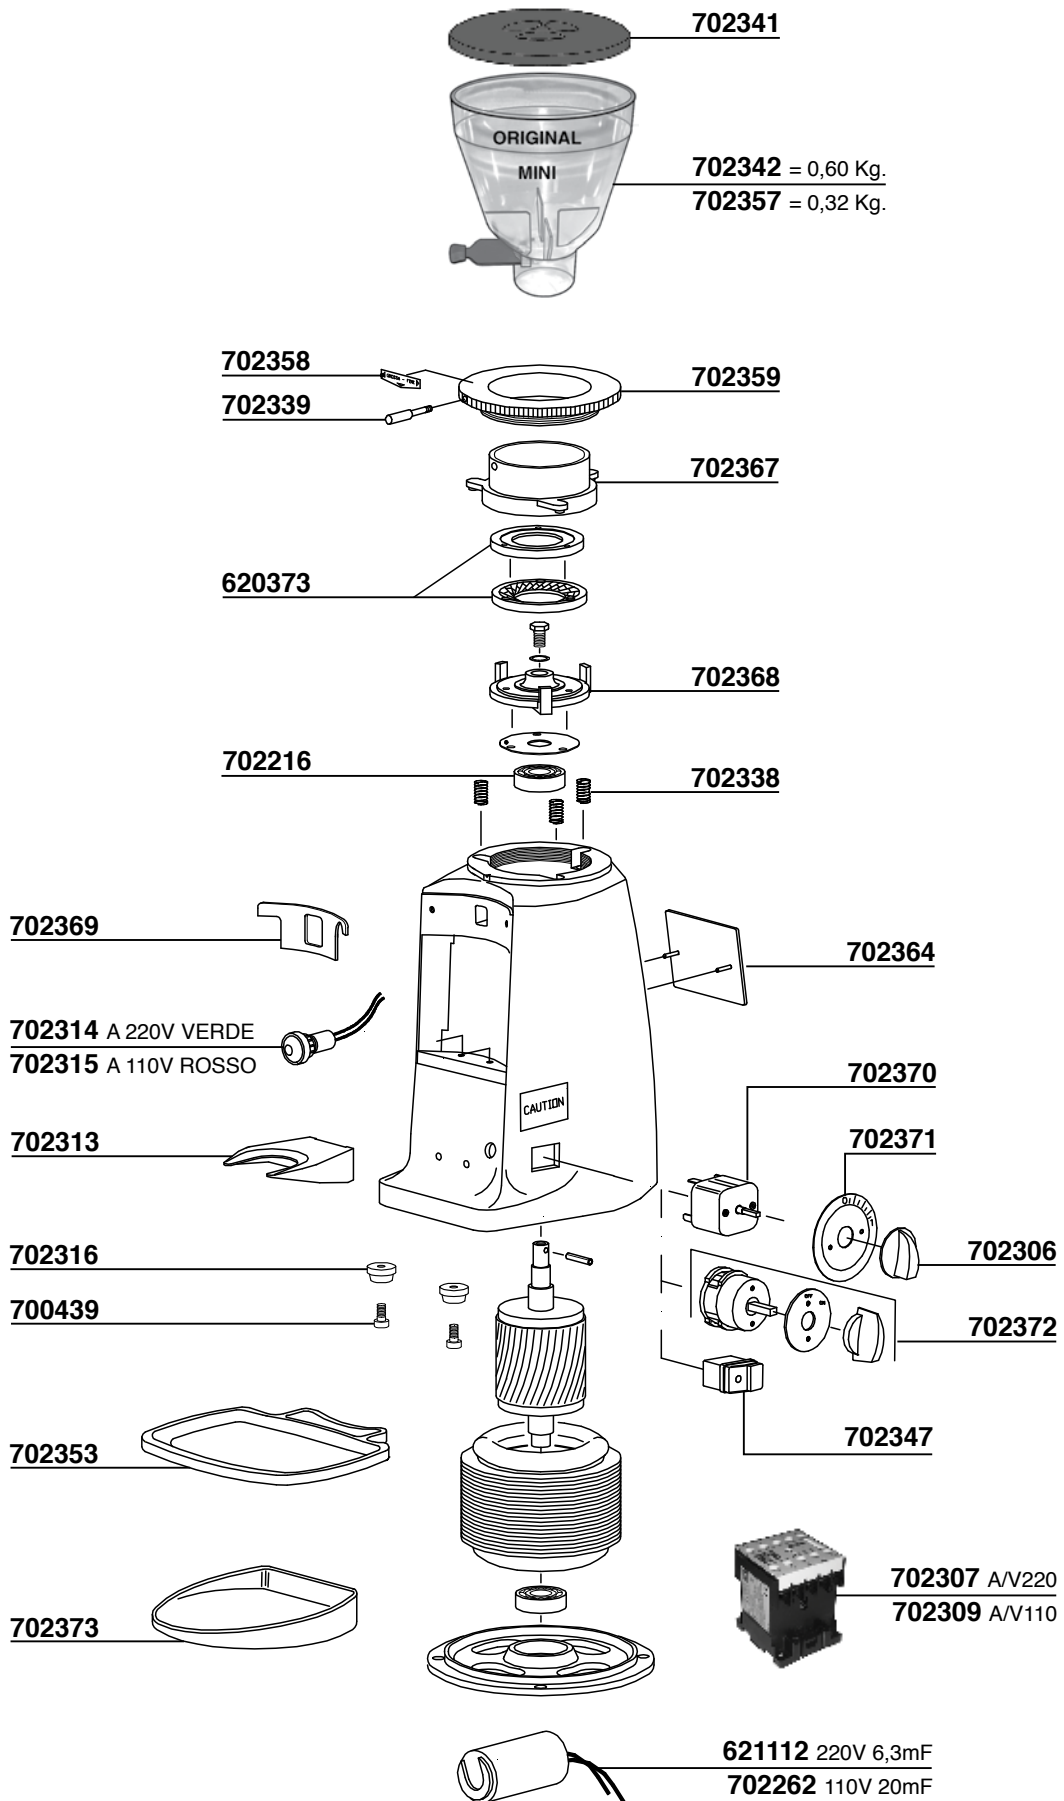

702347
 ON/OFF

MAZZER MODEL: JOLLY-MAJOR-MINI

JLY=MODEL JOLLY
S=MANUAL

MJR=MODEL MAJOR
A=AUTOMATIC

278

MAZZER MODEL:MINI ELETRONICO A-B

Modello A

503504	230V/50-60Hz
503505	110V/60Hz
503506	100V/50-60Hz