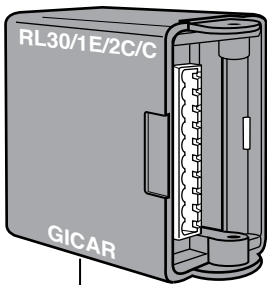

460062 220V
460062/11 110V