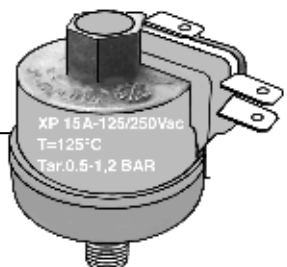

612601 120mm

612601/L 140mm

524554

703013

XP 15A-125/250Vac
T=125°C
Tar.0.5-1,2 BAR