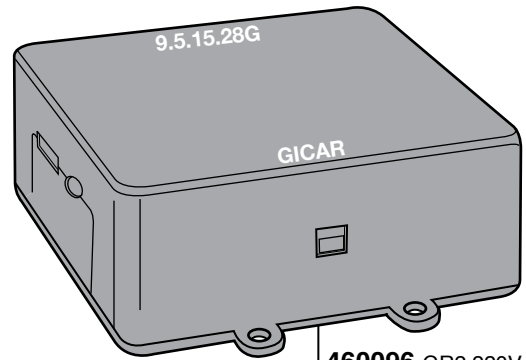

460096 GR2 220V
GICAR 3D5