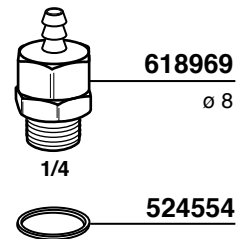

**505001 VAPORE-STEAM
505003 ACQUA-WATER**

505000

504000

504002

504001

244

591201 GR1
591202 GR2
591203 GR3

612601/L 140 mm