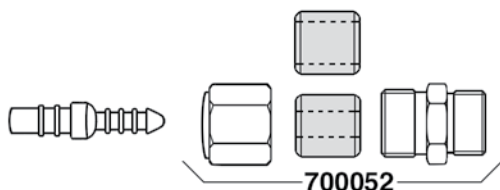

700052

TUBO GAS ESTENSIBILE - EXTENSIBLE GAS