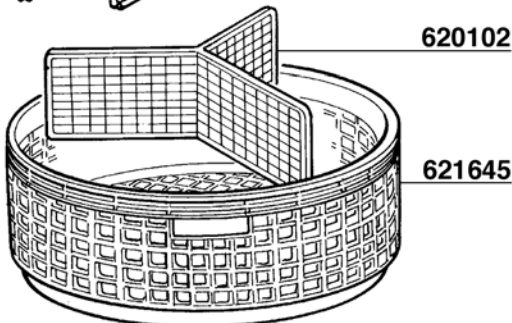

703064
SPHERA
PULSANTIERA EROGAZIONE
1 BREW TOUCHPAD

700574 220V
700574/11 110V
401920

703017 220V
401920

703073

703018 V220
MINIWEGA

700737 V220
700737/11 V110
703063 WITH TIME OUT

703057 V230
703057/11 V110
CENTRALINA SPHERA EVD GR1-2-3
ELECTRONIC BOX SPHERA EVD GR1-2-3