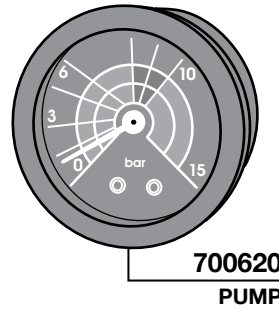

NUOVA RICAMBI PARTI COMPATIBILI CIMBALI Tav.07