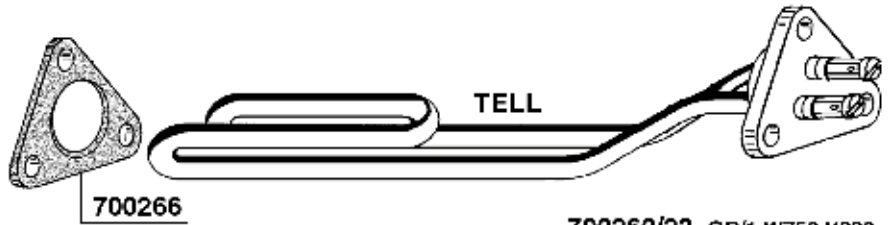

700266

TELL

700260/22=GR/1 W750 V220
700261/22=GR/2 W1250 V220
700262/22=GR/3 W1750 V220