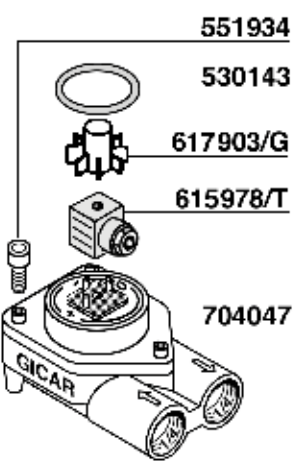

530143

617903/G

615978/T

704047

703000

551934