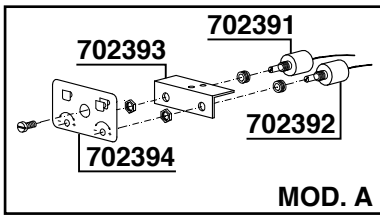

702347
 ON/OFF

MAZZER MODEL: JOLLY-MAJOR-MINI

JLY=MODEL JOLLY
S=MANUAL

MJR=MODEL MAJOR
A=AUTOMATIC

278

MAZZER MODEL:MINI ELETRONICO A-B

Modello A

503504	230V/50-60Hz
503505	110V/60Hz
503506	100V/50-60Hz