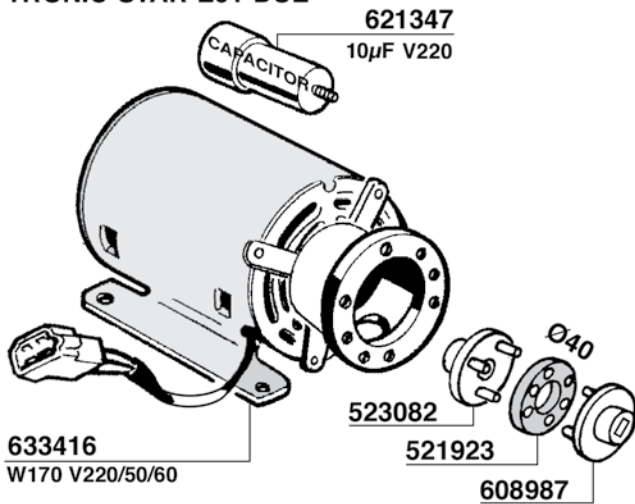

218

TRONIC-STAR-E91-DUE

SPECIAL-EXPRESS-COMPACT

ELETTROPOMPE

TUBI

TUBI GOMMA - RUBBER HOSES
FOOD QUALITY - BAR 25 - t.110°C

3/8F - 3/8F CONICO - CONICAL

- 700014 50 cm
- 700015 60 cm
- 700016 80 cm
- 700017 150 cm
- 700018 200 cm