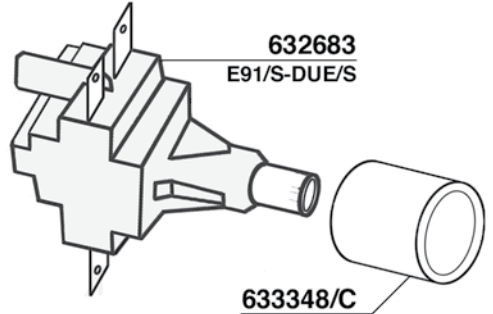

CAPPUCCINATORE

ACQUA CALDA SCALDATAZZE

E91 - DUE
N.STOP-STAR-TRONIC
SPECIAL-EXPRESS