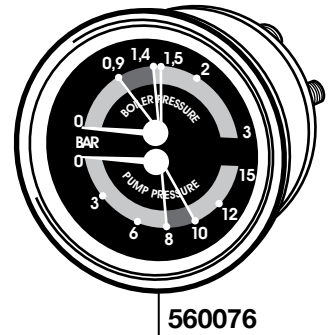

GIOTTO
401911 1" 220V 1350W 130mm
401912 1" 110V 1350W 130mm