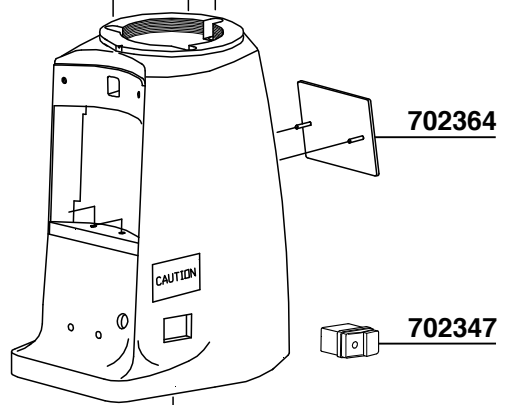

702347
 ON/OFF

MAZZER MODEL: JOLLY-MAJOR-MINI

JLY=MODEL JOLLY
S=MANUAL

MJR=MODEL MAJOR
A=AUTOMATIC

278

MAZZER MODEL:MINI ELETRONICO A-B

Modello A

503504	230V/50-60Hz
503505	110V/60Hz
503506	100V/50-60Hz