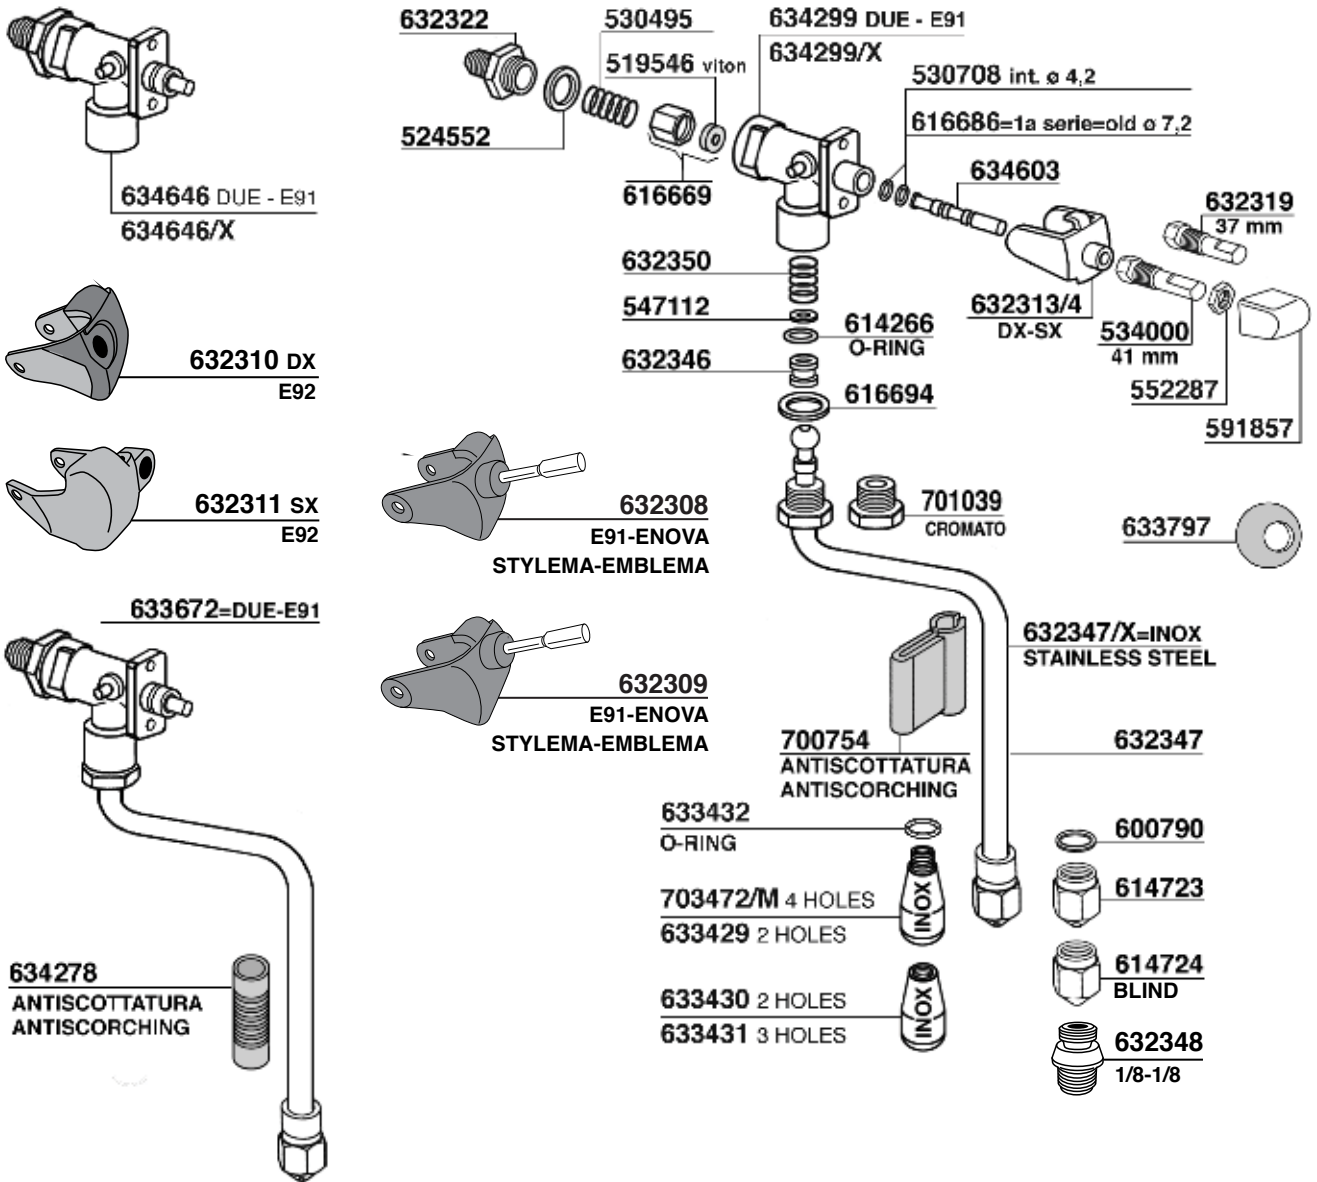

E61 - ARIETE

DOCCHETTA DOPPIA
DOUBLE SHOWER

ZODIACO - T1

94

N.STOP-COMPACT - EXPRESS-TRONIC

E91 - DUE - DIPLOMAT - E 98

96

E61-ARIETE-ZODIACO