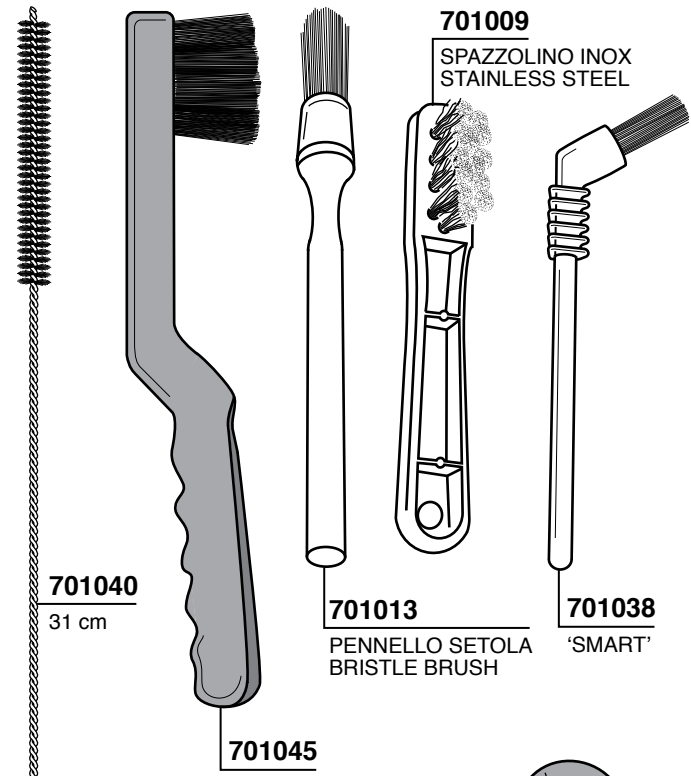

3 cl - SET 2 pz.

620237 10oz

SPARGICACAO
COCOA SHAKER

701009
SPAZZOLINO INOX
STAINLESS STEEL

701040
31 cm

701013
PENNELLO SETOLA
BRISTLE BRUSH

701038
'SMART'

701045