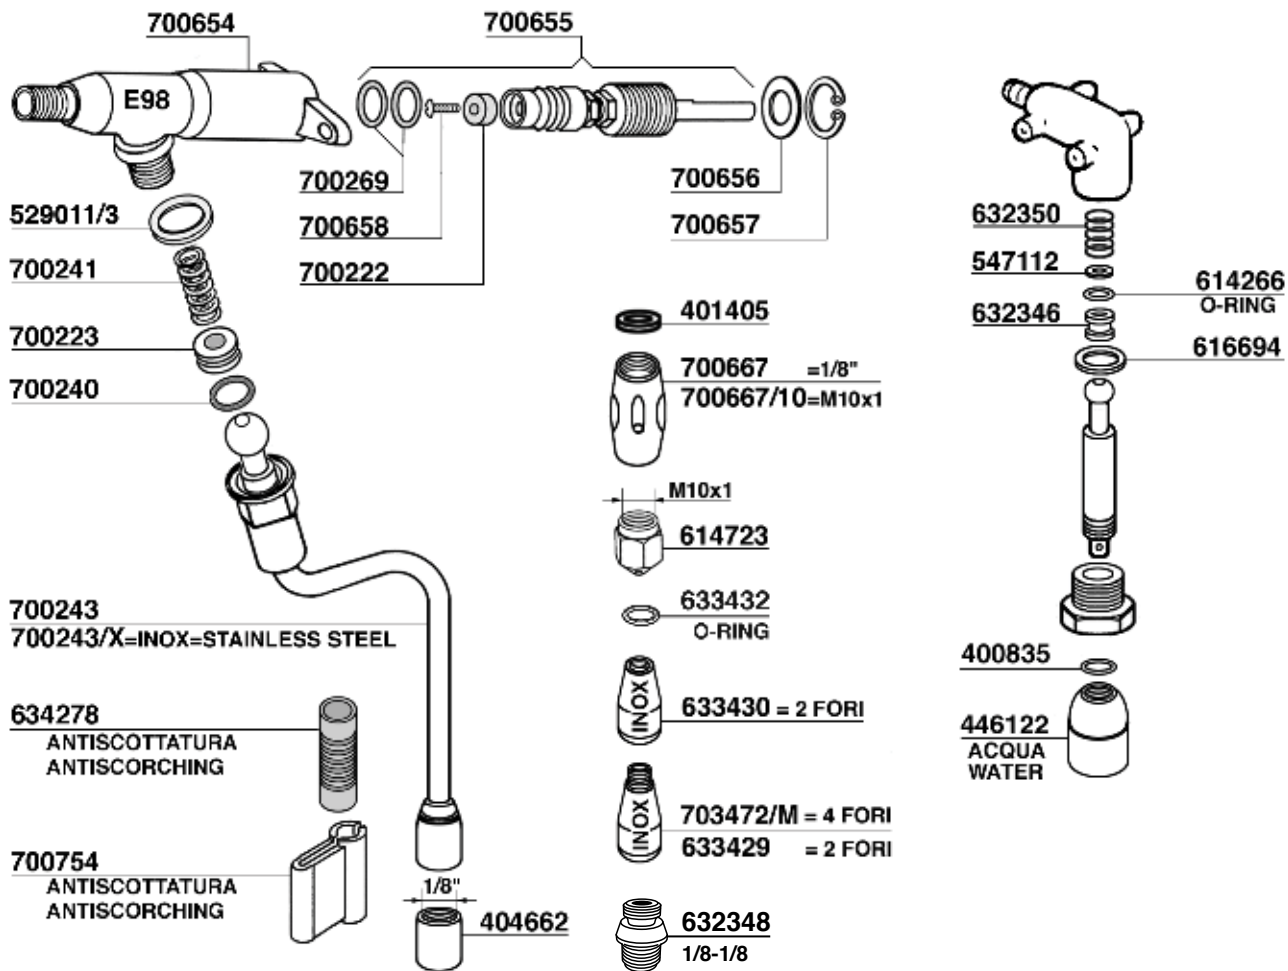

E61 - ARIETE

DOCCHETTA DOPPIA
DOUBLE SHOWER

ZODIACO - T1

94

N.STOP-COMPACT - EXPRESS-TRONIC

E91 - DUE - DIPLOMAT - E 98

96

E61-ARIETE-ZODIACO