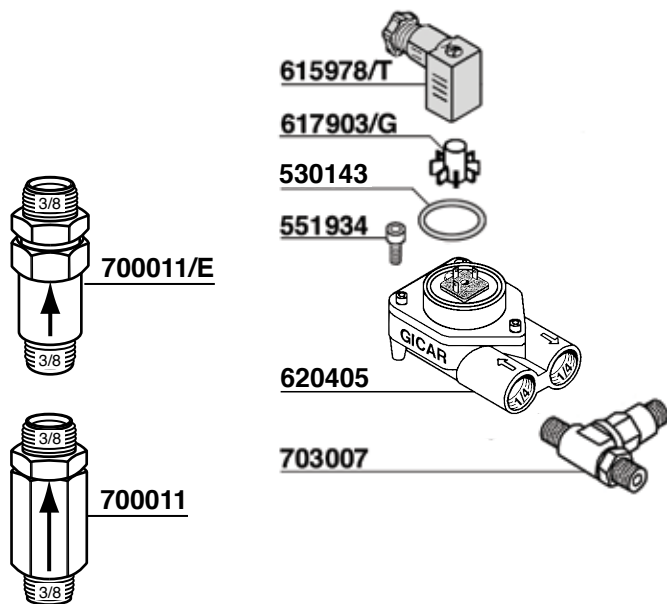

MOTORE RAFFREDDATO AD ACQUA - MOTOR WATERCOOL

199