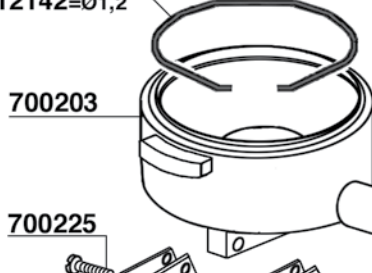

NUOVA RICAMBI PARTI COMPATIBILI CIMALI Tav.03

612143=Ø1,1
612142=Ø1,2

700024

3/8

502003

511672

630085/8

612143=Ø1,1
612142=Ø1,2