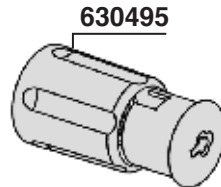

603918

530015

524767

O-RING

524558

617523

545309

543424

630495