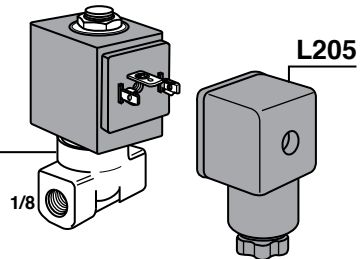

L053 220V
L053200 200V
L053240 240V