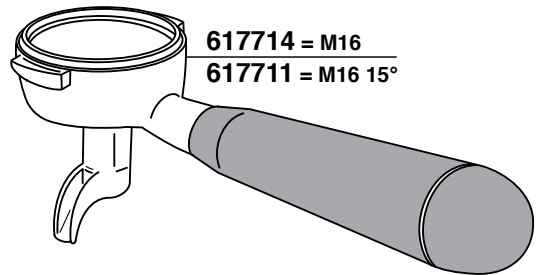

PORTAFILTRI