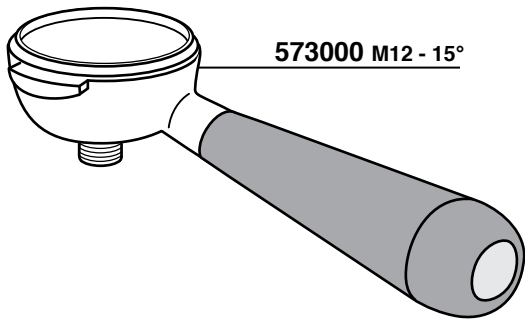

230

FILTRO PER CIALDE

407110 1 CAFFE' SPAZIALE		407108 1 CAFFE' 17 mm
410504 35x54x1		410392 1 CAFFE' 17,5 mm
526100		407109 2 CAFFE' 22 mm
409988 35x49x1		407111 2 CAFFE' 21 mm

- ARIETE
- ASTORIA
- AURORA
- BEZZERA
- BRASILIA
- CARIMALI
- CIMBALI
- CONTI
- FAEMA
- GAGGIA
- MARZOCCO
- NUOVA SIMONELLI
- PAVONI
- RANCILIO
- VIBIEMME
- WEGA