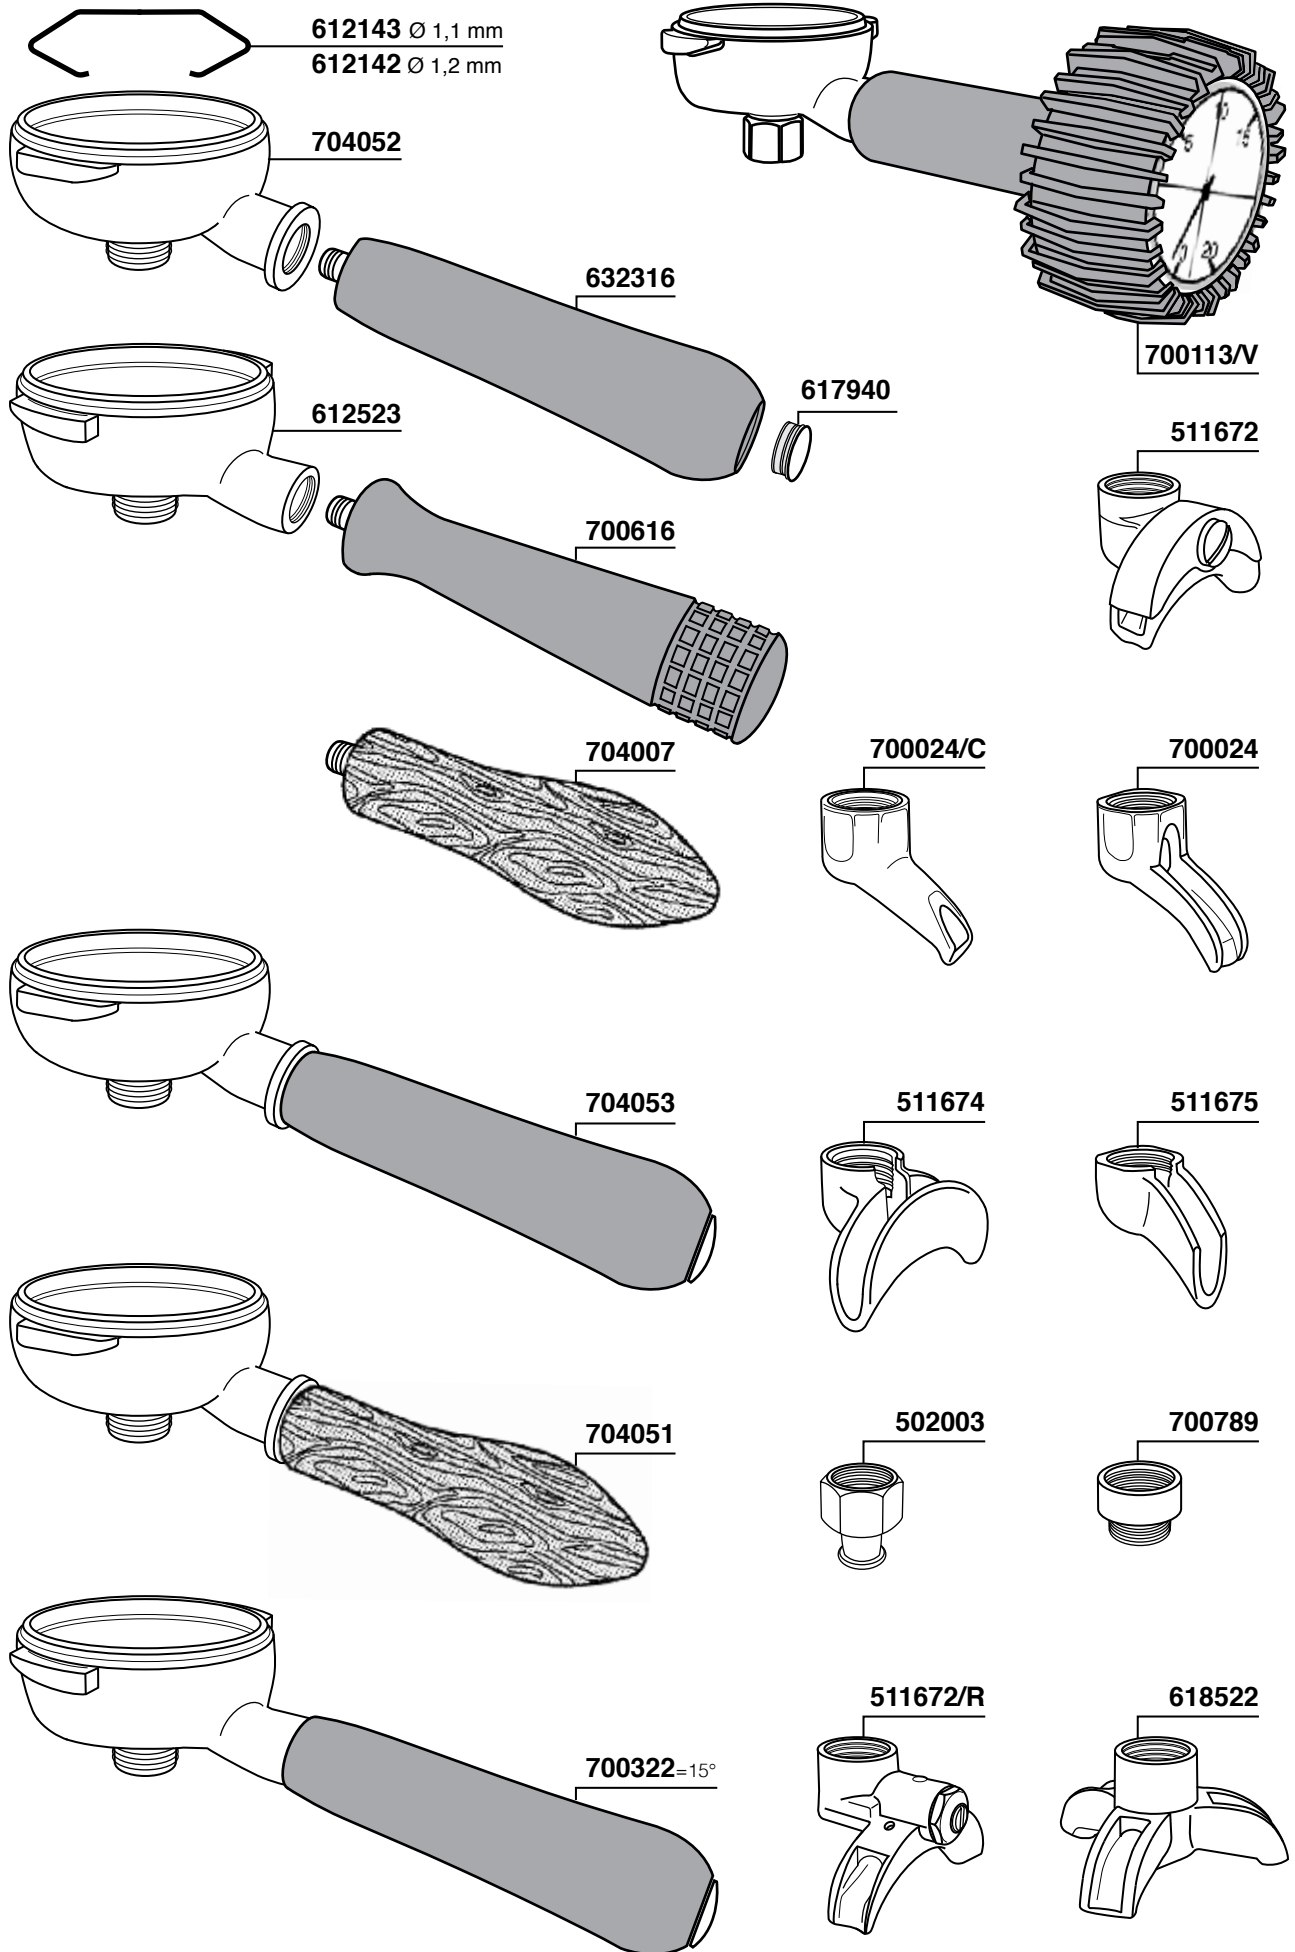

617730=V220
617730/11=V110

617732=V220
617732/11=V110

579670
NERO/BLACK

700238

613656

78

704056

704042=V220
NERA-BLACK