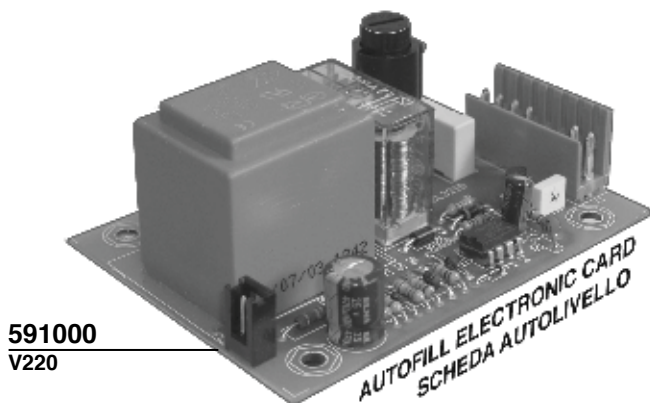

700757 21gr

521996 14gr

MICROFORI
MICROHOLES

526103

521902
BLIND FILTER

633847
524761
551934
526100
518608
516528=8mm
700006=8.5mm
700007=9mm
E91 DIPLOMAT

PORTAFILTRI

CAPPUCCINATORE