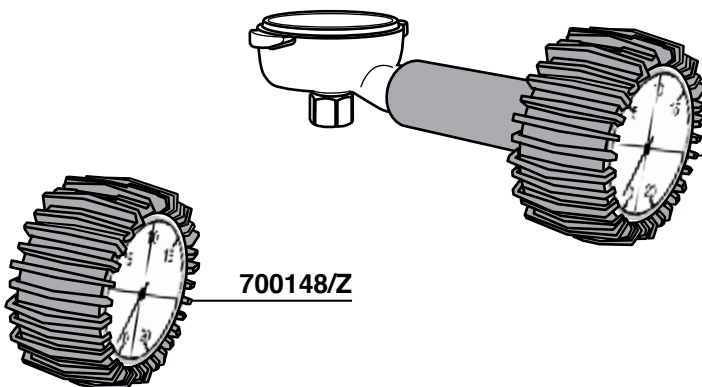

- ARIETE
- ASTORIA
- AURORA
- BEZZERA
- BRASILIA
- CARIMALI
- CIMBALI
- CONTI
- FAEMA
- GAGGIA
- MARZOCCO
- NUOVA SIMONELLI
- PAVONI
- RANCILIO
- VIBIEMME
- WEGA

PORTAFILTRI CON MANOMETRO

700148/Z

PORTAFILTRO CON MANOMETRO MUNITO DI ATTACCO PER L'INSERIMENTO DI UNA SONDA/TERMOMETRO PER LA MISURAZIONE, SEMPRE ALLE STESSA CONDIZIONI, DELLA TEMPERATURA E DELLA PRESSIONE DELL'ACQUA EROGATA. LA SONDA DEL TERMOMETRO DEVE AVERE UN DIAMETRO DI 4 mm, COME IL NOSTRO TERMOMETRO 620204. PERMETTE DI SETTARE LA DOSATURA SENZA USARE IL CAFFÈ.