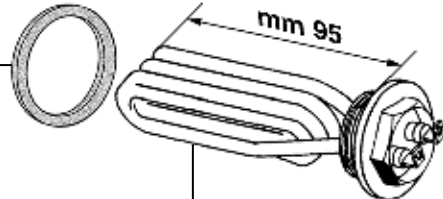

501652/T

mm 105

703022 = w1500 220V mm. 105

703022/11 = w1500 110V mm. 105

400826/T

mm 95

MINIWEGA

703020 1500W 220V mm.95