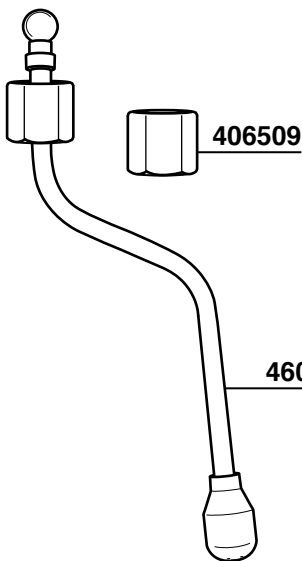

545309

543424

524965

632324

632321

TAPPO CROMATO
CHROMED PLUG

460058

406509