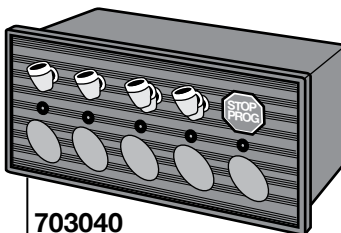

703035
PULSANTIERA MANUALE MANUAL TOUCHPAD

703036
PULSANTIERA MANUALE MANUAL TOUCHPAD

703037
PULSANTIERA TOUCHPAD

703038
PULSANTIERA TOUCHPAD

703039
PULSANTIERA - TIMER - LIVELLO TOUCHPAD - TIMER - LEVEL

703040
PULSANTIERA - THE - LIVELLO TOUCHPAD - TEA - LEVEL