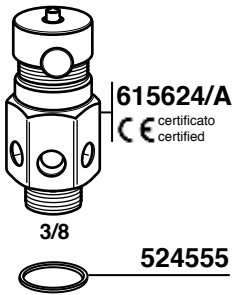

**505001 VAPORE-STEAM
505003 ACQUA-WATER**

505000

504000

504002

504001

244

591201 GR1
591202 GR2
591203 GR3

612601/L 140 mm