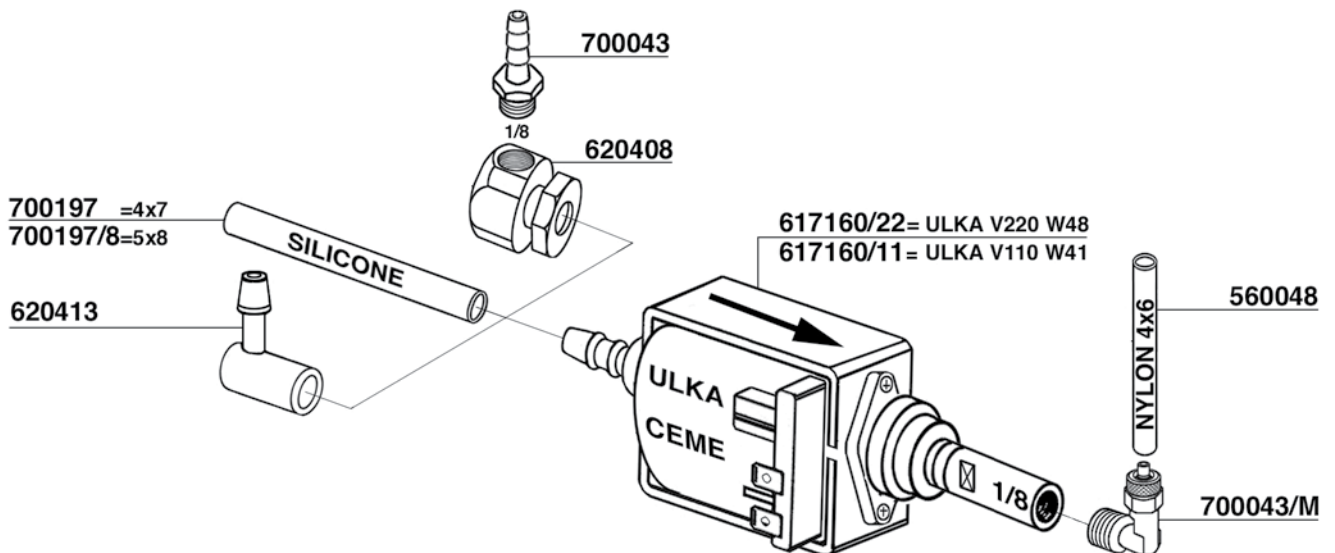

506726 230V - 800+200W
FAEMINA

104

518825=12FORI E61
603302=16FORI ARIETE

523913
12FORI E61

519205=12FORI E61
519205/T=12FORI E61 TEFLON

518824
12FORI E61

518826
12FORI E61

591201 =GR1
591202 =GR2
591203 =GR3