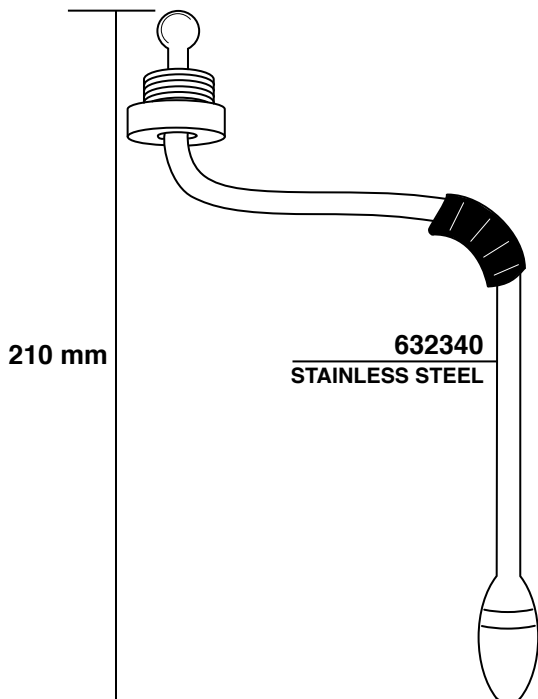

E61 - ARIETE

DOCCHETTA DOPPIA
DOUBLE SHOWER

ZODIACO - T1

94

N.STOP-COMPACT - EXPRESS-TRONIC

E91 - DUE - DIPLOMAT - E 98

96

E61-ARIETE-ZODIACO