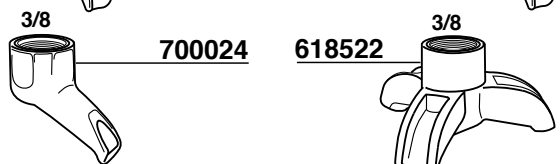

PORTAFILTRI