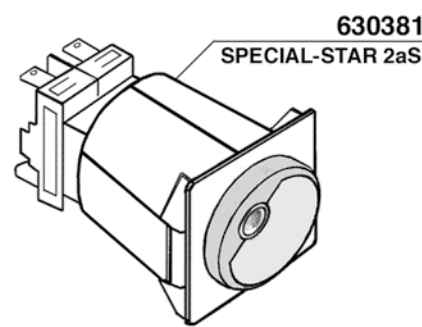

CAPPUCCINATORE

ACQUA CALDA SCALDATAZZE

E91 - DUE
N.STOP-STAR-TRONIC
SPECIAL-EXPRESS