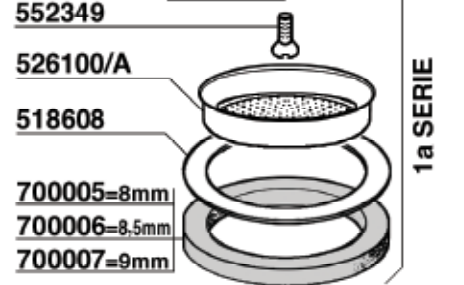

552349
526100/A
518608
700005=8mm
700006=8.5mm
700007=9mm
1a SERIE