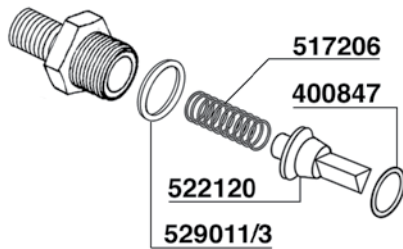

560001

ELETTROVALVOLA REGOLABILE
ADJUSTABLE SOLENOID VALVE

560066 =V220/50/60
560066/11 =V110/60

560074

560073

700056

700039

524767