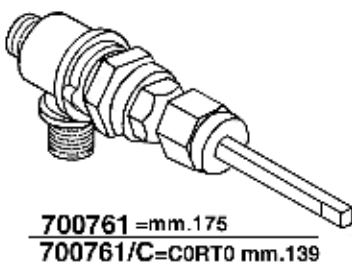

6

700754
ANTISCOTTATURA
ANTISCORCHING

700742

700913
KIT O-RING

700910
CAPUCCINO ELEGANT
STAINLESS STEEL

700197/8
SILICON Ø 5x8

700914
PERNO
REGOLAZIONE

700760 =STEAM-VAPORE
700760/A=WATER-ACQUA