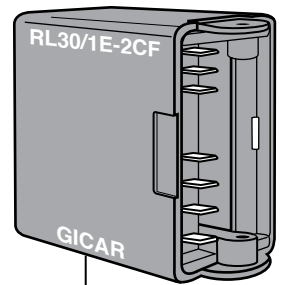

700737 220V
700737/11 110V