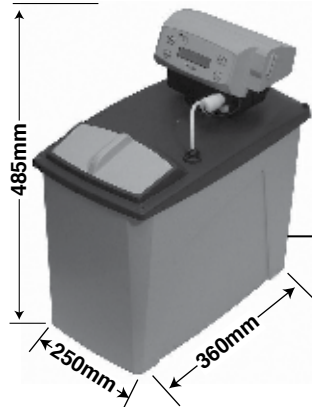

702560
LT. 5

702561
LT. 8