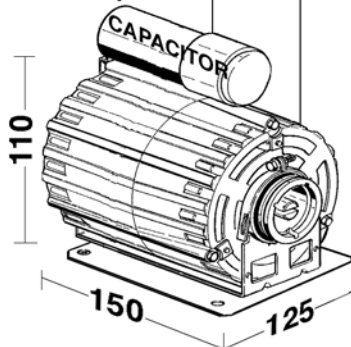

700049=100LT/H

700171/22=V220/50 W150

700086/22=V220/50/60 W150
700086/11=V110/60 W120

621112= 6,3 μ F 220V
621113= 25 μ F 110V