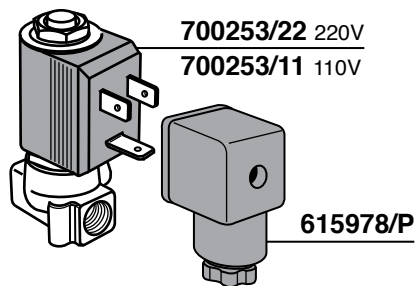

MOTORE RAFFREDDATO AD ACQUA - MOTOR WATERCOOL

199