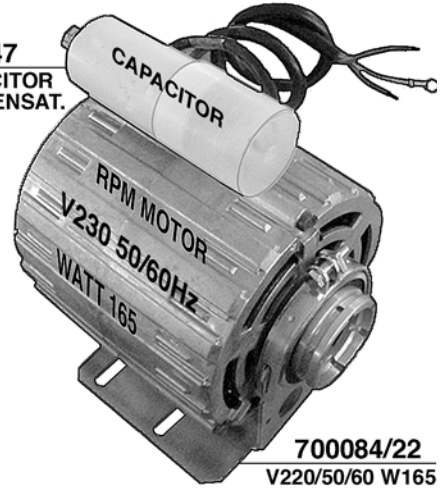

700154/22=V220/50 W165
700085/22=V220/50/60 HP1/5 UL USA
700085/11=V110/60 HP.1/5 UL USA

621347
CAPACITOR
CONDENSAT.
10 μ F

700084/22
V220/50/60 W165

700048=100LT/H