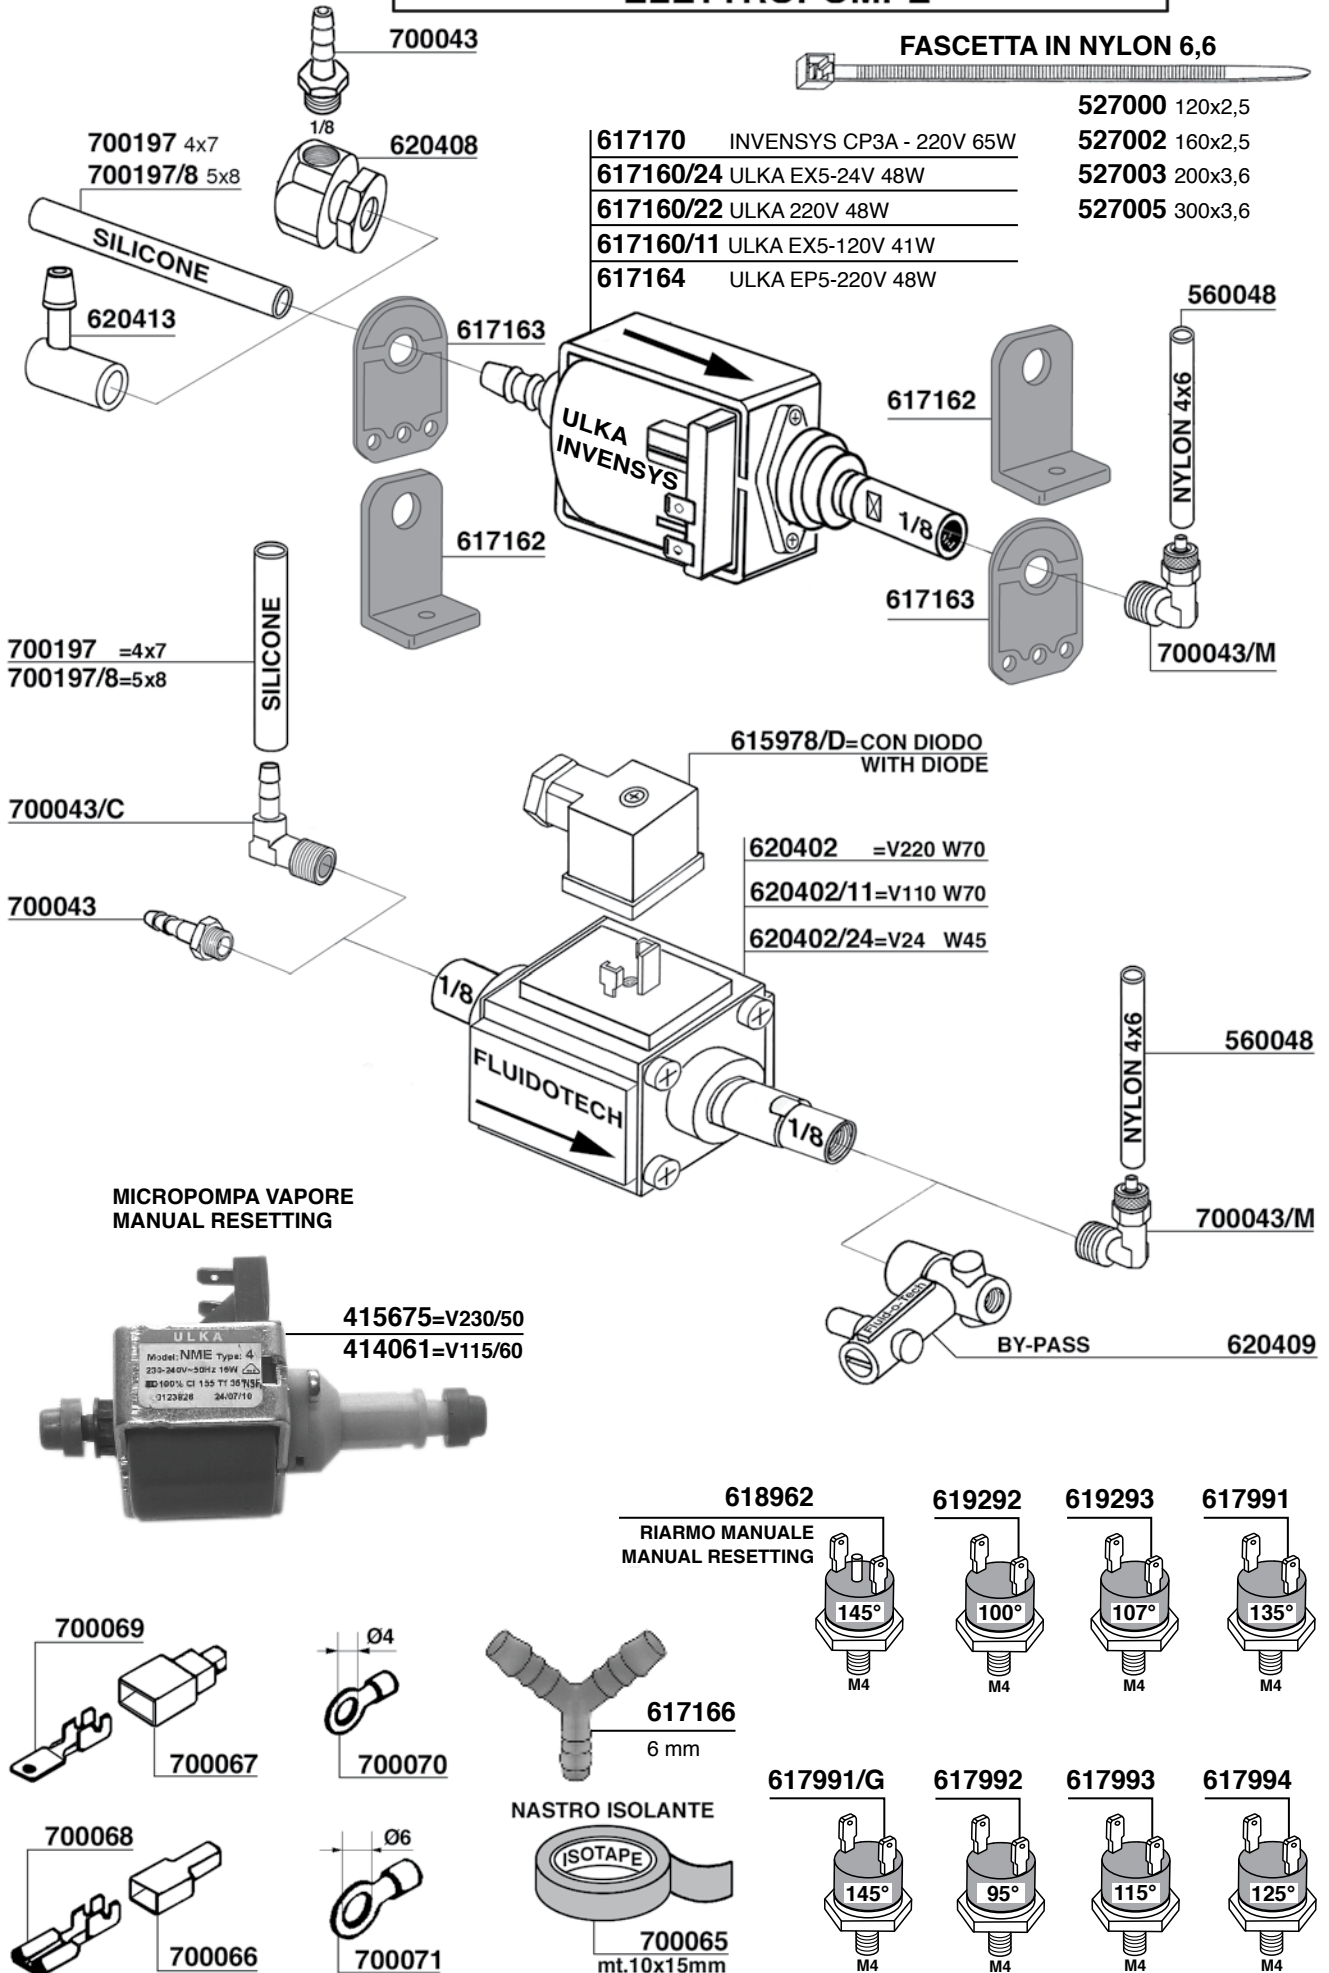

218

TRONIC-STAR-E91-DUE

SPECIAL-EXPRESS-COMPACT

ELETTROPOMPE

TUBI

TUBI GOMMA - RUBBER HOSES
FOOD QUALITY - BAR 25 - t.110°C

3/8F - 3/8F CONICO - CONICAL

- 700014 50 cm
- 700015 60 cm
- 700016 80 cm
- 700017 150 cm
- 700018 200 cm