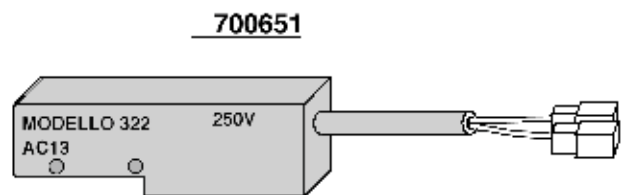

620466

700097

700651