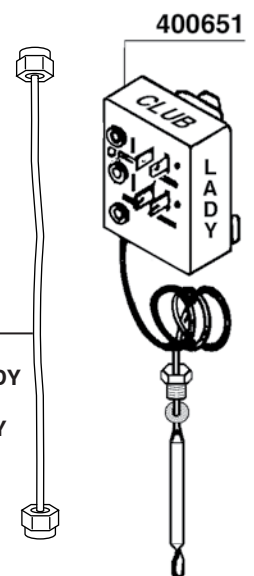

400662 BIP.
PULSANTE
PUSH BUTTON

400661 BIP.
PULSANTE
PUSH BUTTON

400745 V230 UNIP.
PULSANTE
PUSH BUTTON

400660 V230 BIP.
PULSANTE
PUSH BUTTON

401547
TUBO POMPA-
CALDAIA CLUB-LADY
PIPE PUMP-
BOILER CLUB-LADY