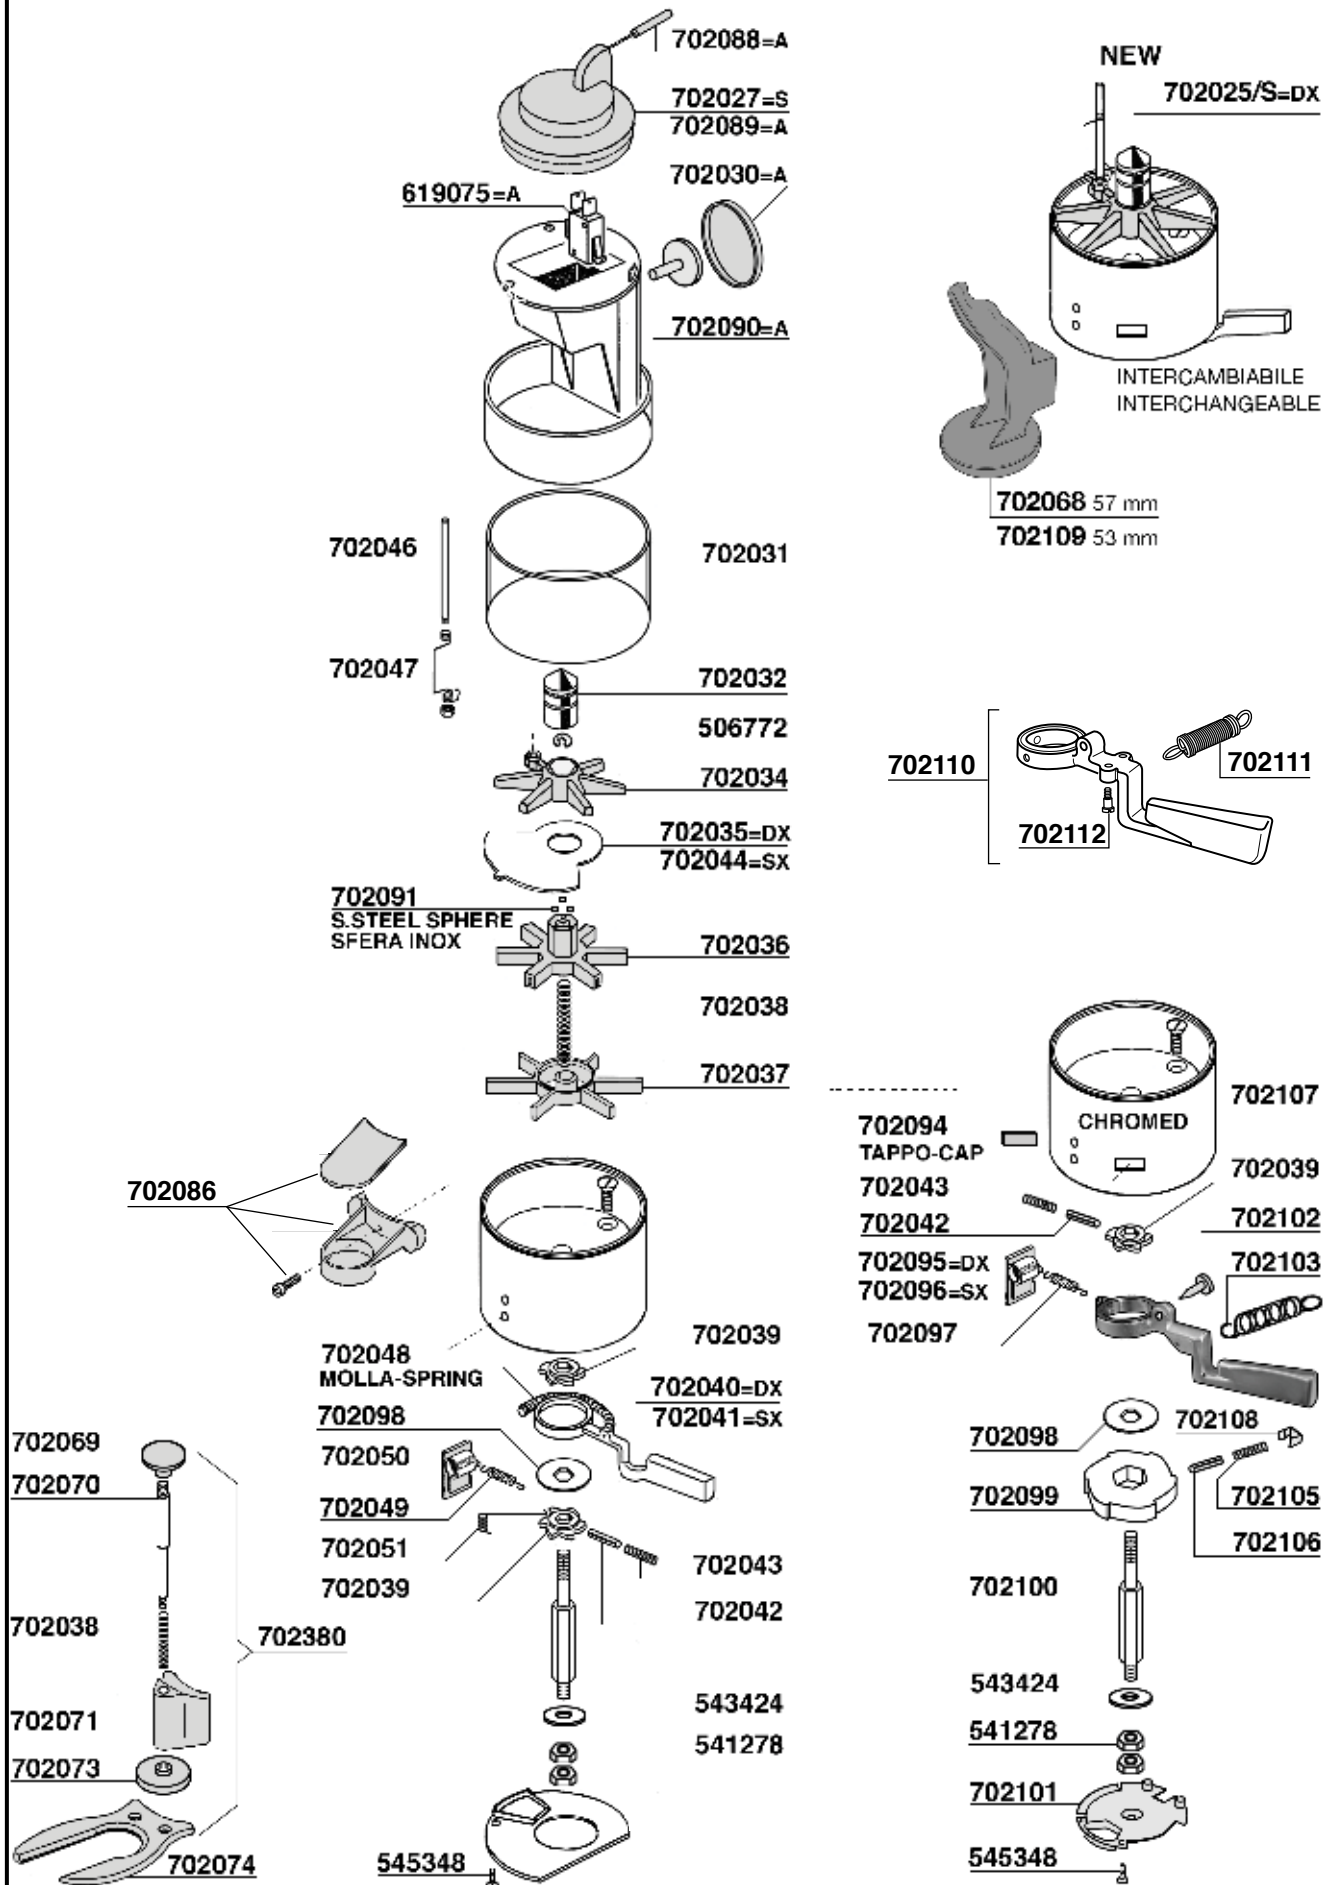

ROSSI MODEL: RR45 - CC45
S=MODEL MANUAL   A=MODEL AUTOMATIC