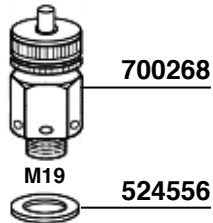

**505001 VAPORE-STEAM
505003 ACQUA-WATER**

505000

504000

504002

504001

244

591201 GR1
591202 GR2
591203 GR3

612601/L 140 mm