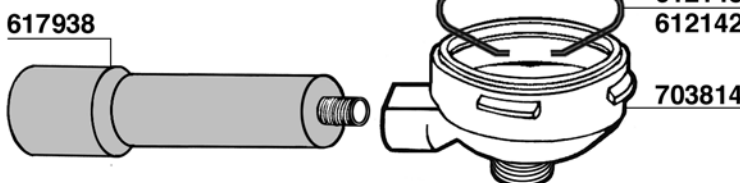

PARKER	LUCIFER
700179/22=V220	700181/22=V220
700179/11=V110	700181/11=V110

700177=PARKER
700176=LUCIFER

NEW

511672/R

NEW

FLUSSO REGOLABILE
ADJUSTABLE FLOW

NEW

612143=Ø1,1
612142=Ø1,2