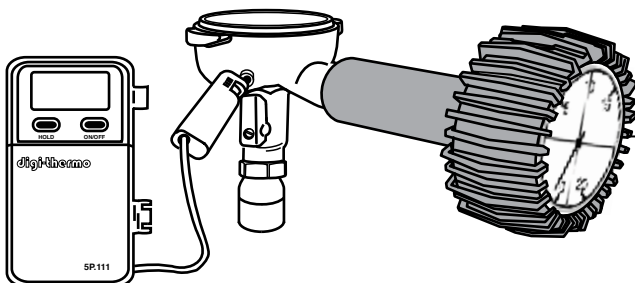

PORTAFILTRO CON MANOMETRO MUNITO DI ATTACCO PER L'INSERIMENTO DI UNA SONDA/TERMOMETRO PER LA MISURAZIONE, SEMPRE ALLE STESSA CONDIZIONI, DELLA TEMPERATURA E DELLA PRESSIONE DELL'ACQUA EROGATA. LA SONDA DEL TERMOMETRO DEVE AVERE UN DIAMETRO DI 4 mm, COME IL NOSTRO TERMOMETRO 620204.

FILTERHOLDER WITH MANOMETER AND PROBE THERMOMETER CONNECTION TO MEASURE WATER'S TEMPERATURE AND PRESSURE ALWAYS AT THE SAME CONDITIONS. THE THERMOMETER PROBE MUST HAVE A 4 mm DIAMETER, AS OUR THERMOMETER 620204

700113	AURORA - BRUGNETTI CONTI - FAEMA (old models) FUTURMAT - ARIETE
700113/A	ASTORIA - BEZZERA BRASILIA
700113/AP	ASTORIA 53 mm + 4U
700113/C	CIMBALI
700113/CA	CARIMALI
700113/G	GAGGIA
700113/NS	NUOVA SIMONELLI
700113/P	PAVONI
700113/SM	SAN MARCO
700113/SP	SPAZIALE
700113/V	FAEMA (new models) LA MARZOCCO - LA SCALA RANCILIO - SAN REMO SV - VIBIEMME - WEGA

620913	AURORA - BRUGNETTI BRASILIA GRUPPO B61 CONTI-FAEMA (old models) FUTURMAT - ARIETE
620913/A	ASTORIA - BEZZERA BRASILIA
620913/AP	ASTORIA 53 mm +4U
620913/C	CIMBALI
620913/CA	CARIMALI
620913/DC	DALLA CORTE
620913/G	GAGGIA
620913/NS	NUOVA SIMONELLI
620913/R	RANCILIO
620913/SM	SAN MARCO
620913/SP	SPAZIALE
620913/V	FAEMA (new models) LA MARZOCCO - LA SCALA SAN REMO - SV - VIBIEMME WEGA

620900	AURORA - BRUGNETTI BRASILIA GRUPPO B61 CONTI-FAEMA (old models) FUTURMAT - ARIETE
620900/A	ASTORIA - BEZZERA BRASILIA
620900/AP	ASTORIA 53 mm +4U
620900/C	CIMBALI
620900/CA	CARIMALI
620900/DC	DALLA CORTE
620900/G	GAGGIA
620900/NS	NUOVA SIMONELLI
620900/R	RANCILIO
620900/SM	SAN MARCO
620900/SP	SPAZIALE
620900/V	FAEMA (new models) LA MARZOCCO - LA SCALA SAN REMO - SV - VIBIEMME WEGA