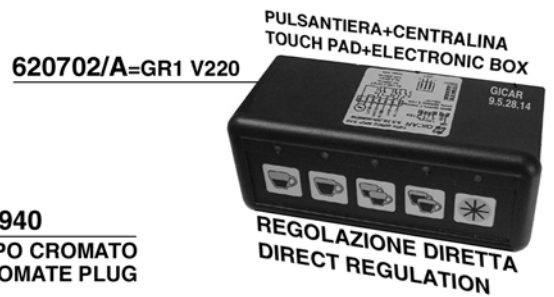

620665=GIGLEUR Ø 0,6

620666=GIGLEUR Ø 0,8

579670
NERO/BLACK

618010

700247
SPIA ROSSA
RED PILOT LIGHT

FLUSSO REGOLABILE
ADJUSTABLE FLOW

GR-3	V220	620712 =GICAR	9.5.14.59 00
			9.5.14.60 00
		620712/1 =GICAR	9.5.14.59 01
			9.5.14.60 01
		620712/2 =GICAR	9.5.14.59 02
			9.5.14.60 02
		620712/3 =GICAR	9.5.14.59 03
			9.5.14.60 03