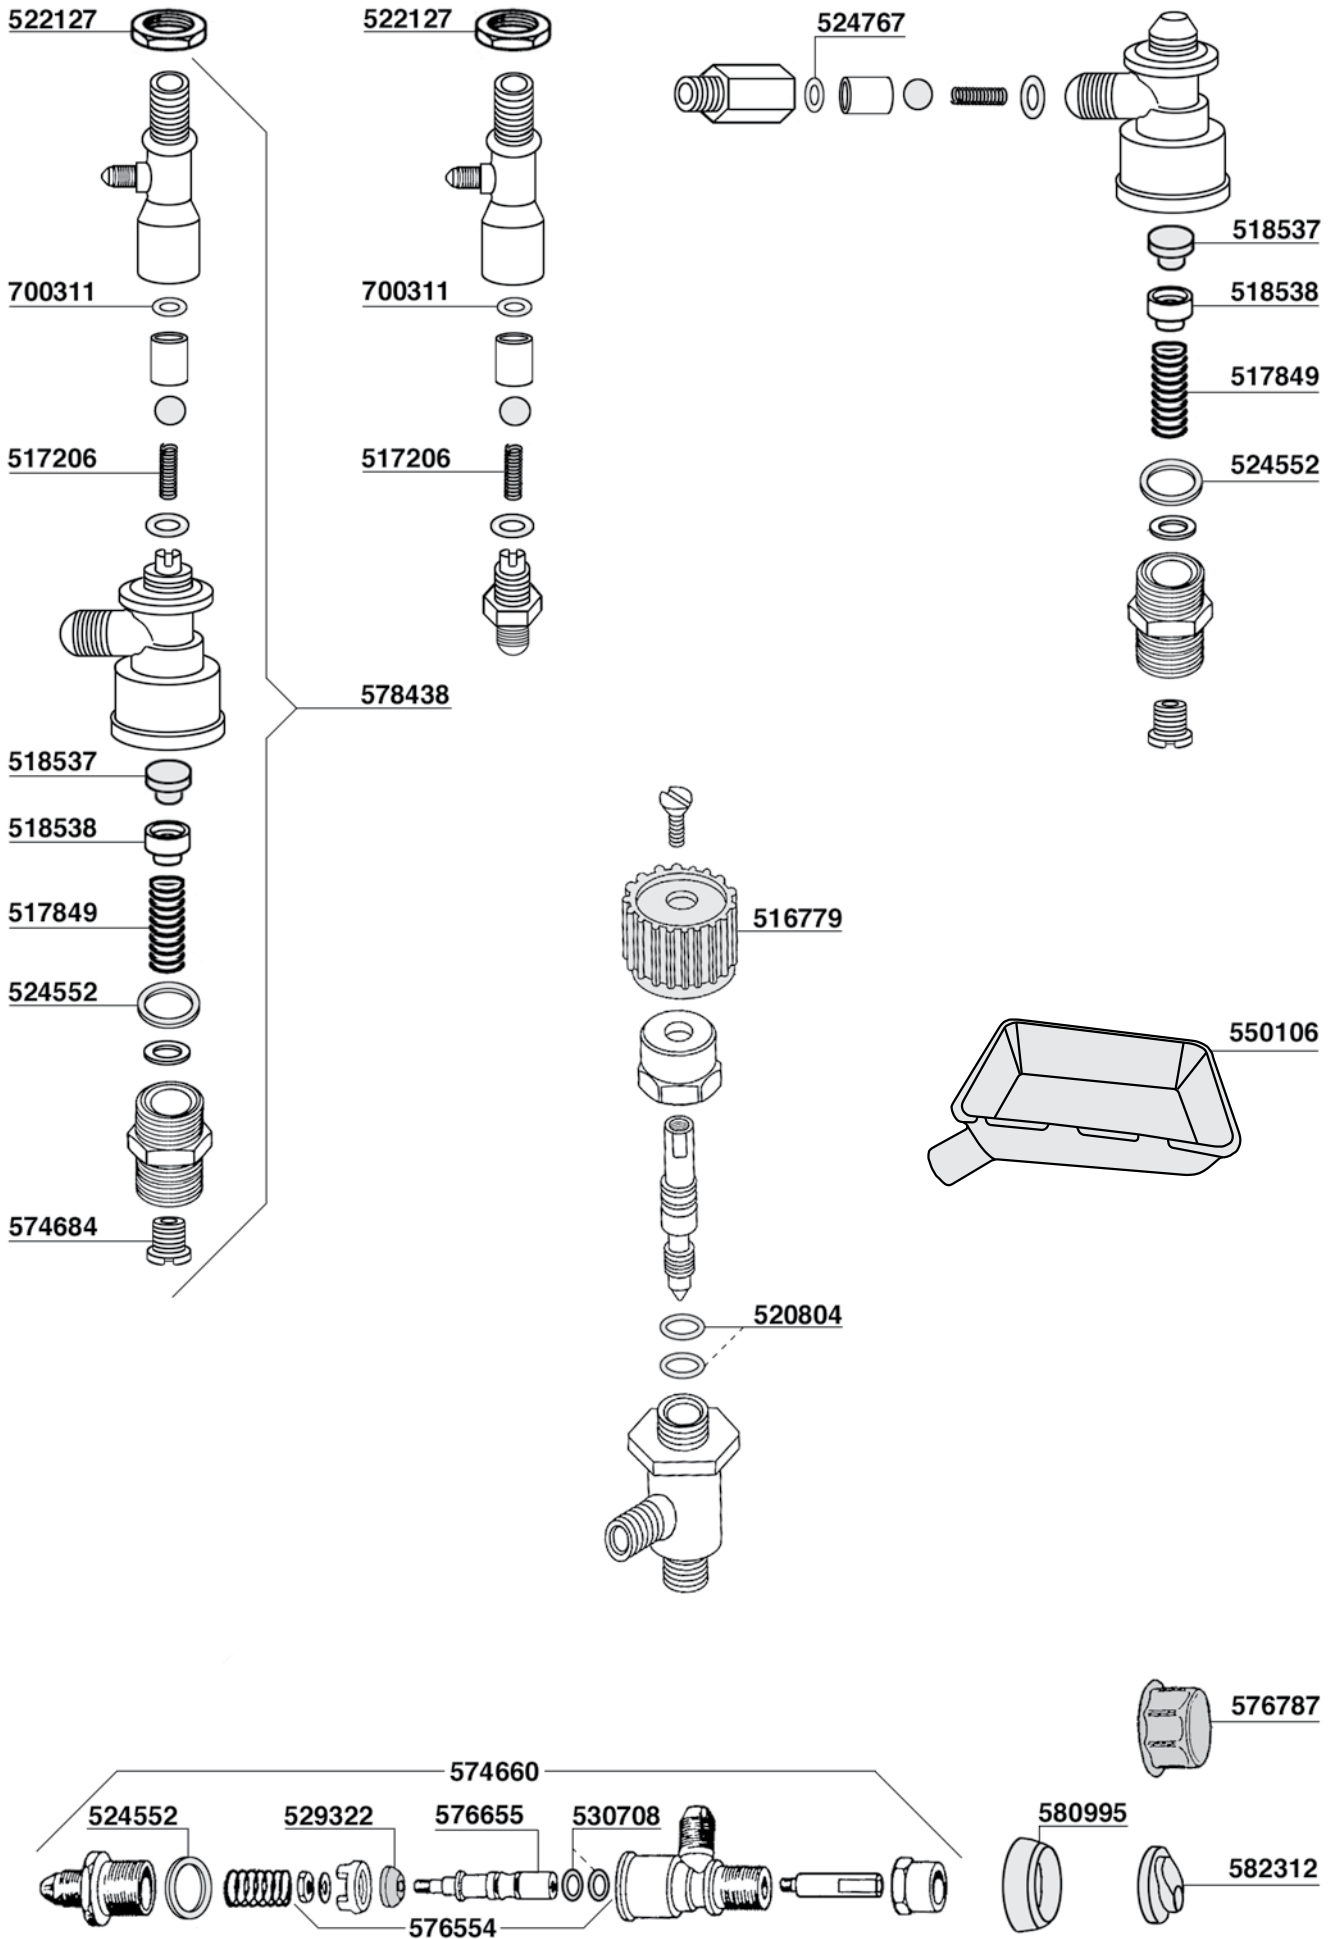

FC 31 MINERVA-TOSTAPANE EGI

112

114

116

575144=SCALINO ALTO GR/2 W2600 V220

575145=SCALINO ALTO GR/3 W3700 V220

501652
501652/T=TEFLON

501652
501652/T=TEFLON