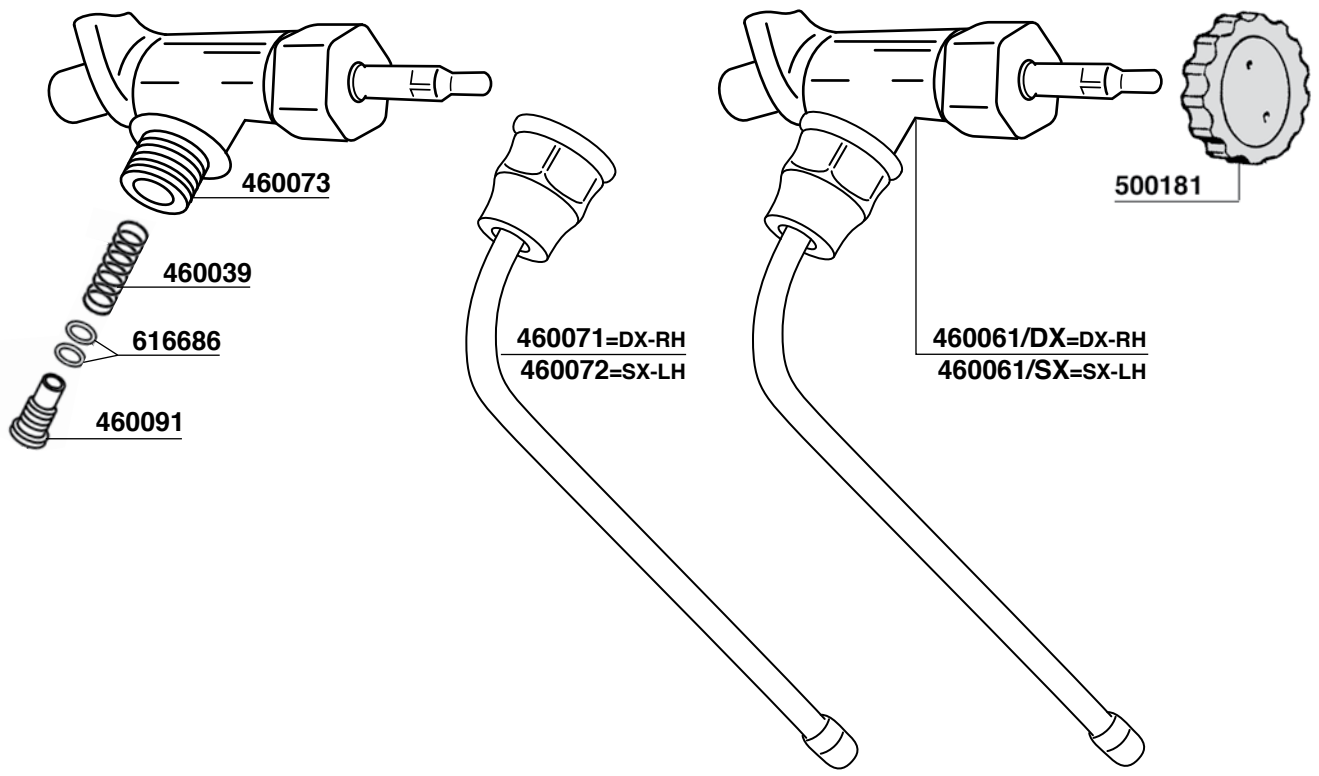

**RUBINETTO CON TUBO SNODATO
STEAM VALVE WITH ARTICULATED PIPE**