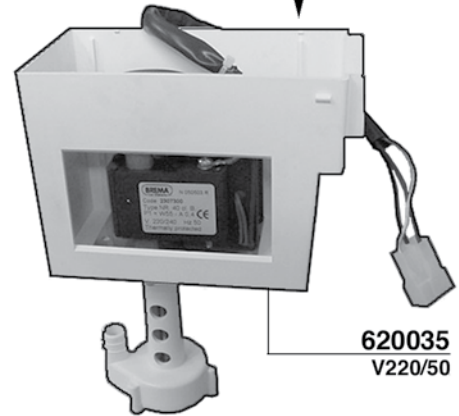

MOTORE POMPA

PRESSOSTATO

620042

HTB X114

620041

TIMER 12' V220/50/60

622608
V220/50/60

620043