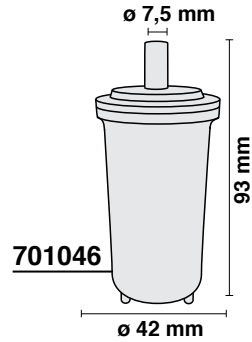

701036
5"

701037
9"

701024
CHIAVE - KEY

700118
RESINE 25 LT

591180

ADDOLCITORE UNIVERSALE
UNIVERSAL WATER SOFTNER

POMPE

216