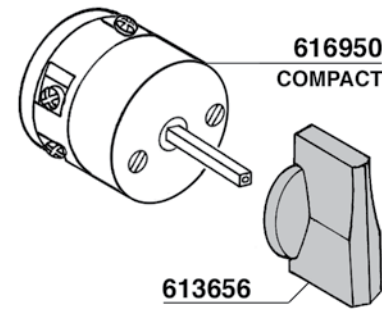

E91 - DUE
N.STOP-STAR-TRONIC
SPECIAL-EXPRESS