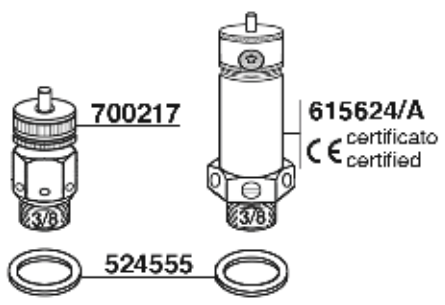

506726 230V - 800+200W
FAEMINA

104

518825=12FORI E61
603302=16FORI ARIETE

523913
12FORI E61

519205=12FORI E61
519205/T=12FORI E61 TEFLON

518824
12FORI E61

518826
12FORI E61

591201 =GR1
591202 =GR2
591203 =GR3