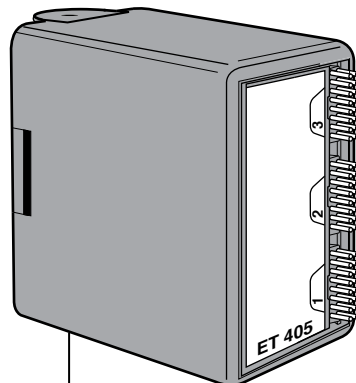

620700 GR1-2-3 - 200V - 16 PIN
THE + AUTOLIVELLO
GICAR CODE 9.5.23.16.00