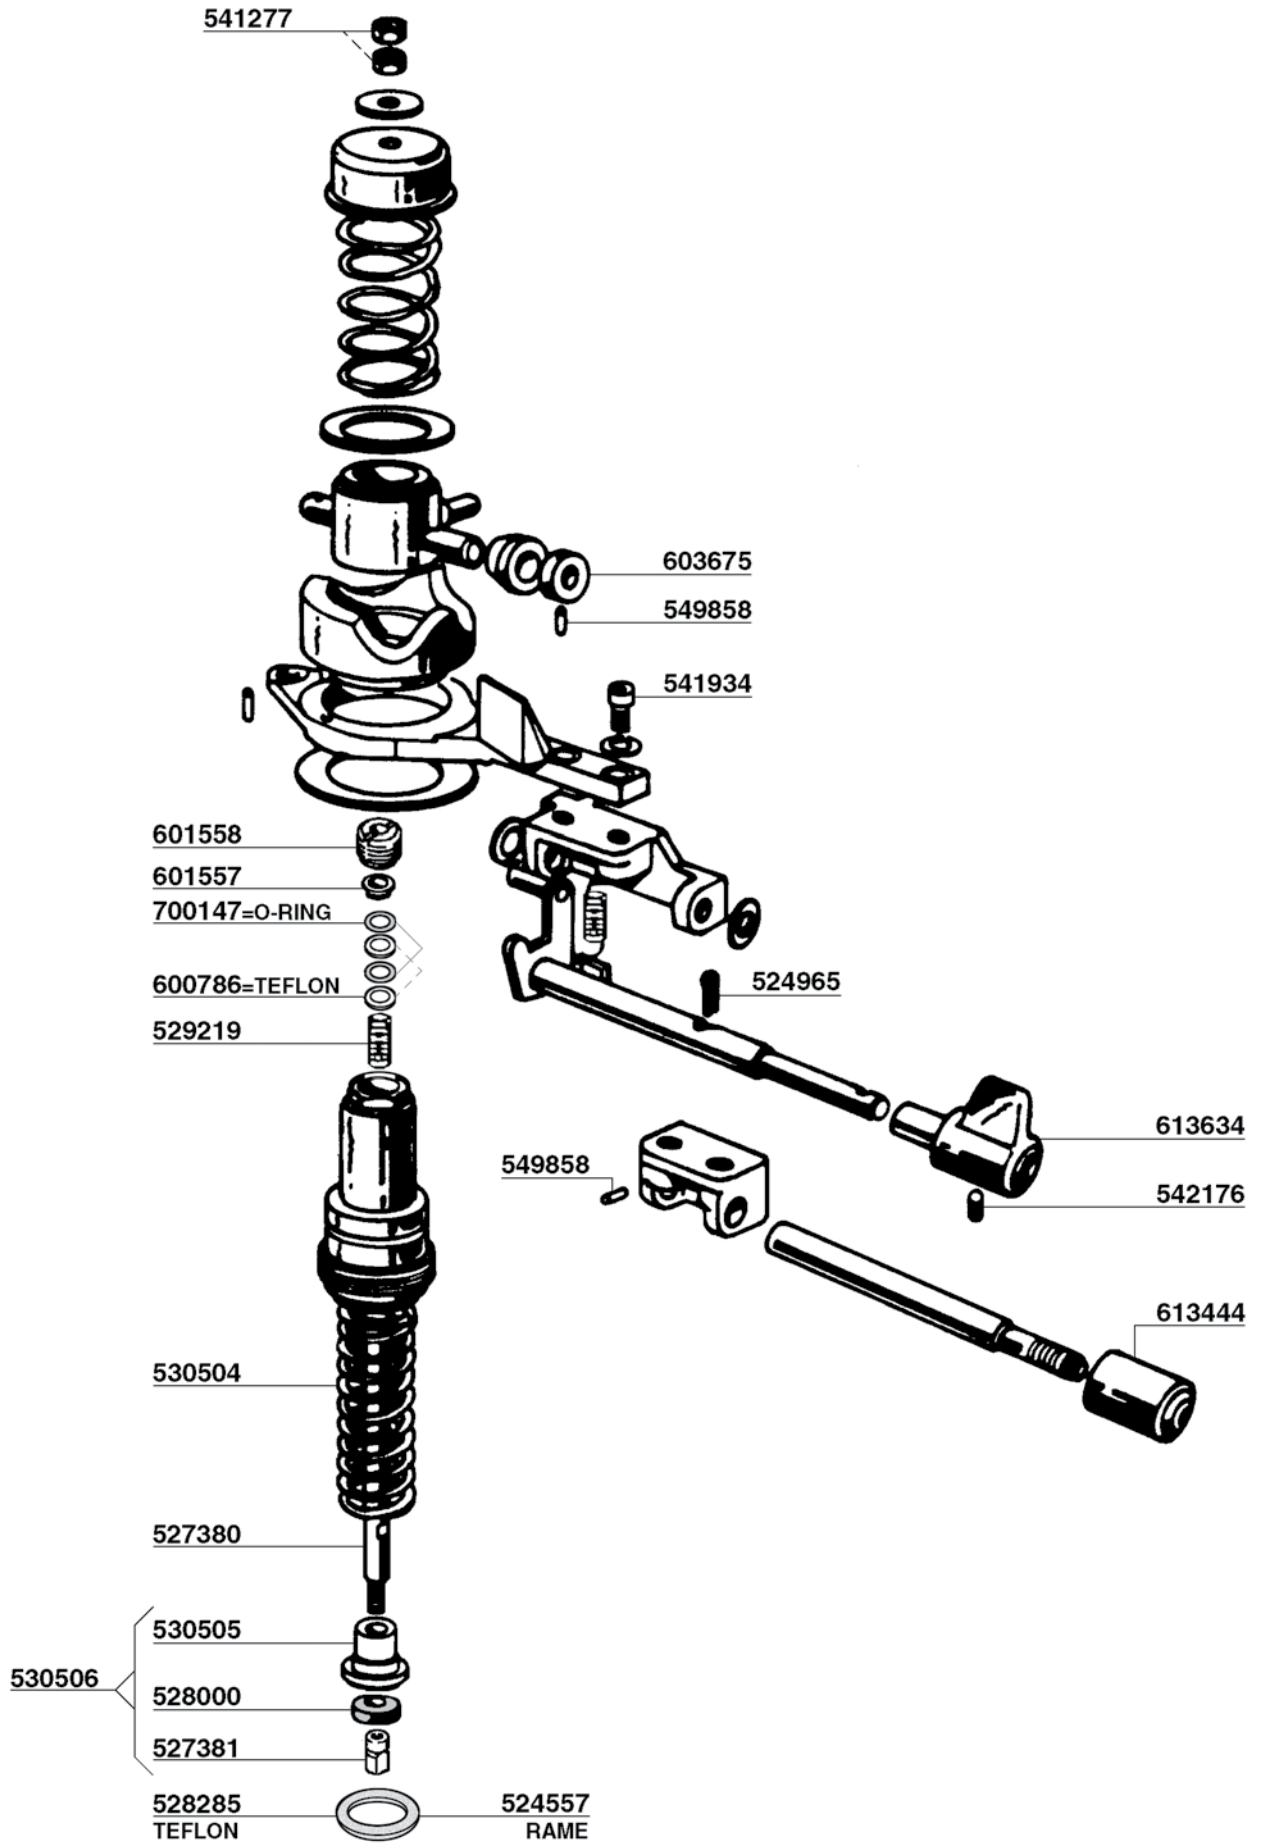

P4/P6 - E64/E66