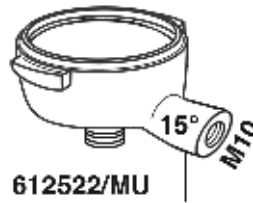

612522/MU

632316 M10

617940 TAPPO CROMATO-CHROMATE PLUG