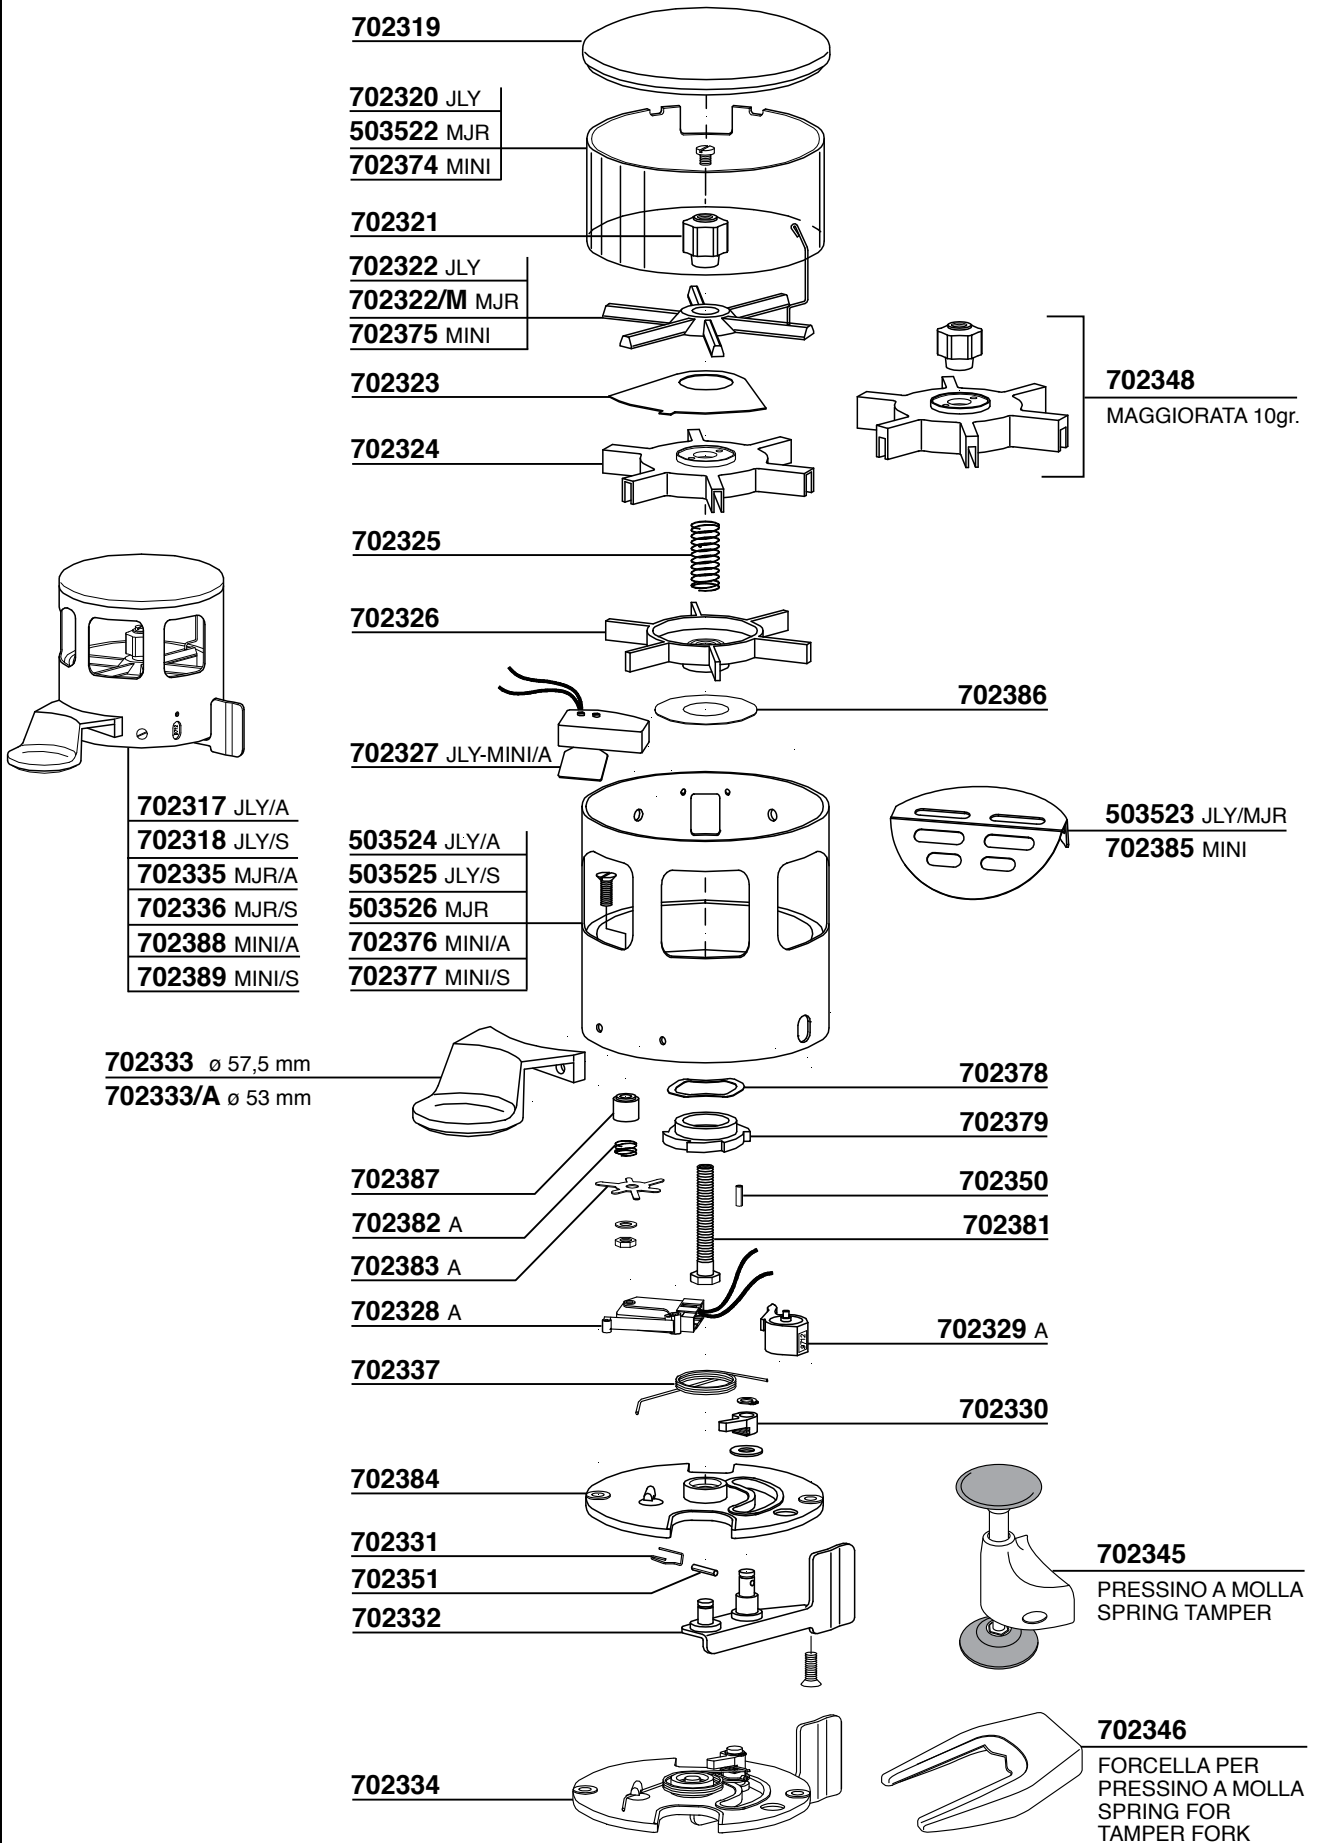

702347
 ON/OFF

MAZZER MODEL: JOLLY-MAJOR-MINI

JLY=MODEL JOLLY
S=MANUAL

MJR=MODEL MAJOR
A=AUTOMATIC

278

MAZZER MODEL:MINI ELETRONICO A-B

Modello A

503504	230V/50-60Hz
503505	110V/60Hz
503506	100V/50-60Hz