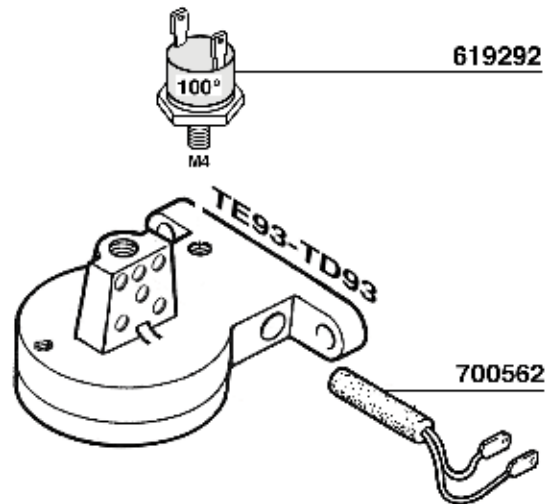

118

700290
700290/R=RAME-COPPER

700568

620403

619292

518608

700150=8,5mm
700146=9mm