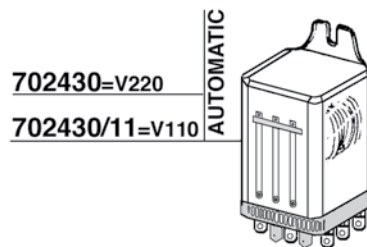

AUTOMATIC	702430=V220
	702430/11=V110

OBEL MODEL:DSQ -EB -NR1400 -NR900

284

OBEL MODEL:JUNIOR - ROMA

285

702445 Ømm.50 OLD 702462 Ømm.95 NEW

702446

702404