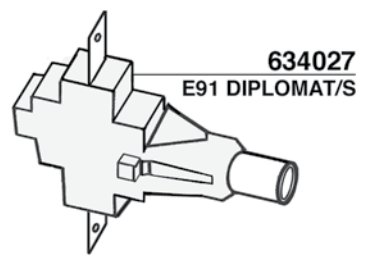

E91 - DUE
N.STOP-STAR-TRONIC
SPECIAL-EXPRESS