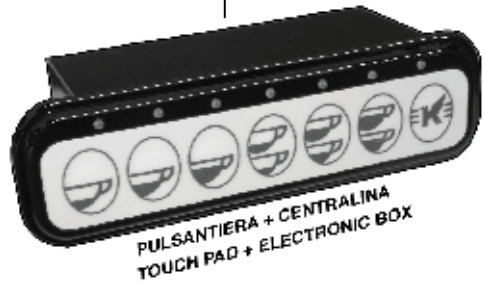

704042=V220
NERA-BLACK

704042/R=V220
RADICA-BRIERWOOD

PULSANTIERA + CENTRALINA
TOUCH PAD + ELECTRONIC BOX