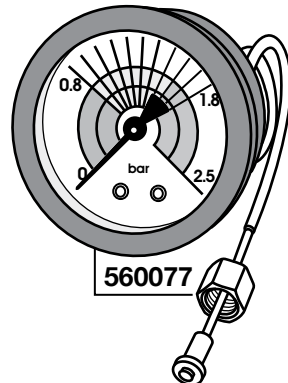

GIOTTO
401911 1" 220V 1350W 130mm
401912 1" 110V 1350W 130mm