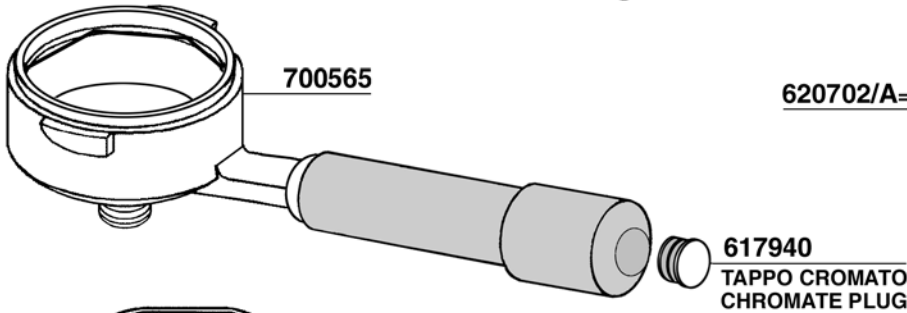

620665=GIGLEUR Ø 0,6

620666=GIGLEUR Ø 0,8

579670
NERO/BLACK

618010

700247
SPIA ROSSA
RED PILOT LIGHT

FLUSSO REGOLABILE
ADJUSTABLE FLOW

GR-3	V220	620712 =GICAR	9.5.14.59 00
			9.5.14.60 00
		620712/1 =GICAR	9.5.14.59 01
			9.5.14.60 01
		620712/2 =GICAR	9.5.14.59 02
			9.5.14.60 02
		620712/3 =GICAR	9.5.14.59 03
			9.5.14.60 03