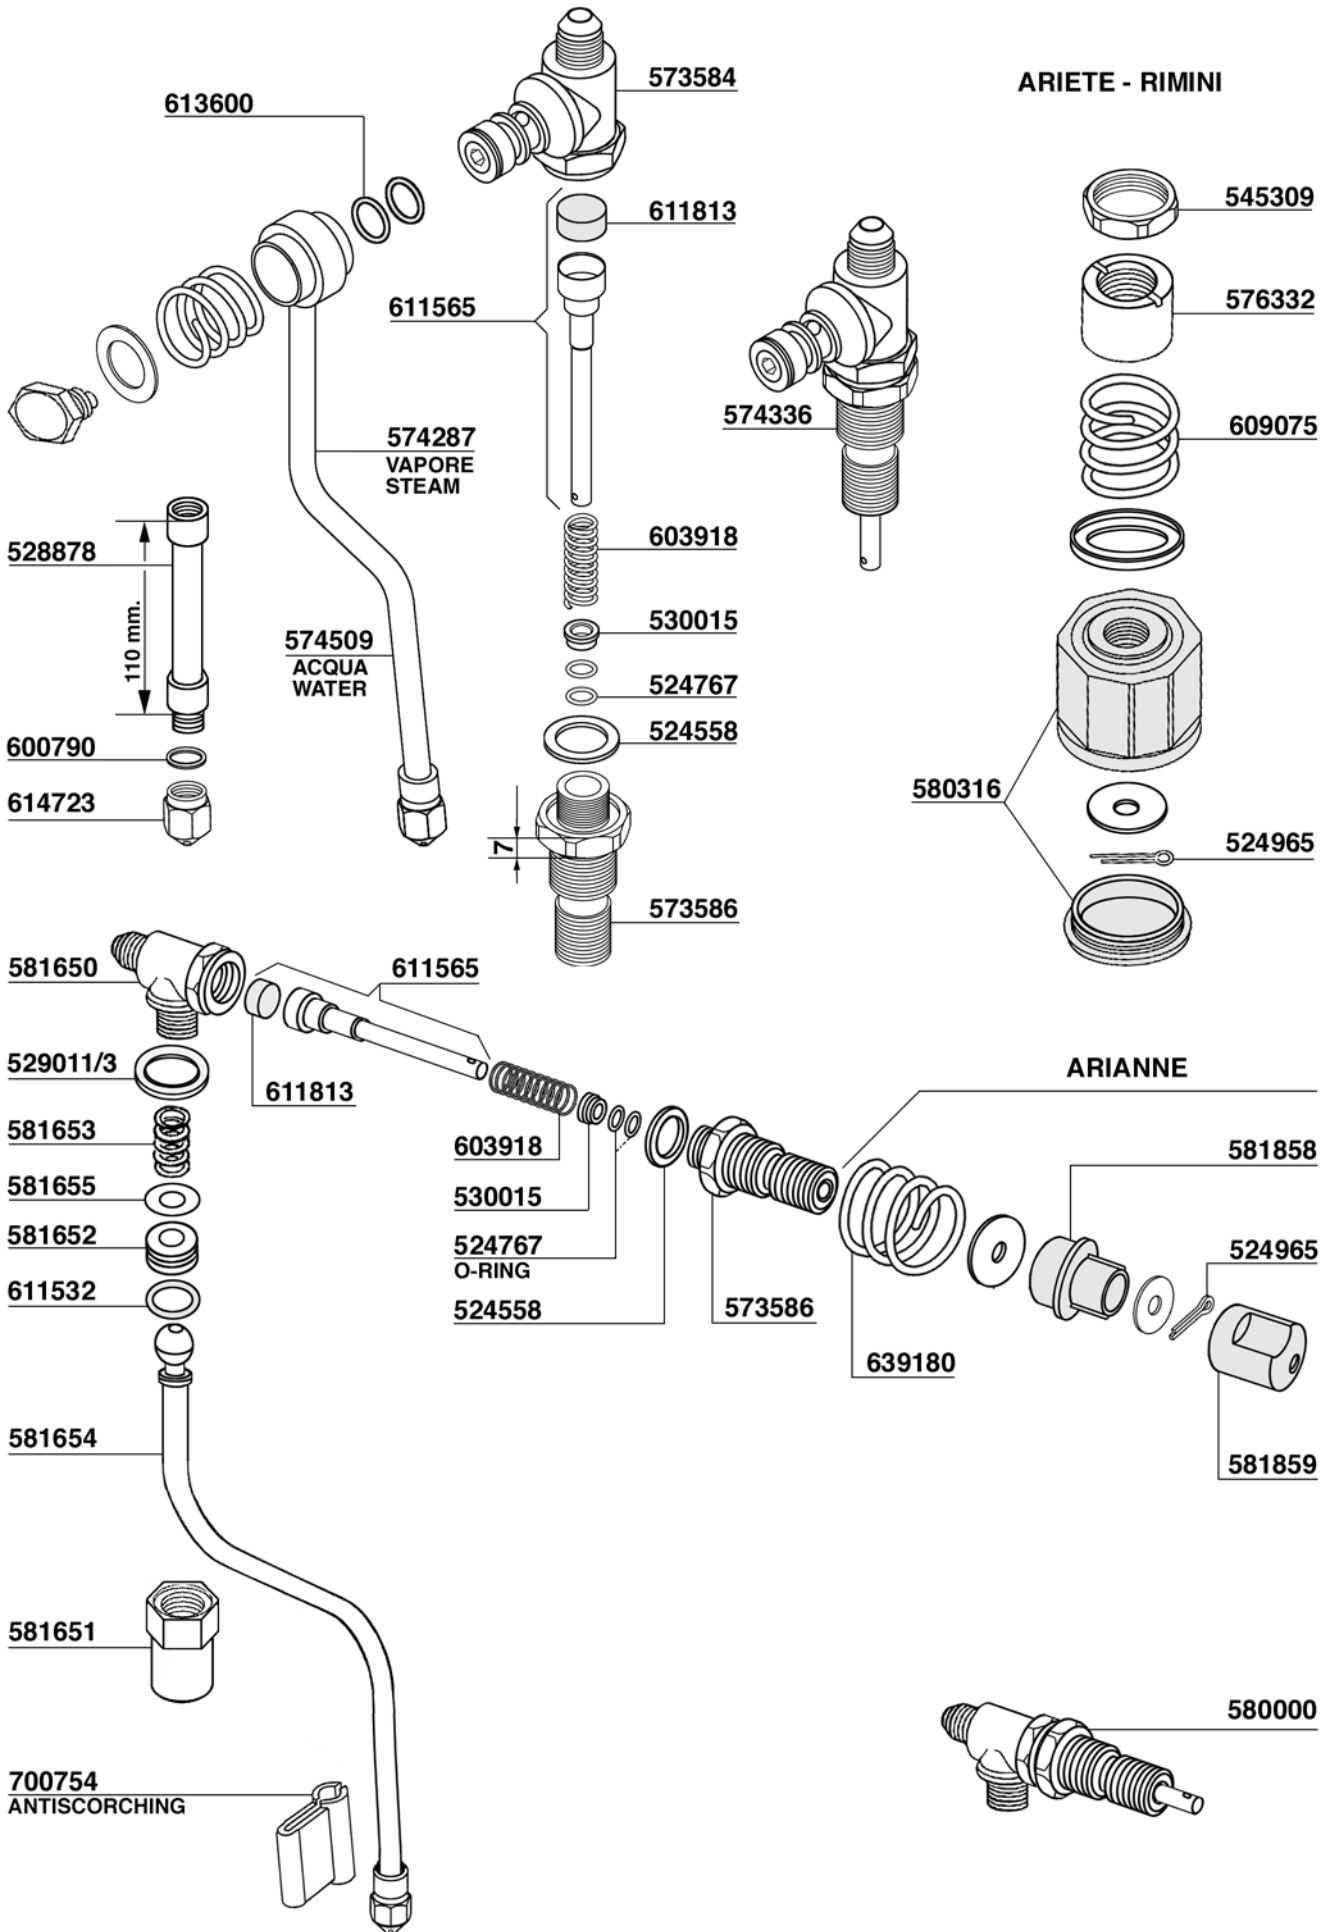

FC 31 MINERVA-TOSTAPANE EGI

112

114

116

575144=SCALINO ALTO GR/2 W2600 V220

575145=SCALINO ALTO GR/3 W3700 V220

501652
501652/T=TEFLON

501652
501652/T=TEFLON