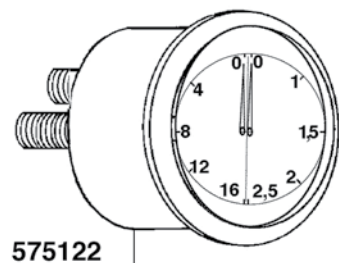

501652
501652/T=TEFLON

575123= GR/1-2 W3000 V220 mm.260

630090/22=GR/2 W3500 V220 mm.390

633004/22=GR/3 W3700 V220 mm.580