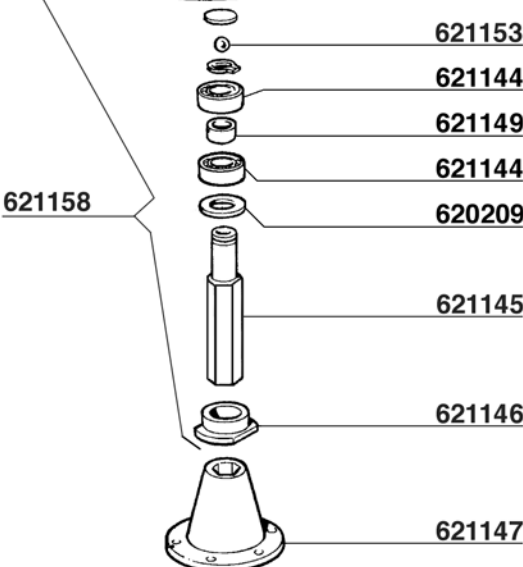

703064
SPHERA
PULSANTIERA EROGAZIONE
1 BREW TOUCHPAD

700574 220V
700574/11 110V
401920

703017 220V
401920

703073

703018 V220
MINIWEGA

700737 V220
700737/11 V110
703063 WITH TIME OUT

703057 V230
703057/11 V110
CENTRALINA SPHERA EVD GR1-2-3
ELECTRONIC BOX SPHERA EVD GR1-2-3