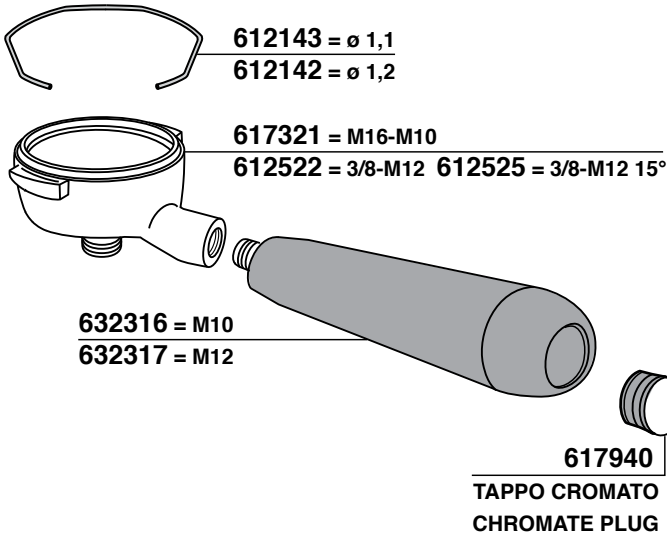

PORTAFILTRI