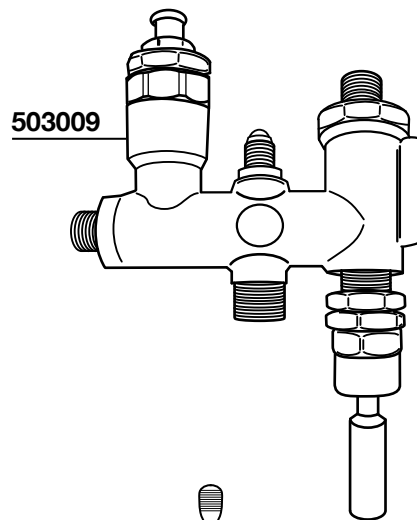

**505001 VAPORE-STEAM
505003 ACQUA-WATER**

505000

504000

504002

504001

244

591201 GR1
591202 GR2
591203 GR3

612601/L 140 mm