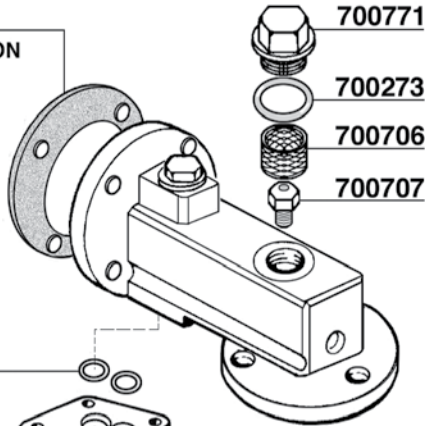

LUCIFER
700301/22 220V
700301/11 110V

PARKER
700152/22 220V
700152/11 110V

PLUS 4 YOU

4

700727
700727/T=TEFLON

700771
700273
700706
700707

700301/22 = V220 700152/22=V220
700301/11 = V110 700152/11=V110
LUCIFER PARKER