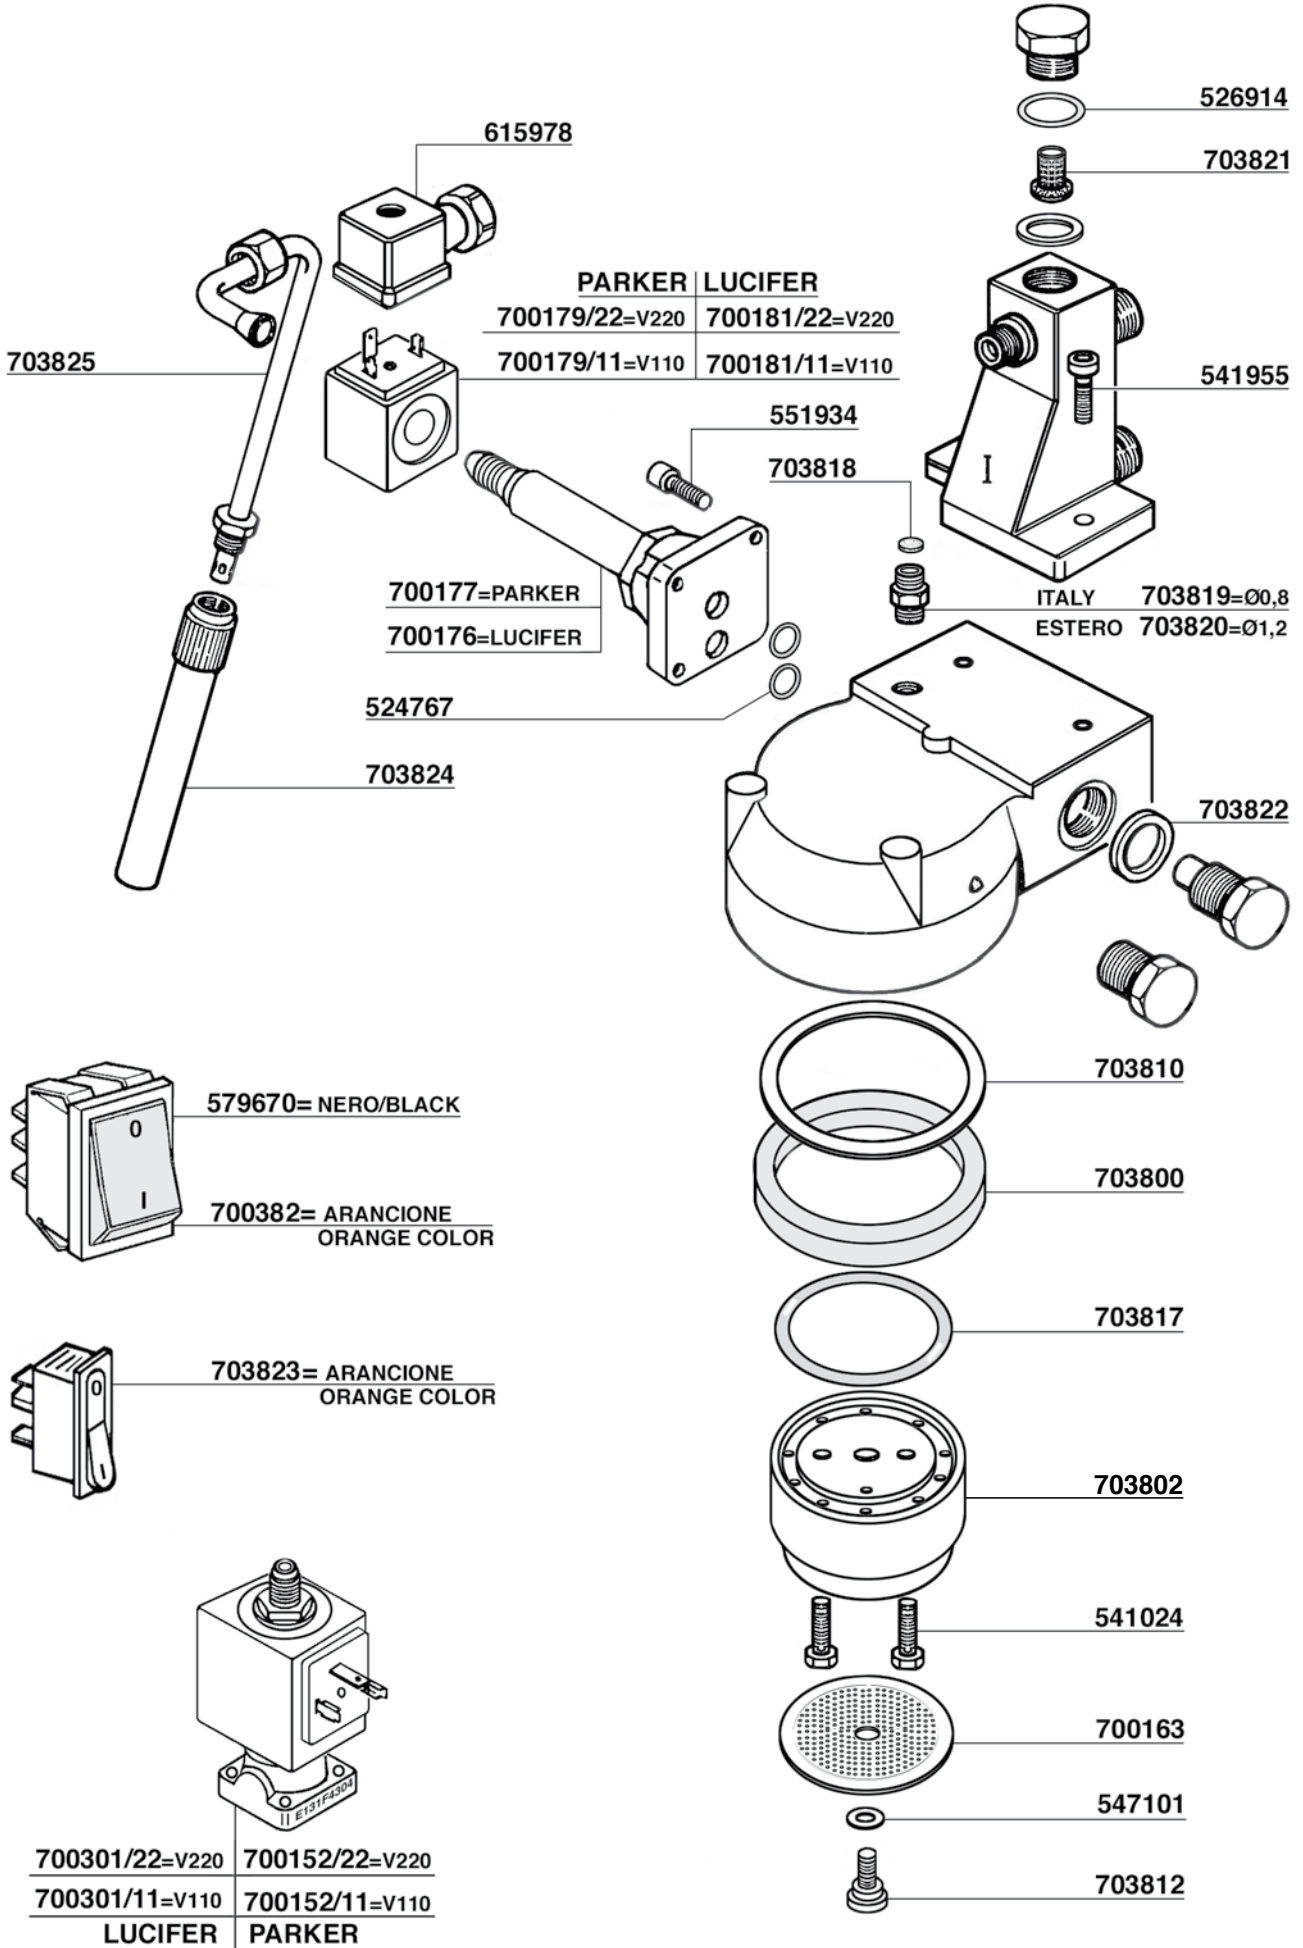

410135=CENTURY 98'

PULSANTIERA - TOUCH PAD

409954=PORTOFINO

PULSANTIERA - TOUCH PAD

410136=GRADISCA-MYTHOS

PULSANTIERA - TOUCH PAD

417578 ROMA
GICAR CODE 9.9.07.26G

700301/22=V220	700152/22=V220
700301/11=V110	700152/11=V110
LUCIFER	PARKER