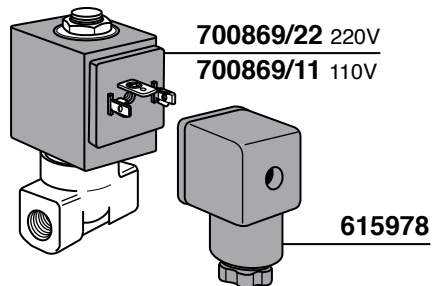

MOTORE RAFFREDDATO AD ACQUA - MOTOR WATERCOOL

199