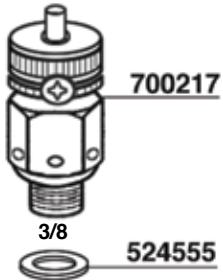

**505001 VAPORE-STEAM
505003 ACQUA-WATER**

505000

504000

504002

504001

244

591201 GR1
591202 GR2
591203 GR3

612601/L 140 mm