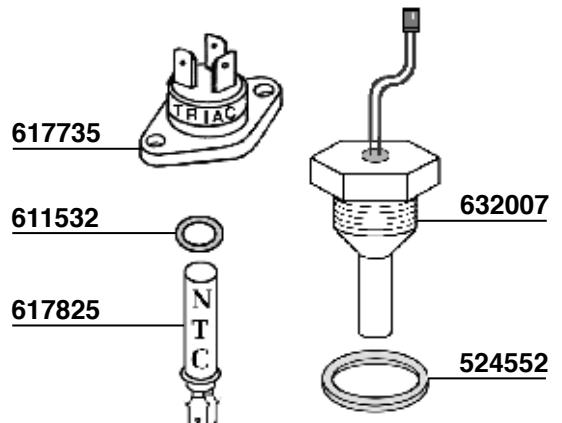

700757 21gr

521996 14gr

MICROFORI
MICROHOLES

526103

521902
BLIND FILTER

633847
524761
551934
526100
518608
516528=8mm
700006=8.5mm
700007=9mm
E91 DIPLOMAT

PORTAFILTRI

CAPPUCCINATORE