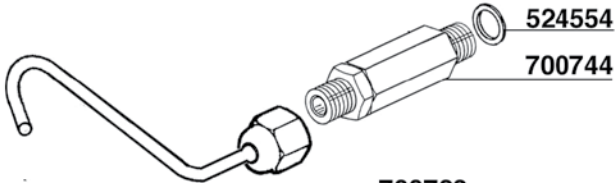

MOTORE RAFFREDDATO AD ACQUA - MOTOR WATERCOOL