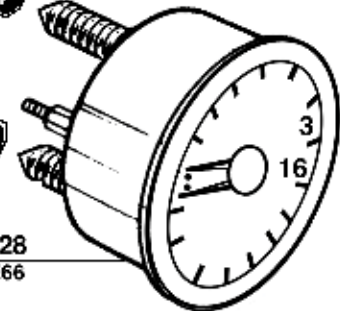

701063
E64-E66

527528
E64-E66

700113

700148/Z