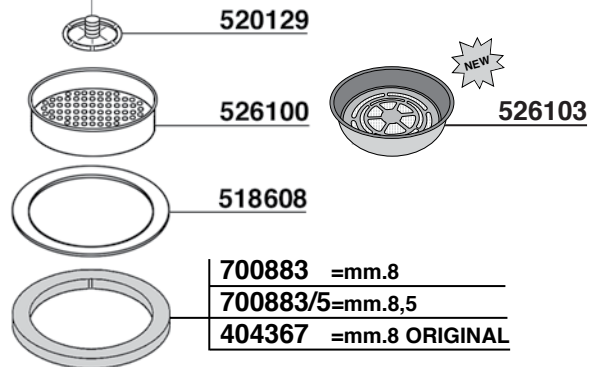

GRUPPO B61

34