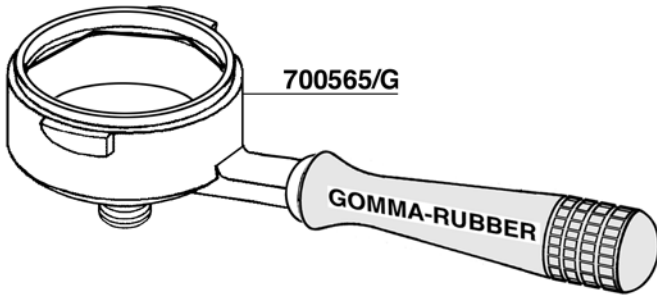

620665=GIGLEUR Ø 0,6

620666=GIGLEUR Ø 0,8

579670
NERO/BLACK

618010

700247
SPIA ROSSA
RED PILOT LIGHT

FLUSSO REGOLABILE
ADJUSTABLE FLOW

GR-3	V220	620712 =GICAR	9.5.14.59 00
			9.5.14.60 00
		620712/1 =GICAR	9.5.14.59 01
			9.5.14.60 01
		620712/2 =GICAR	9.5.14.59 02
			9.5.14.60 02
		620712/3 =GICAR	9.5.14.59 03
			9.5.14.60 03