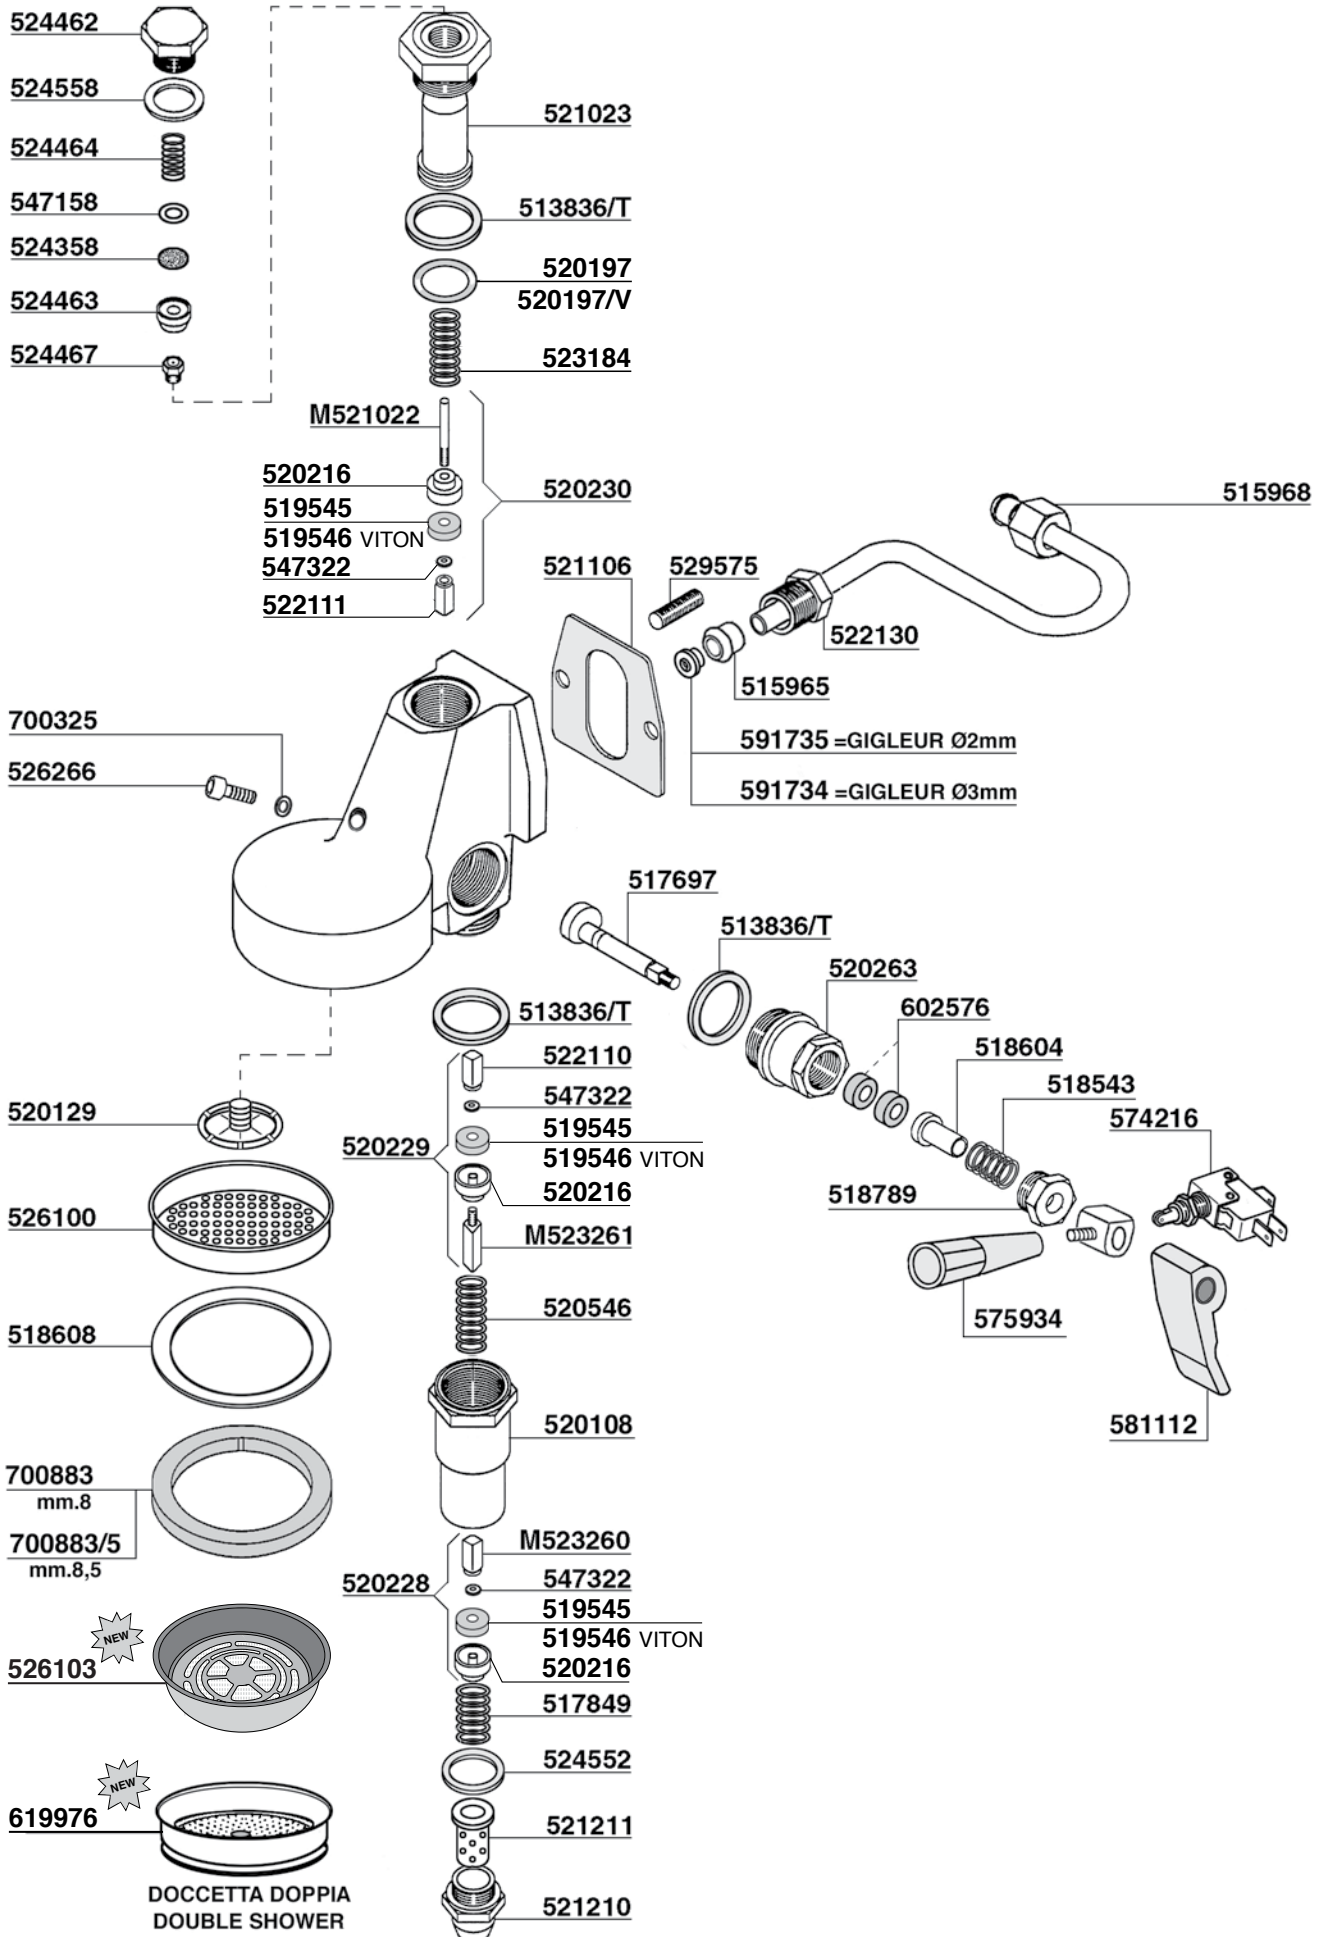

FC 31 MINERVA-TOSTAPANE EGI

112

114

116

575144=SCALINO ALTO GR/2 W2600 V220

575145=SCALINO ALTO GR/3 W3700 V220

501652
501652/T=TEFLON

501652
501652/T=TEFLON