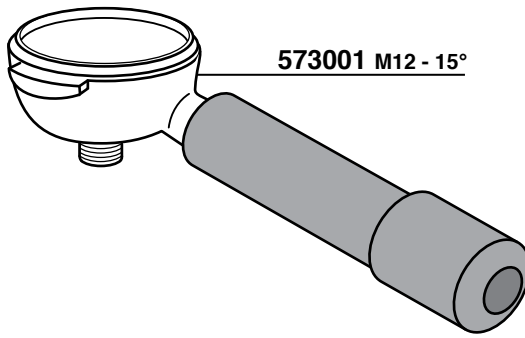

230

FILTRO PER CIALDE

407110 1 CAFFE' SPAZIALE		407108 1 CAFFE' 17 mm
410504 35x54x1		410392 1 CAFFE' 17,5 mm
526100		407109 2 CAFFE' 22 mm
409988 35x49x1		407111 2 CAFFE' 21 mm

- ARIETE
- ASTORIA
- AURORA
- BEZZERA
- BRASILIA
- CARIMALI
- CIMBALI
- CONTI
- FAEMA
- GAGGIA
- MARZOCCO
- NUOVA SIMONELLI
- PAVONI
- RANCILIO
- VIBIEMME
- WEGA