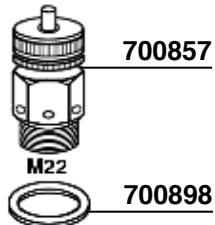

**505001 VAPORE-STEAM
505003 ACQUA-WATER**

505000

504000

504002

504001

244

591201 GR1
591202 GR2
591203 GR3

612601/L 140 mm