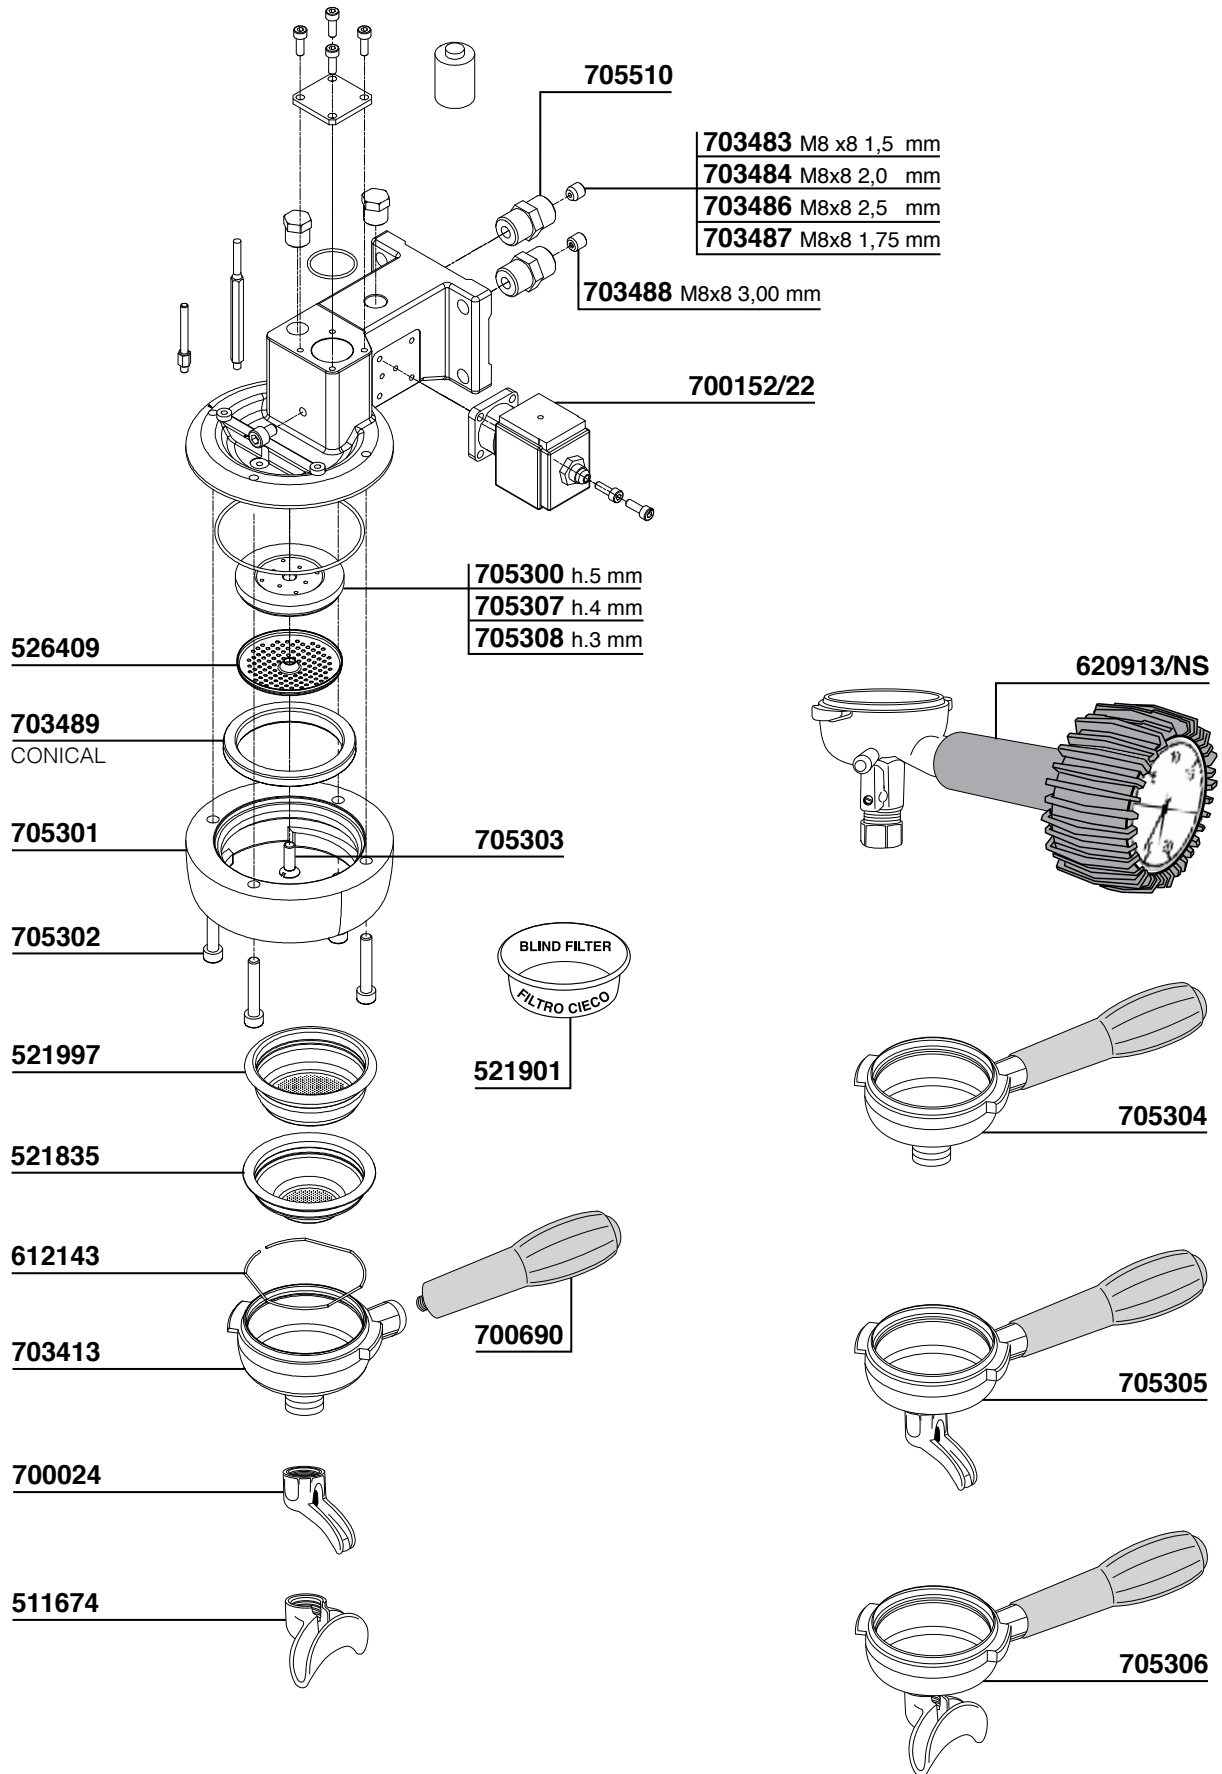

AURELIA II S. - V - DIGIT