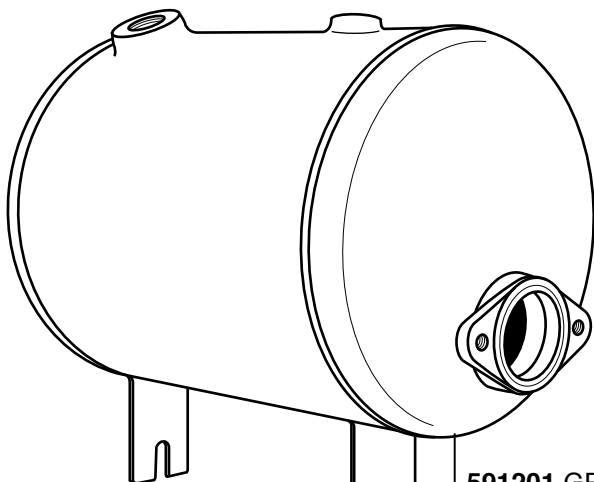

**505001 VAPORE-STEAM
505003 ACQUA-WATER**

505000

504000

504002

504001

244

591201 GR1
591202 GR2
591203 GR3

612601/L 140 mm