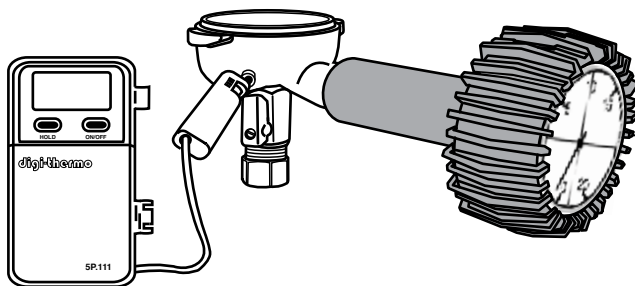

- ARIETE
- ASTORIA
- AURORA
- BEZZERA
- BRASILIA
- CARIMALI
- CIMBALI
- CONTI
- FAEMA
- GAGGIA
- MARZOCCO
- NUOVA SIMONELLI
- PAVONI
- RANCILIO
- VIBIEMME
- WEGA

PORTAFILTRI CON MANOMETRO

700148/Z

PORTAFILTRO CON MANOMETRO MUNITO DI ATTACCO PER L'INSERIMENTO DI UNA SONDA/TERMOMETRO PER LA MISURAZIONE, SEMPRE ALLE STESSA CONDIZIONI, DELLA TEMPERATURA E DELLA PRESSIONE DELL'ACQUA EROGATA. LA SONDA DEL TERMOMETRO DEVE AVERE UN DIAMETRO DI 4 mm, COME IL NOSTRO TERMOMETRO 620204. PERMETTE DI SETTARE LA DOSATURA SENZA USARE IL CAFFÈ.