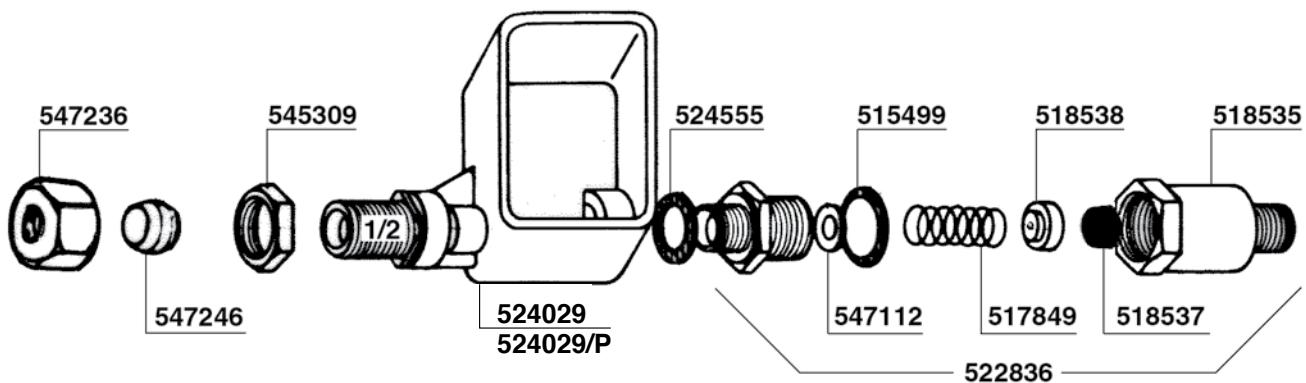

E61-ARIETE-ZODIACO

100