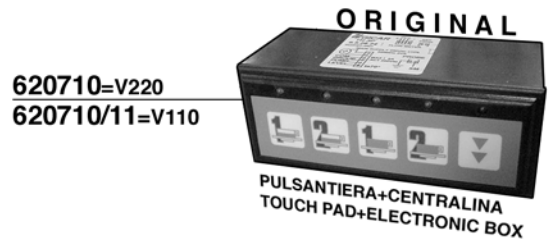

620665=GIGLEUR Ø 0,6

620666=GIGLEUR Ø 0,8

579670
NERO/BLACK

618010

700247
SPIA ROSSA
RED PILOT LIGHT

FLUSSO REGOLABILE
ADJUSTABLE FLOW

GR-3	V220	620712 =GICAR	9.5.14.59 00
			9.5.14.60 00
		620712/1 =GICAR	9.5.14.59 01
			9.5.14.60 01
		620712/2 =GICAR	9.5.14.59 02
			9.5.14.60 02
		620712/3 =GICAR	9.5.14.59 03
			9.5.14.60 03