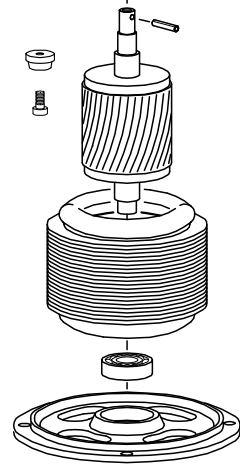

MAZZER MODEL:MINI ELETRONICO A-B

Modello A

503504	230V/50-60Hz
503505	110V/60Hz
503506	100V/50-60Hz

Modello B

503507	230V/50-60Hz
503508	110V/60Hz