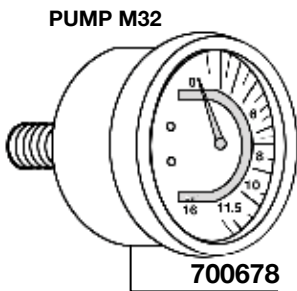

NUOVA RICAMBI PARTI COMPATIBILI CIMBALI Tav.07