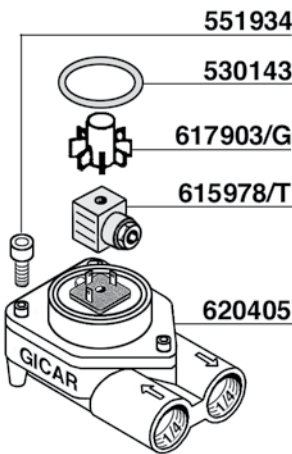

551934

530143

617903/G

615978/T