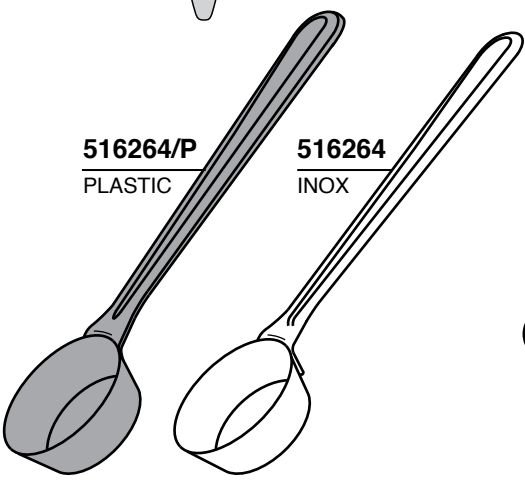

516264/P
PLASTIC

516264
INOX

FILTRO PER CIALDE

ARIETE
ASTORIA
AURORA
BEZZERA
BRASILIA
CARIMALI
CIMBALI
CONTI
FAEMA
GAGGIA
MARZOCCO
NUOVA SIMONELLI
PAVONI
RANCILIO
VIBIEMME
WEGA