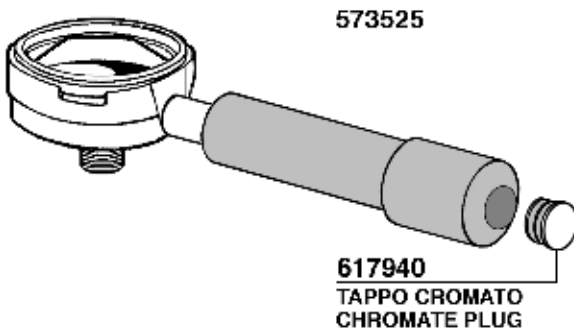

FLUSSO REGOLABILE
ADJUSTABLE FLOW