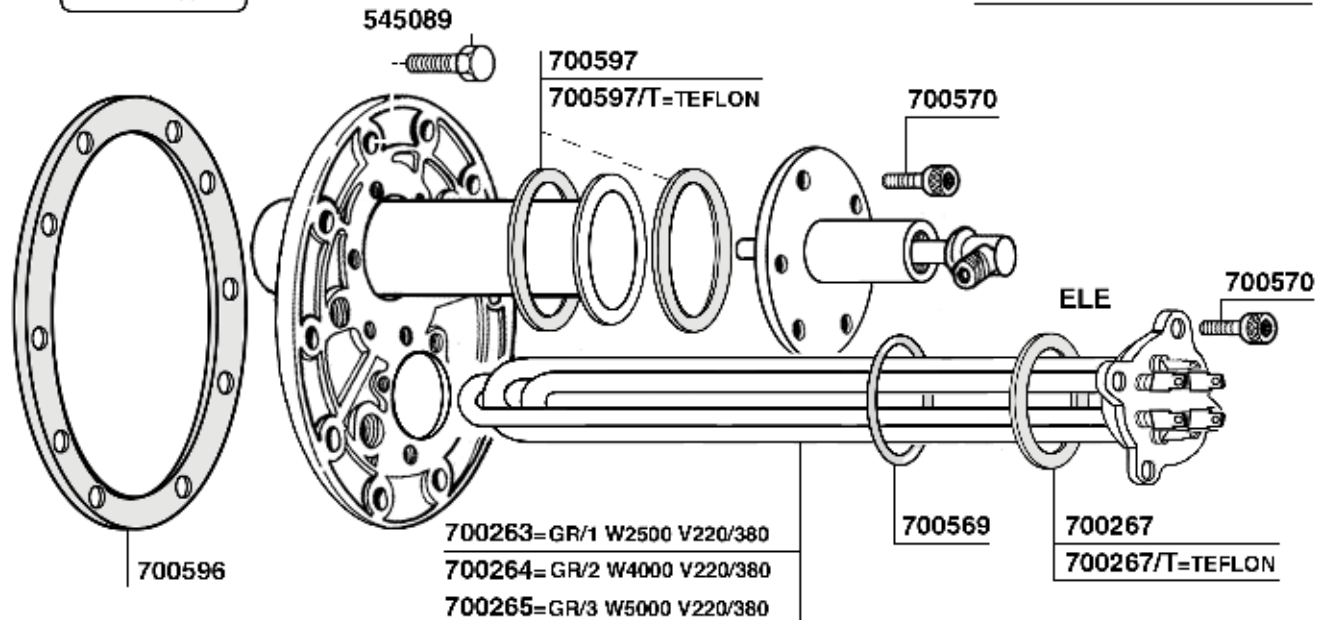

545089

700597
700597/T=TEFLON

700570

ELE

700570

700596

700263=GR/1 W2500 V220/380
700264=GR/2 W4000 V220/380
700265=GR/3 W5000 V220/380

700569

700267
700267/T=TEFLON