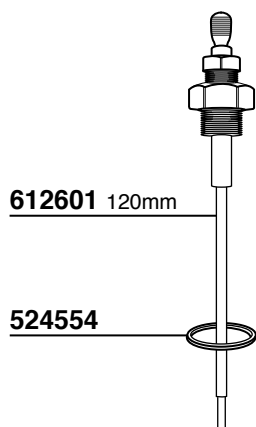

501652
501652/T=TEFLON

575123= GR/1-2 W3000 V220 mm.260

630090/22=GR/2 W3500 V220 mm.390

633004/22=GR/3 W3700 V220 mm.580