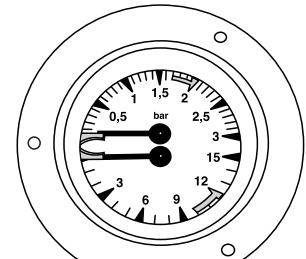

700594/T

ø 40 mm.

POMPA

700595/T

ø 40 mm.

502105

404992=20A

400627=GR2 2400W 220V mm. 210
700887=GR3 4500W 220/380V mm. 290
502102=GR3 5100W 230/280V