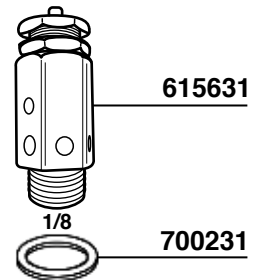

**505001 VAPORE-STEAM
505003 ACQUA-WATER**

505000

504000

504002

504001

244

591201 GR1
591202 GR2
591203 GR3

612601/L 140 mm