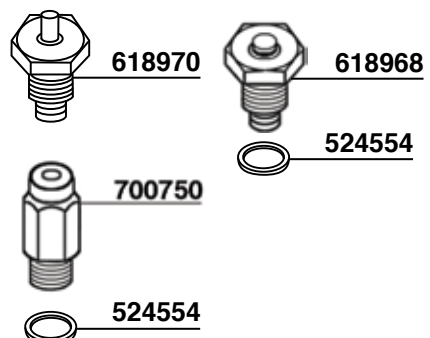

TUBI INOX - STAINLESS STEEL HOSES
BAR 12 - t.90°

3/8F - 3/8F CONICO - CONICAL
700182= cm.50
700184/S= cm.150

612601 120mm

524554

GIOTTO
401911 1" 220V 1350W 130mm
401912 1" 110V 1350W 130mm

560063
CENTRALINA GR2/3 V230/50/60
GICAR CODE 9.5.2202G 07