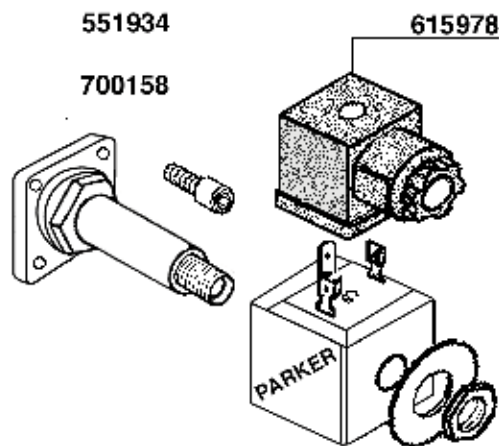

551934

615978

700158

700179/22=V220/50/60

700179/11=V110/60

700156 =V24/50/60

620664
FILTER

400831
O-RING

620665=GIGLEUR Ø 0,6

620666=GIGLEUR Ø 0,8

579670
NERO/BLACK

618010

700247
SPIA ROSSA
RED PILOT LIGHT