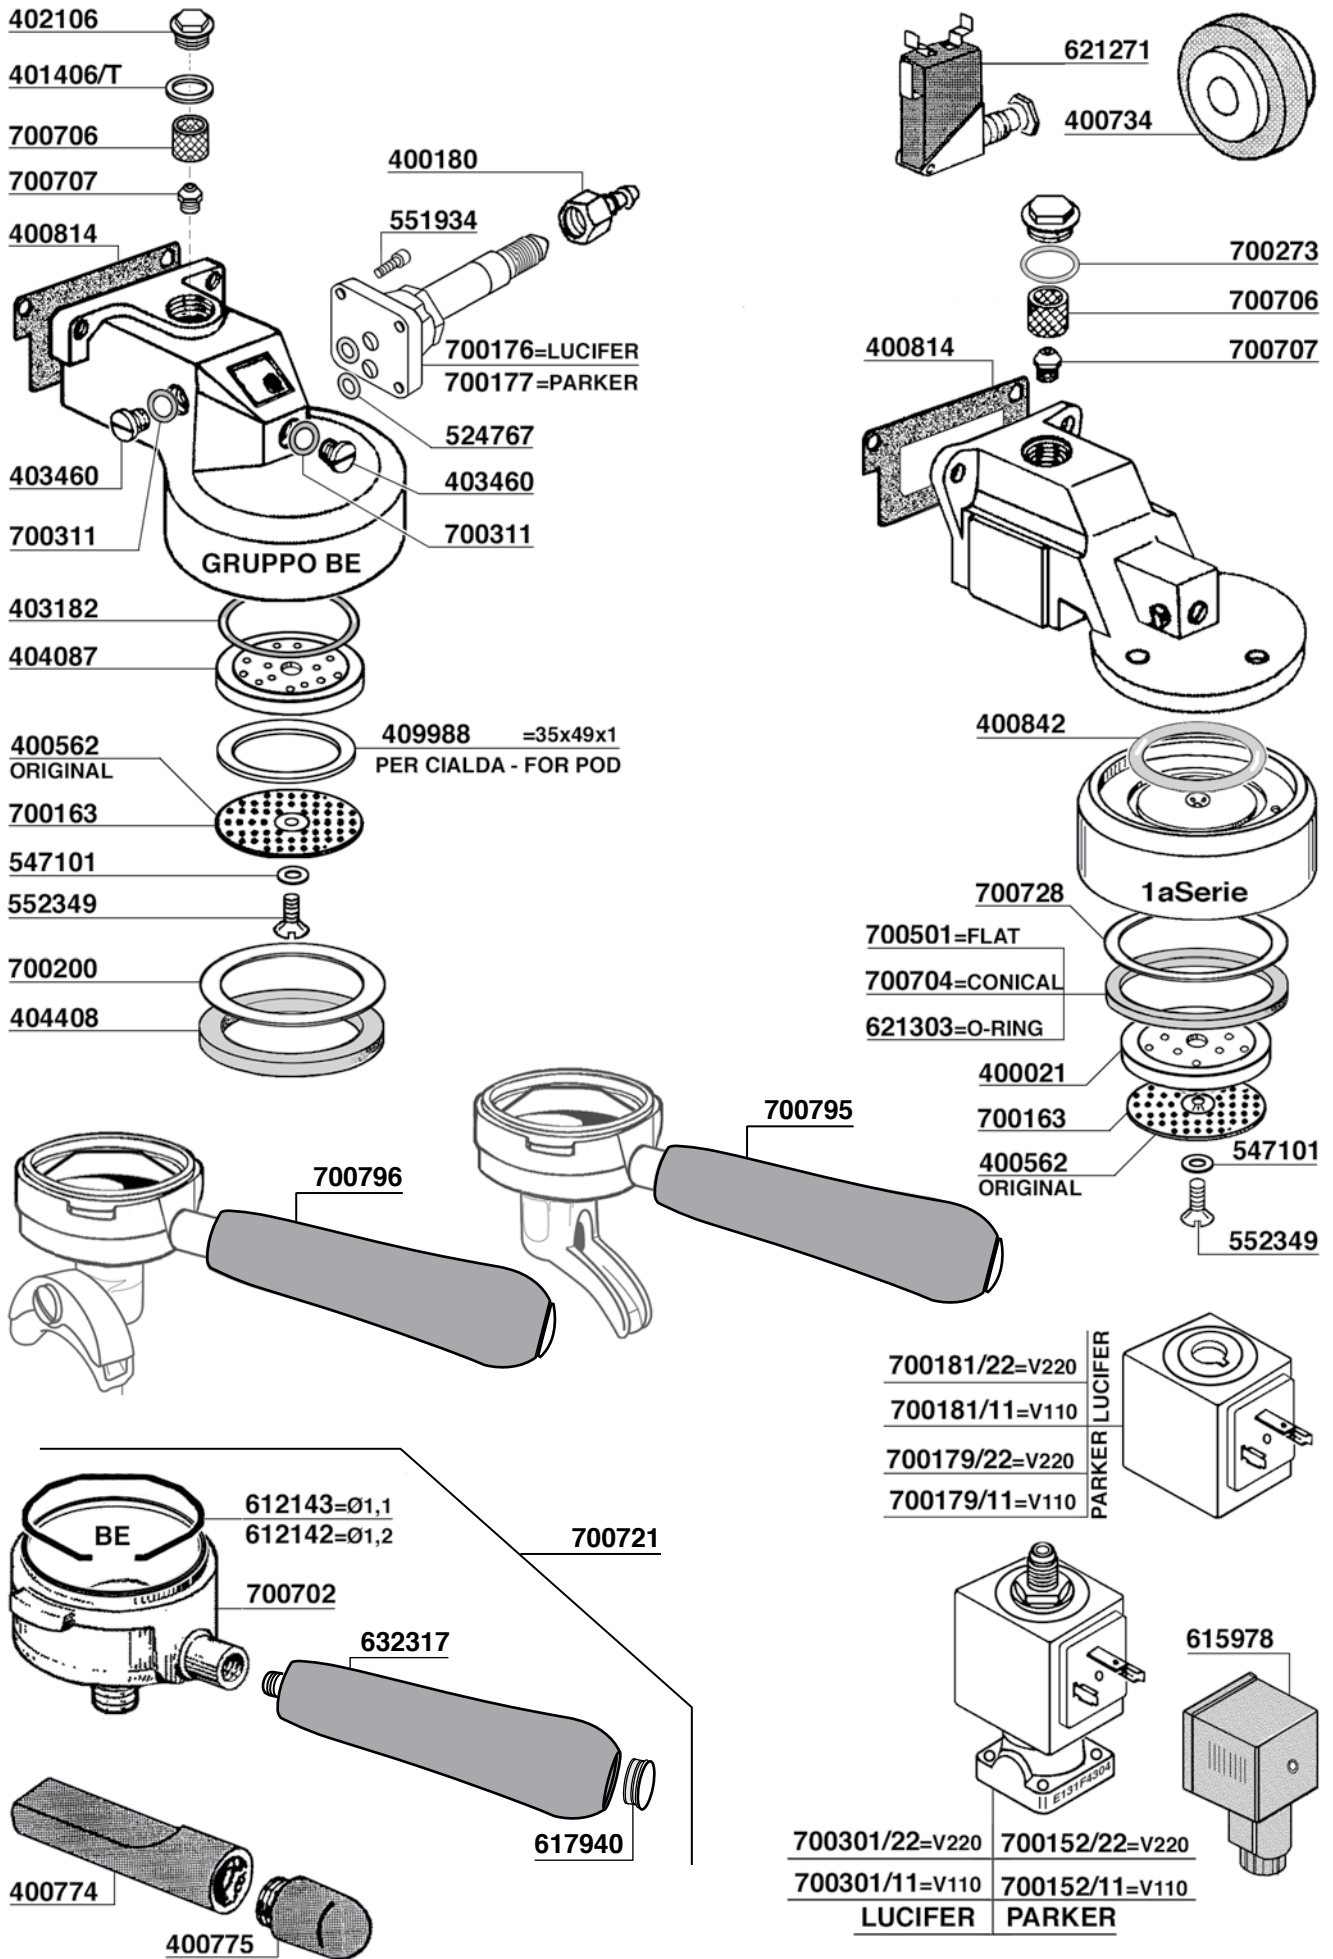

503015
DIADEMA
VALLELUNGA
DOGARESSA

503017 20AMP
503018 25AMP

503019 20AMP
503020 25AMP

GRUPPO BE

GRUPPO B61

34

36

514418 6gr
521830 7gr
521832 8gr
521833 7gr
MICROFORI
MICROHOLES