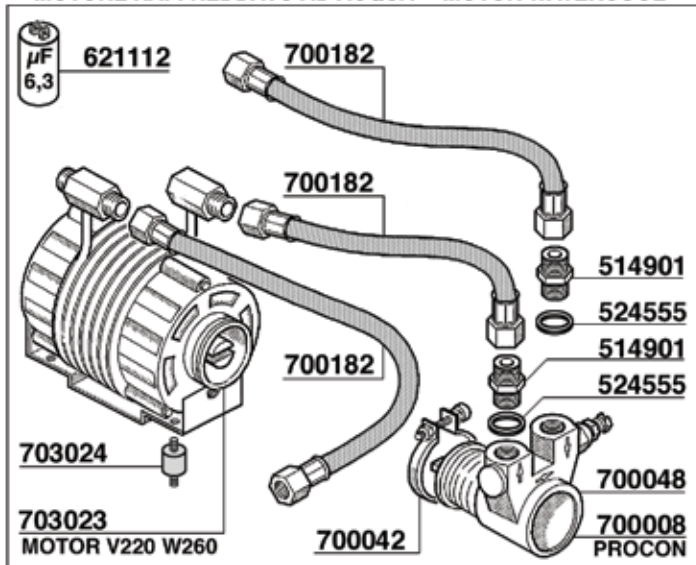

199

200

703015
PULSANTIERA + CENTRALINA
TOUCHPAD + ELECTRONIC BOX

703016
PULSANTIERA
TOUCHPAD

703060
SPHERA
PULSANTIERA SCALDATAZZE
CUP WARMER TOUCHPAD

703061
SPHERA EVD
PULSANTIERA CAFFÈ
COFFEE TOUCHPAD

703062
SPHERA
PULSANTIERA SERVIZI
SERVICE TOUCHPAD