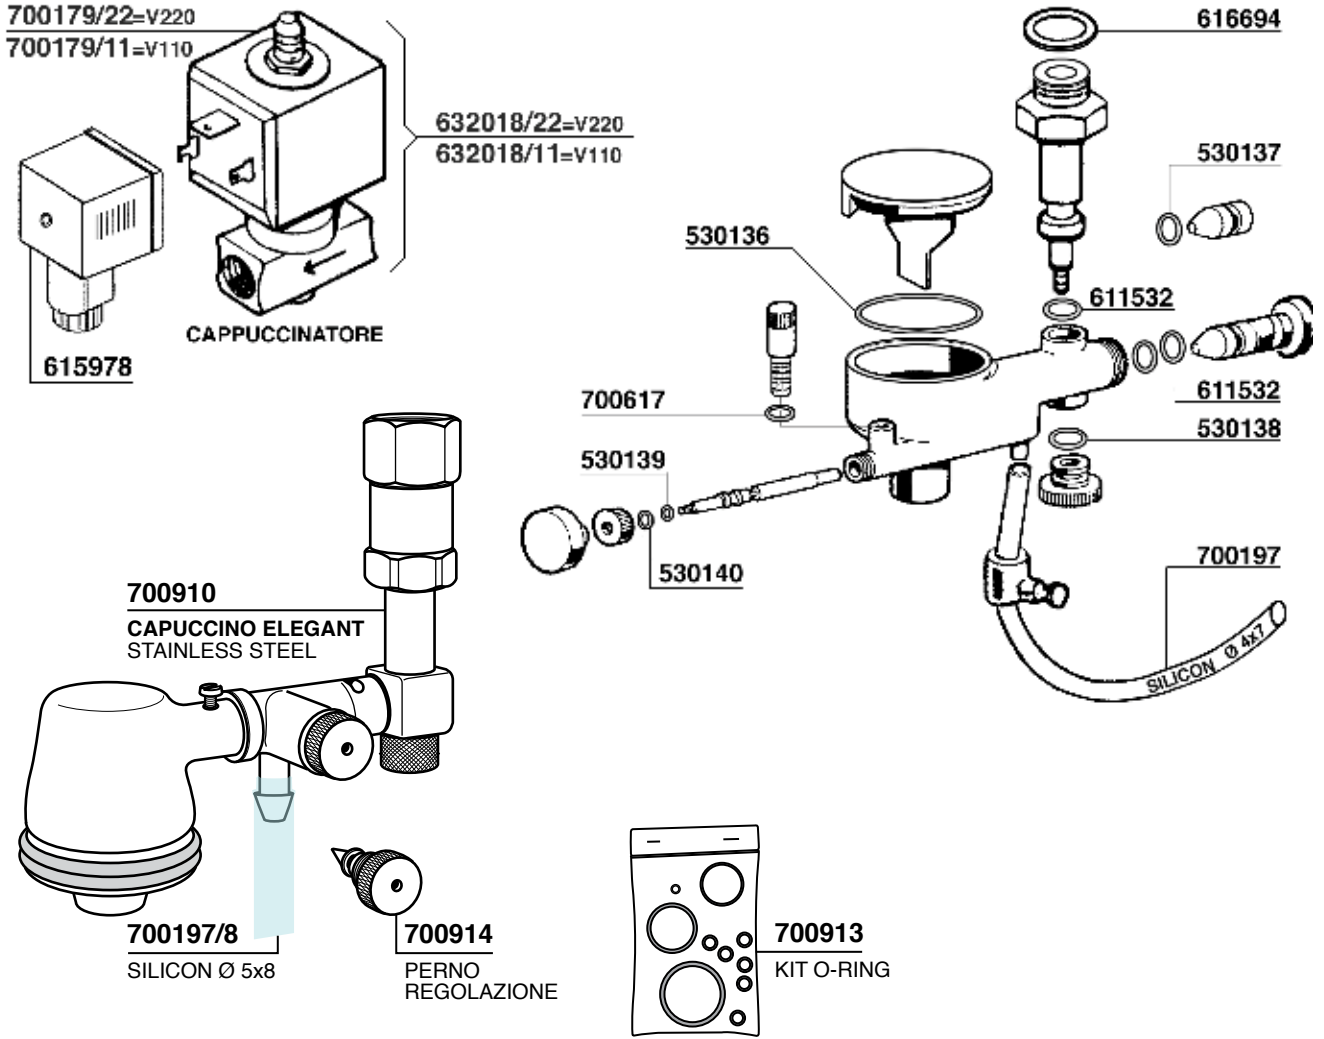

E61 - ARIETE

DOCCHETTA DOPPIA
DOUBLE SHOWER

ZODIACO - T1

94

N.STOP-COMPACT - EXPRESS-TRONIC

E91 - DUE - DIPLOMAT - E 98

96

E61-ARIETE-ZODIACO