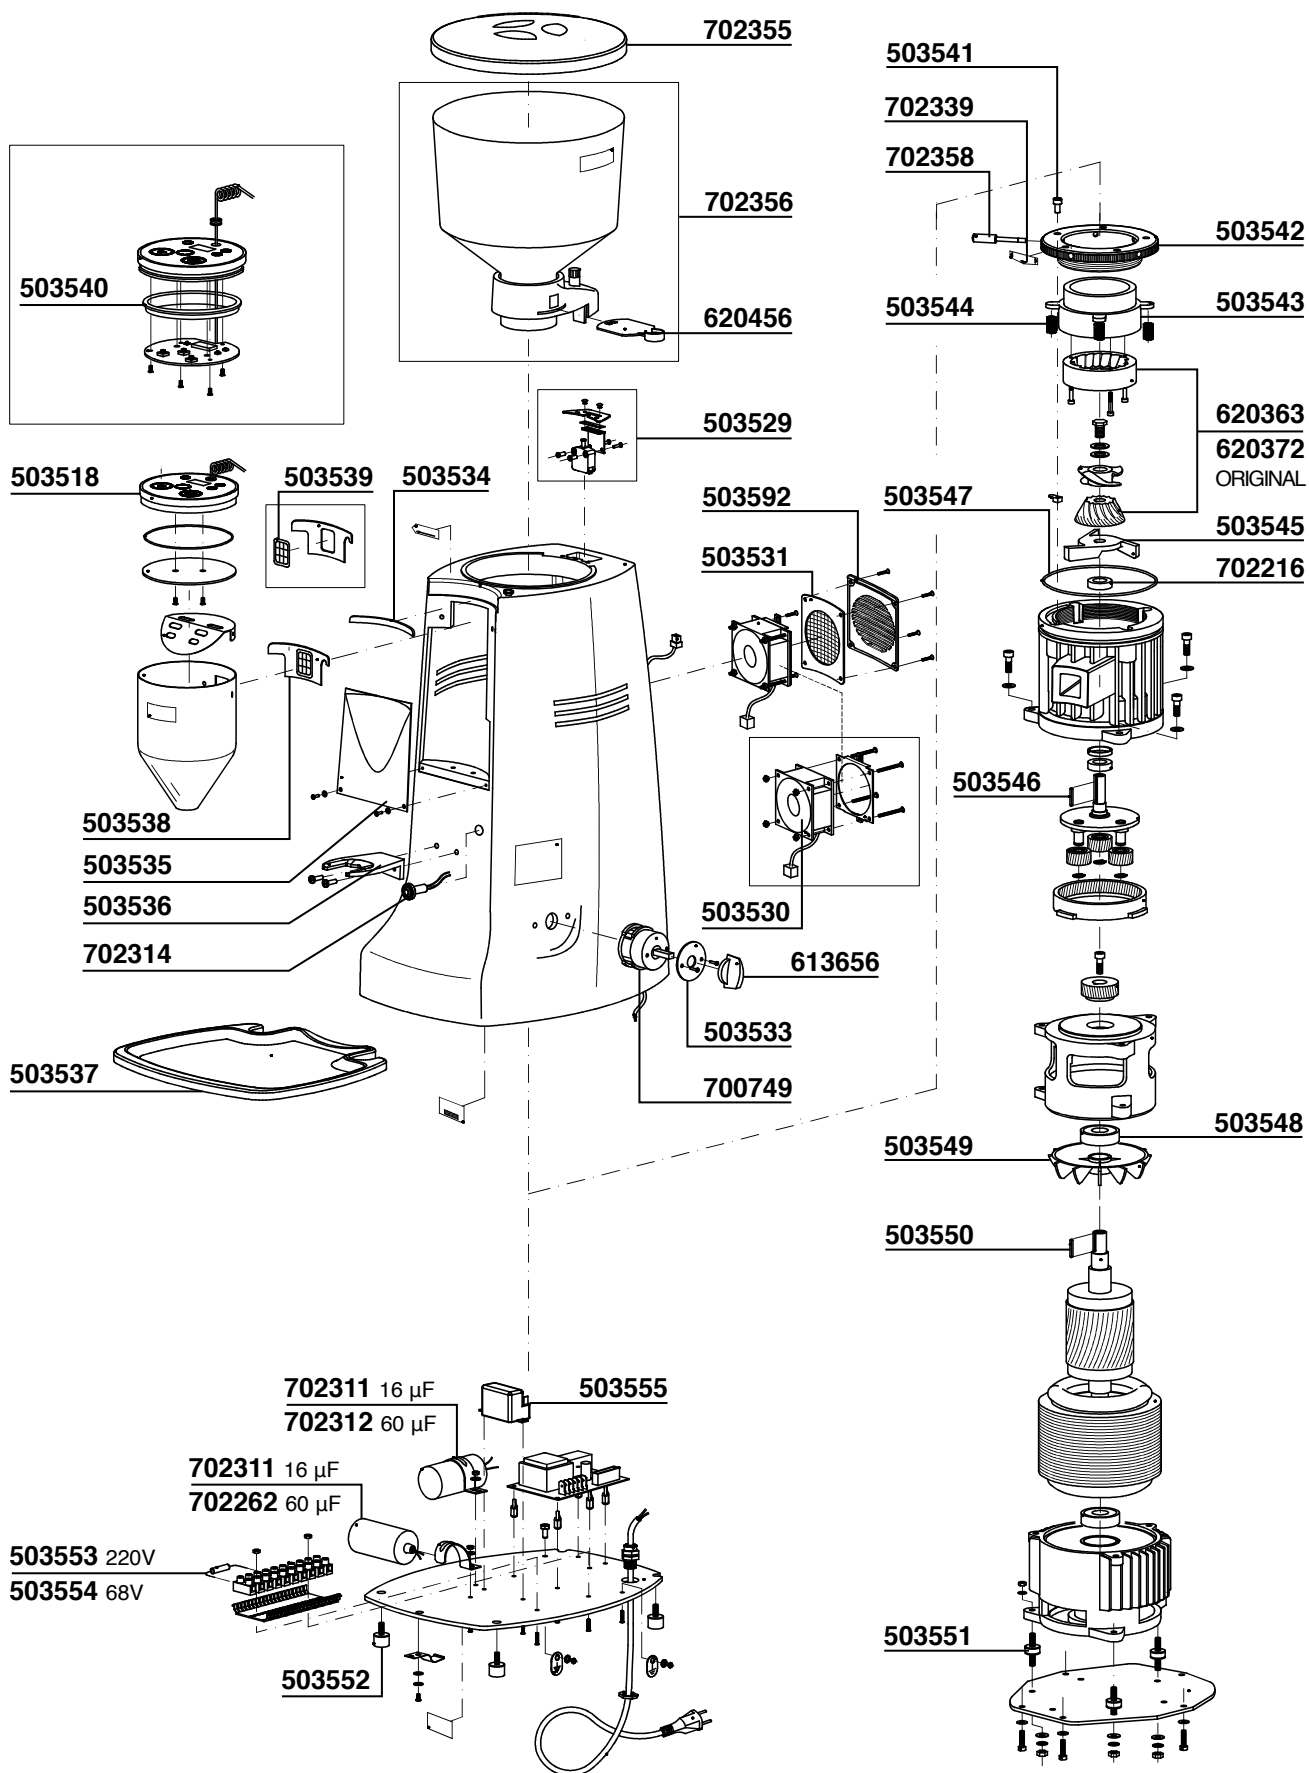

Modello B

503507	230V/50-60Hz
503508	110V/60Hz

280

MAZZER MODEL: ROBUR ELETTRONICO

OBEL MODEL:DSQ - NR1400 - NR900

282

615503=V220 mF.12,5	NR800 NR1400
702062=V110 mF.40	
702310=V220 mF.30	
702221=V110 mF.50	