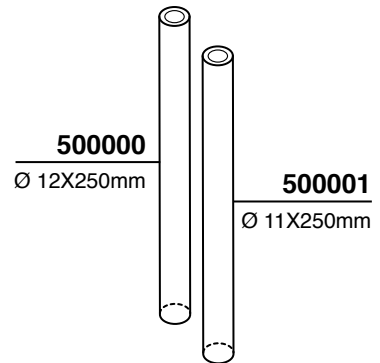

**505001 VAPORE-STEAM
505003 ACQUA-WATER**

505000

504000

504002

504001

244

591201 GR1
591202 GR2
591203 GR3

612601/L 140 mm