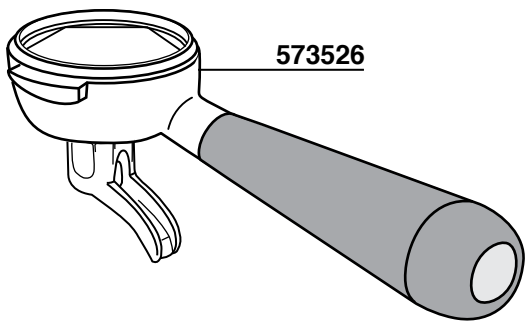

230

FILTRO PER CIALDE

407110 1 CAFFE' SPAZIALE		407108 1 CAFFE' 17 mm
410504 35x54x1		410392 1 CAFFE' 17,5 mm
526100		407109 2 CAFFE' 22 mm
409988 35x49x1		407111 2 CAFFE' 21 mm

- ARIETE
- ASTORIA
- AURORA
- BEZZERA
- BRASILIA
- CARIMALI
- CIMBALI
- CONTI
- FAEMA
- GAGGIA
- MARZOCCO
- NUOVA SIMONELLI
- PAVONI
- RANCILIO
- VIBIEMME
- WEGA