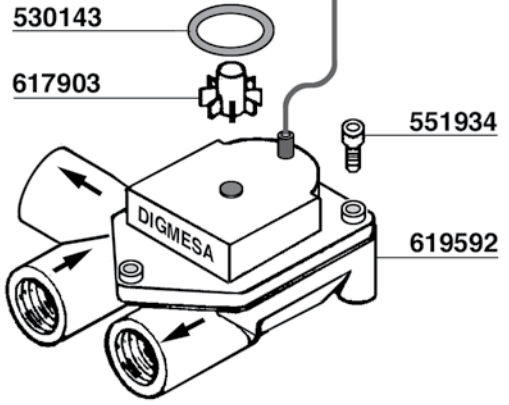

E91 - DUE
N.STOP-STAR-TRONIC
SPECIAL-EXPRESS