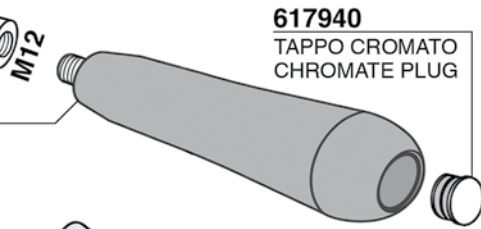

617940
TAPPO CROMATO
CHROMATE PLUG

514418=6gr
521830=7gr

516575=12gr
521994=14gr
700757=21gr

BLIND FILTER
FILTRO CIECO
521902

700317/G M12
700616 M10

460016/G

460016

573527