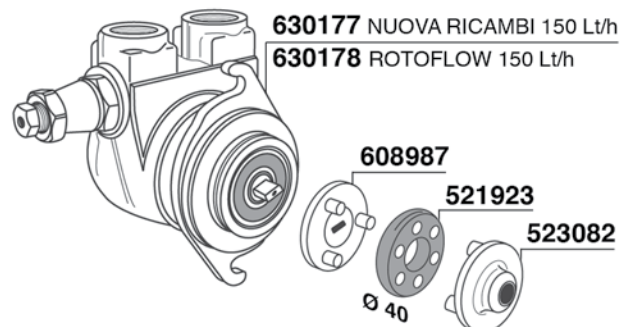

218

TRONIC-STAR-E91-DUE

SPECIAL-EXPRESS-COMPACT

ELETTROPOMPE

TUBI

TUBI GOMMA - RUBBER HOSES
FOOD QUALITY - BAR 25 - t.110°C

3/8F - 3/8F CONICO - CONICAL

- 700014 50 cm
- 700015 60 cm
- 700016 80 cm
- 700017 150 cm
- 700018 200 cm