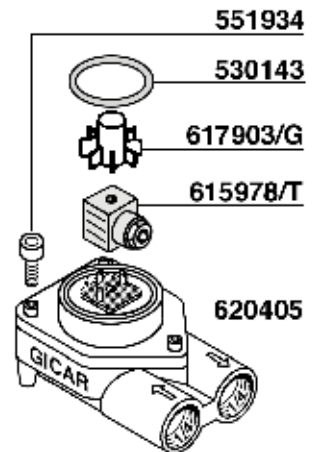

8 PIN DOPPI
8 DOUBLE PINS

700238