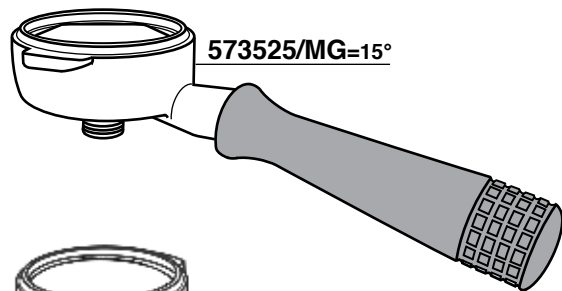

573525/MG=15°

612522/MU

632316 M10

617940 TAPPO CROMATO-CHROMATE PLUG