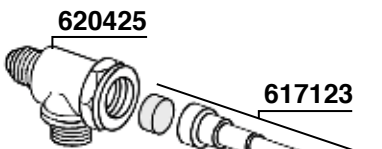

170

620430 1/4

620430/X 1/4
INOX

620430/A 1/4
ACQUA - WATER

505001 VAPORE-STEAM
505003 ACQUA-WATER

505000

620425

620426