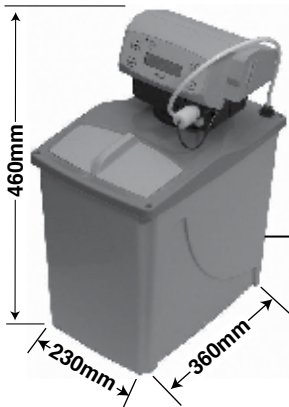

DEPURATORI

702560
LT. 5