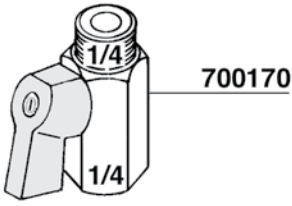

166

MOLLA MOTORE MACININO
GRINDER MOTOR SPRING