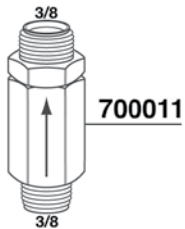

700253/22 =V220
700253/11 =V110

700464

616597 CE/UL

XP 15A-125/250Vbc
T=125°C
Tar.0.5-1,2 BAR

700662

612601 120mm

524554

MOTORE RAFFREDDATO AD ACQUA - MOTOR WATERCOOL