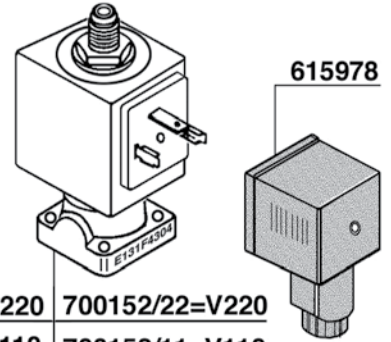

LUCIFER
700301/22 220V
700301/11 110V

PARKER
700152/22 220V
700152/11 110V

PLUS 4 YOU

4

700727
700727/T=TEFLON

700771
700273
700706
700707

700301/22 = V220 700152/22=V220
700301/11 = V110 700152/11=V110
LUCIFER PARKER