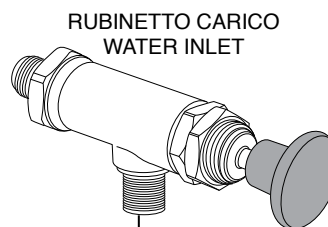

**RUBINETTO CARICO
WATER INLET**

620422