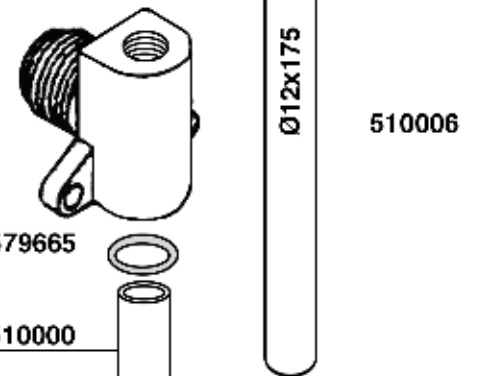

FLUSSO REGOLABILE
ADJUSTABLE FLOW