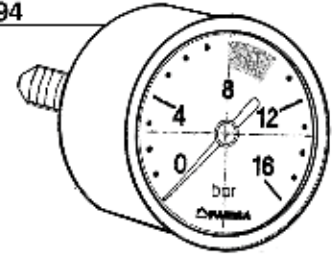

E91 CALDAIA

E91 POMPA

632494