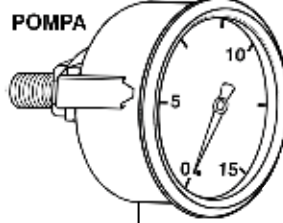

700594/T

ø 40 mm.

POMPA

700595/T

ø 40 mm.

502105

404992=20A

400627=GR2 2400W 220V mm. 210
700887=GR3 4500W 220/380V mm. 290
502102=GR3 5100W 230/280V