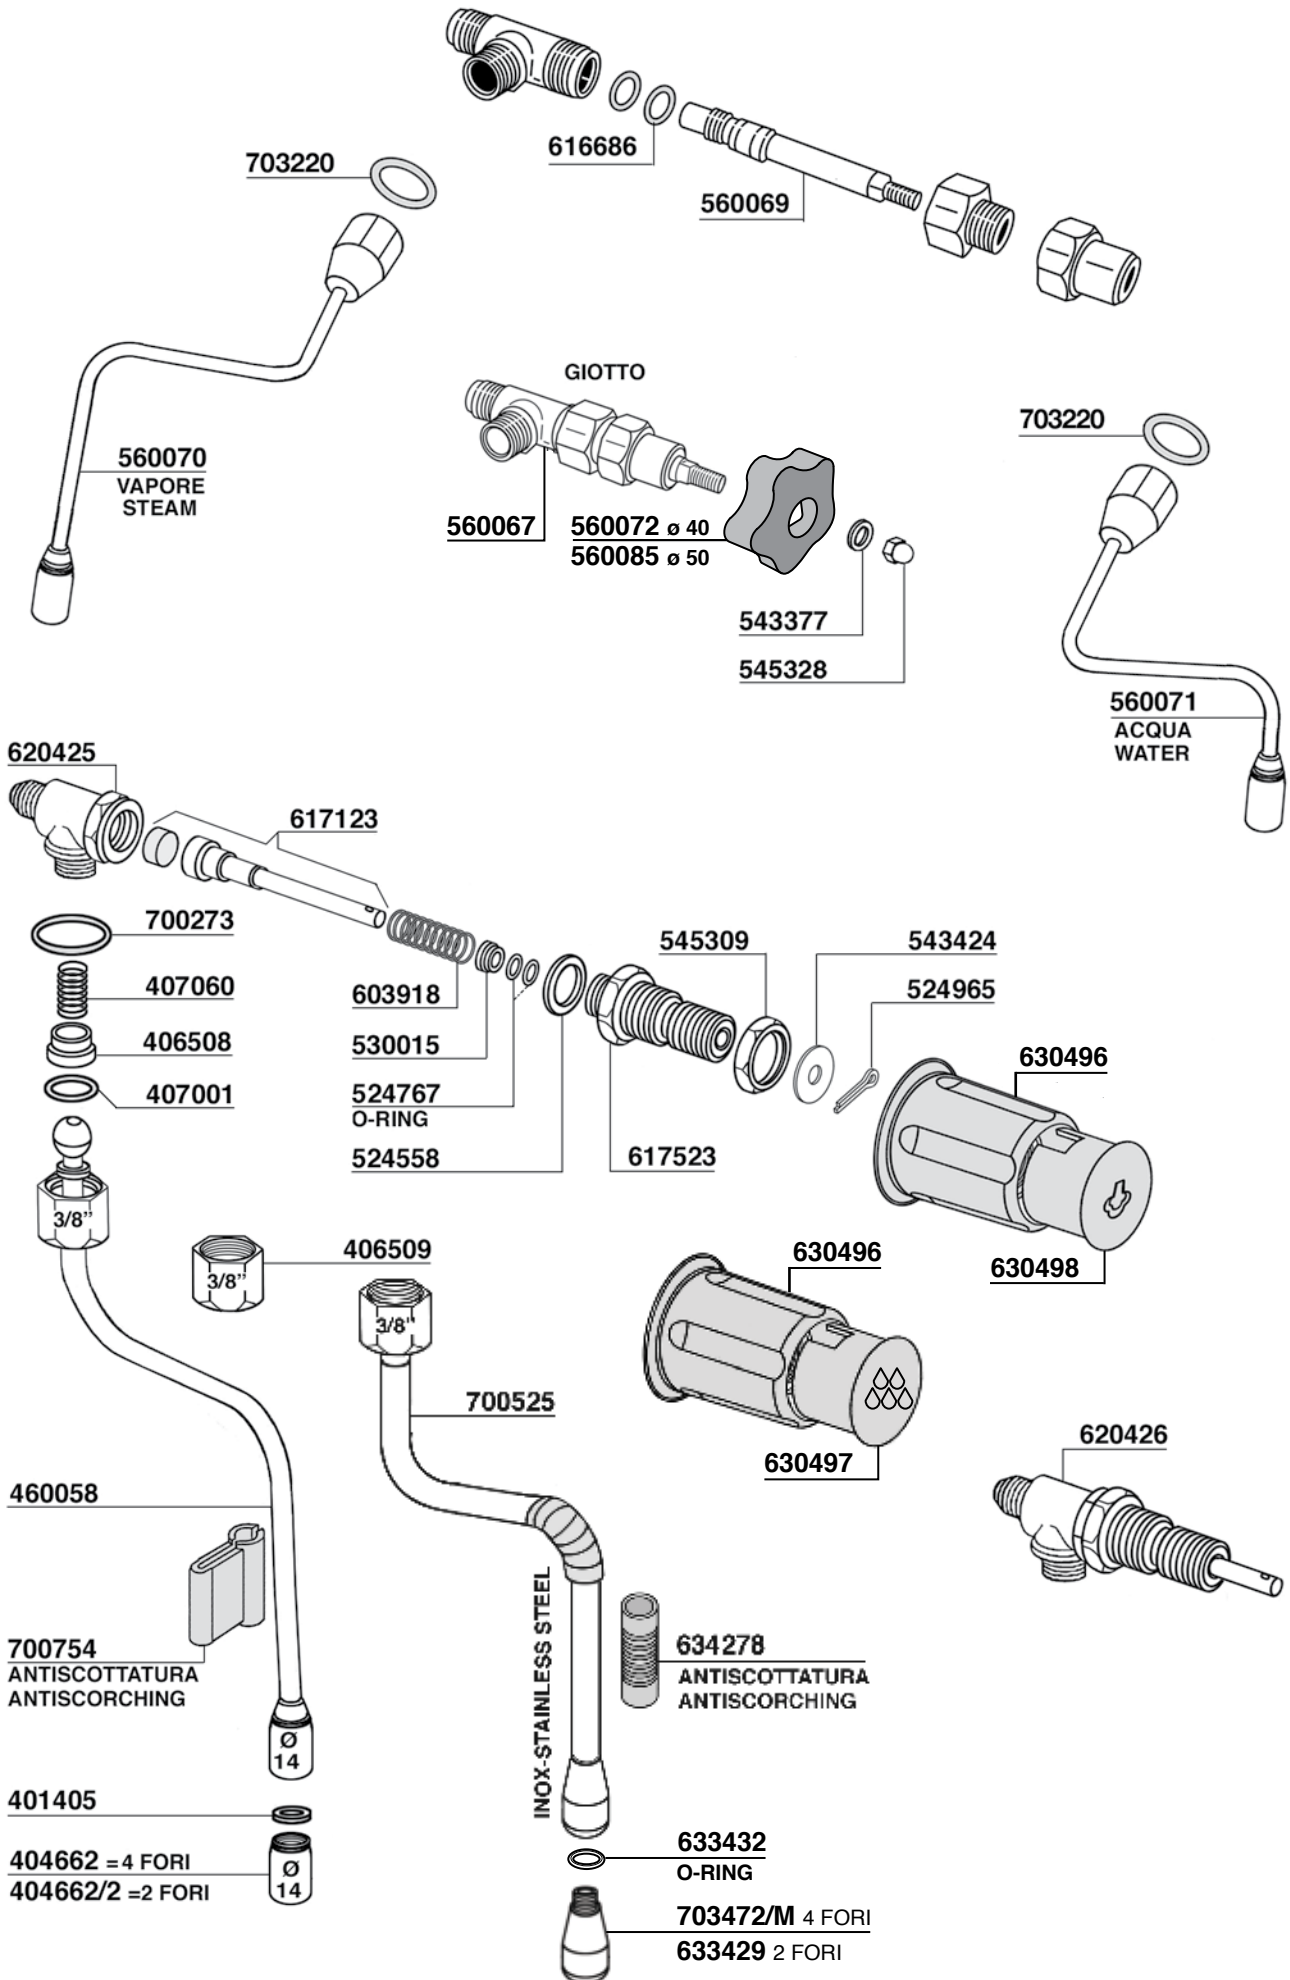

560001

ELETTROVALVOLA REGOLABILE
ADJUSTABLE SOLENOID VALVE

560066 =V220/50/60
560066/11 =V110/60

560074

560073

700056

700039

524767