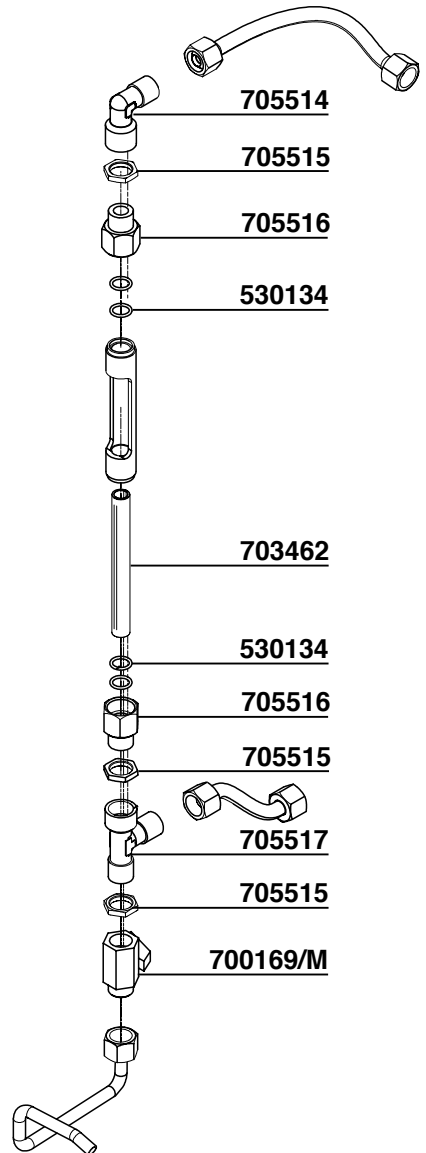

633432
O-RING

703472/M = 4 FORI

633429 = 2 FORI

616831/N

617528/N

613952
VAPORE-STEAM

613942
ACQUA-WATER

192