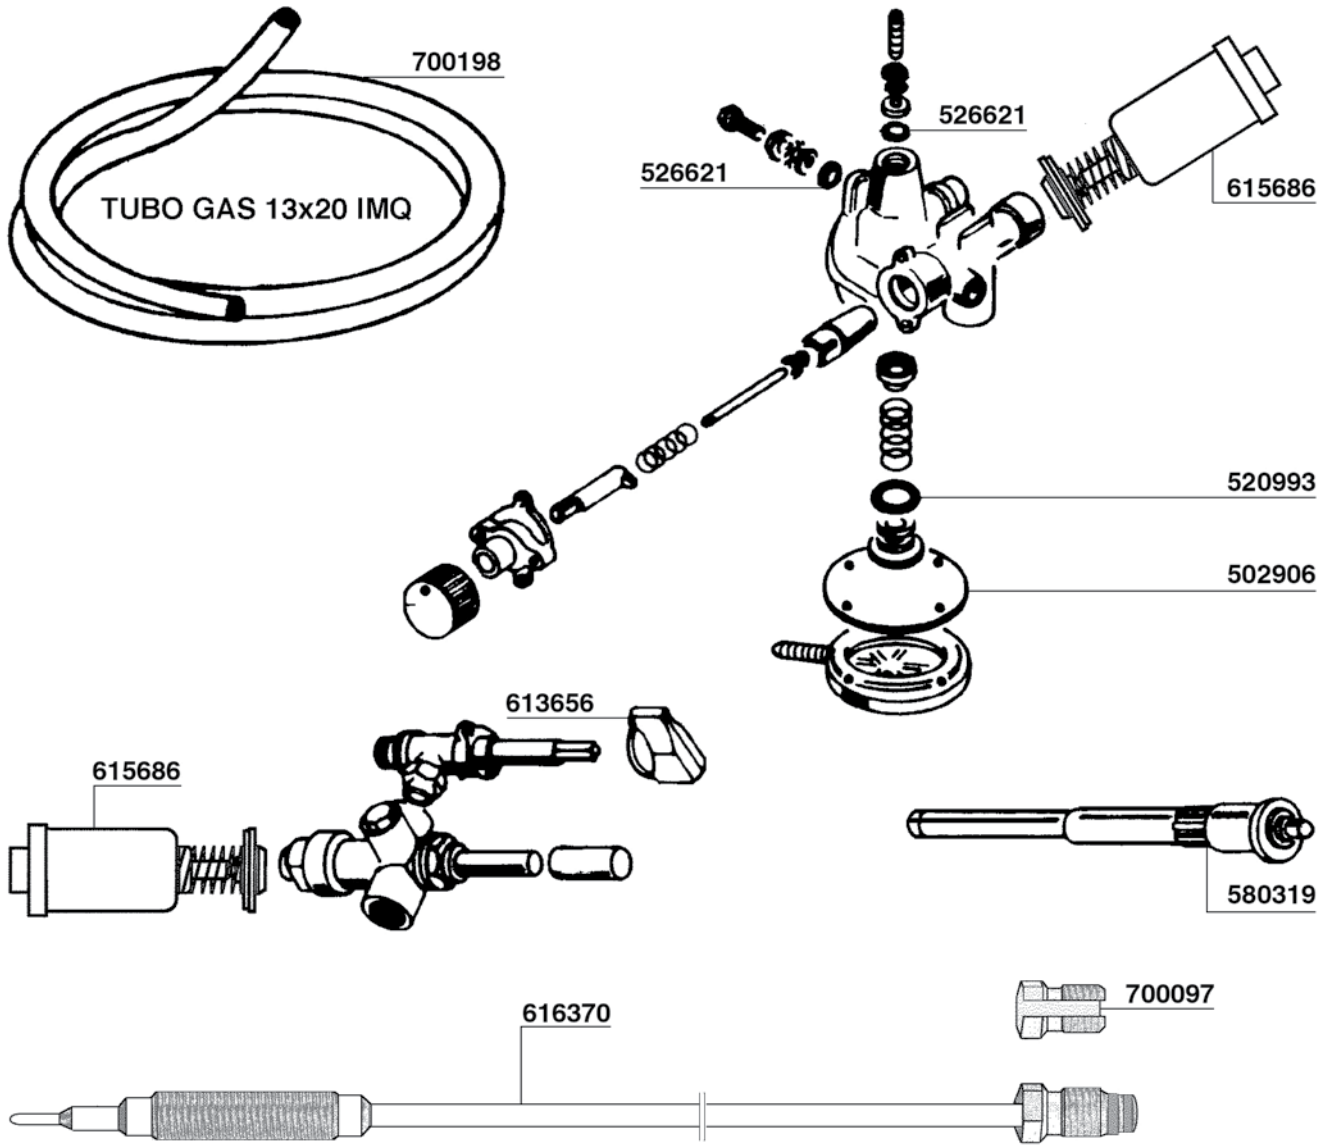

506726 230V - 800+200W
FAEMINA

104

518825=12FORI E61
603302=16FORI ARIETE

523913
12FORI E61

519205=12FORI E61
519205/T=12FORI E61 TEFLON

518824
12FORI E61

518826
12FORI E61

591201 =GR1
591202 =GR2
591203 =GR3