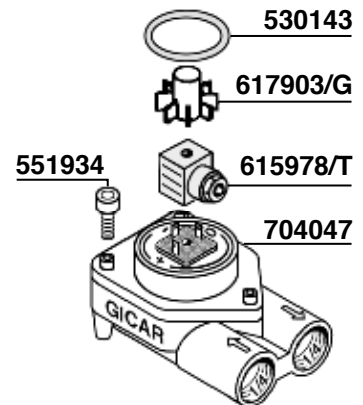

300301
2,5-16 BAR