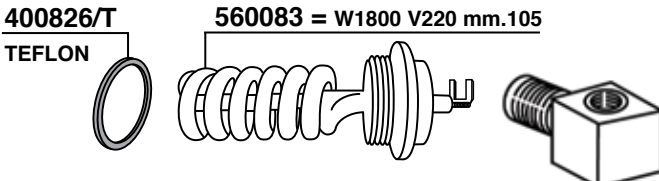

TUBI INOX - STAINLESS STEEL HOSES
BAR 12 - t.90°

3/8F - 3/8F CONICO - CONICAL
700182= cm.50
700184/S= cm.150

612601 120mm

524554

GIOTTO
401911 1" 220V 1350W 130mm
401912 1" 110V 1350W 130mm

560063
CENTRALINA GR2/3 V230/50/60
GICAR CODE 9.5.2202G 07