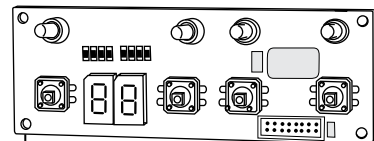

560079
CENTRALINA GR2/3 V230/50/60
GICAR CODE 9.5.25.20G 00

560084

560064
PULSANTIERA VENEZIANO GR2/3

8 PIN DOPPI
8 DOUBLE PINS

620707 800 mm
620716 1000 mm

620705
GICAR CODE 9.9.09.28

560080
PULSANTIERA P4
CROMO MICHELANGELO