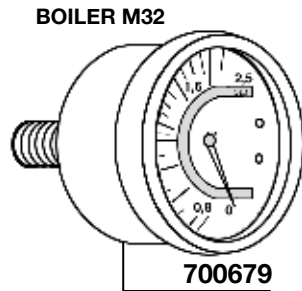

NUOVA RICAMBI PARTI COMPATIBILI CIMBALI Tav.07