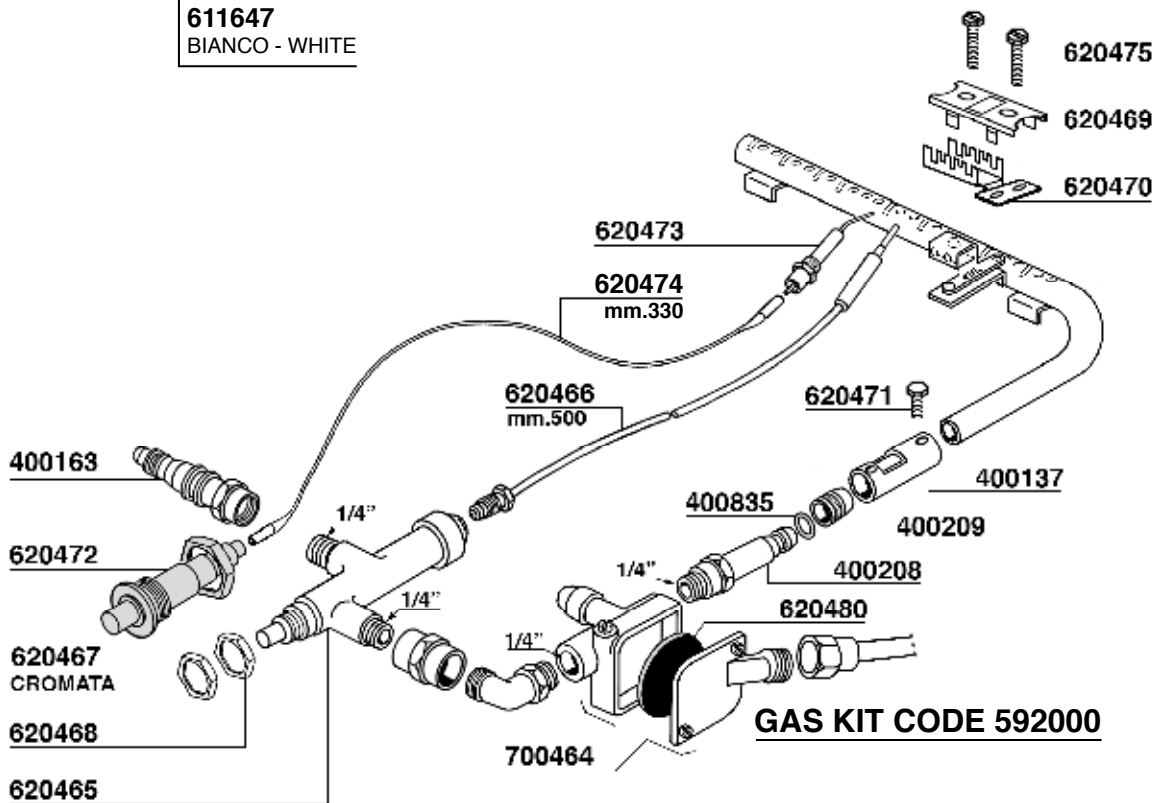

**505001 VAPORE-STEAM
505003 ACQUA-WATER**

505000

504000

504002

504001

244

591201 GR1
591202 GR2
591203 GR3

612601/L 140 mm