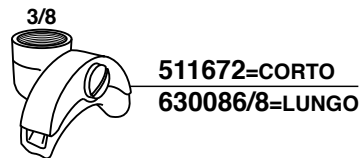

PORTAFILTRI