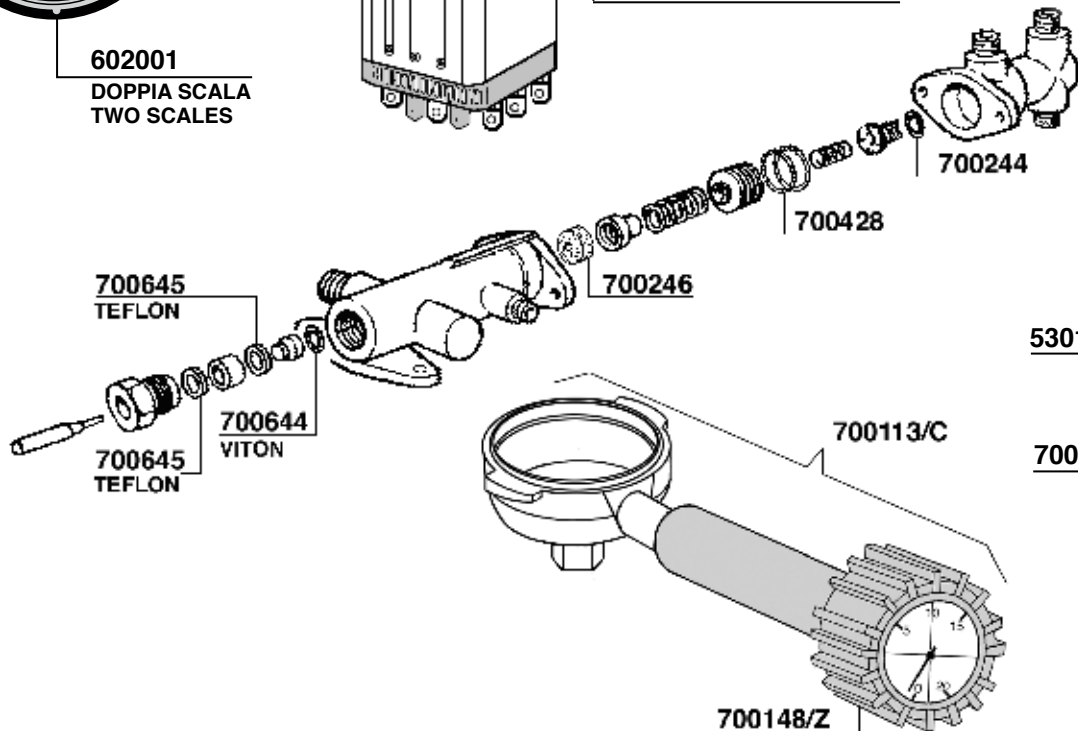

611297

615152
DEVIATORE

700180
INTERRUT.
SWITCH

621080
PUSH BUTTON

NUOVA RICAMBI PARTI COMPATIBILI CIMBALI Tav.07

NUOVA RICAMBI PARTI COMPATIBILI CIMBALI Tav.08

60

616597 CE/UL