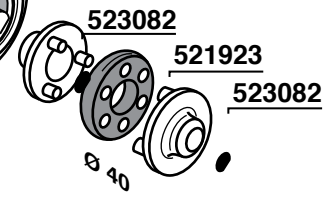

523082
521923
523082