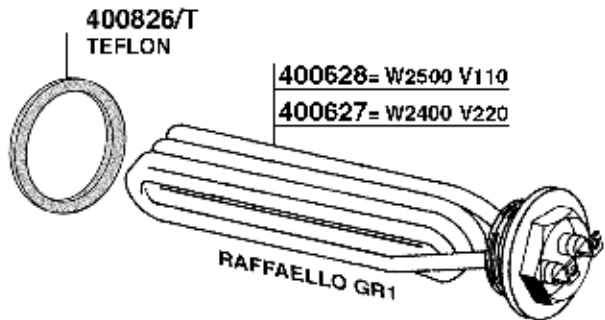

TUBI INOX - STAINLESS STEEL HOSES
BAR 12 - t.90°

3/8F - 3/8F CONICO - CONICAL
700182= cm.50
700184/S= cm.150

612601 120mm

524554

GIOTTO
401911 1" 220V 1350W 130mm
401912 1" 110V 1350W 130mm

560063
CENTRALINA GR2/3 V230/50/60
GICAR CODE 9.5.2202G 07