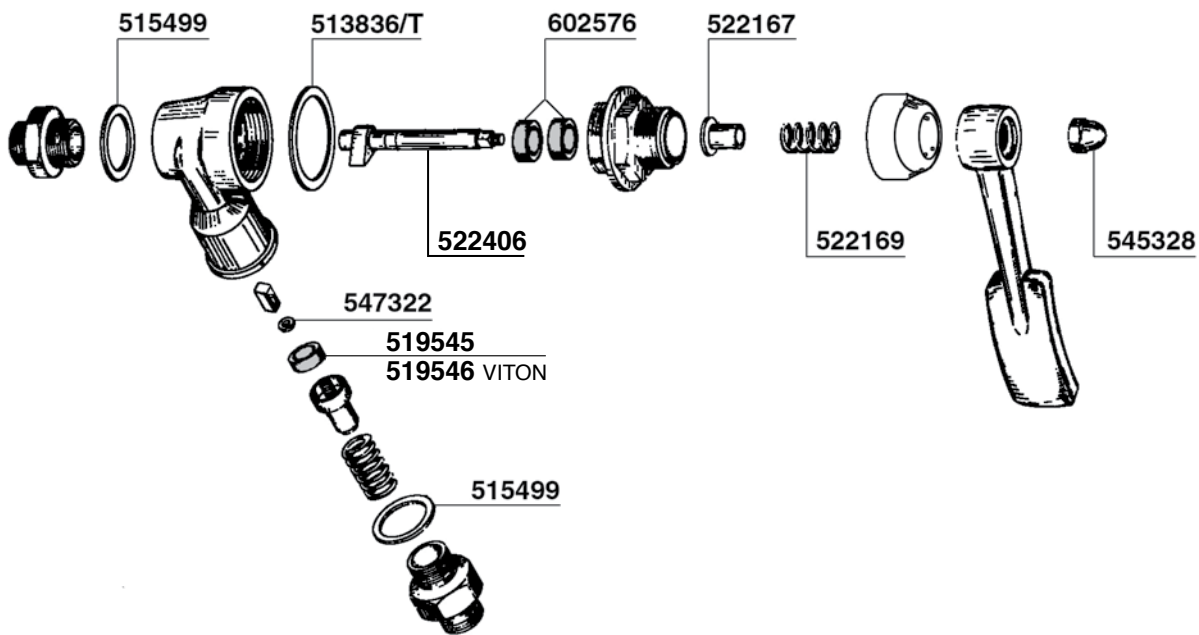

E61-ARIETE-ZODIACO

100