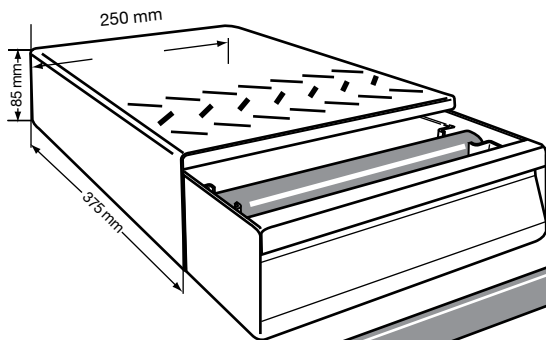

622004
Ø 30x240 mm