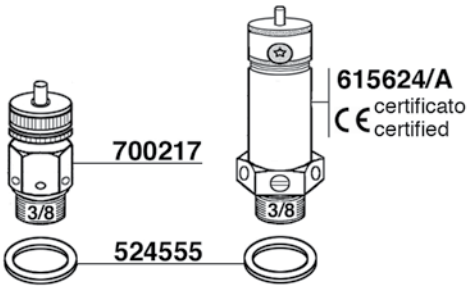

FC 31 MINERVA-TOSTAPANE EGI

112

114

116

575144=SCALINO ALTO GR/2 W2600 V220

575145=SCALINO ALTO GR/3 W3700 V220

501652
501652/T=TEFLON

501652
501652/T=TEFLON