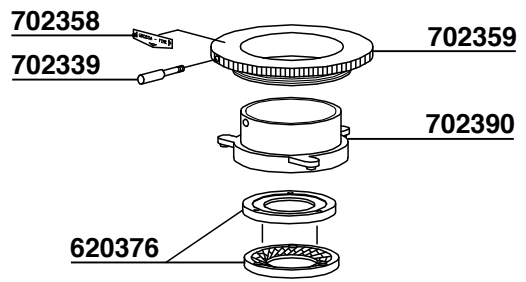

702347
 ON/OFF

MAZZER MODEL: JOLLY-MAJOR-MINI

JLY=MODEL JOLLY
S=MANUAL

MJR=MODEL MAJOR
A=AUTOMATIC

278

MAZZER MODEL:MINI ELETRONICO A-B

Modello A

503504	230V/50-60Hz
503505	110V/60Hz
503506	100V/50-60Hz