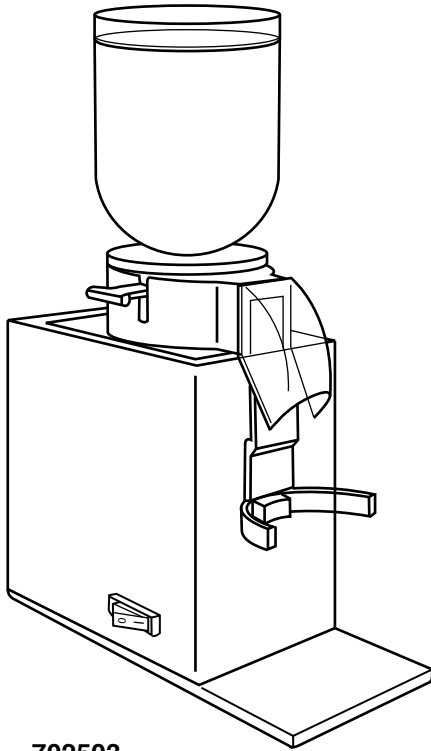

702062
V110 40mF

702063=A/V220
702064=A/V110

ROSSI MODEL: RR45 - CC45
S=MODEL MANUAL A=MODEL AUTOMATIC

MACINACAFFE' CASA

288

702503
MACINACAFFE' COMPLETO

CODICE code	MACINACAFFE' coffee grinder	ROTAZIONE rotation	Ø out	Ø in	SPESSORE thickness	FORI holes
702725	ANFIM	SX	50	30	7,5	3
700130	ANFIM	SX	54	32	8	3
700131	ANFIM	SX	64	36	9	3
620351	ANFIM - MACAF - OBEL GLOBO	SX	75	43	9	3
620351/T	ANFIM RIV. TITANIO	SX	75	43	9	3
700136	ANFIM 450 RPM	SX	75	42	10	3
700103	AURORA	SX	64	38	9	3
620340	BRASILIA	SX	50	31	8,5	3
620343	BRASILIA	SX	64	38	9	3
620342	BRASILIA	SX	83	45	10	3
700134	CASADIO	SX	64	35	10	2
700105	CASADIO	SX	84	45	10,5	3
620344	CASADIO CONICHE	DX	68	13c	25	4
620312	CASADIO THEO	DX	64	38	9	3
620313	CASADIO THEO	DX	84	45	9	3
620314	CASADIO CONICHE THEO	DX	68/49	11	25	4
700106	CIMBALI	DX	54	32	9	3
700102	CIMBALI-DRM-6S (sesta serie)	DX	64	37	9	3
700172	CIMBALI-DRM PIANA (x coniche)	DX	68	43	7,5	3
620366	CUNIL MG19	SX	59	30	9	3
620367	CUNIL MG21	SX	59	33/30	9	3/0
620352	EROS CONICHE	DX	68	13	25	-
620341	EUREKA	DX	50	30	7,5	3
620302	EUREKA	DX	65	38	9	3
620322	EUREKA TRIFASE	DX	65	38	9	3
620303	EUREKA	DX	60	38	9	3
700103	EUREKA	SX	64	38	9	3
620344	EUREKA CONICHE	DX	68	13c	25	4
620349	EUREKA	DX	74	38	9	3
508962	FAEMA FP	SX	54	31	8	3
616730	FAEMA MP - MPN	DX	54	31	8	3