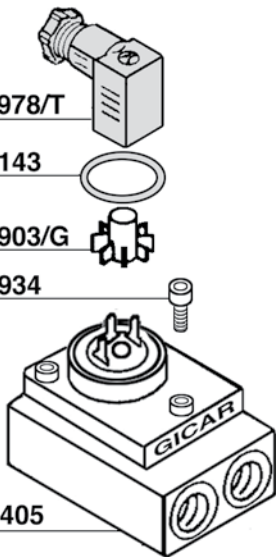

NUOVA RICAMBI PARTI COMPATIBILI CIMALI Tav.06

58

700181/22=V220

700181/11=V110

700181/24=V24

BOBINA-COIL

700668 =V220

700668/11=V110

700668/24=V24

700670
PARTE MECCANICA
SOLENOID VALVE BODY

1/8

632018/22 =V220

632018/11 =V110

632018/24 =V24

CAPPUCCINATORE
SCARICO CALDAIA/GRUPPO

615978

615978/T

530143

617903/G

551934

620405

615978/T

530143

617903

551934

700621

700648/11 =V110/60

700648/22 =V230/50/60

700648/24 =V24/50/60

615978/P

700253/11 =V110/60

700253/22 =V220/50/60

700253/24 =V24/50/60

619591 GICAR
619595 DIGMESA

700238

630680
M39

700624

700235

700234
M20

611297

615152
DEVIATORE

700180
INTERRUT.
SWITCH

621080
PUSH BUTTON