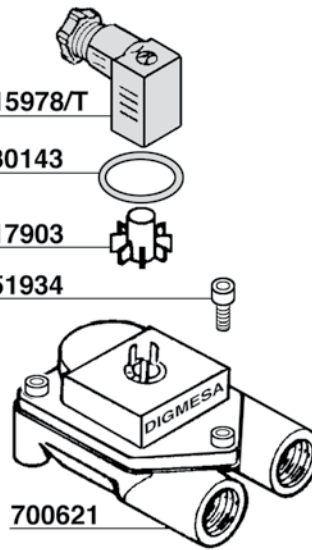

615978/T

530143

617903

551934

700621

700648/11 =V110/60

700648/22 =V230/50/60

700648/24 =V24/50/60