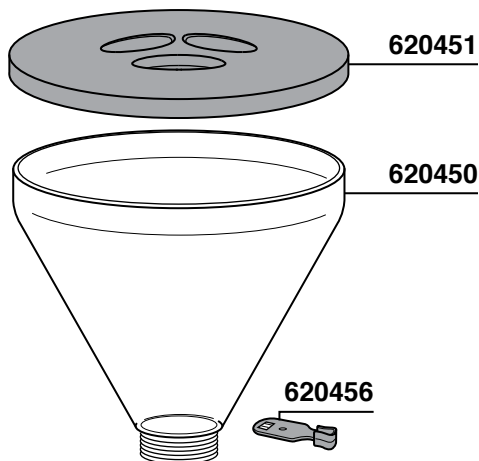

MACINACAFFE'

250

620452 MAZZER
Ø 57-60

620449 OBEL
Ø 65,5

620453 FAEMA
Ø 55

620481 S.MARCO
Ø 67

620454 FIORENTATO
Ø 68

620482 GAGGIA
Ø 63

620455 FAEMA SILVER-CIMBALI
Ø 54

620483 ROSSI
Ø 51,5