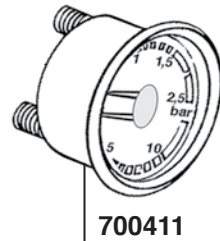

MOTORE RAFFREDDATO AD ACQUA - MOTOR WATERCOOL