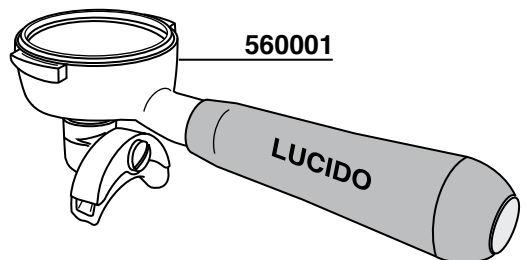

700757 21gr

521996 14gr

MICROFORI

MICROHOLES

617940

TAPPO CROMATO

CHROME PLUG

521902