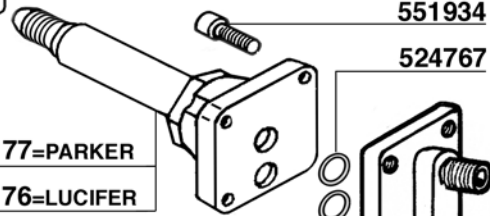

PARKER	LUCIFER
700179/22=V220	700181/22=V220
700179/11=V110	700181/11=V110

700177=PARKER
700176=LUCIFER

NEW

511672/R