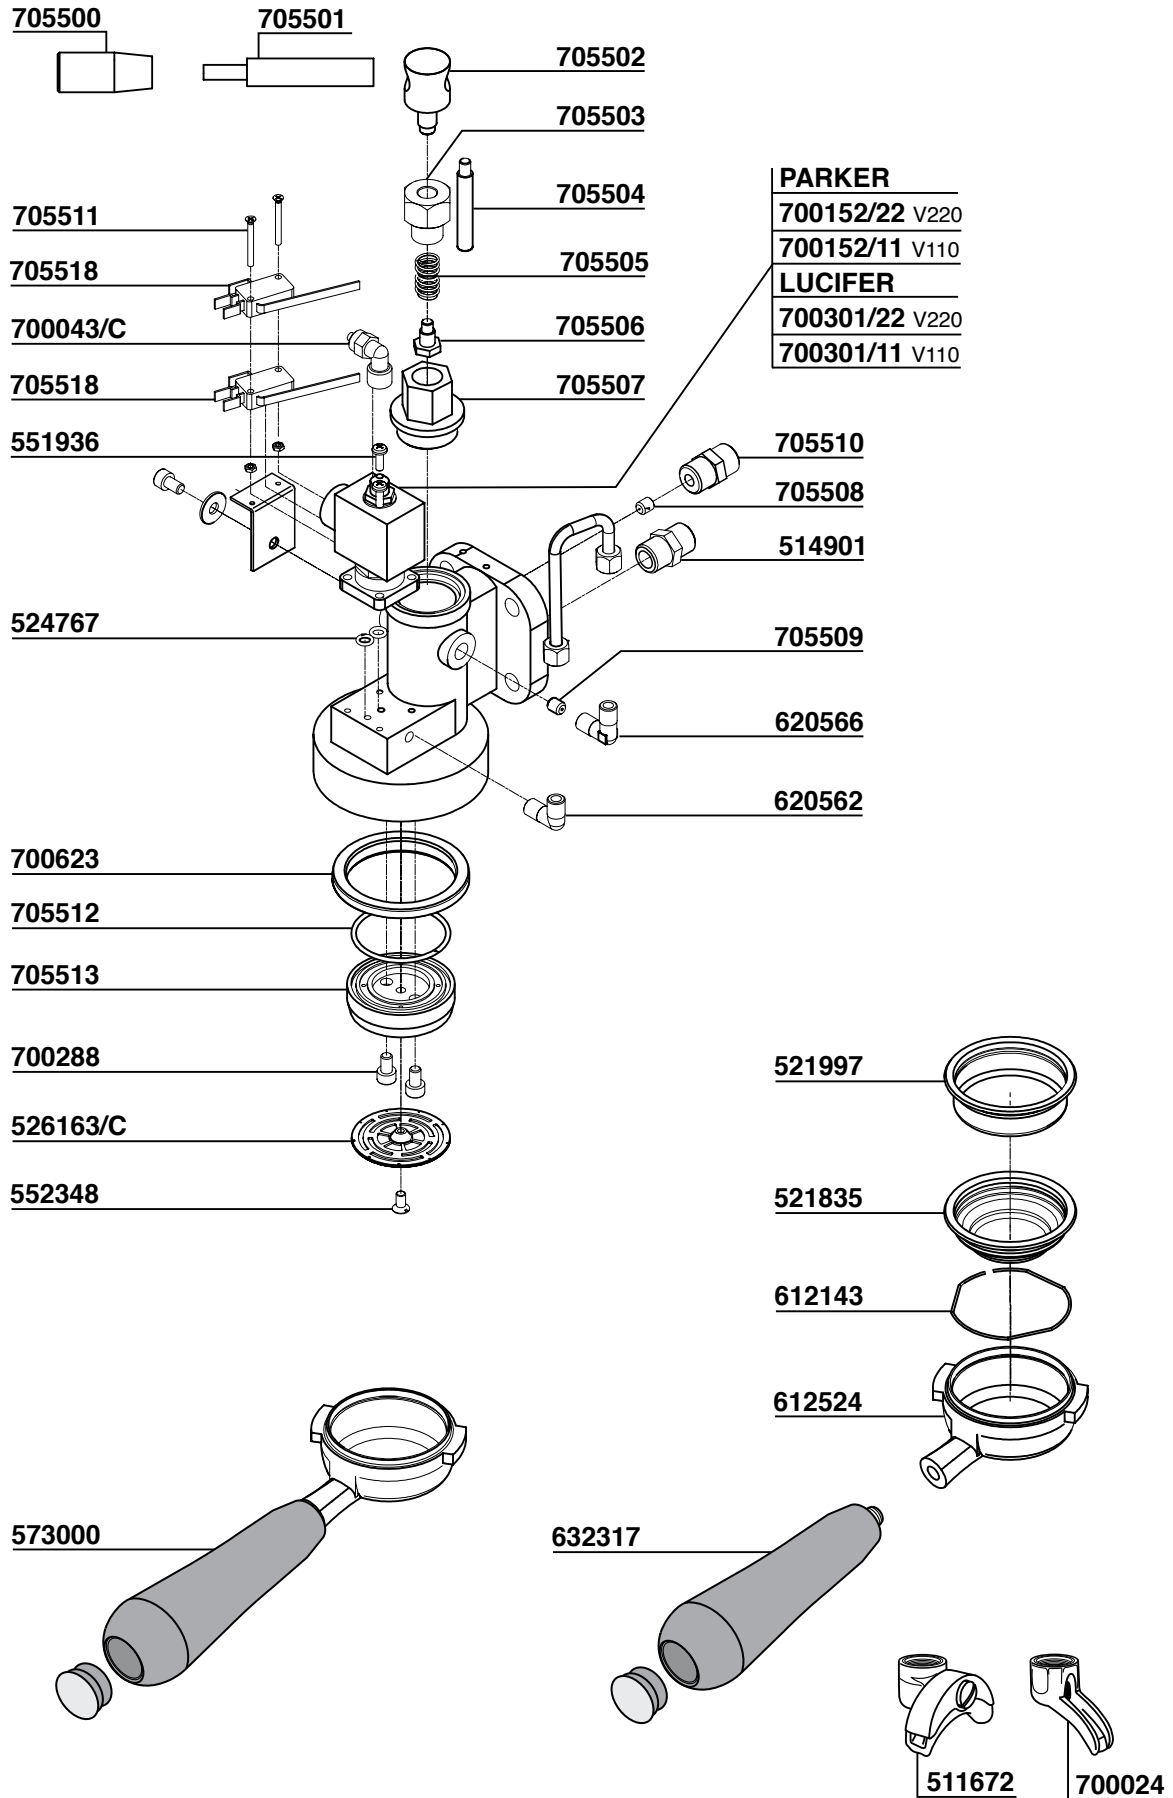

551934

700621

700869/22 220V
700869/11 110V

615978

460092
PULSANTIERA - TOUCH PAD

460074 KOMETA
PULSANTIERA - TOUCH PAD

190

620425