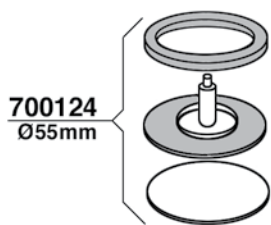

506726 230V - 800+200W
FAEMINA

104

518825=12FORI E61
603302=16FORI ARIETE

523913
12FORI E61

519205=12FORI E61
519205/T=12FORI E61 TEFLON

518824
12FORI E61

518826
12FORI E61

591201 =GR1
591202 =GR2
591203 =GR3