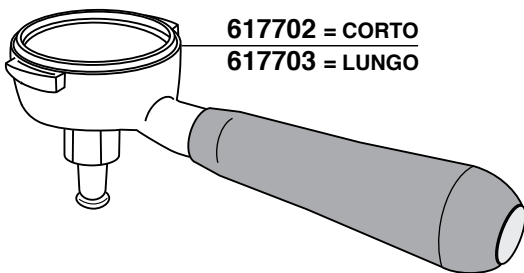

PORTAFILTRI