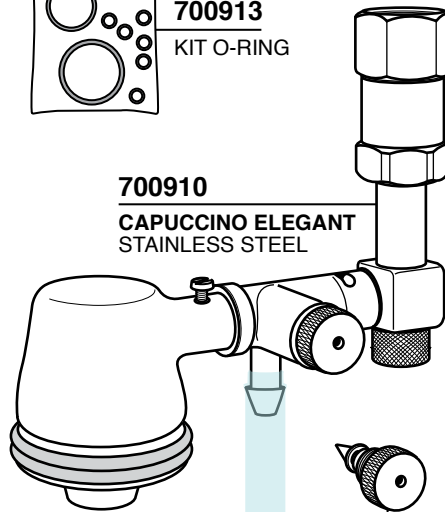

6

700754
ANTISCOTTATURA
ANTISCORCHING

700742

700913
KIT O-RING

700910
CAPUCCINO ELEGANT
STAINLESS STEEL

700197/8
SILICON Ø 5x8

700914
PERNO
REGOLAZIONE

700760 =STEAM-VAPORE
700760/A=WATER-ACQUA