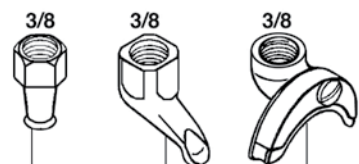

573526

573525/MG=15°

612522/MU

632316 M10

617940 TAPPO CROMATO-CHROMATE PLUG

617099

15°

3/8