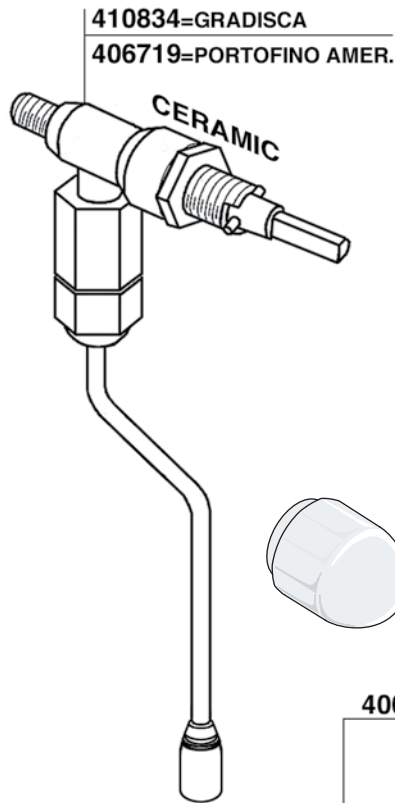

511672

700024/C
COVERED

RUBINETTI BAR-AMERICA

RUBINETTO CERAMICA

38

WATER

RUBINETTI

40