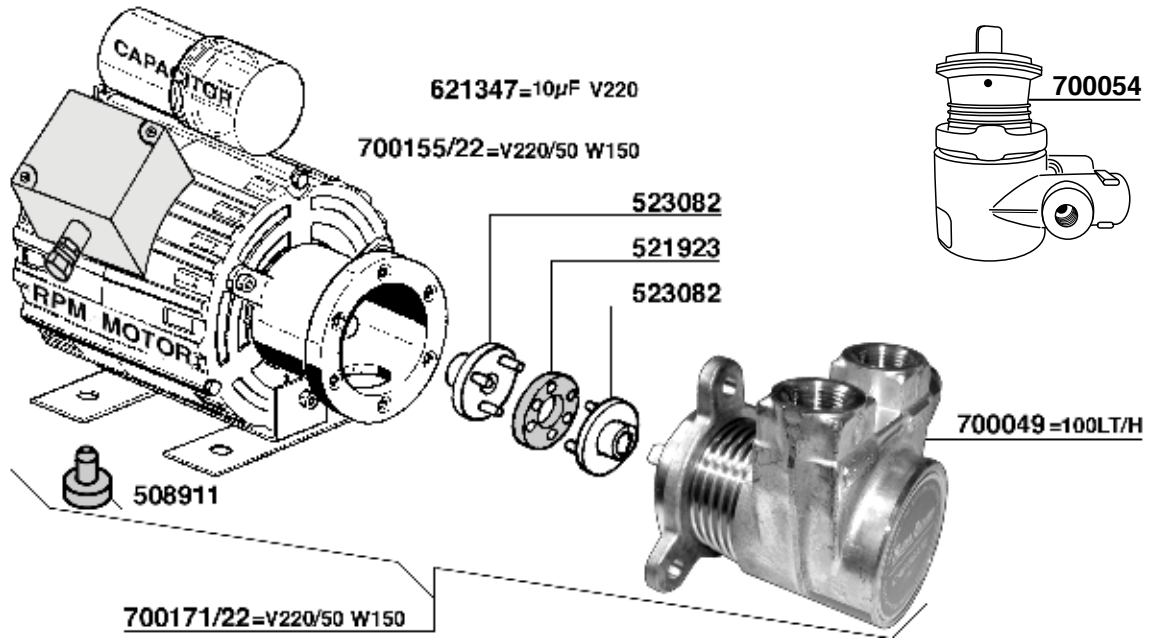

218

TRONIC-STAR-E91-DUE

SPECIAL-EXPRESS-COMPACT

ELETTROPOMPE

TUBI

TUBI GOMMA - RUBBER HOSES
FOOD QUALITY - BAR 25 - t.110°C

3/8F - 3/8F CONICO - CONICAL

- 700014 50 cm
- 700015 60 cm
- 700016 80 cm
- 700017 150 cm
- 700018 200 cm