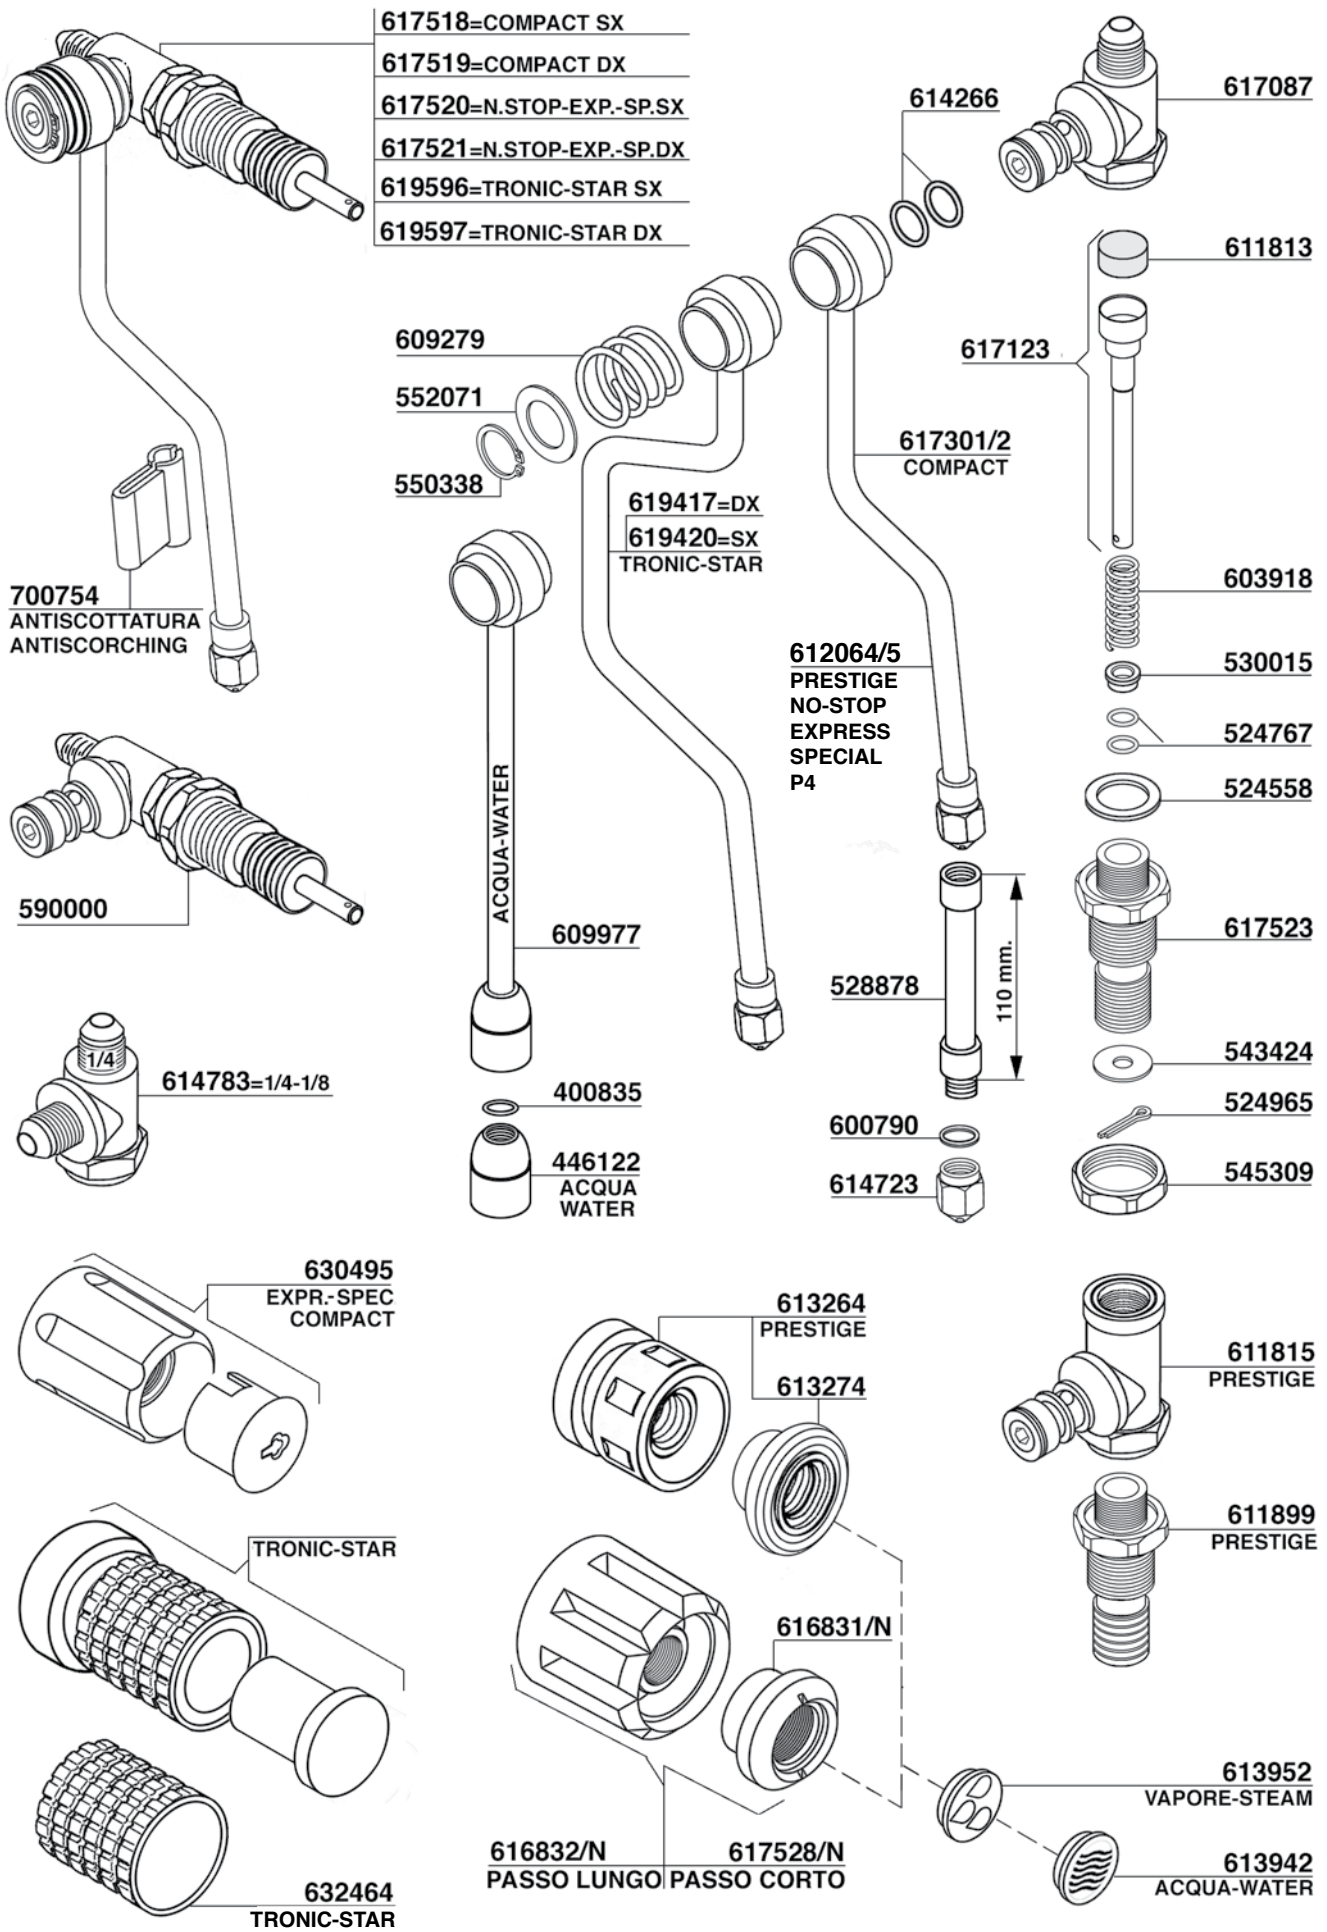

E61 - ARIETE

DOCCHETTA DOPPIA
DOUBLE SHOWER

ZODIACO - T1

94

N.STOP-COMPACT - EXPRESS-TRONIC

E91 - DUE - DIPLOMAT - E 98

96

E61-ARIETE-ZODIACO