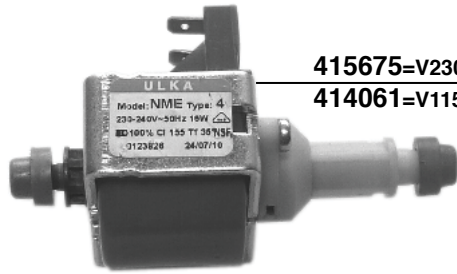

CON SONDA
WITH PROBE

- 617160/22 ULKA 220V 48W
- 617160/11 ULKA 110V 41W
- 617160/24 ULKA EX5-24V 48W

CLUB - LADY

MICROPOMPA VAPORE
STEAM MICROPUMP

INDICATORE LIVELLO
WATERLINE INDICATOR

401984 =V220
401984/11=V110