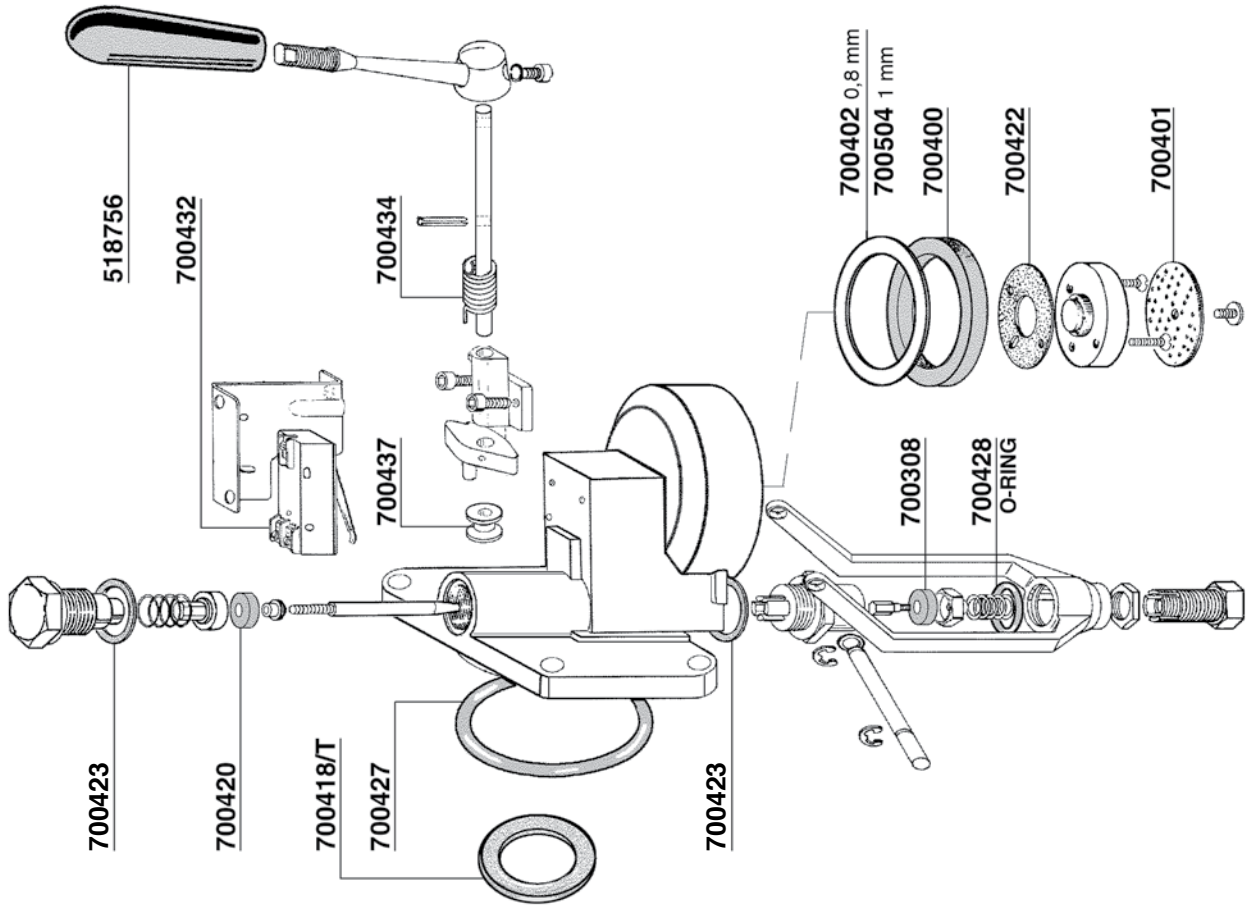

S10/DE-L7/DE

158

160

700301/22 =V220	700152/22 =V220
700301/11 =V110	700152/11 =V110
LUCIFER	PARKER

162

164

166

MOLLA MOTORE MACININO
GRINDER MOTOR SPRING