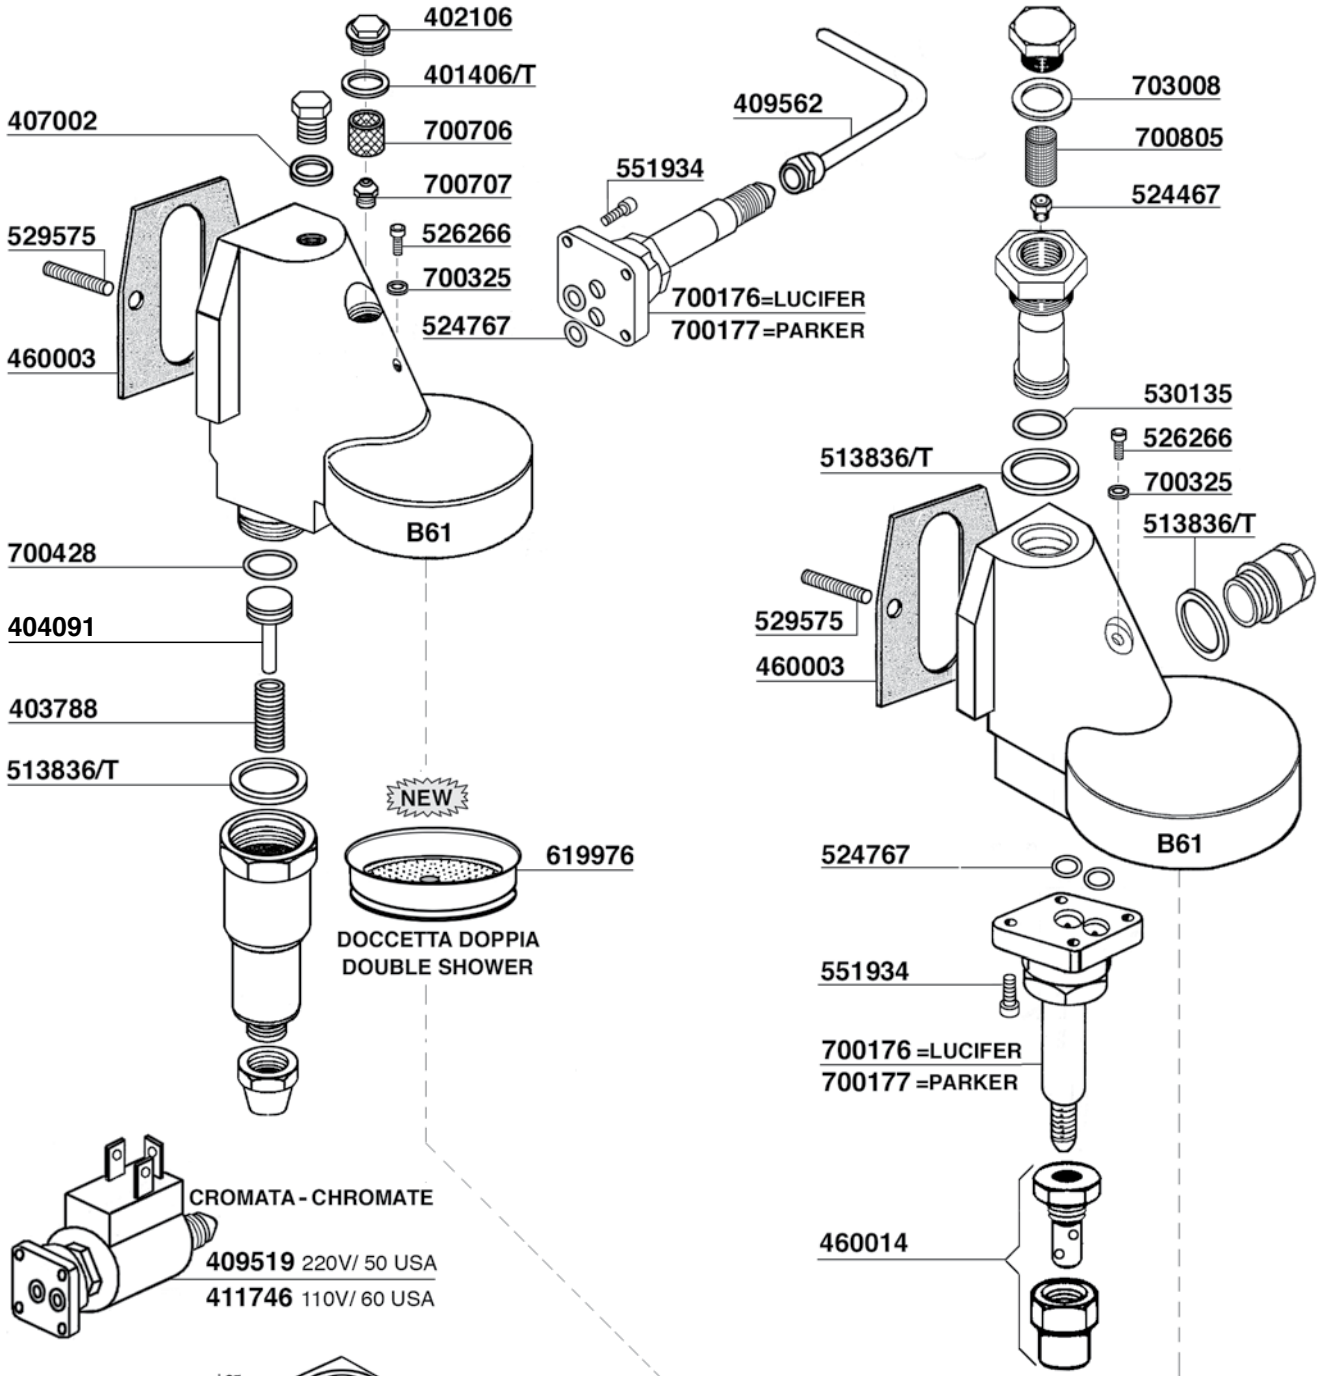

503015
DIADEMA
VALLELUNGA
DOGARESSA

503017 20AMP
503018 25AMP

503019 20AMP
503020 25AMP

GRUPPO BE

GRUPPO B61

34

36

514418 6gr
521830 7gr
521832 8gr
521833 7gr
MICROFORI
MICROHOLES