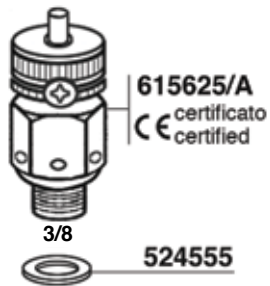

**505001 VAPORE-STEAM
505003 ACQUA-WATER**

505000

504000

504002

504001

244

591201 GR1
591202 GR2
591203 GR3

612601/L 140 mm