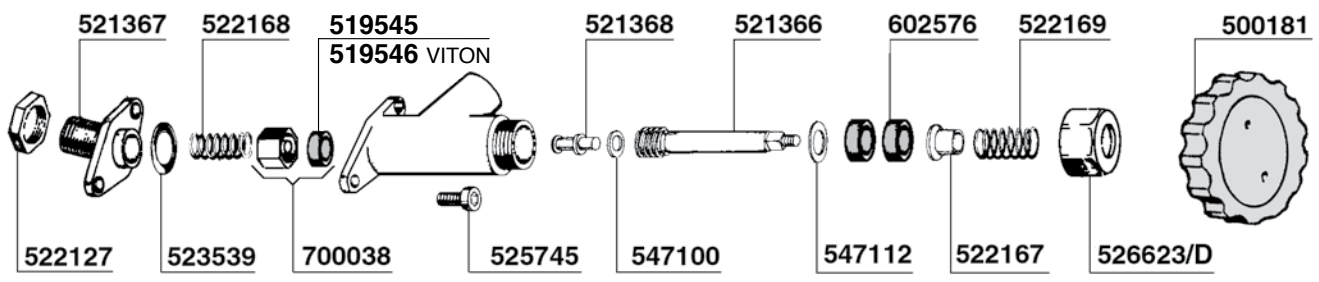

E61 - ARIETE

DOCCHETTA DOPPIA
DOUBLE SHOWER

ZODIACO - T1

94

N.STOP-COMPACT - EXPRESS-TRONIC

E91 - DUE - DIPLOMAT - E 98

96

E61-ARIETE-ZODIACO