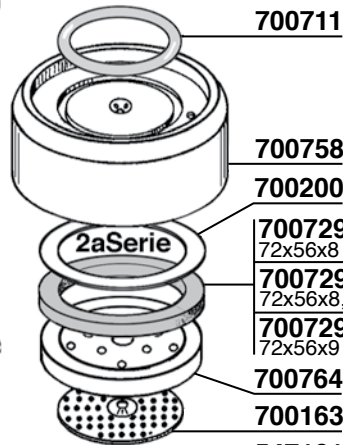

700711
700758
700200
700729 72x56x8 mm
700729/5 72x56x8,5 mm
700729/9 72x56x9 mm
700764
700163

700728
700501=66x56x6
700704=CONICAL
621303=O-RING

547101
552349

514418 6gr
521830 7gr
521832 8gr
521833 7gr
MICROFORI
MICROHOLES