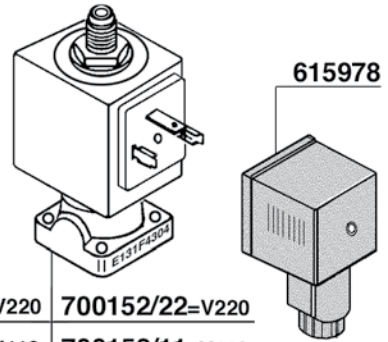

AURELIA II S. - V - DIGIT

132

526914 703400
 703401 0.8 mm
 703401/1 0.6 mm
 703401/2 1 mm
 703401/3 1.5 mm
 524767

700301/22=V220	700152/22=V220
700301/11=V110	700152/11=V110
LUCIFER	PARKER

703403

703404

703405