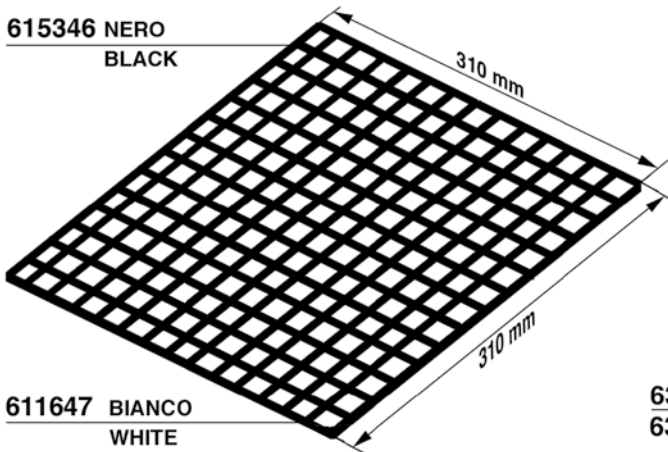

615346 NERO
BLACK

611647 BIANCO
WHITE

632017/22 =V220/50/60
632017/11 =V110/60