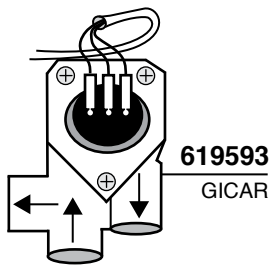

CAPPUCCINATORE

ACQUA CALDA SCALDATAZZE