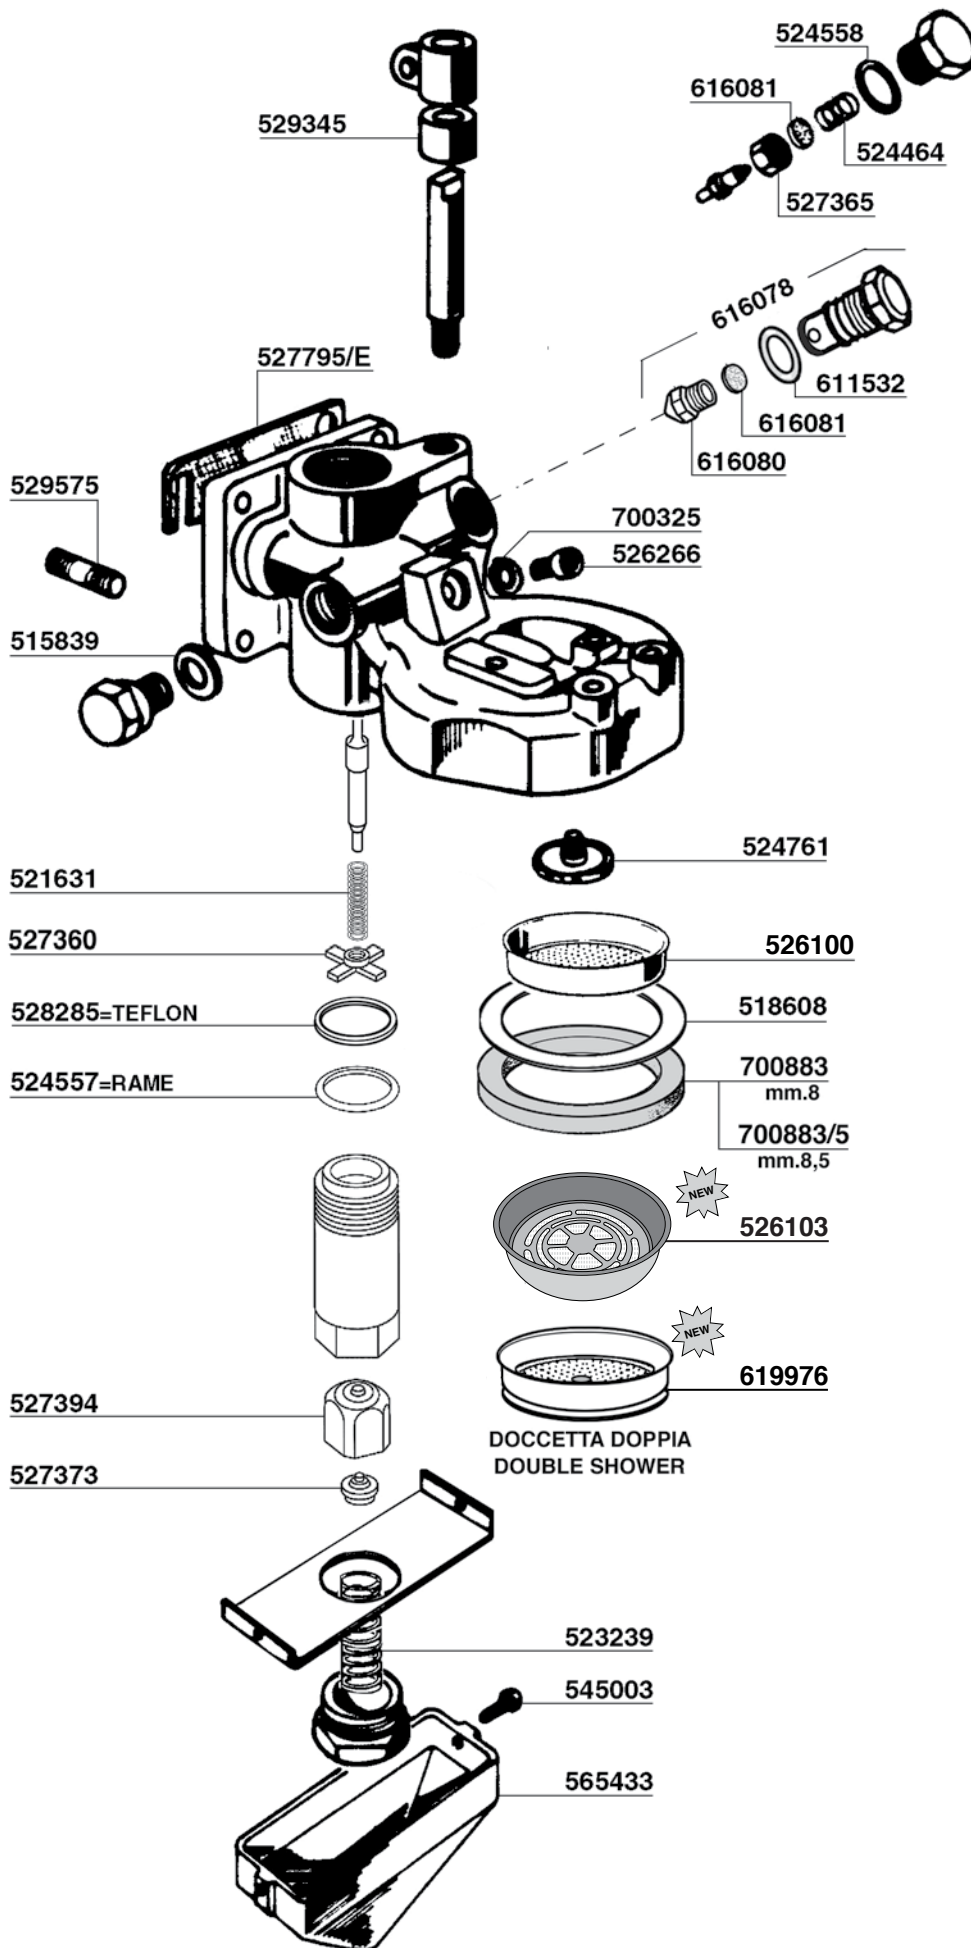

P4/P6 - E64/E66