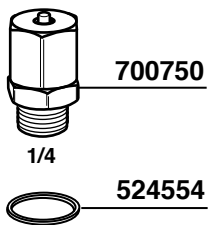

**505001 VAPORE-STEAM
505003 ACQUA-WATER**

505000

504000

504002

504001

244

591201 GR1
591202 GR2
591203 GR3

612601/L 140 mm