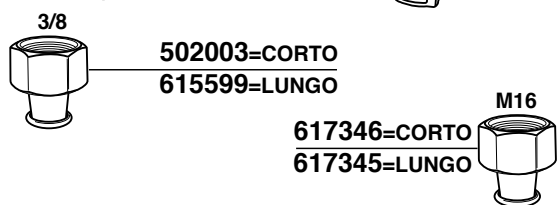

PORTAFILTRI