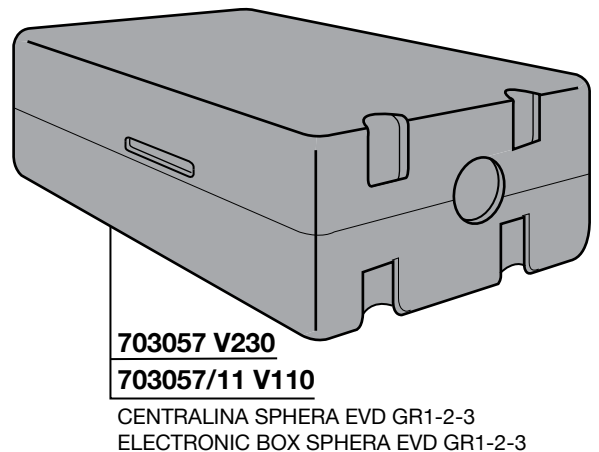

703064
SPHERA
PULSANTIERA EROGAZIONE
1 BREW TOUCHPAD

700574 220V
700574/11 110V
401920

703017 220V
401920

703073

703018 V220
MINIWEGA

700737 V220
700737/11 V110
703063 WITH TIME OUT

703057 V230
703057/11 V110
CENTRALINA SPHERA EVD GR1-2-3
ELECTRONIC BOX SPHERA EVD GR1-2-3