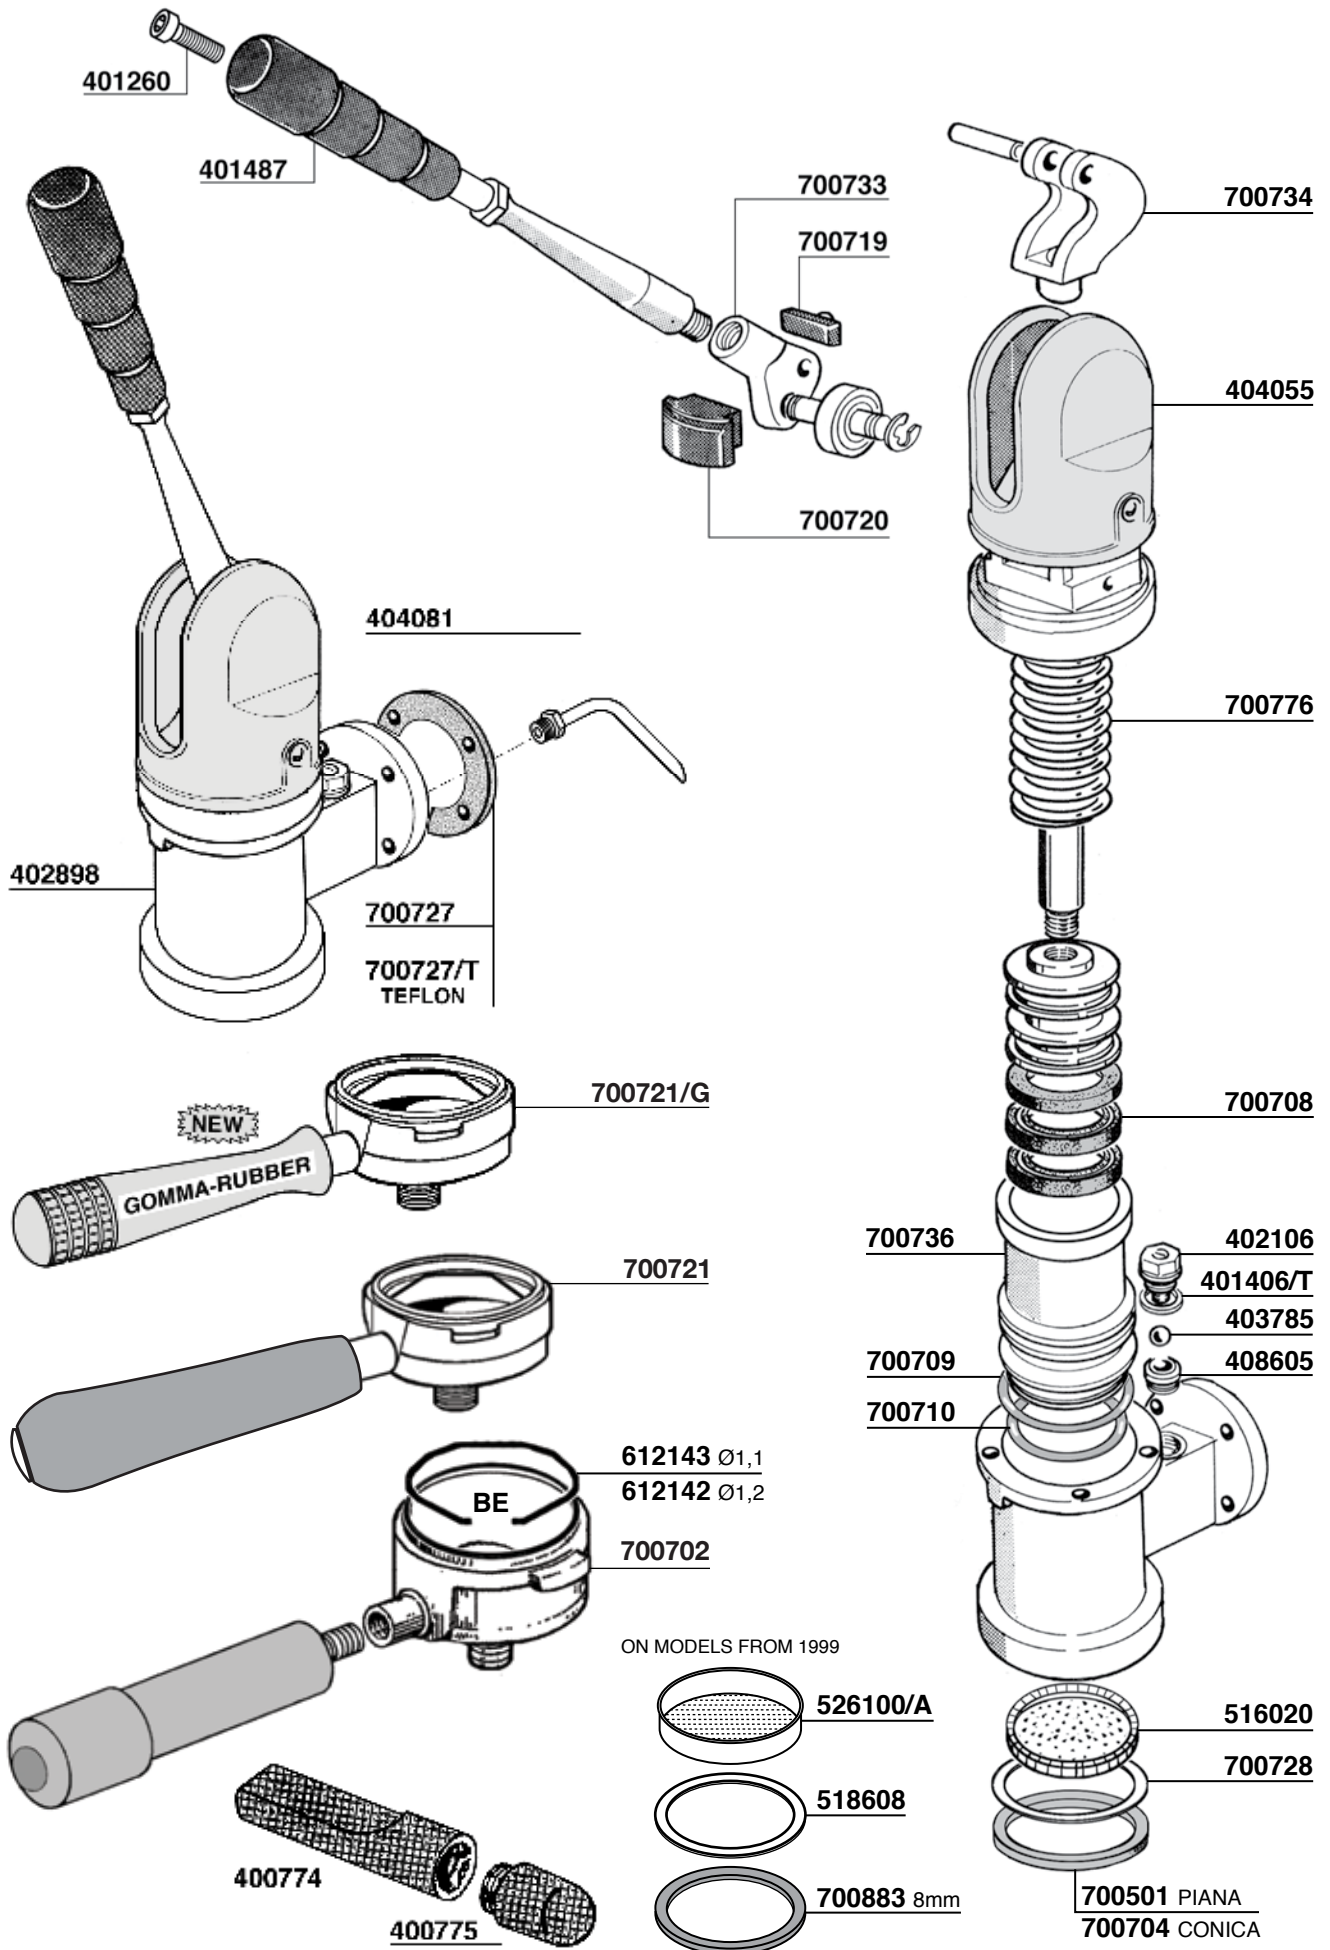

503015
DIADEMA
VALLELUNGA
DOGARESSA

503017 20AMP
503018 25AMP

503019 20AMP
503020 25AMP

GRUPPO BE

GRUPPO B61

34

36

514418 6gr
521830 7gr
521832 8gr
521833 7gr
MICROFORI
MICROHOLES