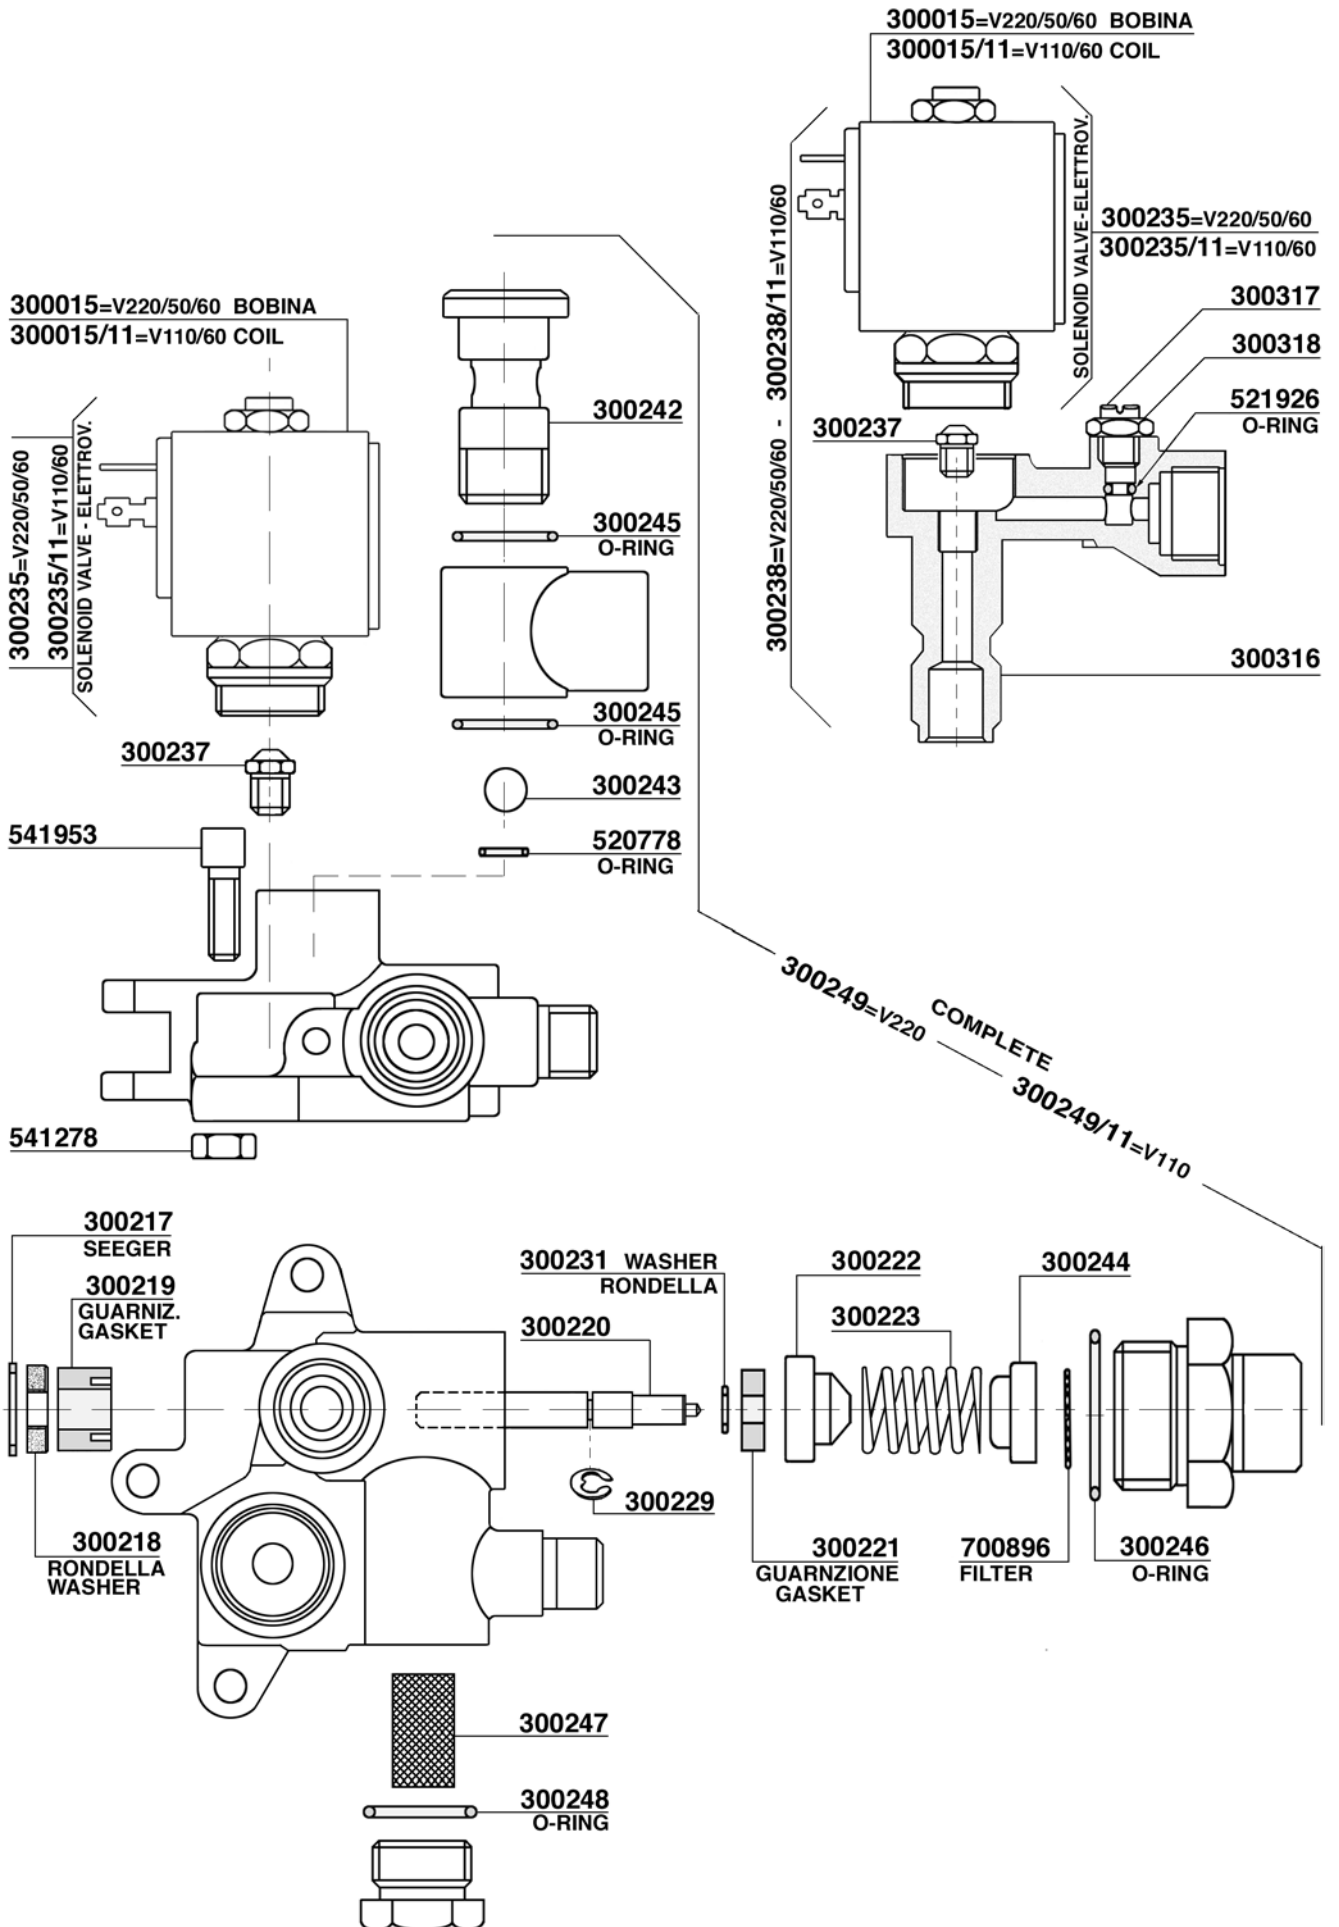

300052

INOX cm.150

615256

66

616597 CE/UL

615624/A
certificato
certified

618970

618968