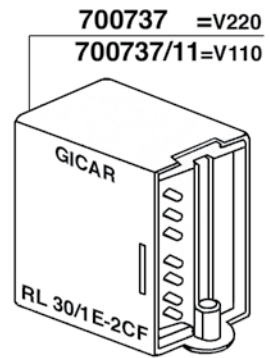

700737 =V220

700737/11=V110