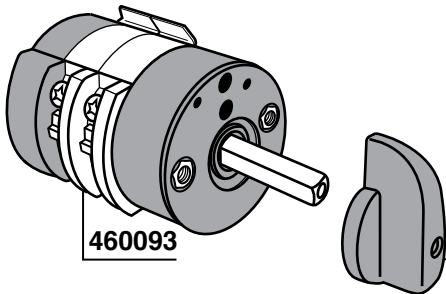

460093

613656

620714

8 pin 800 mm

620702 GR1 220V
PULSANTIERA + CENTRALINA
TOUCH PAD + ELECTRONIC BOX

615978/T

530143

617903