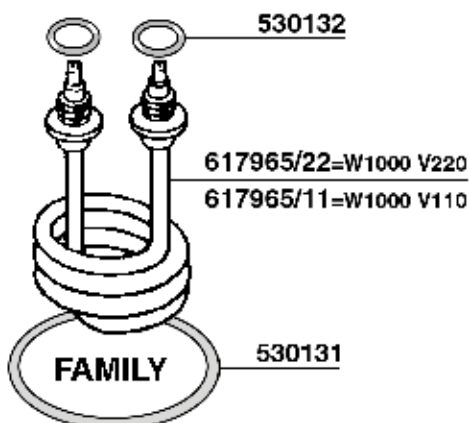

530132

617965/22=W1000 V220
617965/11=W1000 V110

530131

703408=mm.4,5

618010 RED
618010/V GREEN

619293

617991

618962
RIARMO MANUALE
MANUAL RESETTING