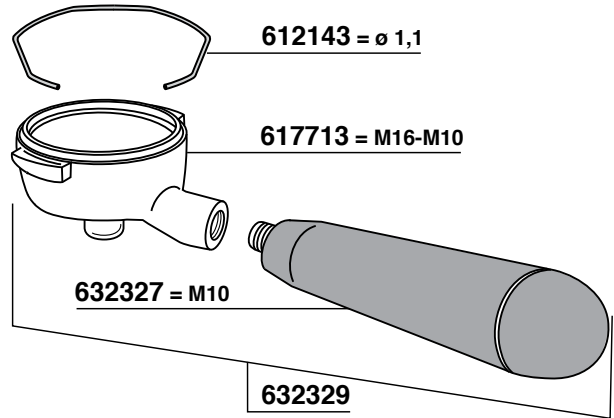

PORTAFILTRI