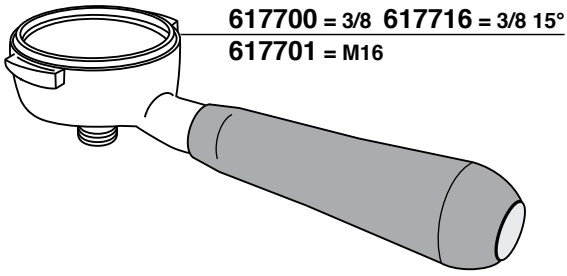

PORTAFILTRI