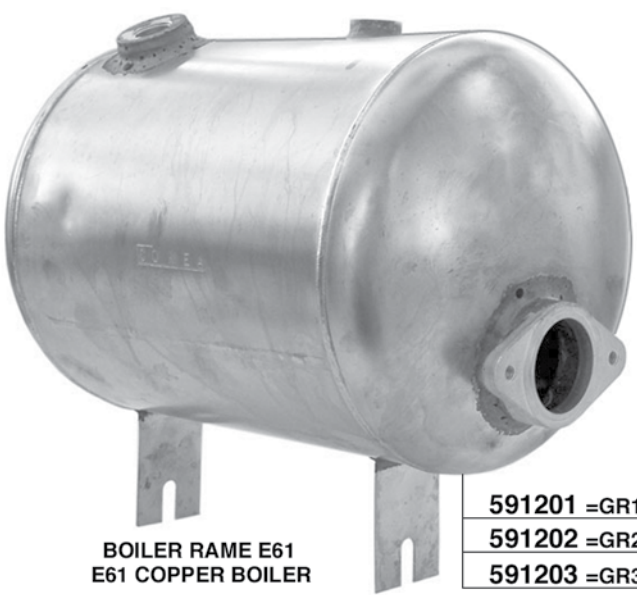

506726 230V - 800+200W
FAEMINA

104

518825=12FORI E61
603302=16FORI ARIETE

523913
12FORI E61

519205=12FORI E61
519205/T=12FORI E61 TEFLON

518824
12FORI E61

518826
12FORI E61

591201 =GR1
591202 =GR2
591203 =GR3