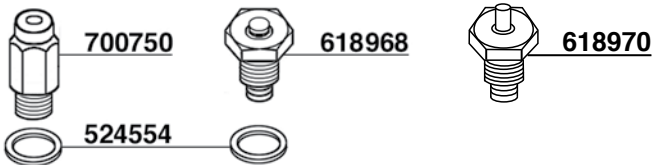

FC 31 MINERVA-TOSTAPANE EGI

112

114

116

575144=SCALINO ALTO GR/2 W2600 V220

575145=SCALINO ALTO GR/3 W3700 V220

501652
501652/T=TEFLON

501652
501652/T=TEFLON