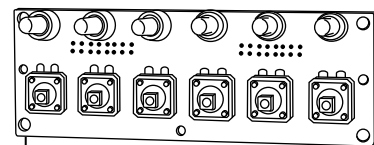

560064
PULSANTIERA VENEZIANO GR2/3