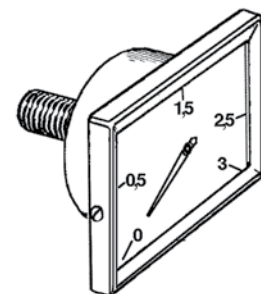

501652
501652/T=TEFLON

575123= GR/1-2 W3000 V220 mm.260

630090/22=GR/2 W3500 V220 mm.390

633004/22=GR/3 W3700 V220 mm.580