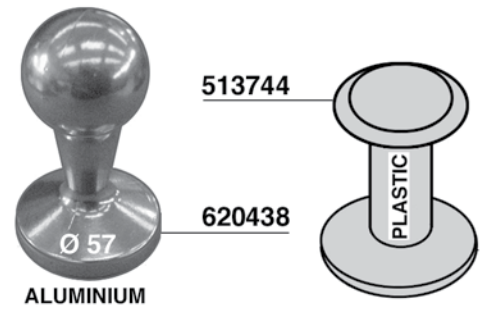

EUREKA MODEL: OLYMPUS

PARTI COMPATIBILI FAEMA

264

PARTI COMPATIBILI FAEMA

MC

543264

700291

631470