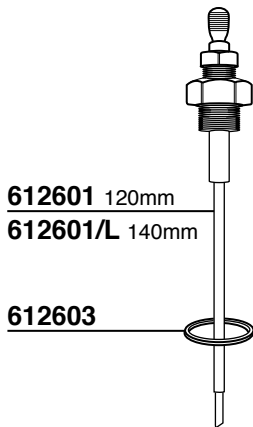

120

620715
D90 GR.2-3 V230/50/60

700573=V220/50
700572=V24 /50

401920

700574=V220/50
700574/11=V110/60

401920

612601 120mm
612601/L 140mm

612603