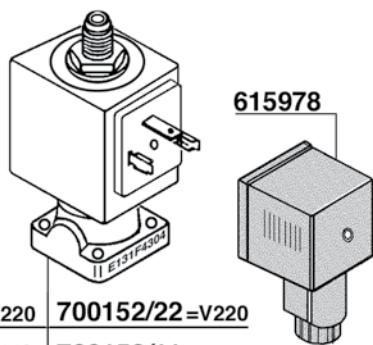

S10/DE-L7/DE

158

160

700301/22 =V220	700152/22 =V220
700301/11 =V110	700152/11 =V110
LUCIFER	PARKER

162

164

166

MOLLA MOTORE MACININO
GRINDER MOTOR SPRING