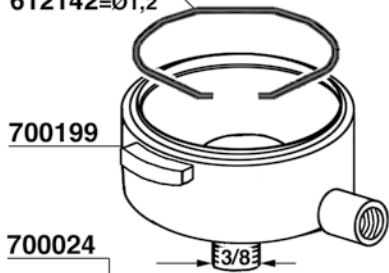

NUOVA RICAMBI PARTI COMPATIBILI CIMALI Tav.03

612143=Ø1,1
612142=Ø1,2

700024

3/8

502003

511672

630085/8

612143=Ø1,1
612142=Ø1,2