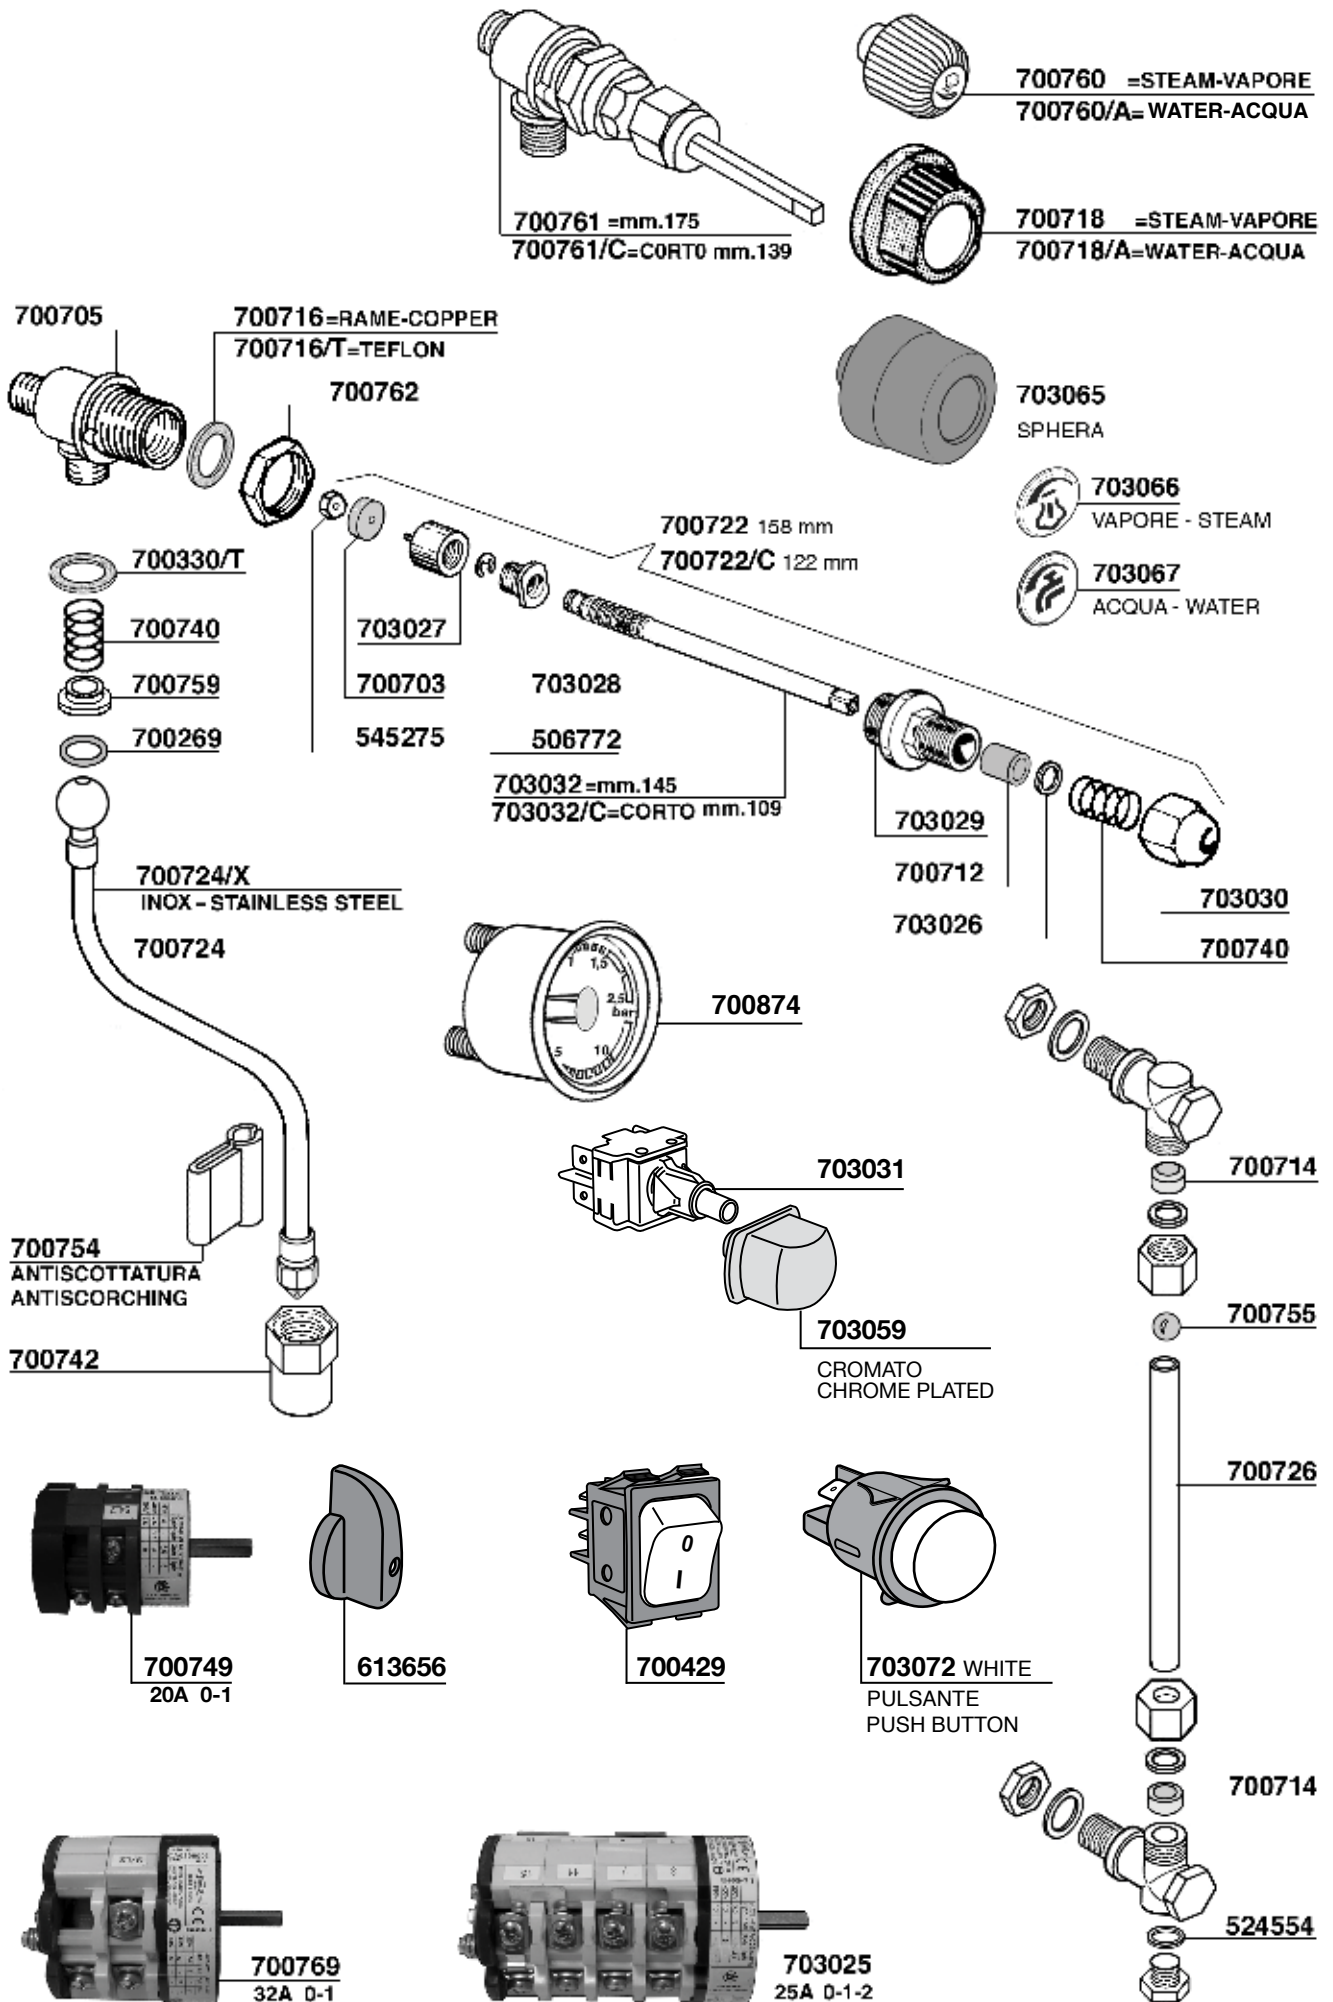

194

700181/22=V220	700179/22=V220
700181/11=V110	700179/11=V110
LUCIFER	PARKER

VENERE

196

618968

618970

700217

618969