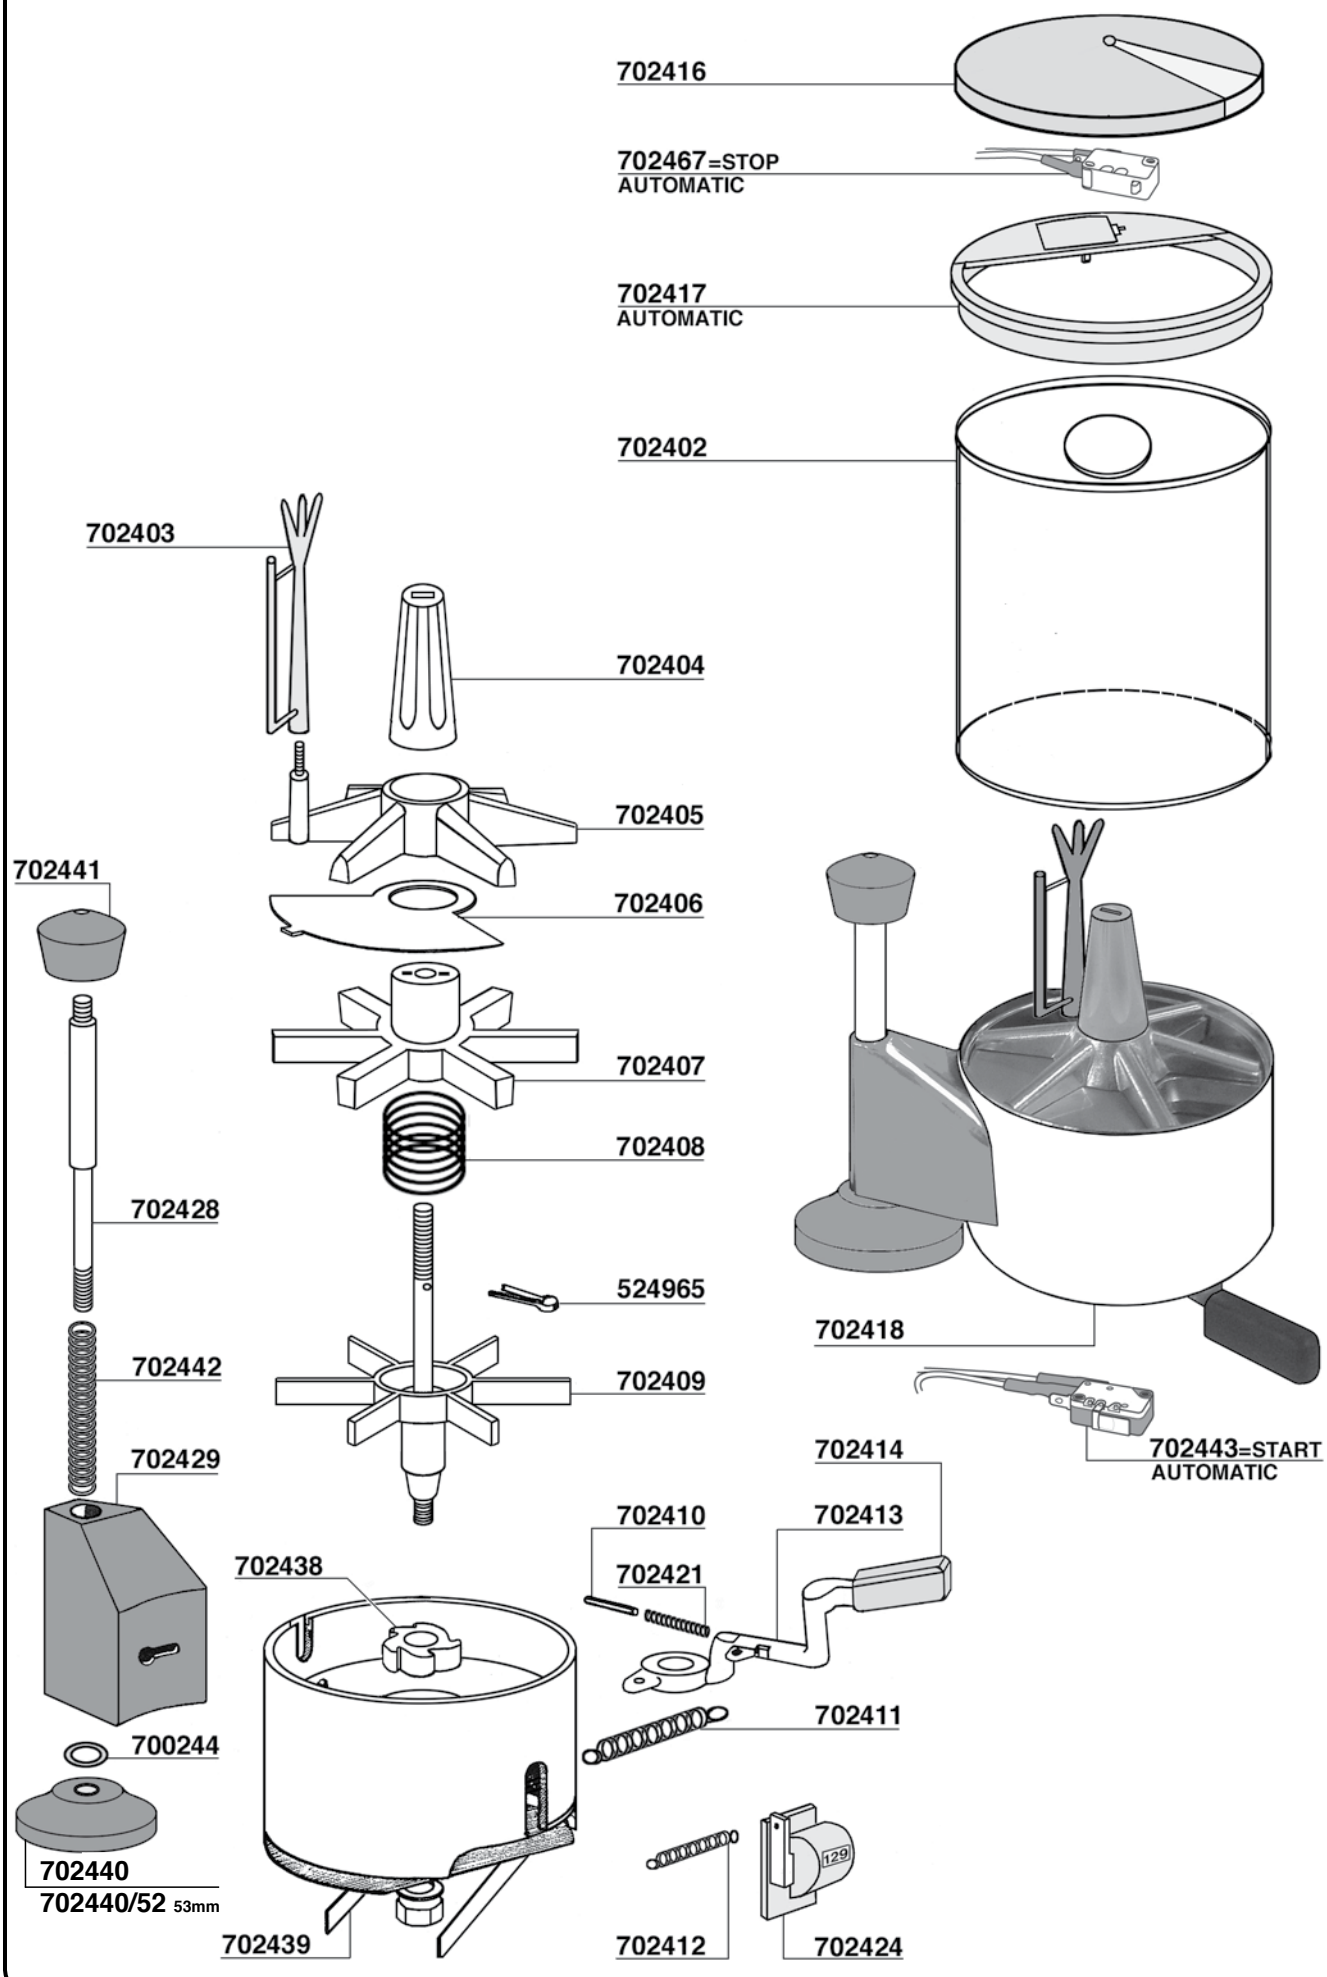

AUTOMATIC	702430=V220
	702430/11=V110

OBEL MODEL:DSQ -EB -NR1400 -NR900

284

OBEL MODEL:JUNIOR - ROMA

285

702445 Ømm.50 OLD 702462 Ømm.95 NEW

702446

702404