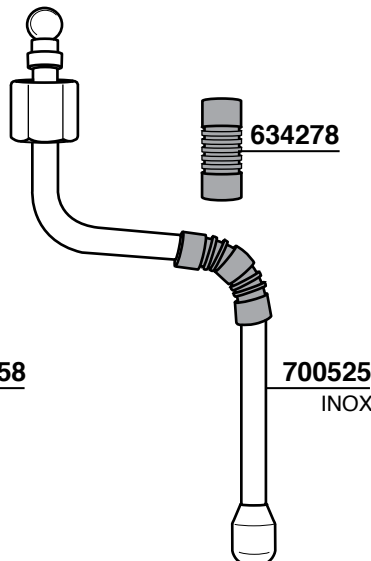

617523

545309

543424

524965

632324

632321
TAPPO CROMATO
CHROMED PLUG

460058

406509