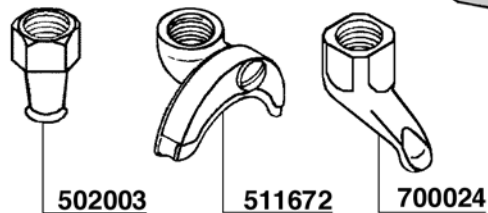

620665=GIGLEUR Ø 0,6

620666=GIGLEUR Ø 0,8

579670
NERO/BLACK

618010

700247
SPIA ROSSA
RED PILOT LIGHT

FLUSSO REGOLABILE
ADJUSTABLE FLOW

GR-3	V220	620712 =GICAR	9.5.14.59 00
			9.5.14.60 00
		620712/1 =GICAR	9.5.14.59 01
			9.5.14.60 01
		620712/2 =GICAR	9.5.14.59 02
			9.5.14.60 02
		620712/3 =GICAR	9.5.14.59 03
			9.5.14.60 03