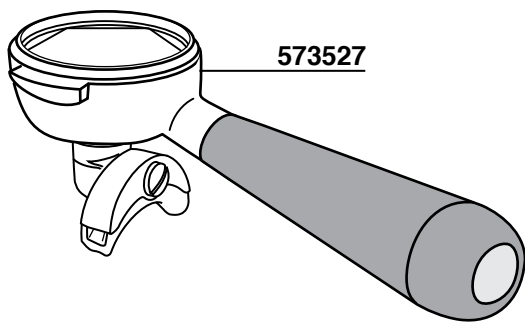

230

FILTRO PER CIALDE

407110 1 CAFFE' SPAZIALE		407108 1 CAFFE' 17 mm
410504 35x54x1		410392 1 CAFFE' 17,5 mm
526100		407109 2 CAFFE' 22 mm
409988 35x49x1		407111 2 CAFFE' 21 mm

- ARIETE
- ASTORIA
- AURORA
- BEZZERA
- BRASILIA
- CARIMALI
- CIMBALI
- CONTI
- FAEMA
- GAGGIA
- MARZOCCO
- NUOVA SIMONELLI
- PAVONI
- RANCILIO
- VIBIEMME
- WEGA