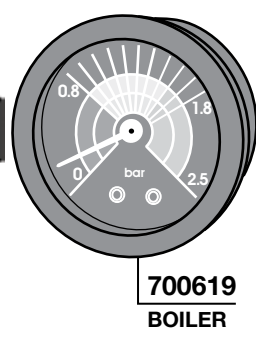

GIOTTO
401911 1" 220V 1350W 130mm
401912 1" 110V 1350W 130mm