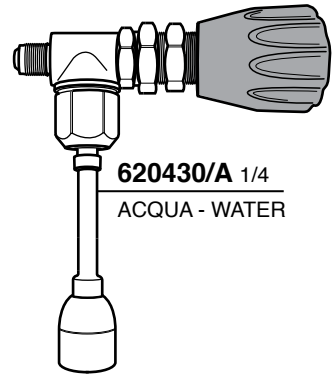

620430/A 1/4
ACQUA - WATER