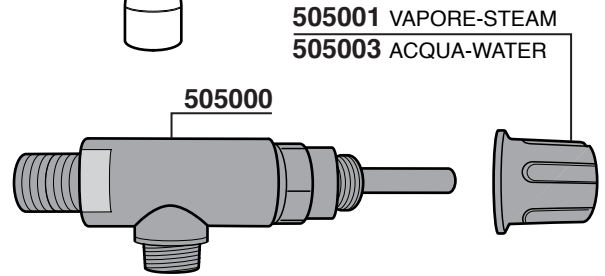

170

620430 1/4

620430/X 1/4
INOX

620430/A 1/4
ACQUA - WATER

505001 VAPORE-STEAM
505003 ACQUA-WATER

505000

620425

620426