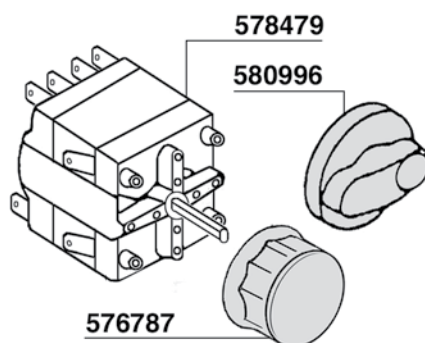

501652
501652/T=TEFLON

575123= GR/1-2 W3000 V220 mm.260

630090/22=GR/2 W3500 V220 mm.390

633004/22=GR/3 W3700 V220 mm.580