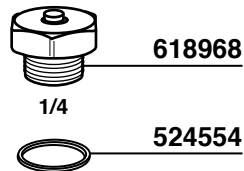

**505001 VAPORE-STEAM
505003 ACQUA-WATER**

505000

504000

504002

504001

244

591201 GR1
591202 GR2
591203 GR3

612601/L 140 mm