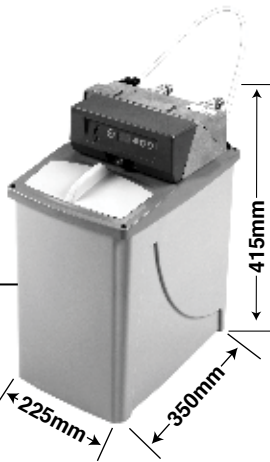

700560
LT. 26

702529