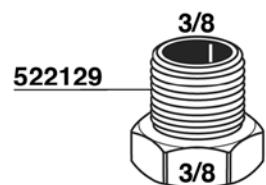

RACCORDI

222

TAPPO FEMMINA-FEMALE PLUG

- 620580/1=1/8F
- 620580/2=1/4F
- 620580/3=3/8F
- 620580/4=1/2F

GUARNIZIONE TEFLON TEFLON GASKET

- 529010/1 = ØDE 1/8
- 529010/2 = ØDE 1/4
- 529010/3 = ØDE 3/8
- 529010/4 = ØDE 1/2
- 529010/5 = ØDE 3/4

TAPPO MASCHIO-MALE PLUG

- 620579/1=1/8M
- 620579/2=1/4M
- 620579/3=3/8M
- 620579/4=1/2M

GUARNIZIONE TEFLON TEFLON GASKET

- 529011/1 = ØDI 1/8
- 529011/2 = ØDI 1/4
- 529011/3 = ØDI 3/8
- 529011/4 = ØDI 1/2
- 529011/5 = ØDI 3/4

522130

522129