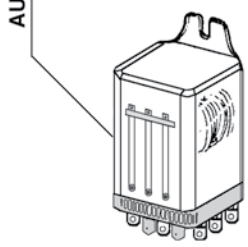

OBEL MODEL:DSQ - NR1400 - NR900

282

615503=V220 mF.12,5	NR800 NR1400
702062=V110 mF.40	
702310=V220 mF.30	
702221=V110 mF.50	

AUTOMATIC	702430=V220
	702430/11=V110