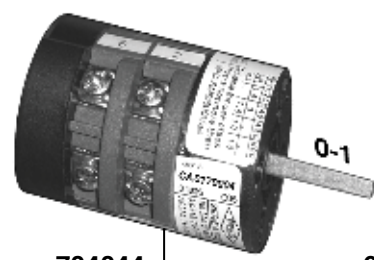

704043

704044

613656