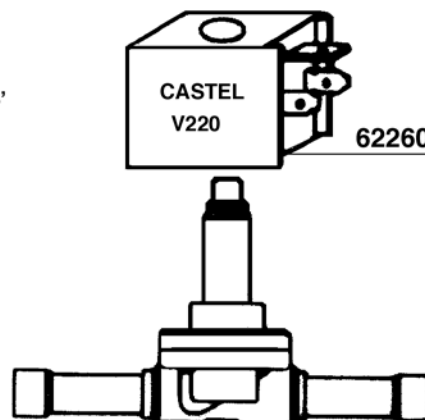

TIMER 1 CAMME 2 MICRO 15'

TERM.MAGAZZINO 1aSERIE

620032

622608

TERM.MAGAZZINO 2aSERIE

622621

PRESSOSTATO

622618