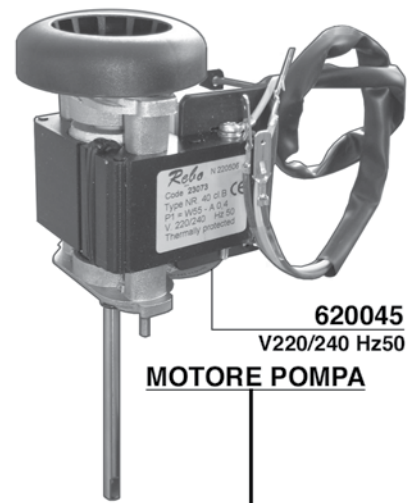

620045
V220/240 Hz50

MOTORE POMPA