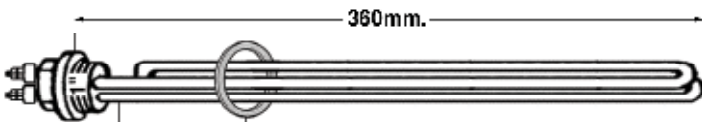

300307

300287
O-RING

401378

300234=W2500 V220

360mm.

401378/T

401911 220V 1350W 135mm
401912 110V 1350W 135mm

300293