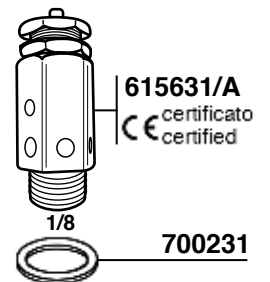

**505001 VAPORE-STEAM
505003 ACQUA-WATER**

505000

504000

504002

504001

244

591201 GR1
591202 GR2
591203 GR3

612601/L 140 mm