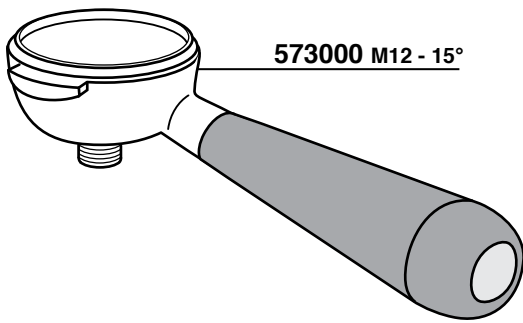

240

573000 M12 - 15°