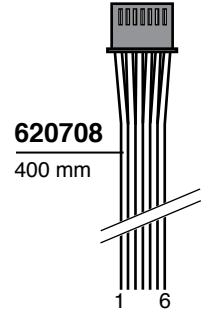

620708
400 mm