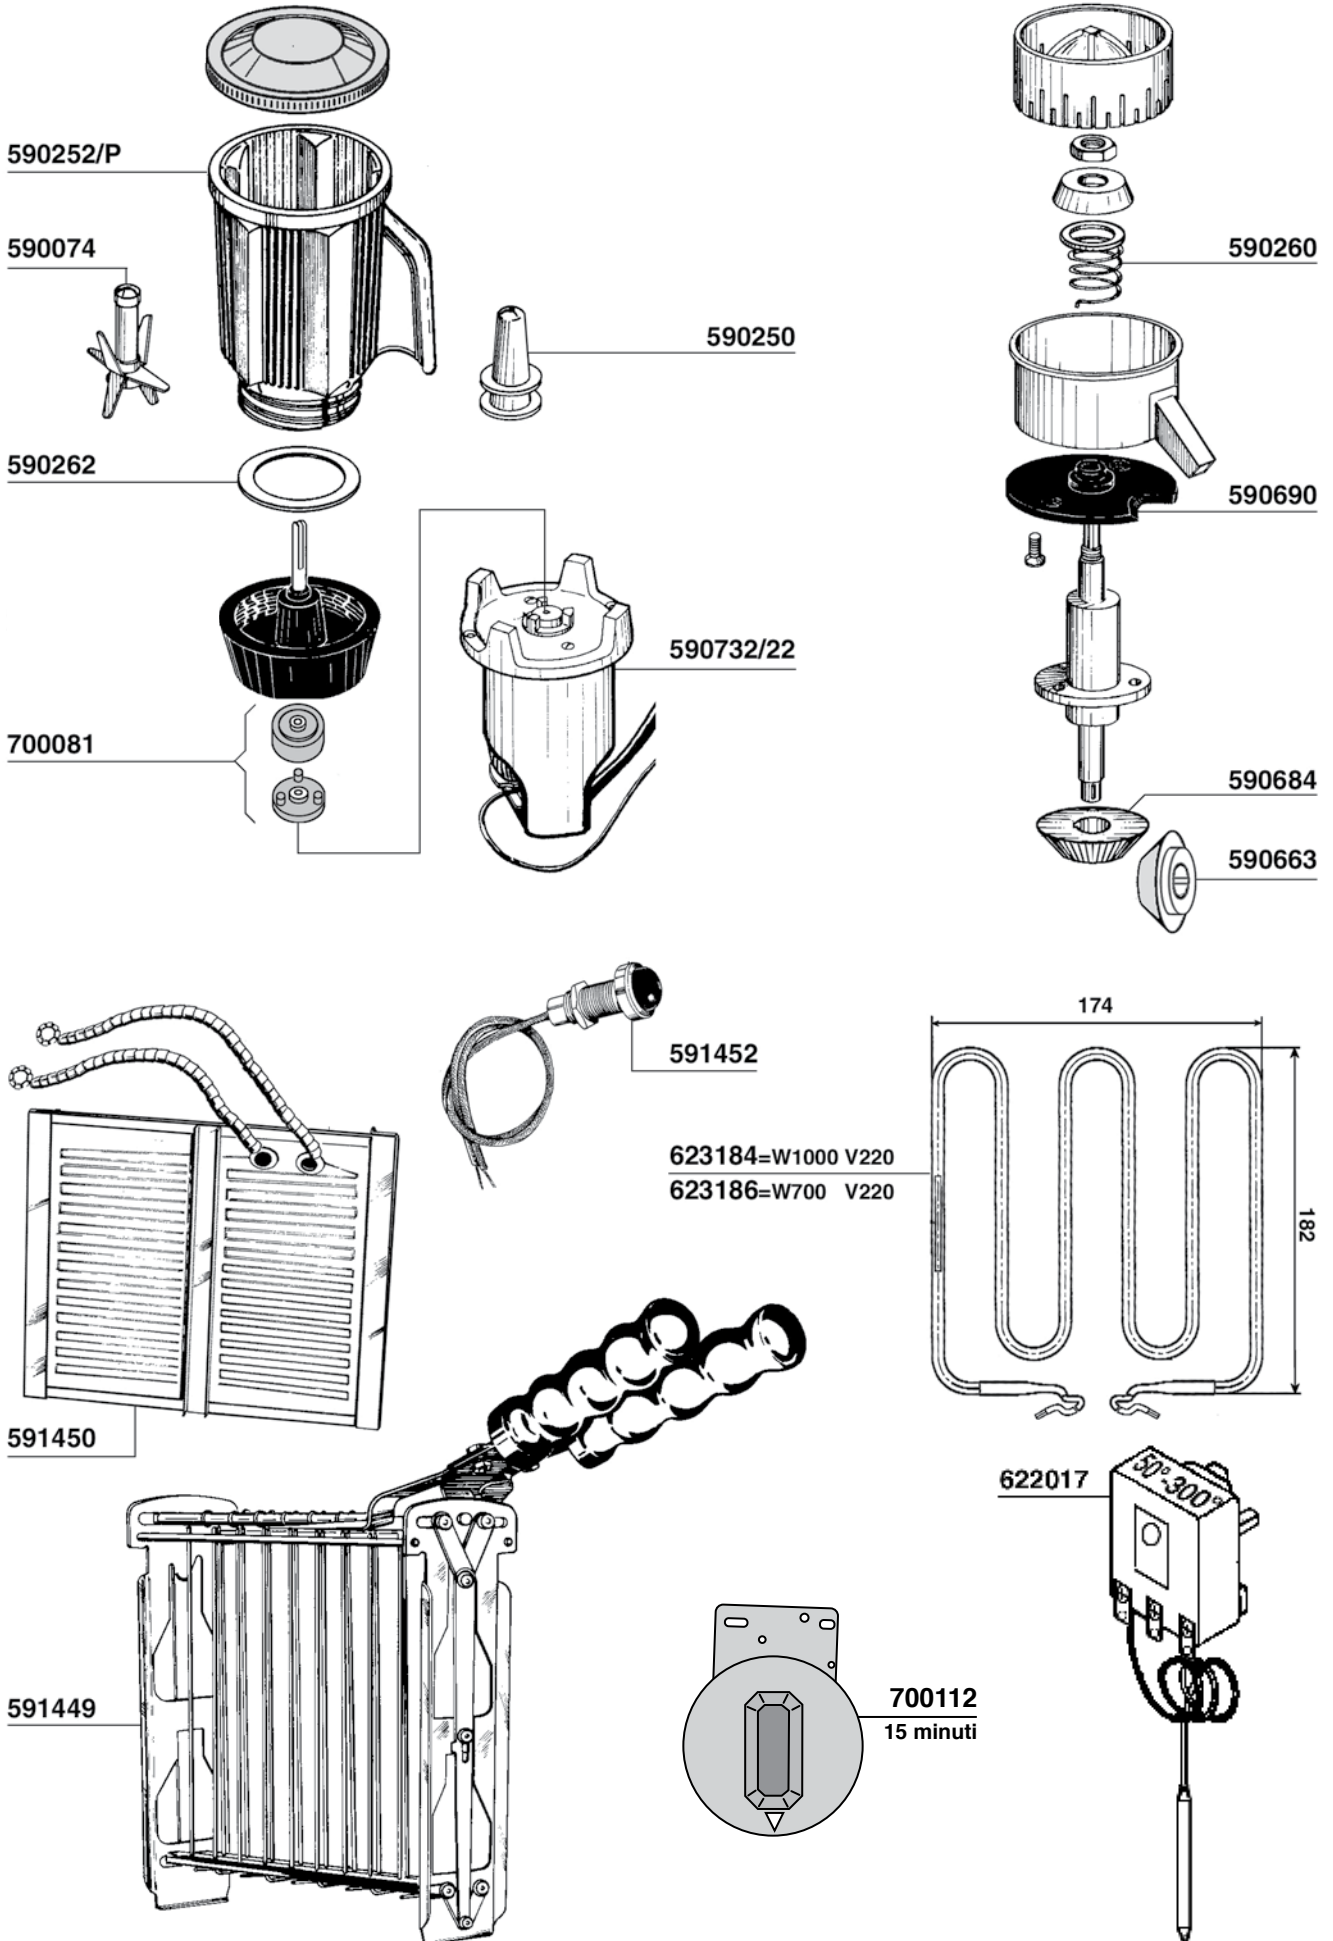

RESISTENZE

122

ELETTROPOMPE

FC 31 MINERVA-TOSTAPANE EGI

124

126

128

616597 CE/UL