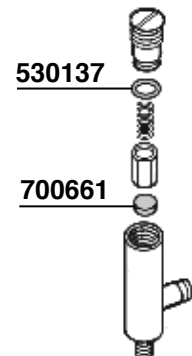

700652/22=V220
700652/24=V24
700652/12=V12 DC BISTRO