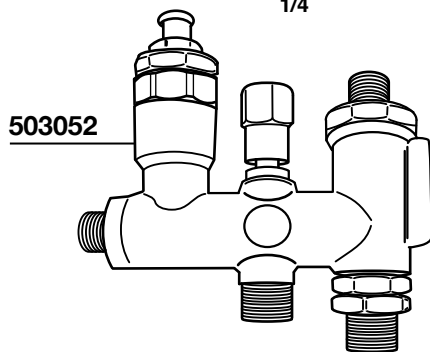

615346
NERO - BLACK

611647
BIANCO - WHITE

252

BOILER RAME E61
E61 COPPER BOILER

591201 GR1
591202 GR2
591203 GR3

612601 120 mm
612601/L 140 mm

503005 165 mm
SENZA GUAINA

620705 16 PIN
GICAR CODE 9.9.09.28