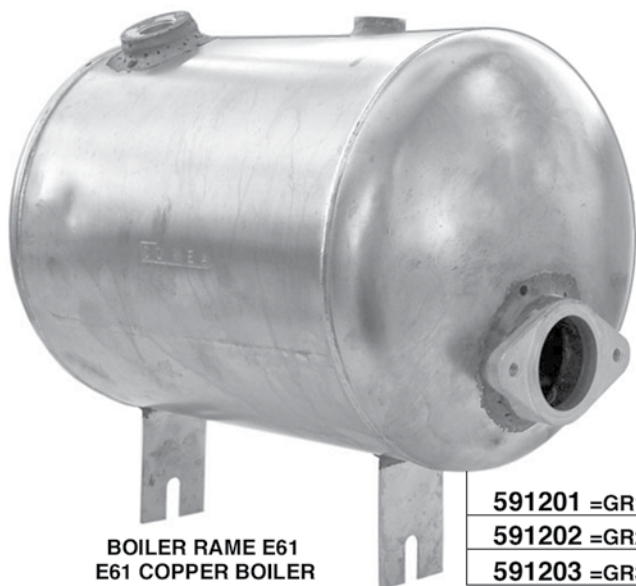

541065

118

518825=12FORI E61
603302=16FORI ARIETE

523913
12FORI E61
519205=12FORI E61
519205/T=12FORI E61 TEFLON

591201 =GR1
591202 =GR2
591203 =GR3

MANOMETRI

E61 CALDAIA

522990