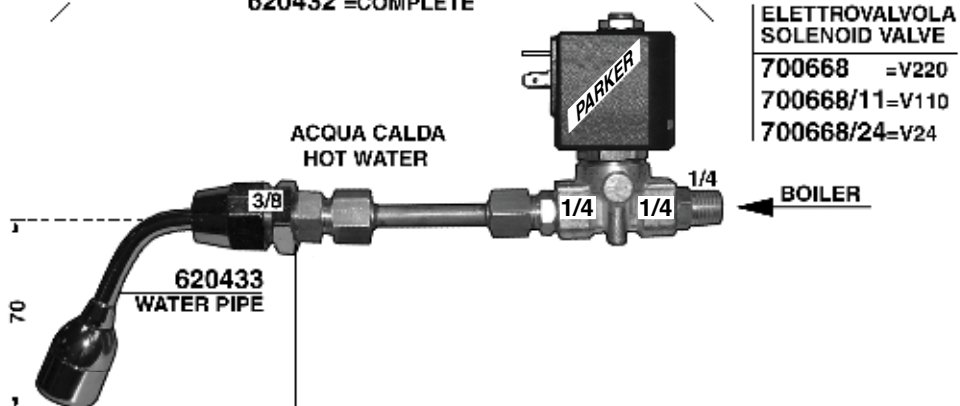

401110
401211 + SONDA

620721 10 mt - Ø 8 mm
GUAINA ELASTOMERO ROSSA

620432 =COMPLETE