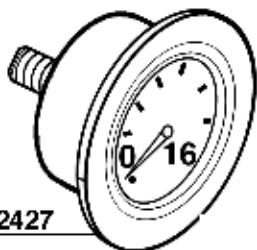

E61 POMPA

522427