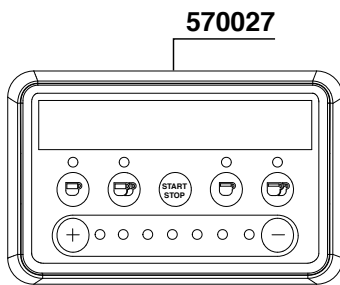

DIECI A/S - DIECI A/S - VENTI

VENTI

700429/V
DIECI A/S - VENTI

703823
DODICI A/S