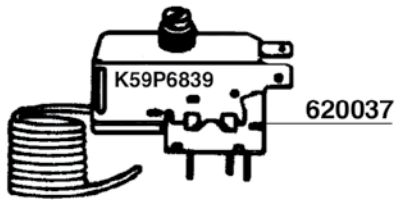

TERM. EVAPORATORE

620037