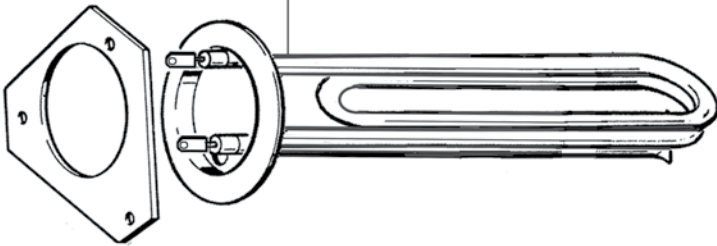

621302/22
BOILER W3000 V220