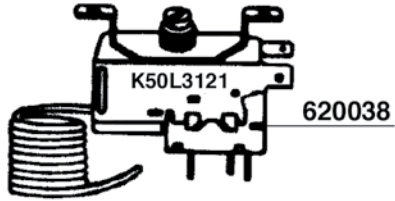

TERM. CONTENITORE

620038