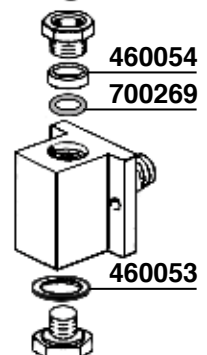

- 401911 1" 220V 1350W 135mm
- 401912 1" 110V 1350W 135mm