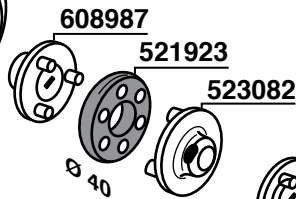

700042

700047 50 Lt/h
 MINIPOMPA

700049 100 Lt/h
700049/2 200 Lt/h

700009 110 Lt/h NSF
700009/2 200 Lt/h

630177 NUOVA RICAMBI 150 Lt/h
630177/NSF
630177/X = INOX-STAINLESS STEEL

630178 ROTOFLOW 150 Lt/h

700011/E