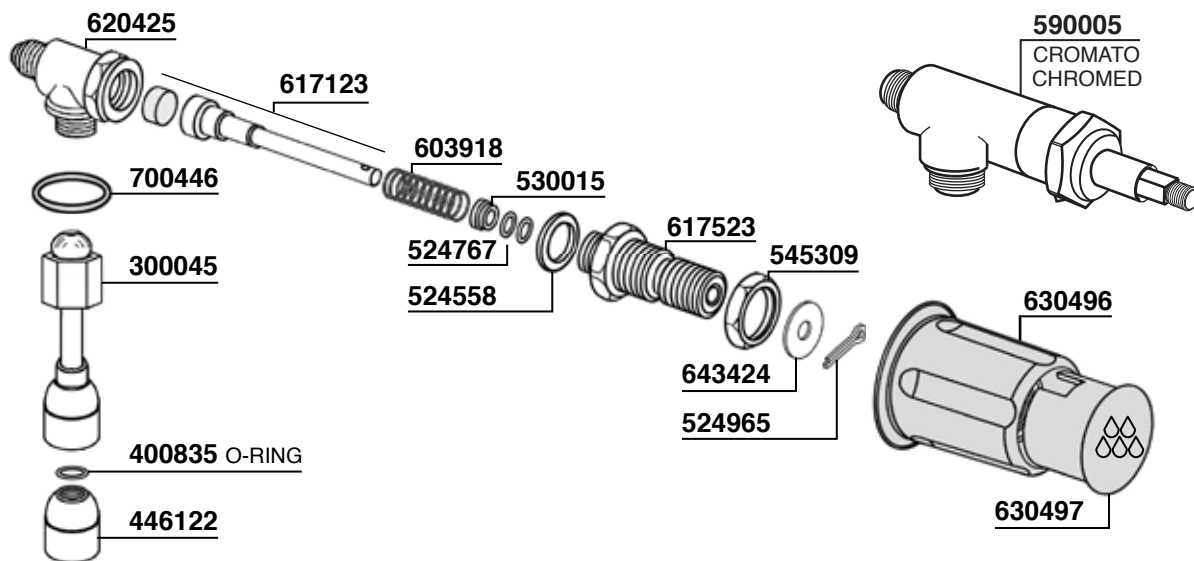

700382 ORANGE

524554

CAPPUCCINO
THERMOMETER
0 - 100 C°

620208

612601 120mm
612601/L 140mm

**DOCGETTA DOPPIA
DOUBLE SHOWER**

24

28