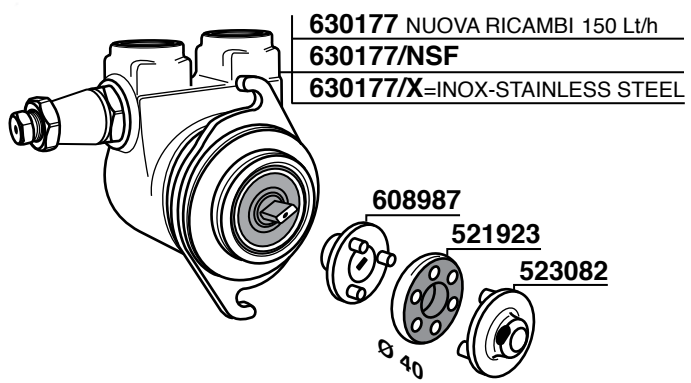

700097

NUOVA RICAMBI PARTI COMPATIBILI CIMBALI Tav.09

68

70

72

74

616597 CE/UL

615624/A
certificato
certified