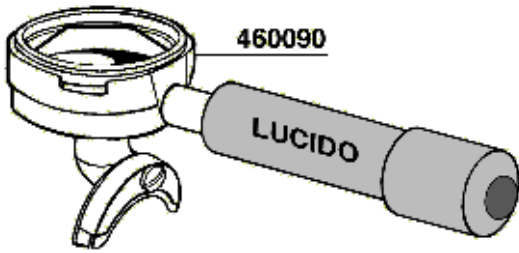

460090

LUCIDO