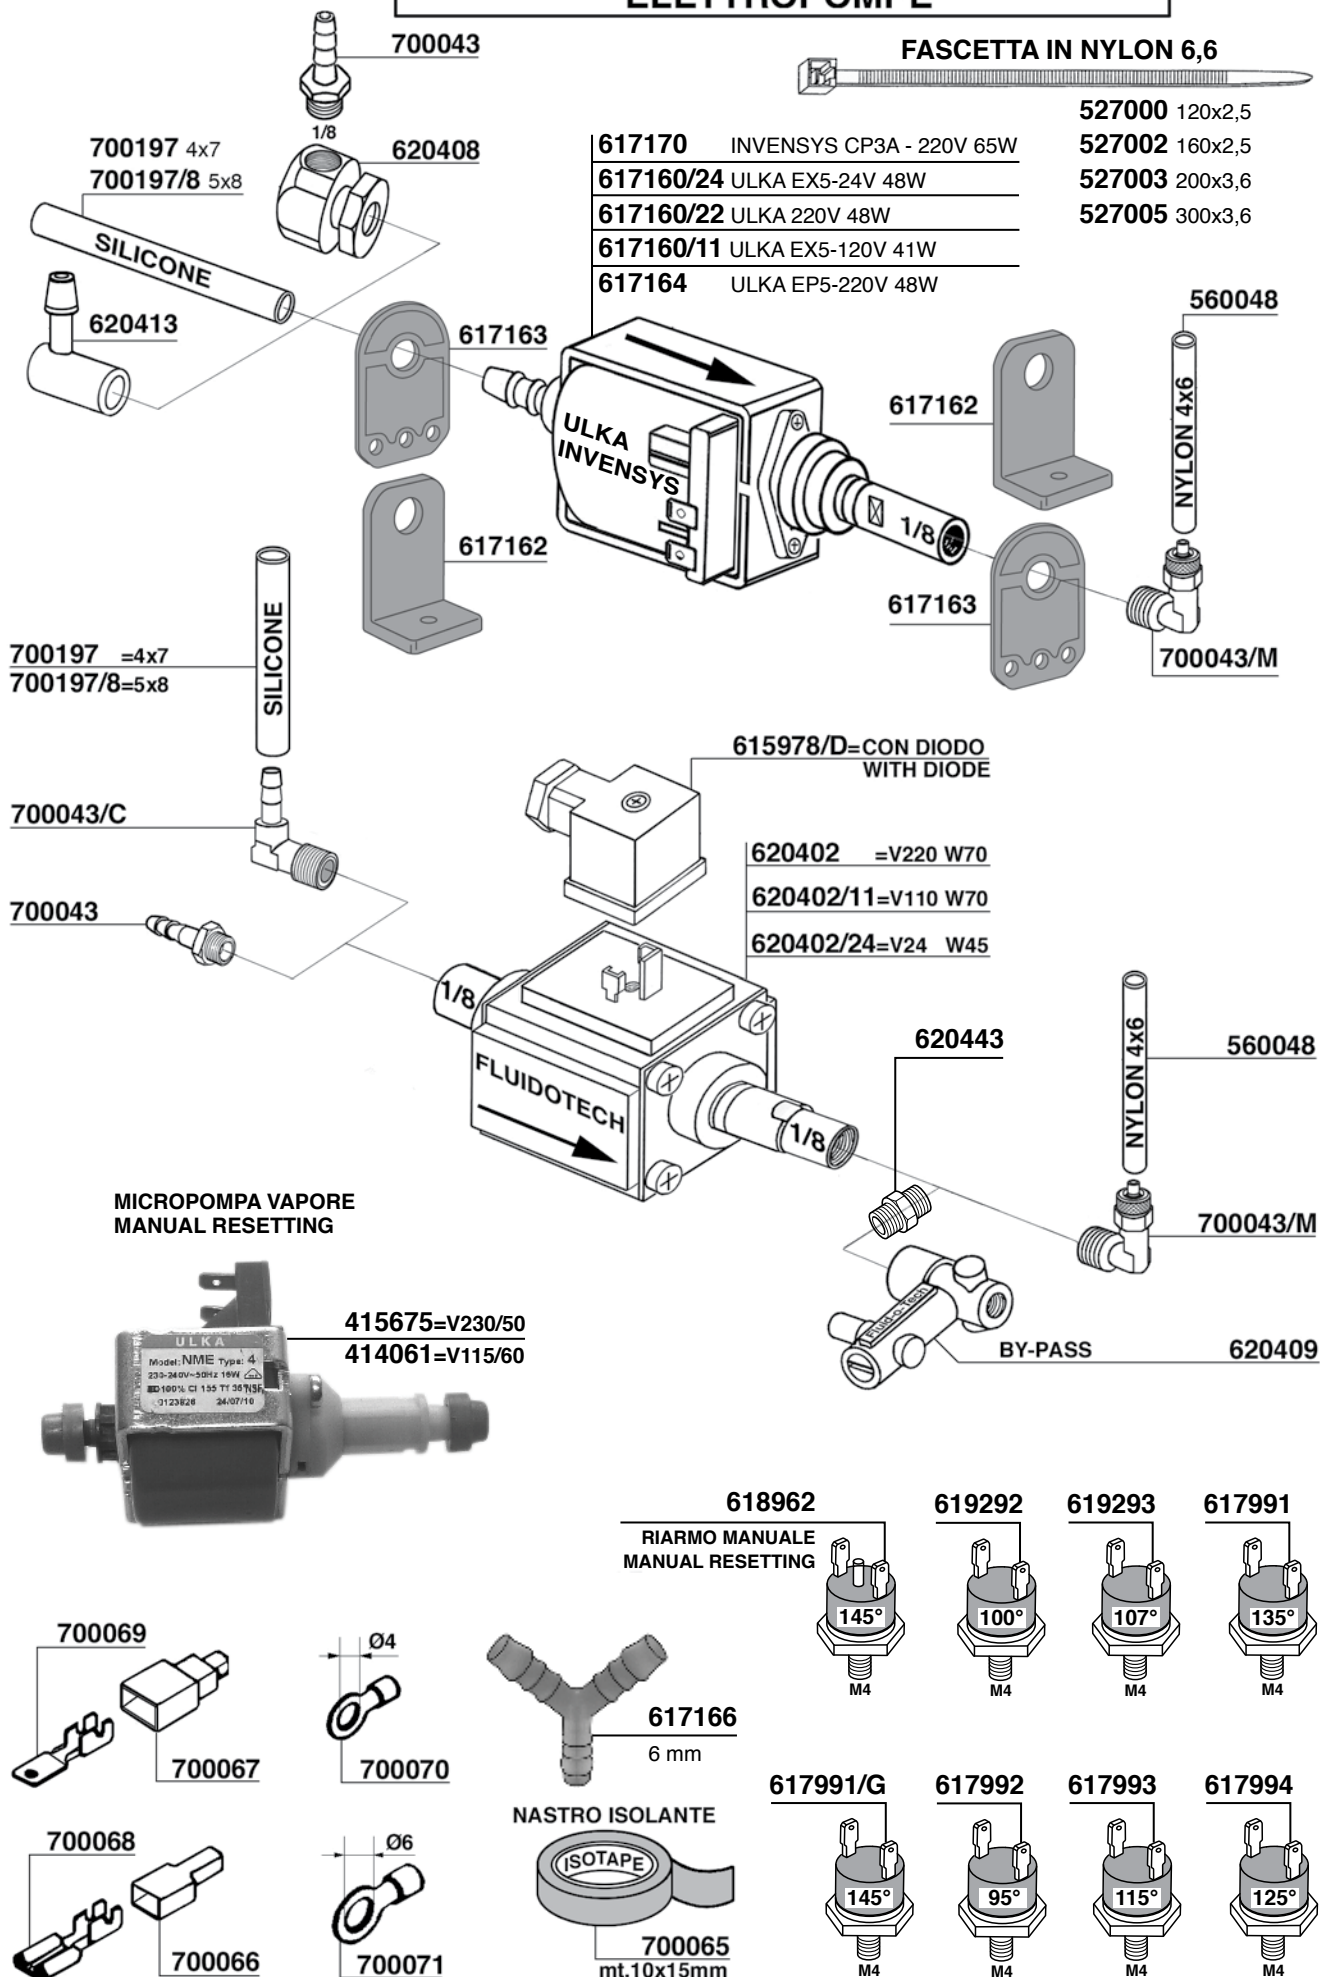

ELETTROPOMPE