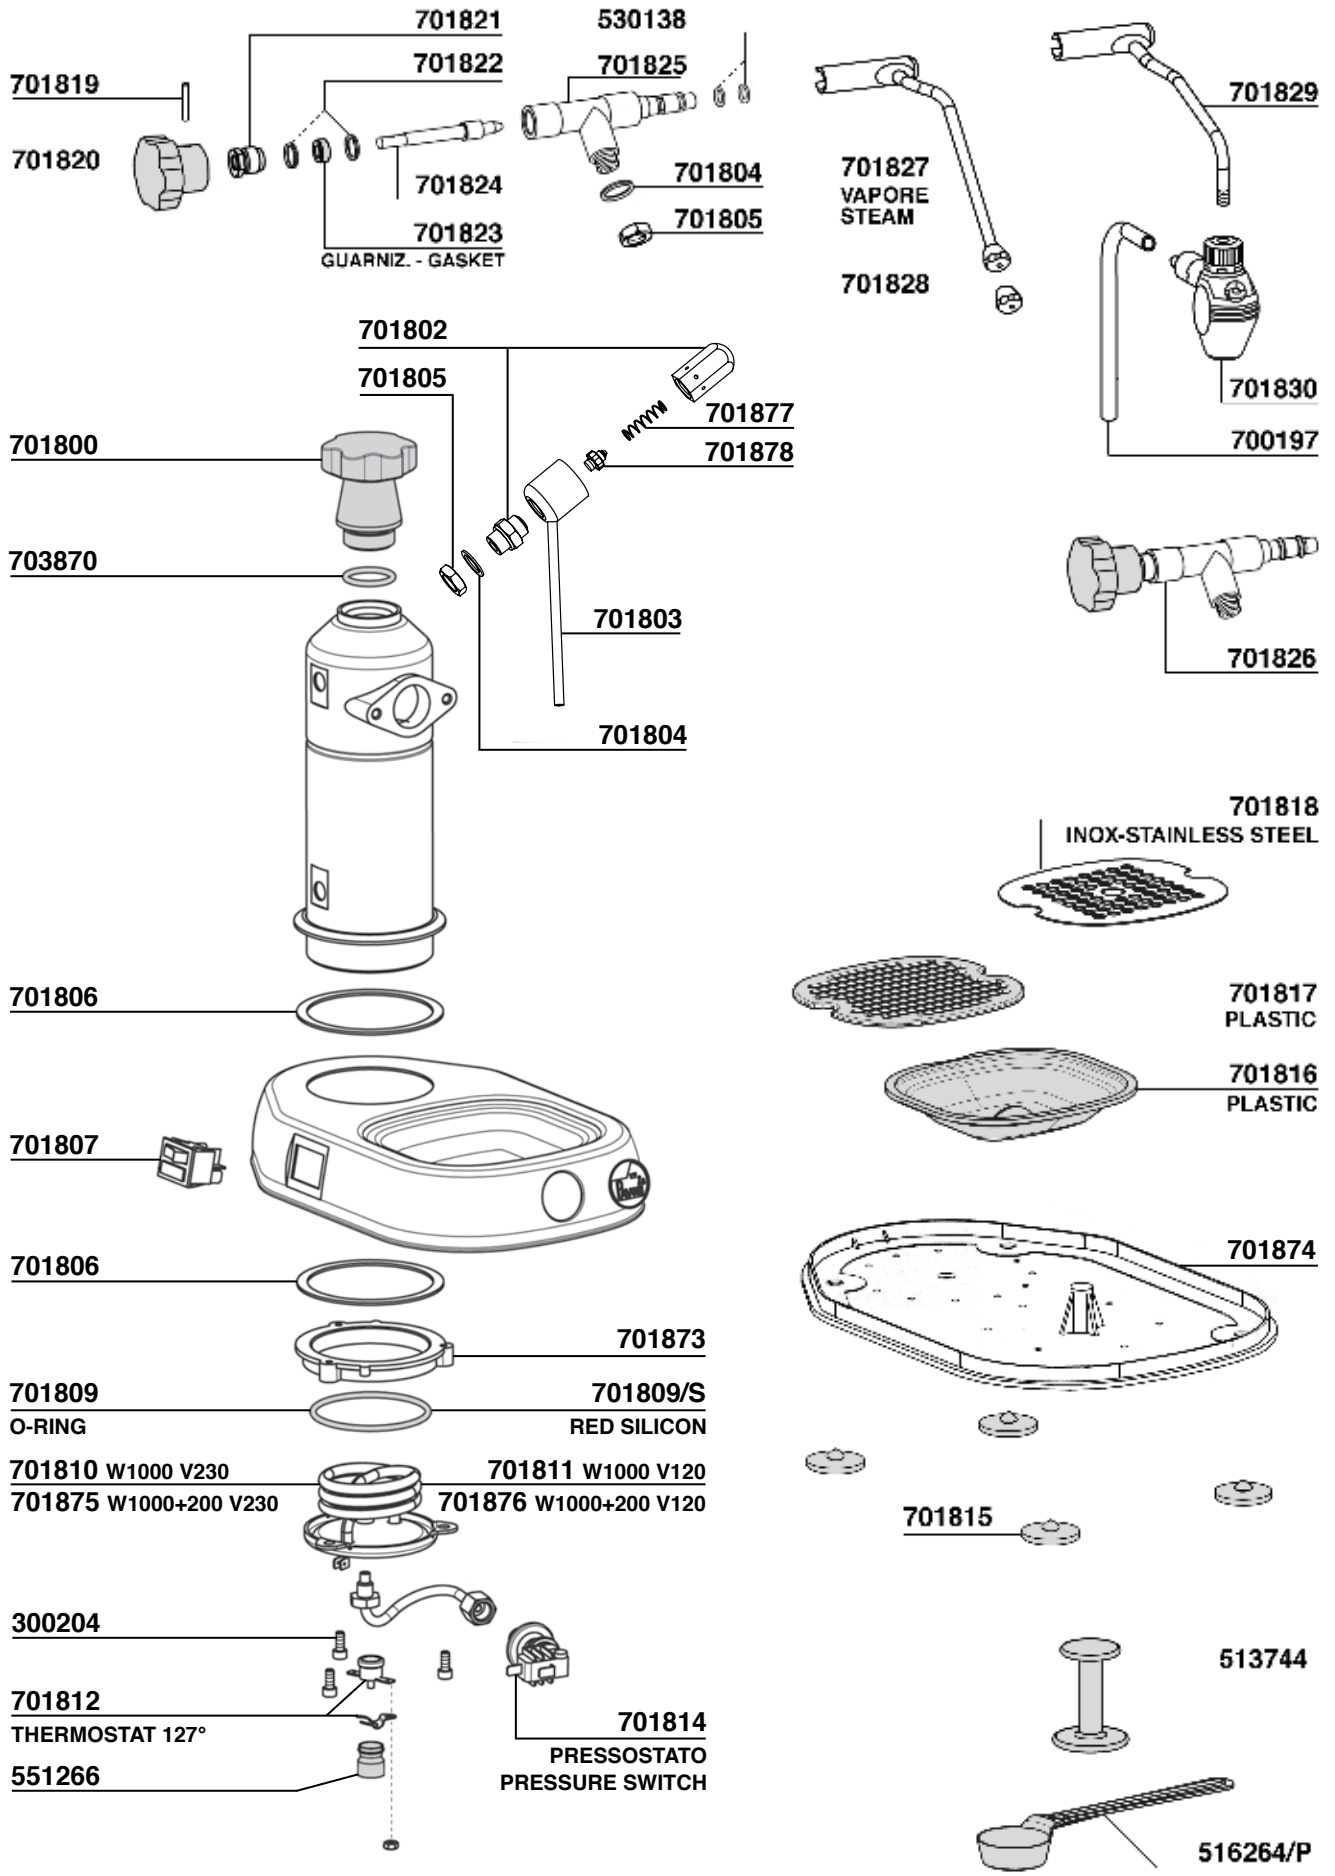

551934

530143

617903/G

615978/T

620404

174

700941	=GR2-3 V110 PUB GICAR 951533
700942	=GR2-3 V220 BAR GICAR 951515
700942/11	=GR2-3 V110 BAR GICAR 951516
700943	=GR2-3 V220 BAR GICAR 951532

EUROPICCOLA - PROFESSIONAL
MODELLO CROMATO - CHROMED MODEL