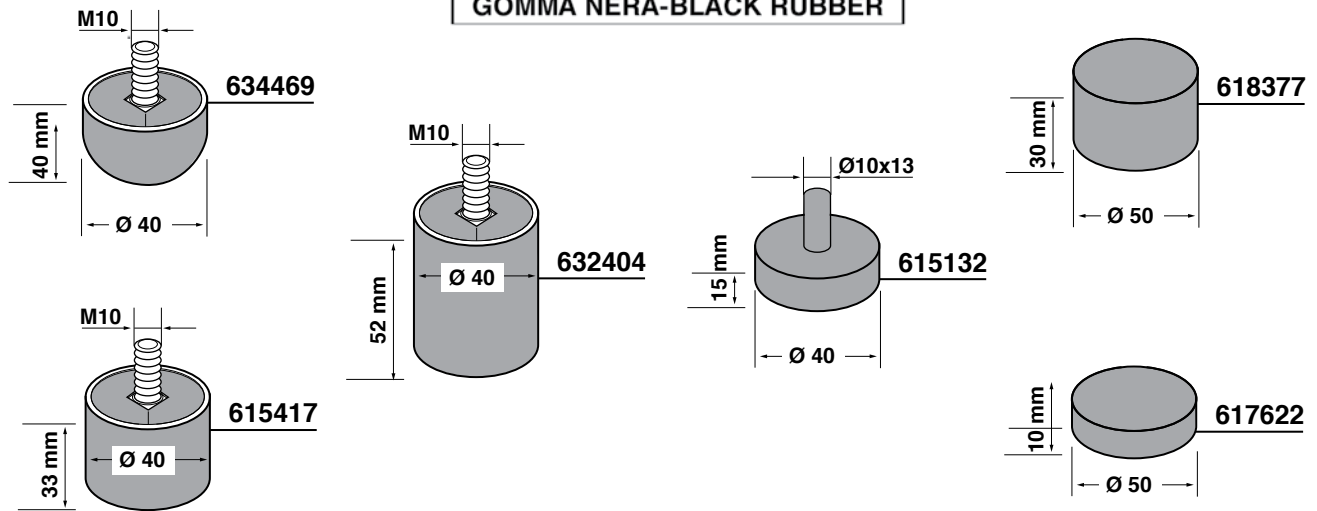

GOMMA NERA-BLACK RUBBER