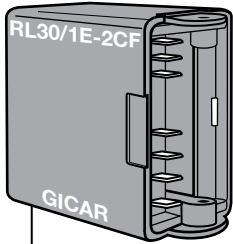

620714
8 PIN 800 mm

620702 GR1 220V
PULSANTIERA+CENTRALINA+THE
TOUCH PAD+ELECTRONIC BOX+TEA

AUTOLIVELLO - AUTOFILL
700737 220V
700737/11 110V

620709/6 6 PIN
410453 7 PIN
620709/10 10 PIN
620709 12 PIN

620732
3D5 LC 3GRCT 3TEA 230V