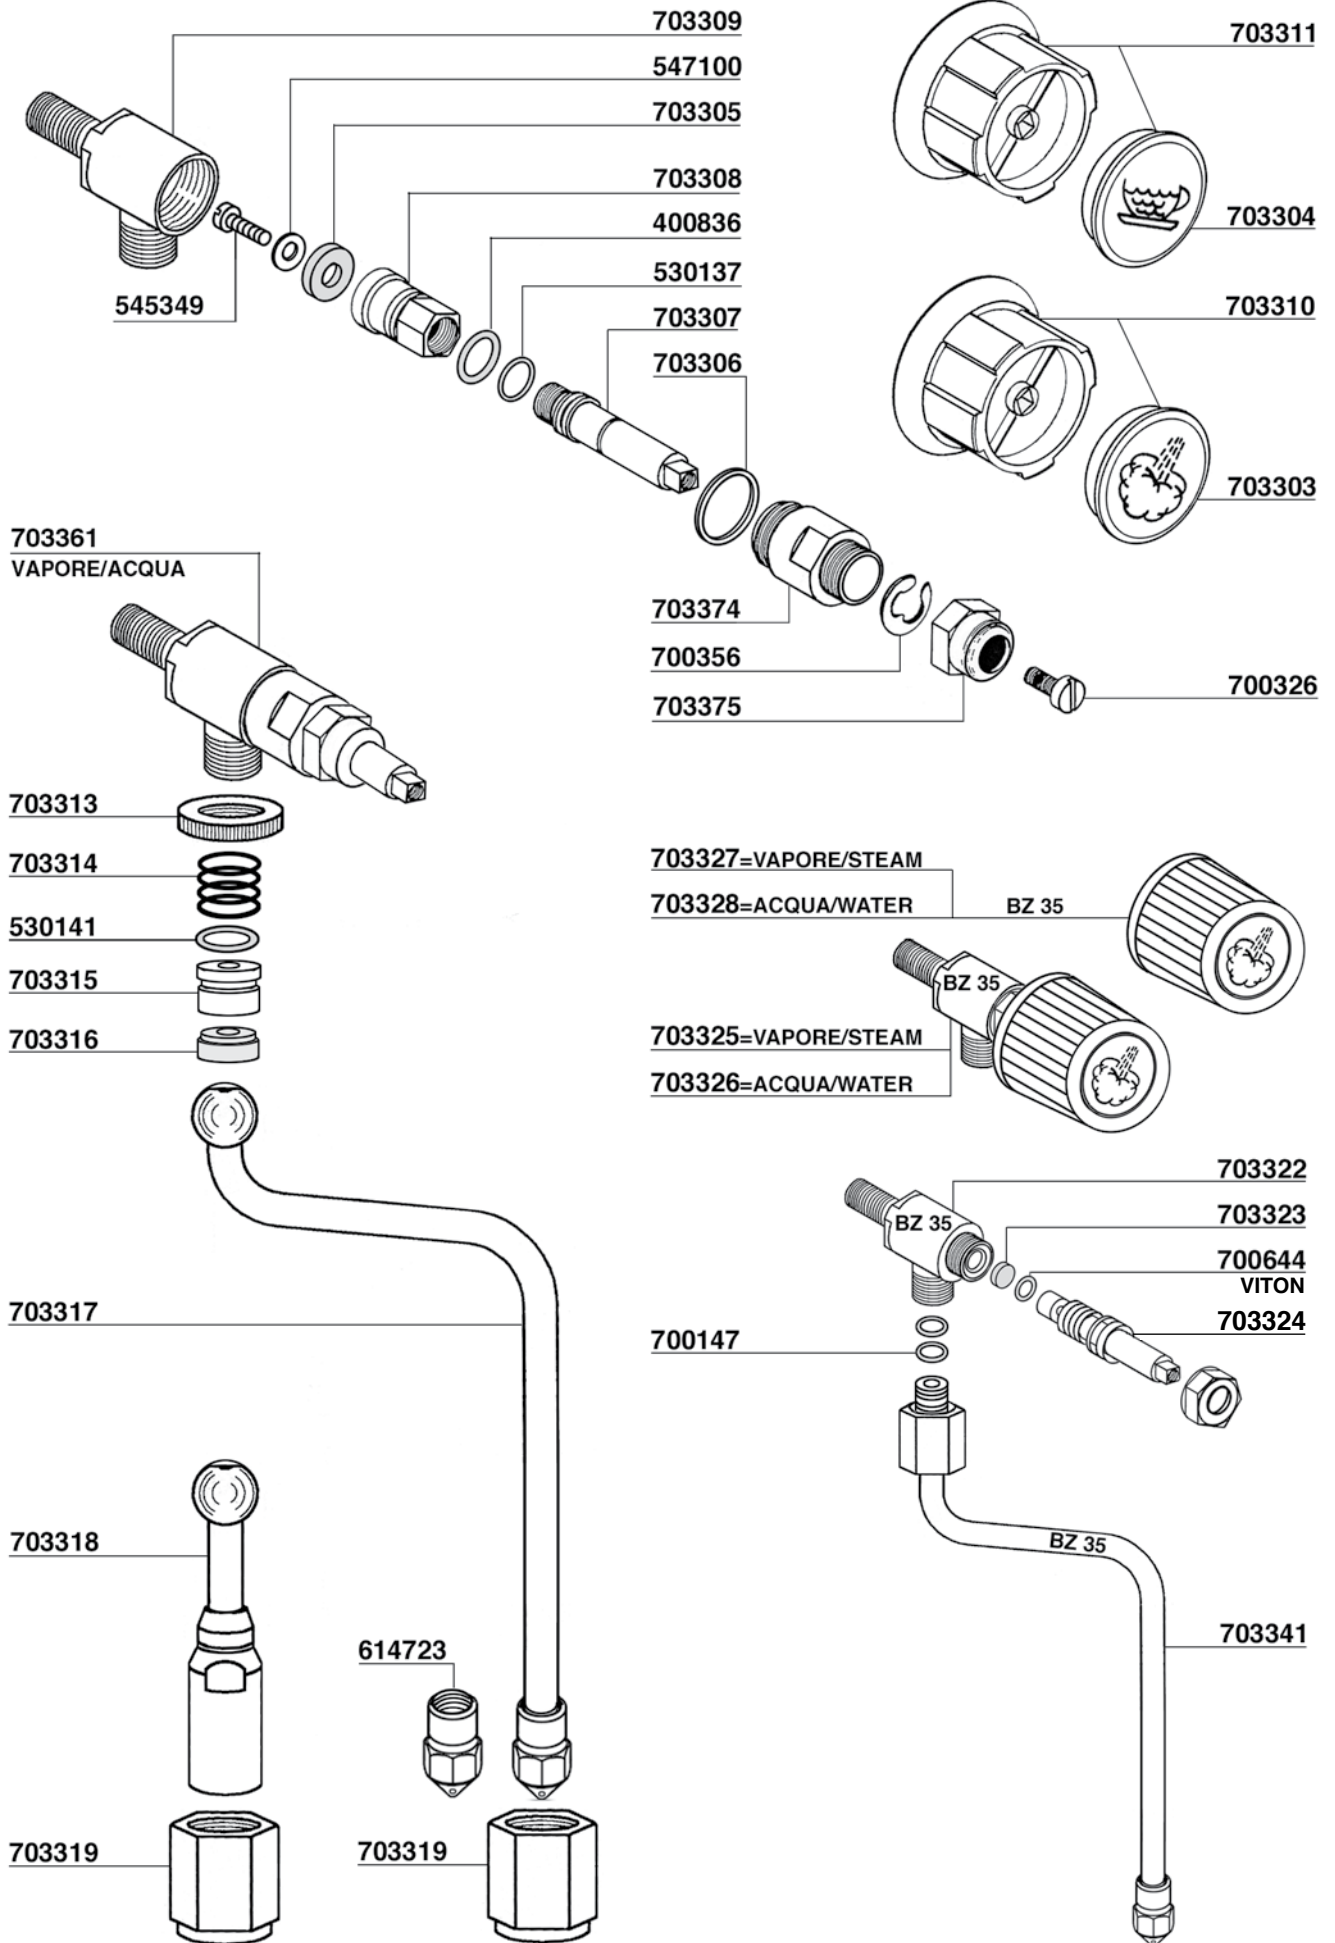

703359=8,1mm
700150=8,5mm

700164

547101

552350

700113/A

700148/Z

ELLISSE

19