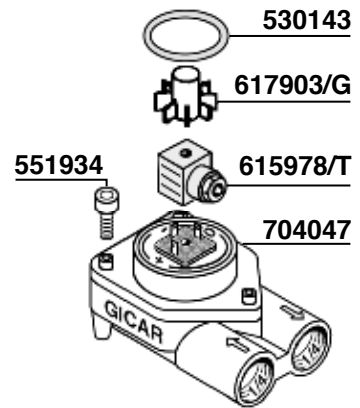

300306
PULSANTIERA CLUB
TOUCH PAD CLUB

700930 220V
700931 110V

300346 220V
300345 110V

300301
2,5-16 BAR

300302 16BAR
300303 3 BAR

300331
Ø11x185mm

300330
Ø11x145mm

300319