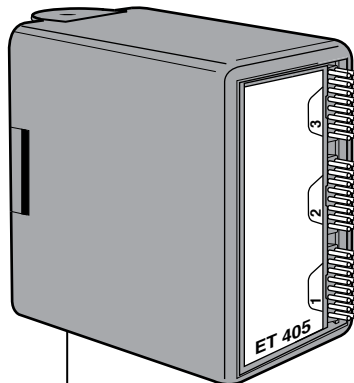

620700 GR1-2-3 - 200V - 16 PIN
THE + AUTOLIVELLO
GICAR CODE 9.5.23.16.00