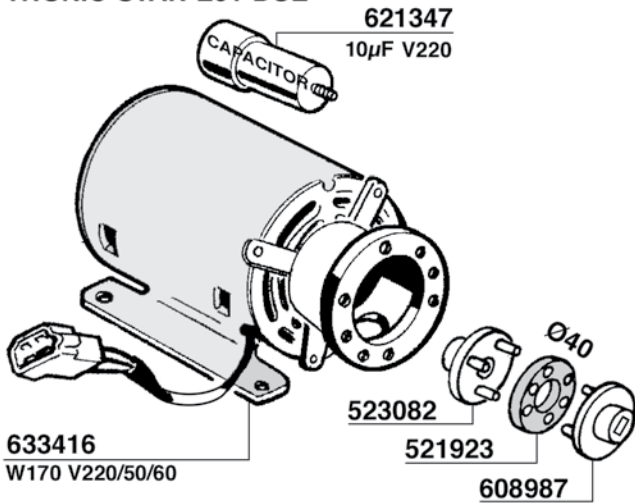

700086/22=V220/50/60 W150
700086/11=V110/60 W120

621112= 6,3 μ F 220V

621113= 25 μ F 110V

MOTORE PICCOLO
SMALL MOTOR

ELETTROPOMPE COMPATIBILI FAEMA

232

TRONIC-STAR-E91-DUE

SPECIAL-EXPRESS-COMPACT