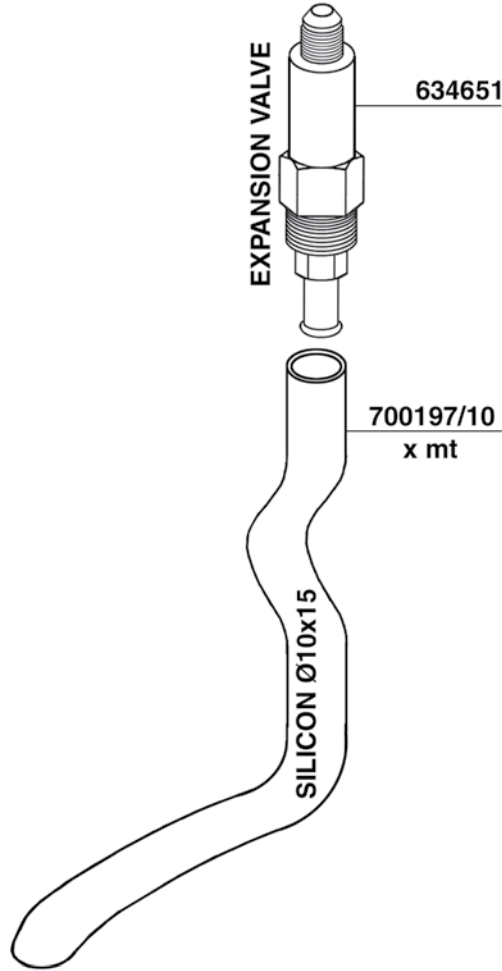

613656

E 61 E 64-E66 NO STOP P4-P6 STAR-TRONIC COMPACT S. TRONIC S. STAR DUE - E91 - E92 -

100

N. STOP-COMPACT

DOCCETTA DOPPIA
DOUBLE SHOWER

NEW

NEW

616817
R4