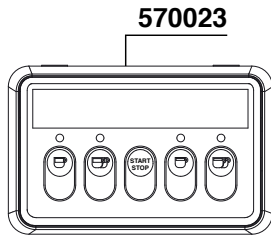

DIECI A/S - DIECI A/S - VENTI

DIECI A

700429/V
DIECI A/S - VENTI

703823
DODICI A/S