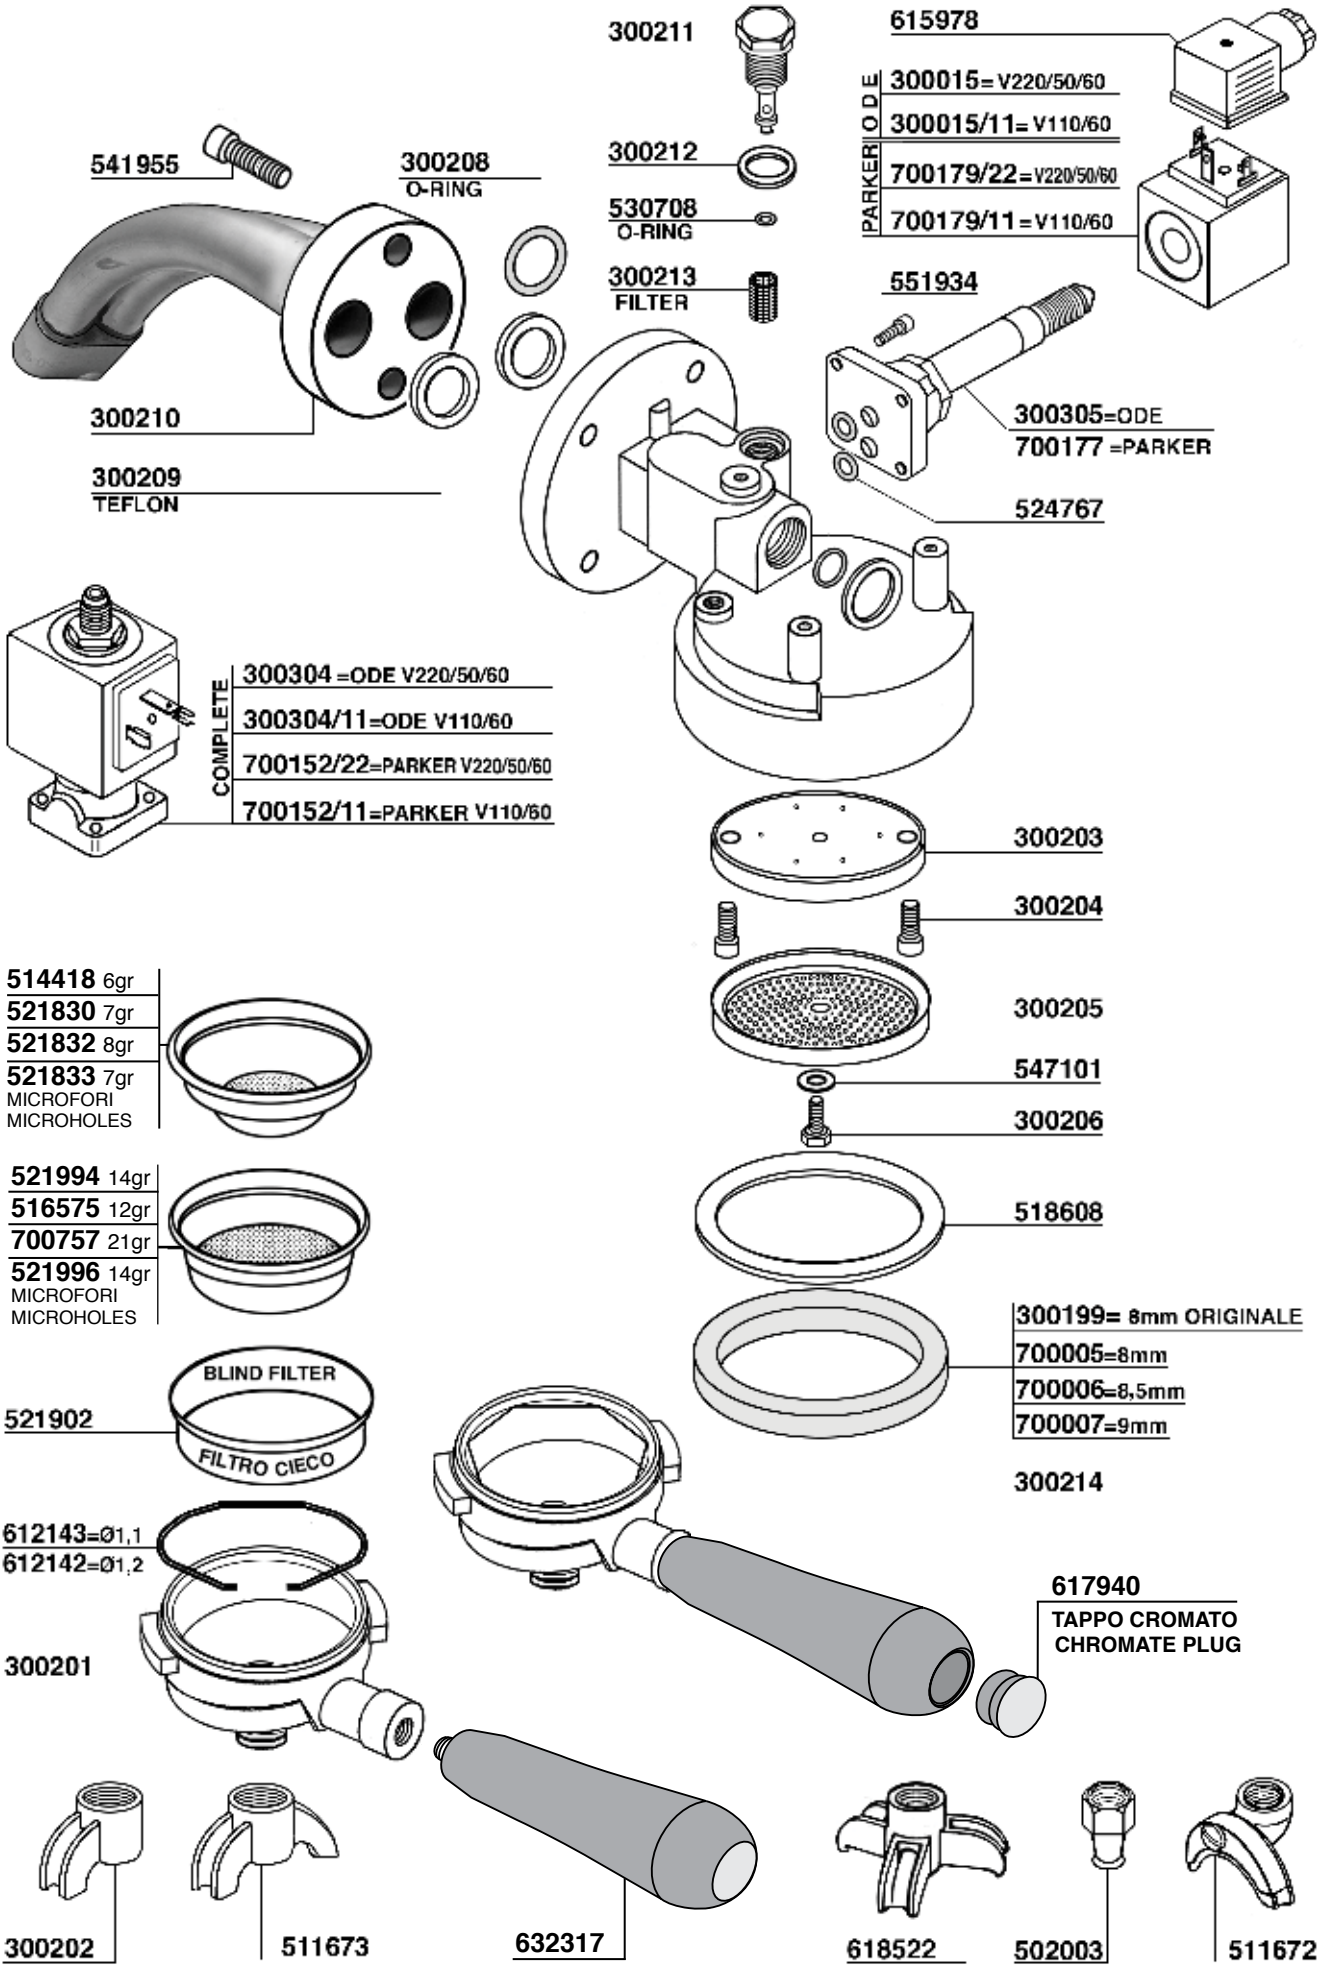

700097

NUOVA RICAMBI PARTI COMPATIBILI CIMBALI Tav.09

68

70

72

74

616597 CE/UL

615624/A
certificato
certified