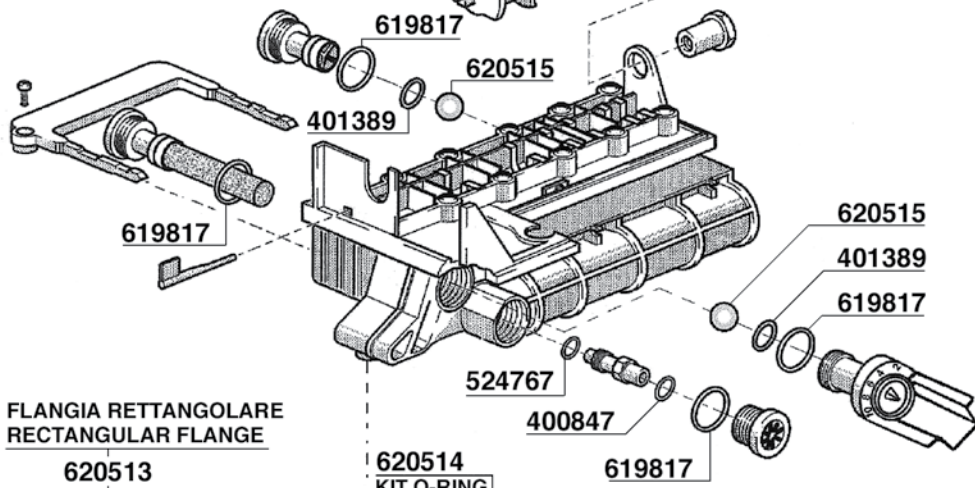

FLANGIA RETTANGOLARE
RECTANGULAR FLANGE
620513

620517

FLANGIA ROTONDA-1a serie
ROUND FLANGE - OLD MODEL