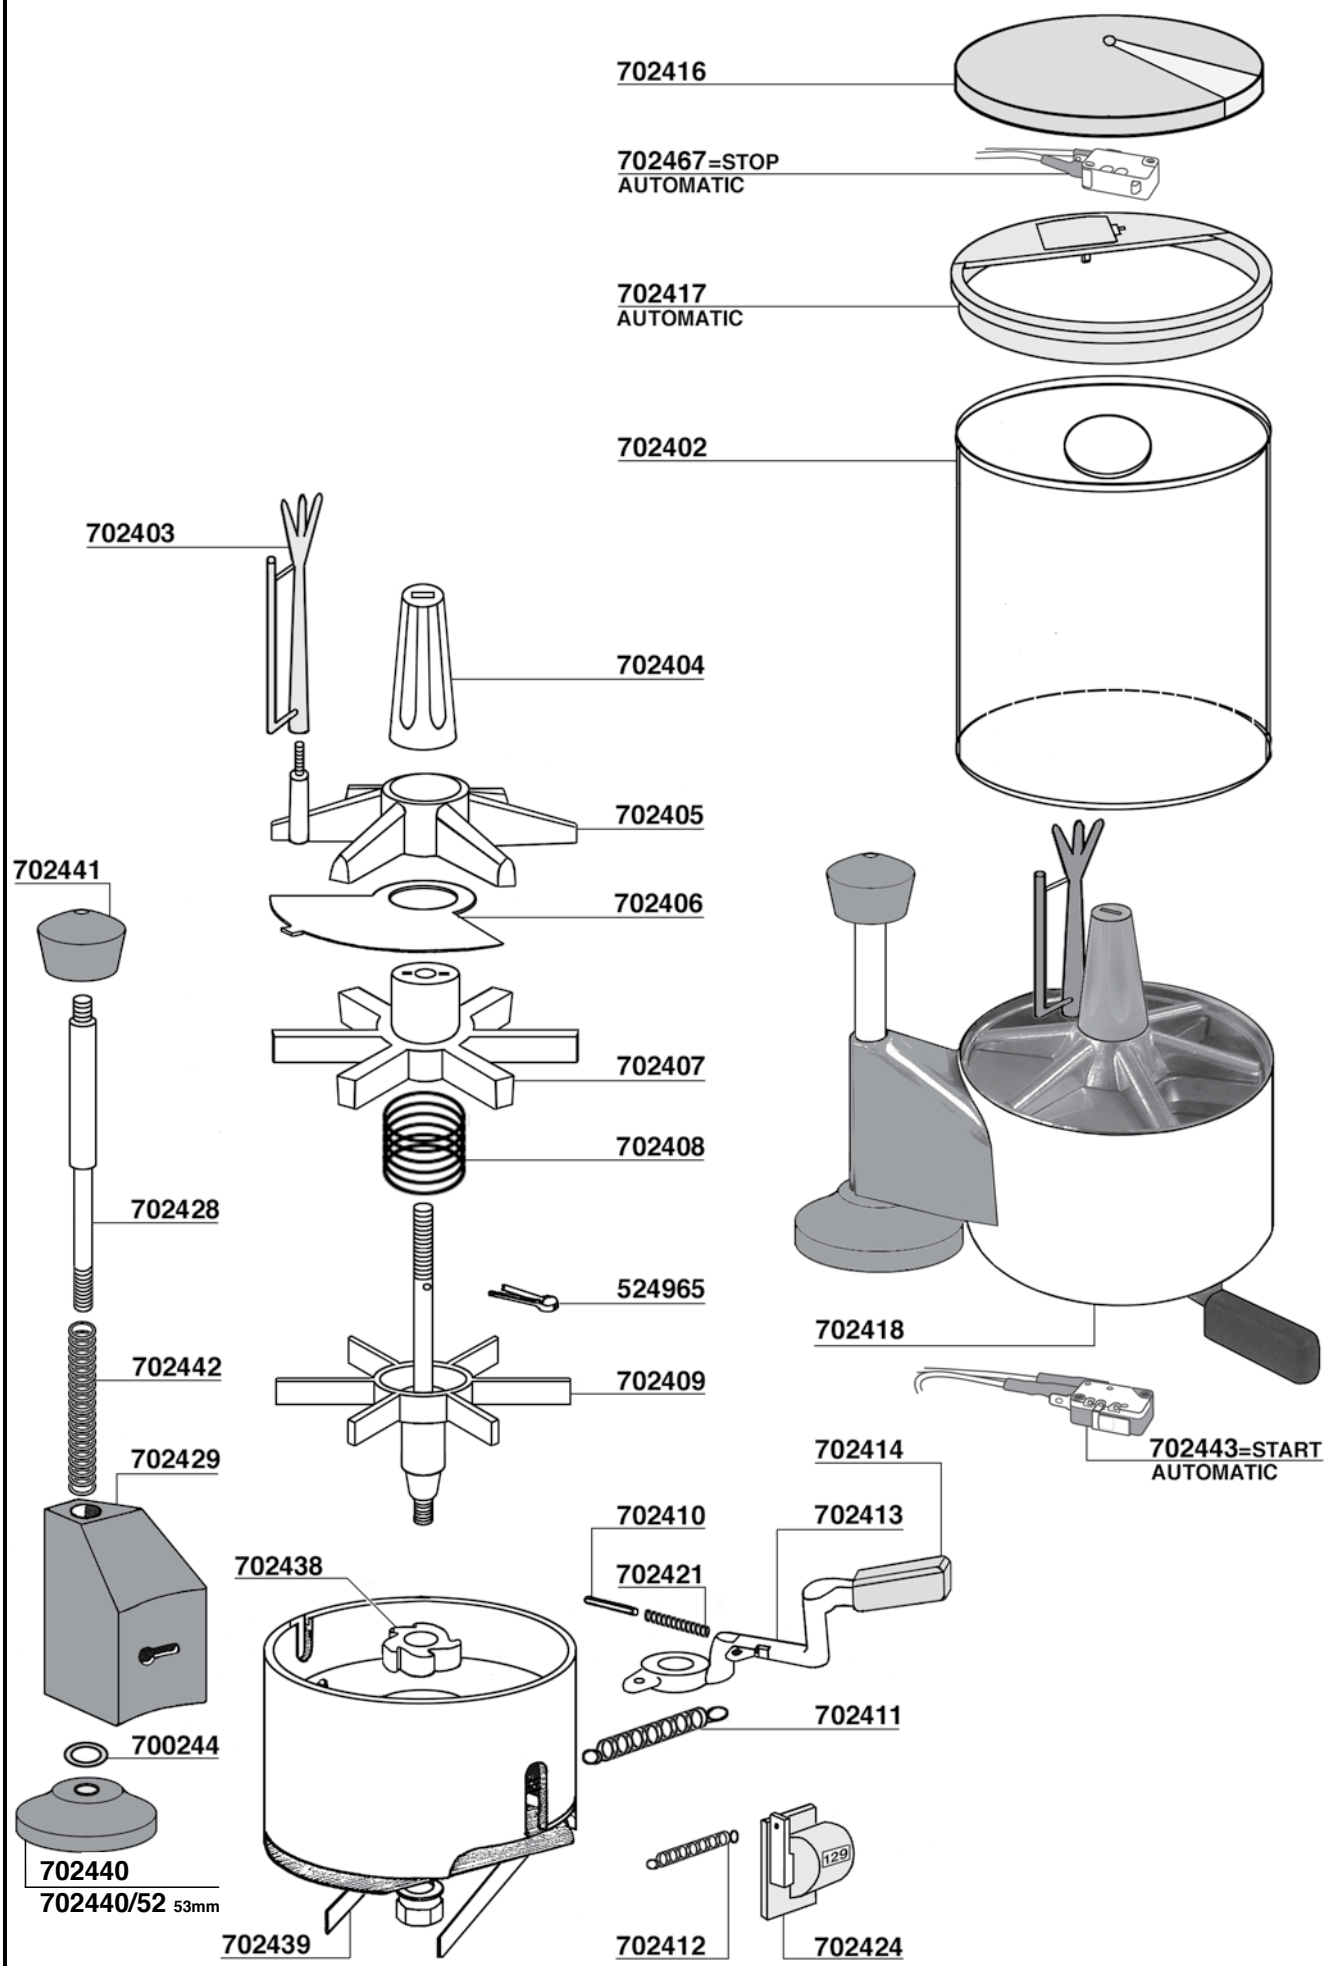

OBEL MODEL:JUNIOR - ROMA

295

702445 Ømm.50 OLD 702462 Ømm.95 NEW

702446

702404

702447

702448

702449