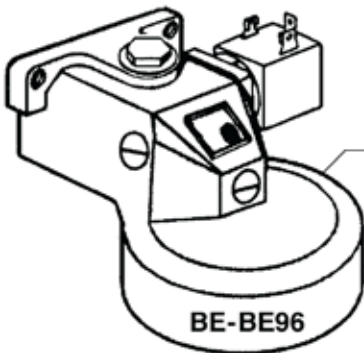

402453=BE V220
RACC.3/8"
FITTING 3/8"

409327=BE 96 V220
RACC.1/2"
FITTING 1/2"

BE-BE96