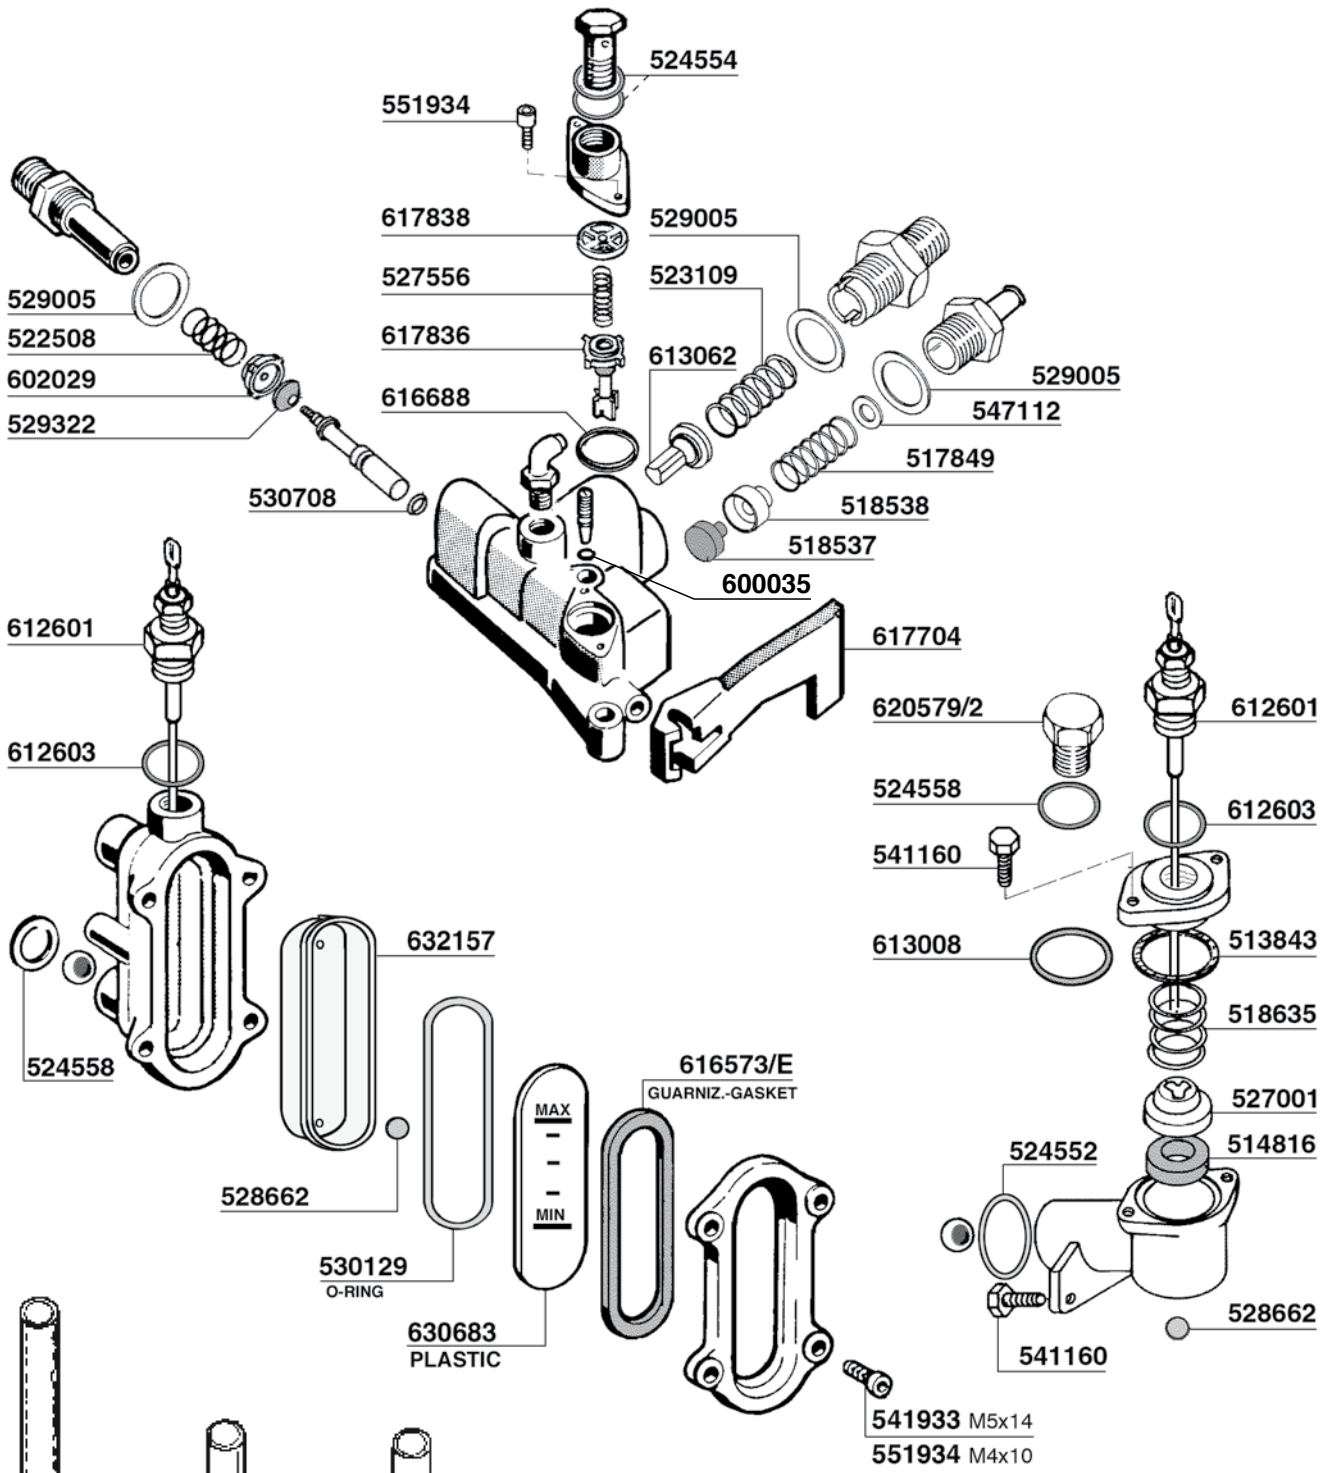

613656

E 61 E 64-E66 NO STOP P4-P6 STAR-TRONIC COMPACT S. TRONIC S. STAR DUE - E91 - E92 -

100

N. STOP-COMPACT

DOCCETTA DOPPIA
DOUBLE SHOWER

NEW

NEW

616817
R4