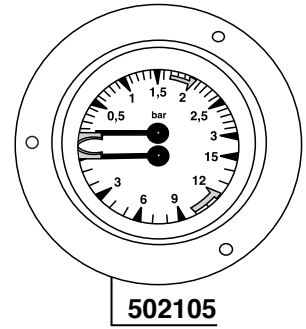

192

- 700269
- 460054
- 460056
- 460054
- 700269

- 400627=GR2 2400W 220V mm. 210
- 700887=GR3 4500W 220/380V mm. 290
- 502102=GR3 5100W 230/280V