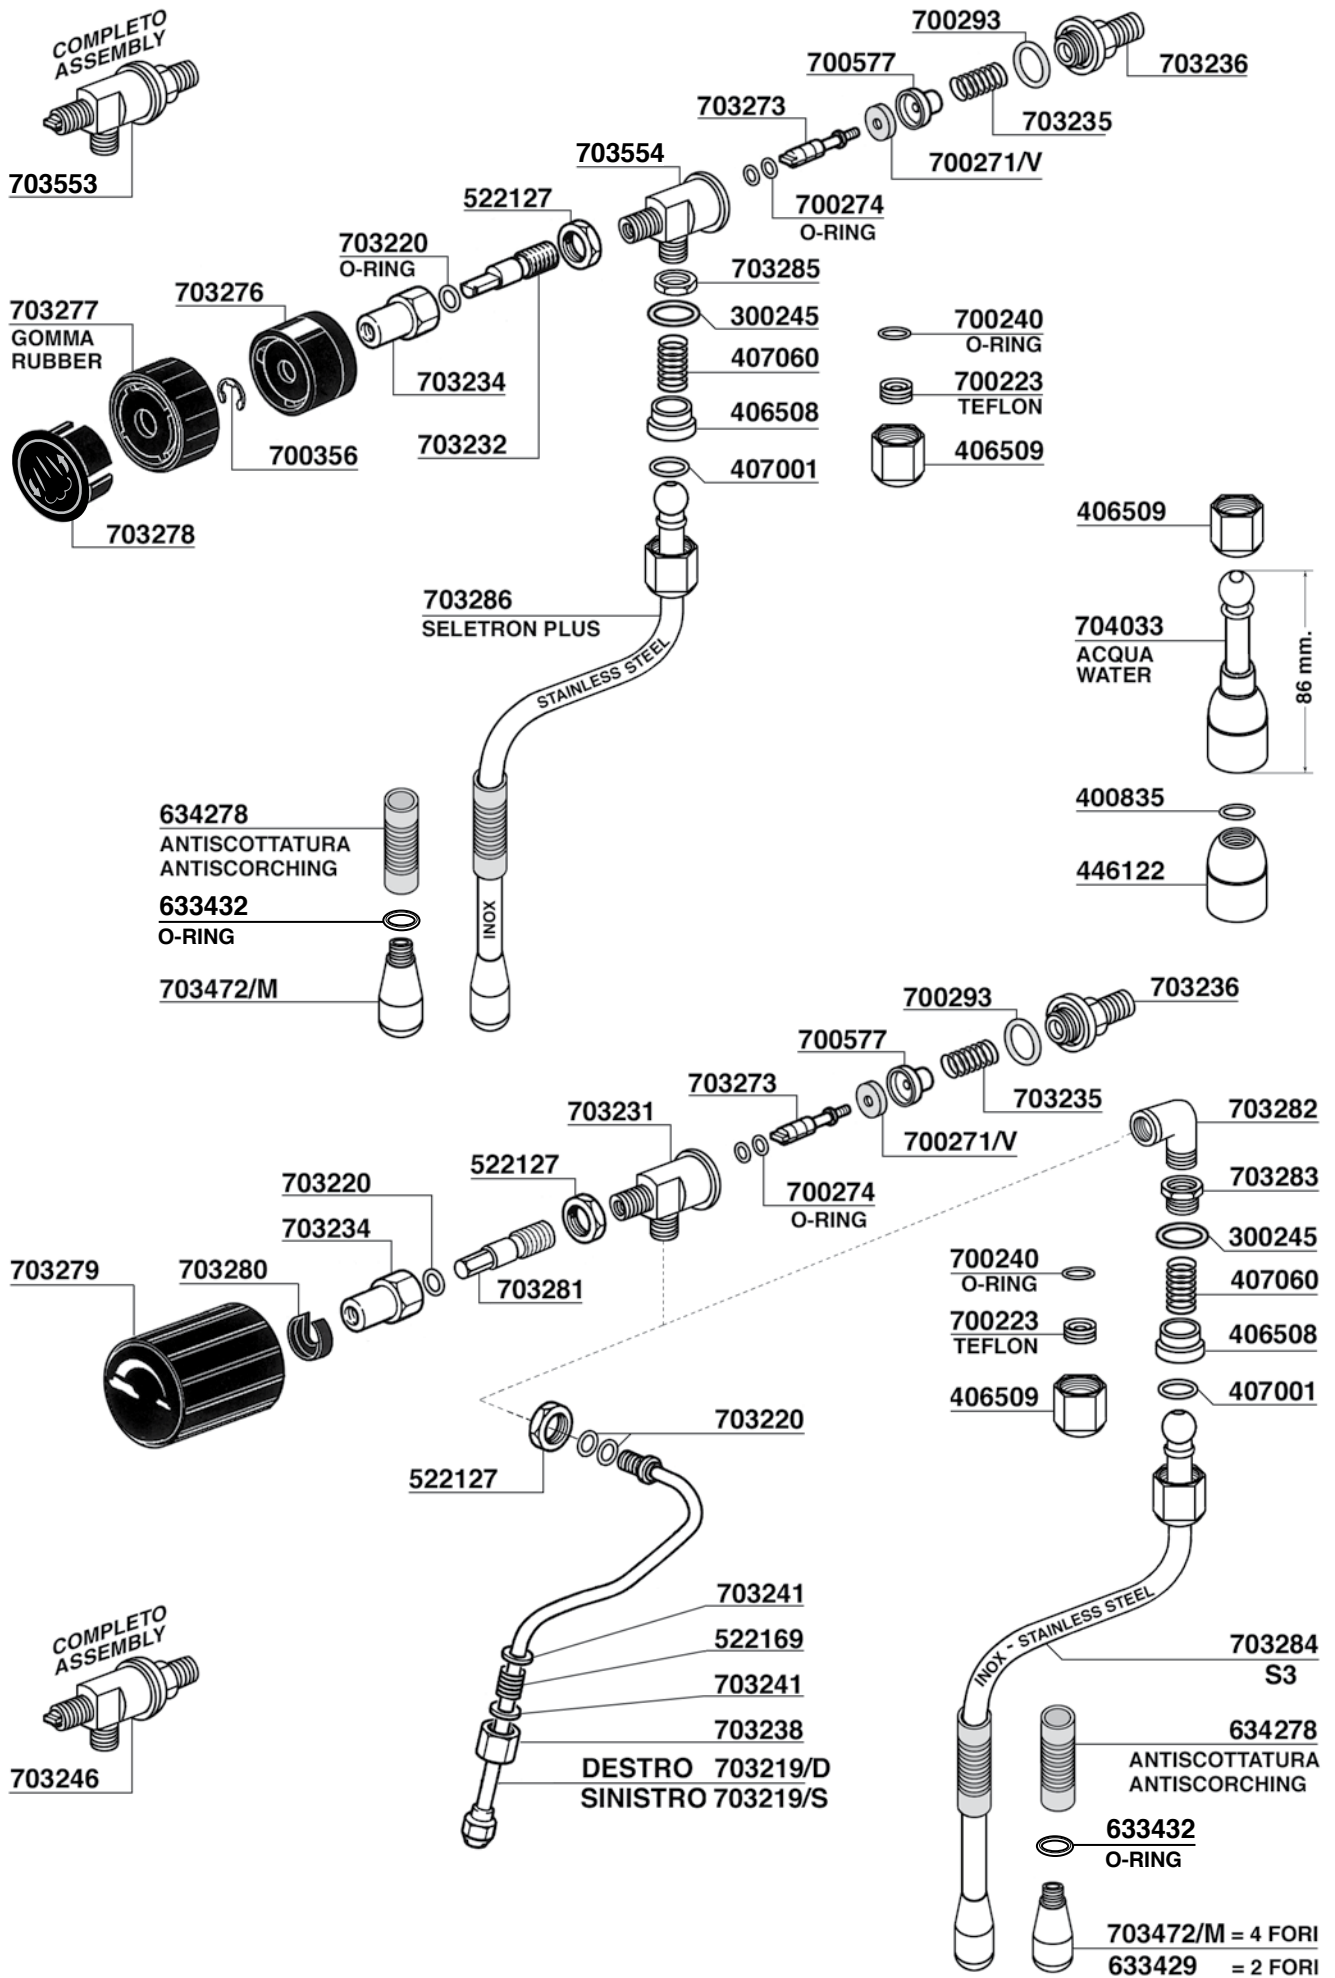

**SUPPORTO PULSANTI DOSI
DOSING BUTTONS SUPPORT**

**SUPPORTO INTERRUPTORE ON-OFF
ON-OFF SWITCH SUPPORT**

152

154

156

158

630381
NEW E.P.

634027
3000 ELEKTRIC