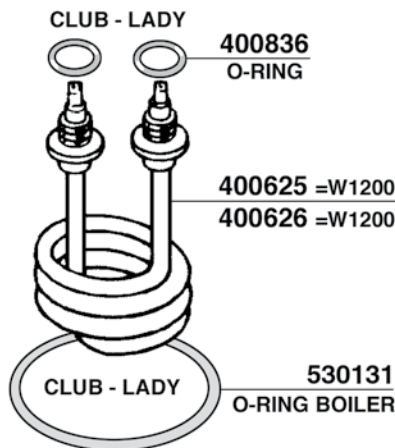

MICROPOMPA VAPORE
STEAM MICROPUMP

INDICATORE LIVELLO
WATERLINE INDICATOR

401984 =V220
401984/11=V110

CLUB - LADY
400836
O-RING

409207

FILTER HOLDER GASKET
GUARNIZIONE PORTAFILTRO

400662 BIP.
PULSANTE
PUSH BUTTON