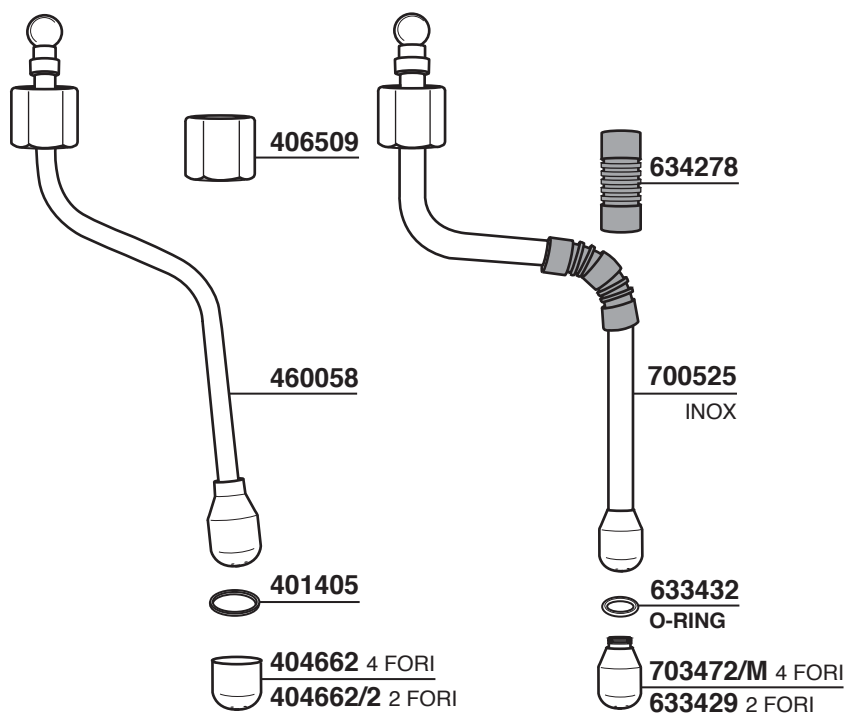

700382 ORANGE

524554

CAPPUCCINO
THERMOMETER
0 - 100 C°

620208

612601 120mm
612601/L 140mm

**DOCGETTA DOPPIA
DOUBLE SHOWER**

24

28