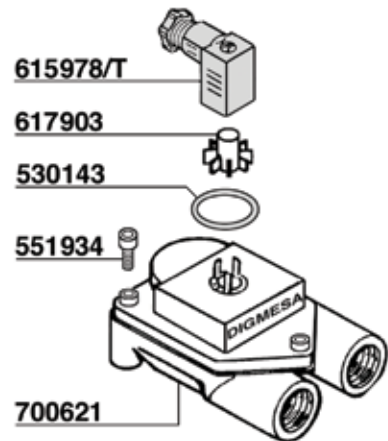

MINIWEGA

- 703020 1500W 220V mm.95
- 703020/11 1300W 110V mm.95

MOTORE RAFFREDDATO AD ACQUA - MOTOR WATERCOOL

212

703015
PULSANTIERA + CENTRALINA
TOUCHPAD + ELECTRONIC BOX

703016
PULSANTIERA
TOUCHPAD

703060
SPHERA
PULSANTIERA SCALDATAZZE
CUP WARMER TOUCHPAD