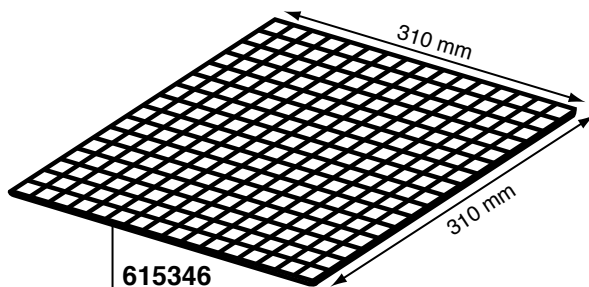

615346
NERO - BLACK

611647
BIANCO - WHITE

252

BOILER RAME E61
E61 COPPER BOILER

591201 GR1
591202 GR2
591203 GR3

612601 120 mm
612601/L 140 mm

503005 165 mm
SENZA GUAINA

620705 16 PIN
GICAR CODE 9.9.09.28