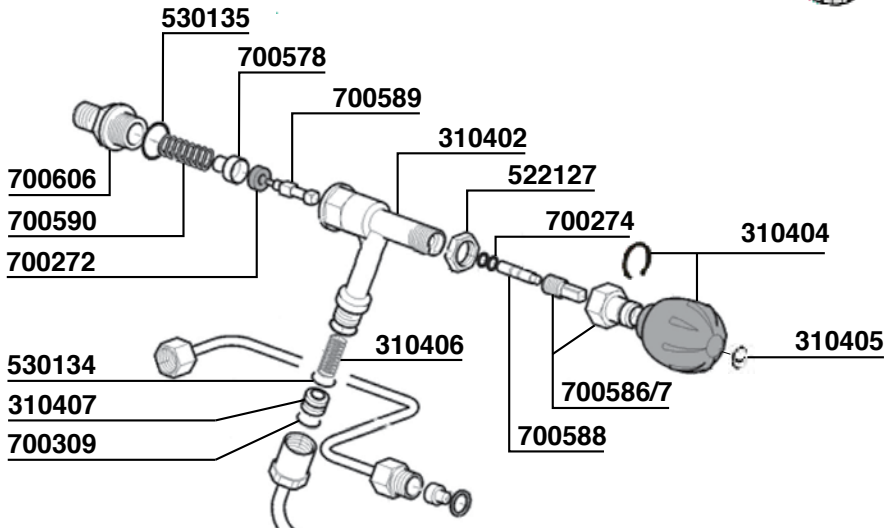

700247
SPIA ROSSA
RED PILOT LIGHT

132

**FLUSSO REGOLABILE
ADJUSTABLE FLOW**

GR2-3	V220	620712 =GICAR	9.5.14.59 00
			9.5.14.60 00
		620712/1 =GICAR	9.5.14.59 01
			9.5.14.60 01
		620712/2 =GICAR	9.5.14.59 02
			9.5.14.60 02
		620712/3 =GICAR	9.5.14.59 03
			9.5.14.60 03