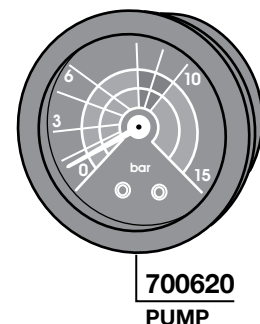

GIOTTO

401911 1" 220V 1350W 130mm
401912 1" 110V 1350W 130mm