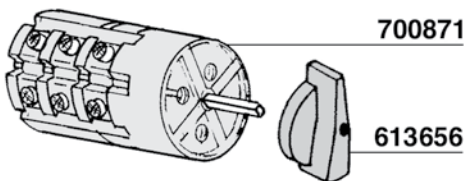

551934

530143

617903/G

615978/T

620404

174

700941	=GR2-3 V110 PUB GICAR 951533
700942	=GR2-3 V220 BAR GICAR 951515
700942/11	=GR2-3 V110 BAR GICAR 951516
700943	=GR2-3 V220 BAR GICAR 951532

EUROPICCOLA - PROFESSIONAL
MODELLO CROMATO - CHROMED MODEL