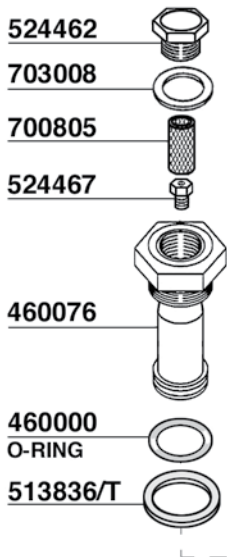

76

DOCCETTA DOPPIA
DOUBLE SHOWER