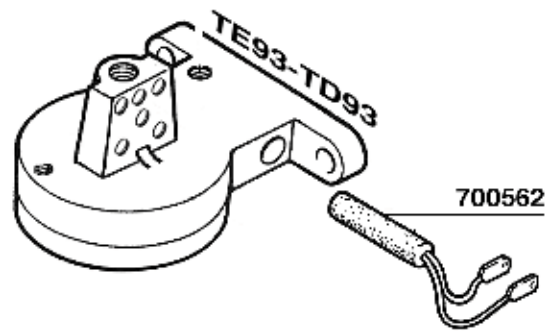

130

700290
700290/R=RAME-COPPER

700568

620403

524767

619292

518608

700150=8,5mm
700146=9mm