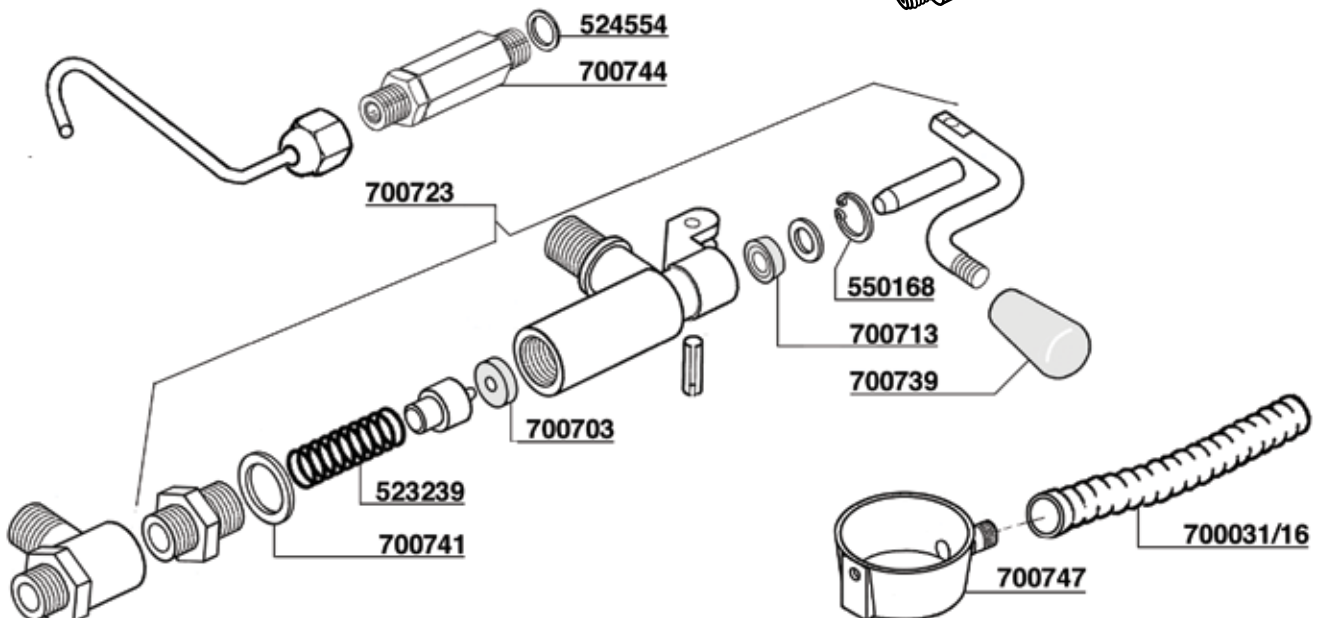

MOTORE RAFFREDDATO AD ACQUA - MOTOR WATERCOOL

212