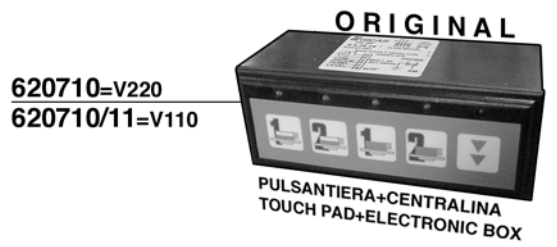

700247
SPIA ROSSA
RED PILOT LIGHT

132

**FLUSSO REGOLABILE
ADJUSTABLE FLOW**

GR2-3	V220	620712 =GICAR	9.5.14.59 00
			9.5.14.60 00
		620712/1 =GICAR	9.5.14.59 01
			9.5.14.60 01
		620712/2 =GICAR	9.5.14.59 02
			9.5.14.60 02
		620712/3 =GICAR	9.5.14.59 03
			9.5.14.60 03