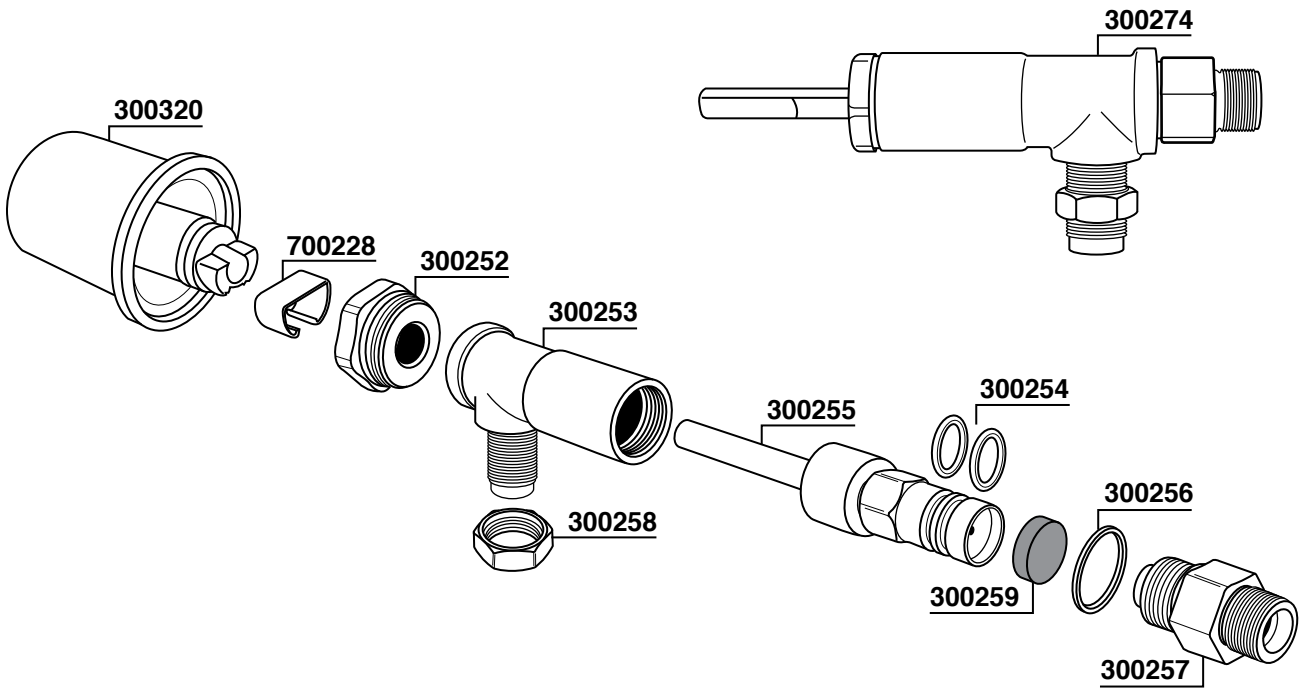

700097

NUOVA RICAMBI PARTI COMPATIBILI CIMBALI Tav.09

68

70

72

74

616597 CE/UL

615624/A
certificato
certified