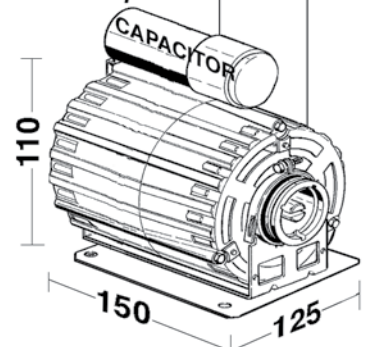

MOTORE PICCOLO
SMALL MOTOR