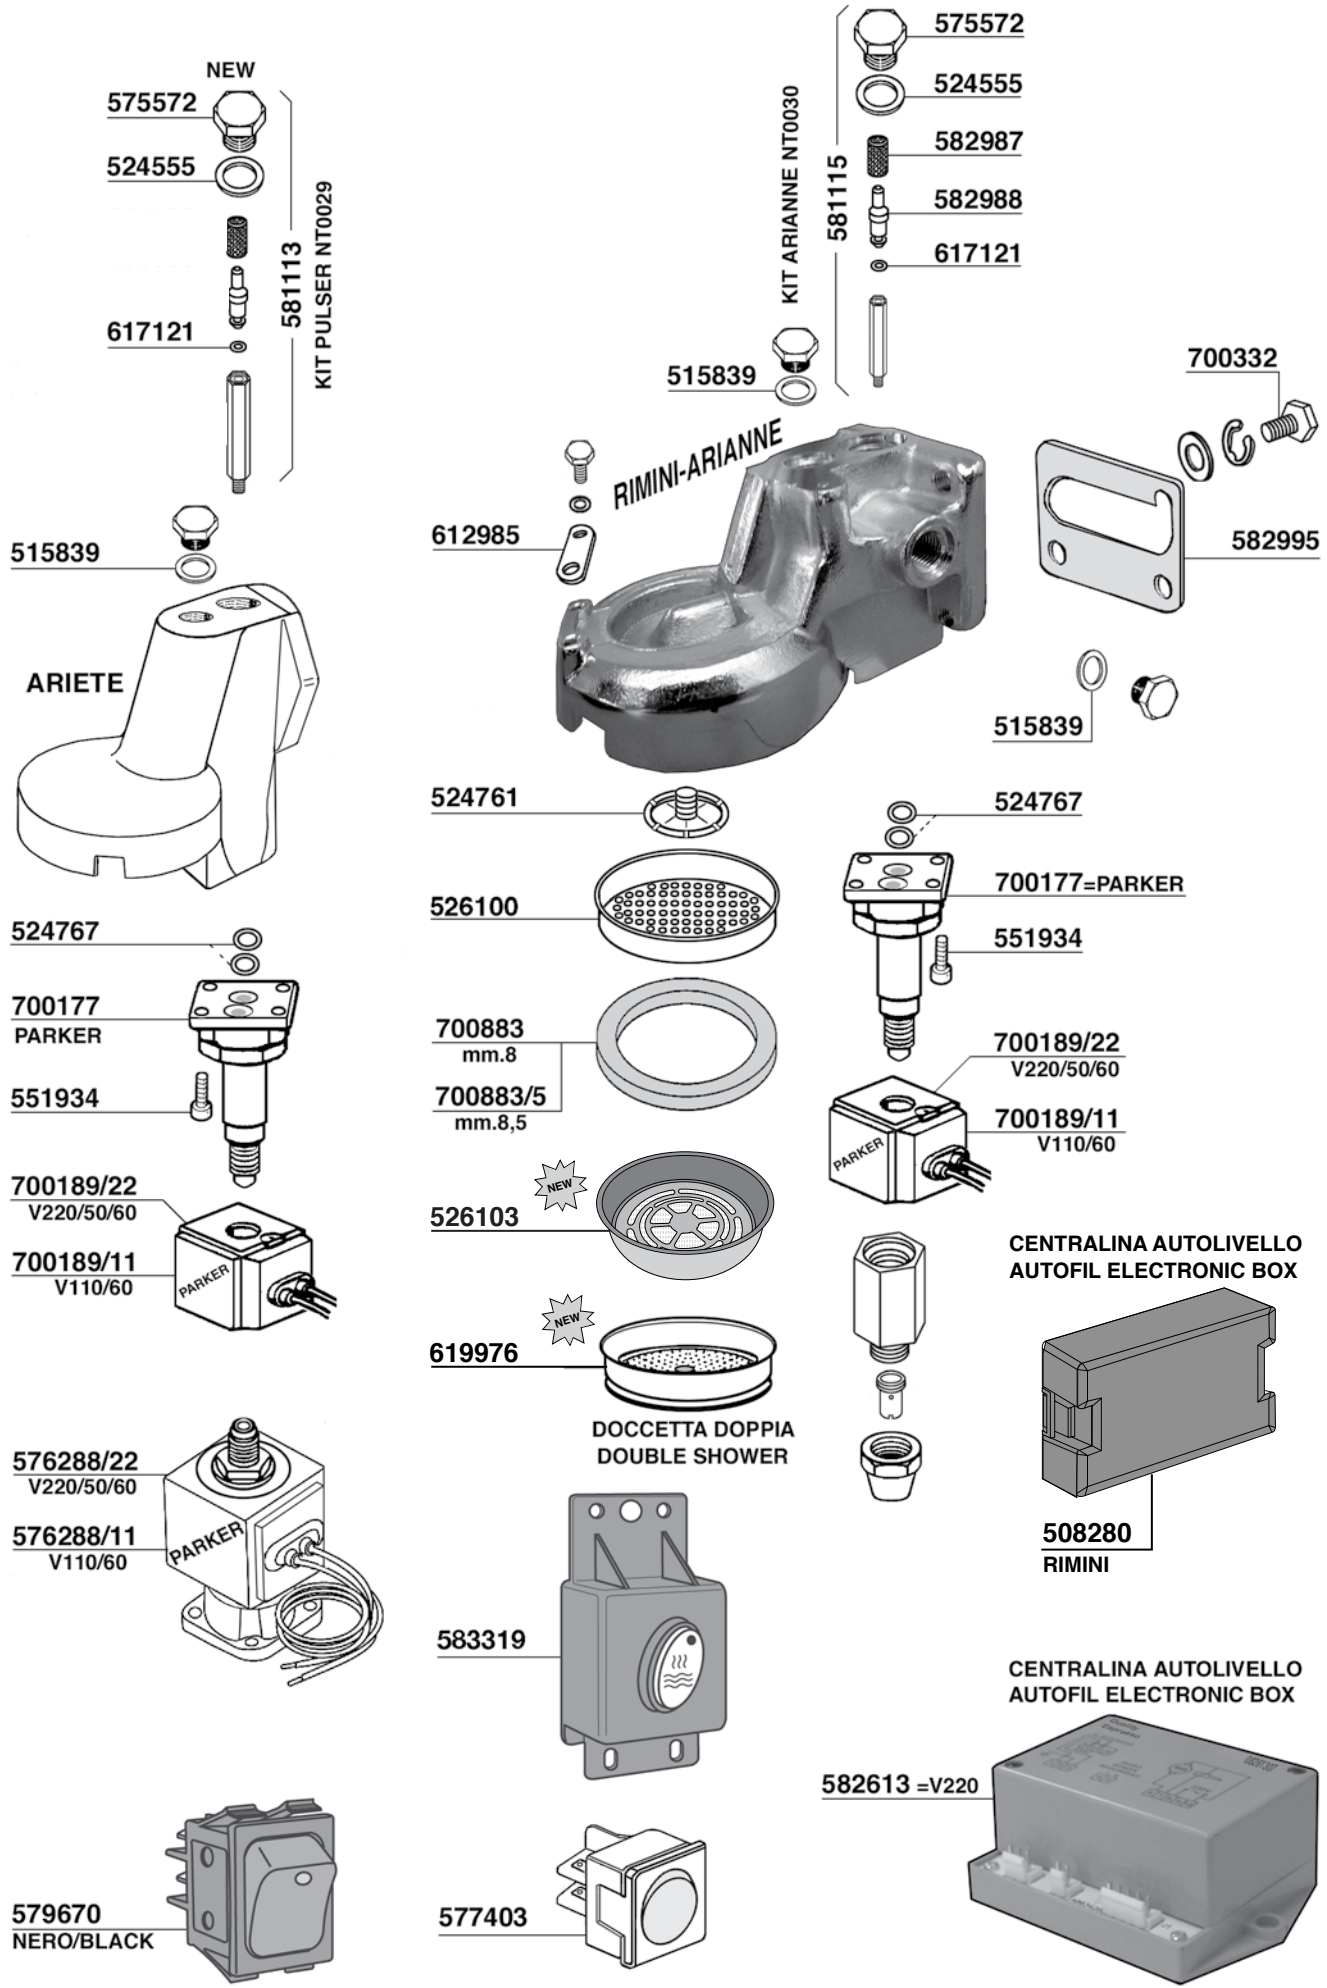

RESISTENZE

122

ELETTROPOMPE

FC 31 MINERVA-TOSTAPANE EGI

124

126

128

616597 CE/UL