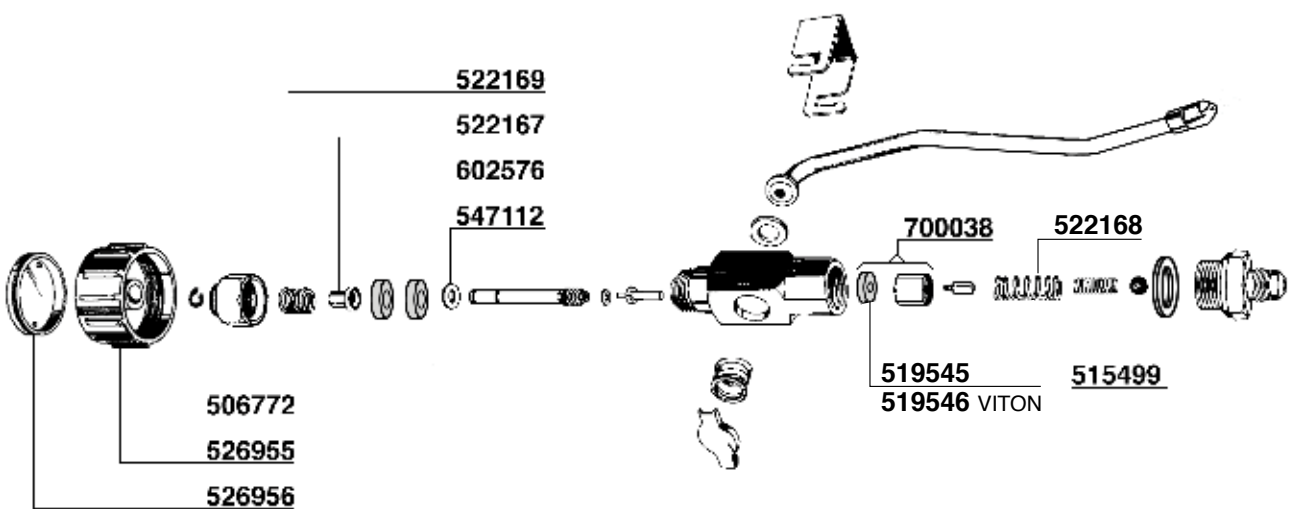

CAPUCCINO ELEGANT
STAINLESS STEEL

700197/8

SILICON Ø 5x8

700914

PERNO
REGOLAZIONE

700913

KIT O-RING

522169