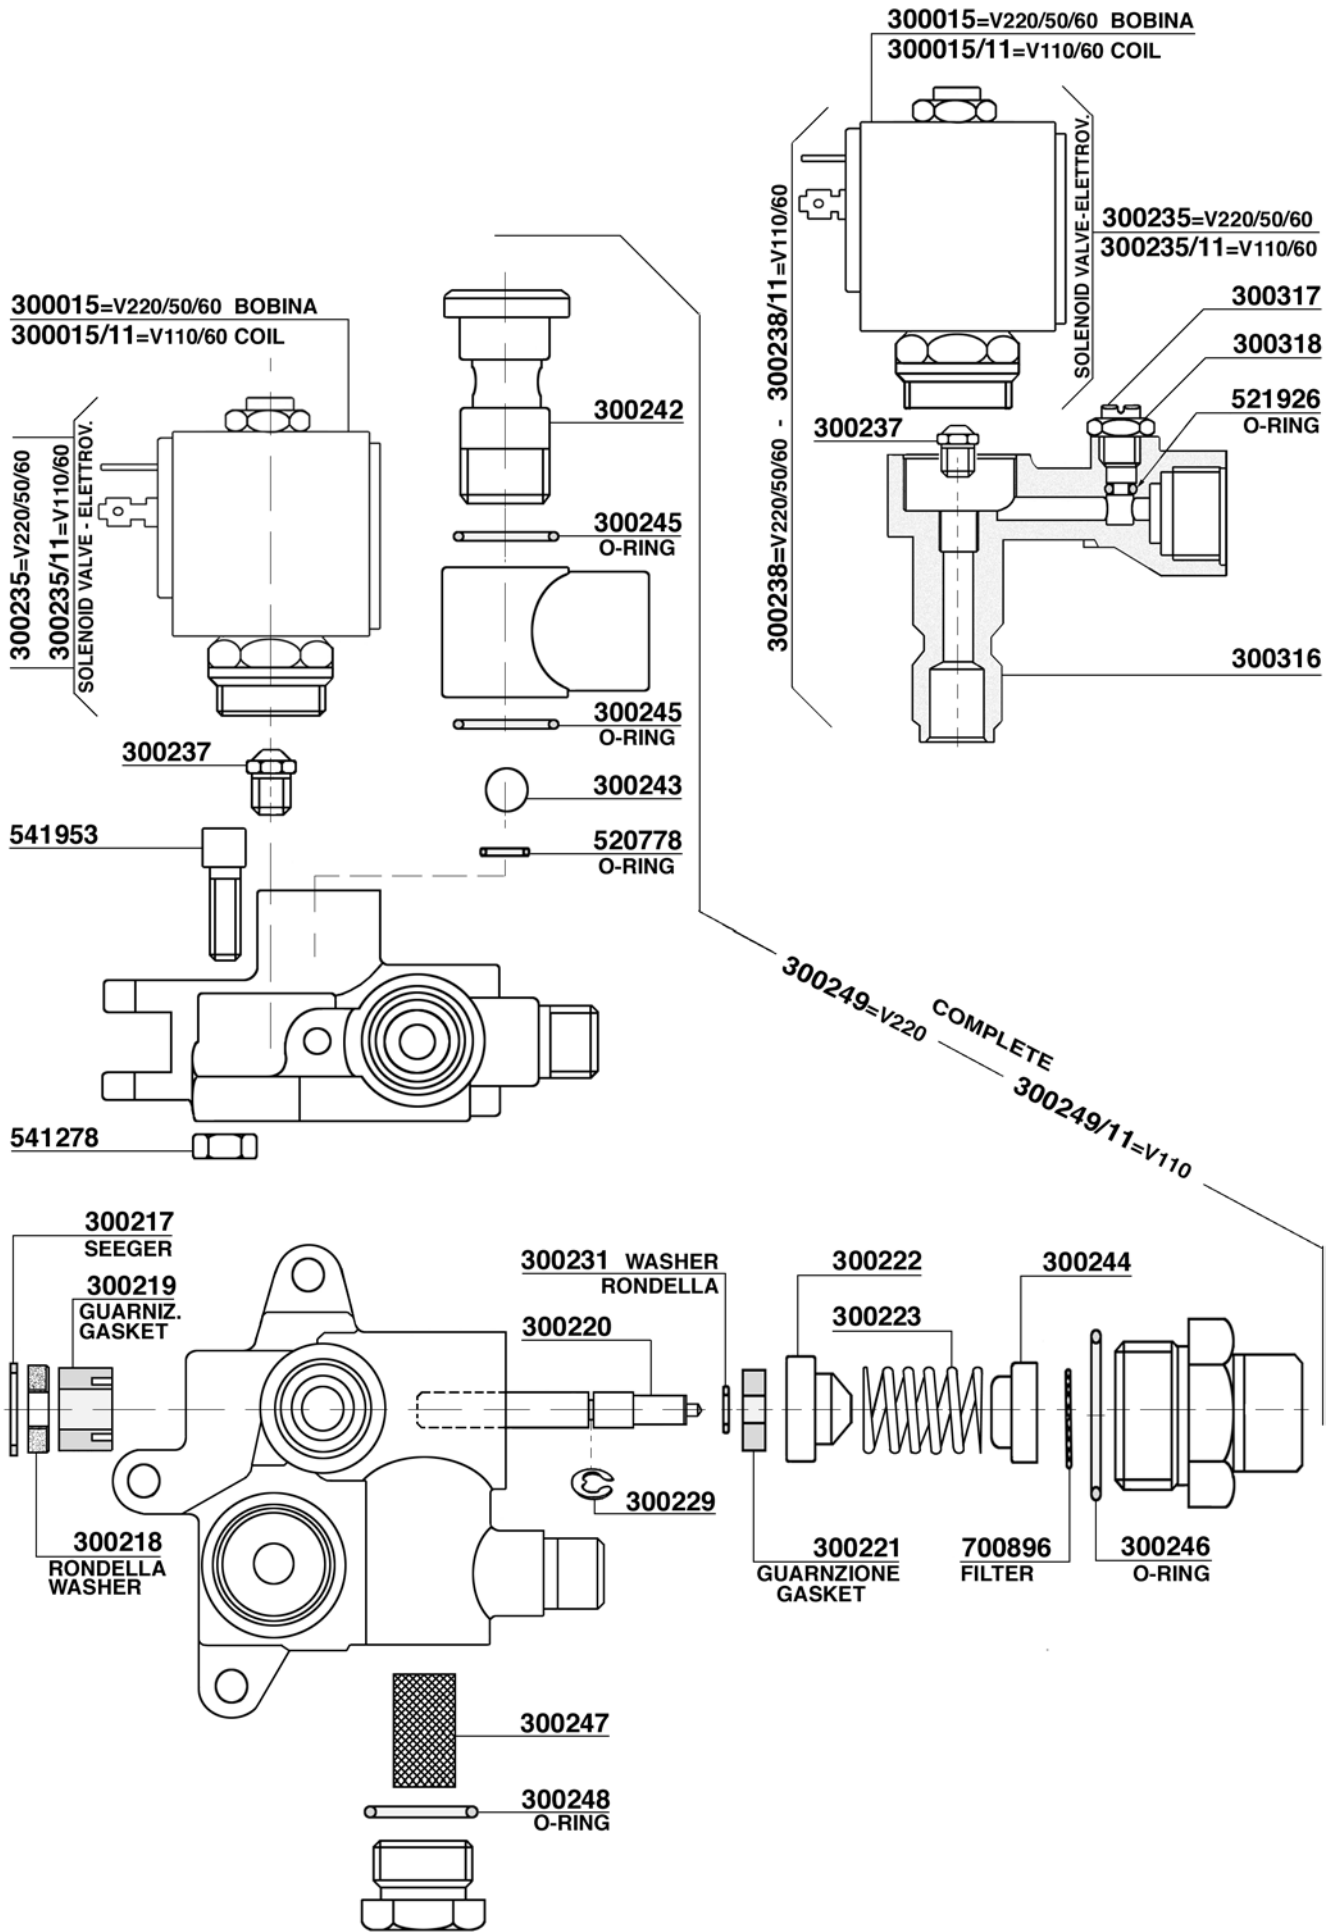

700097

NUOVA RICAMBI PARTI COMPATIBILI CIMBALI Tav.09

68

70

72

74

616597 CE/UL

615624/A
certificato
certified