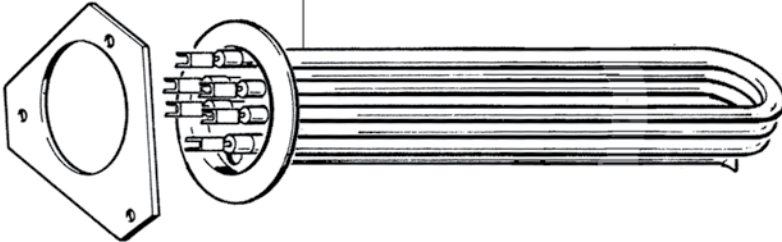

621117

621348= BOILER W4500 V220/380

620813= BOILER W6000 V220/380