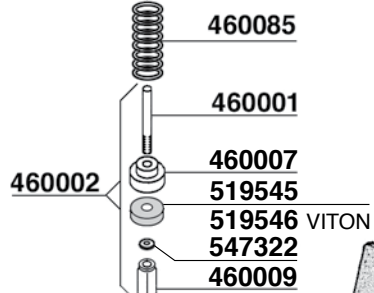

76

DOCCETTA DOPPIA
DOUBLE SHOWER