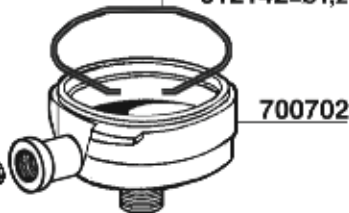

612143=Ø1,1
612142=Ø1,2

617940
TAPPO CROMATO
CROMATE PLUG

632317

700702

618522

511672/R

502003

700024