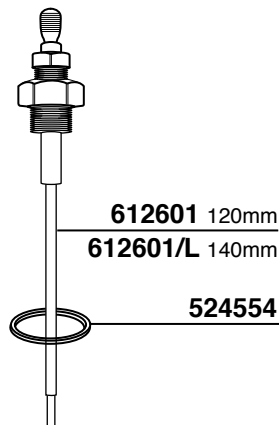

- 703001 GR1 2000W 220/380V mm. 170
- 703001/11 GR1 2000W 110V mm. 170
- 703002 GR2 3000W 220/380V mm. 290
- 703003 GR3 3700W 220/380V mm.570
- 703069 GR2 4500W 220/380V mm. 310
- 703004 GR3/4 5000W 220/380V mm. 570

- 6 POLI
- 700731/22 GR1 2000W 220V mm. 160
- 700731/11 GR1 1700W 110V mm. 175
- 700732/22 GR2 2600W 220V mm. 305
- 700778 GR3 3700W 220V mm. 515
- 633092 GR3-4 6500W 220V mm. 500

- 4 POLI

- 703022 = w1500 220V mm. 105
- 703022/11 = w1500 110V mm. 105

MINIWEGA

- 703020 1500W 220V mm.95
- 703020/11 1300W 110V mm.95