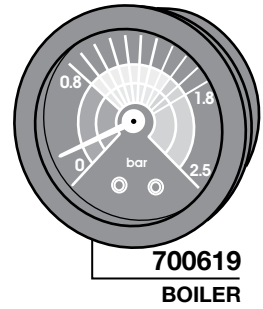

NUOVA RICAMBI PARTI COMPATIBILI CIMBALI Tav.07