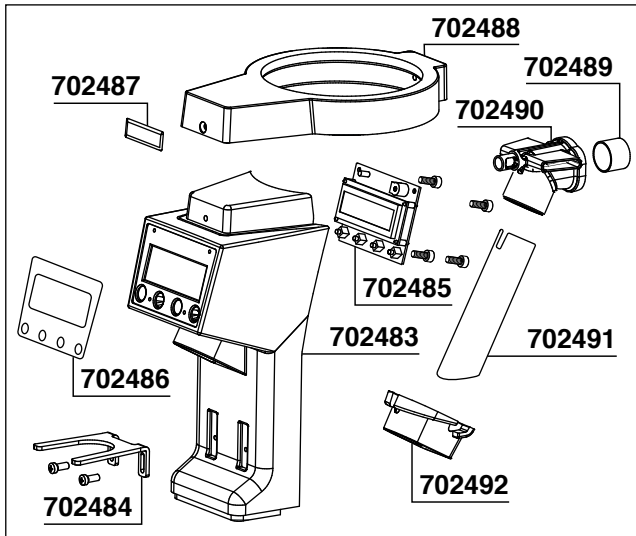

OBEL MODEL: MITO ATR – MITO ON DEMAND

296

ON DEMAND

702482 ATR

702426

702422

702468 ATR

702469 ATR

702470 ATR

702472 ATR

702471 ATR

702473 ATR

702311 = 16 mF ATR

702062 = 40 mF ATR

615503 = 12,5 mF ON DEMAN

702465

702436

700625

702474

702401

702400

702480

601054

620345

702427

702478 ATR

702479

ON DEMAND

702477

700382

702476

702481 ATR

702475

702436

700625