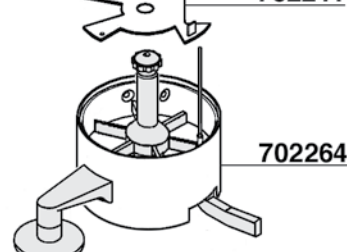

QUAMAR MODEL: T.48A

298

702307=A/V220
702308=A/V380
702309=A/V110

702262=V220 mF.20
702062=V110 mF.40

702255=INOX
STAINLESS STEEL

702228=USA

702242