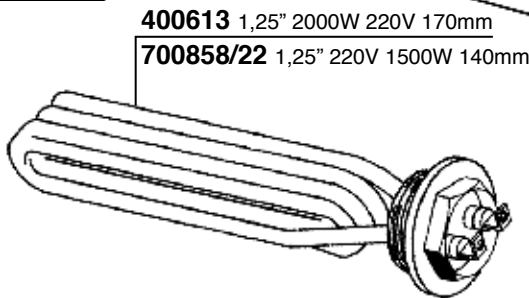

3/8 3/8 3/8
502003 700024 511672

198

200

- 400614 GR1 220V 1800W
- 400615 GR2 220V 3000W
- 401834 GR2 220V 3500W
- 400615/38 GR2 380V 3000W
- 460059 MINIMAX GR2 220V 2700W 250mm
- 400616 GR3 220V 4000W
- 400617 GR3/4 220V 5000W