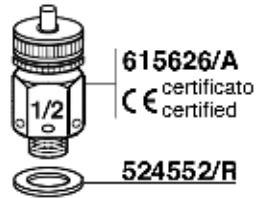

3/8 3/8 3/8
502003 700024 511672

198

200

- 400614 GR1 220V 1800W
- 400615 GR2 220V 3000W
- 401834 GR2 220V 3500W
- 400615/38 GR2 380V 3000W
- 460059 MINIMAX GR2 220V 2700W 250mm
- 400616 GR3 220V 4000W
- 400617 GR3/4 220V 5000W