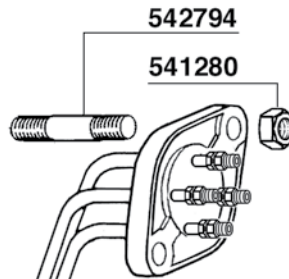

501652
501652/T=TEFLON