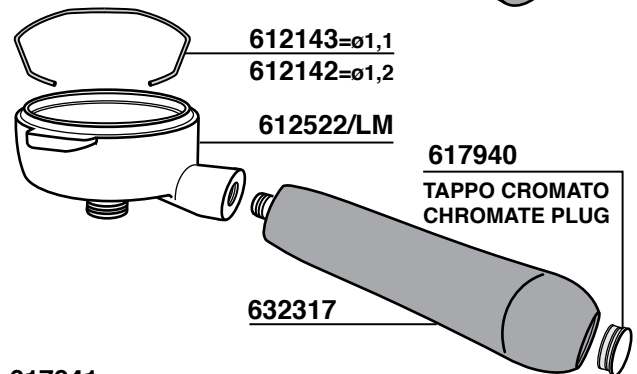

700317

612143=ø1,1
612142=ø1,2

612522/LM

617940
TAPPO CROMATO
CHROMATE PLUG

617941
TAPPO CROMATO BLU
CHROMATE PLUG BLUE

FILTRO PER CIALDE

- ARIETE
- ASTORIA
- AURORA
- BEZZERA
- BRASILIA
- CARIMALI
- CIMBALI
- CONTI
- FAEMA
- GAGGIA
- MARZOCCO
- NUOVA SIMONELLI
- PAVONI
- RANCILIO
- VIBIEMME
- WEGA