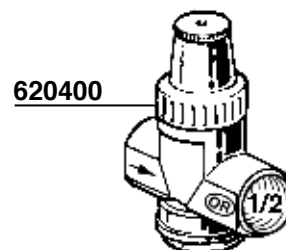

620400

1/2

riduttore pressione
pressure reducer