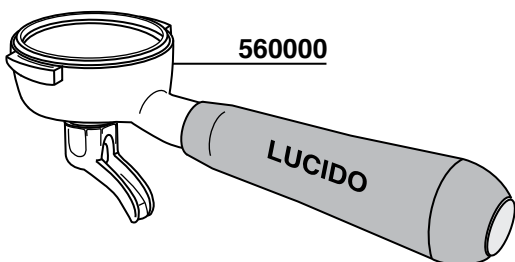

560000

LUCIDO