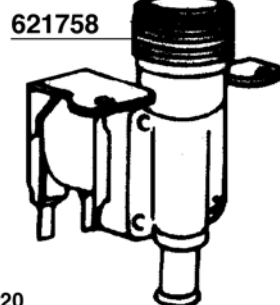

620023/22=W10 V220
620024/22=W5 V220