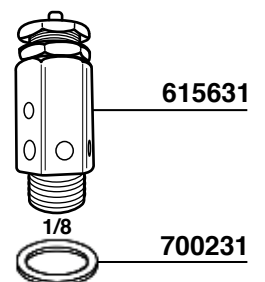

615346
NERO - BLACK

611647
BIANCO - WHITE

252

BOILER RAME E61
E61 COPPER BOILER

591201 GR1
591202 GR2
591203 GR3

612601 120 mm
612601/L 140 mm

503005 165 mm
SENZA GUAINA

620705 16 PIN
GICAR CODE 9.9.09.28