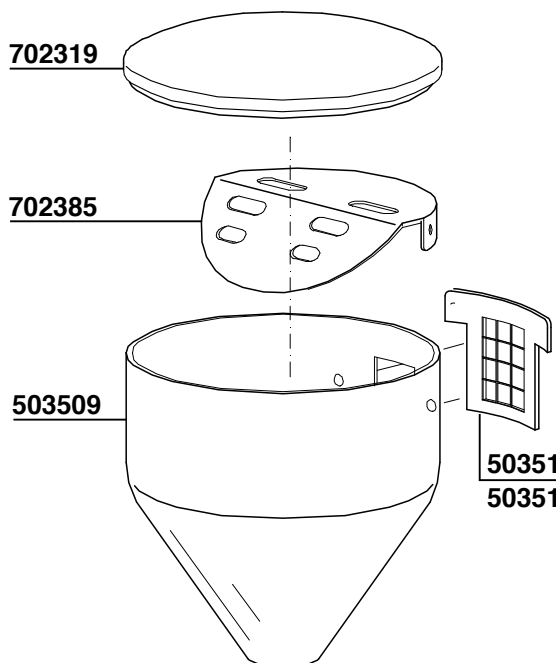

MOD. B

290

503510 vers. 220V
503511 vers. 110V