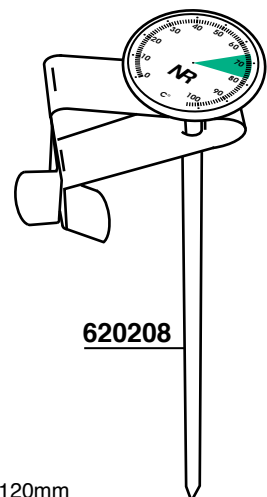

700382 ORANGE

524554

CAPPUCCINO
THERMOMETER
0 - 100 C°

620208

612601 120mm
612601/L 140mm

**DOCGETTA DOPPIA
DOUBLE SHOWER**

24

28