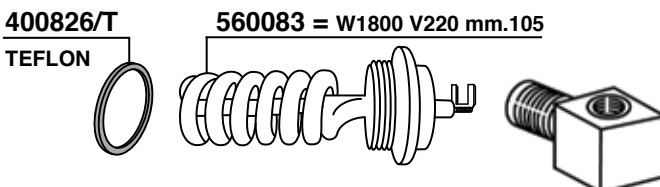

612601 120mm

524554

GIOTTO

401911 1" 220V 1350W 130mm
401912 1" 110V 1350W 130mm

560063

CENTRALINA GR2/3 V230/50/60
GICAR CODE 9.5.2202G 07

560079

CENTRALINA GR2/3 V230/50/60
GICAR CODE 9.5.25.20G 00