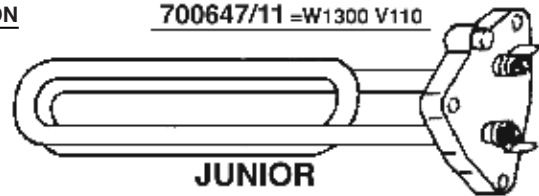

700215

700215/T=TEFLON

700647/22=W1300 V220

700647/11=W1300 V110