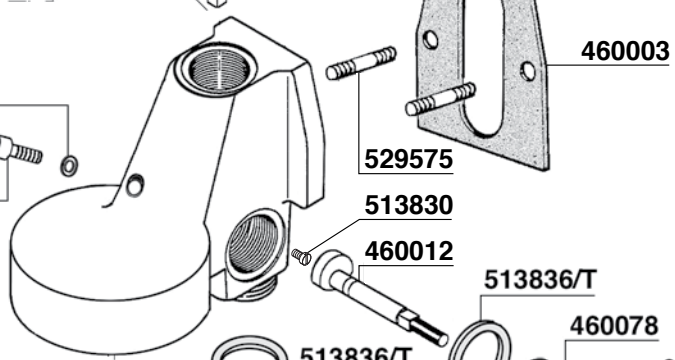

76

DOCCETTA DOPPIA
DOUBLE SHOWER