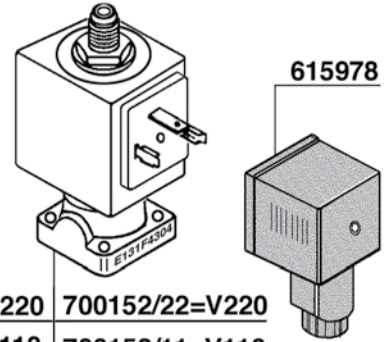

LUCIFER
700301/22 220V
700301/11 110V

PARKER
700152/22 220V
700152/11 110V

PLUS 4 YOU

4

700727
700727/T=TEFLON

700771
700273
700706
700707

615978

700301/22 = V220	700152/22=V220
700301/11 = V110	700152/11=V110
LUCIFER	PARKER