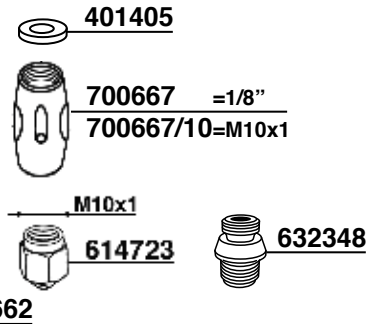

NUOVA RICAMBI PARTI COMPATIBILI CIMALI Tav.05

64