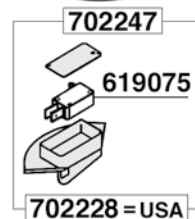

700625

QUAMAR MODEL: T.80A - T.80E

QUAMAR MODEL: T.48A

298

702307=A/V220
702308=A/V380
702309=A/V110

702262=V220 mF.20
702062=V110 mF.40

702255=INOX
STAINLESS STEEL

702228=USA