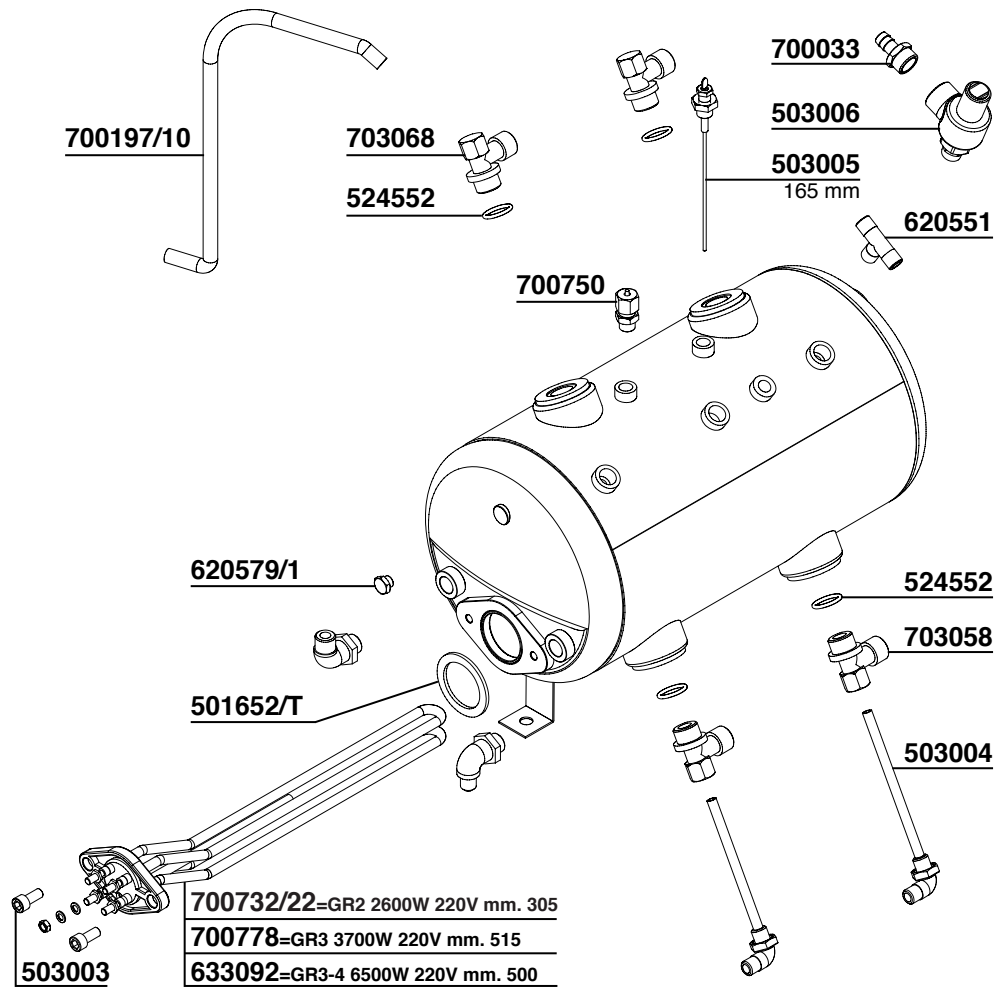

700382 ORANGE

524554

CAPPUCCINO
THERMOMETER
0 - 100 C°

620208

612601 120mm
612601/L 140mm

**DOCGETTA DOPPIA
DOUBLE SHOWER**

24

28