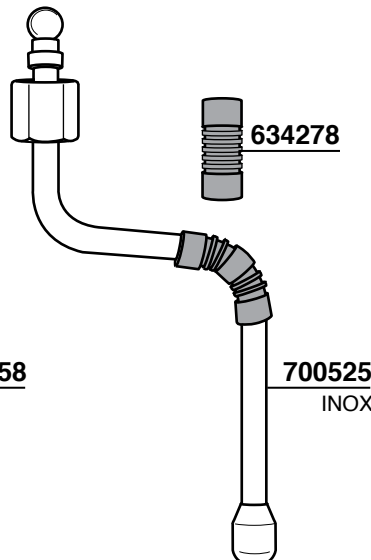

**TAPPO CROMATO
CHROMED PLUG**

620426

460058

401405

**404662 4 FORI
404662/2 2 FORI**

**700525
INOX**

**633432
O-RING**

**703472/M 4 FORI
633429 2 FORI**