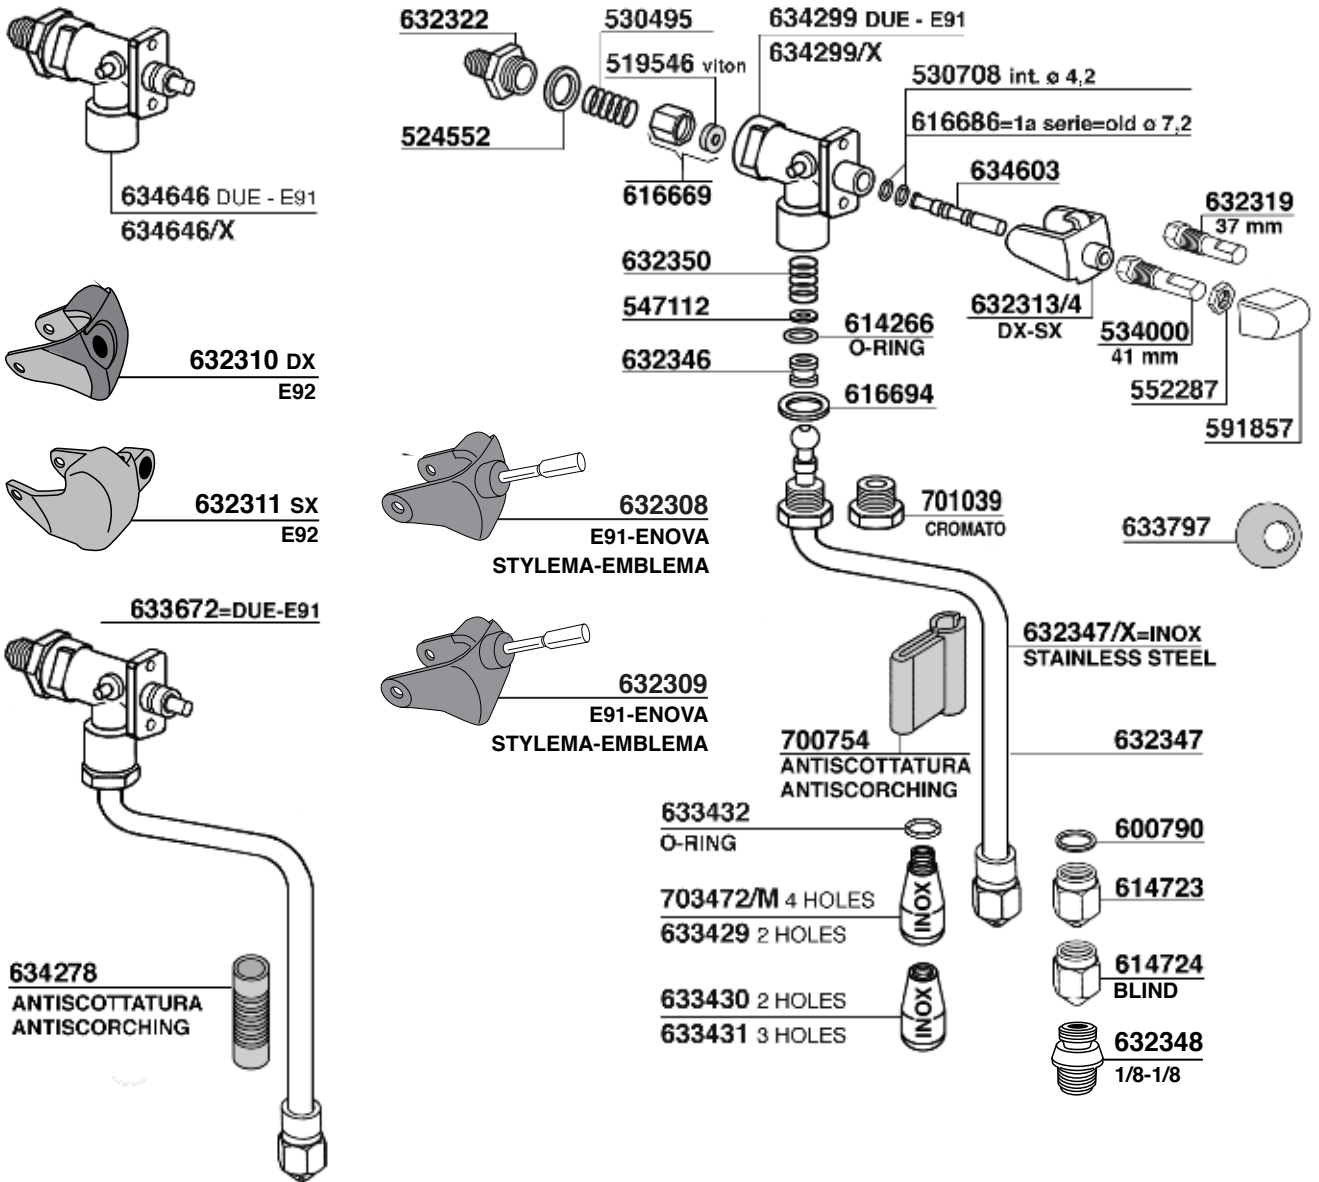

E91 - DUE - DIPLOMAT - E 98