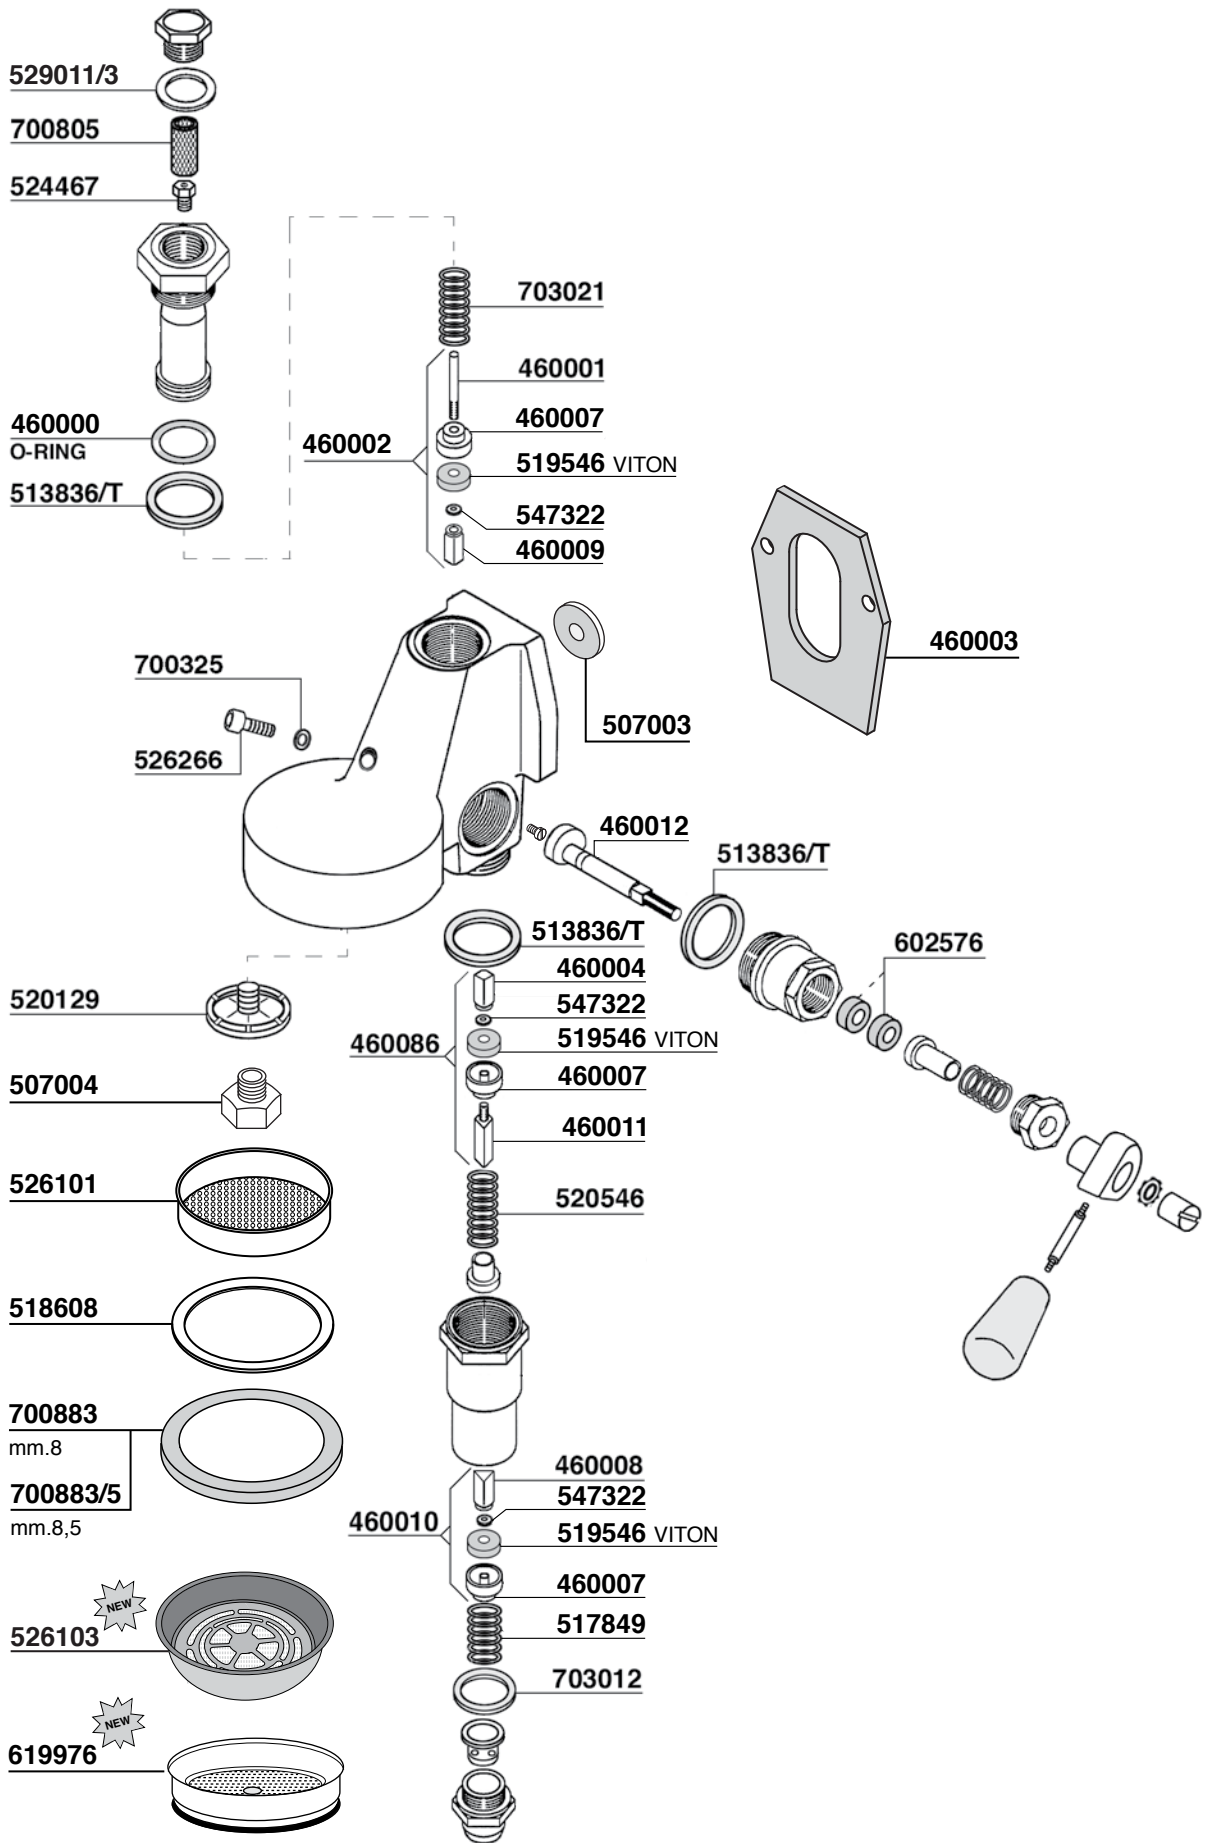

704042=V220
NERA-BLACK

704042/R=V220
RADICA-BRIERWOOD

700737=V220
700737/11=V110

617733=V220

617734=V220

**DOCCETTA DOPPIA
DOUBLE SHOWER**

90

620406
ROTOFLOW 150 Lt/h