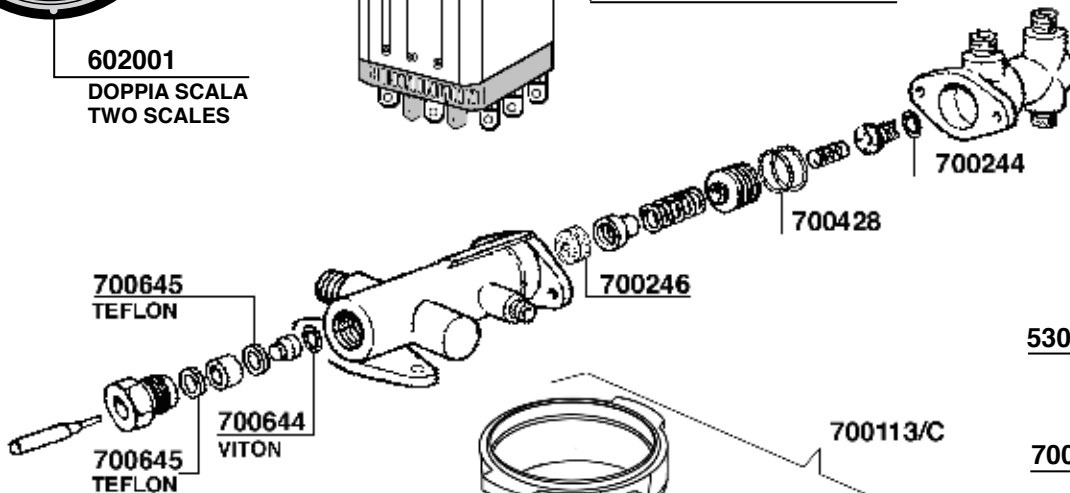

700180
INTERRUT.
SWITCH

621080
PUSH BUTTON

700624

700235

700234
M20

611297

NUOVA RICAMBI PARTI COMPATIBILI CIMBALI Tav.07

700652/22=V220
700652/24=V24
700652/12=V12 DC BISTRO