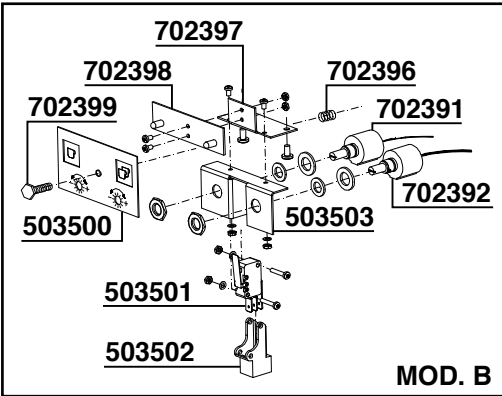

MAZZER MODEL:MINI ELETRONICO A-B

Modello A

503504	230V/50-60Hz
503505	110V/60Hz
503506	100V/50-60Hz

Modello B

503507	230V/50-60Hz
503508	110V/60Hz