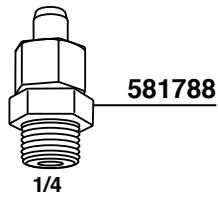

615346
NERO - BLACK

611647
BIANCO - WHITE

252

BOILER RAME E61
E61 COPPER BOILER

591201 GR1
591202 GR2
591203 GR3

612601 120 mm
612601/L 140 mm

503005 165 mm
SENZA GUAINA

620705 16 PIN
GICAR CODE 9.9.09.28