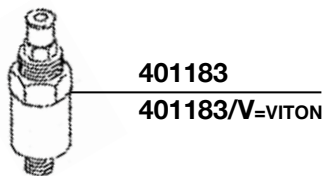

3/8 3/8 3/8
502003 700024 511672

198

200

- 400614 GR1 220V 1800W
- 400615 GR2 220V 3000W
- 401834 GR2 220V 3500W
- 400615/38 GR2 380V 3000W
- 460059 MINIMAX GR2 220V 2700W 250mm
- 400616 GR3 220V 4000W
- 400617 GR3/4 220V 5000W