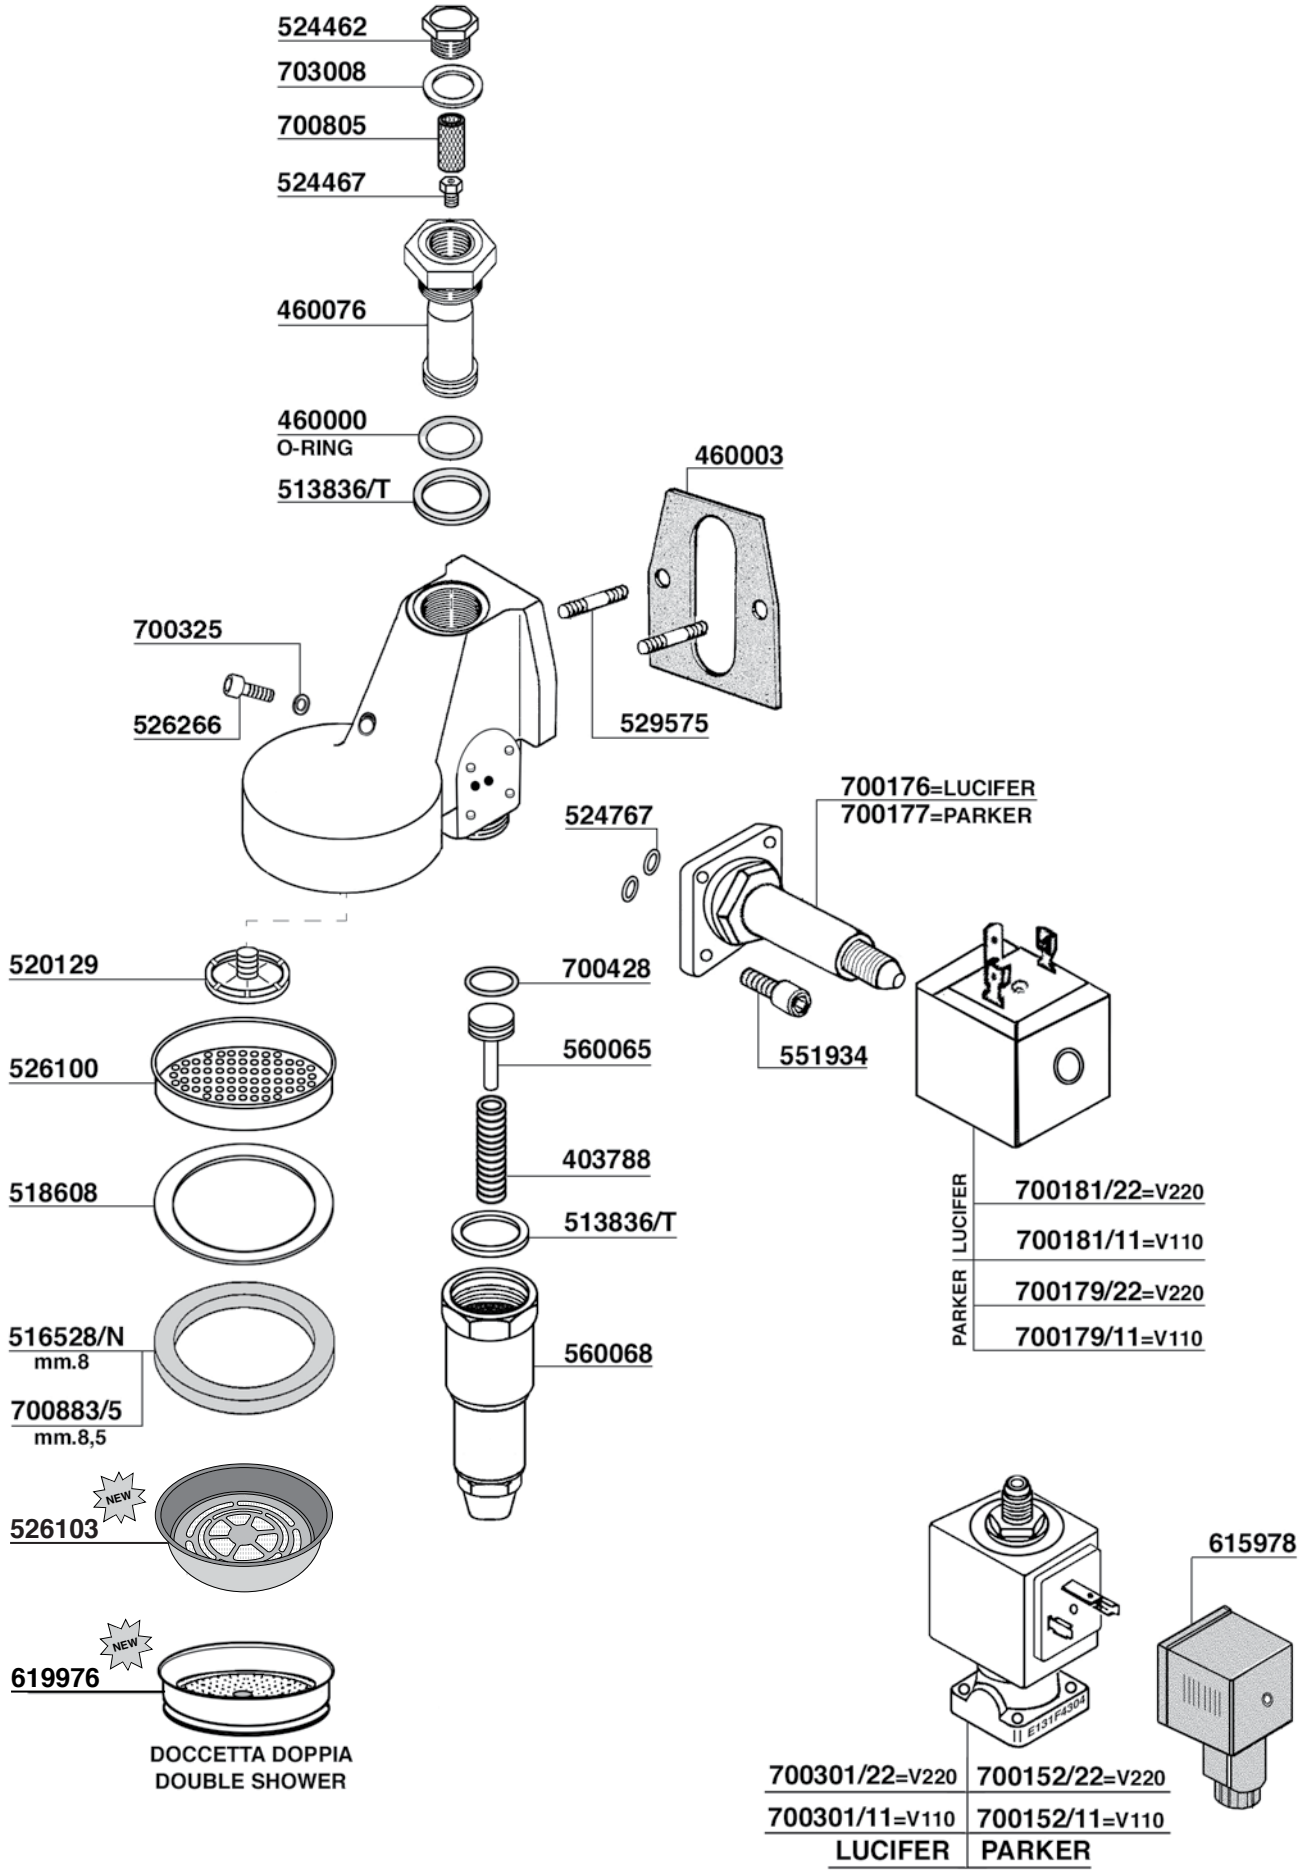

300308
Ø12x186mm

300311

300319

300309
300309/X
STAINLESS STEEL

76

DOCCETTA DOPPIA
DOUBLE SHOWER

460090

LUCIDO