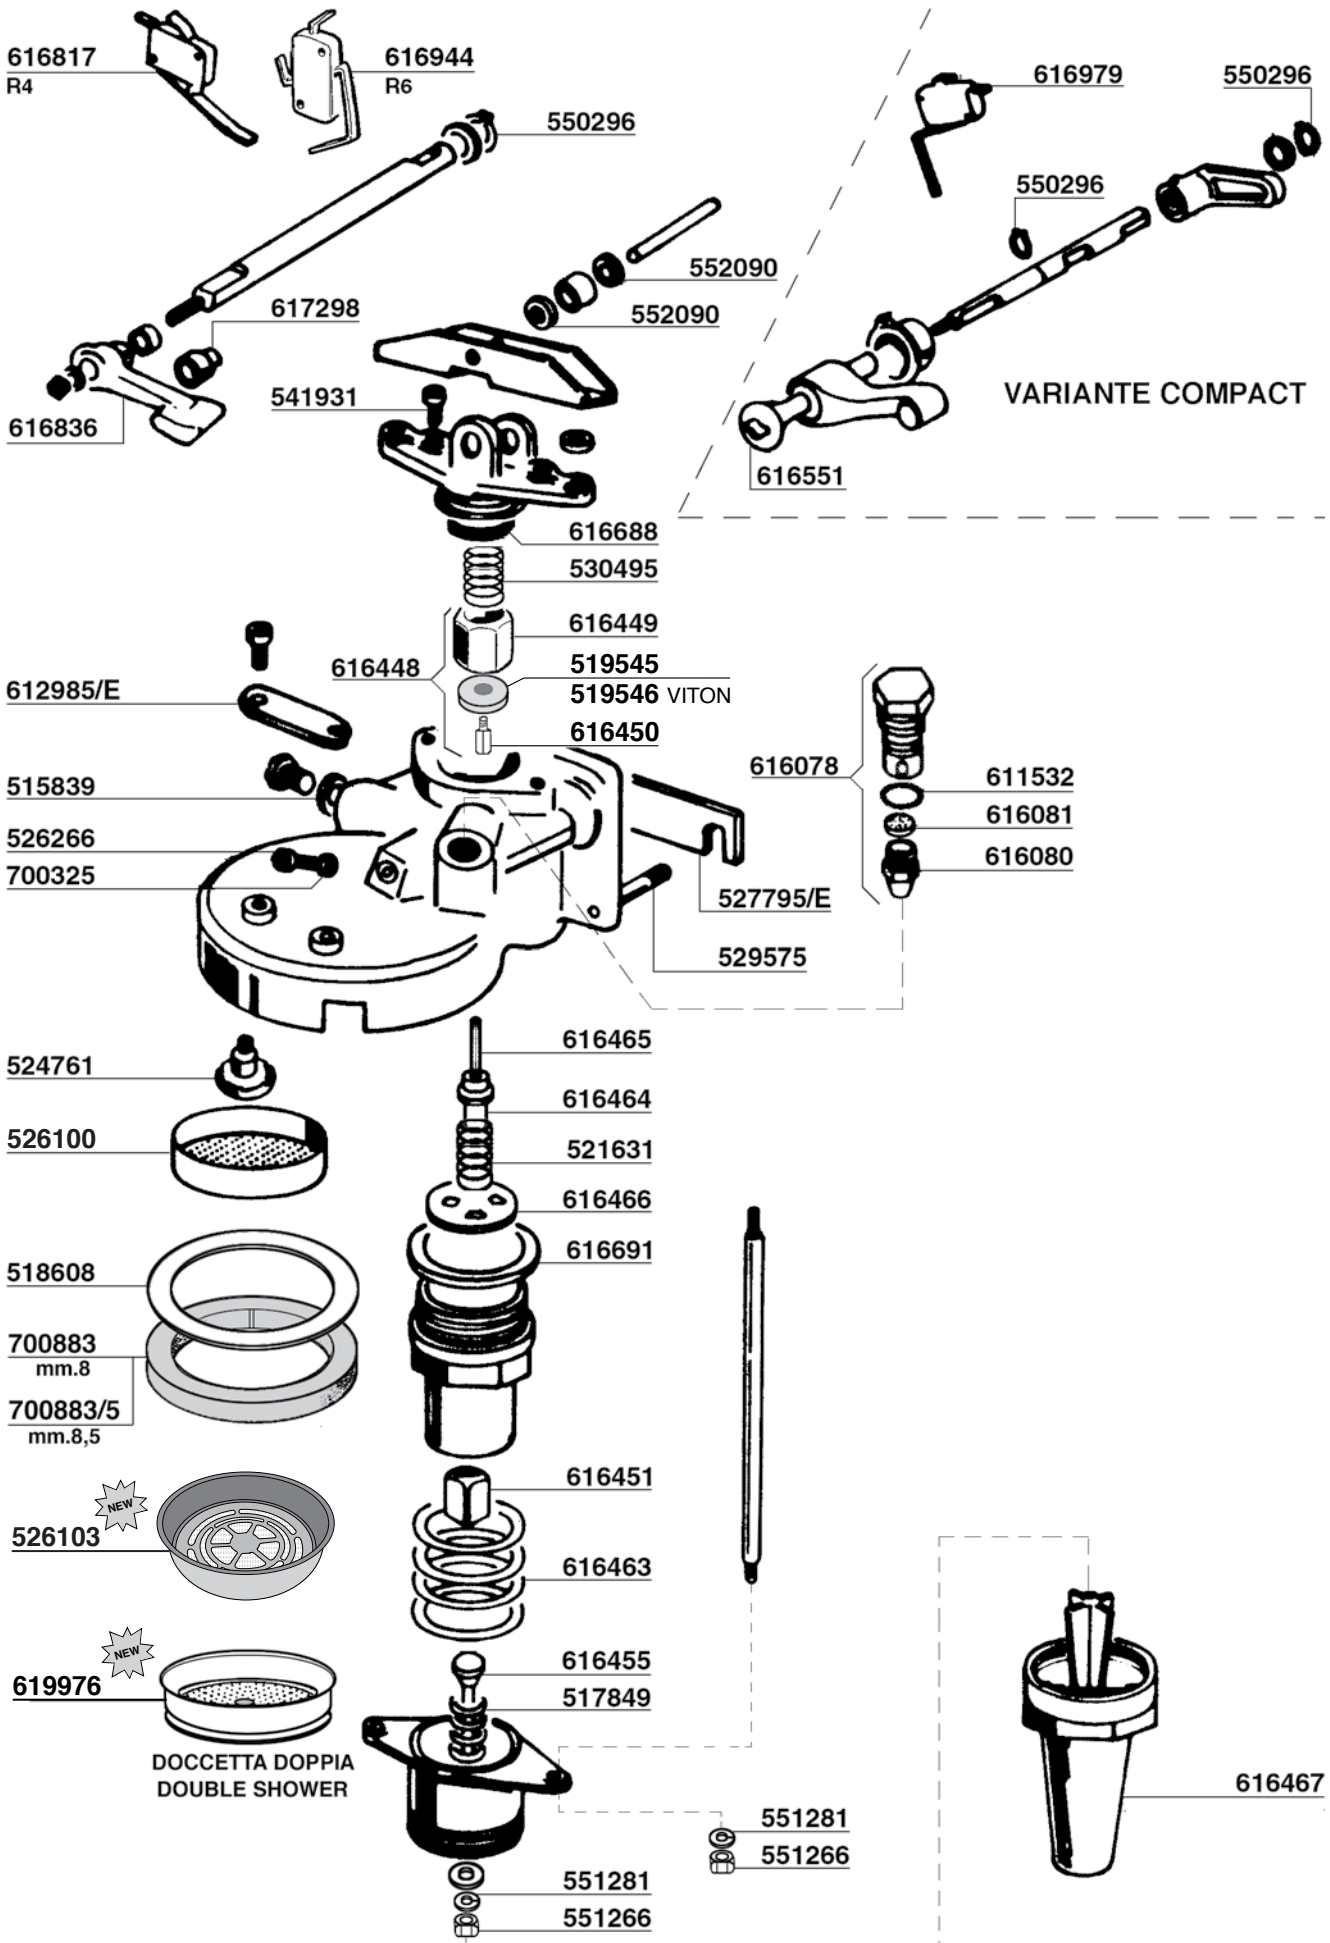

613656

E 61 E 64-E66 NO STOP P4-P6 STAR-TRONIC COMPACT S. TRONIC S. STAR DUE - E91 - E92 -

100

N. STOP-COMPACT

DOCCETTA DOPPIA
DOUBLE SHOWER

NEW

NEW

616817
R4