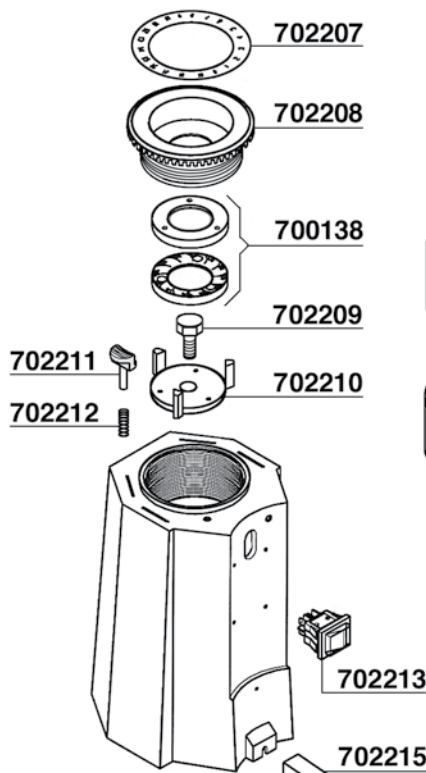

700625

QUAMAR MODEL: T.80A - T.80E

QUAMAR MODEL: T.48A

298

702307=A/V220
702308=A/V380
702309=A/V110

702262=V220 mF.20
702062=V110 mF.40

702255=INOX
STAINLESS STEEL

702228=USA