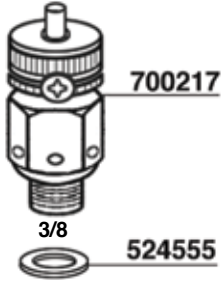

615346
NERO - BLACK

611647
BIANCO - WHITE

252

BOILER RAME E61
E61 COPPER BOILER

591201 GR1
591202 GR2
591203 GR3

612601 120 mm
612601/L 140 mm

503005 165 mm
SENZA GUAINA

620705 16 PIN
GICAR CODE 9.9.09.28