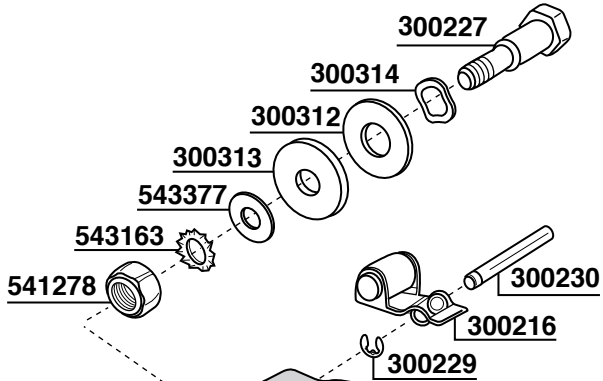

700097

NUOVA RICAMBI PARTI COMPATIBILI CIMBALI Tav.09

68

70

72

74

616597 CE/UL

615624/A
certificato
certified