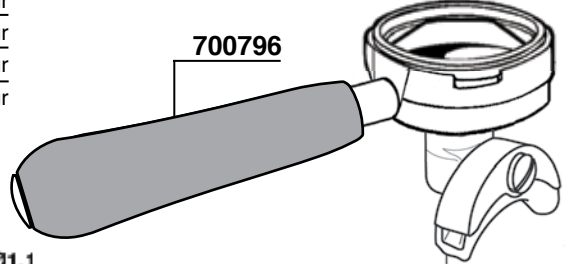

700796

521902

612143=Ø1,1
612142=Ø1,2

617940
TAPPO CROMATO
CROMATE PLUG

632317