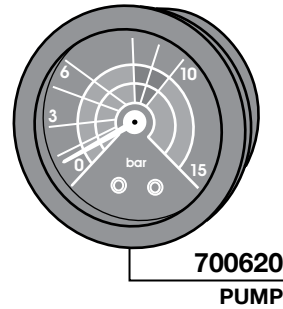

NUOVA RICAMBI PARTI COMPATIBILI CIMBALI Tav.07