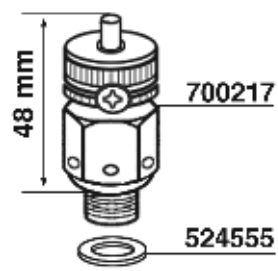

NUOVA RICAMBI PARTI COMPATIBILI CIMBALI Tav.09

68