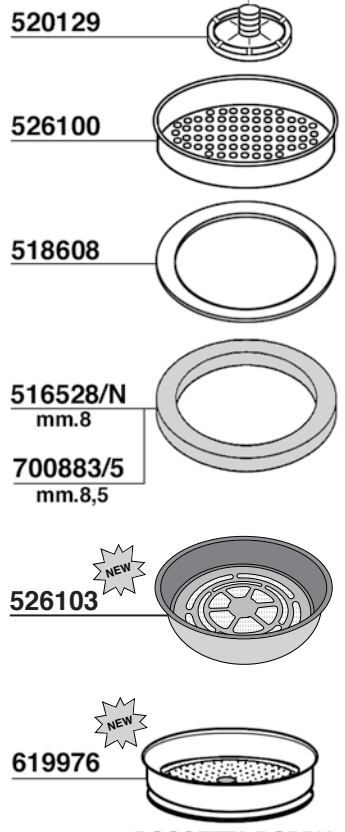

300308
Ø12x186mm

300311

300319

300309
300309/X
STAINLESS STEEL

76

DOCCETTA DOPPIA
DOUBLE SHOWER

460090

LUCIDO