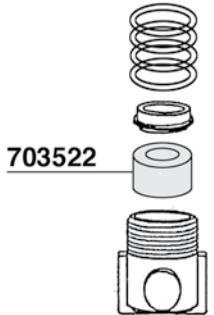

14

618970

618968

615626/A
certificato
certified

524552/R

700750

524554

703528

703530=GR2 3200W 230/400V mm.365

400826/T

700888=GR2 3000W 230V mm.230

400826/T
TEFLON

400613=1,25" 2000W 220V mm.170

703522

703523

510006

703526

9 FORI

703527

10 FORI

700411

703522

700148/Z

700113

703524

703511

545348

515499

515499/T=TEFLON

524358

703525