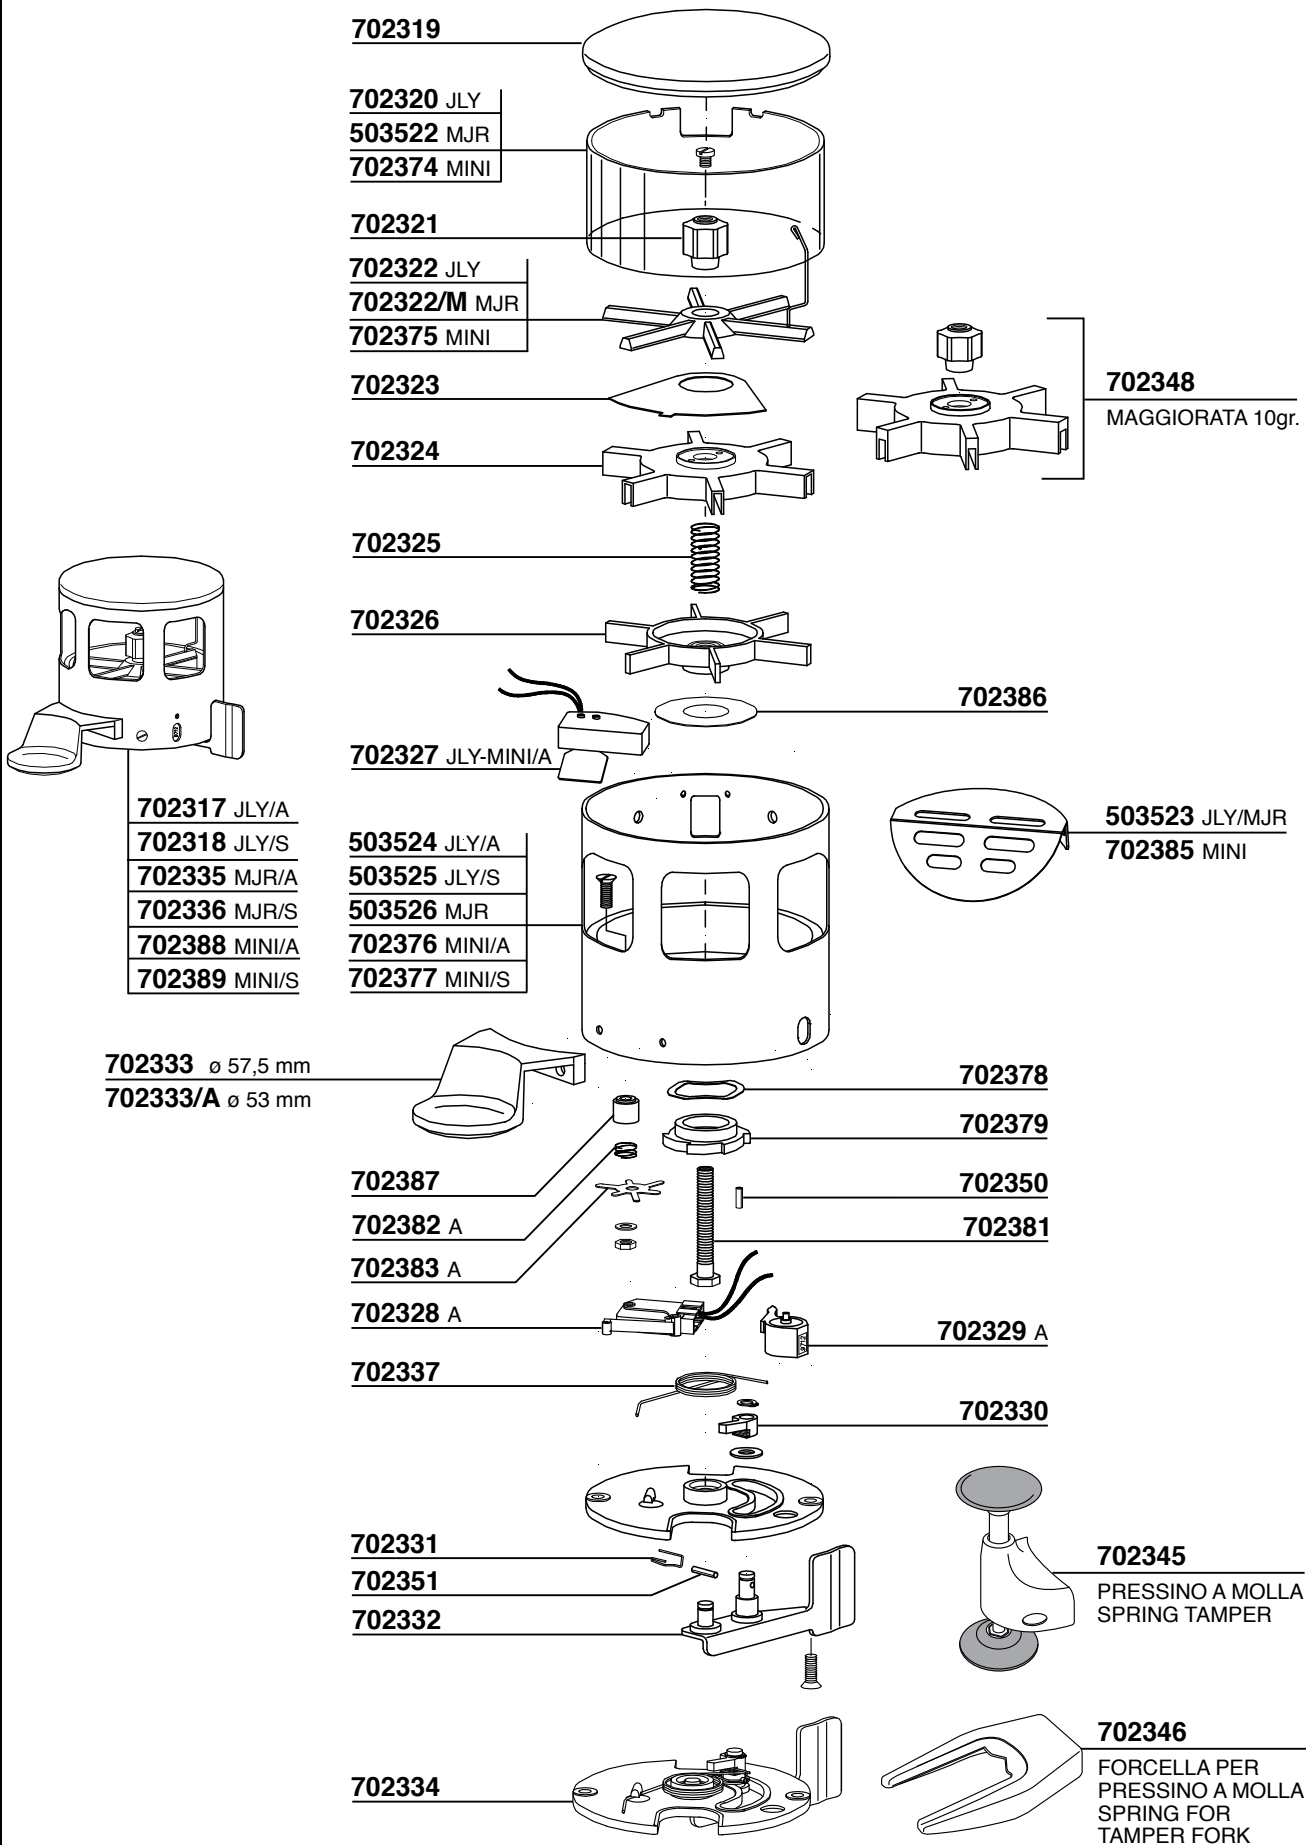

MAZZER MODEL:MINI ELETRONICO A-B

Modello A

503504	230V/50-60Hz
503505	110V/60Hz
503506	100V/50-60Hz

Modello B

503507	230V/50-60Hz
503508	110V/60Hz

290

503510 vers. 220V
503511 vers. 110V

503510 vers. 220V
503511 vers. 110V