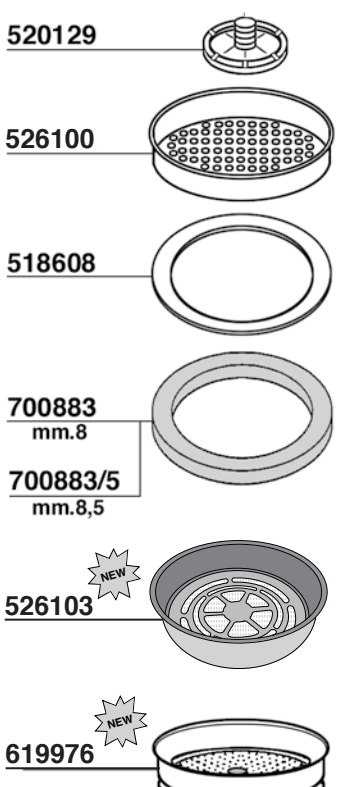

700382 ORANGE

524554

CAPPUCCINO
THERMOMETER
0 - 100 C°

620208

612601 120mm
612601/L 140mm

**DOCGETTA DOPPIA
DOUBLE SHOWER**

24

28