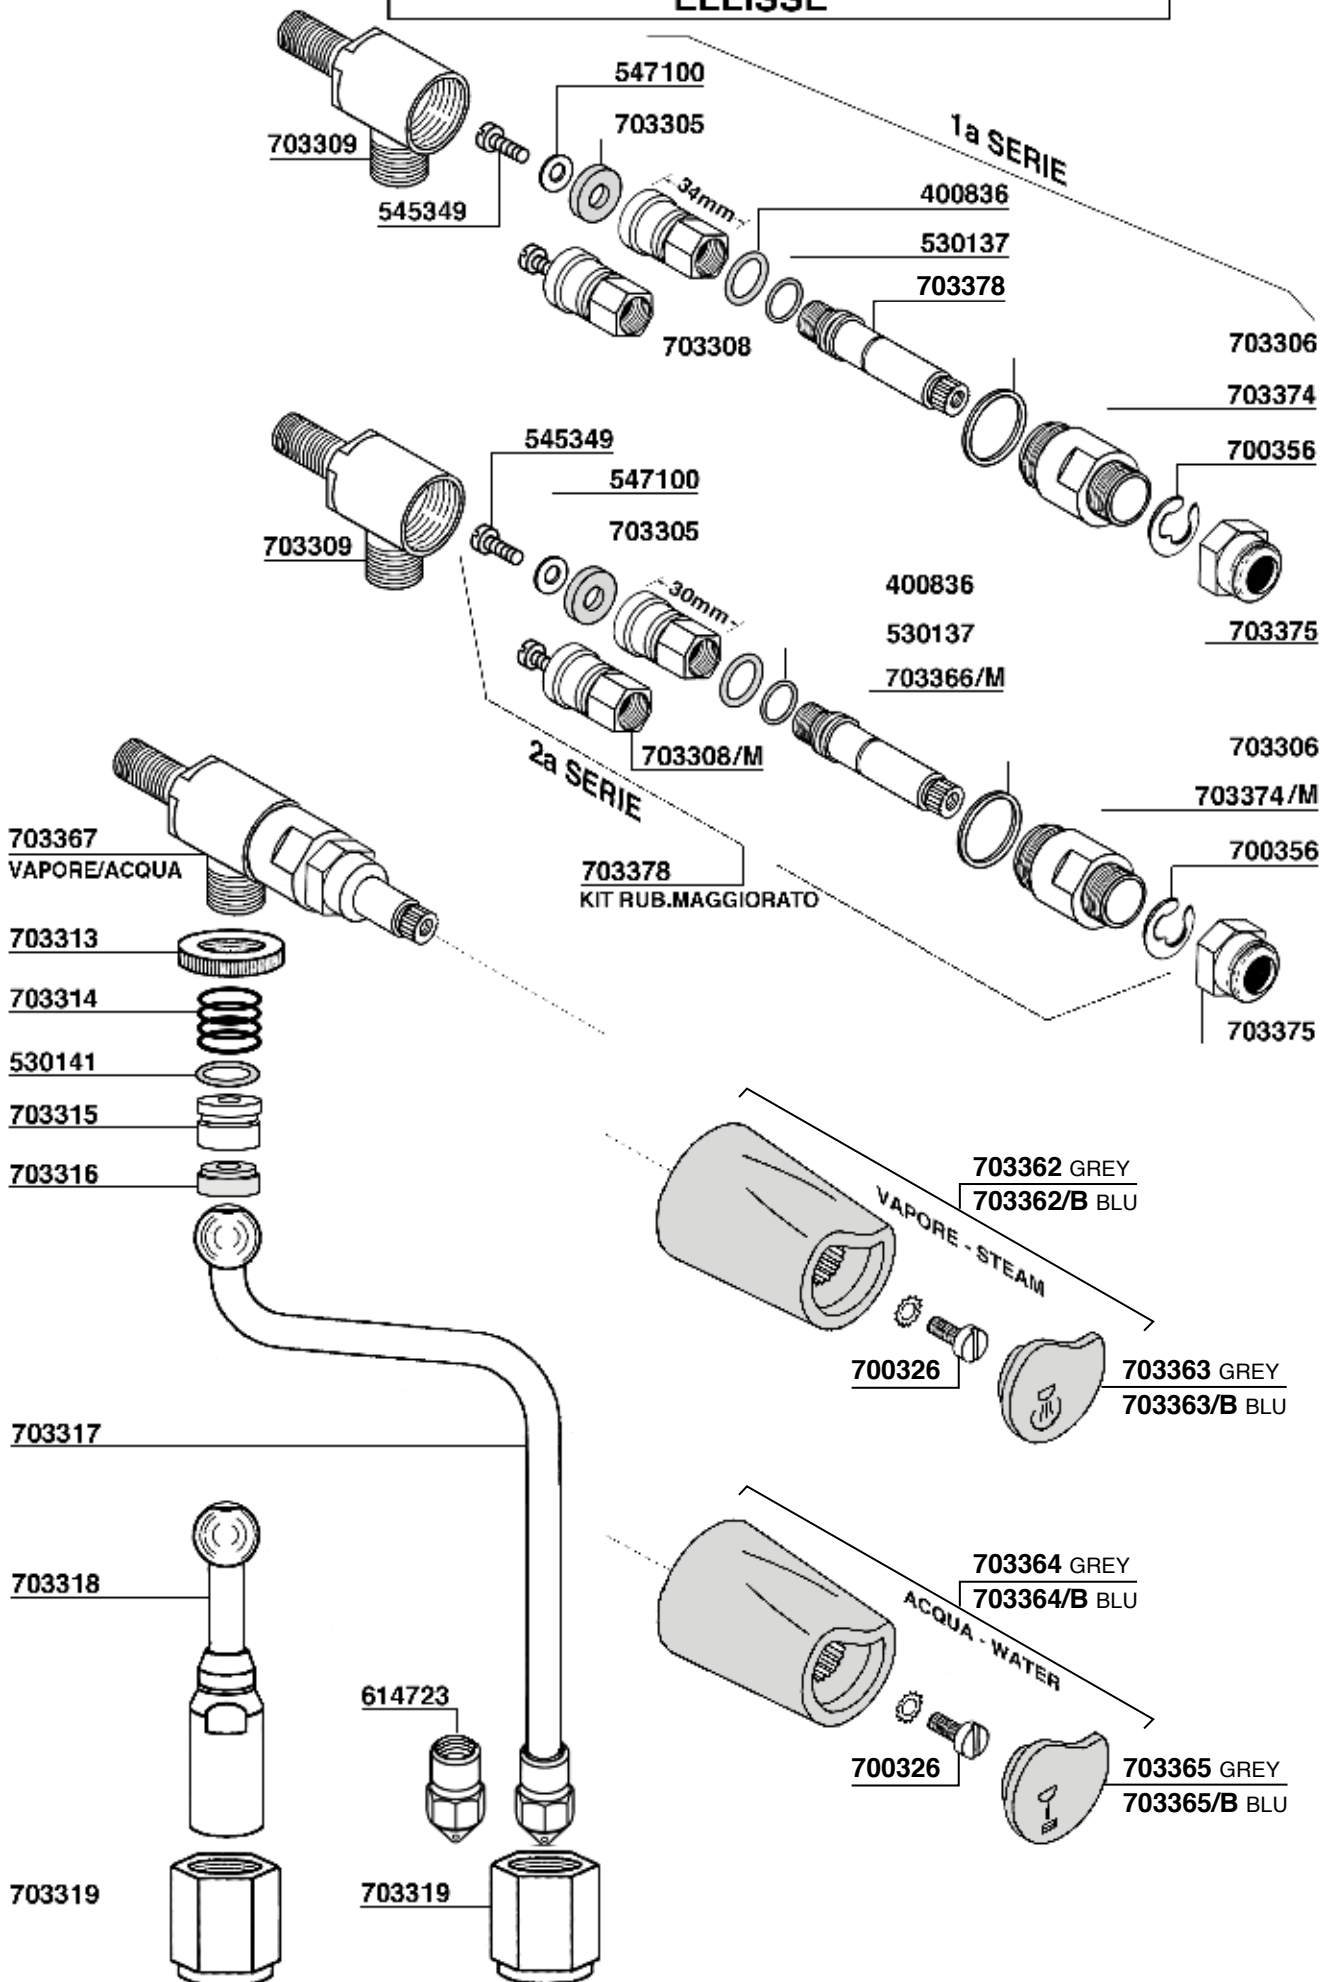

703359=8,1mm
700150=8,5mm

700164

547101

552350

700113/A

700148/Z

ELLISSE

19