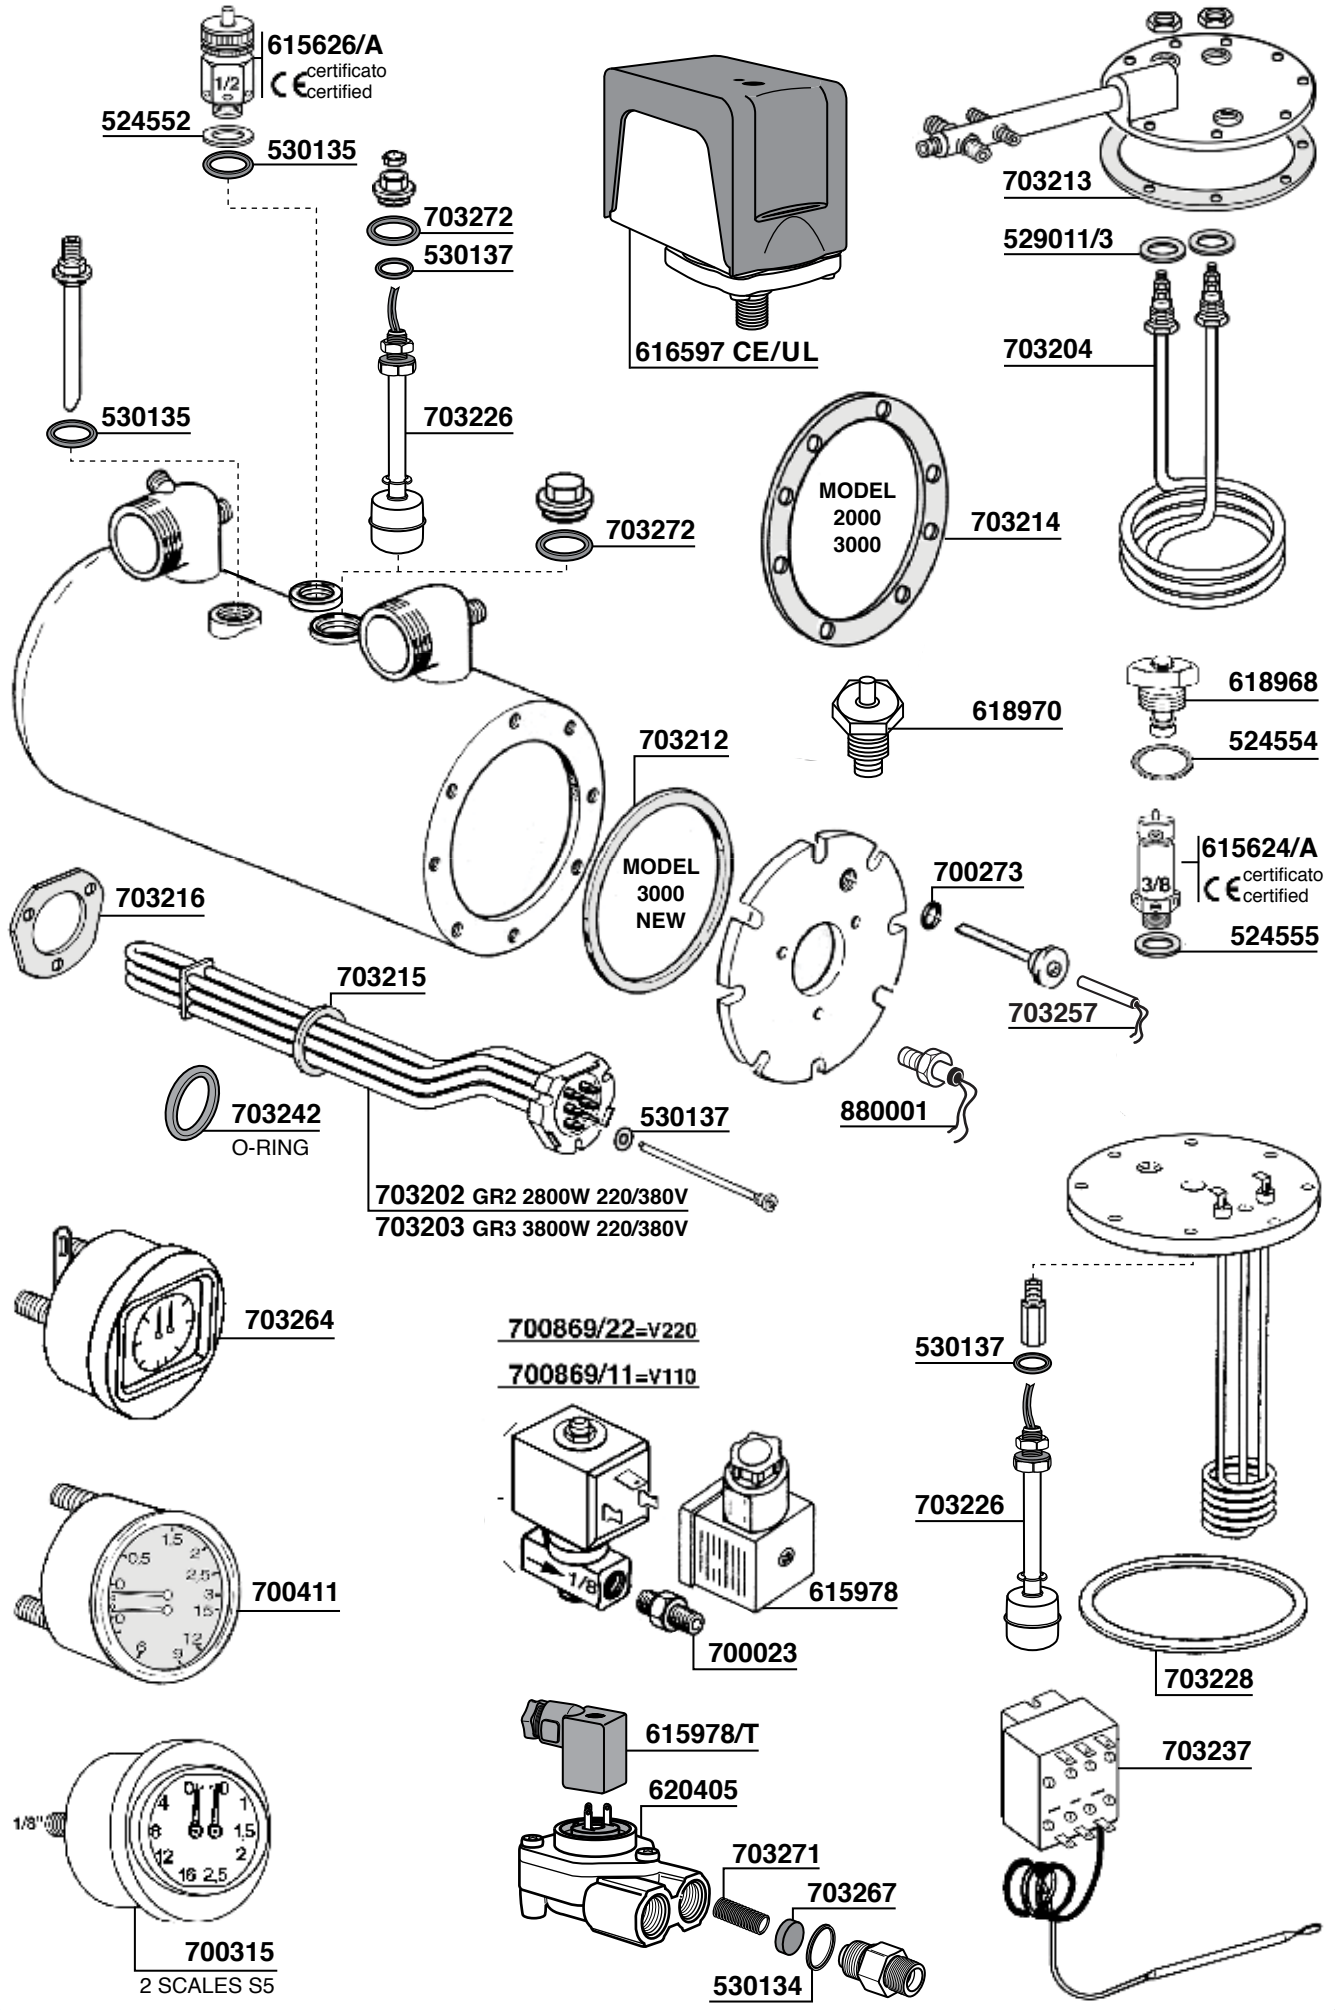

703541
S3

703557
S8-S9

158