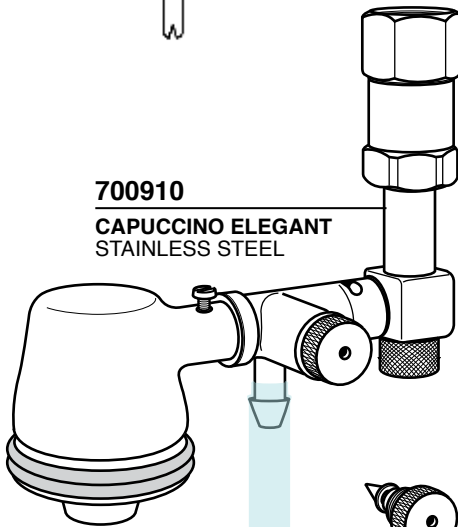

700910

**CAPUCCINO ELEGANT
STAINLESS STEEL**

700197/8

SILICON Ø 5x8

700914

PERNO
REGOLAZIONE

700913

KIT O-RING