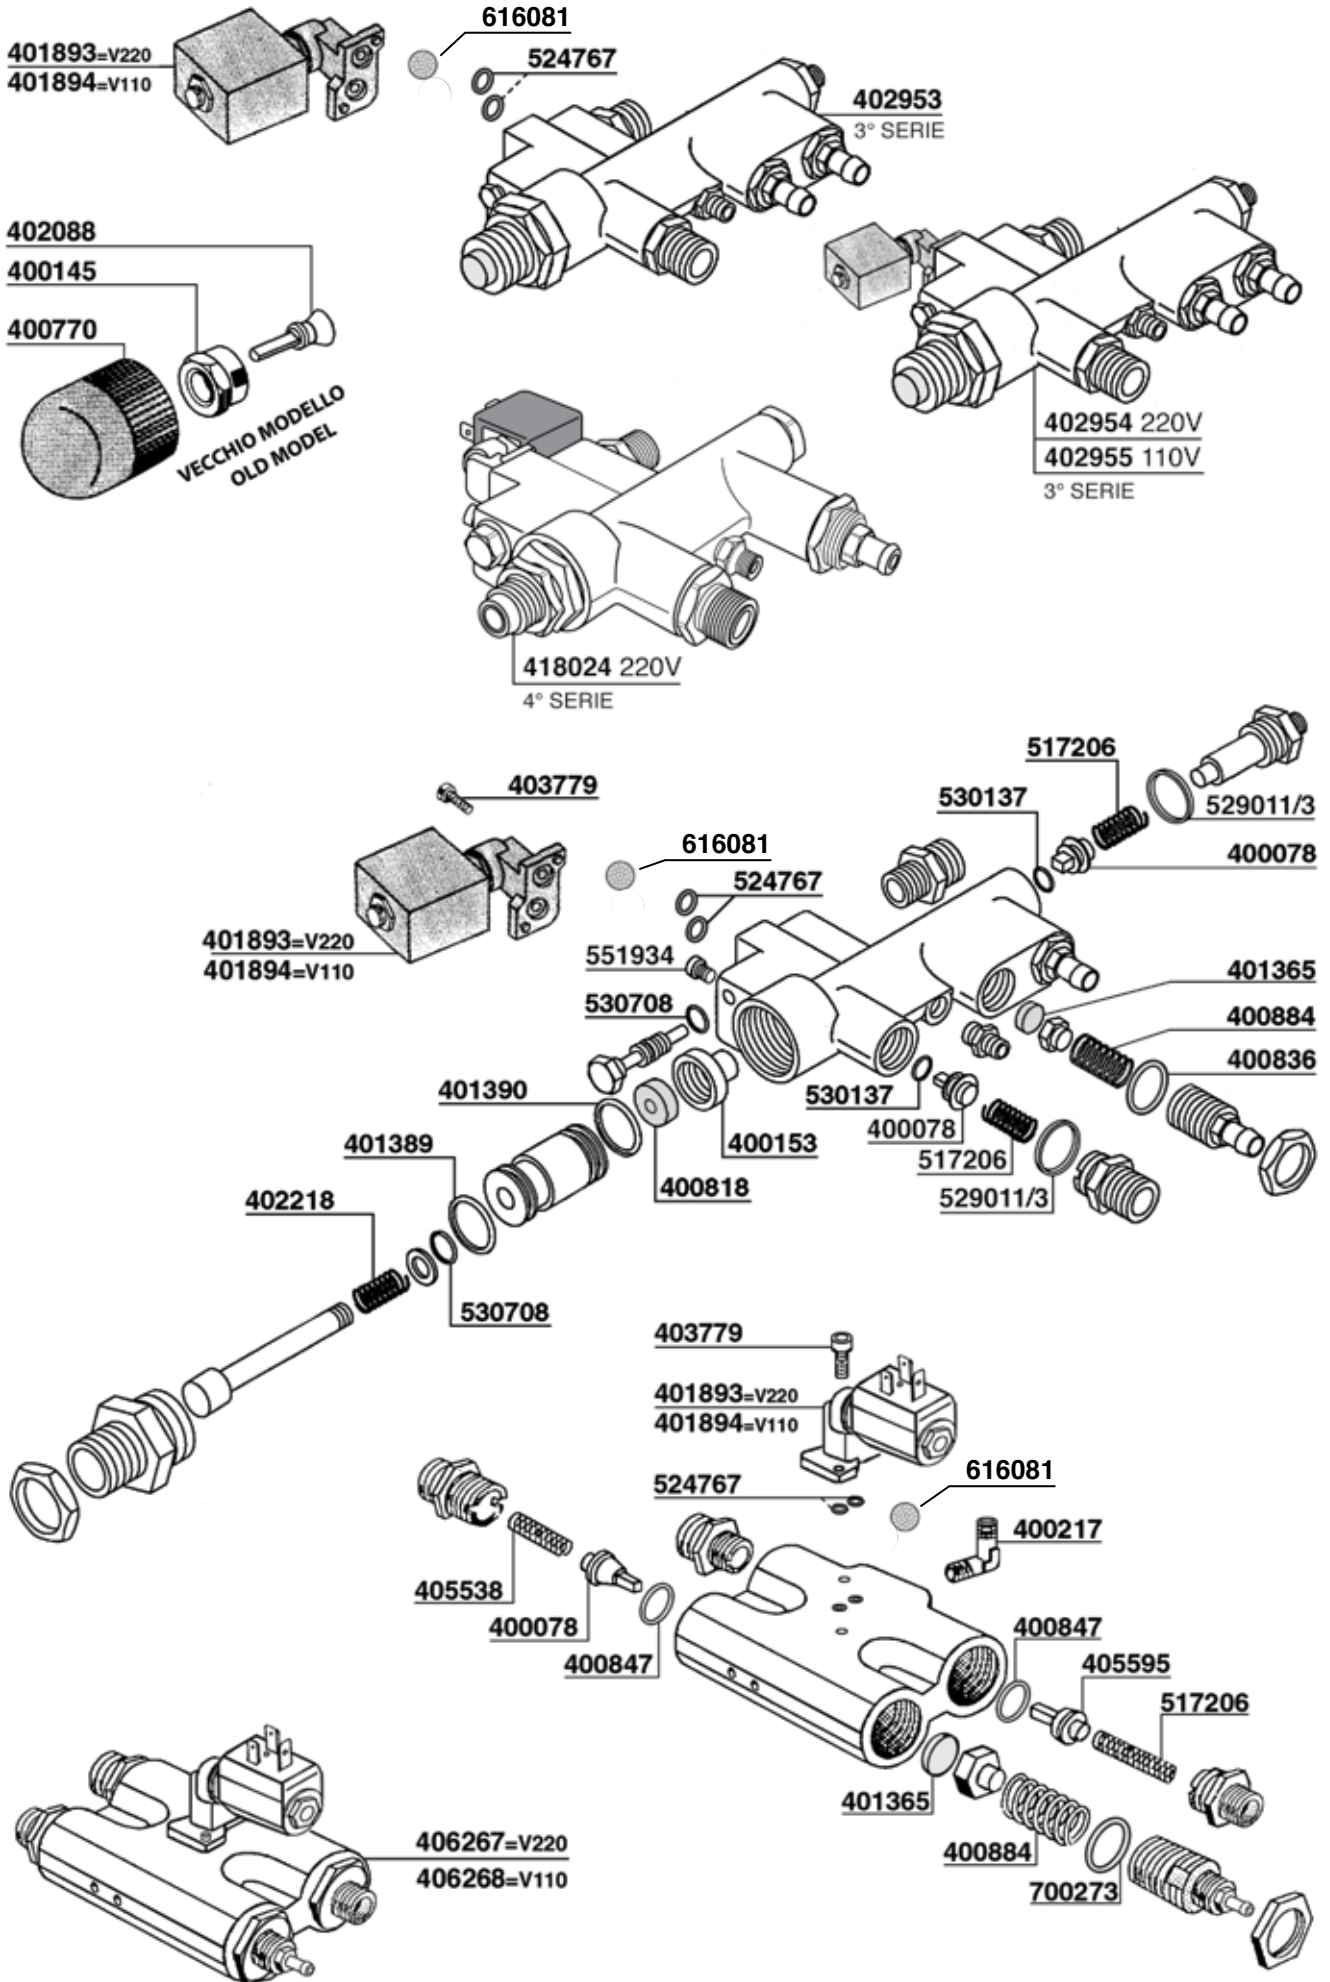

400661 BIP.
PULSANTE
PUSH BUTTON

400745 V230 UNIP.
PULSANTE
PUSH BUTTON

400660 V230 BIP.
PULSANTE
PUSH BUTTON

401547
TUBO POMPA-
CALDAIA CLUB-LADY
PIPE PUMP-
BOILER CLUB-LADY

42

400821

142x128x4

400821/T
TEFLON