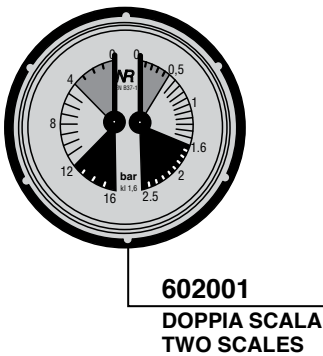

NUOVA RICAMBI PARTI COMPATIBILI CIMBALI Tav.07