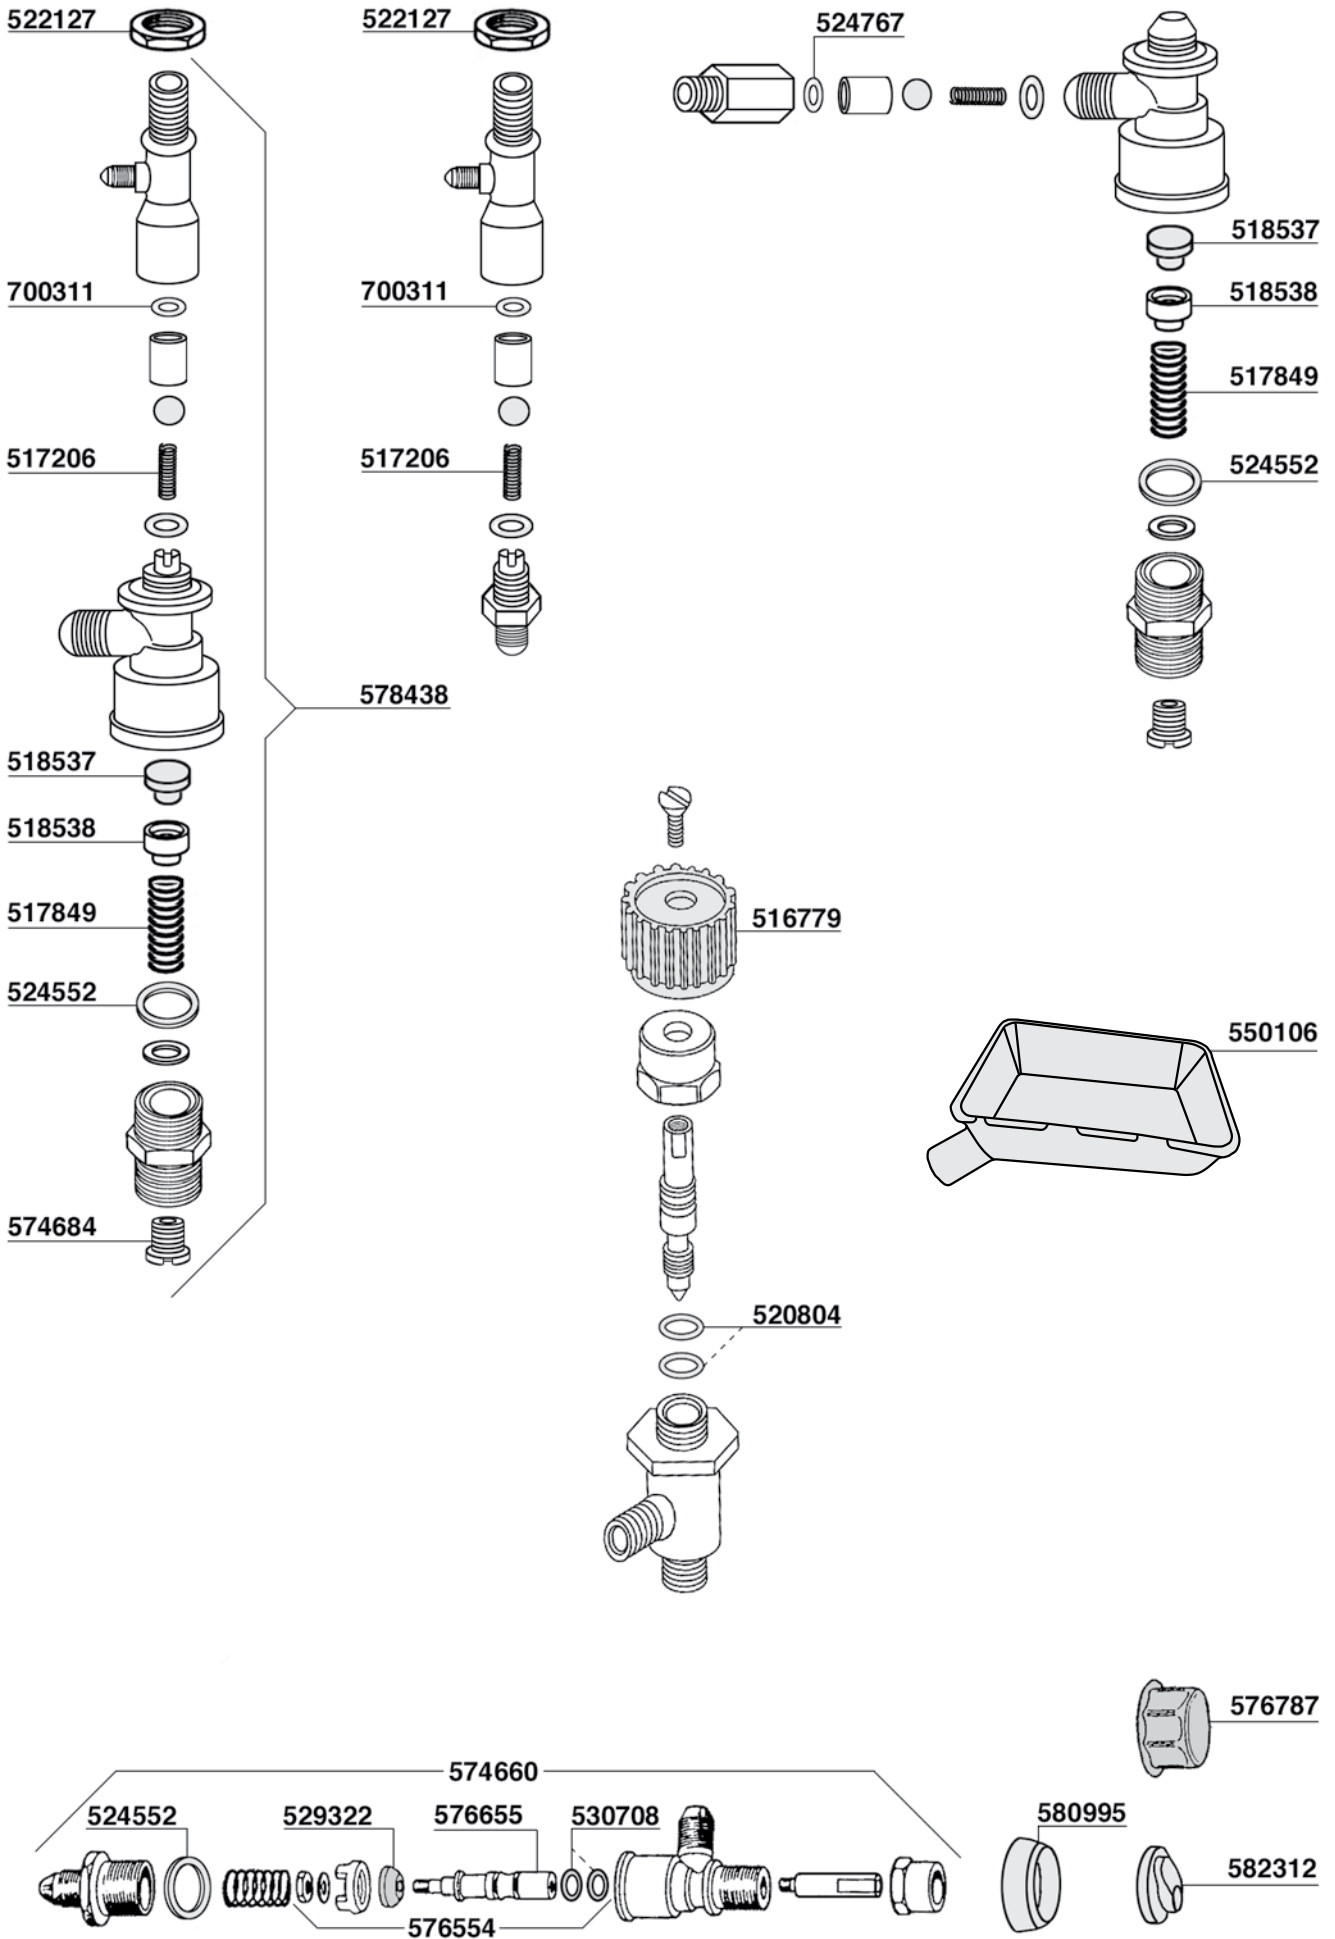

RESISTENZE

122

ELETTROPOMPE

FC 31 MINERVA-TOSTAPANE EGI

124

126

128

616597 CE/UL