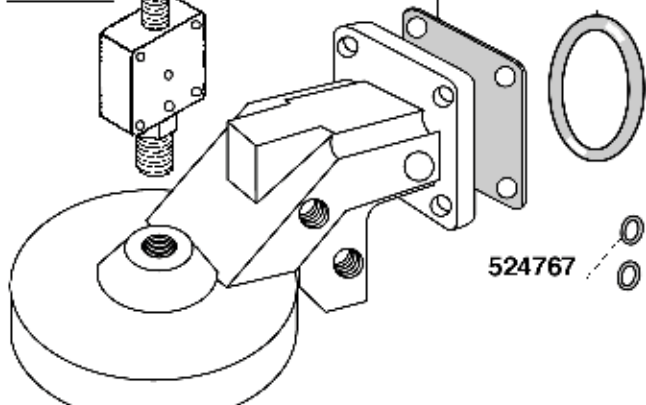

130

700290
700290/R=RAME-COPPER

700568

620403

524767

619292

518608

700150=8,5mm
700146=9mm