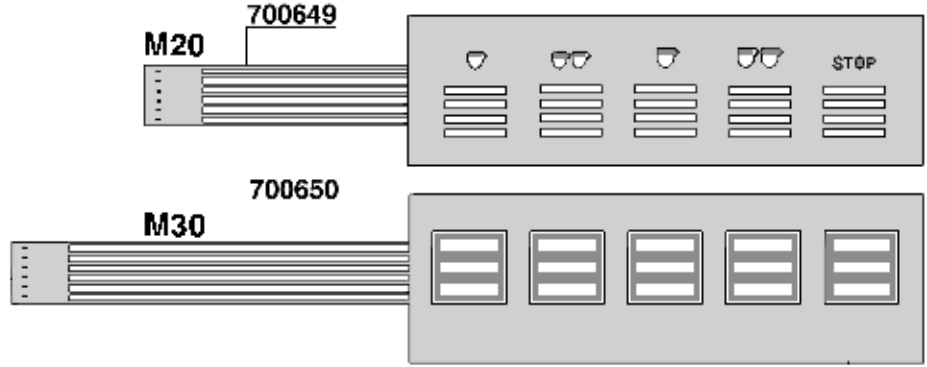

700180
INTERRUT.
SWITCH

621080
PUSH BUTTON

700624

700235

700234
M20

611297

NUOVA RICAMBI PARTI COMPATIBILI CIMBALI Tav.07

700652/22=V220
700652/24=V24
700652/12=V12 DC BISTRO