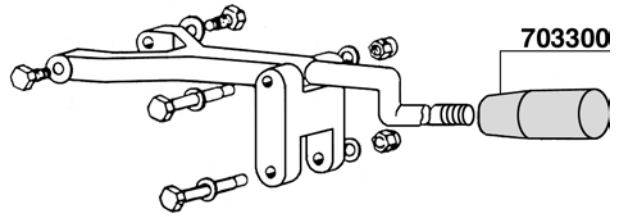

700301/22=V220	700152/22=V220
700301/11=V110	700152/11=V110
LUCIFER	PARKER

703300

700812

700307

700273
700706
700707

TCE M5x12

524767

551934

700176=LUCIFER
700177=PARKER

700181/22=V220
700181/11=V110
700179/22=V220
700179/11=V110

PARKER LUCIFER

703302

513744

620438

ALUMINIUM

PLASTIC

700176

400734

400842

700728

621303
O-RING

703301

700163

547101

552350

518608

703359=8,1mm
700150=8,5mm

700164

547101

552350

700113/A

700148/Z