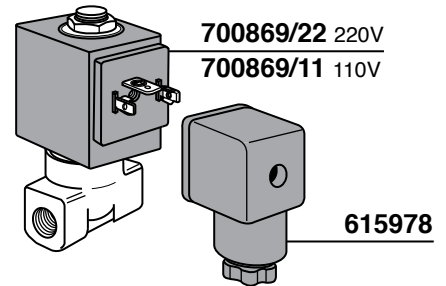

MOTORE RAFFREDDATO AD ACQUA - MOTOR WATERCOOL

212