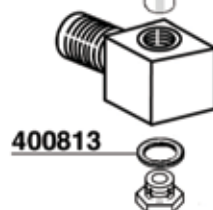

612601 120mm

524554

GIOTTO

401911 1" 220V 1350W 130mm
401912 1" 110V 1350W 130mm

560063

CENTRALINA GR2/3 V230/50/60
GICAR CODE 9.5.2202G 07

560079

CENTRALINA GR2/3 V230/50/60
GICAR CODE 9.5.25.20G 00