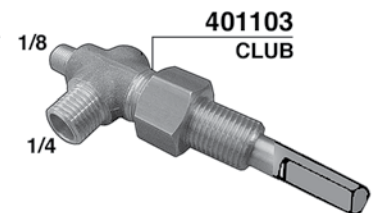

MICROPOMPA VAPORE
STEAM MICROPUMP

INDICATORE LIVELLO
WATERLINE INDICATOR

401984 =V220
401984/11=V110

CLUB - LADY
400836
O-RING

409207

FILTER HOLDER GASKET
GUARNIZIONE PORTAFILTRO

400662 BIP.
PULSANTE
PUSH BUTTON