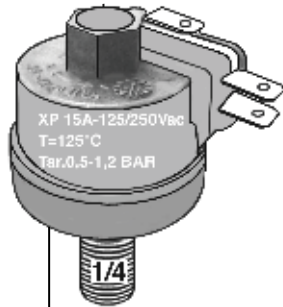

XP 15A-125/250Vac
T=125°C
Tar.0,5-1,2 BAR