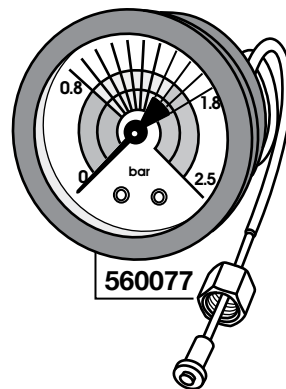

GIOTTO

401911 1" 220V 1350W 130mm
401912 1" 110V 1350W 130mm