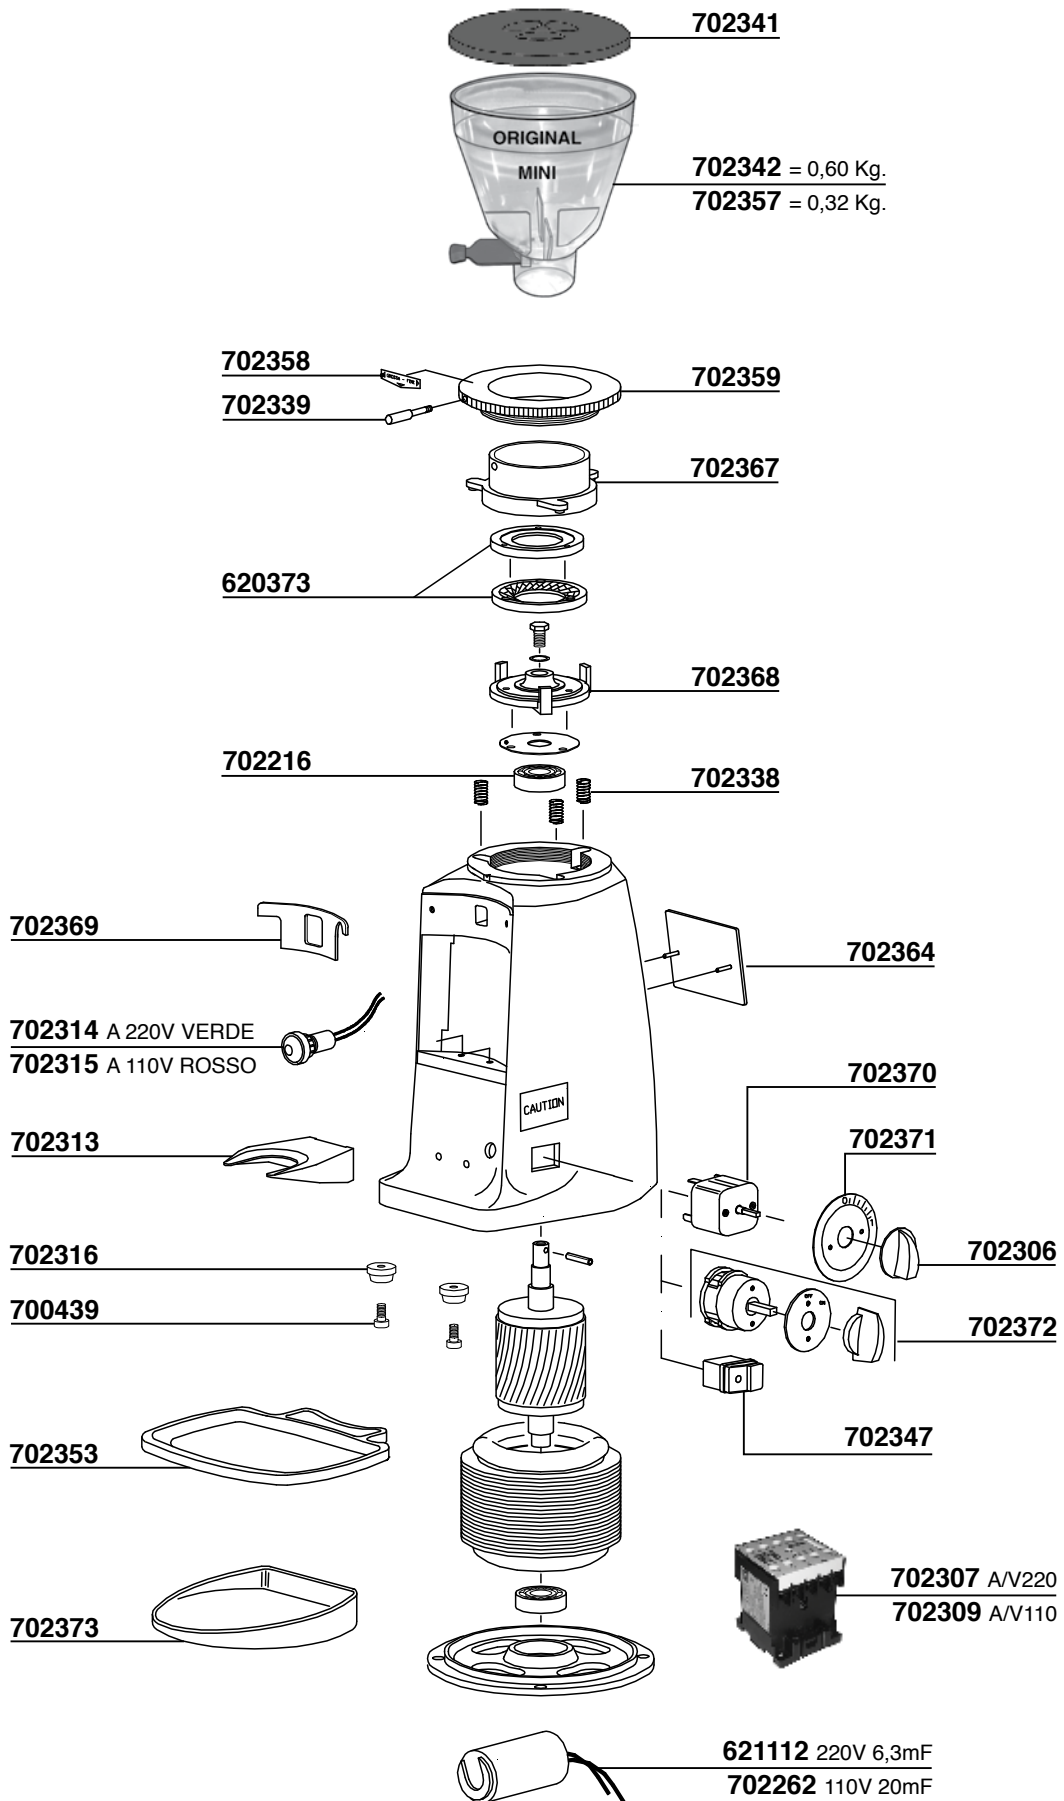

613656

702306

702302

702347
 ON/OFF

MAZZER MODEL: JOLLY-MAJOR-MINI

JLY=MODEL JOLLY
S=MANUAL

MJR=MODEL MAJOR
A=AUTOMATIC

288