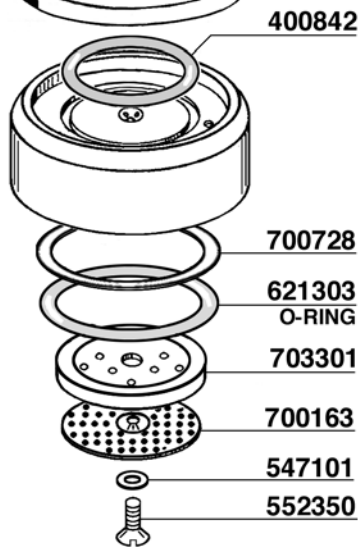

400842

700728

621303
O-RING

703301

700163

547101

552350