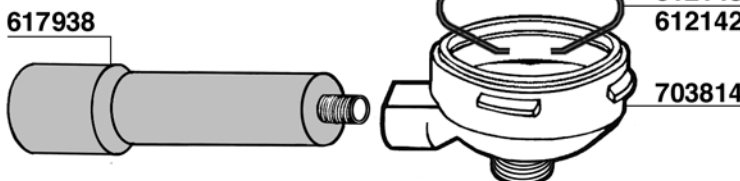

PARKER	LUCIFER
700179/22=V220	700181/22=V220
700179/11=V110	700181/11=V110

700177=PARKER
700176=LUCIFER