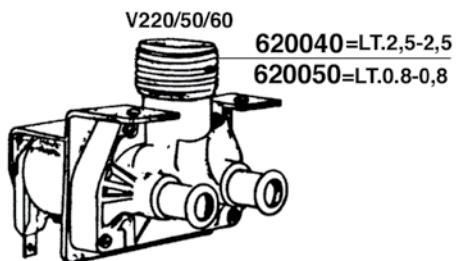

V220/50/60
620040=LT.2,5-2,5
620050=LT.0,8-0,8