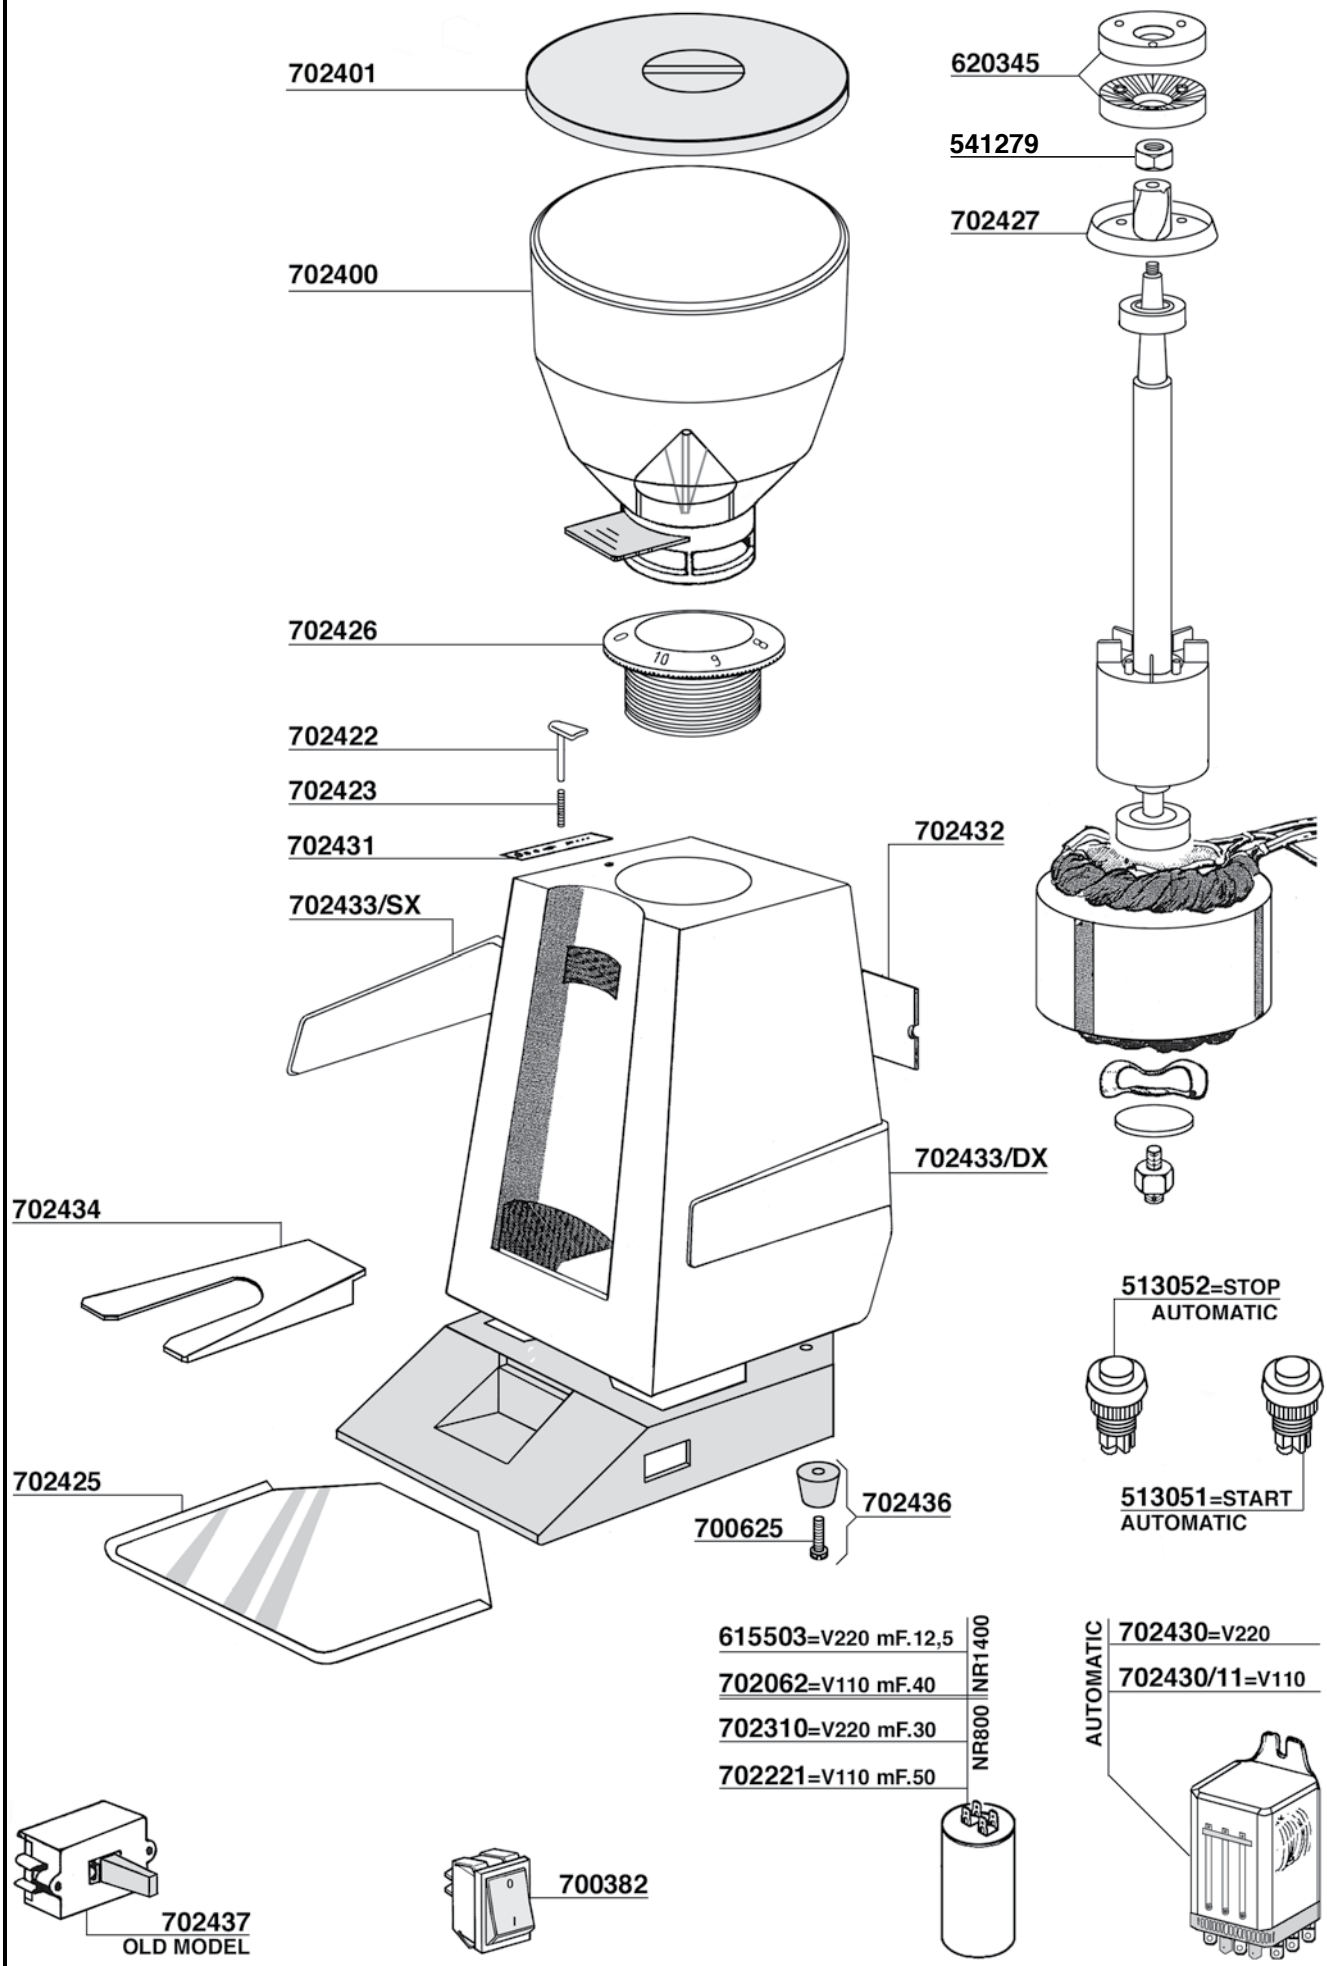

OBEL MODEL:DSQ - NR1400 - NR900

292

NR1400
NR800

AUTOMATIC