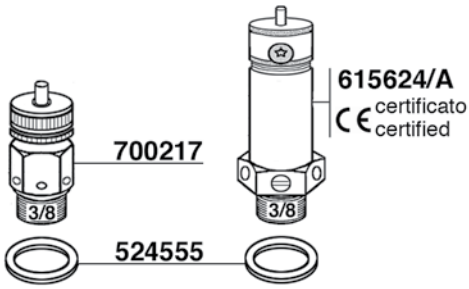

RESISTENZE

122

ELETTROPOMPE

FC 31 MINERVA-TOSTAPANE EGI

124

126

128

616597 CE/UL