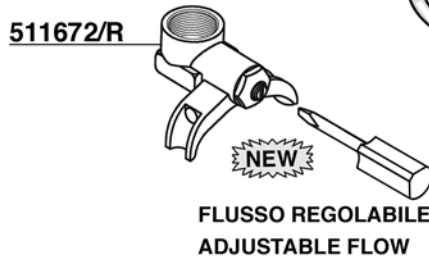

PARKER	LUCIFER
700179/22=V220	700181/22=V220
700179/11=V110	700181/11=V110

700177=PARKER
700176=LUCIFER