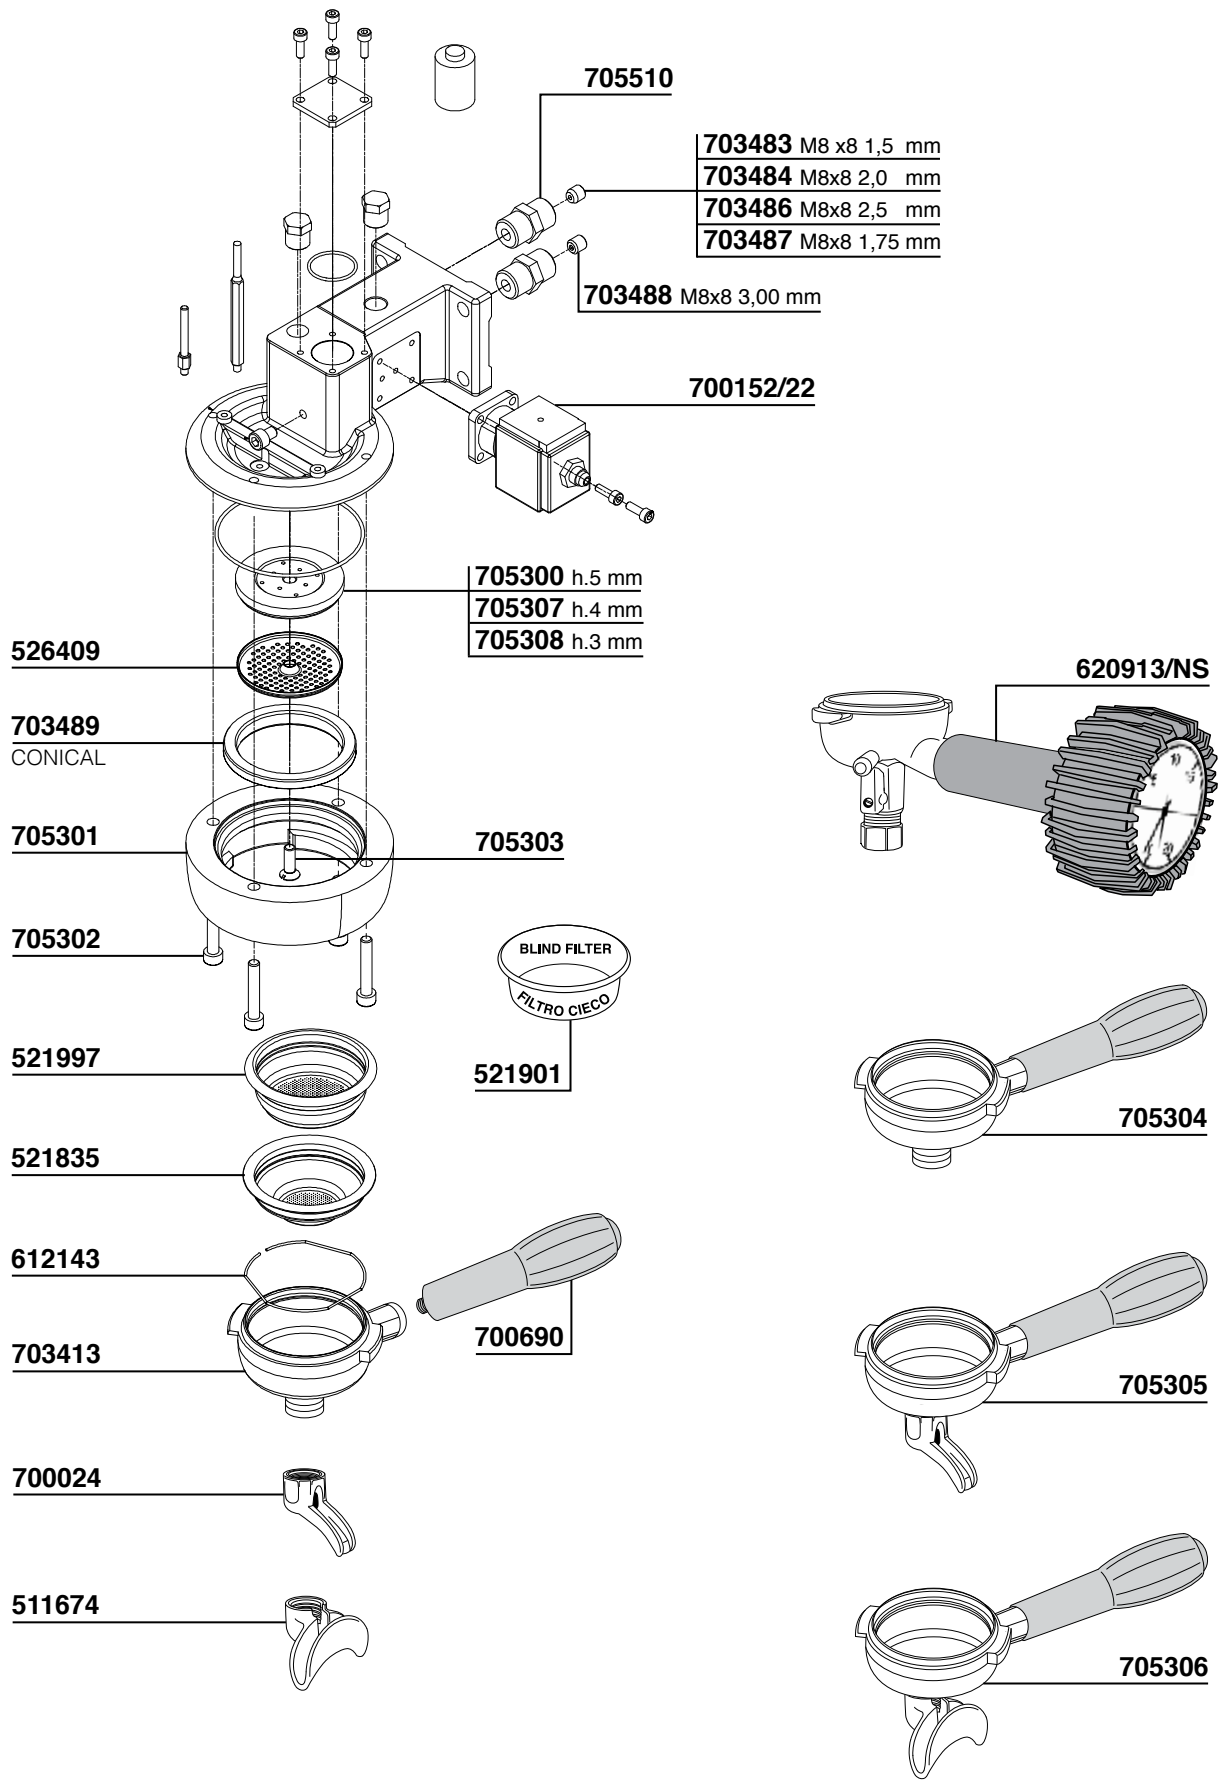

- 526914
- 703400
- 703401 0.8 mm
- 703401/1 0.6 mm
- 703401/2 1 mm
- 703401/3 1.5 mm
- 524767

- | | |
|----------------|----------------|
| 700301/22=V220 | 700152/22=V220 |
| 700301/11=V110 | 700152/11=V110 |
| LUCIFER | PARKER |