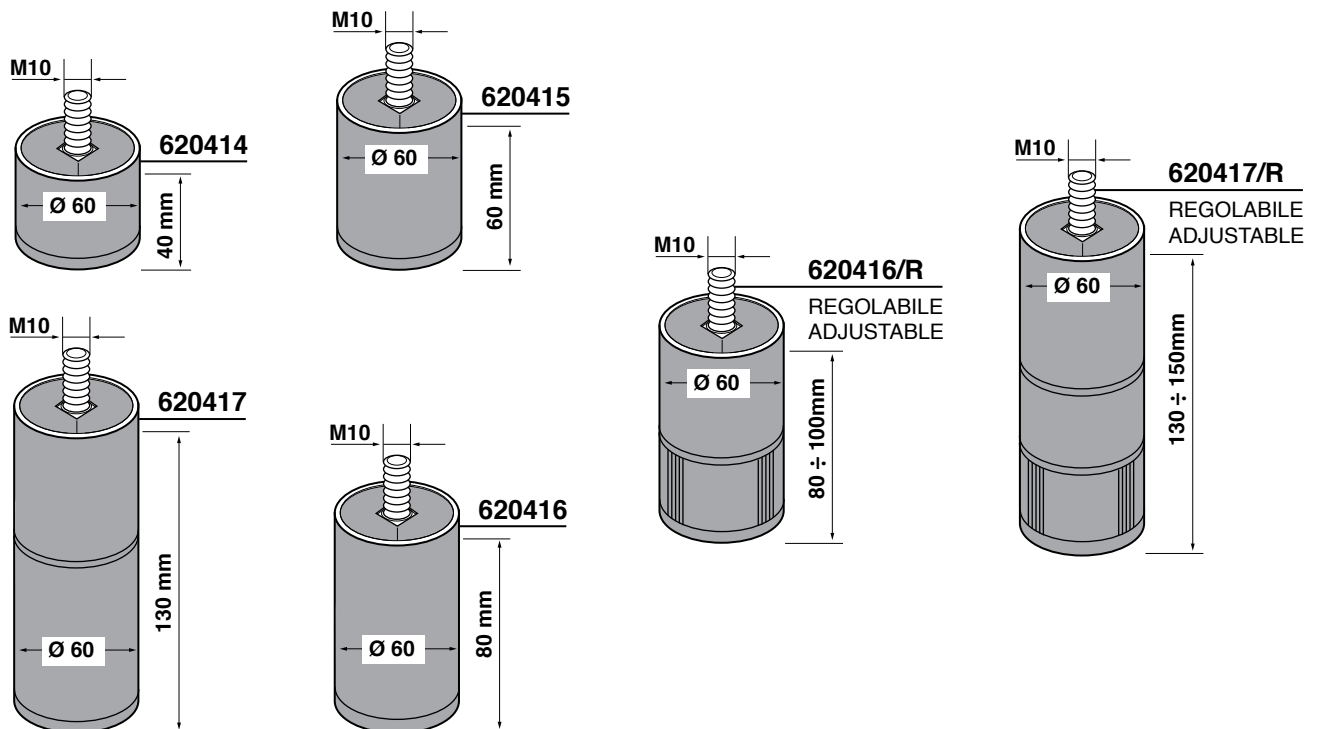

RESISTENZE

122

ELETTROPOMPE

FC 31 MINERVA-TOSTAPANE EGI

124

126

128

616597 CE/UL