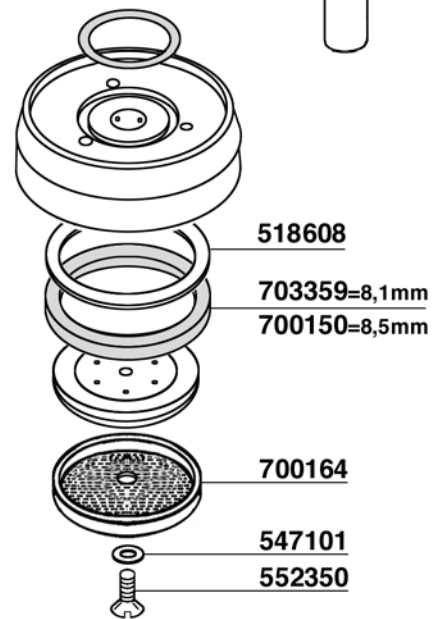

700301/22=V220	700152/22=V220
700301/11=V110	700152/11=V110
LUCIFER	PARKER

703300

700812

700307

700273
700706
700707

TCE M5x12

524767

551934

700176=LUCIFER
700177=PARKER

700181/22=V220
700181/11=V110
700179/22=V220
700179/11=V110

PARKER LUCIFER

703302

513744

620438

ALUMINIUM

PLASTIC

700176

400734

400842

700728

621303
O-RING

703301

700163

547101

552350

518608

703359=8,1mm
700150=8,5mm

700164

547101

552350

700113/A

700148/Z