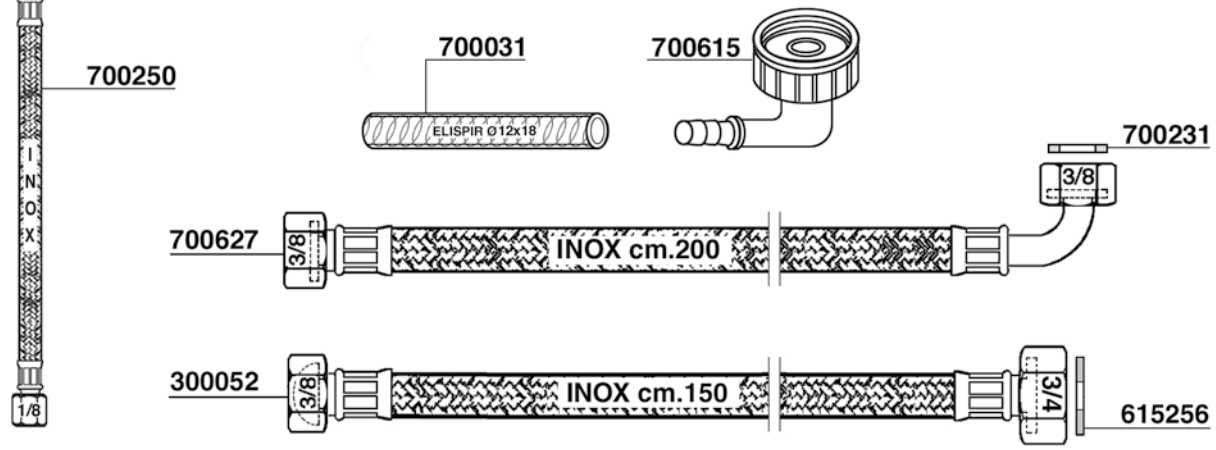

700097

NUOVA RICAMBI PARTI COMPATIBILI CIMBALI Tav.09

68

70

72

74

616597 CE/UL

615624/A
certificato
certified