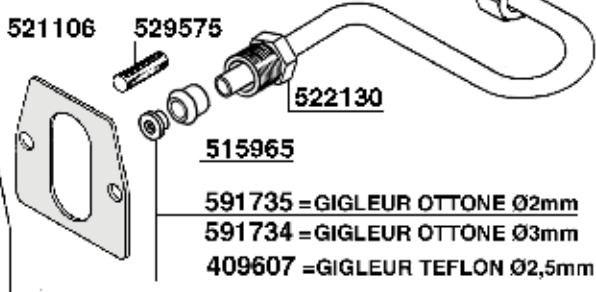

- 514418 6gr
- 521830 7gr
- 521994 14gr
- 516575 12gr
- 700757 21gr
- 521902
- BLIND FILTER

- 700325
- 526266

- 521106
- 529575
- 522130
- 515965
- 591735 = GIGLEUR OTTONE Ø2mm
- 591734 = GIGLEUR OTTONE Ø3mm
- 409607 = GIGLEUR TEFLON Ø2,5mm