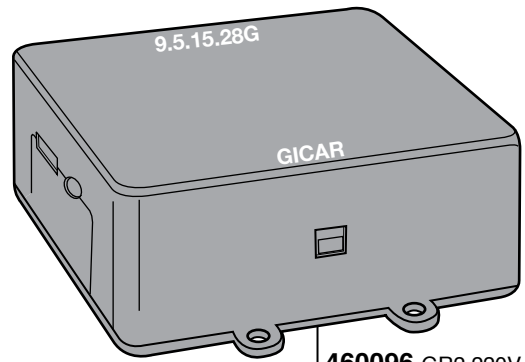

460096 GR2 220V
GICAR 3D5

460093

613656

620714

8 pin 800 mm

620702 GR1 220V
PULSANTIERA + CENTRALINA
TOUCH PAD + ELECTRONIC BOX

615978/T

530143