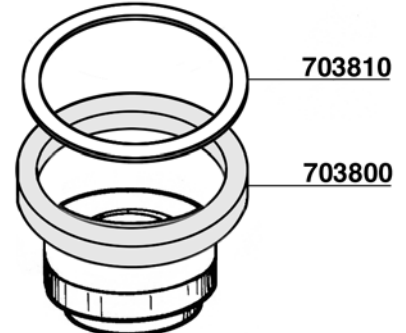

PARKER	LUCIFER
700179/22=V220	700181/22=V220
700179/11=V110	700181/11=V110

700177=PARKER
700176=LUCIFER