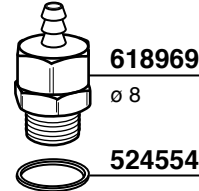

618969
ø 8

524554