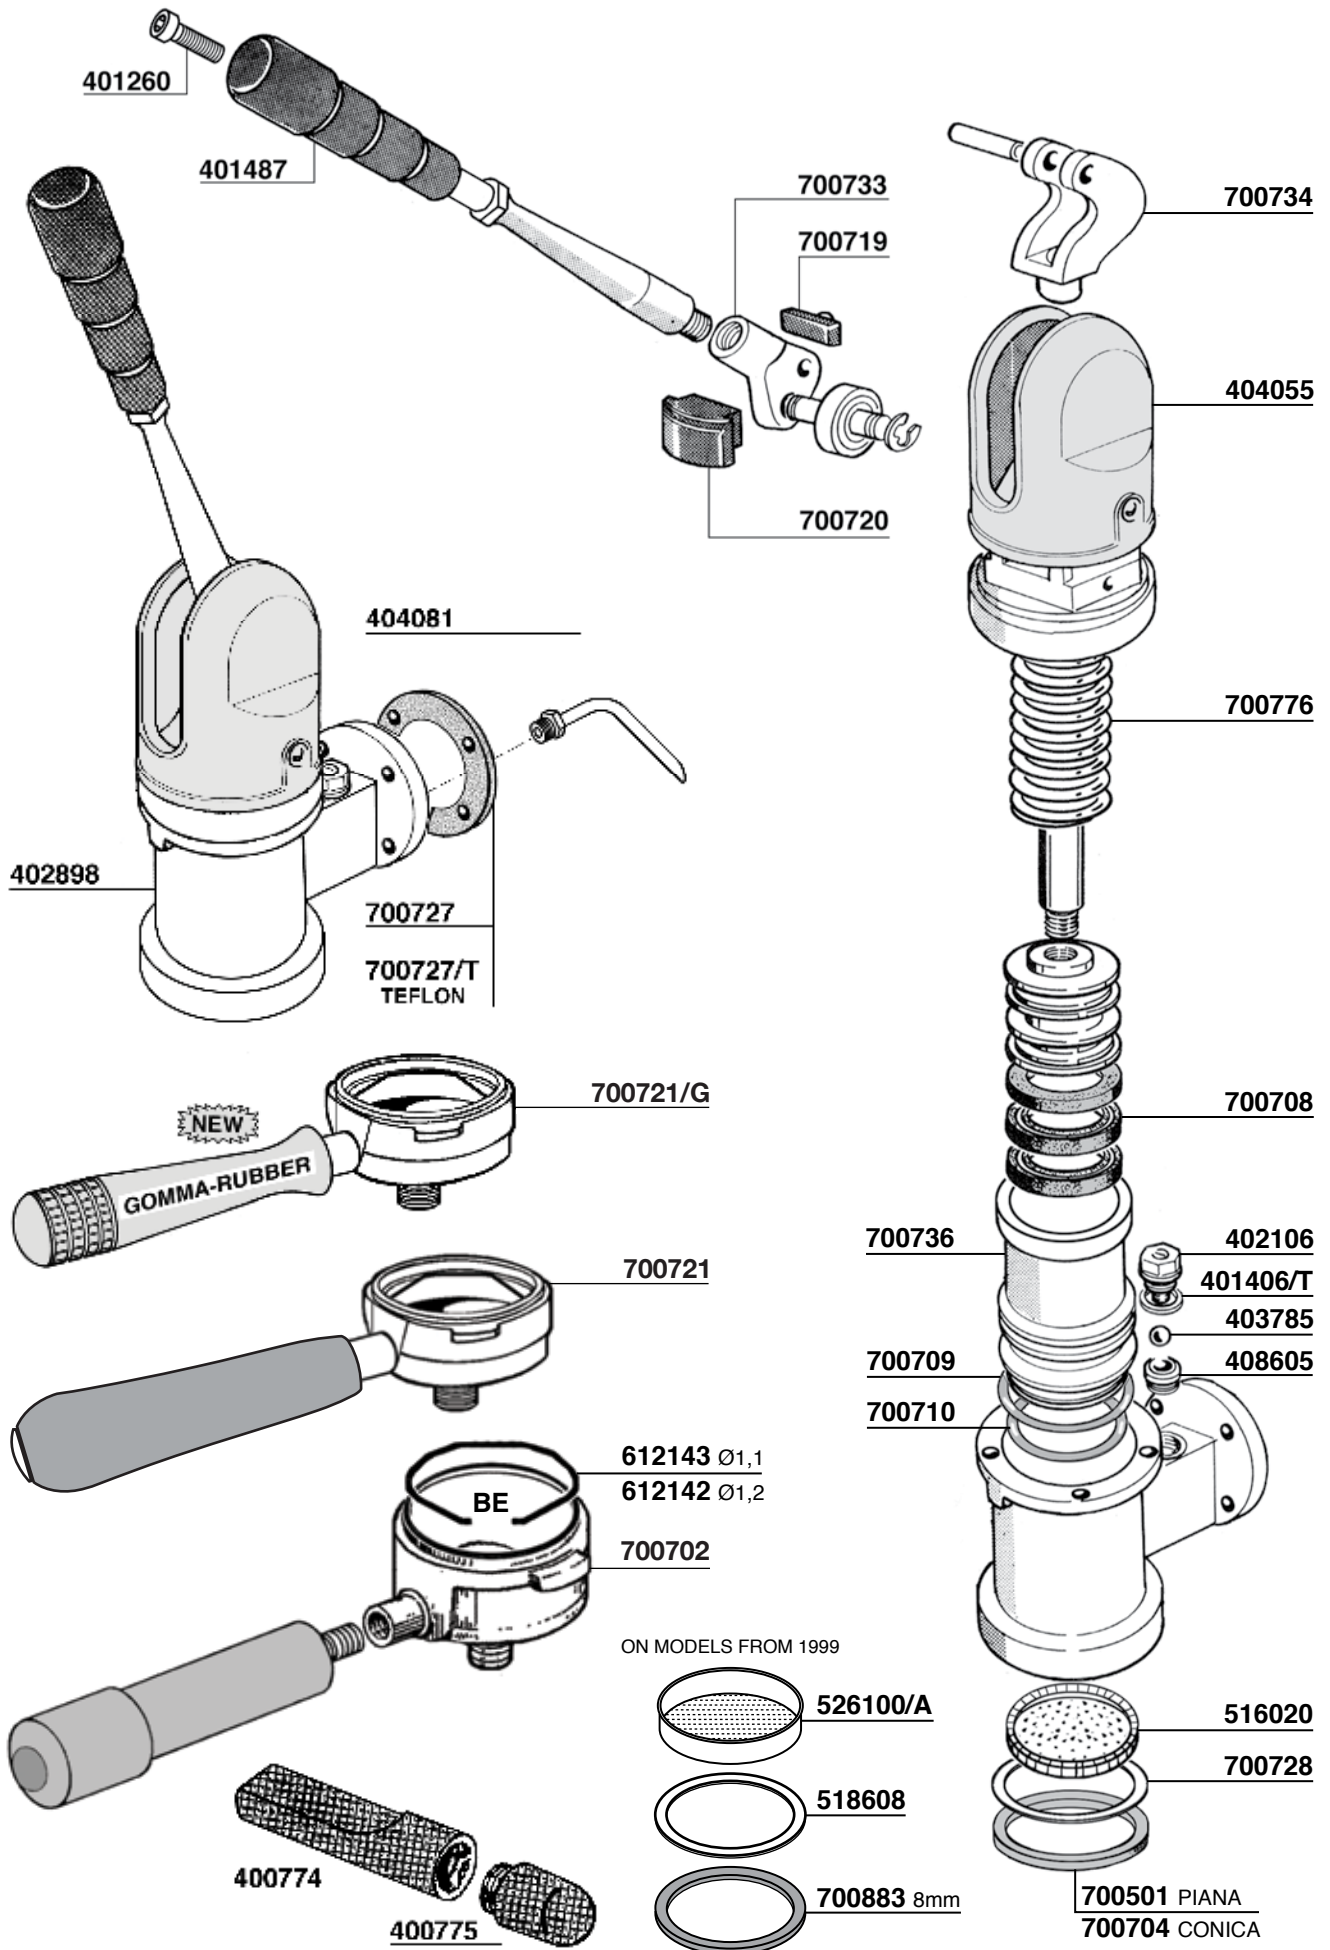

700152/22=V220

700301/11=V110

700152/11=V110

LUCIFER

PARKER

700883 =mm.8

700883/5=mm.8,5

404367 =mm.8 ORIGINAL