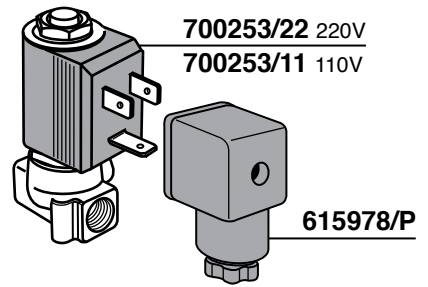

MINIWEGA

- 703020 1500W 220V mm.95
- 703020/11 1300W 110V mm.95

MOTORE RAFFREDDATO AD ACQUA - MOTOR WATERCOOL

212

703015
PULSANTIERA + CENTRALINA
TOUCHPAD + ELECTRONIC BOX

703016
PULSANTIERA
TOUCHPAD

703060
SPHERA
PULSANTIERA SCALDATAZZE
CUP WARMER TOUCHPAD