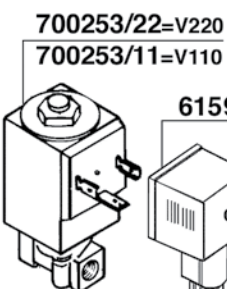

700253/22=V220
700253/11=V110

615978/P

AUTOLIVELLO

612601 120mm

524554

615623

615624/A
CE certificato
certified