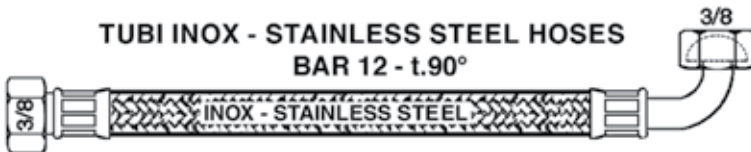

3/8F - 3/8F CONICO 1CURVA - CONICAL 1CURVE

- 700186 50 cm
- 700184 150 cm
- 700185 200 cm

TUBI INOX - STAINLESS STEEL HOSES
BAR 12 - t.90°