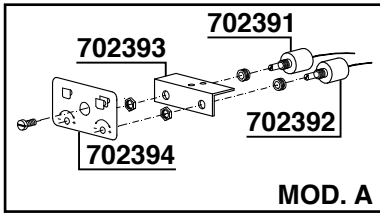

MAZZER MODEL:MINI ELETRONICO A-B

Modello A

503504	230V/50-60Hz
503505	110V/60Hz
503506	100V/50-60Hz

Modello B

503507	230V/50-60Hz
503508	110V/60Hz