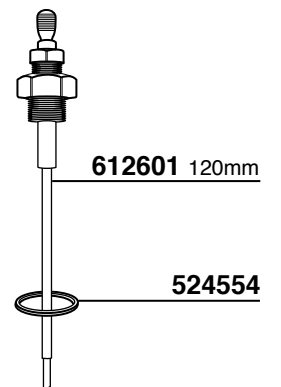

612601 120mm

524554