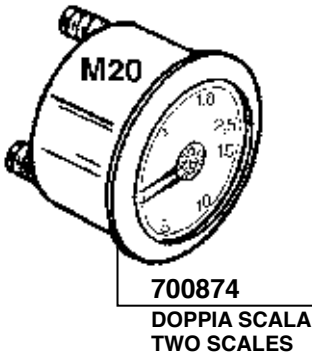

700180
INTERRUT.
SWITCH

621080
PUSH BUTTON

700624

700235

700234
M20

611297

NUOVA RICAMBI PARTI COMPATIBILI CIMBALI Tav.07

700652/22=V220
700652/24=V24
700652/12=V12 DC BISTRO