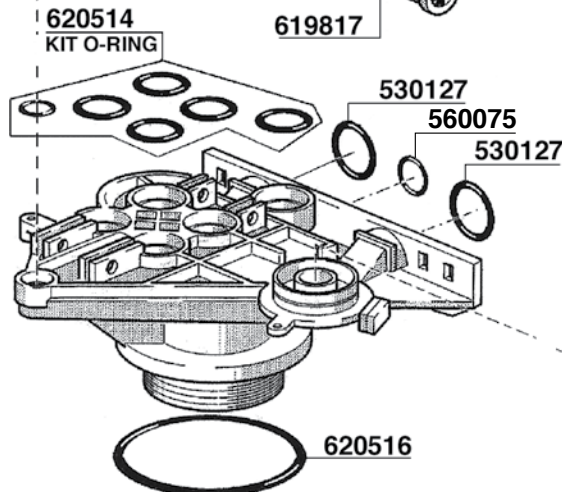

620517

FLANGIA ROTONDA-1a serie
ROUND FLANGE - OLD MODEL