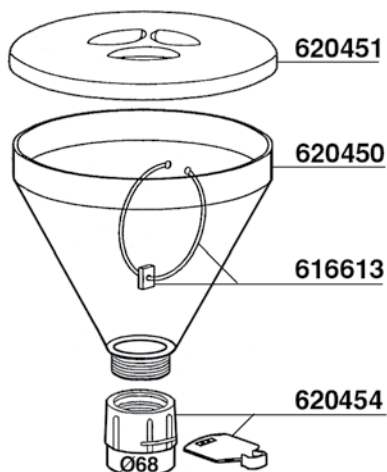

700625

QUAMAR MODEL: T.80A - T.80E

QUAMAR MODEL: T.48A

298

702307=A/V220
702308=A/V380
702309=A/V110

702262=V220 mF.20
702062=V110 mF.40

702255=INOX
STAINLESS STEEL

702228=USA