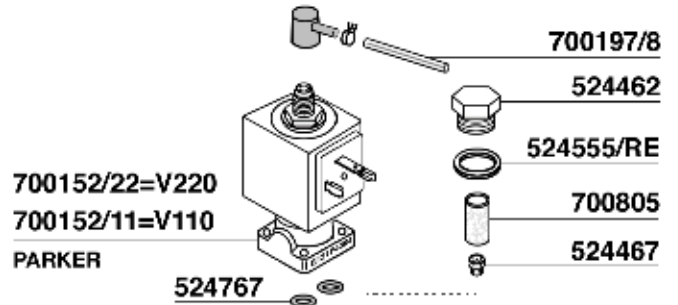

700152/22=V220

700152/11=V110

PARKER

524767

700197/8

524462

524555/RE

700805

524467

514901

700883 = mm8

700883/5 = mm8,5

403182

503056

700163

547101

552349

514418 6gr

521830 7gr

521832 8gr

521833 7gr

MICROFORI
MICROHOLES

521994 14gr

516575 12gr

700757 21gr

521996 14gr

MICROFORI
MICROHOLES

617940

TAPPO CROMATO
CHROME PLUG

BLIND FILTER

521902

FILTRO CIECO