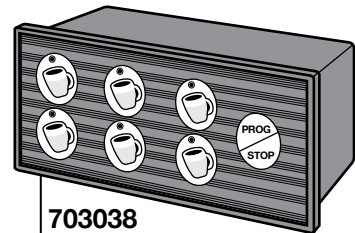

703035
PULSANTIERA MANUALE MANUAL TOUCHPAD

703036
PULSANTIERA MANUALE MANUAL TOUCHPAD

703037
PULSANTIERA TOUCHPAD

703038
PULSANTIERA TOUCHPAD

703039
PULSANTIERA - TIMER - LIVELLO TOUCHPAD - TIMER - LEVEL

703040
PULSANTIERA - THE - LIVELLO TOUCHPAD - TEA - LEVEL