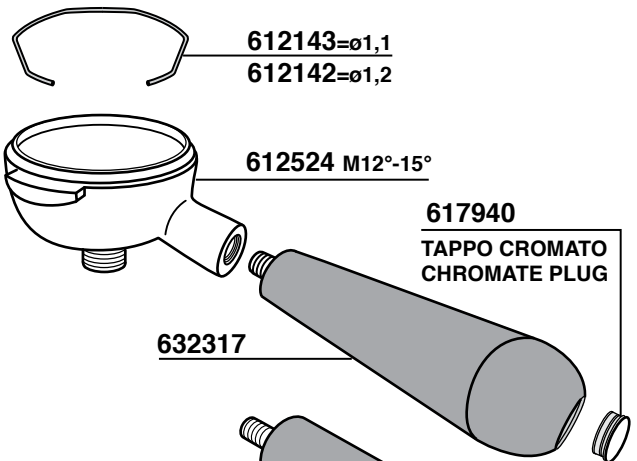

573001 M12 - 15°

460016

573526

573527

612143=ø1,1
612142=ø1,2

612524 M12°-15°

617940
TAPPO CROMATO
CHROMATE PLUG

632317