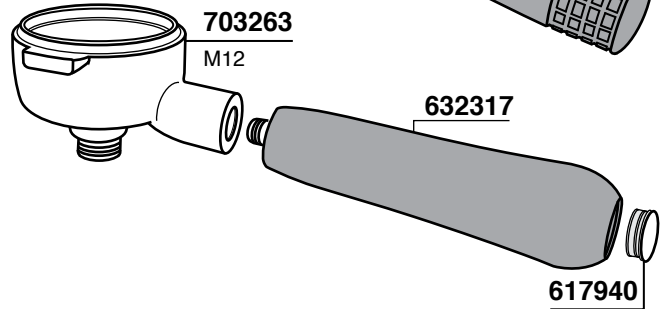

**SUPPORTO PULSANTI DOSI
DOSING BUTTONS SUPPORT**

**SUPPORTO INTERRUPTORE ON-OFF
ON-OFF SWITCH SUPPORT**

152

154

156

158

630381
NEW E.P.

634027
3000 ELEKTRIC