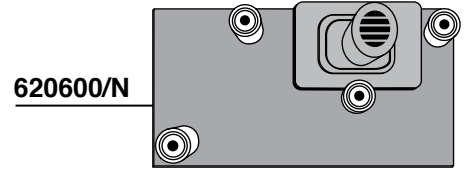

700181/22=V220
700181/11=V110
700181/24=V24

BOBINA-COIL