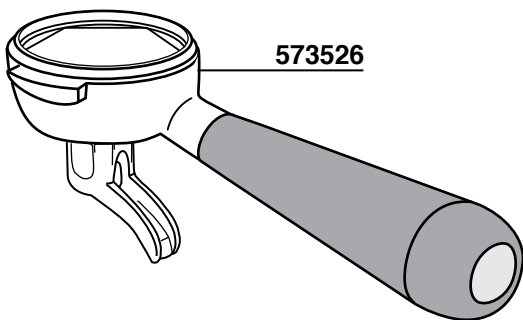

240

573526

FILTRO PER CIALDE

- ARIETE
- ASTORIA
- AURORA
- BEZZERA
- BRASILIA
- CARIMALI
- CIMBALI
- CONTI
- FAEMA
- GAGGIA
- MARZOCCO
- NUOVA SIMONELLI
- PAVONI
- RANCILIO
- VIBIEMME
- WEGA