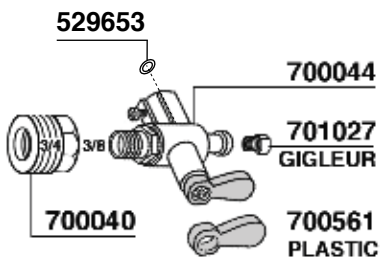

DEPURATORI

226

PROVA DUREZZA
HARDNESS TEST