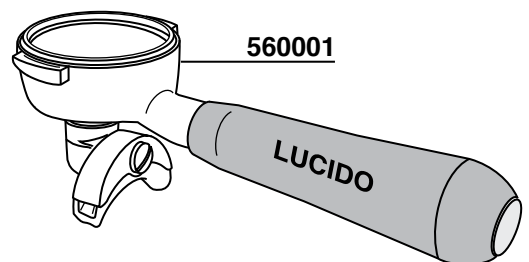

TAPPO CROMATO
CHROME PLUG

BLIND FILTER

521902

FILTRO CIECO

560001

LUCIDO

80

560061
COMPLETO
ASSEMBLED