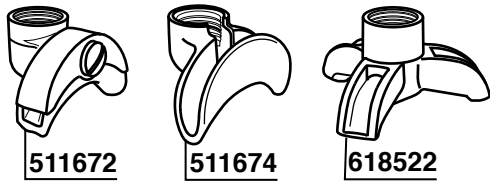

**SUPPORTO PULSANTI DOSI
DOSING BUTTONS SUPPORT**

**SUPPORTO INTERRUPTORE ON-OFF
ON-OFF SWITCH SUPPORT**

152

154

156

158

630381
NEW E.P.

634027
3000 ELEKTRIC