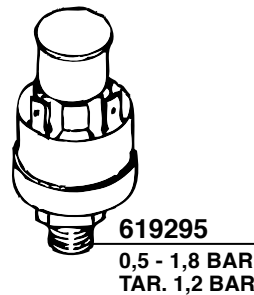

GIOTTO

401911 1" 220V 1350W 130mm
401912 1" 110V 1350W 130mm