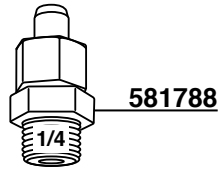

RESISTENZE

122

ELETTROPOMPE

FC 31 MINERVA-TOSTAPANE EGI

124

126

128

616597 CE/UL