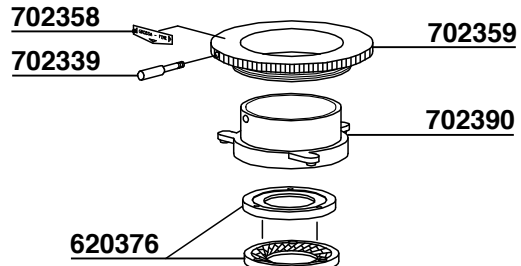

MAZZER MODEL:MINI ELETRONICO A-B

Modello A

503504	230V/50-60Hz
503505	110V/60Hz
503506	100V/50-60Hz

Modello B

503507	230V/50-60Hz
503508	110V/60Hz