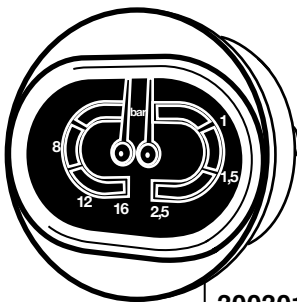

300306
PULSANTIERA CLUB
TOUCH PAD CLUB

700930 220V
700931 110V

300346 220V
300345 110V

300301
2,5-16 BAR

300302 16BAR
300303 3 BAR

300331
Ø11x185mm

300330
Ø11x145mm

300319