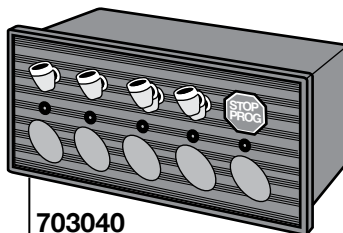

703035
PULSANTIERA MANUALE MANUAL TOUCHPAD

703036
PULSANTIERA MANUALE MANUAL TOUCHPAD

703037
PULSANTIERA TOUCHPAD

703038
PULSANTIERA TOUCHPAD

703039
PULSANTIERA - TIMER - LIVELLO TOUCHPAD - TIMER - LEVEL

703040
PULSANTIERA - THE - LIVELLO TOUCHPAD - TEA - LEVEL