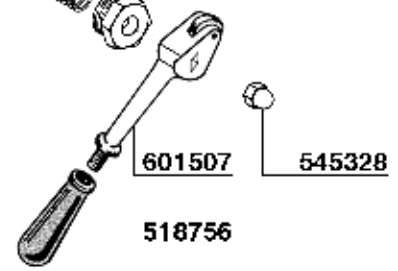

- 601507
- 545328
- 518756

- 526103
- 619976