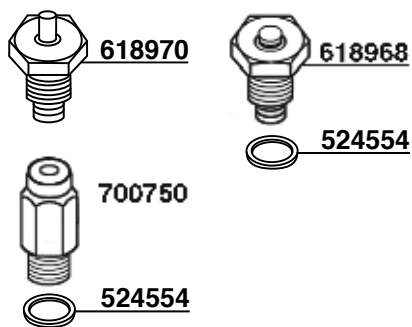

518825=12FORI E61
603302=16FORI ARIETE