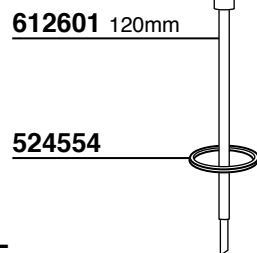

- 401911 1" 220V 1350W 135mm
- 401912 1" 110V 1350W 135mm