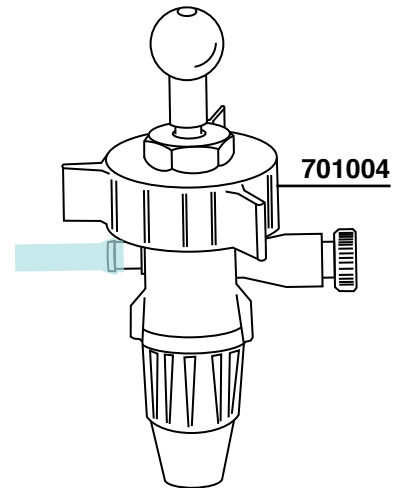

3/8

406509

701005

100 mm

3/8

406509

701004

**CAPPUCCINATORE BOY
APRIBILE - OPENABLE**