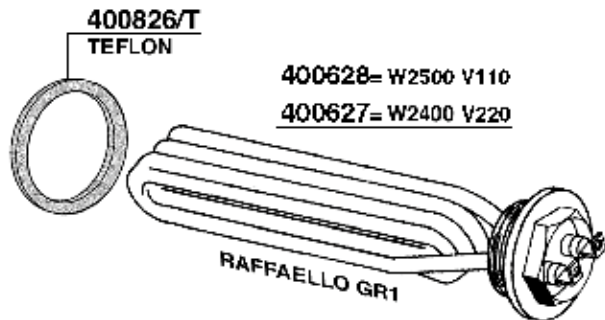

612601 120mm

524554

GIOTTO

401911 1" 220V 1350W 130mm
401912 1" 110V 1350W 130mm

560063

CENTRALINA GR2/3 V230/50/60
GICAR CODE 9.5.2202G 07

560079

CENTRALINA GR2/3 V230/50/60
GICAR CODE 9.5.25.20G 00