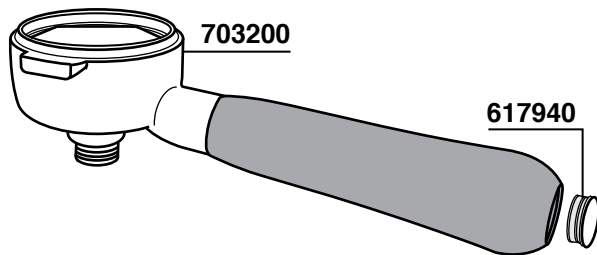

**SUPPORTO PULSANTI DOSI
DOSING BUTTONS SUPPORT**

**SUPPORTO INTERRUPTORE ON-OFF
ON-OFF SWITCH SUPPORT**

152

154

156

158

630381
NEW E.P.

634027
3000 ELEKTRIC