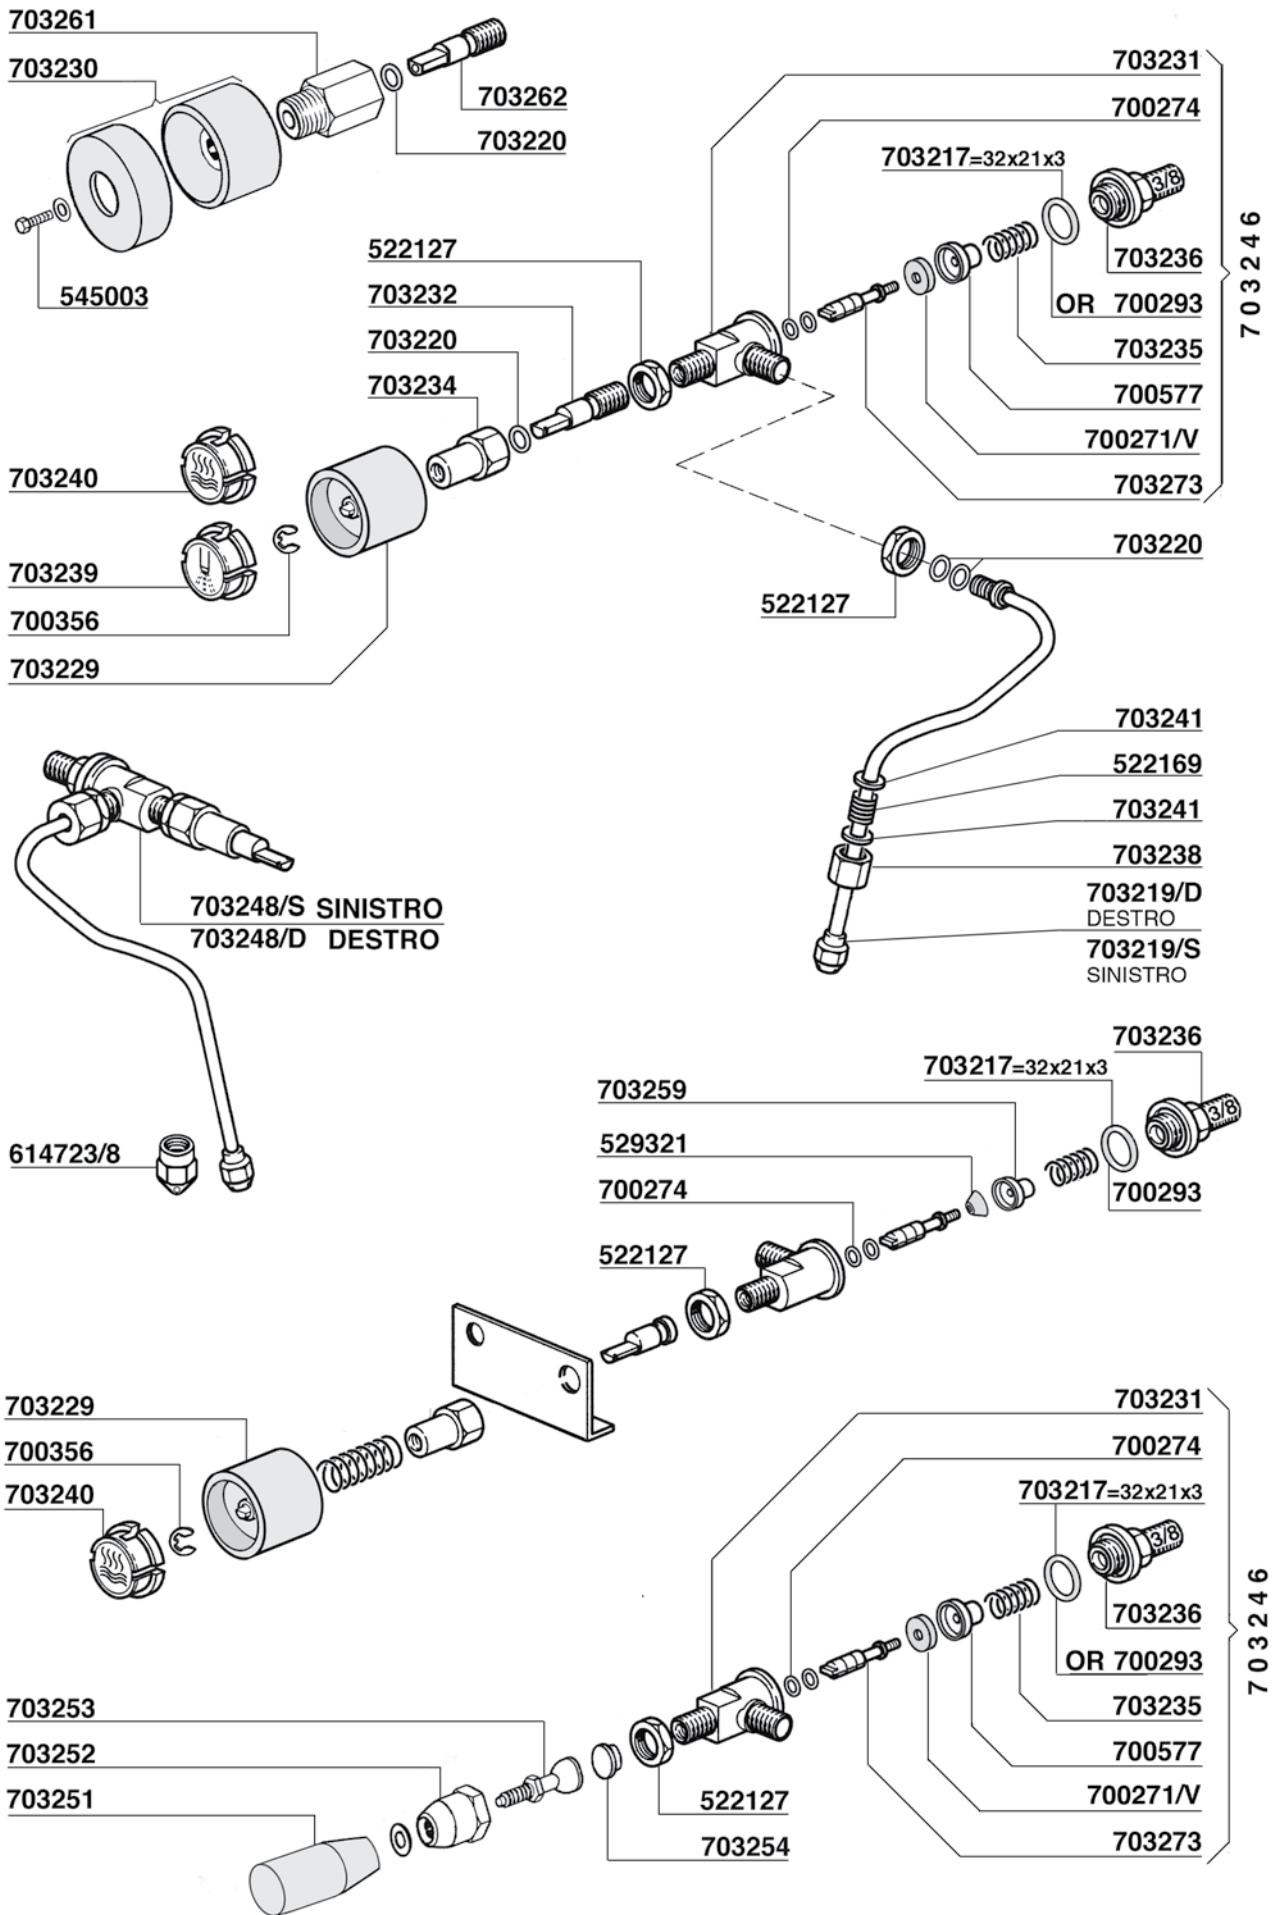

**SUPPORTO PULSANTI DOSI
DOSING BUTTONS SUPPORT**

**SUPPORTO INTERRUPTORE ON-OFF
ON-OFF SWITCH SUPPORT**

152

154

156

158

630381
NEW E.P.

634027
3000 ELEKTRIC