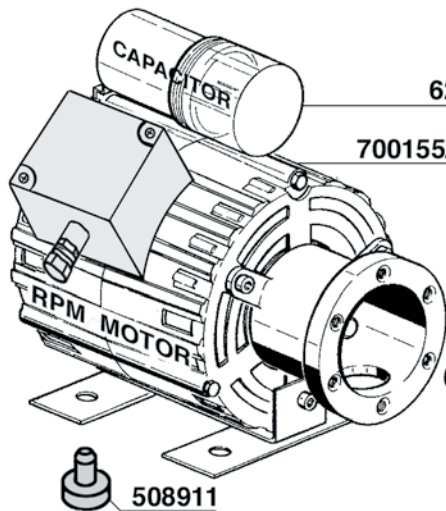

621347=10 μ F V220

700155/22=V220/50 W150

523082

521923

523082

508911