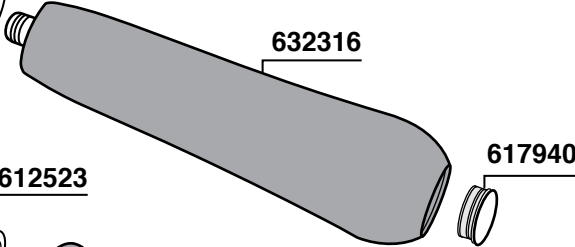

617732=V220
617732/11=V110

VERDE

579670

NERO/BLACK

700238

613656

612143 Ø 1,1 mm
612142 Ø 1,2 mm

86