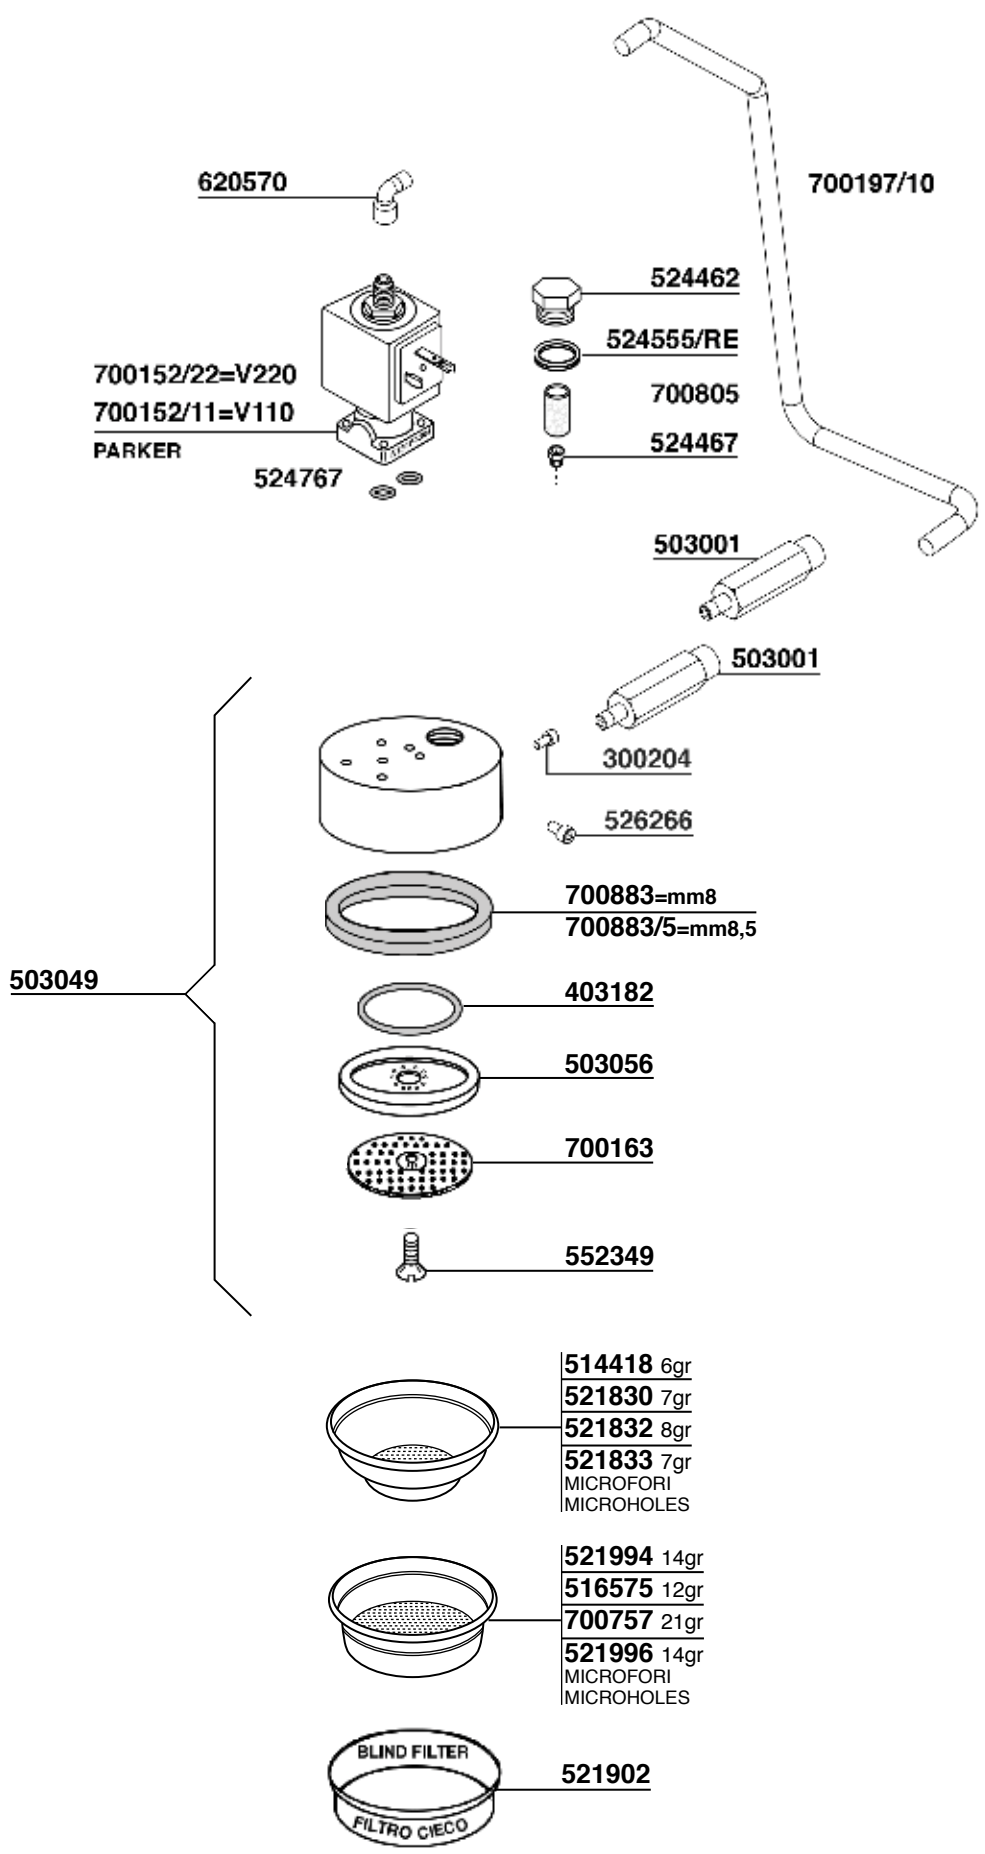

700382 ORANGE

524554

CAPPUCCINO
THERMOMETER
0 - 100 C°

620208

612601 120mm
612601/L 140mm

**DOCGETTA DOPPIA
DOUBLE SHOWER**

24

28