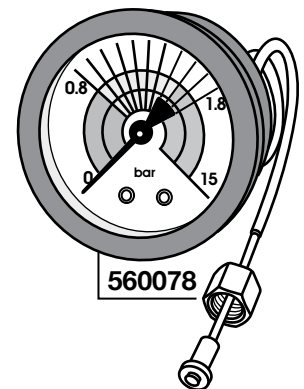

GIOTTO

401911 1" 220V 1350W 130mm
401912 1" 110V 1350W 130mm