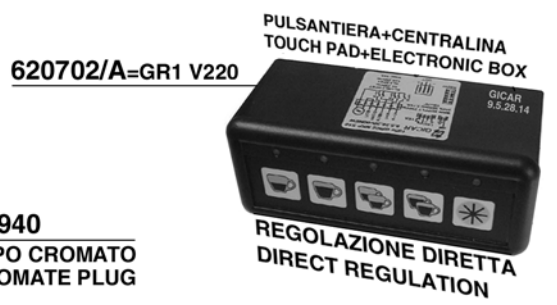

132

**FLUSSO REGOLABILE
ADJUSTABLE FLOW**

GR2-3	V220	620712 =GICAR	9.5.14.59 00
			9.5.14.60 00
		620712/1 =GICAR	9.5.14.59 01
			9.5.14.60 01
		620712/2 =GICAR	9.5.14.59 02
			9.5.14.60 02
		620712/3 =GICAR	9.5.14.59 03
			9.5.14.60 03