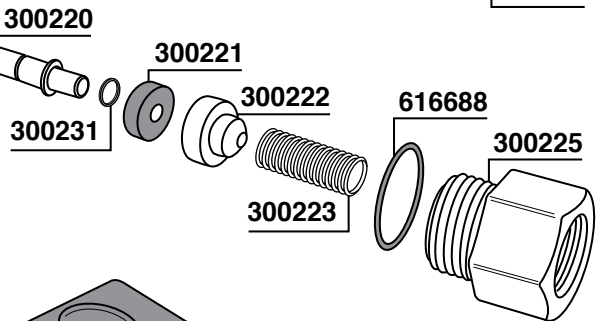

700097

NUOVA RICAMBI PARTI COMPATIBILI CIMBALI Tav.09

68

70

72

74

616597 CE/UL

615624/A
certificato
certified