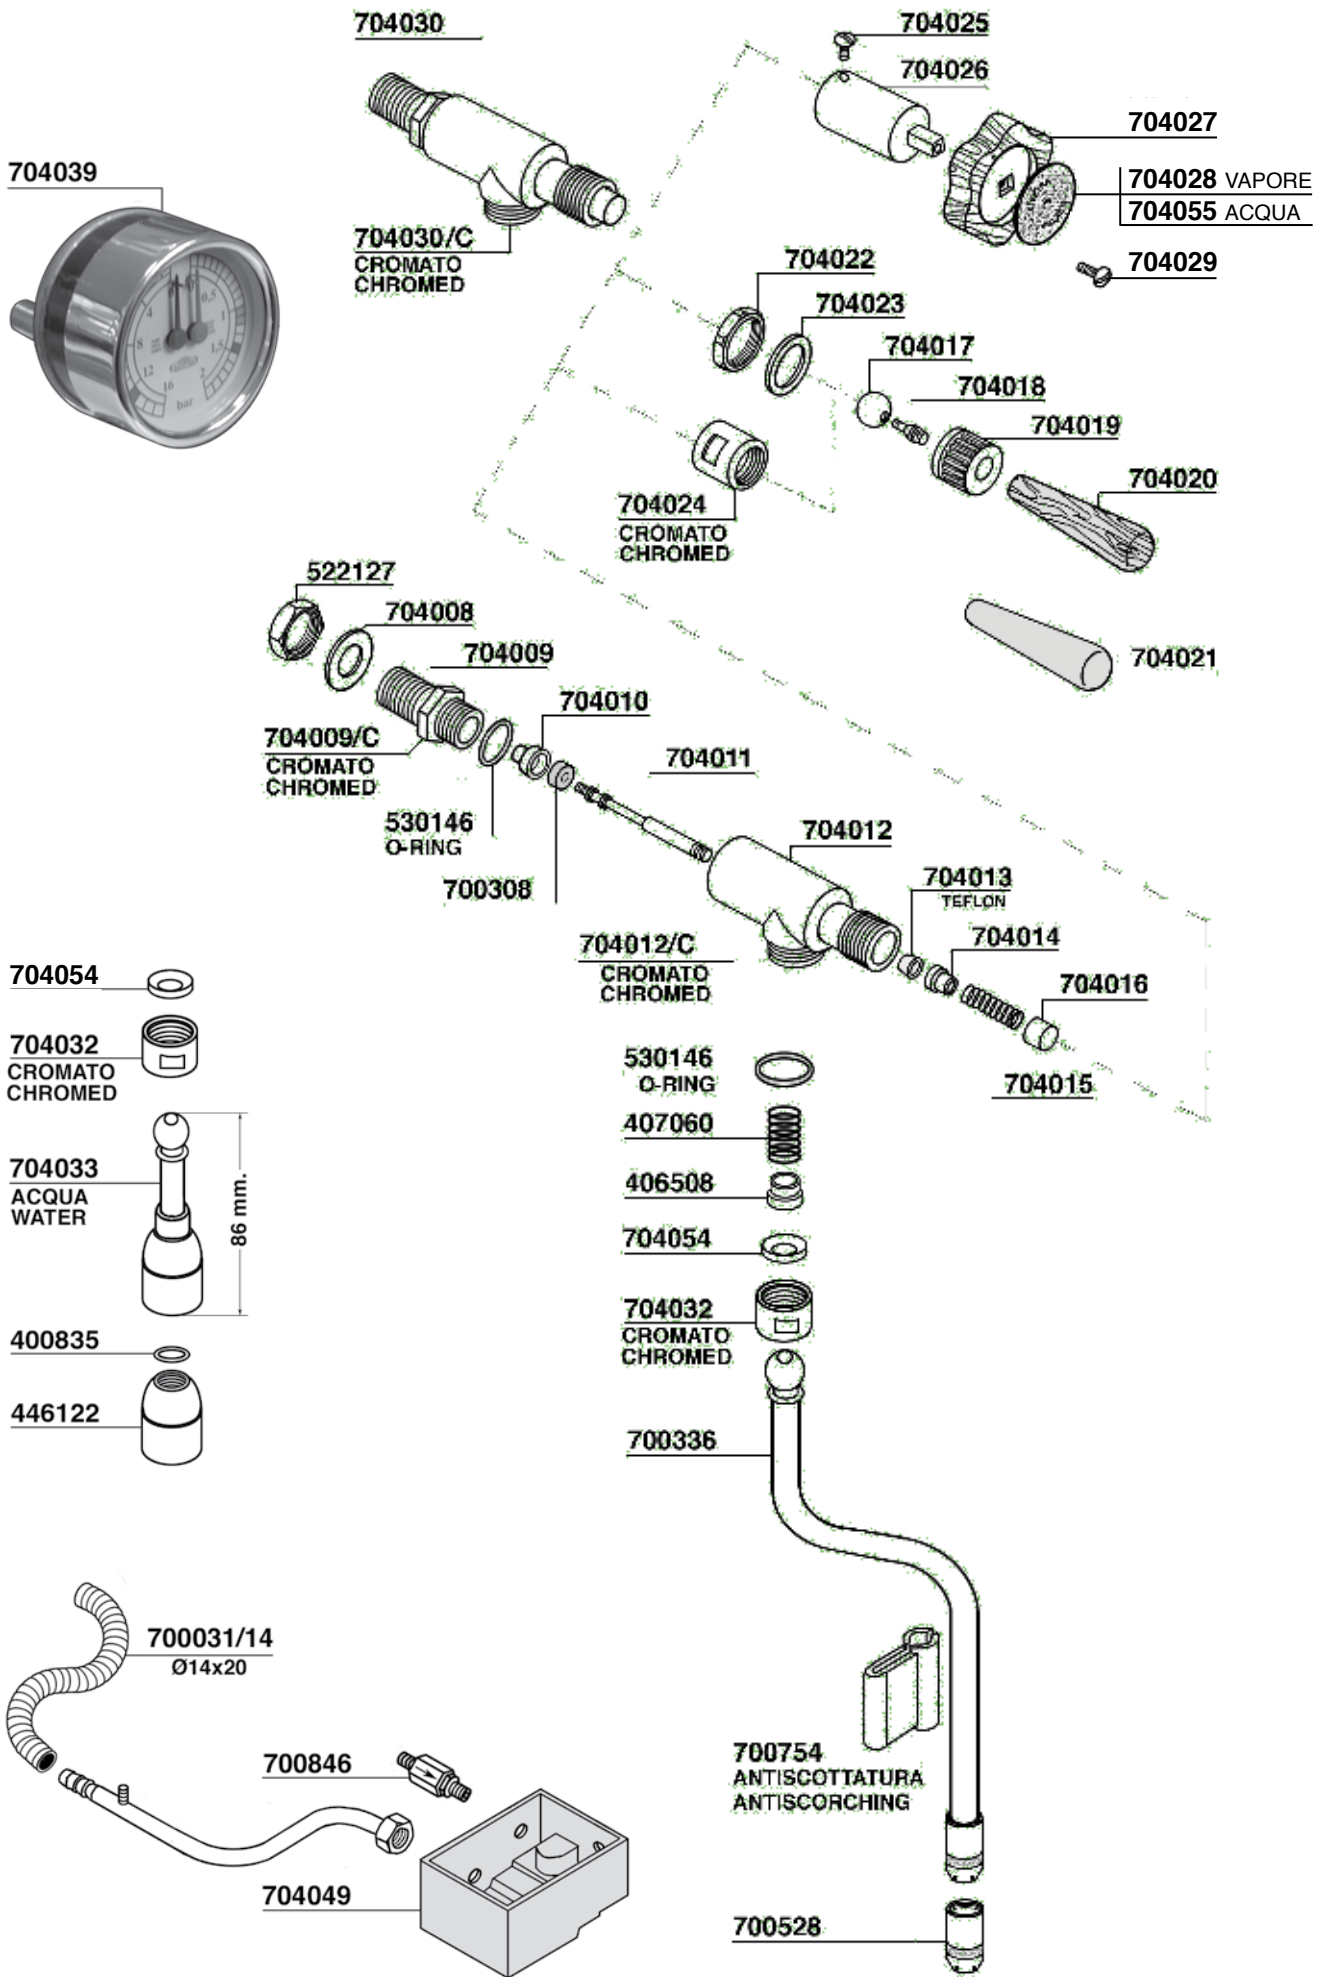

617732=V220
617732/11=V110

VERDE

579670

NERO/BLACK

700238

613656

612143 Ø 1,1 mm
612142 Ø 1,2 mm

86