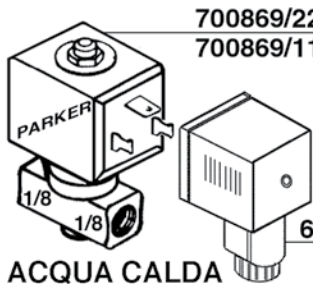

700862/11=GR/2/3 W3000 V110

700863

700887 = 4500W 230/400V mm.290

700888 = GR2 3000W 230 mm.230

400826/T

700874

700875

700884