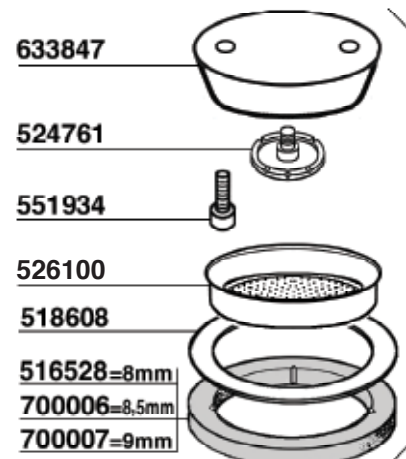

E91 DIPLOMAT