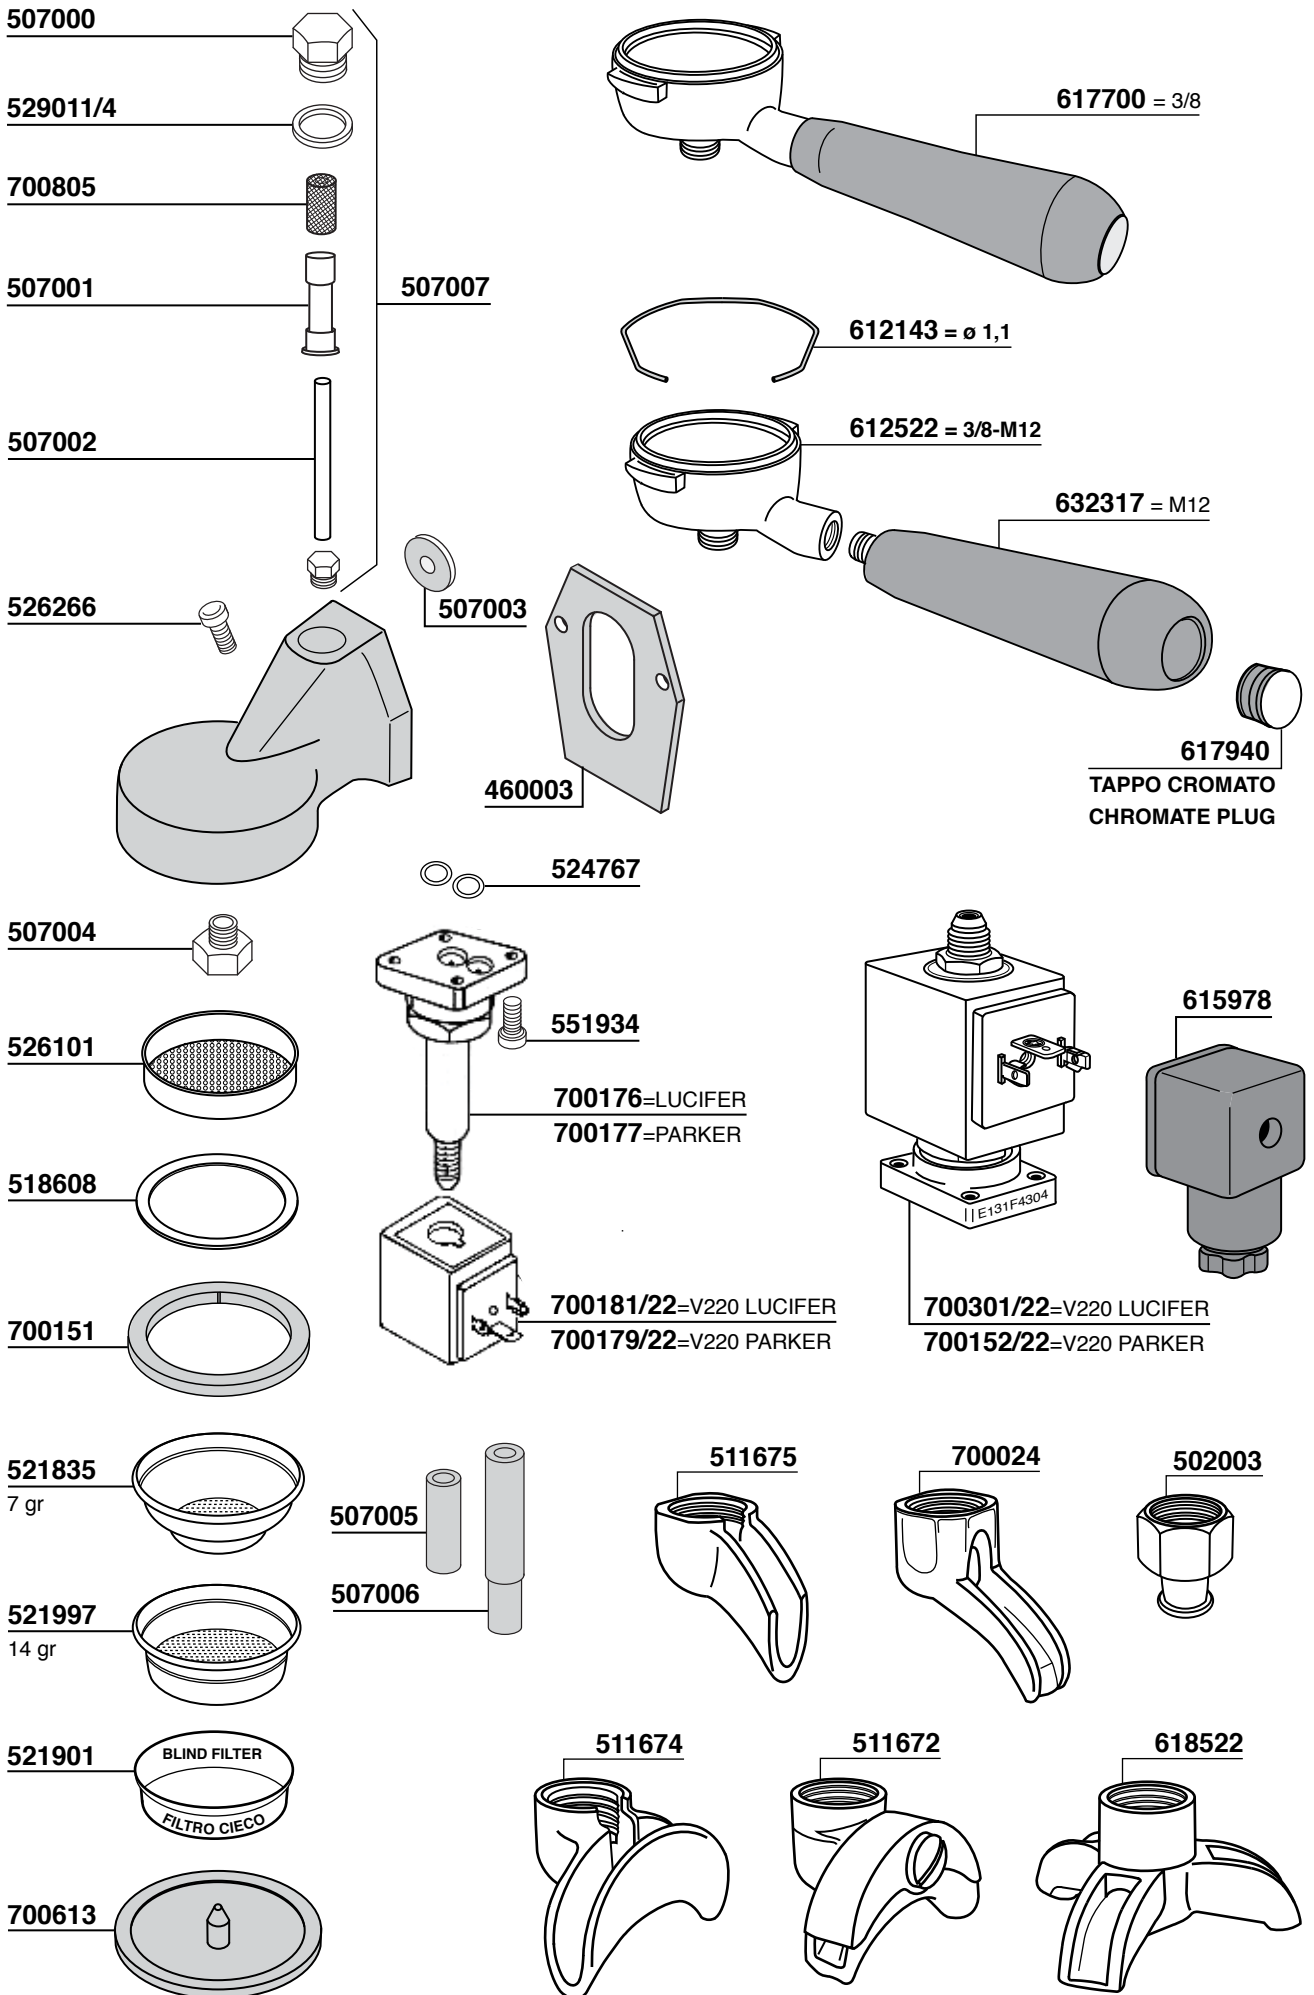

704042=V220
NERA-BLACK

704042/R=V220
RADICA-BRIERWOOD

700737=V220
700737/11=V110

617733=V220

617734=V220

**DOCCETTA DOPPIA
DOUBLE SHOWER**

90

620406
ROTOFLOW 150 Lt/h