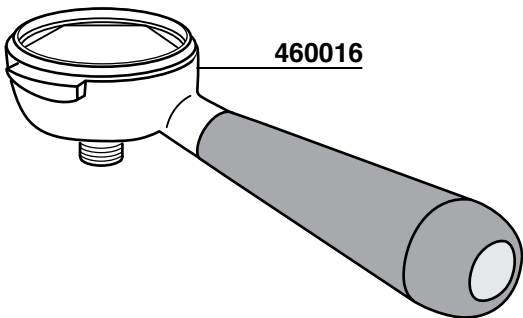

573001 M12 - 15°

460016

573526

573527

612143=ø1,1
612142=ø1,2

612524 M12°-15°

617940
TAPPO CROMATO
CHROMATE PLUG

632317