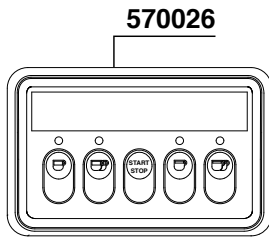

DIECI A/S - DIECI A/S - VENTI

DODICI A

700429/V
DIECI A/S - VENTI

703823
DODICI A/S