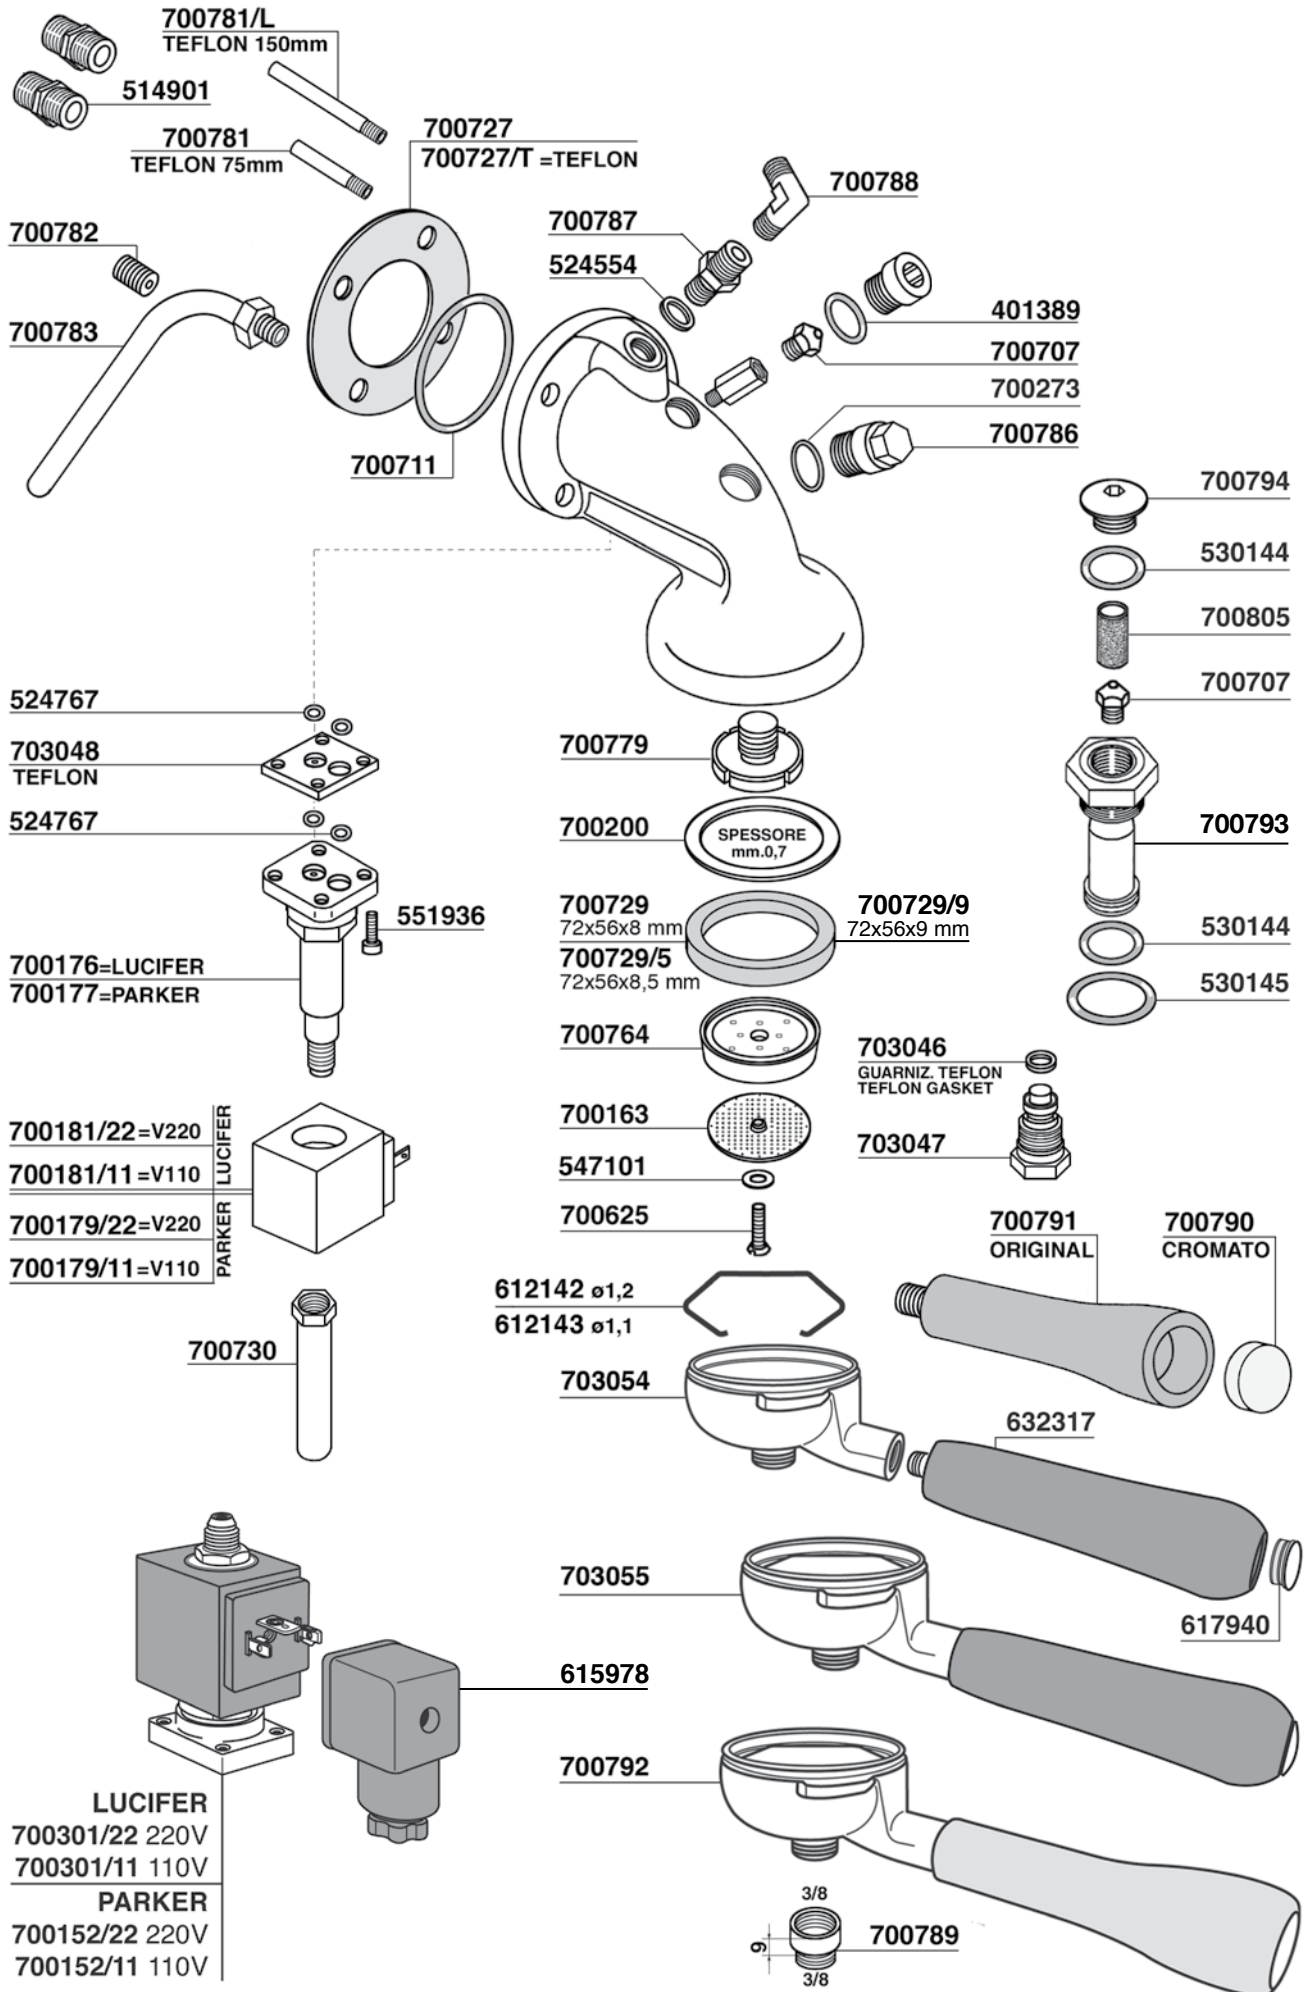

ACCESSORI • ACCESSORIES

Pressini <i>Tampers</i>	1 - 2
Filtri Competizione <i>Competition Filter</i>	3 - 4
Docce Competizione <i>Competition Shower</i>	5 - 6
Supporti Portafiltri <i>Filter Holder Support</i>	7
Lattiere - Accessori <i>Milk Jugs - Accessories</i>	8 - 11
ACAI	12
Cafelat	13 - 16
Crema Pro	17 - 18
EDO	19
Pallo	20
Tazze <i>Cups</i>	21 - 23
Strumenti di Misura <i>Measuring Accessories</i>	24 - 25
Accessori di Pulizia <i>Cleaning Accessories</i>	26
Portafiltra con Manometro <i>Filter Holder with Manometer</i>	27
Cassetti Battifondi <i>Knock Box Drawers</i>	28 - 29
Portafiltri senza Fondo <i>Naked Filter Holders</i>	30 - 31
Portafiltra Cialde e Portafiltra Teflonato <i>Filter Holder for Pods and Teflon Coated Filter Holder</i>	32
Portafiltri per capsule <i>Capsule Filter Holder</i>	33 - 34
New Kit Professional Coffee Test	35
Coffee Bean Roasting System	36
Coffee Queen Original	37
Macinadosatori <i>Coffee Grinders</i>	38 - 41
Libri Collezione Enrico Maltoni <i>Enrico Maltoni Collection's Books</i>	42