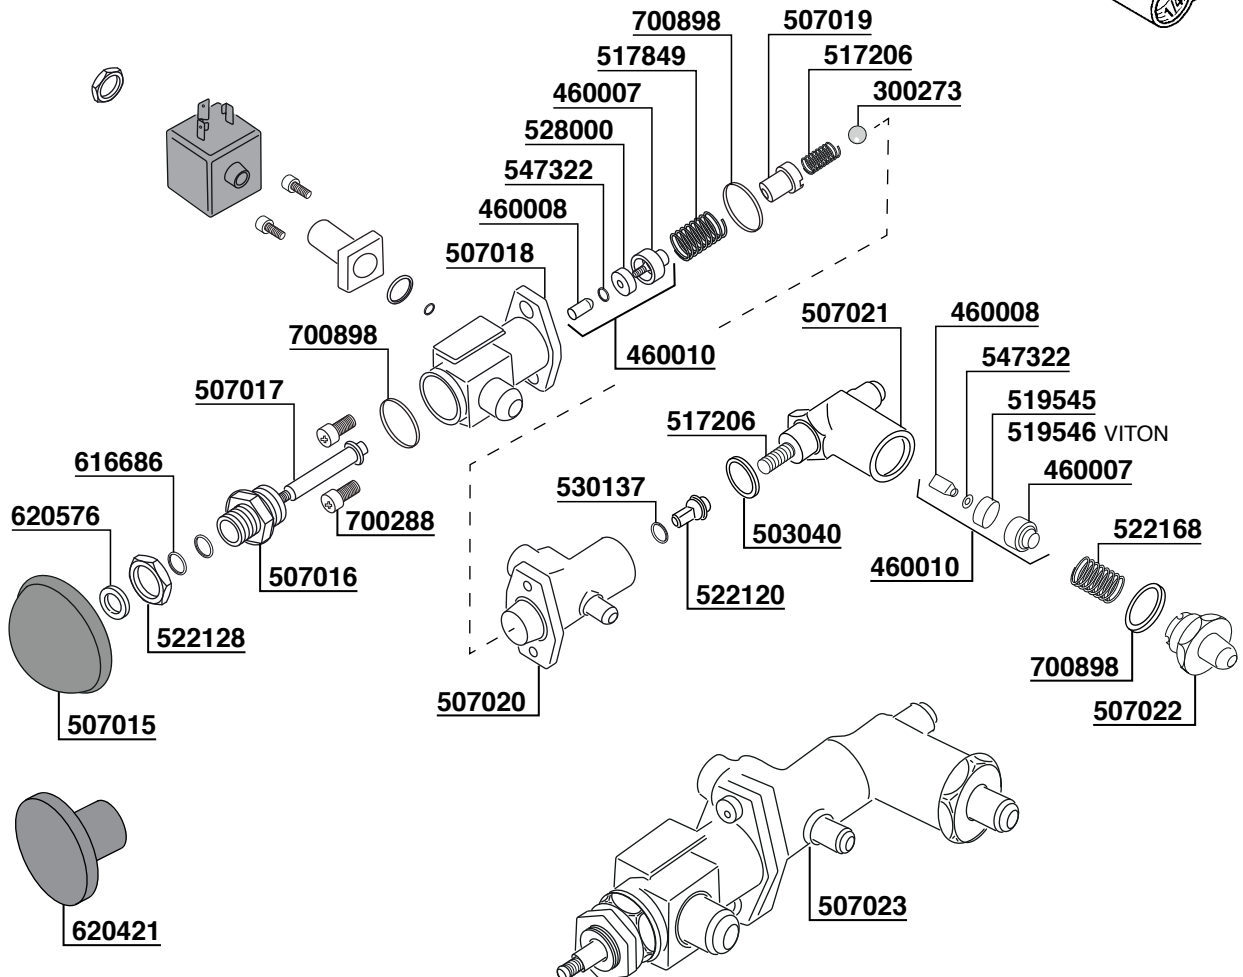

703296

700749
20A 0-1

700429