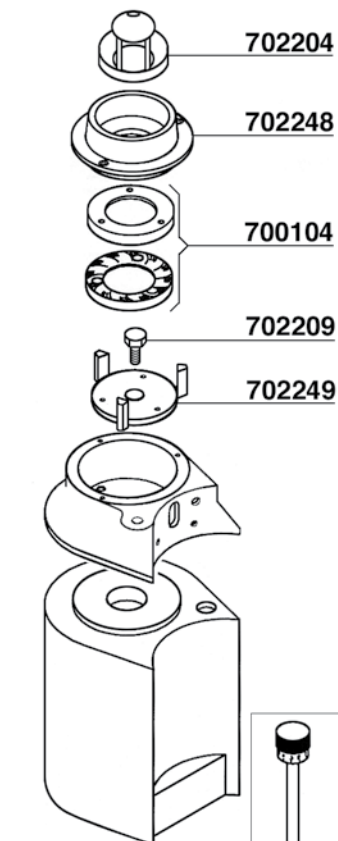

700625

QUAMAR MODEL: T.80A - T.80E

QUAMAR MODEL: T.48A

298

702307=A/V220
702308=A/V380
702309=A/V110

702262=V220 mF.20
702062=V110 mF.40

702255=INOX
STAINLESS STEEL

702228=USA