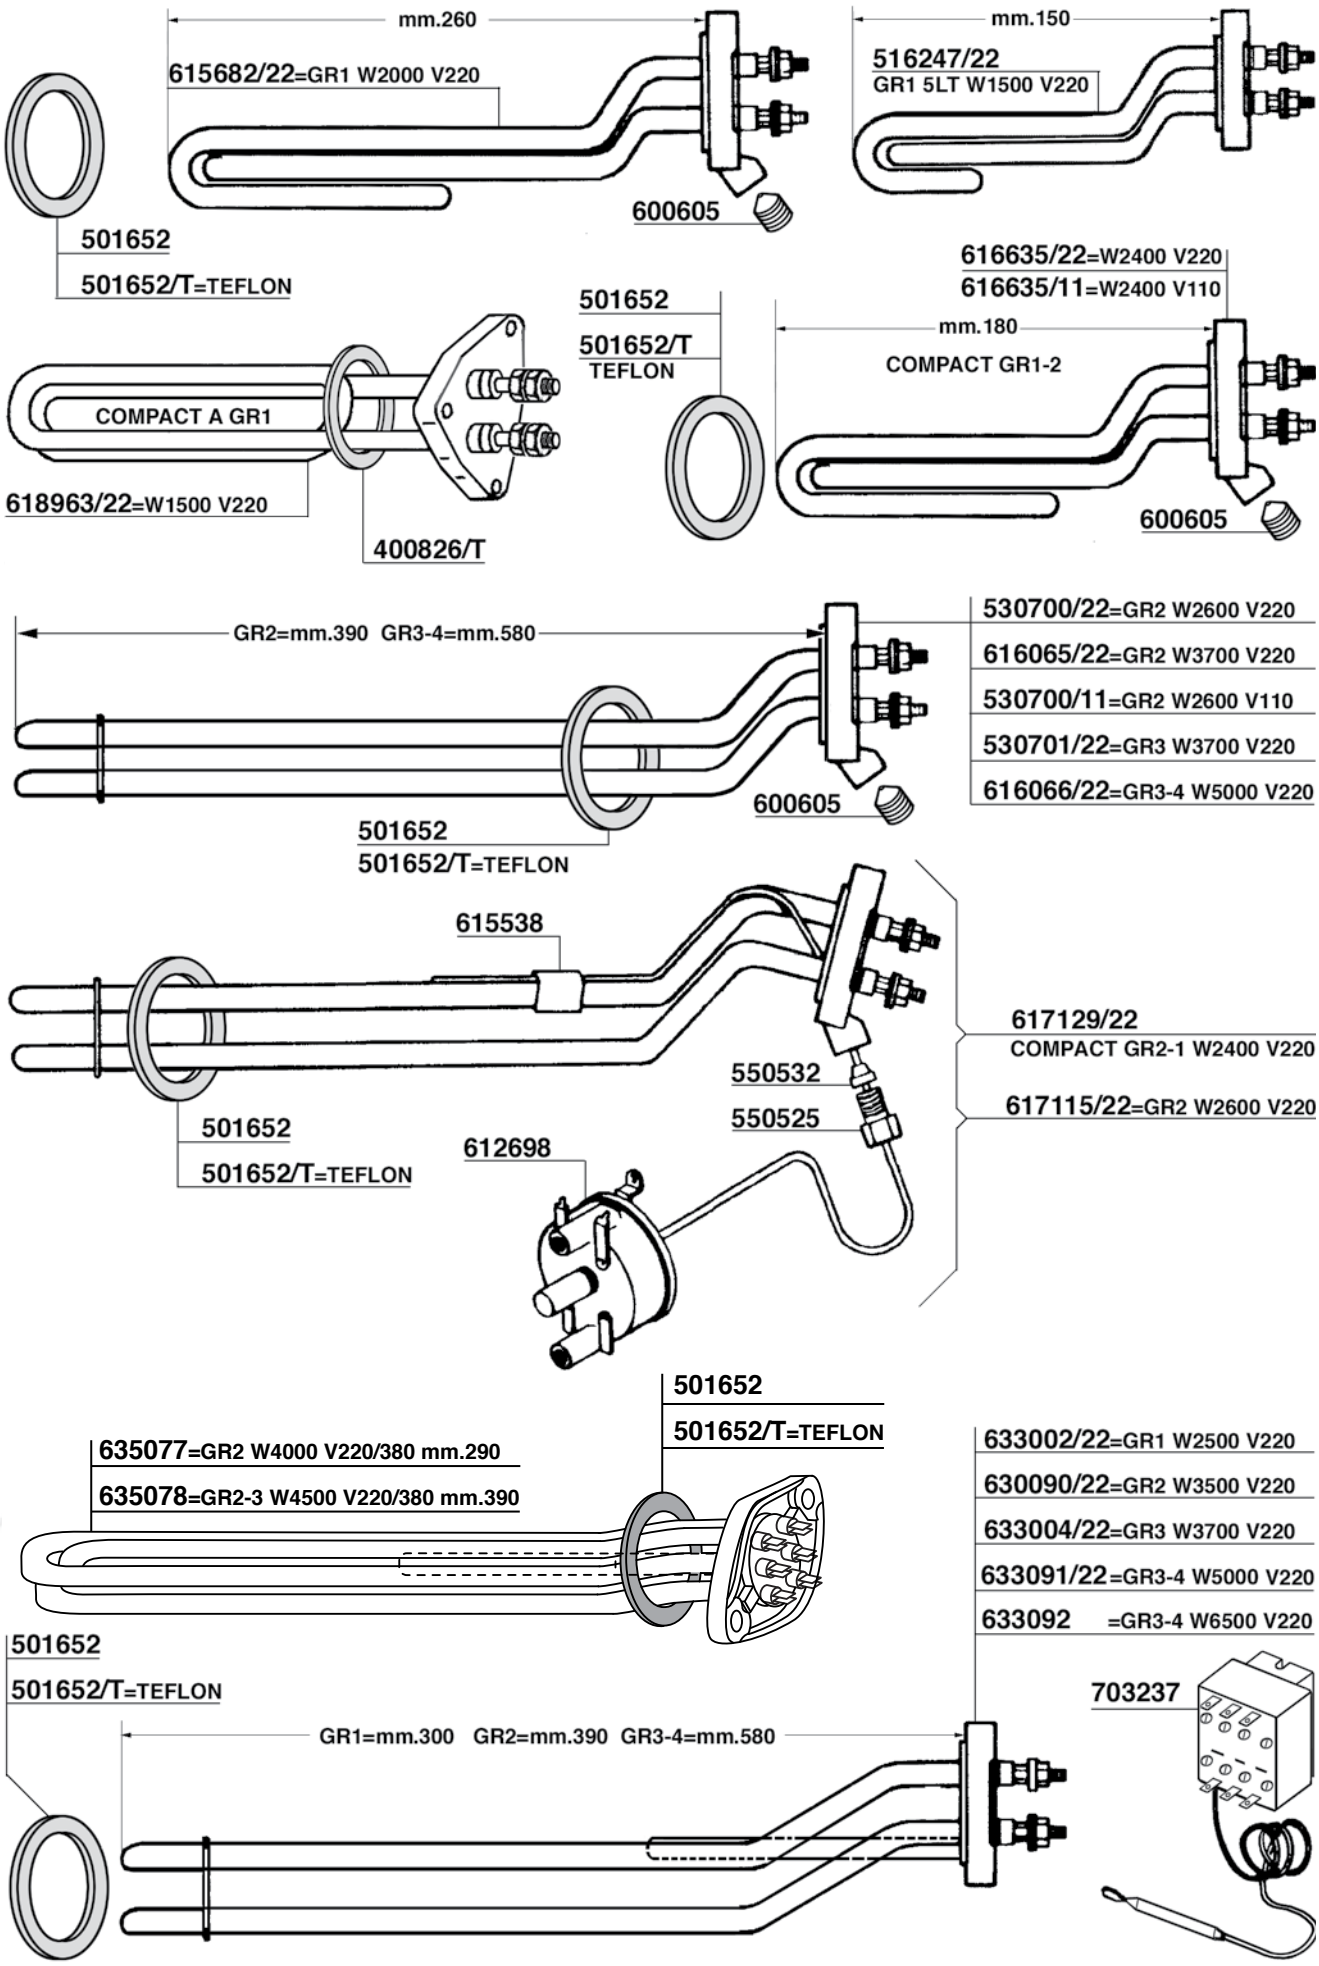

RESISTENZE

122

ELETTROPOMPE

FC 31 MINERVA-TOSTAPANE EGI

124

126

128

616597 CE/UL