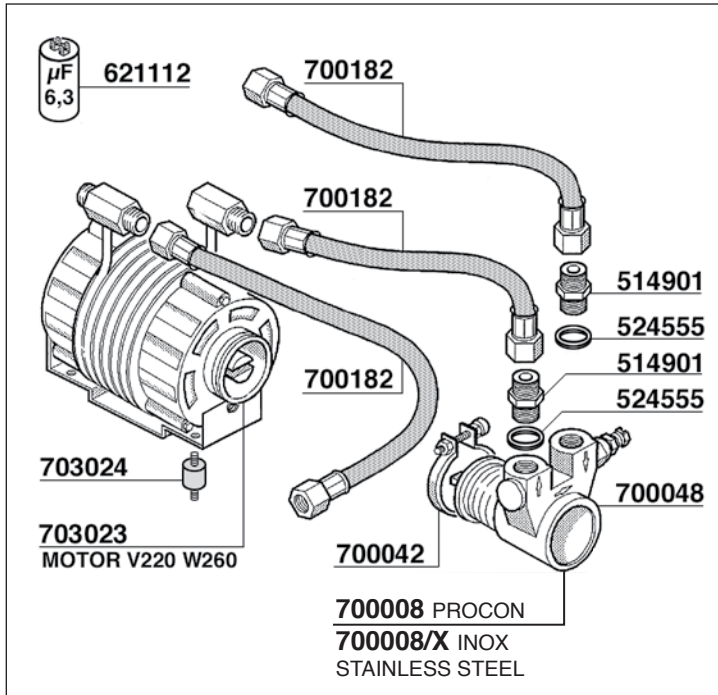

MOTORE RAFFREDDATO AD ACQUA - MOTOR WATERCOOL

212