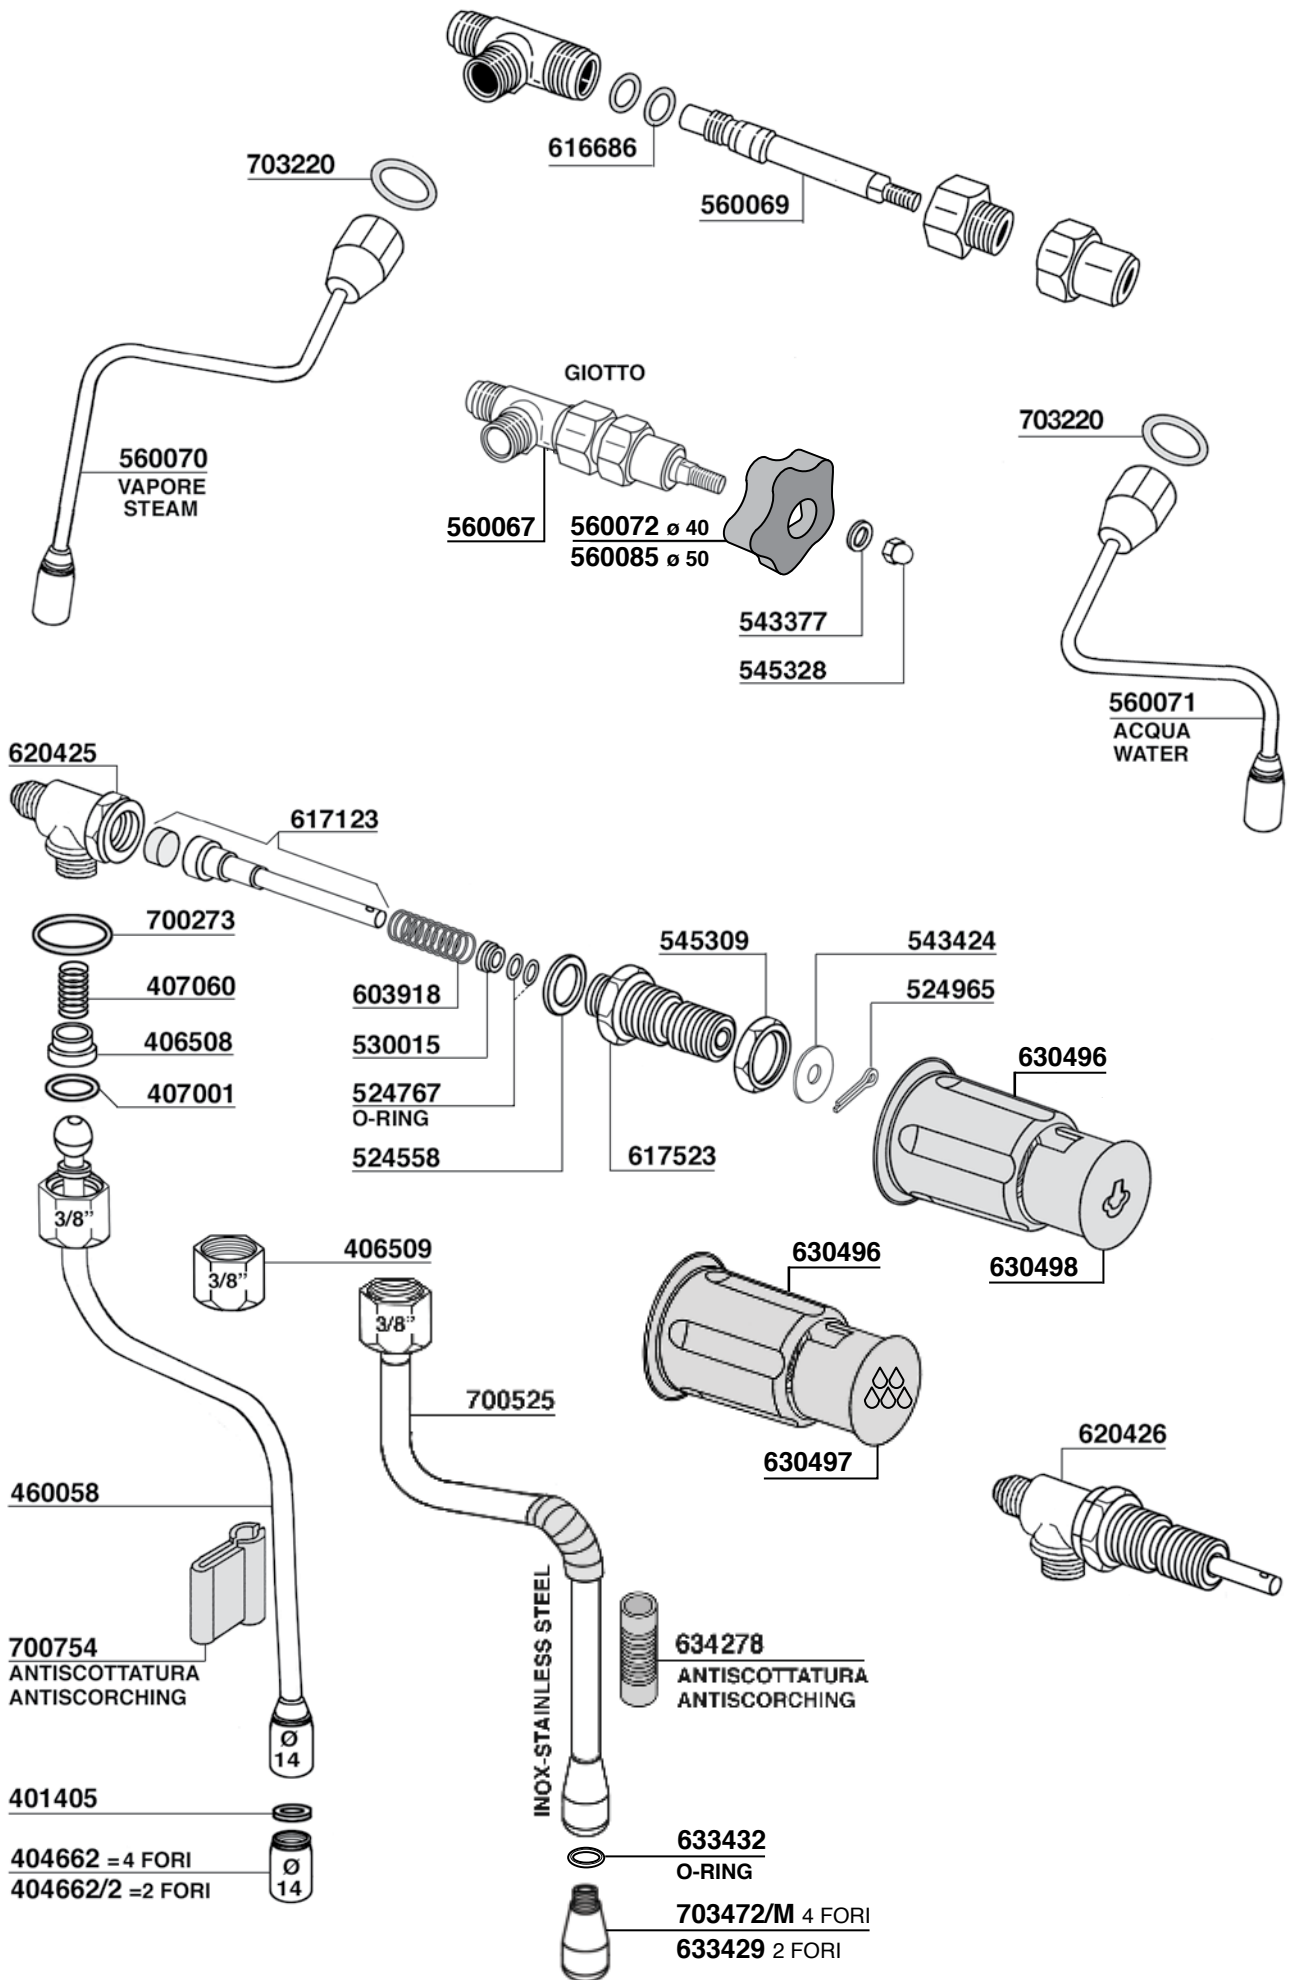

TAPPO CROMATO
CHROME PLUG

BLIND FILTER

521902

FILTRO CIECO

560001

LUCIDO

80

560061
COMPLETO
ASSEMBLED