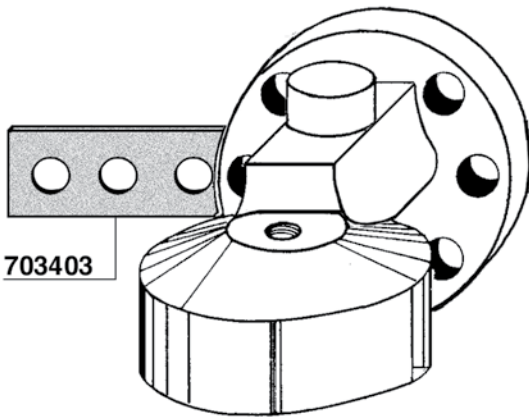

- 526914
- 703400
- 703401 0.8 mm
- 703401/1 0.6 mm
- 703401/2 1 mm
- 703401/3 1.5 mm
- 524767

- | | |
|----------------|----------------|
| 700301/22=V220 | 700152/22=V220 |
| 700301/11=V110 | 700152/11=V110 |
| LUCIFER | PARKER |