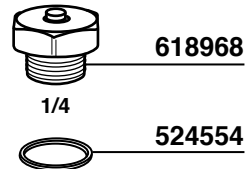

615346
NERO - BLACK

611647
BIANCO - WHITE

252

BOILER RAME E61
E61 COPPER BOILER

591201 GR1
591202 GR2
591203 GR3

612601 120 mm
612601/L 140 mm

503005 165 mm
SENZA GUAINA

620705 16 PIN
GICAR CODE 9.9.09.28