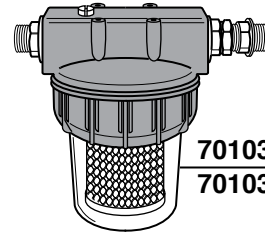

FILTRI DEPURATORI

228

KIT CARTUCCIA FILTRANTE
PER DEPURATORI MANUALI
FILTER CARTRIDGE KIT
FOR MANUAL SOFTENERS

701020 5" 3/8" MF
701021 5" 3/4" MF

KIT CARTUCCIA FILTRANTE
PER DEPURATORI AUTOMATICI
FILTER CARTRIDGE KIT
FOR AUTOMATIC SOFTENERS

701017 5" 1/2" MM
701016 5" 3/4" MM

KIT CARTUCCIA CARBONI ATTIVI
PER DEPURATORI AUTOMATICI
ACTIVATED CARBON CARTRIDGE KIT
FOR AUTOMATIC SOFTENERS

701031 5" 1/2" MM
701030 5" 3/4" MM

KIT CARTUCCIA CARBONI ATTIVI
PER DEPURATORI MANUALI
ACTIVATED CARBON CARTRIDGE KIT
FOR MANUAL SOFTENERS

701034 5" 3/8" MF
701035 5" 3/4" MF

701019 9" 1/2" MM
701018 9" 3/4" MM

701033 9" 1/2" MM
701032 9" 3/4" MM

CARTUCCIA FILTRANTE
FILTER CARTRIDGE

701022
5"

701023
9"

701036
5"

701037
9"

701024
CHIAVE - KEY

701012

FILTRO
DECALCIFICANTE

701010

FILTRO
DECALCIFICANTE

701014

701046

701047

701065

ADDOLCITORE UNIVERSALE
UNIVERSAL WATER SOFTNER

701066

700118
RESINE 25 LT

591180