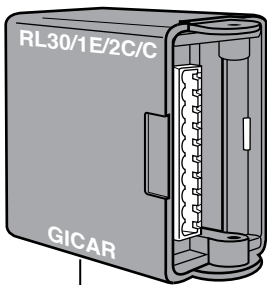

202

460062 220V
460062/11 110V