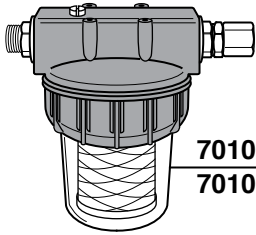

FILTRI DEPURATORI

228

KIT CARTUCCIA FILTRANTE
PER DEPURATORI MANUALI
FILTER CARTRIDGE KIT
FOR MANUAL SOFTENERS