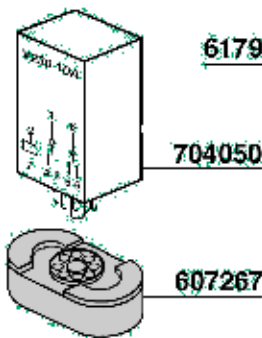

617733=V220

617734=V220