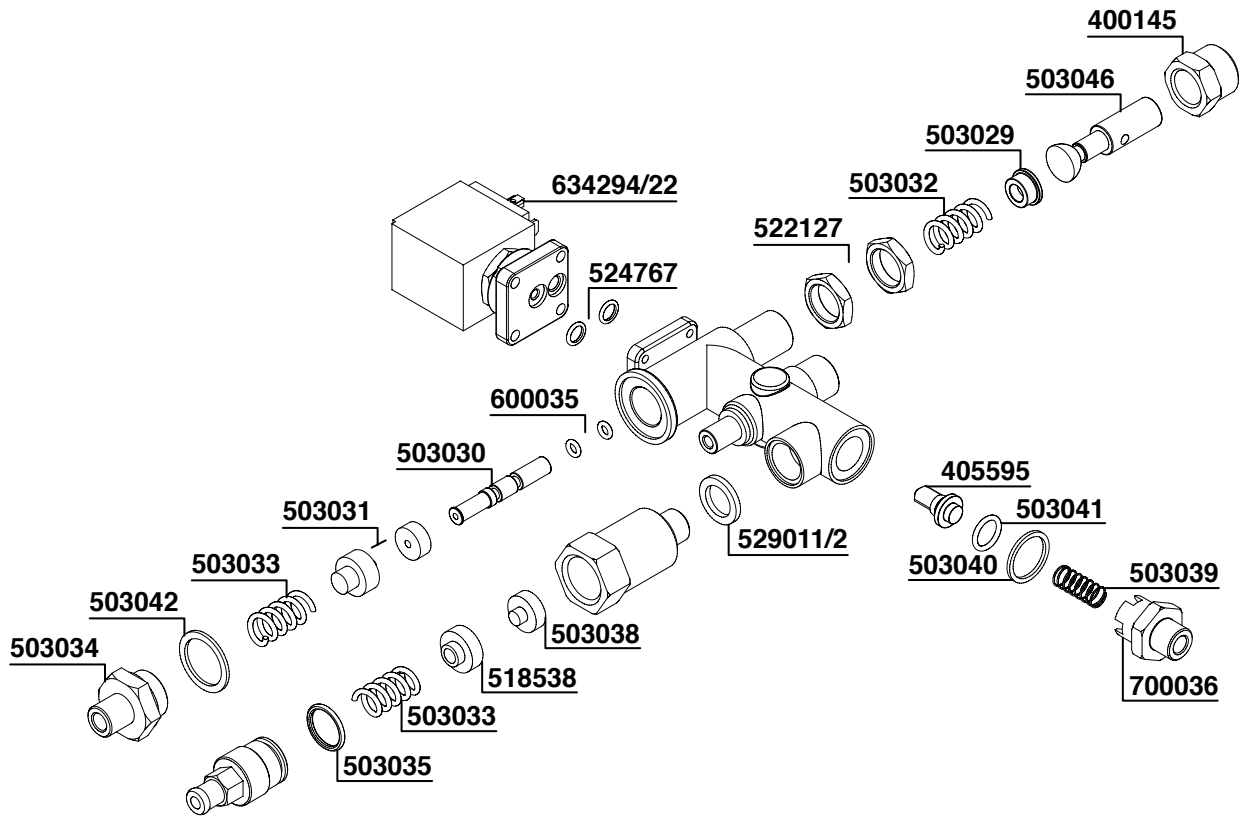

3/8 3/8 3/8
502003 700024 511672

198

200

- 400614 GR1 220V 1800W
- 400615 GR2 220V 3000W
- 401834 GR2 220V 3500W
- 400615/38 GR2 380V 3000W
- 460059 MINIMAX GR2 220V 2700W 250mm
- 400616 GR3 220V 4000W
- 400617 GR3/4 220V 5000W