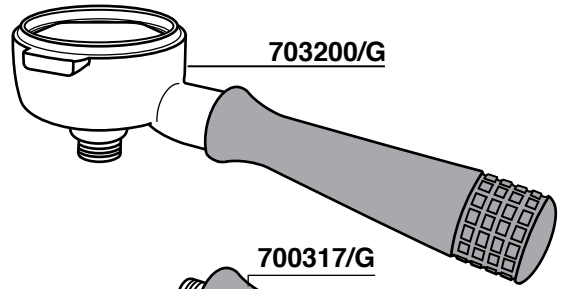

**SUPPORTO PULSANTI DOSI
DOSING BUTTONS SUPPORT**

**SUPPORTO INTERRUPTORE ON-OFF
ON-OFF SWITCH SUPPORT**

152

154

156

158

630381
NEW E.P.

634027
3000 ELEKTRIC