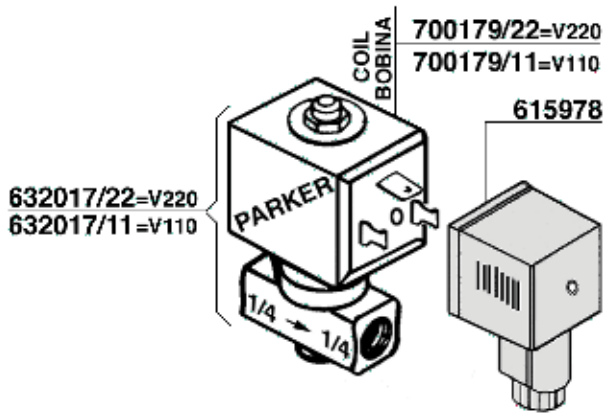

700247
SPIA ROSSA
RED PILOT LIGHT

132

**FLUSSO REGOLABILE
ADJUSTABLE FLOW**

GR2-3	V220	620712 =GICAR	9.5.14.59 00
			9.5.14.60 00
		620712/1 =GICAR	9.5.14.59 01
			9.5.14.60 01
		620712/2 =GICAR	9.5.14.59 02
			9.5.14.60 02
		620712/3 =GICAR	9.5.14.59 03
			9.5.14.60 03