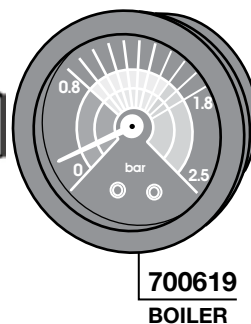

GIOTTO

401911 1" 220V 1350W 130mm
401912 1" 110V 1350W 130mm