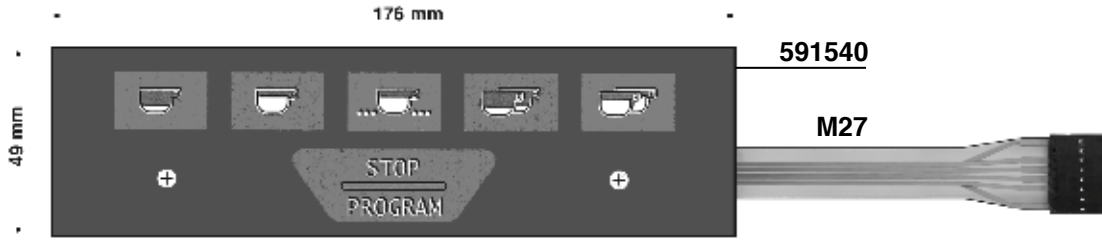

700180
INTERRUT.
SWITCH

621080
PUSH BUTTON

700624

700235

700234
M20

611297

NUOVA RICAMBI PARTI COMPATIBILI CIMBALI Tav.07

700652/22=V220
700652/24=V24
700652/12=V12 DC BISTRO