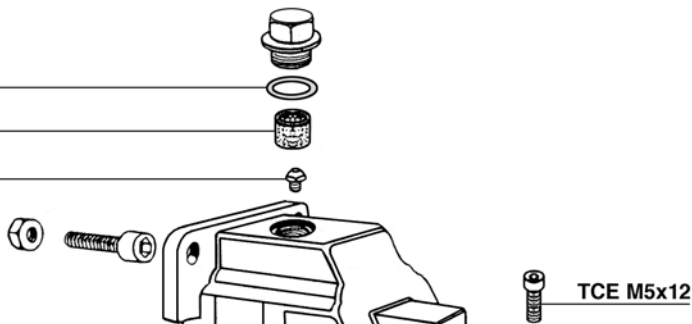

700812

700307

700273
700706
700707

TCE M5x12

524767

551934

700176=LUCIFER
700177=PARKER

700181/22=V220
700181/11=V110
700179/22=V220
700179/11=V110

PARKER LUCIFER

703302