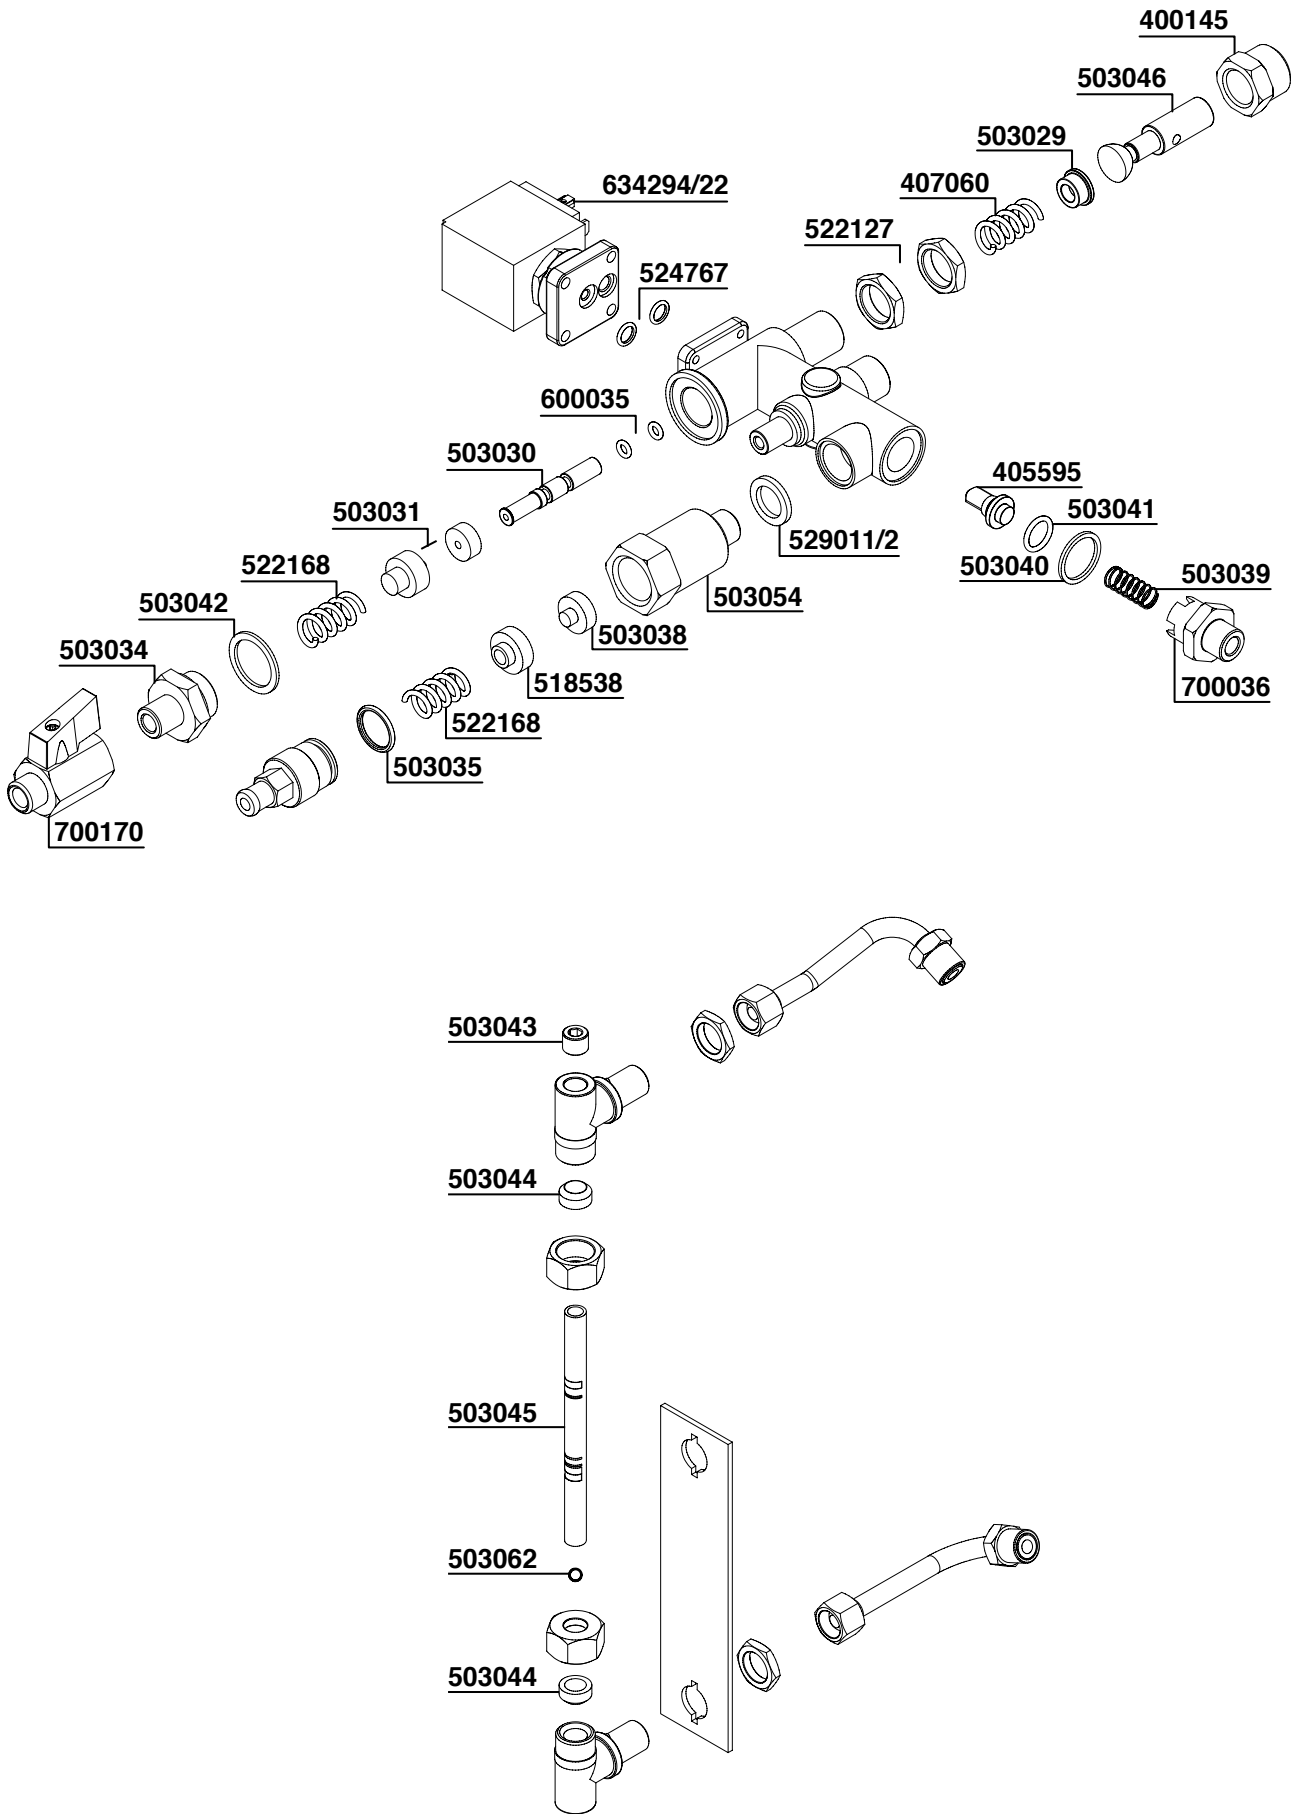

700382 ORANGE

524554

CAPPUCCINO
THERMOMETER
0 - 100 C°

620208

612601 120mm
612601/L 140mm

**DOCGETTA DOPPIA
DOUBLE SHOWER**

24

28