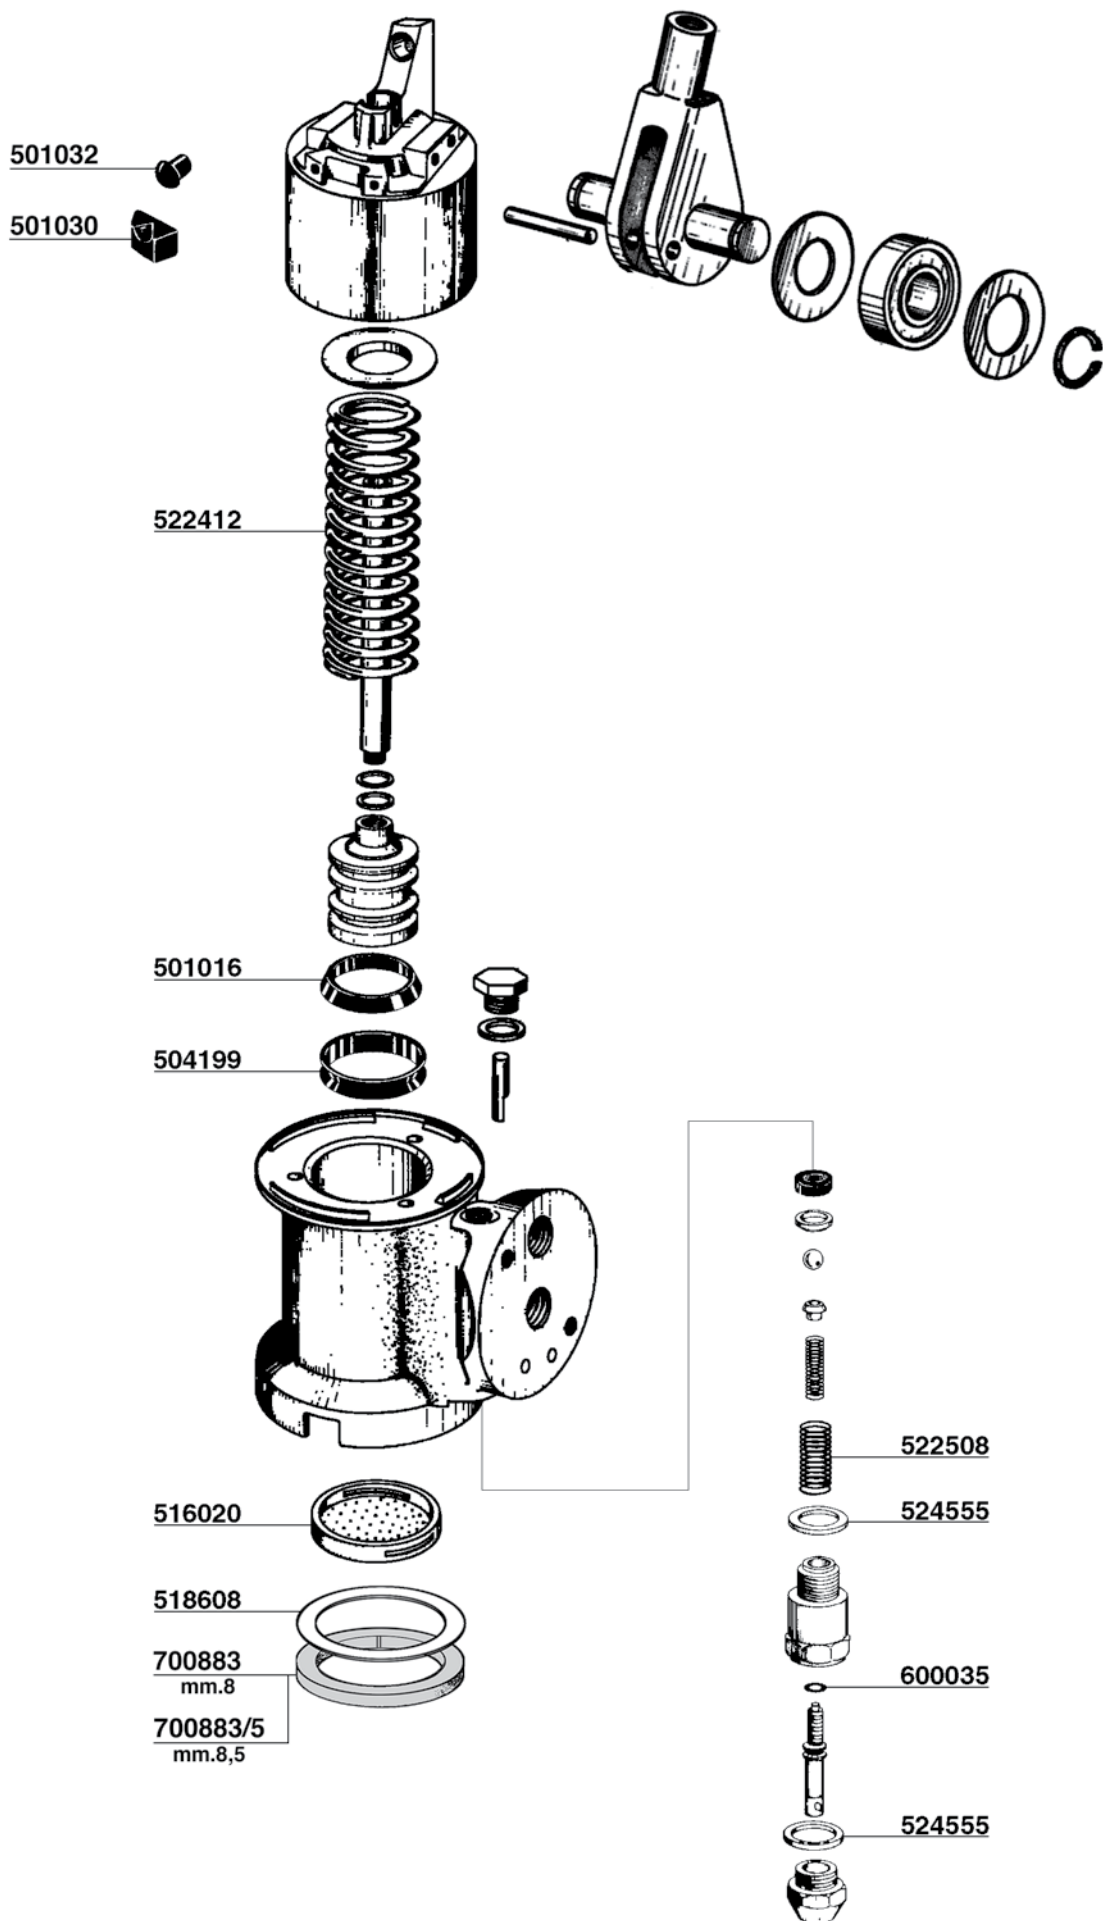

- 601507
- 545328
- 518756

- 526103
- 619976

DOCGETTA DOPPIA
DOUBLE SHOWER

- 520228
- M523260
- 547322
- 519545
- 519546 VITON
- 520216
- 517849
- 524552
- 521211
- 521210

- 526741

ZODIACO - T1

N.STOP-COMPACT - EXPRESS-TRONIC