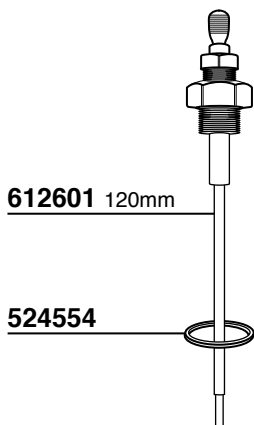

575144=SCALINO ALTO GR/2 W2600 V220

575145=SCALINO ALTO GR/3 W3700 V220

501652
501652/T=TEFLON

501652
501652/T=TEFLON

575123= GR/1-2 W3000 V220 mm.260

630090/22=GR/2 W3500 V220 mm.390

633004/22=GR/3 W3700 V220 mm.580