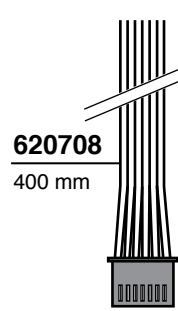

620708
400 mm