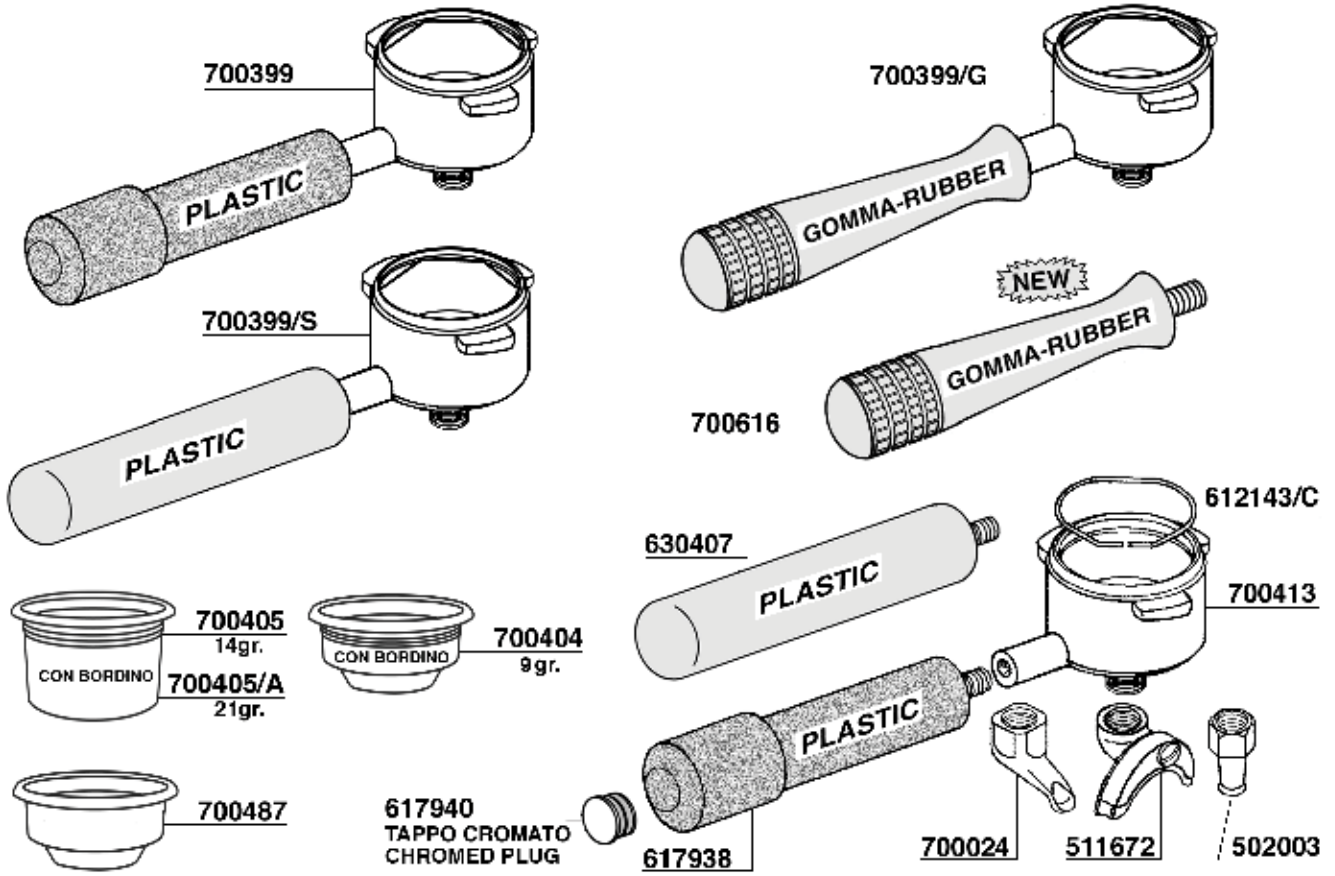

**FILTRO CIECO
BLIND FILTER**