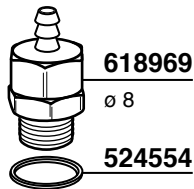

3/8 3/8 3/8
502003 700024 511672

198

200

- 400614 GR1 220V 1800W
- 400615 GR2 220V 3000W
- 401834 GR2 220V 3500W
- 400615/38 GR2 380V 3000W
- 460059 MINIMAX GR2 220V 2700W 250mm
- 400616 GR3 220V 4000W
- 400617 GR3/4 220V 5000W