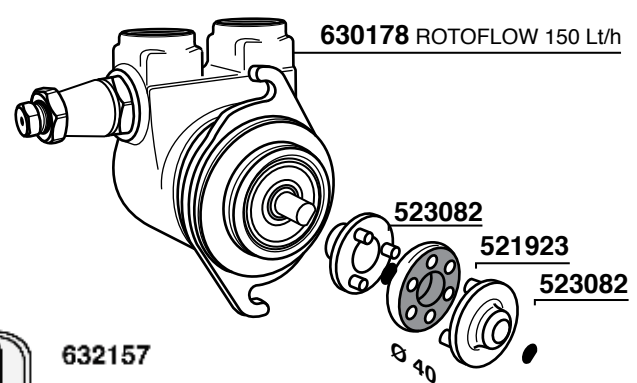

NUOVA RICAMBI PARTI COMPATIBILI CIMBALI Tav.09

68