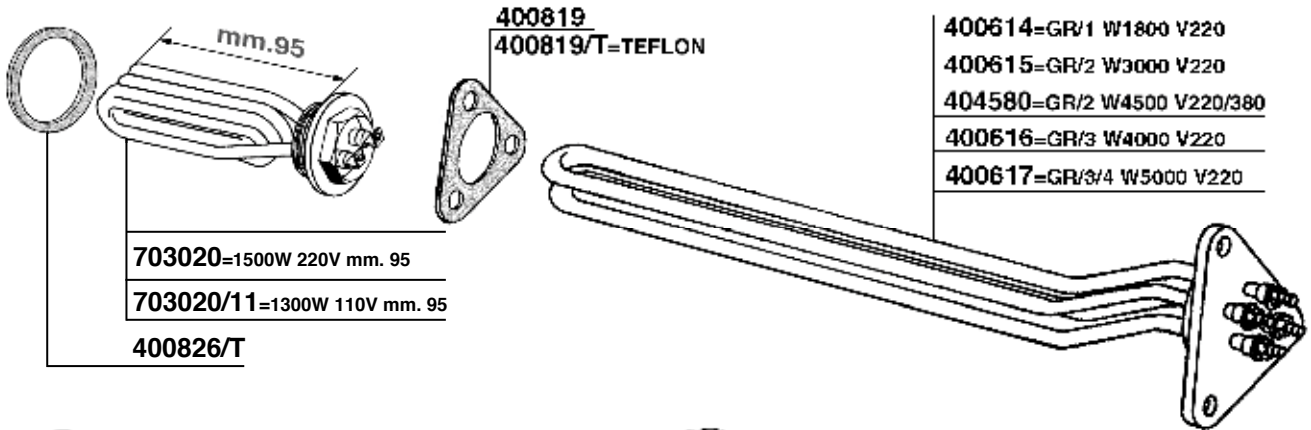

612601 120mm

524554

GIOTTO

401911 1" 220V 1350W 130mm
401912 1" 110V 1350W 130mm

560063

CENTRALINA GR2/3 V230/50/60
GICAR CODE 9.5.2202G 07

560079

CENTRALINA GR2/3 V230/50/60
GICAR CODE 9.5.25.20G 00