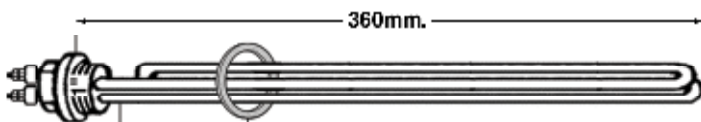

300288
TEFLON GASKET
GUARNIZ. TEFLON

300289
TEFLON GASKET
GUARNIZ. TEFLON

300307

300287
O-RING

401378

300234=W2500 V220

401378/T

401911 220V 1350W 135mm
401912 110V 1350W 135mm