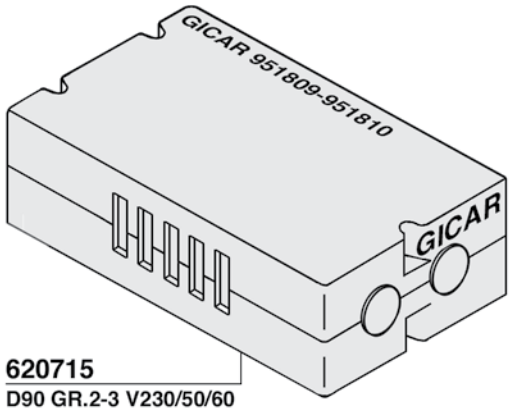

700247
SPIA ROSSA
RED PILOT LIGHT

132

**FLUSSO REGOLABILE
ADJUSTABLE FLOW**

GR2-3	V220	620712 =GICAR	9.5.14.59 00
			9.5.14.60 00
		620712/1 =GICAR	9.5.14.59 01
			9.5.14.60 01
		620712/2 =GICAR	9.5.14.59 02
			9.5.14.60 02
		620712/3 =GICAR	9.5.14.59 03
			9.5.14.60 03