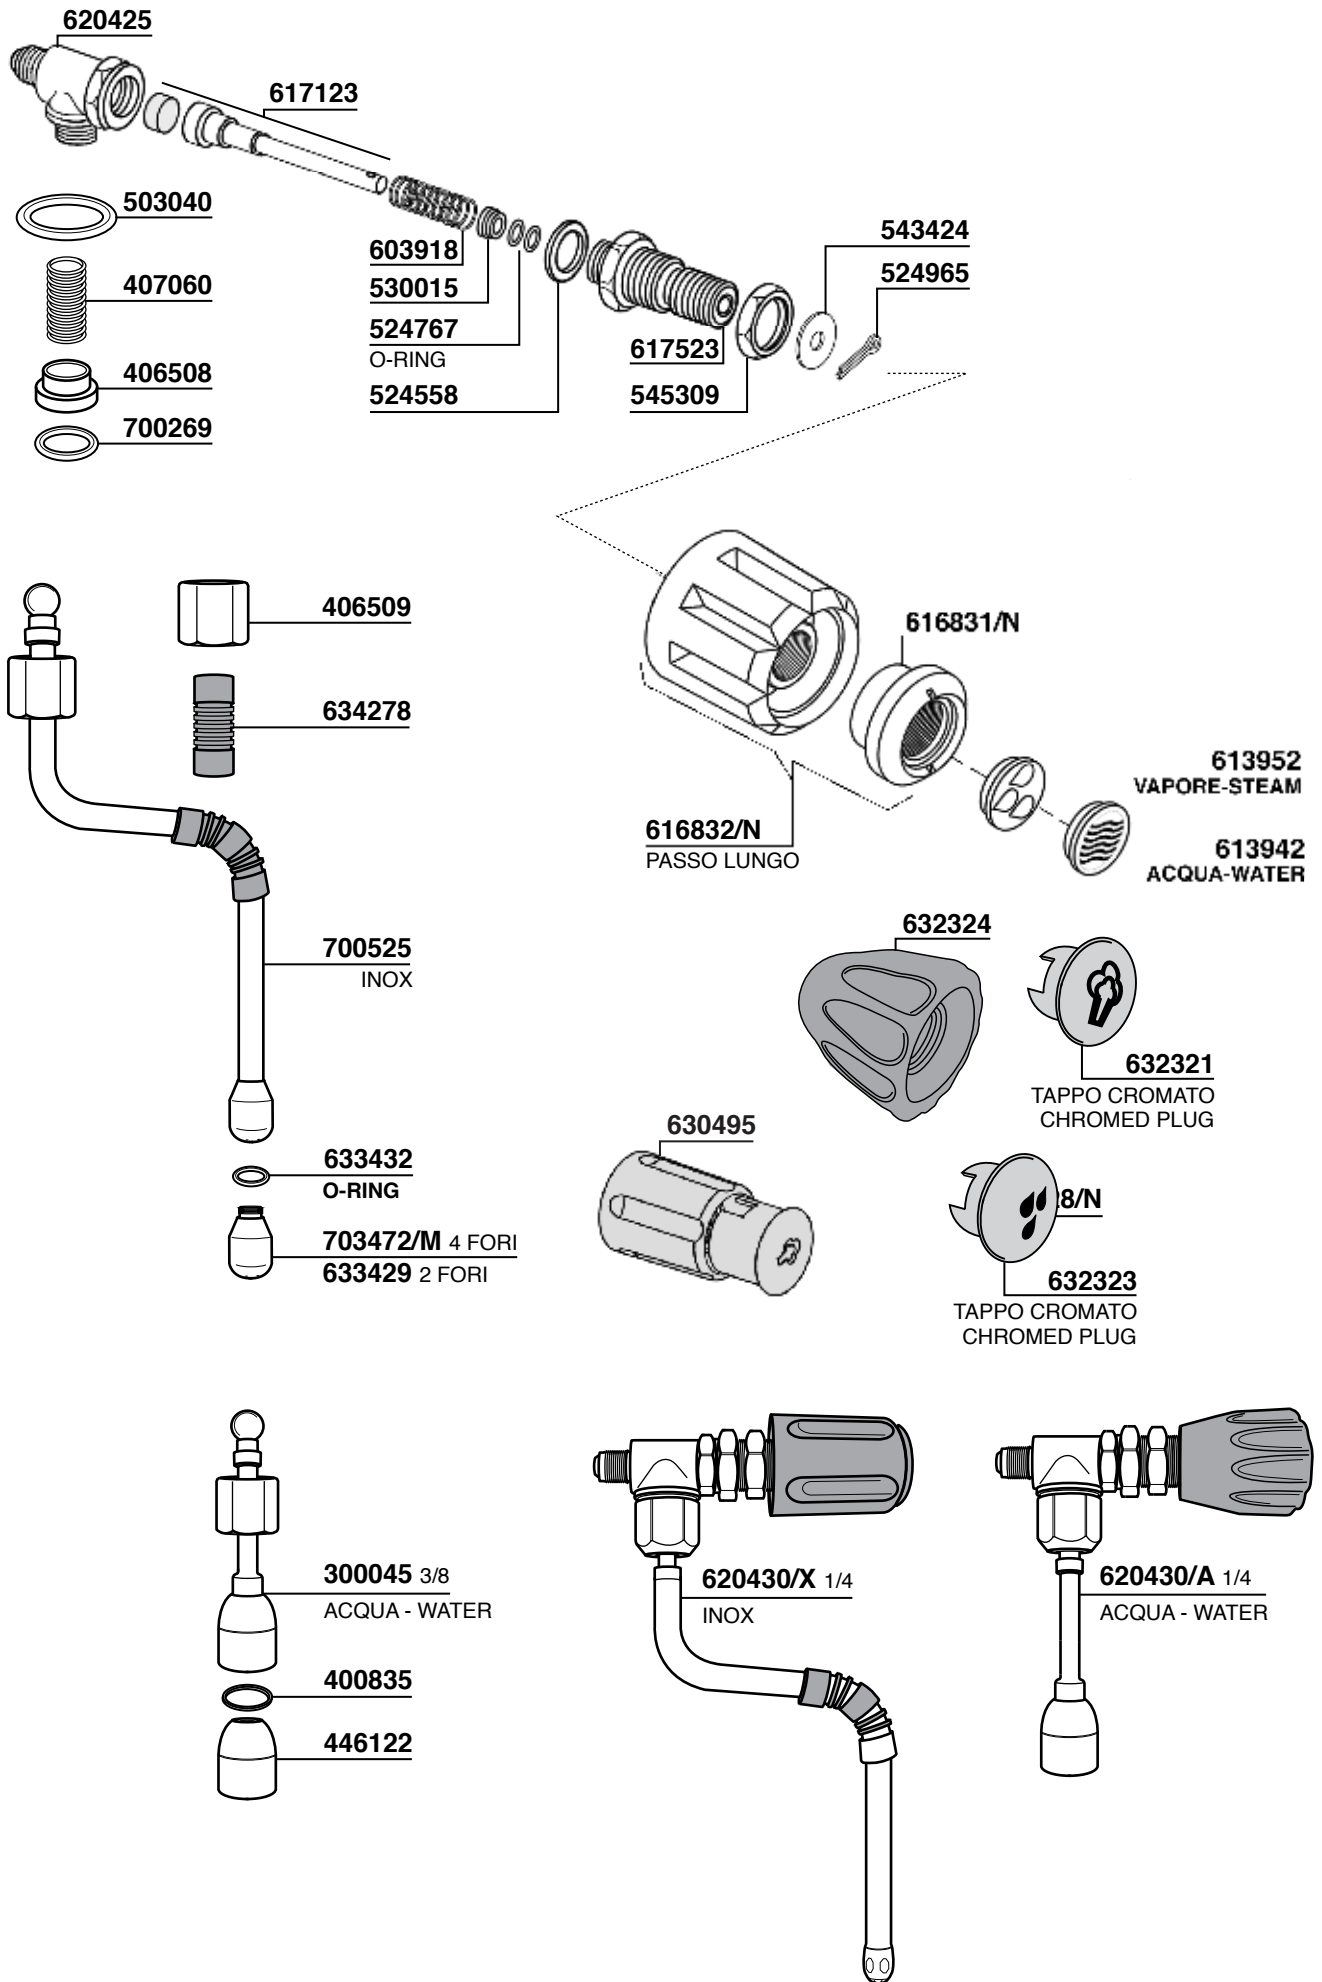

704042=V220
NERA-BLACK

704042/R=V220
RADICA-BRIERWOOD

700737=V220
700737/11=V110

617733=V220

617734=V220

**DOCCETTA DOPPIA
DOUBLE SHOWER**

90

620406
ROTOFLOW 150 Lt/h