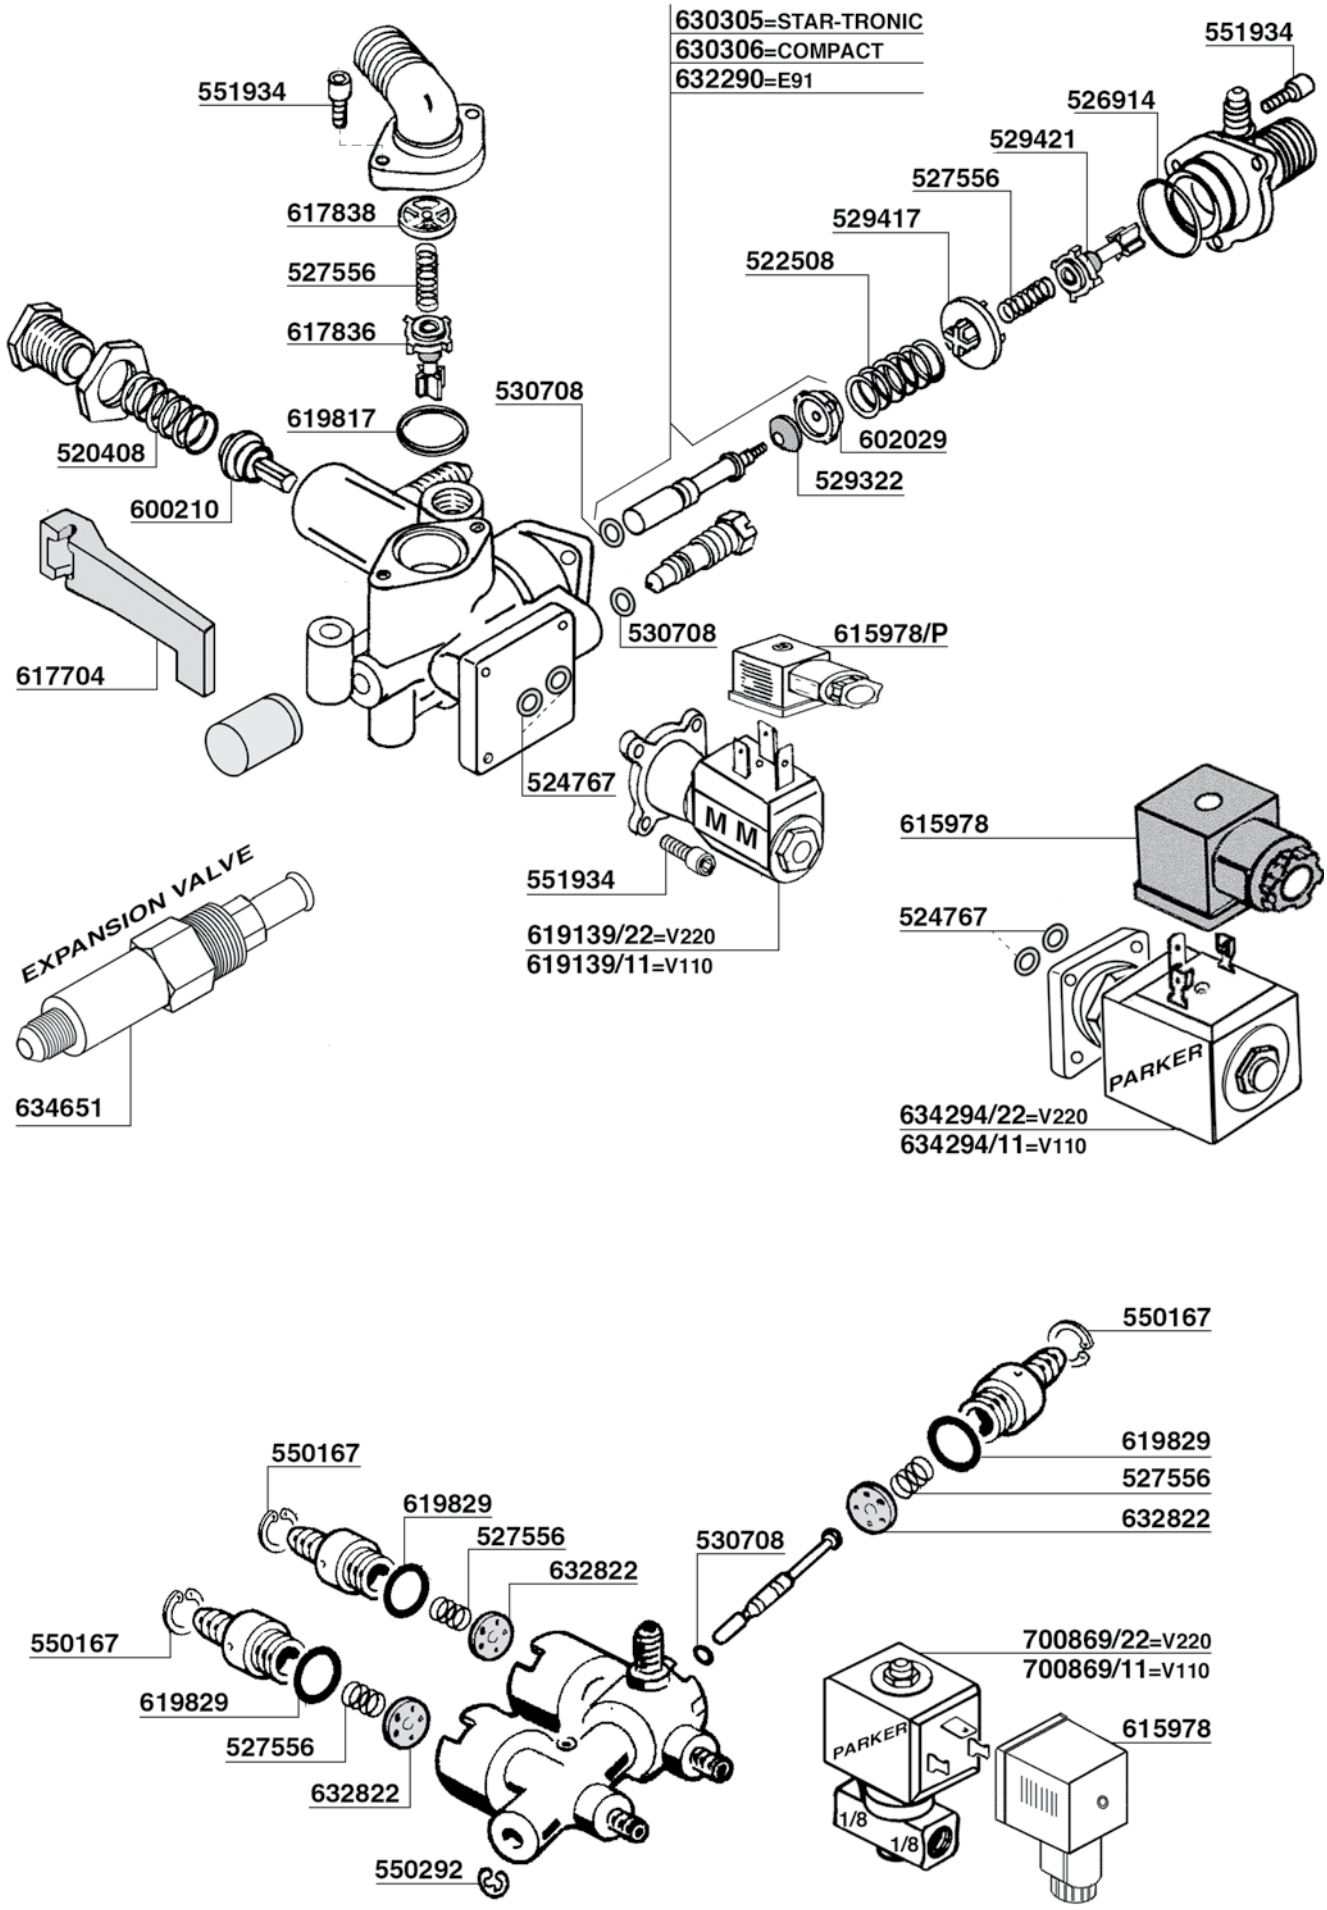

613656

E 61 E 64-E66 NO STOP P4-P6 STAR-TRONIC COMPACT S. TRONIC S. STAR DUE - E91 - E92 -

100

N. STOP-COMPACT

DOCCETTA DOPPIA
DOUBLE SHOWER

NEW

NEW

616817
R4