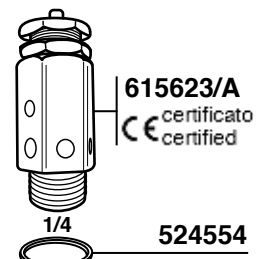

615346
NERO - BLACK

611647
BIANCO - WHITE

252

BOILER RAME E61
E61 COPPER BOILER

591201 GR1
591202 GR2
591203 GR3

612601 120 mm
612601/L 140 mm

503005 165 mm
SENZA GUAINA

620705 16 PIN
GICAR CODE 9.9.09.28