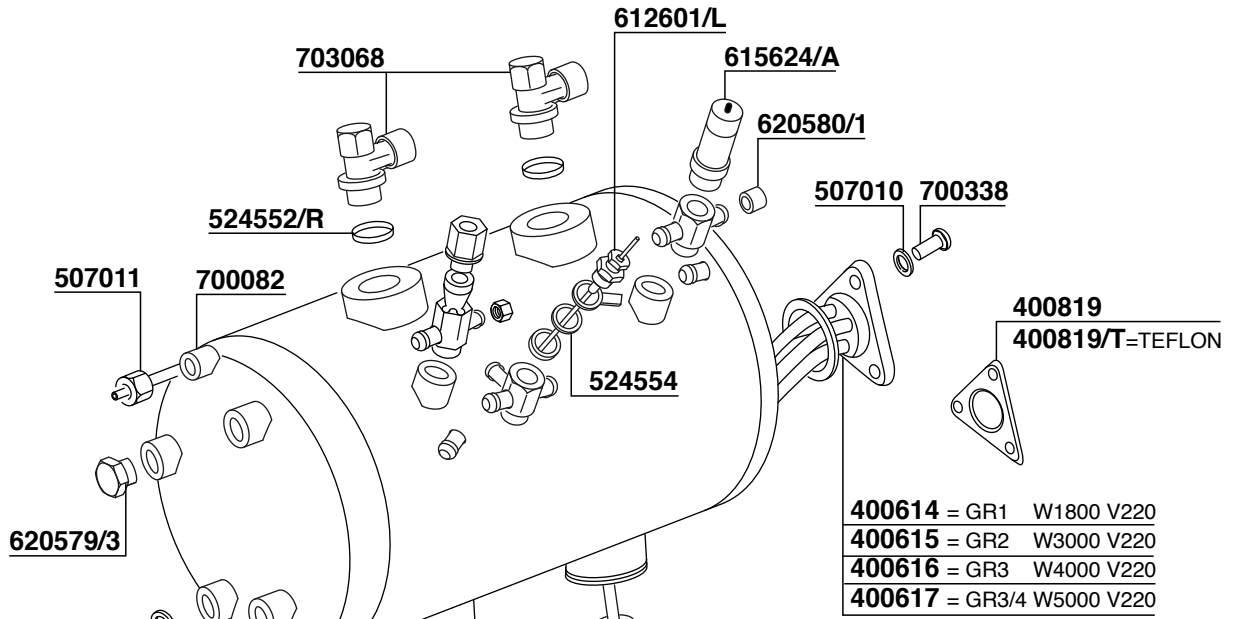

704042=V220
NERA-BLACK

704042/R=V220
RADICA-BRIERWOOD

700737=V220
700737/11=V110

617733=V220

617734=V220

**DOCCETTA DOPPIA
DOUBLE SHOWER**

90

620406
ROTOFLOW 150 Lt/h