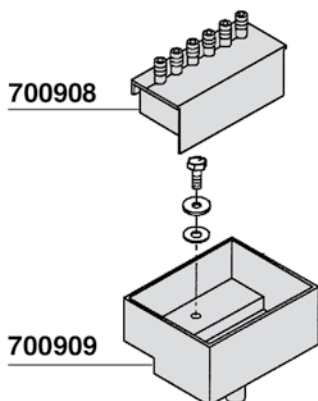

551934

530143

617903/G

615978/T

620404

174

700941	=GR2-3 V110 PUB GICAR 951533
700942	=GR2-3 V220 BAR GICAR 951515
700942/11	=GR2-3 V110 BAR GICAR 951516
700943	=GR2-3 V220 BAR GICAR 951532

EUROPICCOLA - PROFESSIONAL
MODELLO CROMATO - CHROMED MODEL