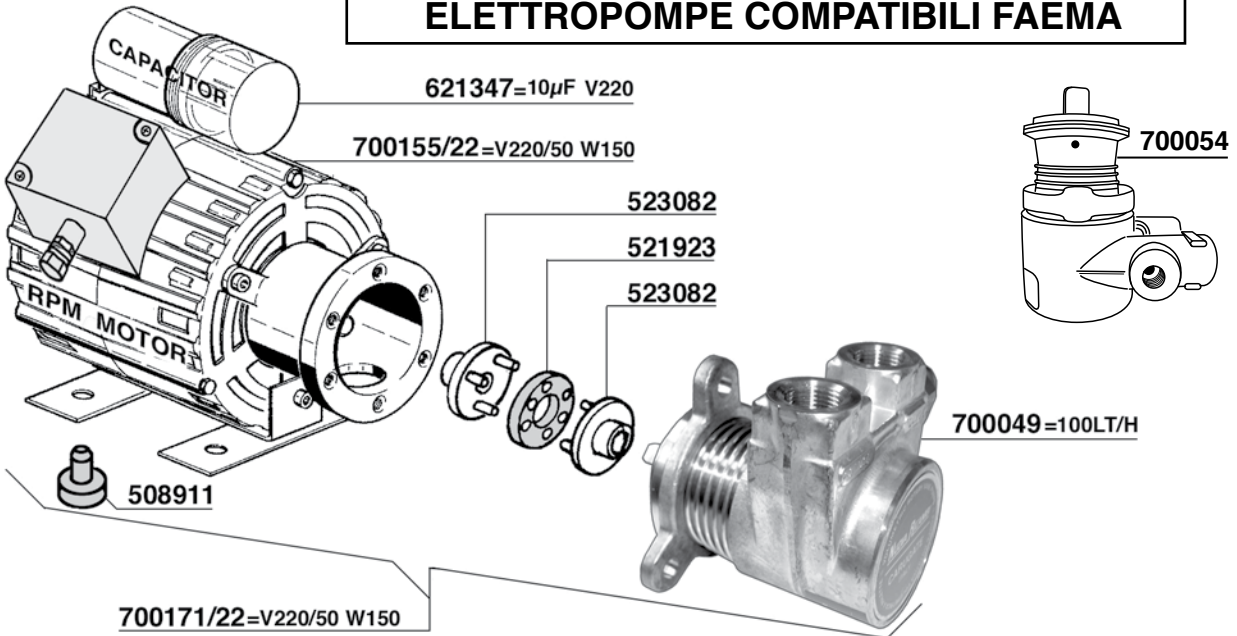

700086/22=V220/50/60 W150
700086/11=V110/60 W120

621112= 6,3 μ F 220V

621113= 25 μ F 110V

MOTORE PICCOLO
SMALL MOTOR

ELETTROPOMPE COMPATIBILI FAEMA

232

TRONIC-STAR-E91-DUE

SPECIAL-EXPRESS-COMPACT