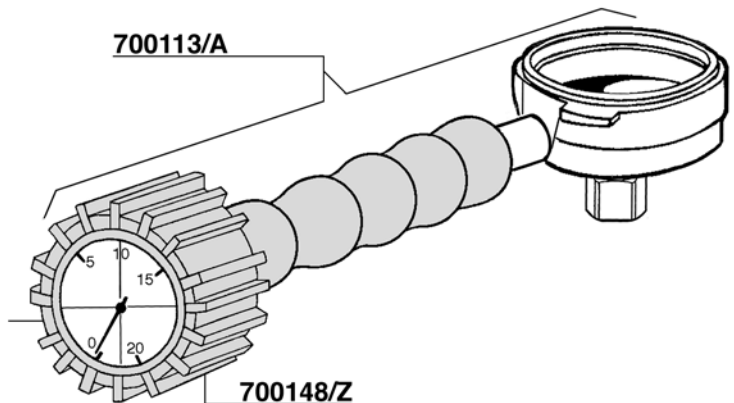

518608

703359=8,1mm
700150=8,5mm

700164

547101

552350

700113/A