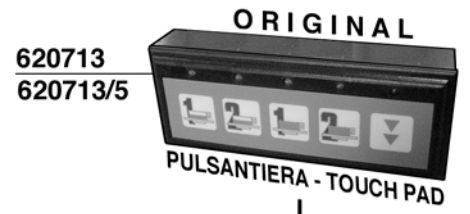

132

**FLUSSO REGOLABILE
ADJUSTABLE FLOW**

GR2-3	V220	620712 =GICAR	9.5.14.59 00
			9.5.14.60 00
		620712/1 =GICAR	9.5.14.59 01
			9.5.14.60 01
		620712/2 =GICAR	9.5.14.59 02
			9.5.14.60 02
		620712/3 =GICAR	9.5.14.59 03
			9.5.14.60 03