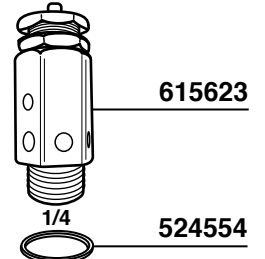

615346
NERO - BLACK

611647
BIANCO - WHITE

252

BOILER RAME E61
E61 COPPER BOILER

591201 GR1
591202 GR2
591203 GR3

612601 120 mm
612601/L 140 mm

503005 165 mm
SENZA GUAINA

620705 16 PIN
GICAR CODE 9.9.09.28