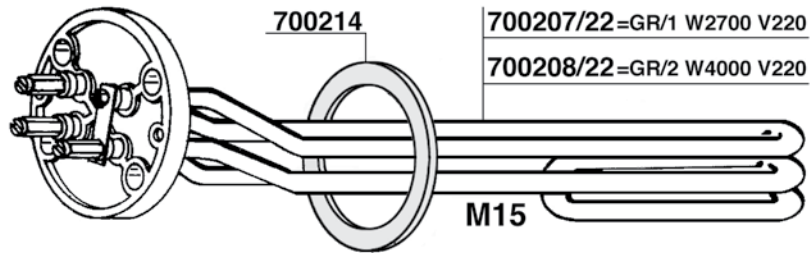

700207/22=GR/1 W2700 V220

700208/22=GR/2 W4000 V220

M15

700214