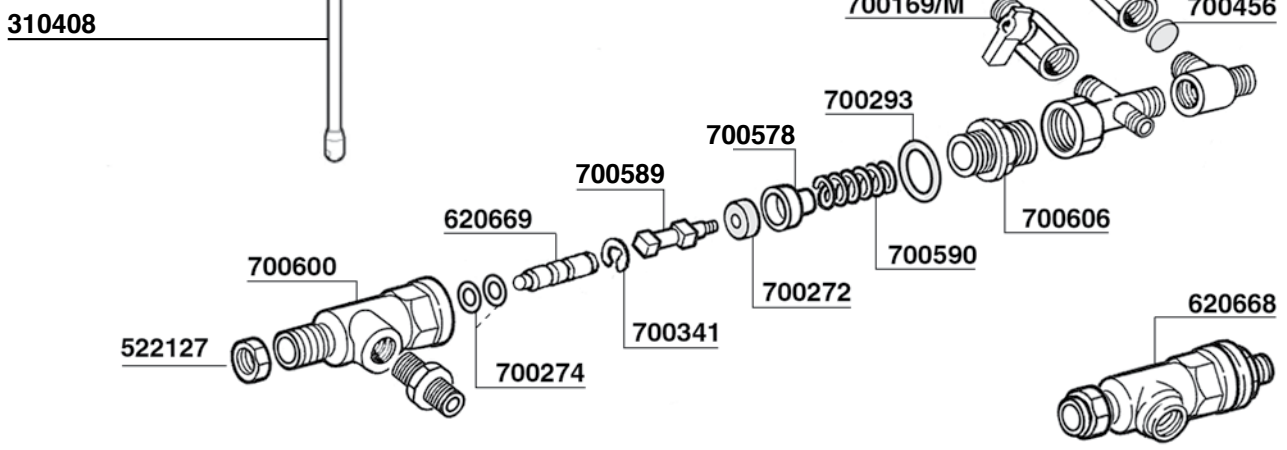

700247
SPIA ROSSA
RED PILOT LIGHT

132

**FLUSSO REGOLABILE
ADJUSTABLE FLOW**

GR2-3	V220	620712 =GICAR	9.5.14.59 00
			9.5.14.60 00
		620712/1 =GICAR	9.5.14.59 01
			9.5.14.60 01
		620712/2 =GICAR	9.5.14.59 02
			9.5.14.60 02
		620712/3 =GICAR	9.5.14.59 03
			9.5.14.60 03