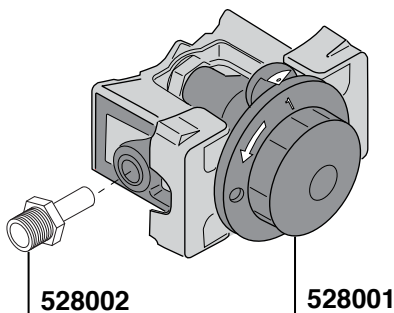

DEPURATORI

manometro consigliato per 620392
suggested manometer for 620392

528002

NUOVO TAPPO PLASTICA

NEW PLASTIC CAP

INTERCAMBIABILE

INTERCHANGEABLE

per collegare 300302 e 620392
for connect 300302 and 620392

1/2

riduttore pressione con attacco manometro
pressure reducer with manometer connection

1/2

riduttore pressione
pressure reducer