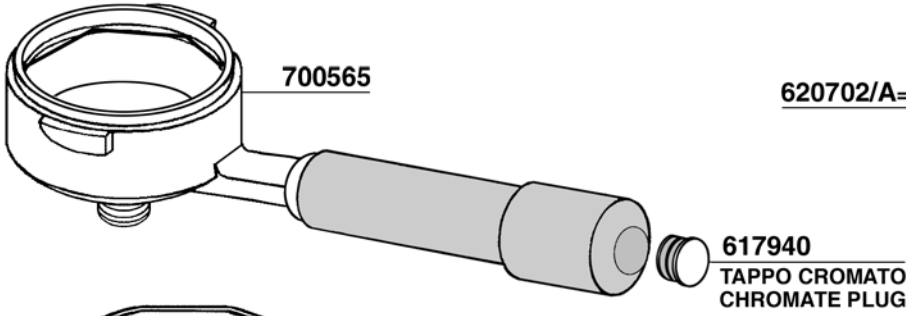

132

**FLUSSO REGOLABILE
ADJUSTABLE FLOW**