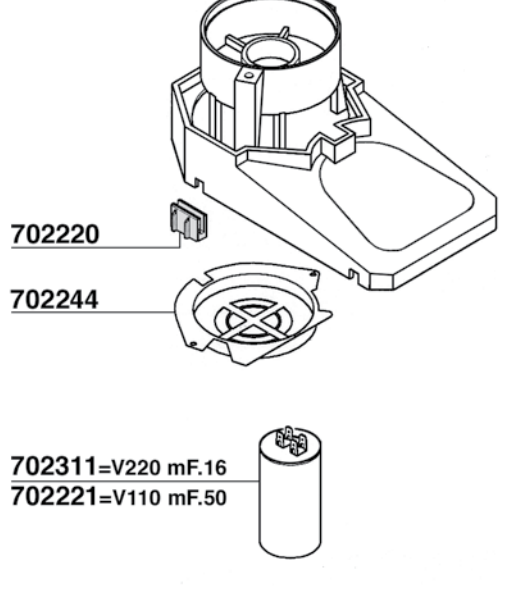

QUAMAR MODEL: T.80A - T.80E