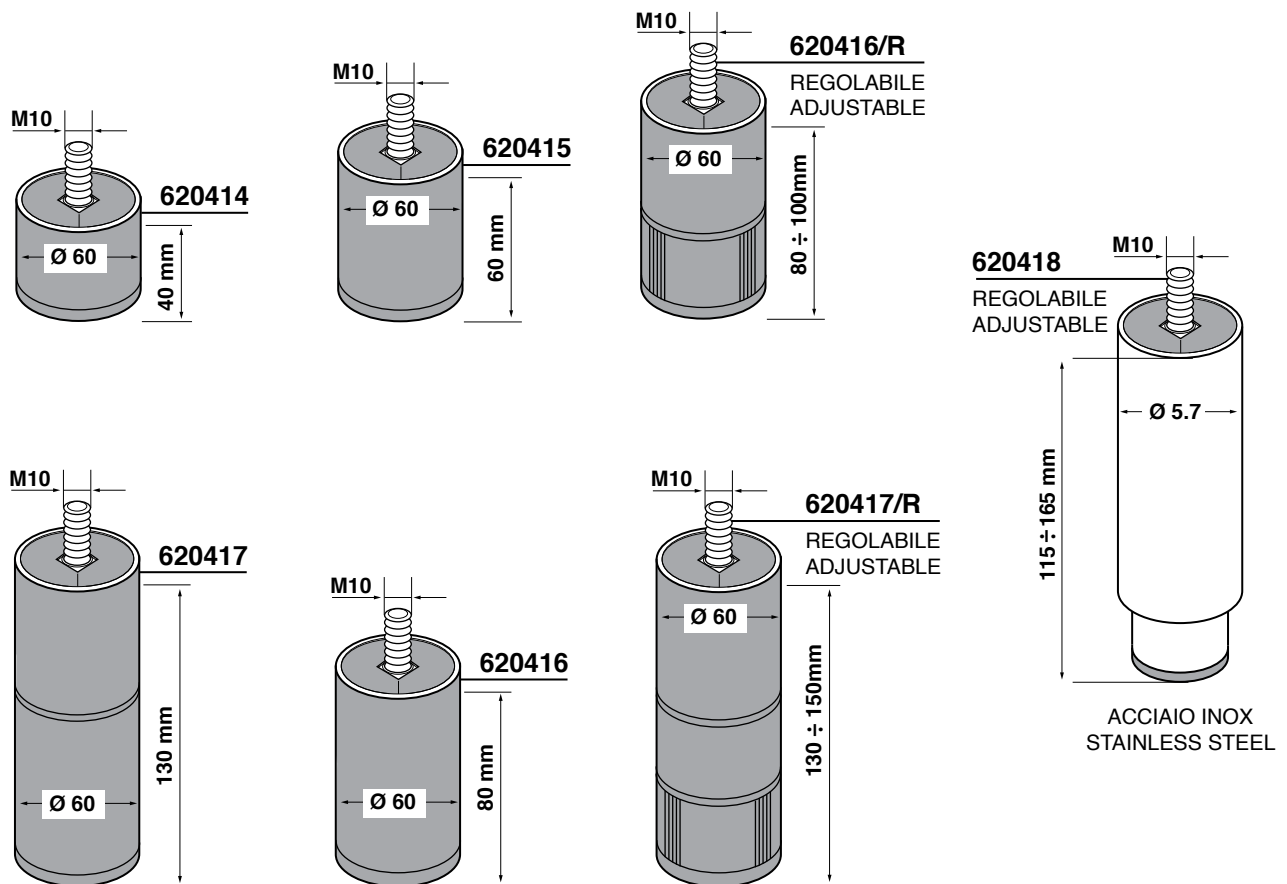

PLASTICA NERA - BLACK PLASTIC