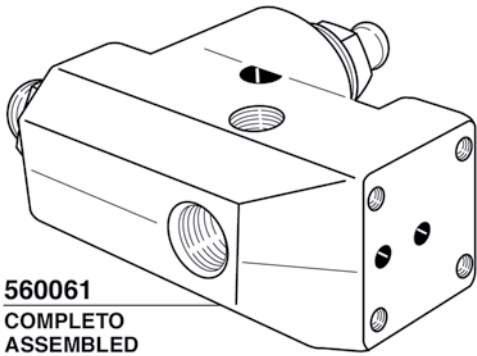

TAPPO CROMATO
CHROME PLUG

BLIND FILTER

521902

FILTRO CIECO

560001

LUCIDO

80

560061
COMPLETO
ASSEMBLED