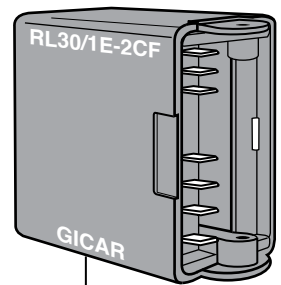

700737 220V
700737/11 110V