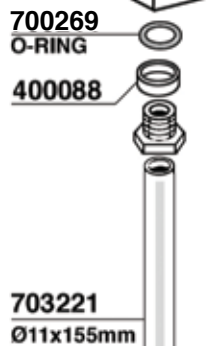

GIOTTO

401911 1" 220V 1350W 130mm
401912 1" 110V 1350W 130mm