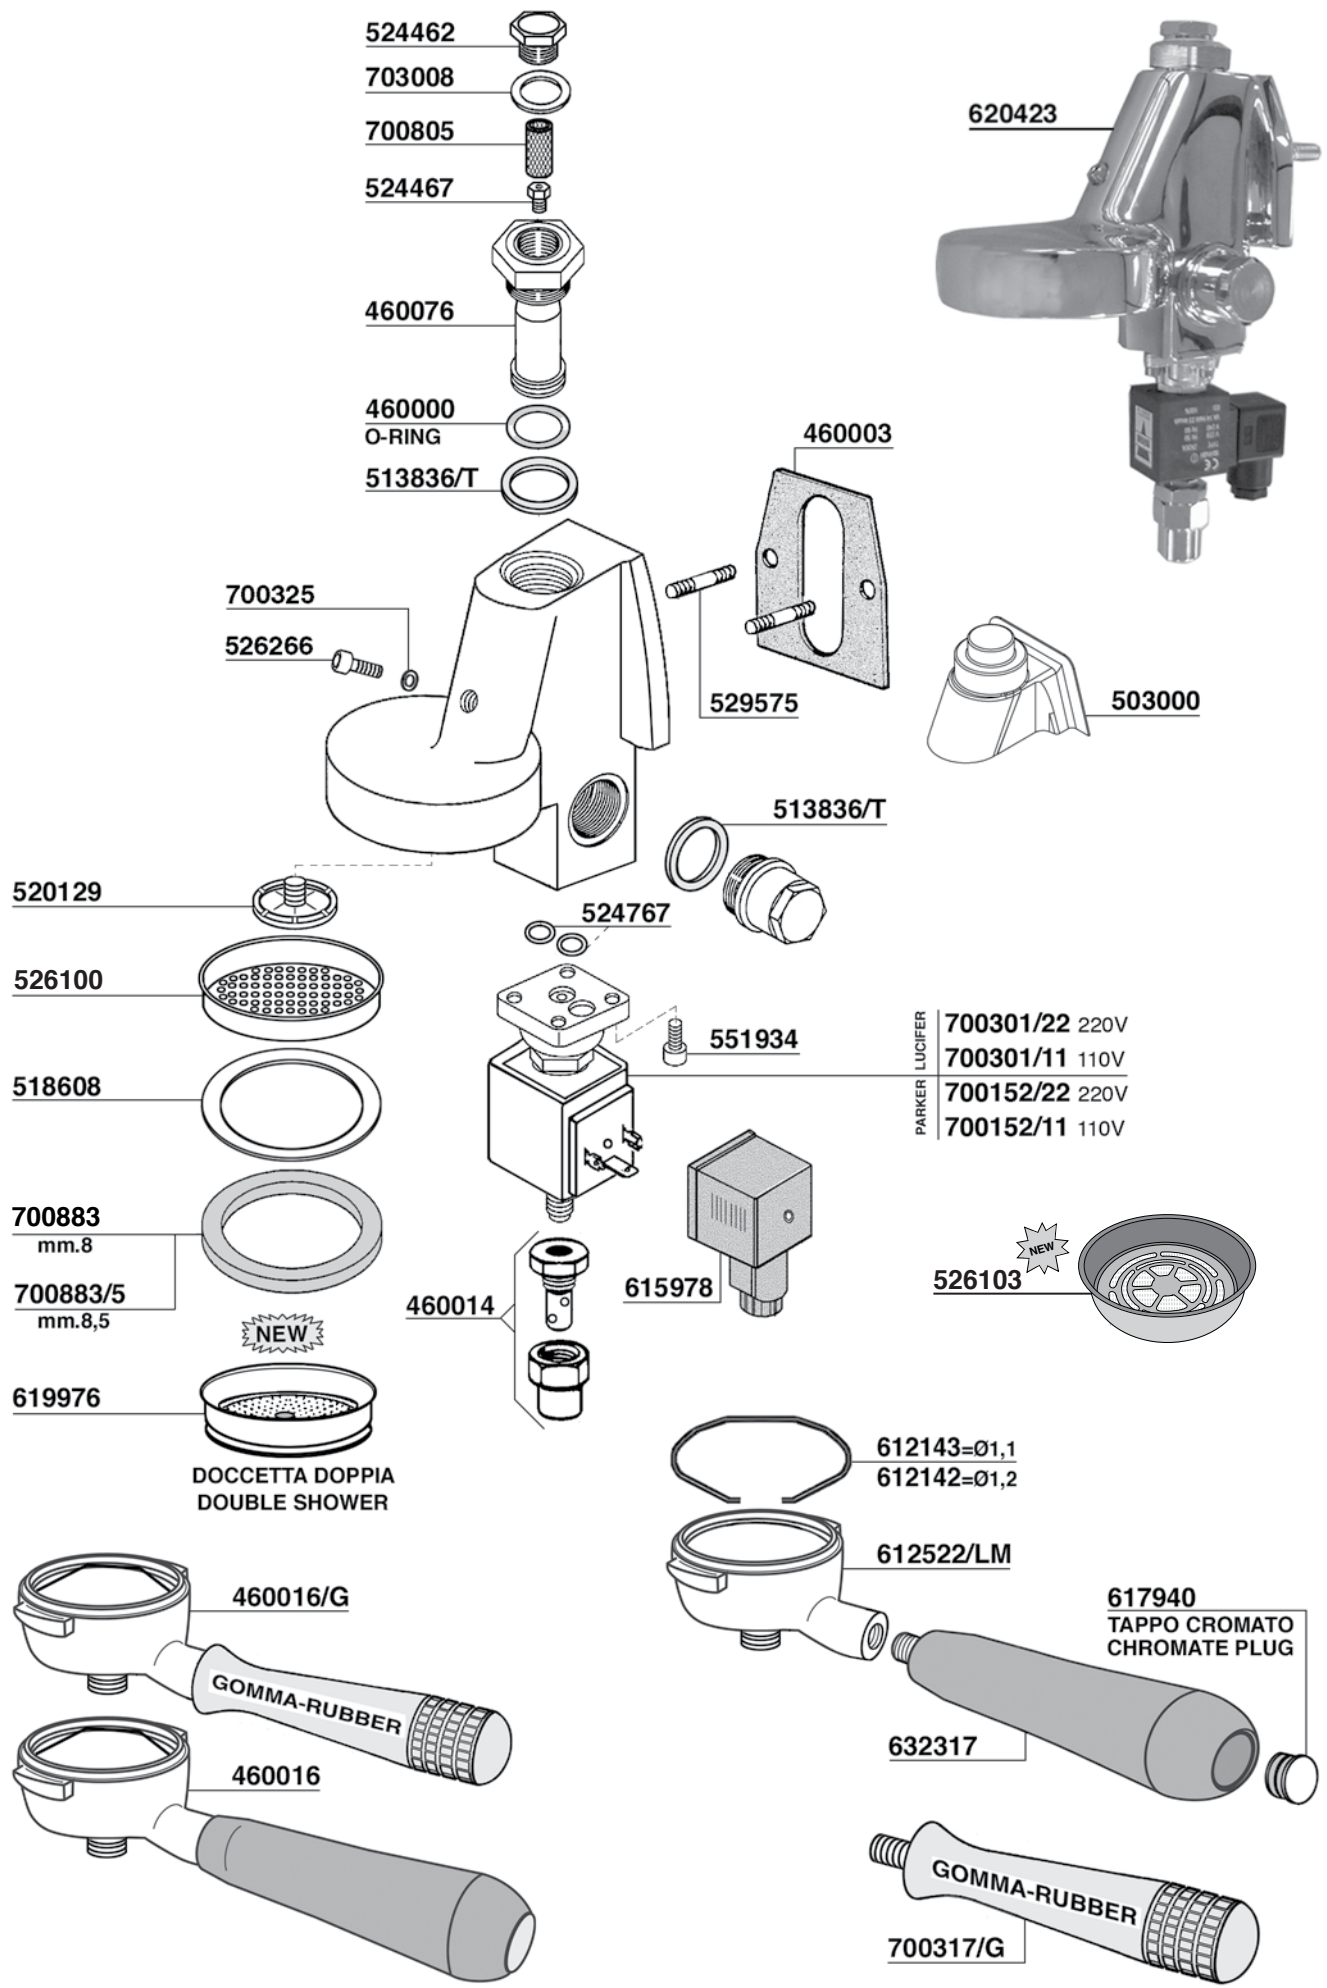

700382 ORANGE

524554

CAPPUCCINO
THERMOMETER
0 - 100 C°

620208

612601 120mm
612601/L 140mm

**DOCGETTA DOPPIA
DOUBLE SHOWER**

24

28