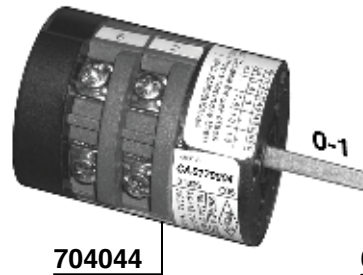

617733=V220

617734=V220