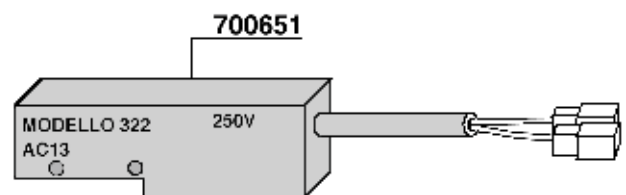

MODELLO 322
AC13

250V

700651