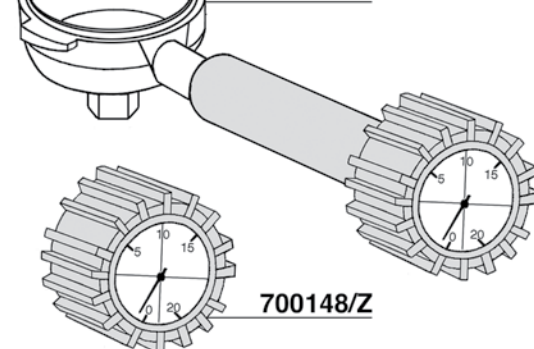

700148/Z

3/8 3/8 3/8
502003 700024 511672