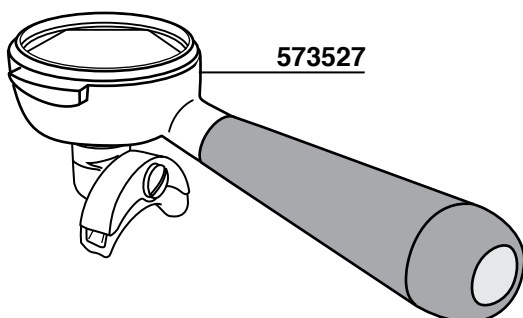

240

573527

FILTRO PER CIALDE

- ARIETE
- ASTORIA
- AURORA
- BEZZERA
- BRASILIA
- CARIMALI
- CIMBALI
- CONTI
- FAEMA
- GAGGIA
- MARZOCCO
- NUOVA SIMONELLI
- PAVONI
- RANCILIO
- VIBIEMME
- WEGA