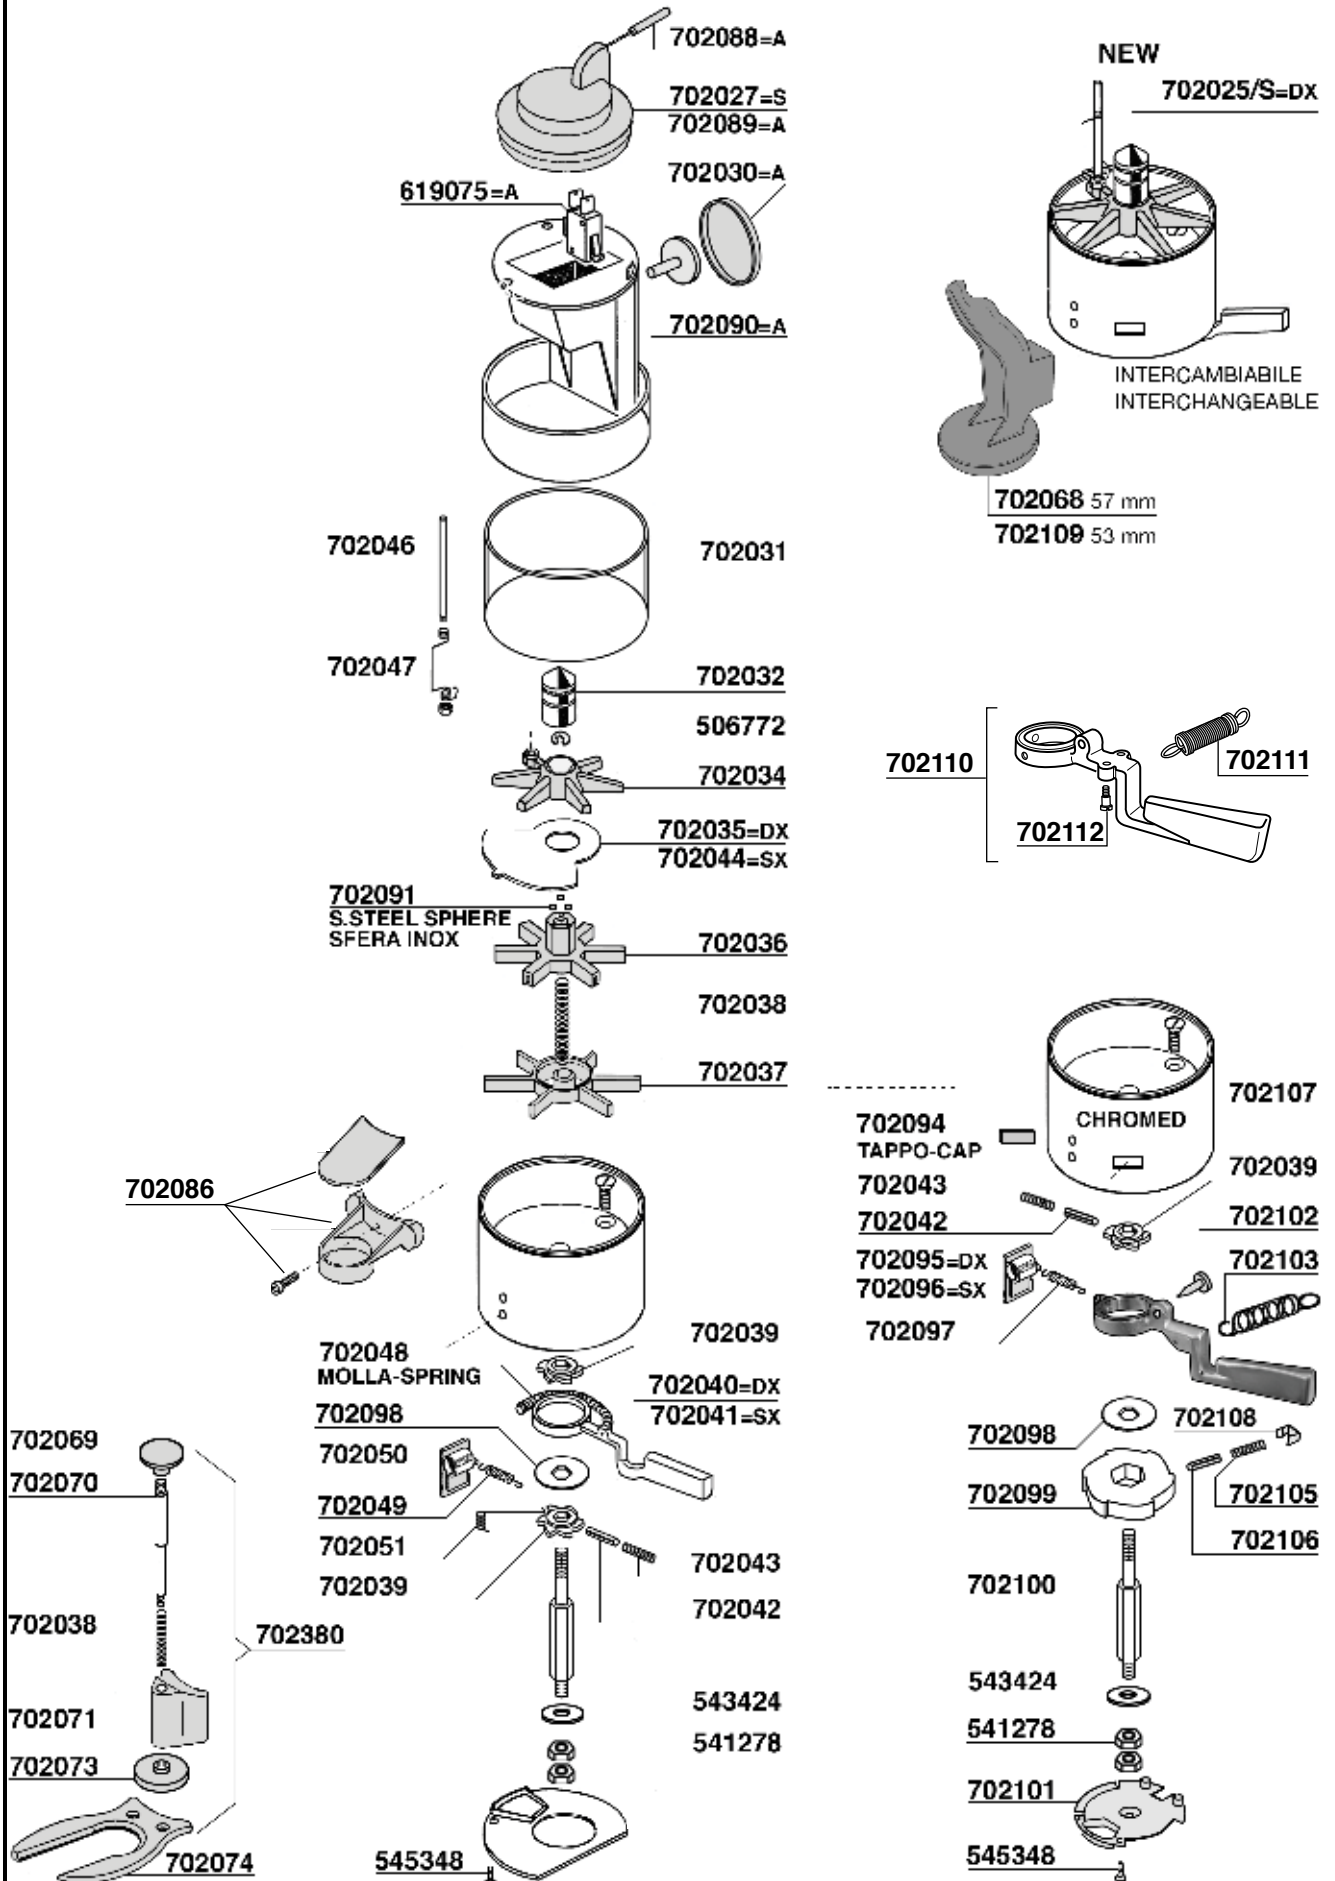

ROSSI MODEL: RR45 - CC45
S=MODEL MANUAL   A=MODEL AUTOMATIC

300