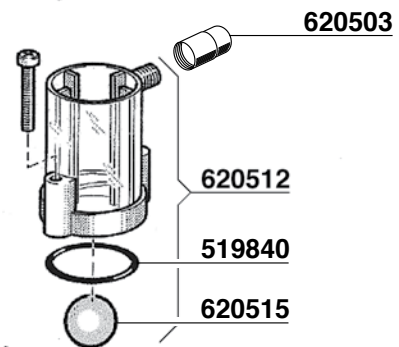

620517

FLANGIA ROTONDA-1a serie
ROUND FLANGE - OLD MODEL