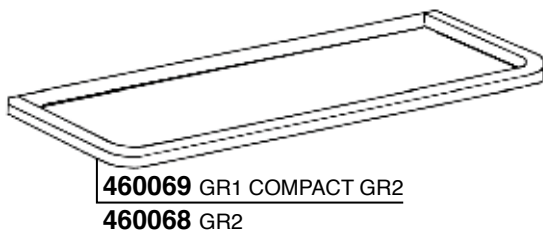

- 400614 GR1 220V 1800W
- 400615 GR2 220V 3000W
- 401834 GR2 220V 3500W
- 400615/38 GR2 380V 3000W
- 460059 MINIMAX GR2 220V 2700W 250mm
- 400616 GR3 220V 4000W
- 400617 GR3/4 220V 5000W

- 401911 1" 220V 1350W 135mm
- 401912 1" 110V 1350W 135mm