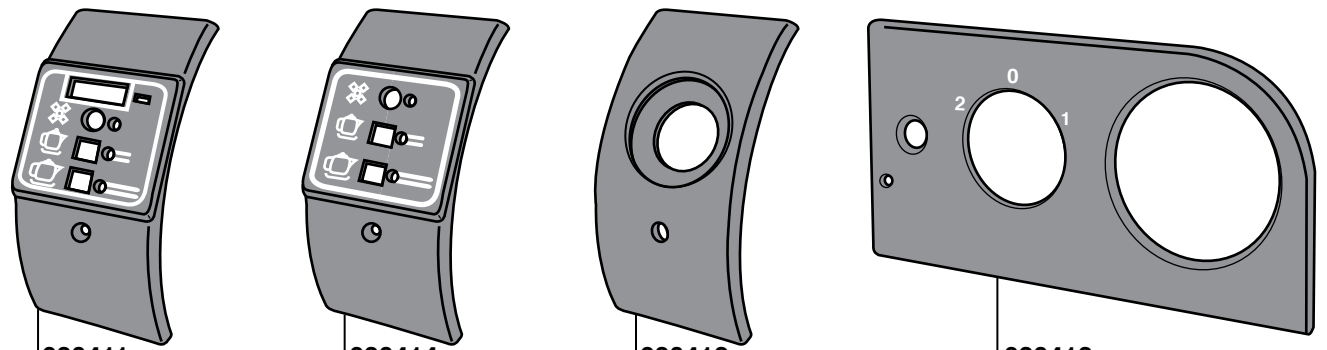

**SUPPORTO DISPLAY+THE'
TEA DISPLAY COVER**

**SUPPORTO DOSATURA
DOSING DISPLAY**

**MASCHERA RUBINETTO
VAPORE-ACQUA
WATER-STEAM TAP COVER**

**MASCHERA INTERRUPTORE-
MANOPOLA GAS
SWITCH-GAS DIAL COVER**

**MASCHERA GRUPPO T1 '95'
GROUP COVER T1 '95'**