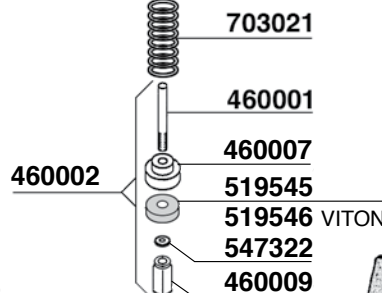

621080

700382 ORANGE