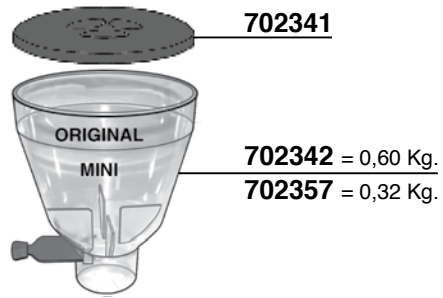

MAZZER MODEL:MINI ELETRONICO A-B

Modello A

503504	230V/50-60Hz
503505	110V/60Hz
503506	100V/50-60Hz

Modello B

503507	230V/50-60Hz
503508	110V/60Hz