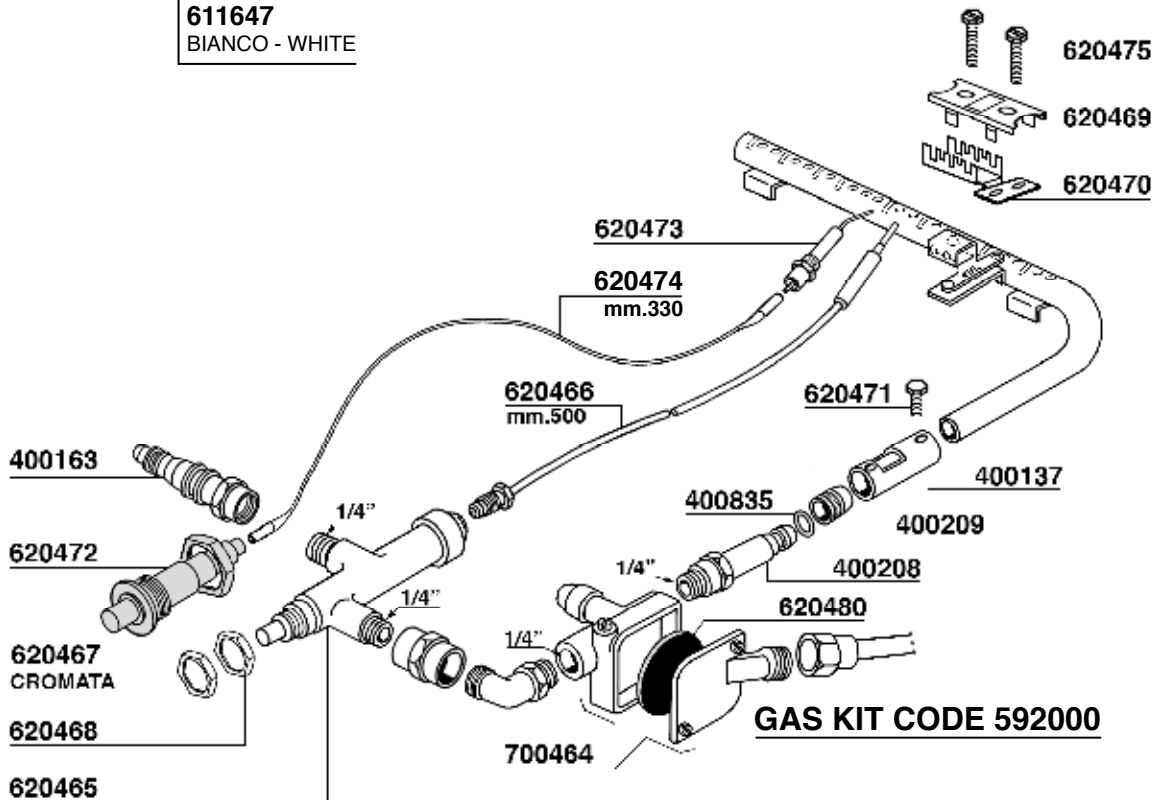

615346
NERO - BLACK

611647
BIANCO - WHITE

252

BOILER RAME E61
E61 COPPER BOILER

591201 GR1
591202 GR2
591203 GR3

612601 120 mm
612601/L 140 mm

503005 165 mm
SENZA GUAINA

620705 16 PIN
GICAR CODE 9.9.09.28