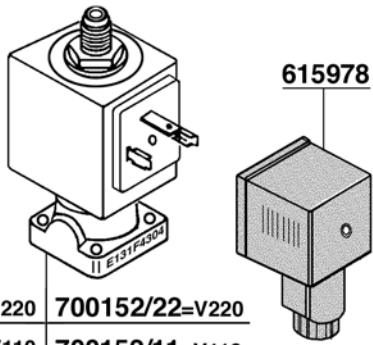

700301/22=V220	700152/22=V220
700301/11=V110	700152/11=V110
LUCIFER	PARKER