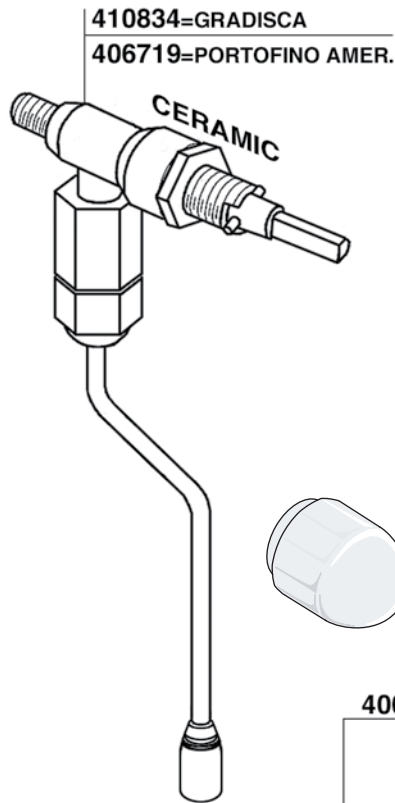

RUBINETTO CERAMICA

38

WATER

RUBINETTI

39

40

CON SONDA
 WITH PROBE

CLUB - LADY