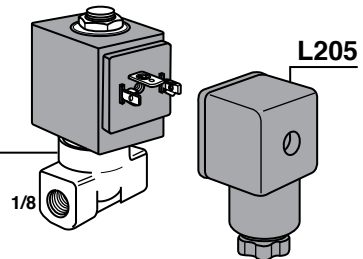

L053 220V
L053200 200V
L053240 240V