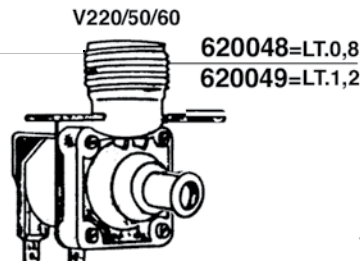

620023/22=W10 V220
620024/22=W5 V220

V220/50/60
620048=LT.0,8
620049=LT.1,2