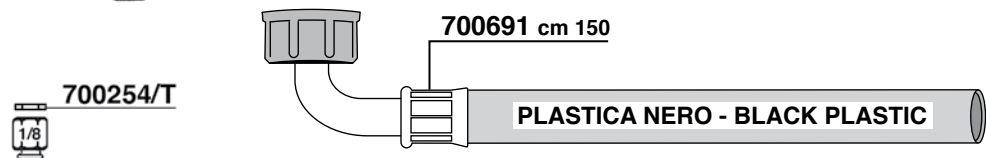

NUOVA RICAMBI PARTI COMPATIBILI CIMBALI Tav.09

68