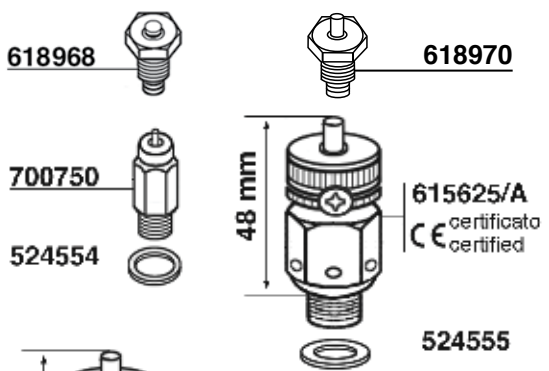

NUOVA RICAMBI PARTI COMPATIBILI CIMBALI Tav.09

68