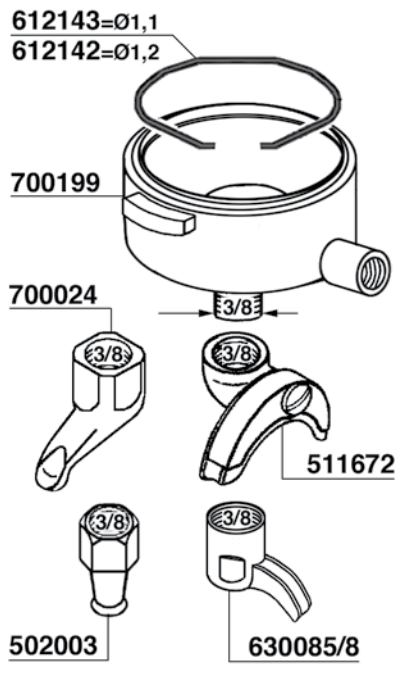

NUOVA RICAMBI PARTI COMPATIBILI CIMALI Tav.03

62