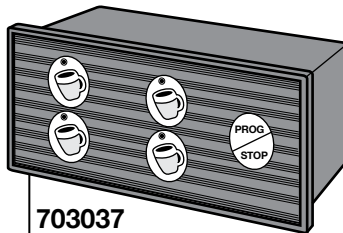

703035
PULSANTIERA MANUALE MANUAL TOUCHPAD

703036
PULSANTIERA MANUALE MANUAL TOUCHPAD

703037
PULSANTIERA TOUCHPAD

703038
PULSANTIERA TOUCHPAD

703039
PULSANTIERA - TIMER - LIVELLO TOUCHPAD - TIMER - LEVEL

703040
PULSANTIERA - THE - LIVELLO TOUCHPAD - TEA - LEVEL