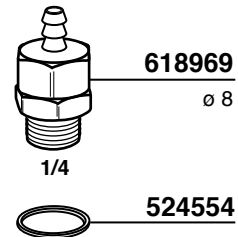

615346
NERO - BLACK

611647
BIANCO - WHITE

252

BOILER RAME E61
E61 COPPER BOILER

591201 GR1
591202 GR2
591203 GR3

612601 120 mm
612601/L 140 mm

503005 165 mm
SENZA GUAINA

620705 16 PIN
GICAR CODE 9.9.09.28