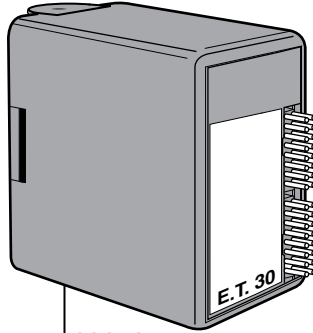

615346
NERO - BLACK

611647
BIANCO - WHITE

252

BOILER RAME E61
E61 COPPER BOILER

591201 GR1
591202 GR2
591203 GR3

612601 120 mm
612601/L 140 mm

503005 165 mm
SENZA GUAINA

620705 16 PIN
GICAR CODE 9.9.09.28