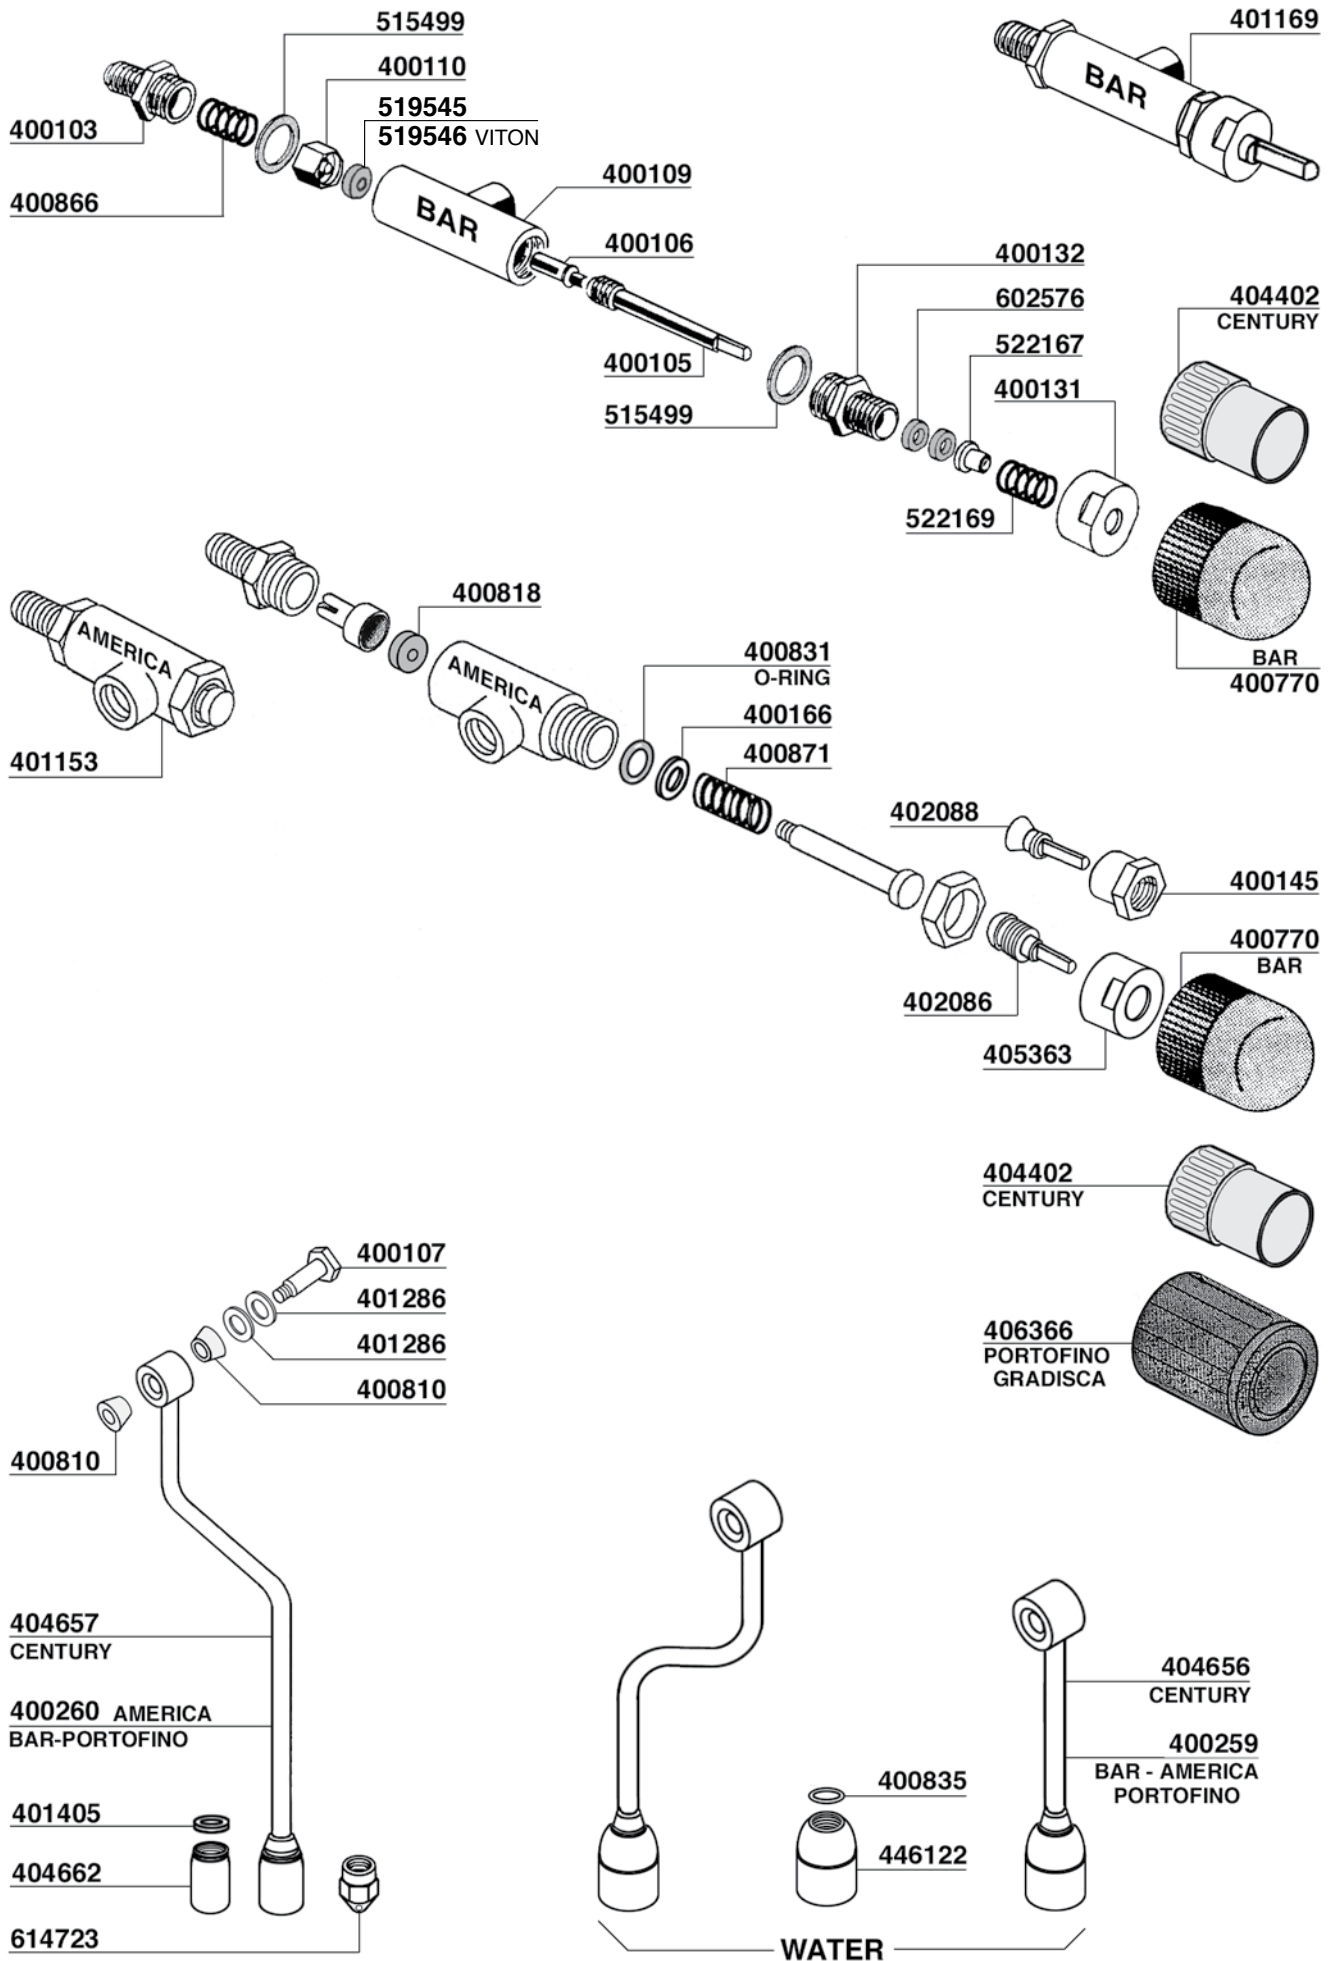

RUBINETTO CERAMICA

38

WATER

RUBINETTI

39

40

CON SONDA
 WITH PROBE

CLUB - LADY