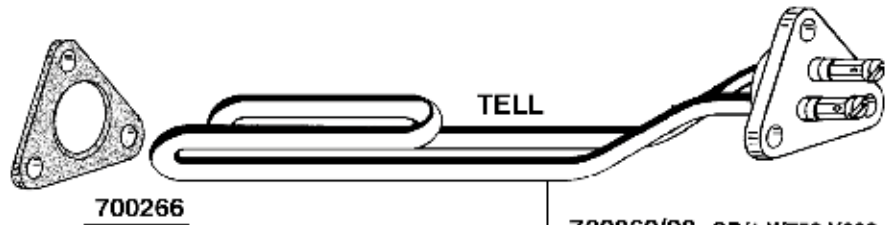

700266

TELL

700260/22=GR/1 W750 V220
700261/22=GR/2 W1250 V220
700262/22=GR/3 W1750 V220