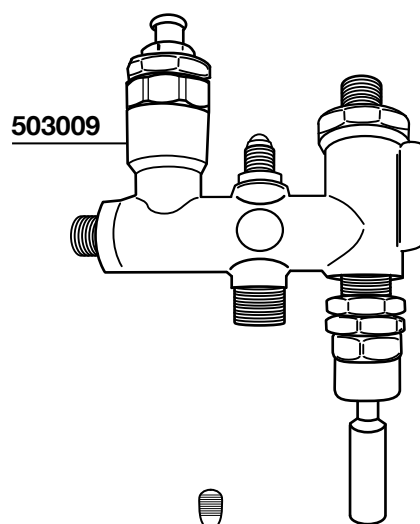

615346
NERO - BLACK

611647
BIANCO - WHITE

252

BOILER RAME E61
E61 COPPER BOILER

591201 GR1
591202 GR2
591203 GR3

612601 120 mm
612601/L 140 mm

503005 165 mm
SENZA GUAINA

620705 16 PIN
GICAR CODE 9.9.09.28