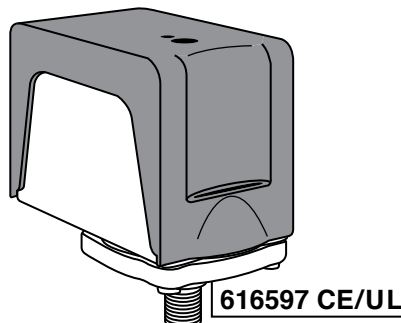

- 400614 GR1 220V 1800W
- 400615 GR2 220V 3000W
- 401834 GR2 220V 3500W
- 400615/38 GR2 380V 3000W
- 460059 MINIMAX GR2 220V 2700W 250mm
- 400616 GR3 220V 4000W
- 400617 GR3/4 220V 5000W

- 401911 1" 220V 1350W 135mm
- 401912 1" 110V 1350W 135mm