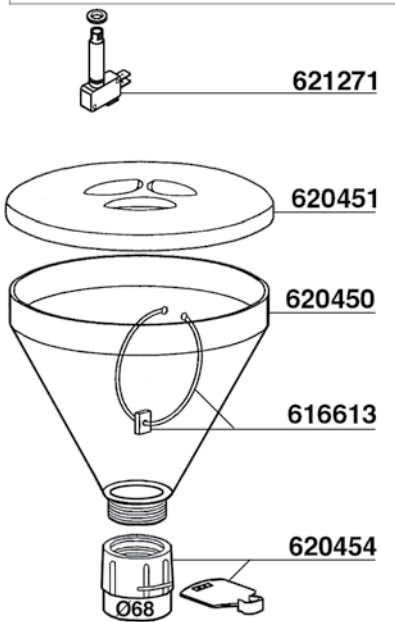

700625

QUAMAR MODEL: T.80A - T.80E

QUAMAR MODEL: T.48A

298

702307=A/V220
702308=A/V380
702309=A/V110

702262=V220 mF.20
702062=V110 mF.40

702255=INOX
STAINLESS STEEL

702228=USA