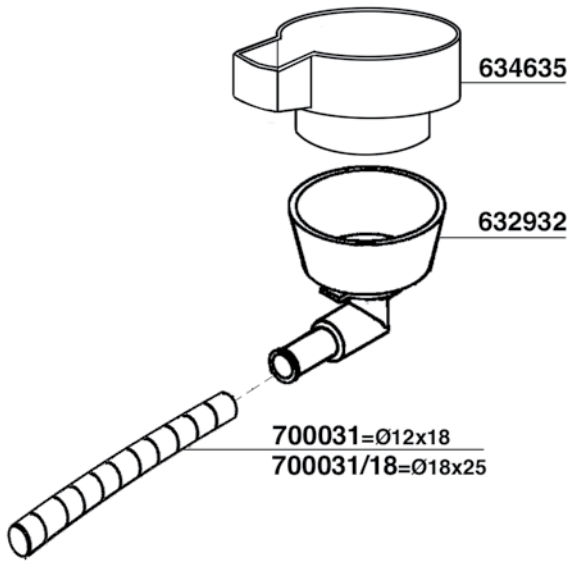

613656

E 61 E 64-E66 NO STOP P4-P6 STAR-TRONIC COMPACT S. TRONIC S. STAR DUE - E91 - E92 -

100

N. STOP-COMPACT

DOCCETTA DOPPIA
DOUBLE SHOWER

NEW

NEW

616817
R4