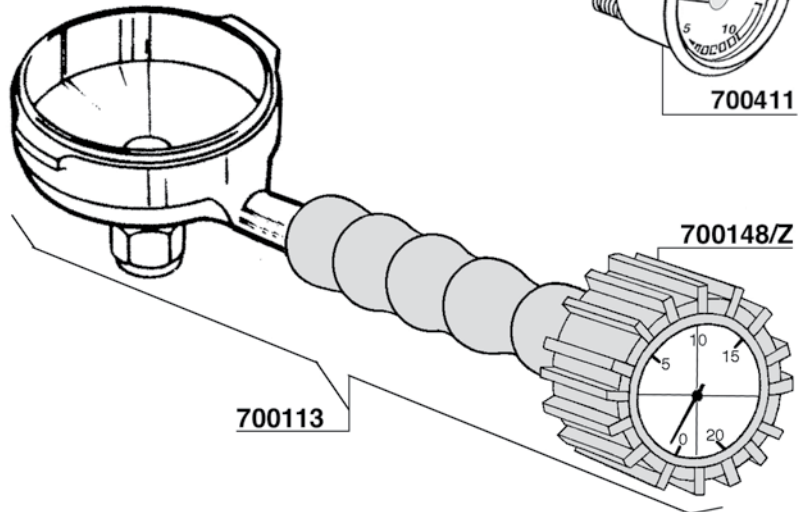

700148/Z

700113

703524

703511

545348

515499

515499/T=TEFLON

524358

703525