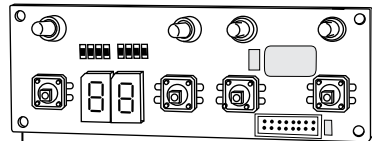

560084

560064

PULSANTIERA VENEZIANO GR2/3

8 PIN DOPPI
8 DOUBLE PINS

620707 800 mm
620716 1000 mm

620705

GICAR CODE 9.9.09.28

560080