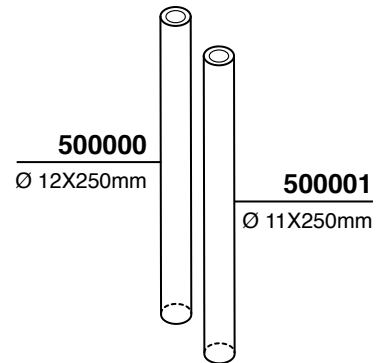

SIRAI
616597 CE/UL

PARKER
616599 CE/UL

700124
ø 55 mm

510001

620429

500000
Ø 12X250mm

500001
Ø 11X250mm

615346
NERO - BLACK