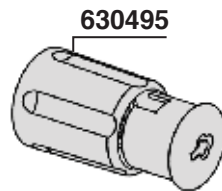

**TAPPO CROMATO
CHROMED PLUG**

620426

460058

401405

**404662 4 FORI
404662/2 2 FORI**

**700525
INOX**

**633432
O-RING**

**703472/M 4 FORI
633429 2 FORI**