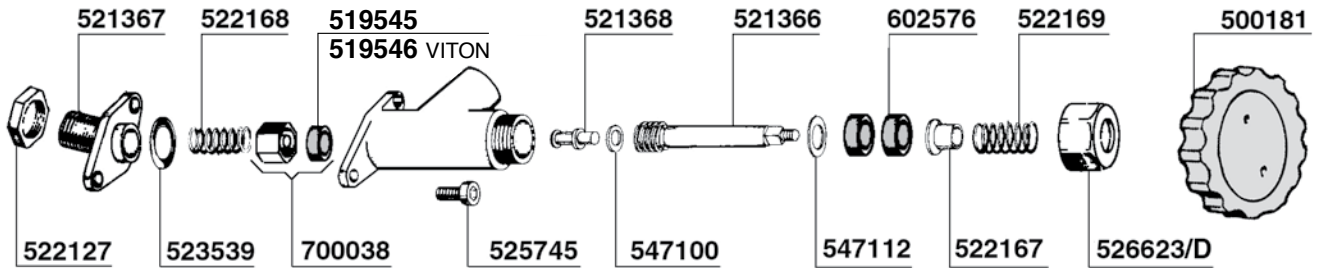

E61-ARIETE-ZODIACO

112