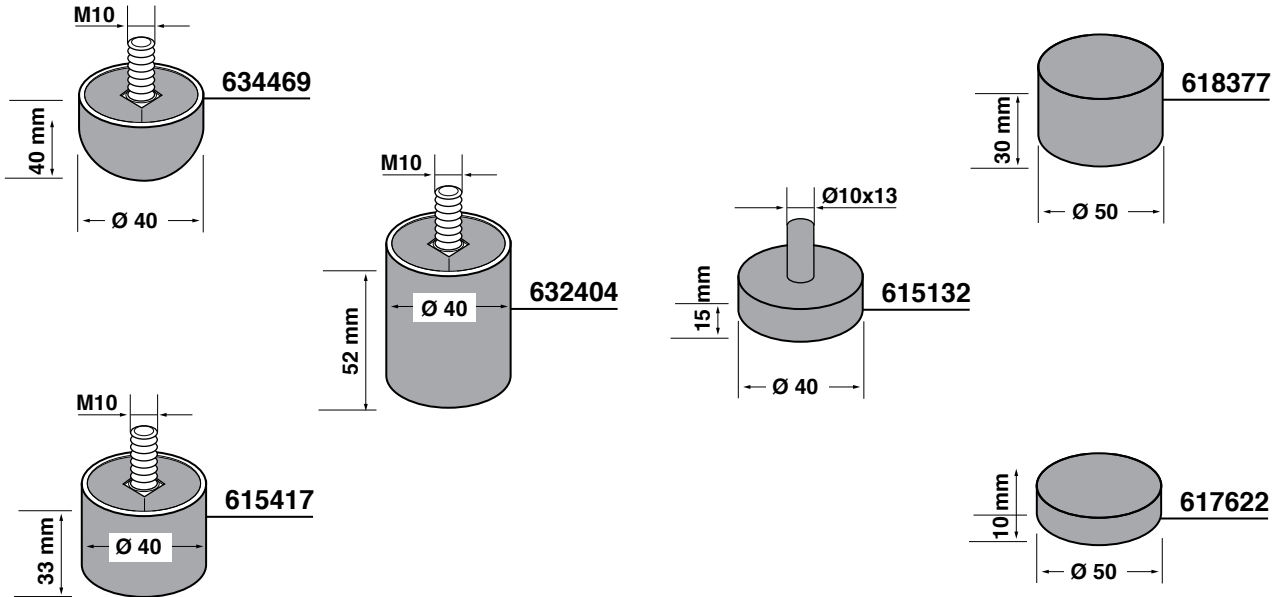

238

GOMMA NERA - BLACK RUBBER