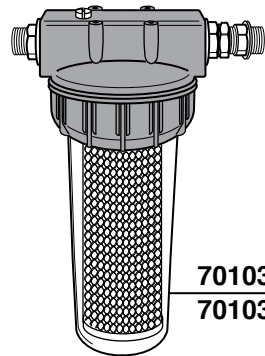

701033 9" 1/2" MM
701032 9" 3/4" MM

CARTUCCIA FILTRANTE
FILTER CARTRIDGE

701022
5"