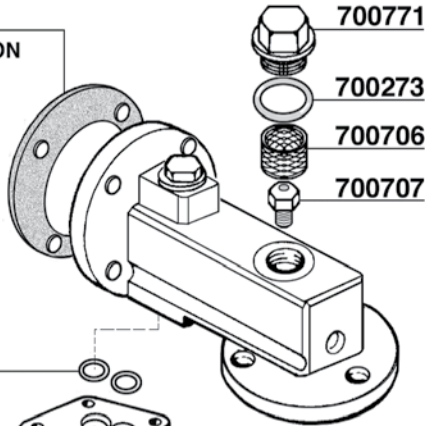

LUCIFER
700301/22 220V
700301/11 110V

PARKER
700152/22 220V
700152/11 110V

PLUS 4 YOU

4

700727
700727/T=TEFLON

700771
700273
700706
700707

615978

700301/22 = V220	700152/22=V220
700301/11 = V110	700152/11=V110
LUCIFER	PARKER