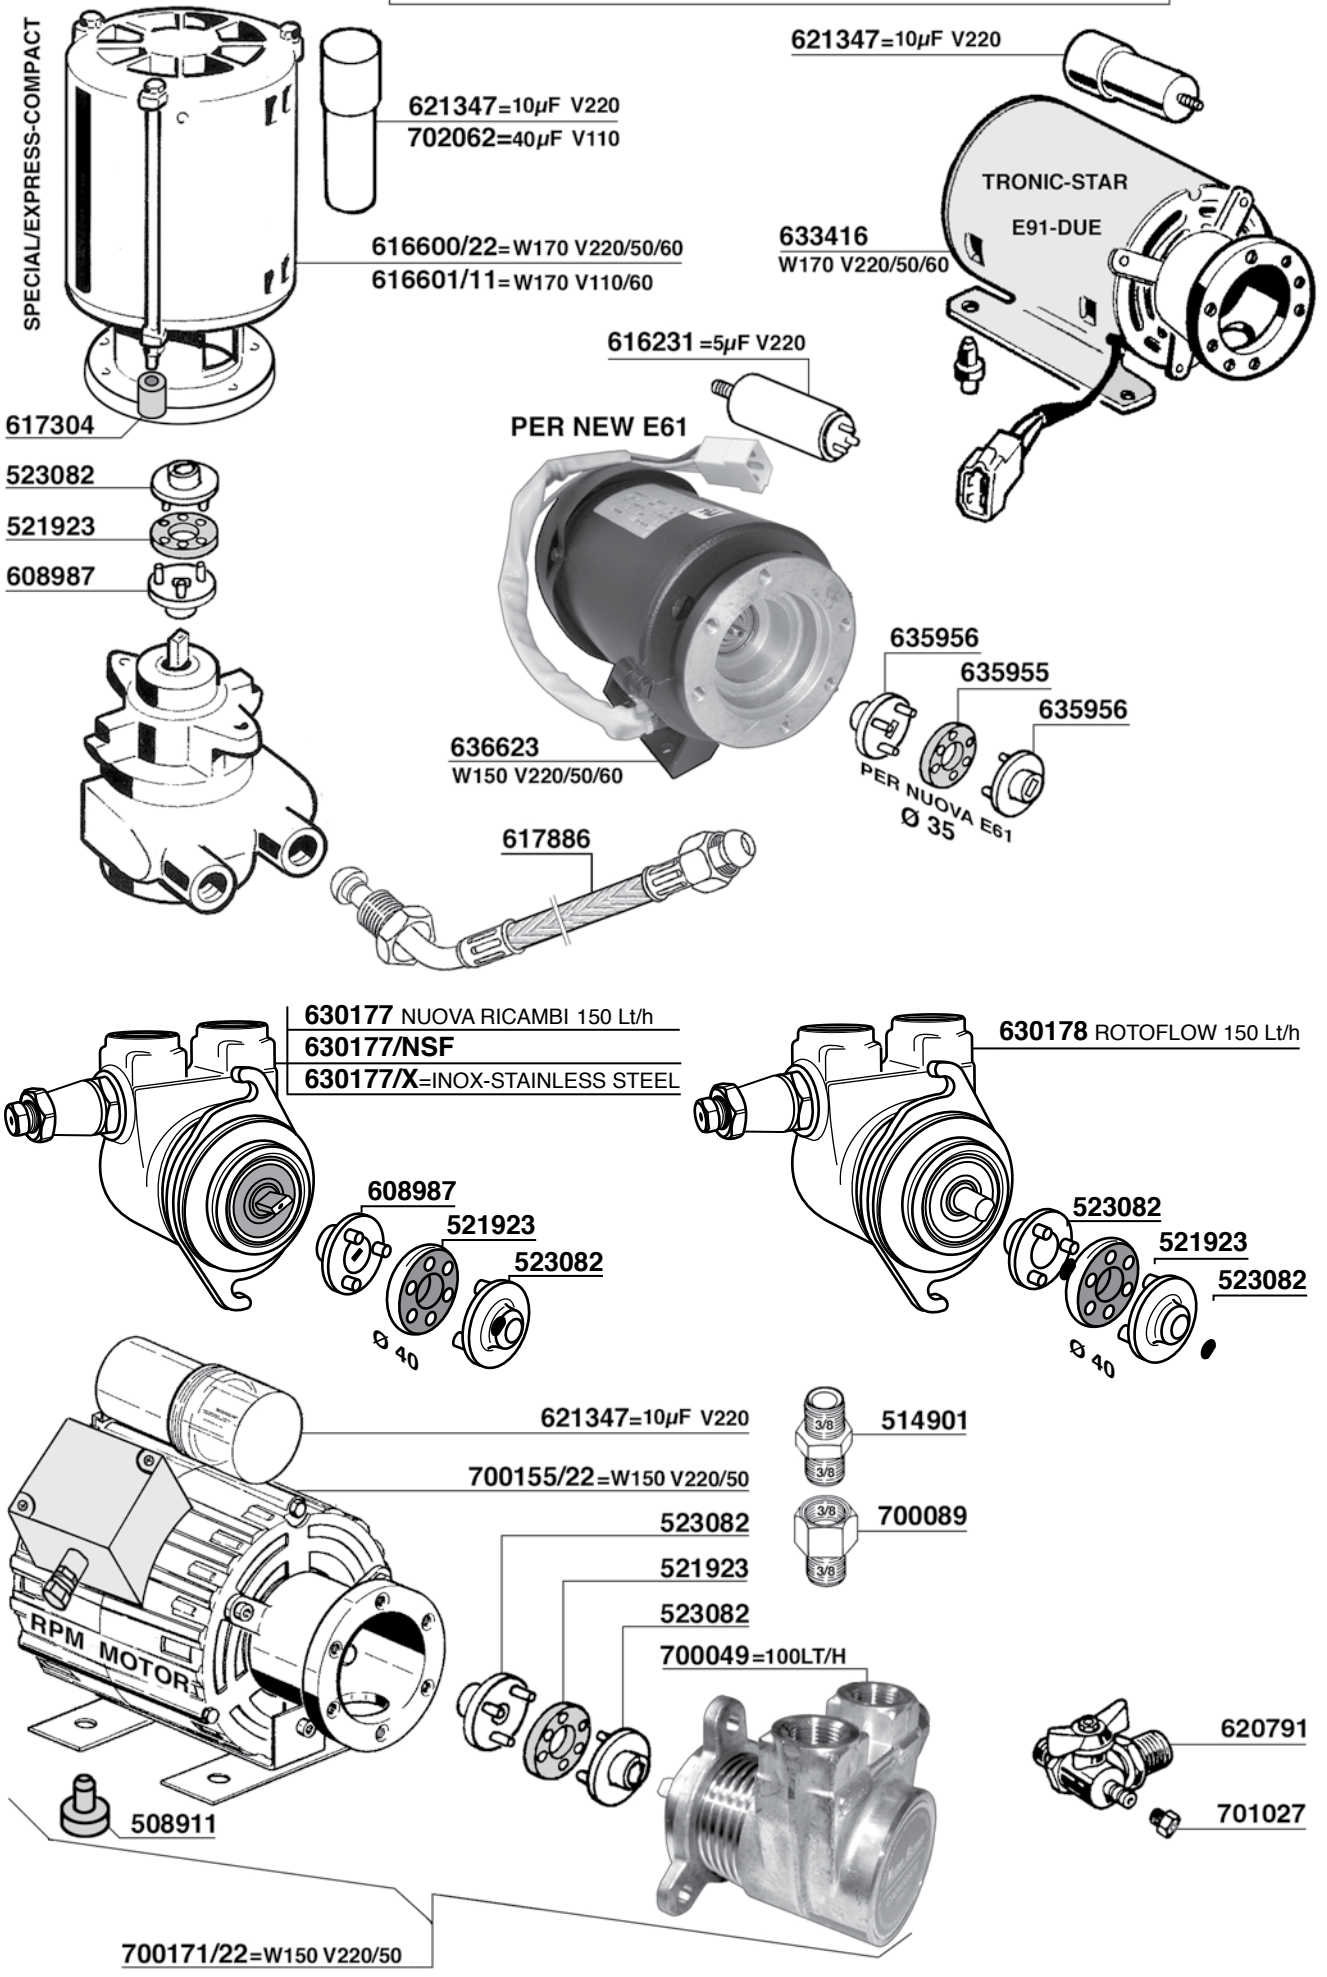

RESISTENZE

122

ELETTROPOMPE

FC 31 MINERVA-TOSTAPANE EGI

124

126

128

616597 CE/UL