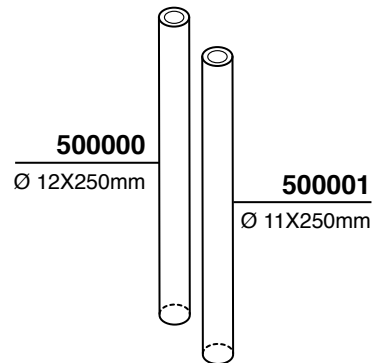

615346
NERO - BLACK

611647
BIANCO - WHITE

252

BOILER RAME E61
E61 COPPER BOILER

591201 GR1
591202 GR2
591203 GR3

612601 120 mm
612601/L 140 mm

503005 165 mm
SENZA GUAINA

620705 16 PIN
GICAR CODE 9.9.09.28