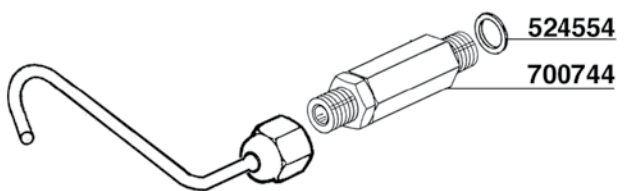

524554
700744