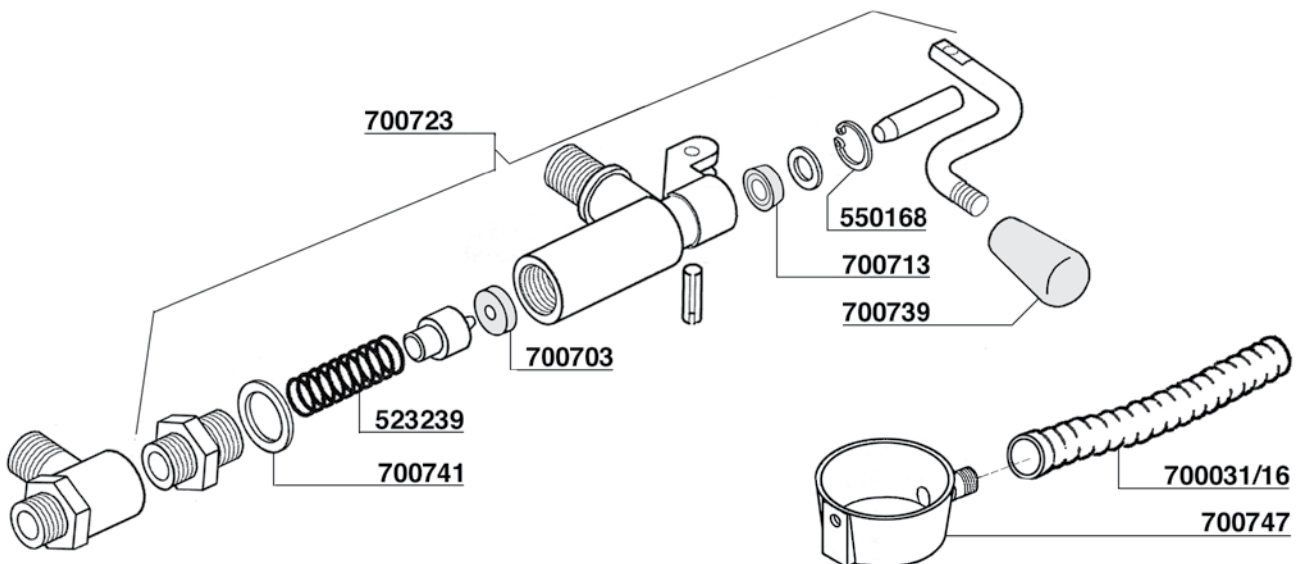

MOTORE RAFFREDDATO AD ACQUA - MOTOR WATERCOOL