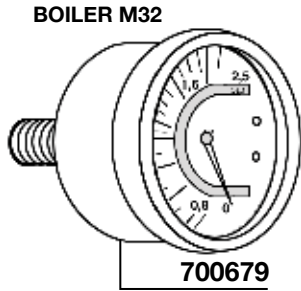

NUOVA RICAMBI PARTI COMPATIBILI CIMBALI Tav.07