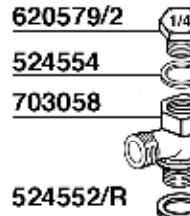

- 703001 GR1 2000W 220/380V mm. 170
- 703001/11 GR1 2000W 110V mm. 170
- 703002 GR2 3000W 220/380V mm. 290
- 703003 GR3 3700W 220/380V mm.570
- 703069 GR2 4500W 220/380V mm. 310
- 703004 GR3/4 5000W 220/380V mm. 570

- 6 POLI
- 700731/22 GR1 2000W 220V mm. 160
- 700731/11 GR1 1700W 110V mm. 175
- 700732/22 GR2 2600W 220V mm. 305
- 700778 GR3 3700W 220V mm. 515
- 633092 GR3-4 6500W 220V mm. 500

- 4 POLI

- 703022 = w1500 220V mm. 105
- 703022/11 = w1500 110V mm. 105

MINIWEGA

- 703020 1500W 220V mm.95
- 703020/11 1300W 110V mm.95