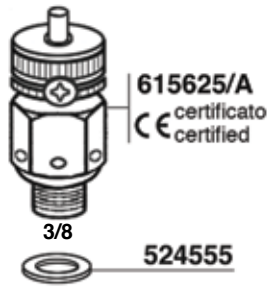

615346
NERO - BLACK

611647
BIANCO - WHITE

252

BOILER RAME E61
E61 COPPER BOILER

591201 GR1
591202 GR2
591203 GR3

612601 120 mm
612601/L 140 mm

503005 165 mm
SENZA GUAINA

620705 16 PIN
GICAR CODE 9.9.09.28