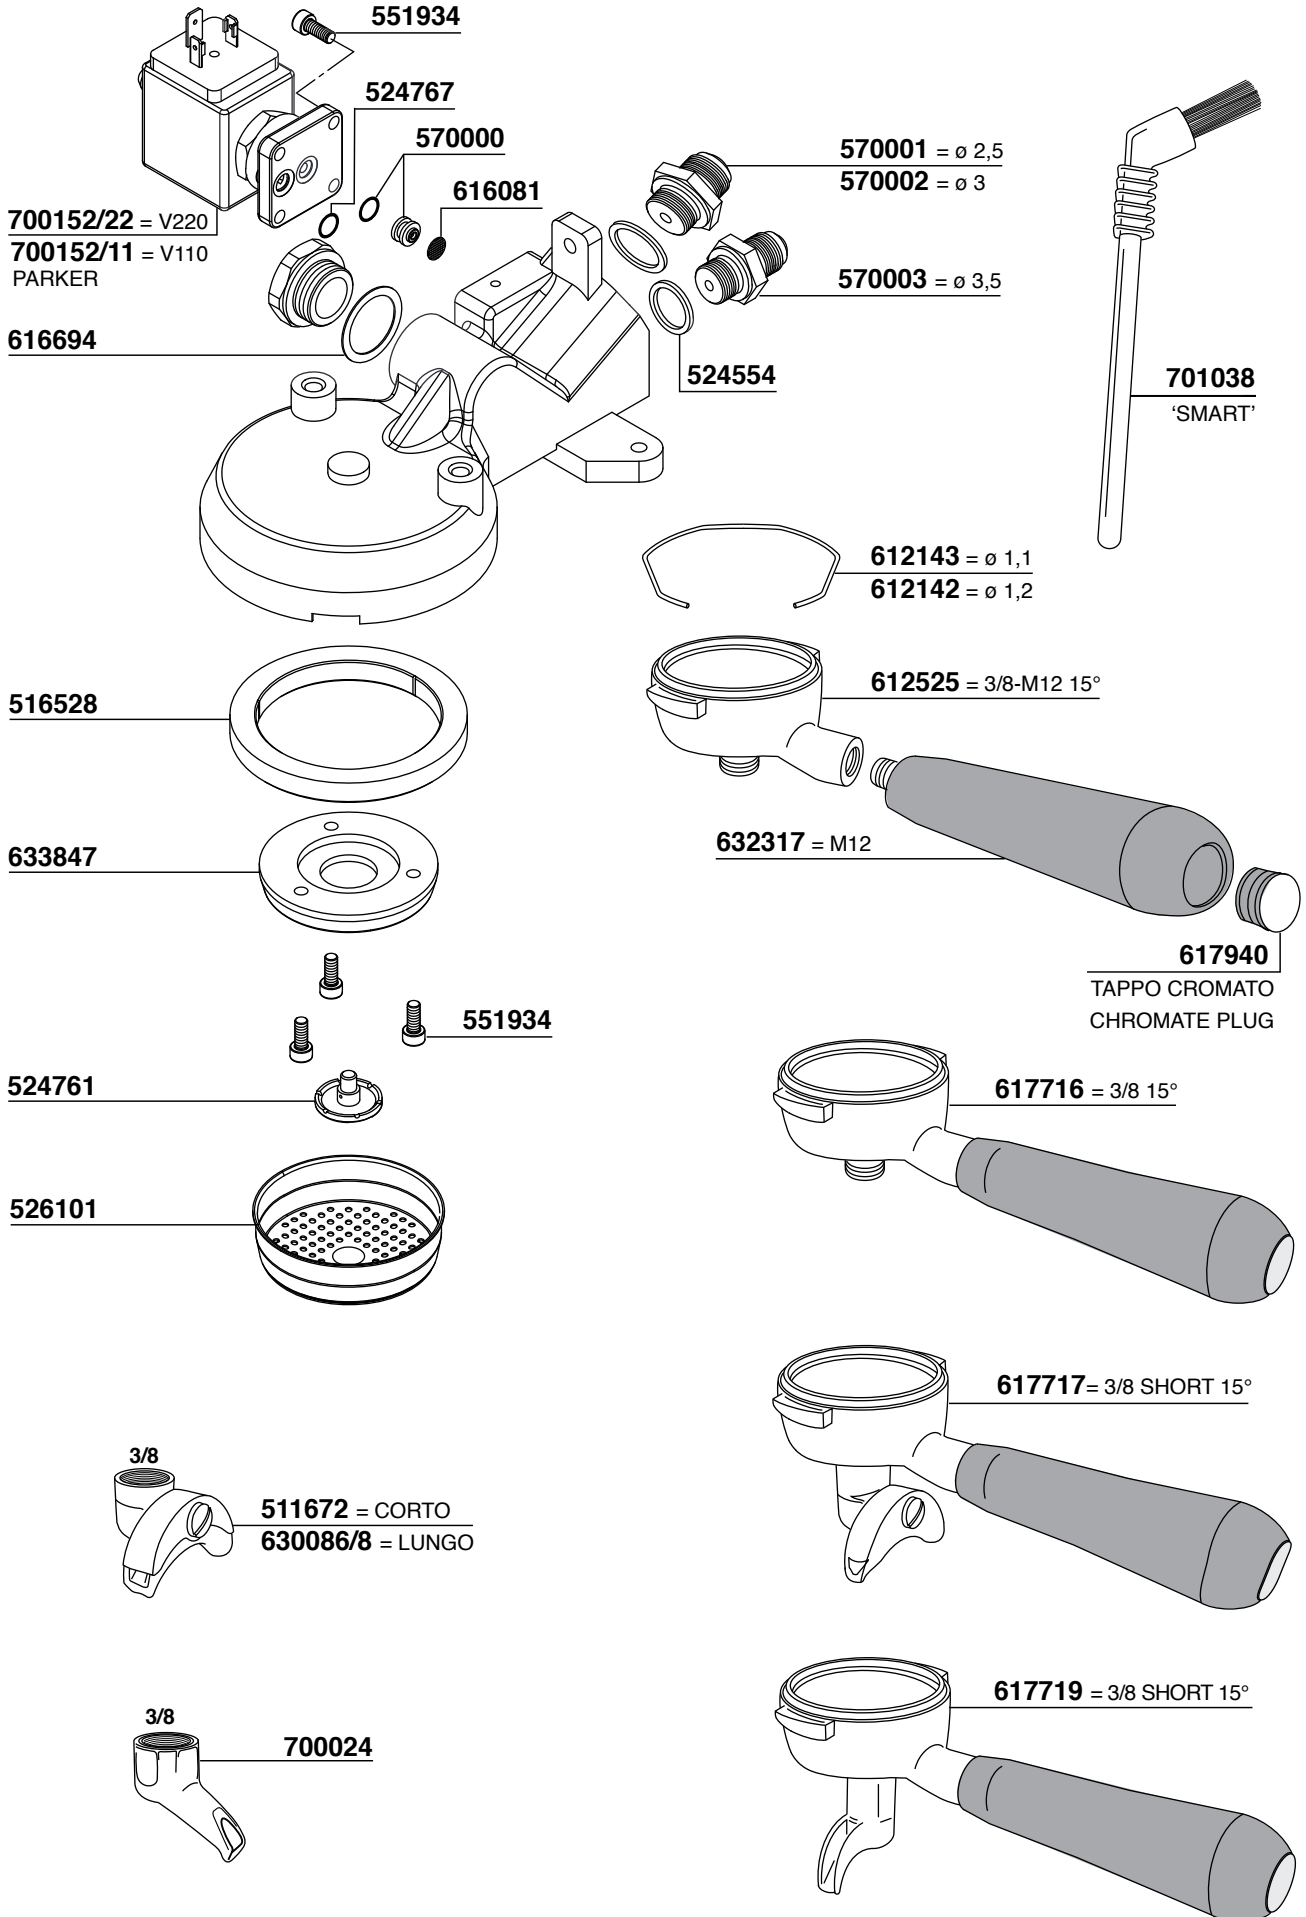

50

52

NUOVA RICAMBI PARTI COMPATIBILI CASADIO Tav.01

DIECI A/S - DODICI A/S

53

VENTI

DIECI A/S - DODICI A/S - VENTI

DIECI A/S - DODICI A/S