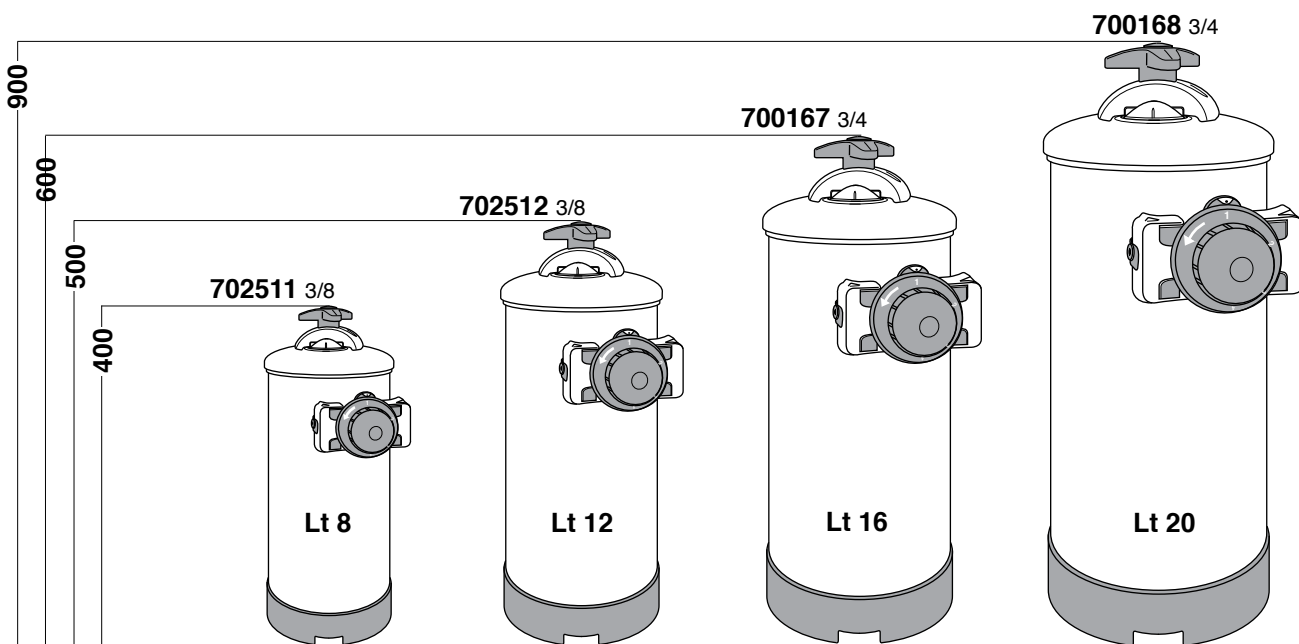

517717 O-RING

DEPURATORI

manometro consigliato per 620392
suggested manometer for 620392