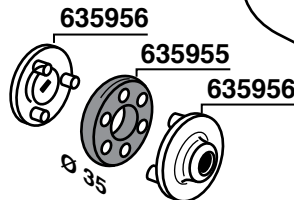

700042

700047 50 Lt/h
 MINIPOMPA

700049 100 Lt/h
700049/2 200 Lt/h

700009 110 Lt/h NSF
700009/2 200 Lt/h

630177 NUOVA RICAMBI 150 Lt/h
630177/NSF
630177/X = INOX-STAINLESS STEEL

630178 ROTOFLOW 150 Lt/h

700011/E