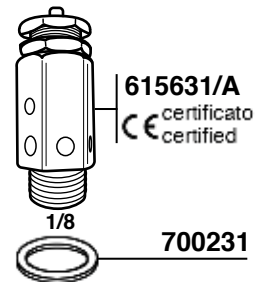

615346
NERO - BLACK

611647
BIANCO - WHITE

252

BOILER RAME E61
E61 COPPER BOILER

591201 GR1
591202 GR2
591203 GR3

612601 120 mm
612601/L 140 mm

503005 165 mm
SENZA GUAINA

620705 16 PIN
GICAR CODE 9.9.09.28