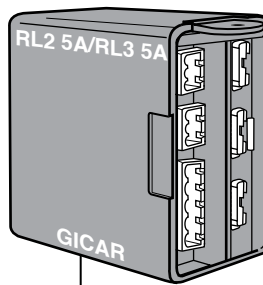

460075 GR1 220V
KOMETA