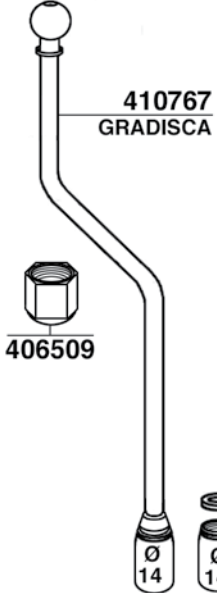

RUBINETTO CERAMICA

38

WATER

RUBINETTI

39

40

CON SONDA
 WITH PROBE

CLUB - LADY