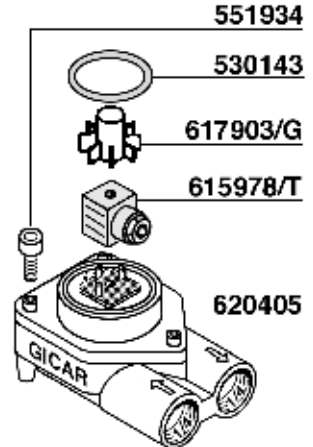

700238

551934

530143

617903/G

615978/T

620405

ROSSO

617730=V220
617730/11=V110

617732=V220
617732/11=V110

VERDE

NERO/BLACK