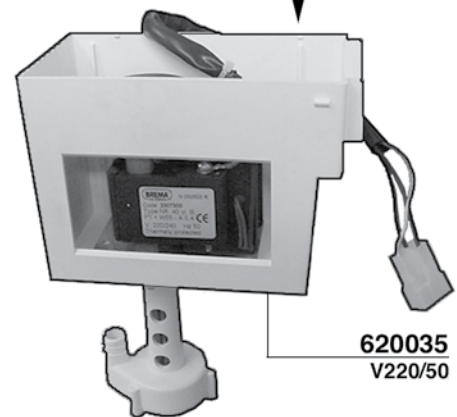

622608
V220/50/60

620043

620035
V220/50