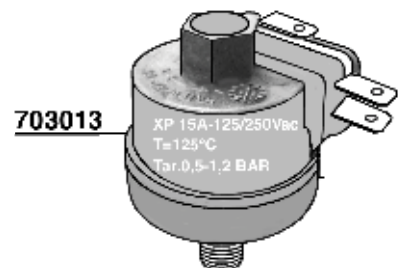

MINIWEGA

- 703020 1500W 220V mm.95
- 703020/11 1300W 110V mm.95

MOTORE RAFFREDDATO AD ACQUA - MOTOR WATERCOOL

212

703015
PULSANTIERA + CENTRALINA
TOUCHPAD + ELECTRONIC BOX

703016
PULSANTIERA
TOUCHPAD

703060
SPHERA
PULSANTIERA SCALDATAZZE
CUP WARMER TOUCHPAD