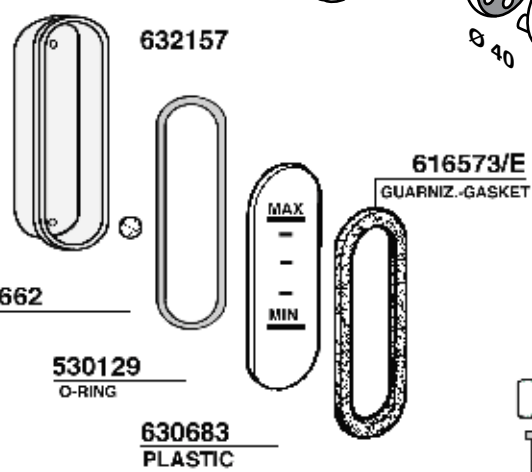

NUOVA RICAMBI PARTI COMPATIBILI CIMBALI Tav.09

68