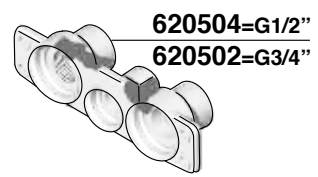

FLANGIA RETTANGOLARE
RECTANGULAR FLANGE
620513

620517

FLANGIA ROTONDA-1a serie
ROUND FLANGE - OLD MODEL