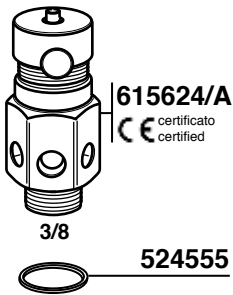

615346
NERO - BLACK

611647
BIANCO - WHITE

252

BOILER RAME E61
E61 COPPER BOILER

591201 GR1
591202 GR2
591203 GR3

612601 120 mm
612601/L 140 mm

503005 165 mm
SENZA GUAINA

620705 16 PIN
GICAR CODE 9.9.09.28