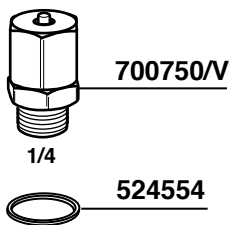

615346
NERO - BLACK

611647
BIANCO - WHITE

252

BOILER RAME E61
E61 COPPER BOILER

591201 GR1
591202 GR2
591203 GR3

612601 120 mm
612601/L 140 mm

503005 165 mm
SENZA GUAINA

620705 16 PIN
GICAR CODE 9.9.09.28