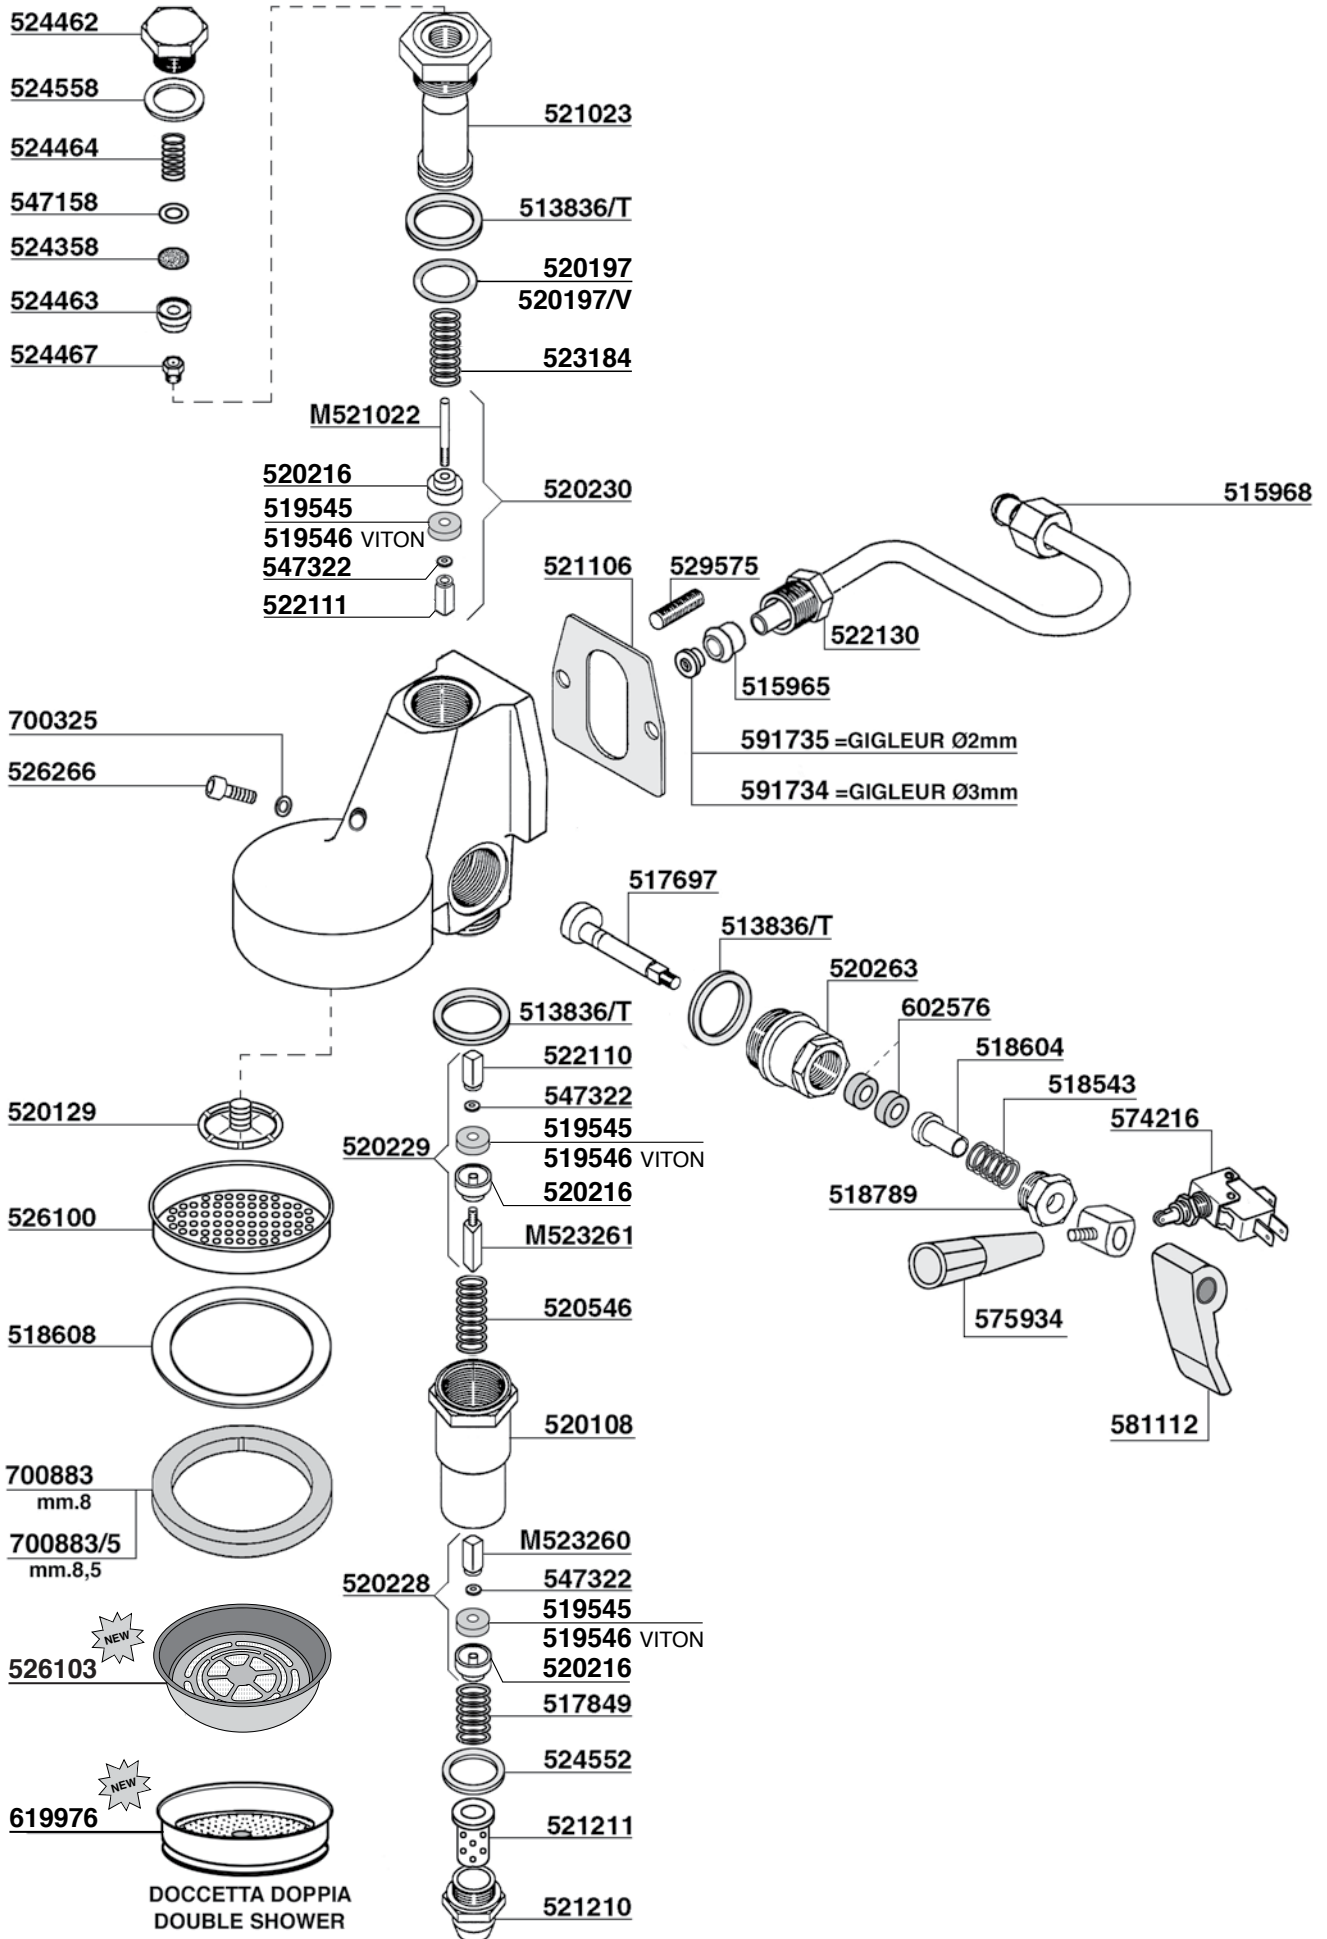

RESISTENZE

122

ELETTROPOMPE

FC 31 MINERVA-TOSTAPANE EGI

124

126

128

616597 CE/UL