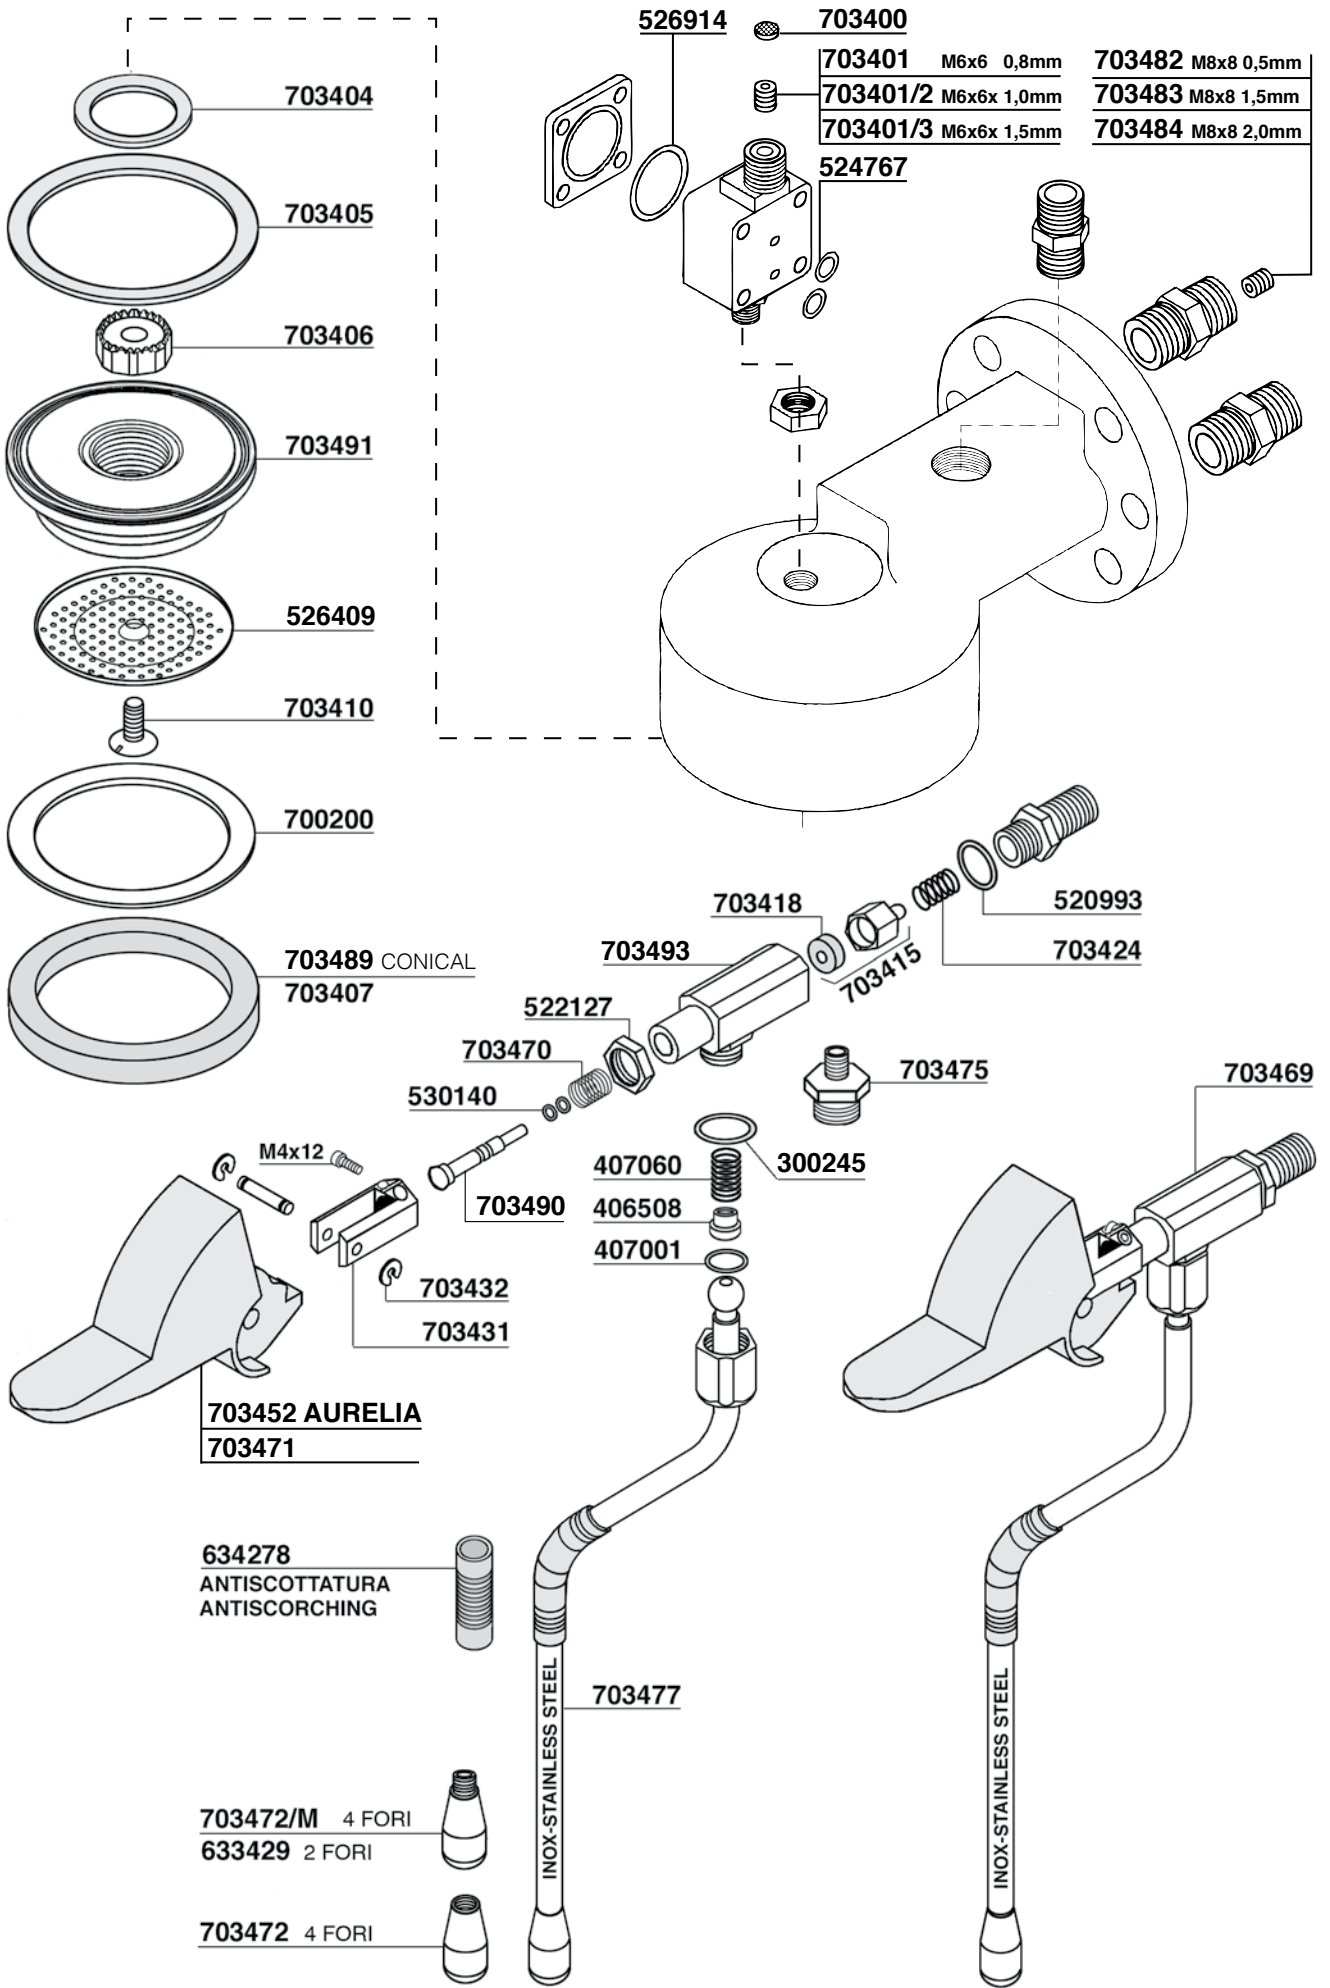

- 526914
- 703400
- 703401 0.8 mm
- 703401/1 0.6 mm
- 703401/2 1 mm
- 703401/3 1.5 mm
- 524767

- | | |
|----------------|----------------|
| 700301/22=V220 | 700152/22=V220 |
| 700301/11=V110 | 700152/11=V110 |
| LUCIFER | PARKER |