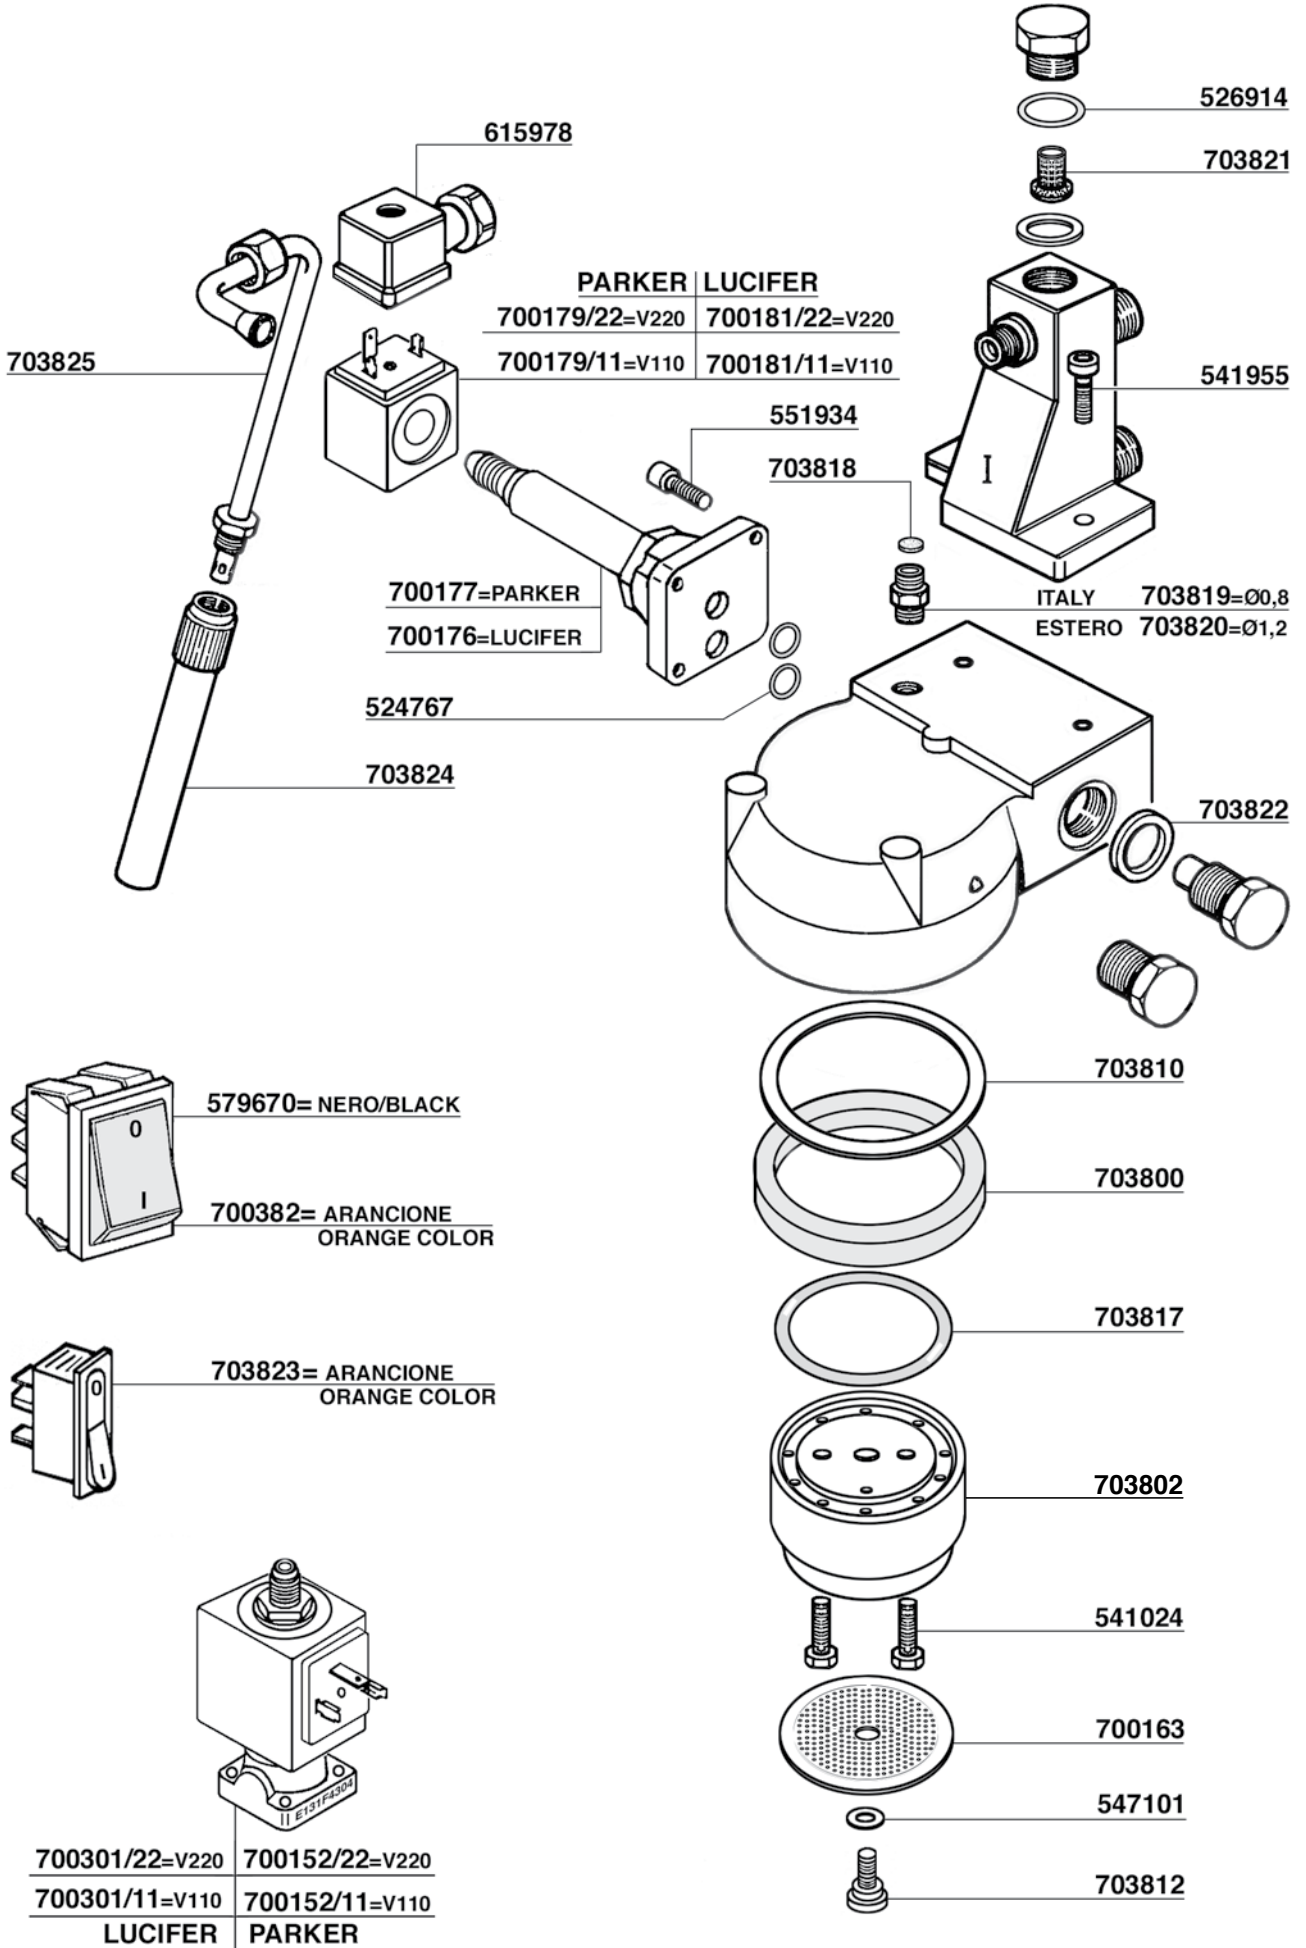

410135=CENTURY 98'

PULSANTIERA - TOUCH PAD

409954=PORTOFINO

PULSANTIERA - TOUCH PAD

410136=GRADISCA-MYTHOS

PULSANTIERA - TOUCH PAD

417578 ROMA
GICAR CODE 9.9.07.26G

700301/22=V220	700152/22=V220
700301/11=V110	700152/11=V110
LUCIFER	PARKER