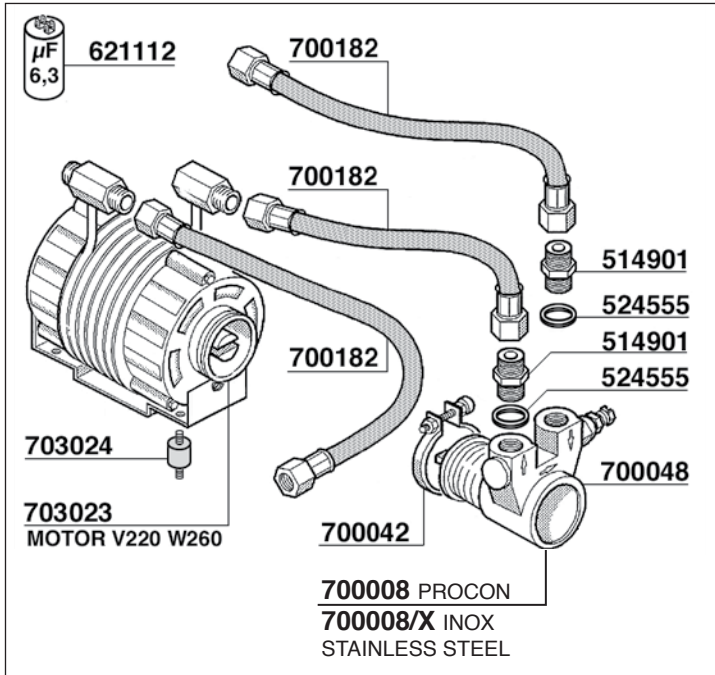

MOTORE RAFFREDDATO AD ACQUA - MOTOR WATERCOOL