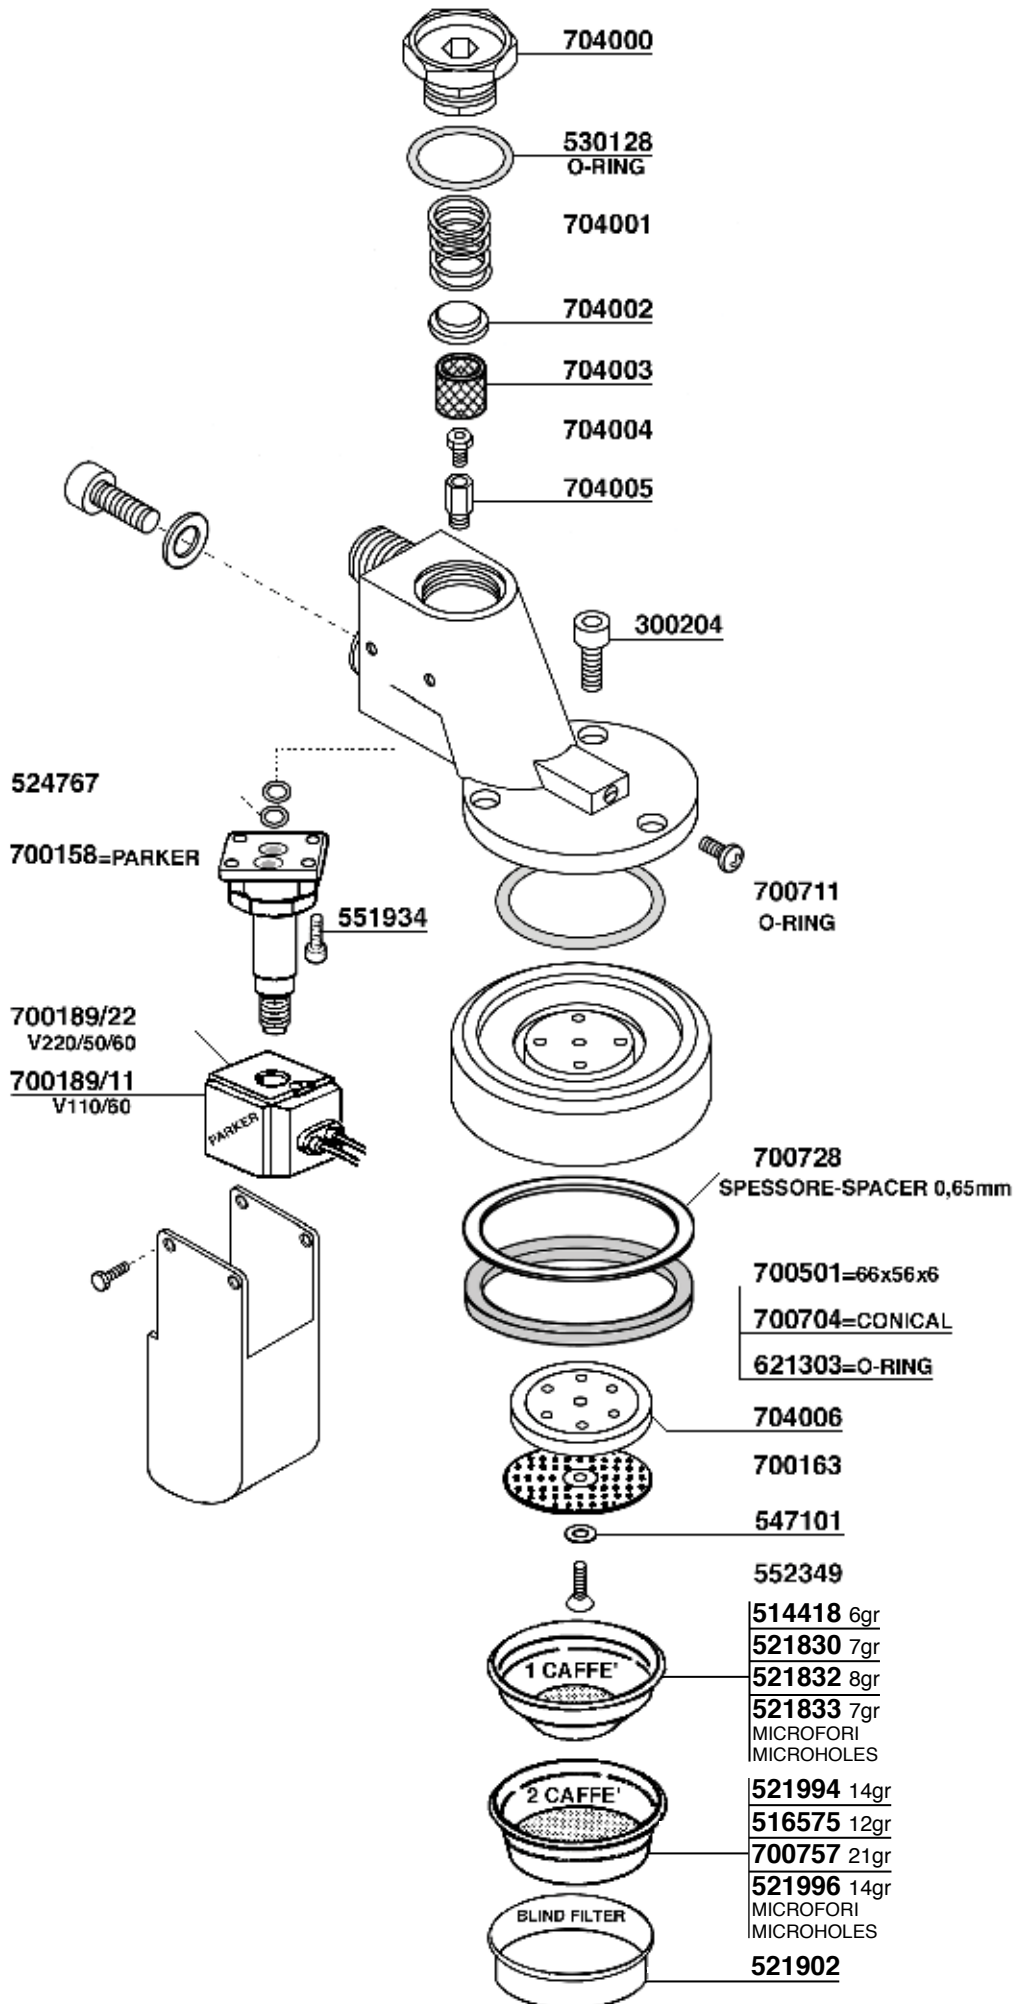

617732=V220
617732/11=V110

VERDE

579670

NERO/BLACK

700238

613656

612143 Ø 1,1 mm
612142 Ø 1,2 mm

86