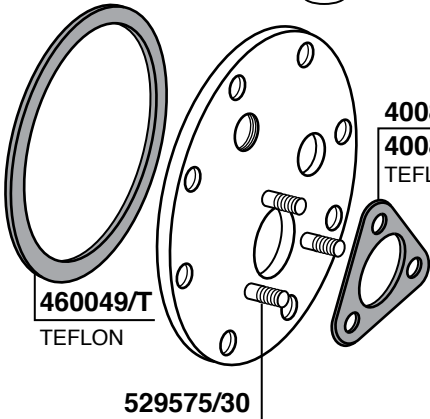

3/8 3/8 3/8
502003 700024 511672

198

200

- 400614 GR1 220V 1800W
- 400615 GR2 220V 3000W
- 401834 GR2 220V 3500W
- 400615/38 GR2 380V 3000W
- 460059 MINIMAX GR2 220V 2700W 250mm
- 400616 GR3 220V 4000W
- 400617 GR3/4 220V 5000W