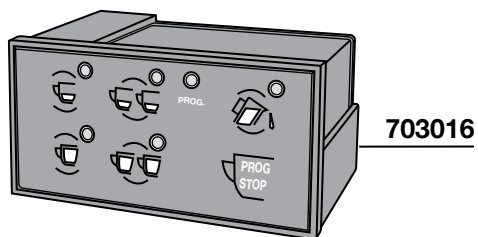

MINIWEGA

- 703020 1500W 220V mm.95
- 703020/11 1300W 110V mm.95

MOTORE RAFFREDDATO AD ACQUA - MOTOR WATERCOOL

212

703015
PULSANTIERA + CENTRALINA
TOUCHPAD + ELECTRONIC BOX

703016
PULSANTIERA
TOUCHPAD

703060
SPHERA
PULSANTIERA SCALDATAZZE
CUP WARMER TOUCHPAD