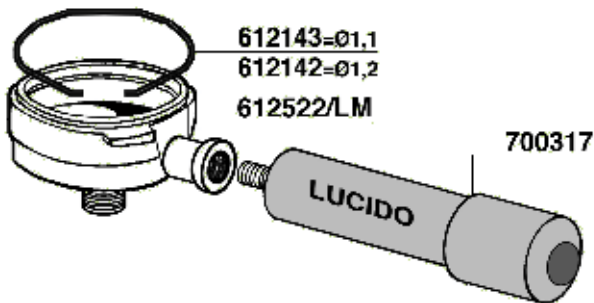

612143=Ø1,1

612142=Ø1,2

612522/LM

700317

LUCIDO

632312=SHINING
632317=OPAQUE