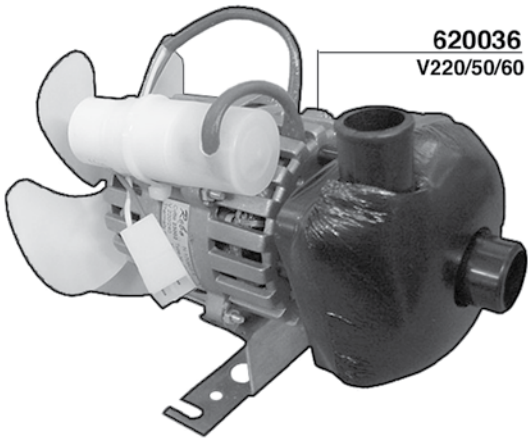

620047

222

620036
V220/50/60