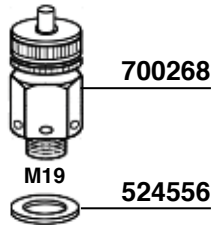

615346
NERO - BLACK

611647
BIANCO - WHITE

252

BOILER RAME E61
E61 COPPER BOILER

591201 GR1
591202 GR2
591203 GR3

612601 120 mm
612601/L 140 mm

503005 165 mm
SENZA GUAINA

620705 16 PIN
GICAR CODE 9.9.09.28