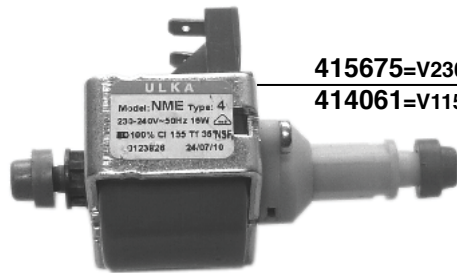

MICROPOMPA VAPORE
STEAM MICROPUMP

INDICATORE LIVELLO
WATERLINE INDICATOR

401984 =V220
401984/11=V110

CLUB - LADY
400836
O-RING

409207

FILTER HOLDER GASKET
GUARNIZIONE PORTAFILTRO

400662 BIP.
PULSANTE
PUSH BUTTON