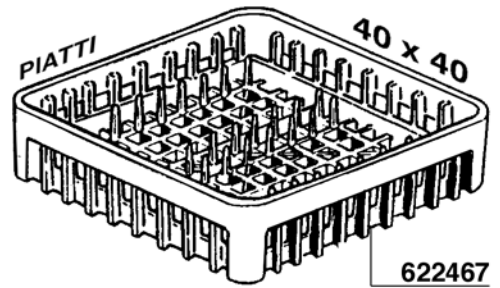

PVC Ø4x6

220

POMPA AUSILIARIA RISCIAQUO
RINSE BOSTER PUMP
l/min. 5 ÷ 40 H 5 ÷ 38 mt
HP 0,5 V220/230

615692

222

620036
V220/50/60

616231

620044