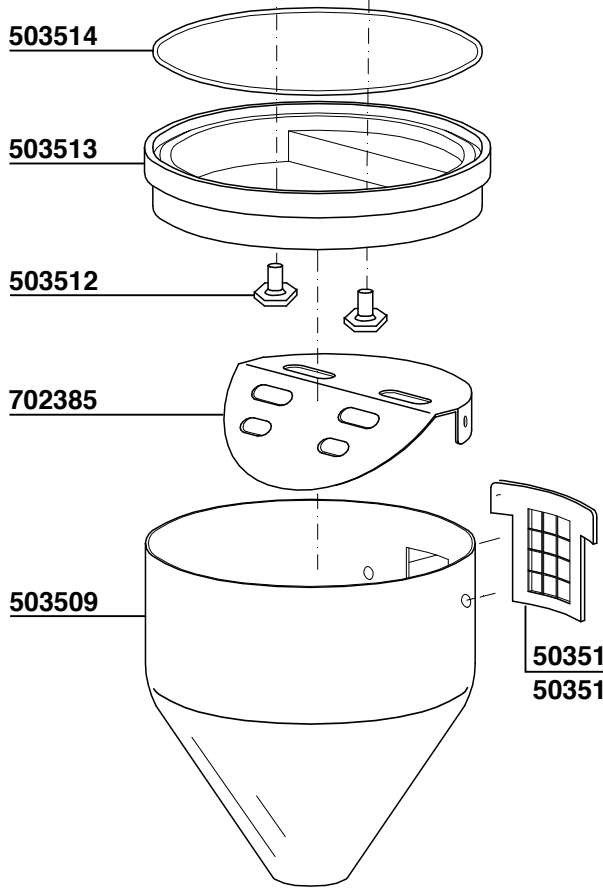

MAZZER MODEL:MINI ELETRONICO A-B

Modello A

503504	230V/50-60Hz
503505	110V/60Hz
503506	100V/50-60Hz

Modello B

503507	230V/50-60Hz
503508	110V/60Hz

290

503510 vers. 220V
503511 vers. 110V

503510 vers. 220V
503511 vers. 110V