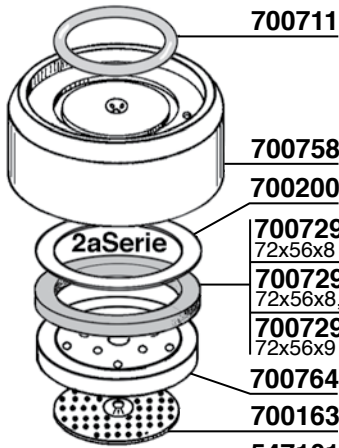

700711
700758
700200
700729 72x56x8 mm
700729/5 72x56x8,5 mm
700729/9 72x56x9 mm
700764
700163

700728

700501=66x56x6
700704=CONICAL
621303=O-RING

700181/22=V220
700181/11=V110
700179/22=V220
700179/11=V110

PARKER|LUCIFER

547101
552349

514418 6gr
521830 7gr
521832 8gr
521833 7gr
MICROFORI
MICROHOLES