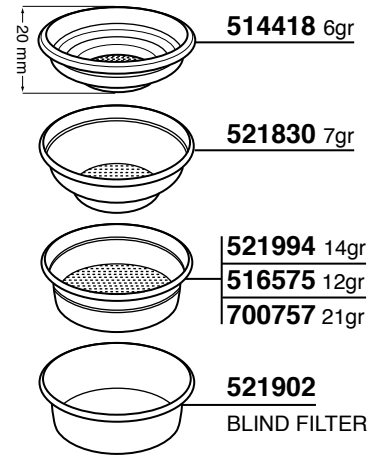

- 514418 6gr
- 521830 7gr
- 521994 14gr
- 516575 12gr
- 700757 21gr
- 521902
- BLIND FILTER

- 700325
- 526266