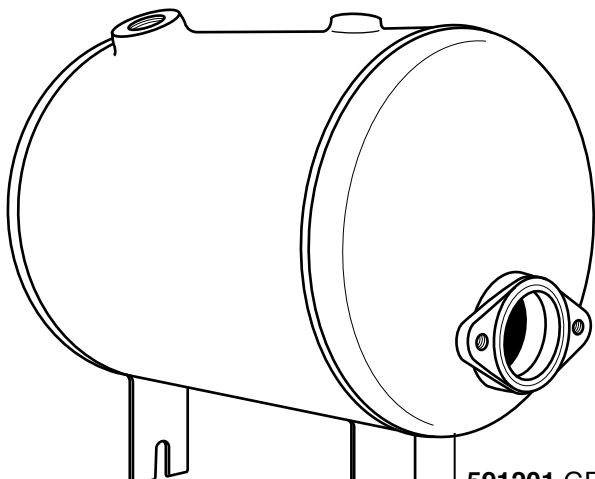

615346
NERO - BLACK

611647
BIANCO - WHITE

252

BOILER RAME E61
E61 COPPER BOILER

591201 GR1
591202 GR2
591203 GR3

612601 120 mm
612601/L 140 mm

503005 165 mm
SENZA GUAINA

620705 16 PIN
GICAR CODE 9.9.09.28