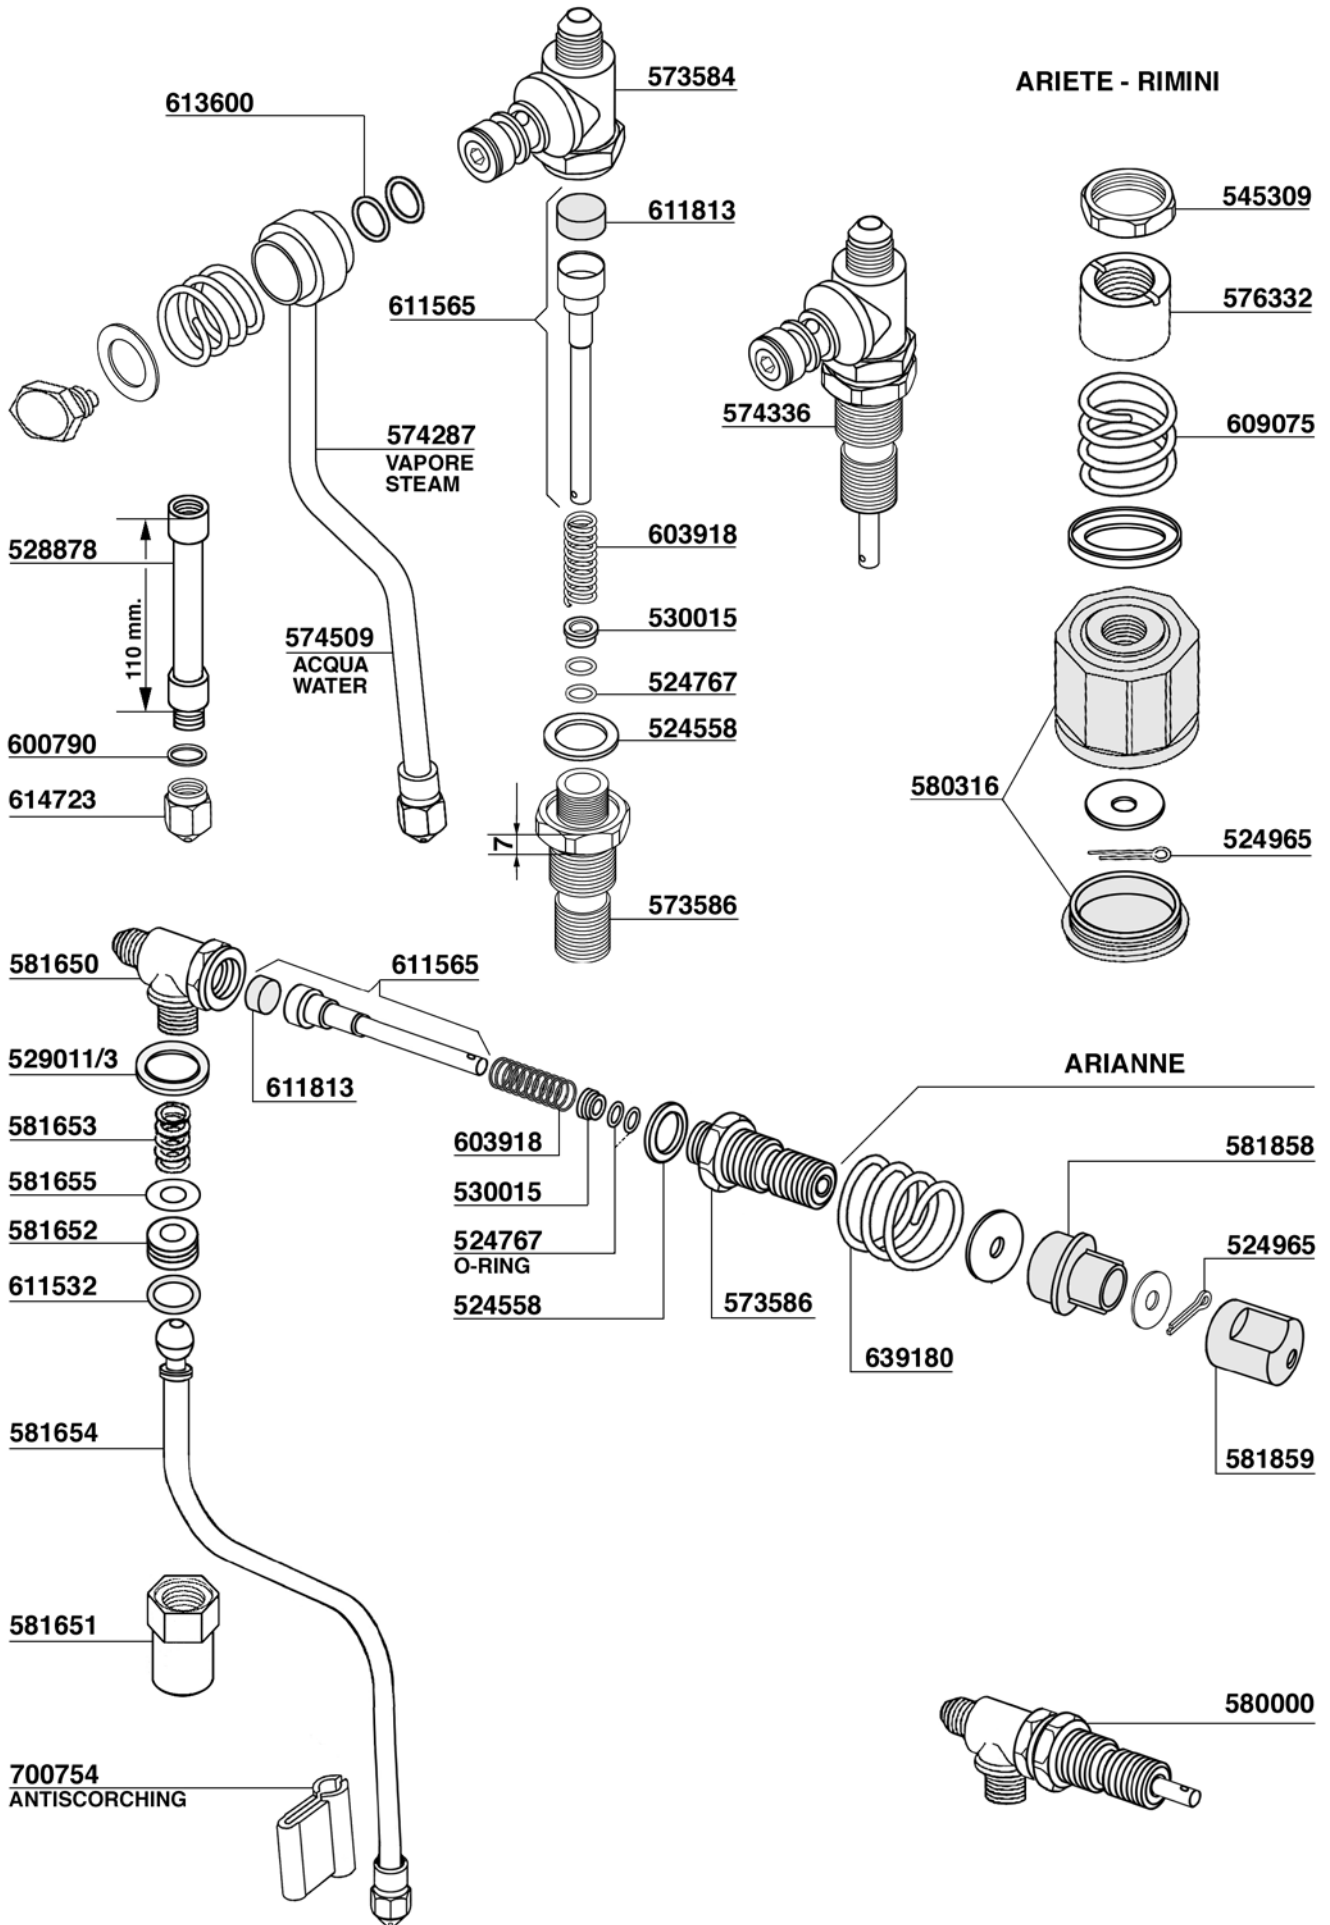

RESISTENZE

122

ELETTROPOMPE

FC 31 MINERVA-TOSTAPANE EGI

124

126

128

616597 CE/UL