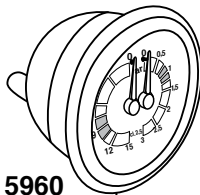

616597 CE/UL

410917

406440
cm. 150

- 401911 220V 1350W 135 mm
- 401912 110V 1350W 135 mm
- 401378
- 401378/T TEFLON

CAPPUCCINO

406555
PORTOFINO

400737
BAR-CENTURY

415960
ROME