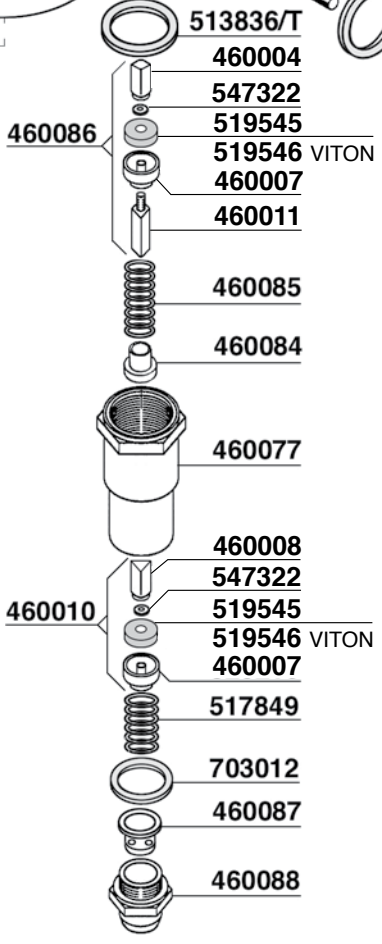

76

DOCCETTA DOPPIA
DOUBLE SHOWER