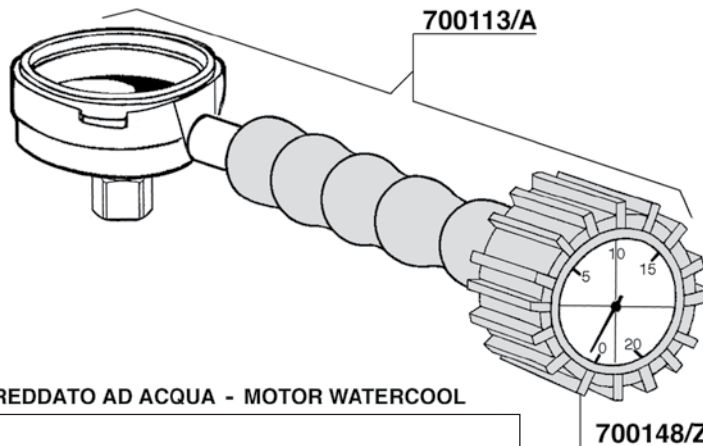

612601 120mm

524554

700701 = 2 SCALE
700768 = 1 SCALA

MOTORE RAFFREDDATO AD ACQUA - MOTOR WATERCOOL

700411

703083

703084

700011/E