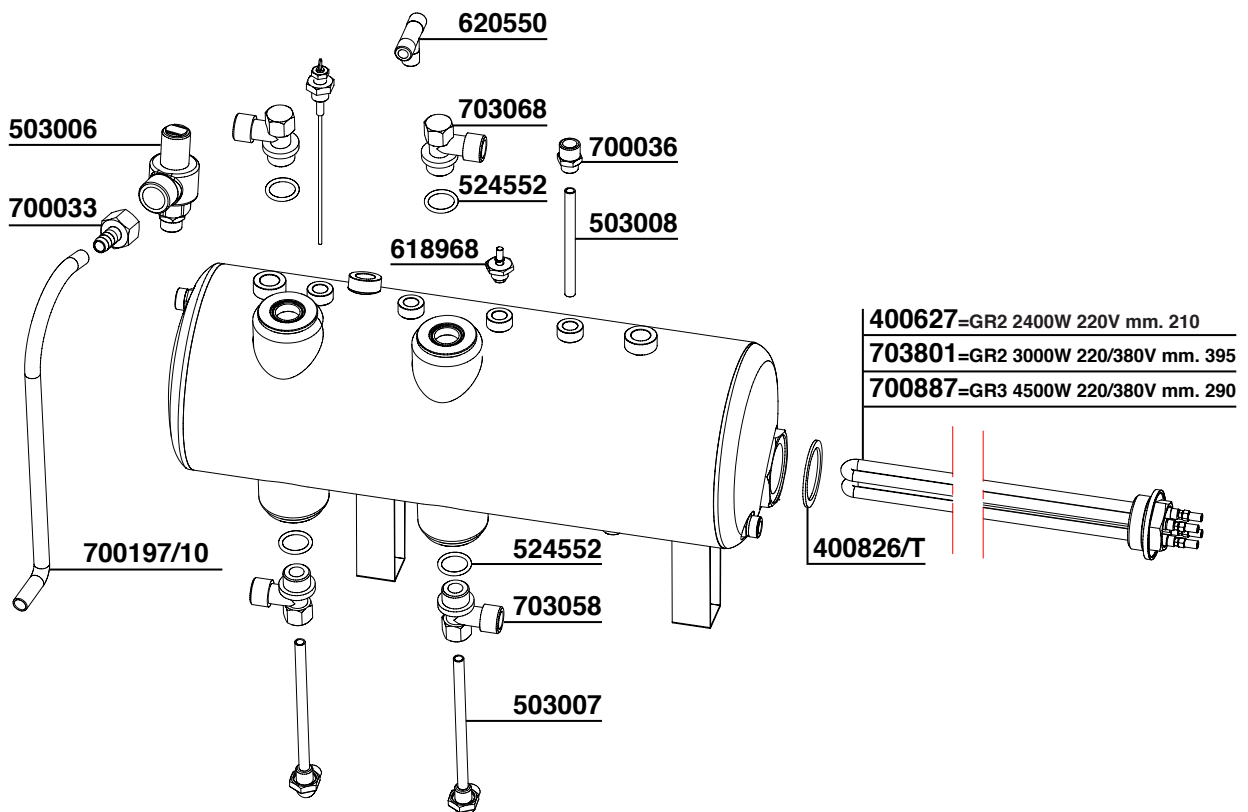

700382 ORANGE

524554

CAPPUCCINO
THERMOMETER
0 - 100 C°

620208

612601 120mm
612601/L 140mm

**DOCGETTA DOPPIA
DOUBLE SHOWER**

24

28