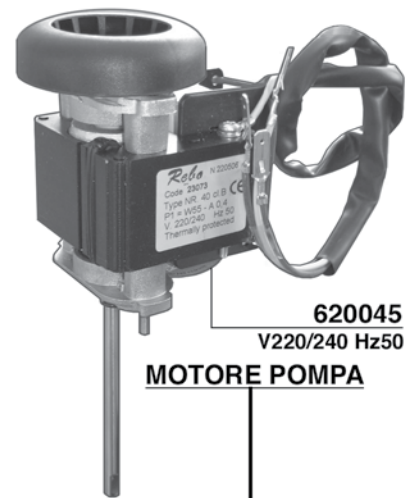

TERM. EVAPORATORE

620037

620047

620046

TERM. CONTENITORE

620038

702307=V220
702309=V110
TELERUTTORE
PICCOLO BG09

620045
V220/240 Hz50