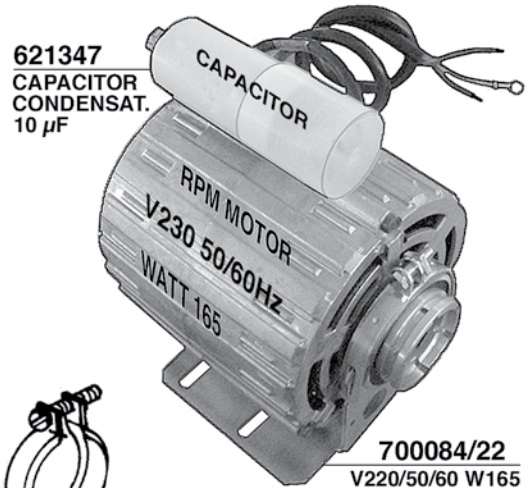

621347
CAPACITOR
CONDENSAT.
10 μ F

700084/22
V220/50/60 W165

231