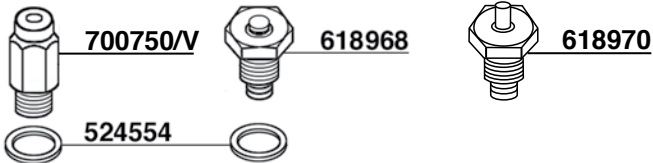

RESISTENZE

122

ELETTROPOMPE

FC 31 MINERVA-TOSTAPANE EGI

124

126

128

616597 CE/UL