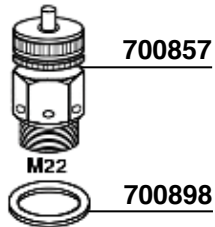

615346
NERO - BLACK

611647
BIANCO - WHITE

252

BOILER RAME E61
E61 COPPER BOILER

591201 GR1
591202 GR2
591203 GR3

612601 120 mm
612601/L 140 mm

503005 165 mm
SENZA GUAINA

620705 16 PIN
GICAR CODE 9.9.09.28