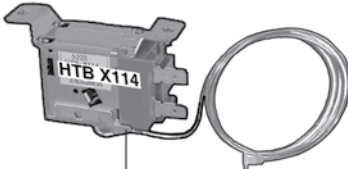

222

TERM. EVAPORATORE

TERM. CONTENITORE

MOTORE POMPA

PRESSOSTATO

620042