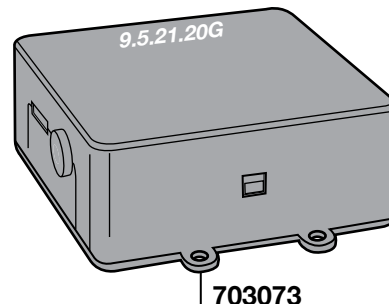

703061
SPHERA EVD
PULSANTIERA CAFFÈ
COFFEE TOUCHPAD

703062
SPHERA
PULSANTIERA SERVIZI
SERVICE TOUCHPAD

703064
SPHERA
PULSANTIERA EROGAZIONE
1 BREW TOUCHPAD

700574 220V
700574/11 110V

401920

703017 220V

401920