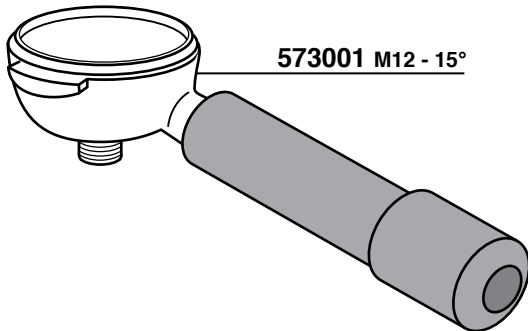

573001 M12 - 15°