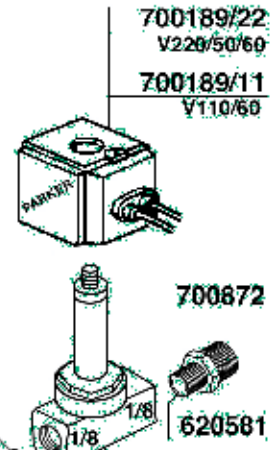

704042=V220
NERA-BLACK

704042/R=V220
RADICA-BRIERWOOD

700737=V220
700737/11=V110

617733=V220

617734=V220