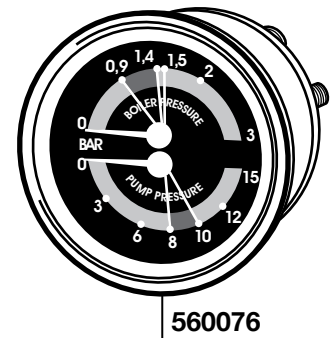

GIOTTO

401911 1" 220V 1350W 130mm
401912 1" 110V 1350W 130mm