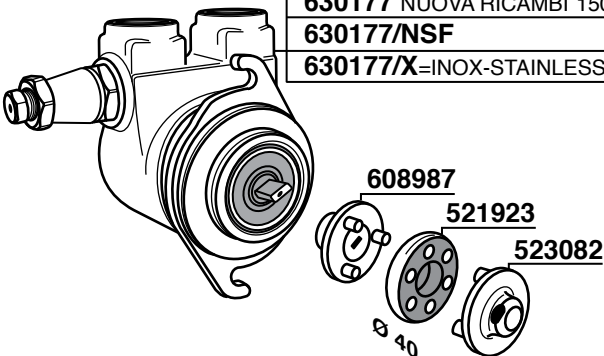

630177 NUOVA RICAMBI 150 Lt/h
630177/NSF
630177/X=INOX-STAINLESS STEEL