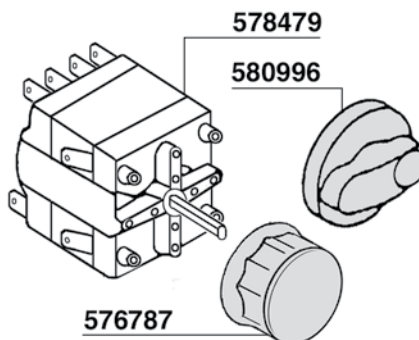

575144=SCALINO ALTO GR/2 W2600 V220

575145=SCALINO ALTO GR/3 W3700 V220

501652
501652/T=TEFLON

501652
501652/T=TEFLON

575123= GR/1-2 W3000 V220 mm.260

630090/22=GR/2 W3500 V220 mm.390

633004/22=GR/3 W3700 V220 mm.580