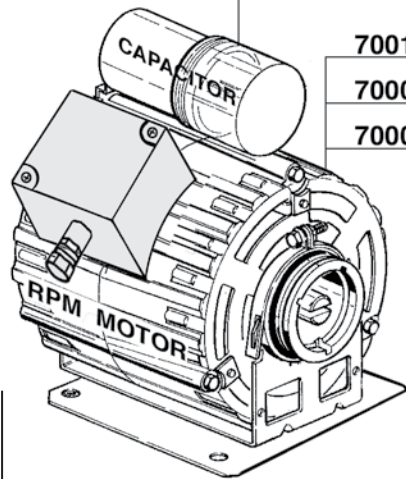

ELETTROPOMPE

621347=10 μ F V220
702311=16 μ F V110

700154/22=V220/50 W165
700085/22=V220/50/60 HP1/5 UL USA
700085/11=V110/60 HP.1/5 UL USA

700048=100LT/H