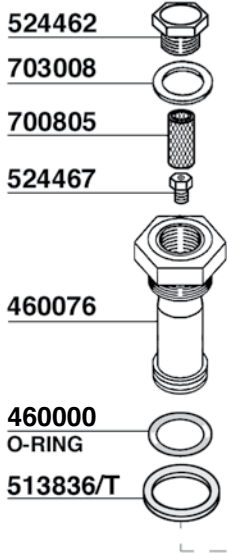

700382 ORANGE

524554

CAPPUCCINO
THERMOMETER
0 - 100 C°

620208

612601 120mm
612601/L 140mm

**DOCGETTA DOPPIA
DOUBLE SHOWER**

24

28