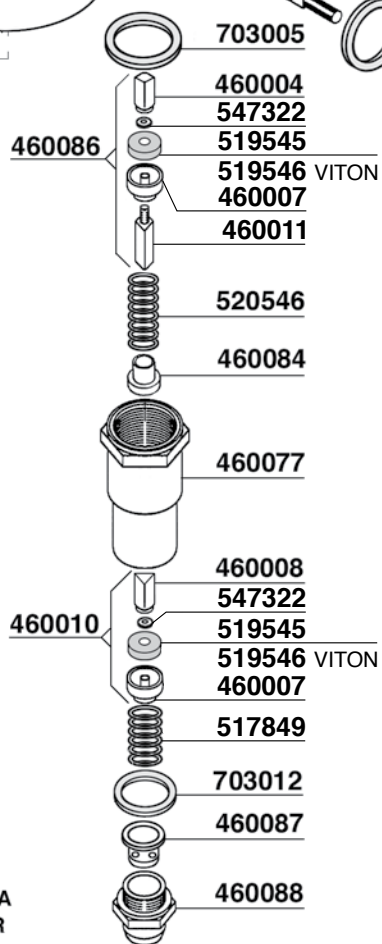

700382 ORANGE

524554

CAPPUCCINO
THERMOMETER
0 - 100 C°

620208

612601 120mm
612601/L 140mm

**DOCGETTA DOPPIA
DOUBLE SHOWER**

24

28