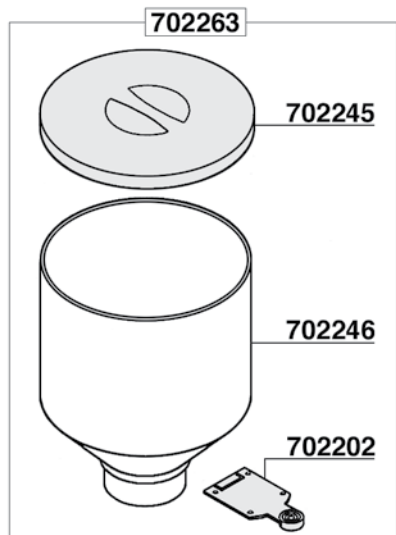

700625

QUAMAR MODEL: T.80A - T.80E

QUAMAR MODEL: T.48A

298

702307=A/V220
702308=A/V380
702309=A/V110

702262=V220 mF.20
702062=V110 mF.40

702255=INOX
STAINLESS STEEL

702228=USA