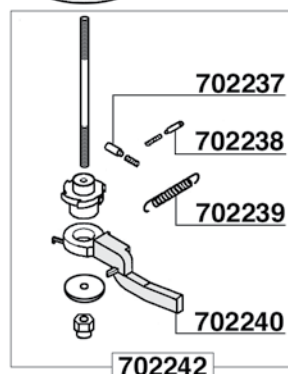

700625

QUAMAR MODEL: T.80A - T.80E

QUAMAR MODEL: T.48A

298

702307=A/V220
702308=A/V380
702309=A/V110

702262=V220 mF.20
702062=V110 mF.40

702255=INOX
STAINLESS STEEL

702228=USA