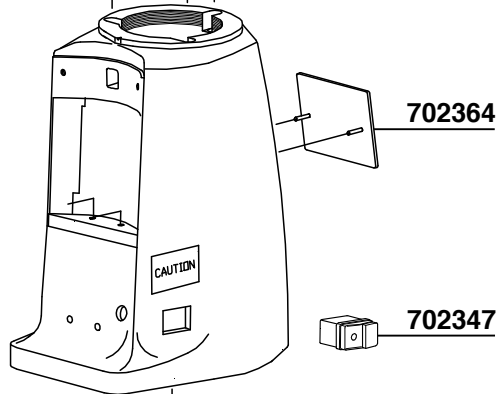

MAZZER MODEL:MINI ELETRONICO A-B

Modello A

503504	230V/50-60Hz
503505	110V/60Hz
503506	100V/50-60Hz

Modello B

503507	230V/50-60Hz
503508	110V/60Hz