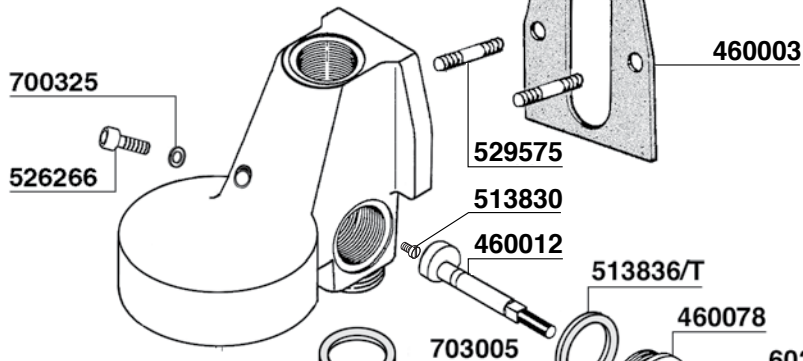

700382 ORANGE

524554

CAPPUCCINO
THERMOMETER
0 - 100 C°

620208

612601 120mm
612601/L 140mm

**DOCGETTA DOPPIA
DOUBLE SHOWER**

24

28