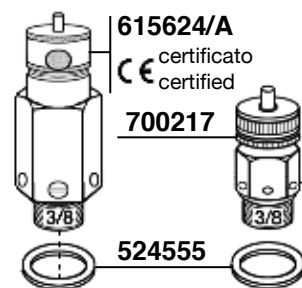

612601 120mm

524554

GIOTTO

401911 1" 220V 1350W 130mm
401912 1" 110V 1350W 130mm

560063

CENTRALINA GR2/3 V230/50/60
GICAR CODE 9.5.2202G 07

560079

CENTRALINA GR2/3 V230/50/60
GICAR CODE 9.5.25.20G 00