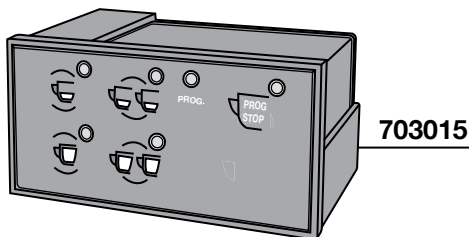

MINIWEGA

- 703020 1500W 220V mm.95
- 703020/11 1300W 110V mm.95

MOTORE RAFFREDDATO AD ACQUA - MOTOR WATERCOOL

212

703015
PULSANTIERA + CENTRALINA
TOUCHPAD + ELECTRONIC BOX

703016
PULSANTIERA
TOUCHPAD

703060
SPHERA
PULSANTIERA SCALDATAZZE
CUP WARMER TOUCHPAD