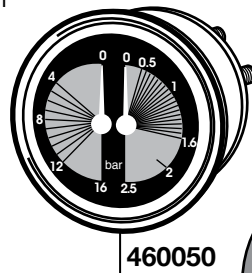

- 401911 1" 220V 1350W 135mm
- 401912 1" 110V 1350W 135mm