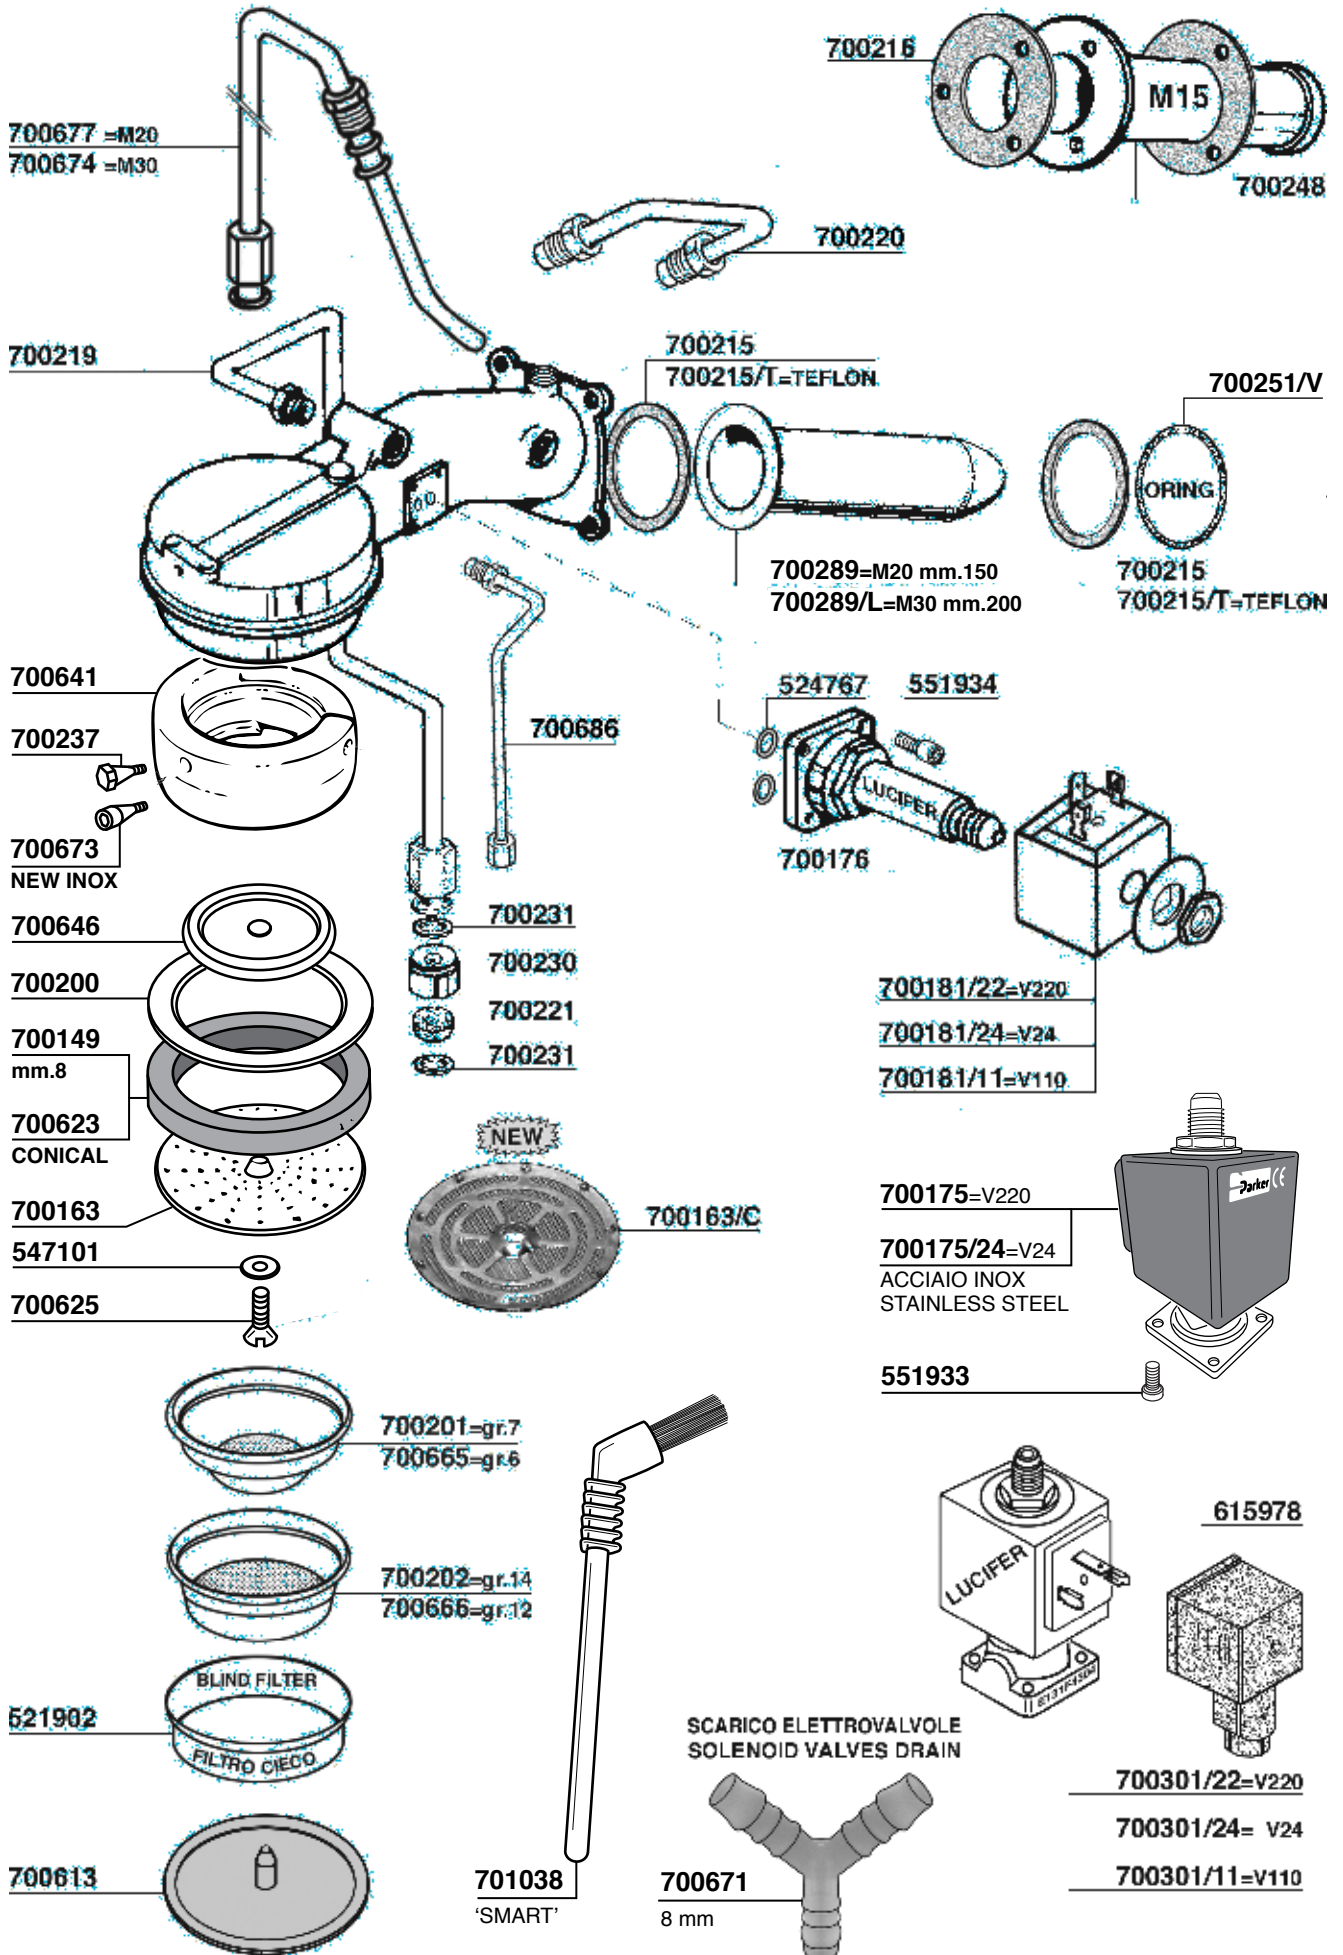

NUOVA RICAMBI PARTI COMPATIBILI CIMBALI Tav.01

60