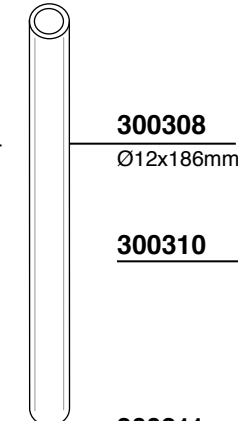

300306
PULSANTIERA CLUB
TOUCH PAD CLUB

700930 220V
700931 110V

300346 220V
300345 110V

300301
2,5-16 BAR

300302 16BAR
300303 3 BAR

300331
Ø11x185mm

300330
Ø11x145mm

300319