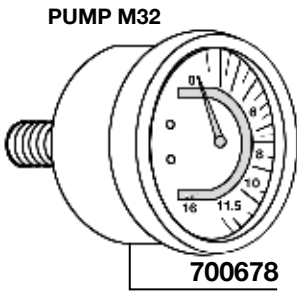

700180
INTERRUT.
SWITCH

621080
PUSH BUTTON

700624

700235

700234
M20

611297

NUOVA RICAMBI PARTI COMPATIBILI CIMBALI Tav.07

700652/22=V220
700652/24=V24
700652/12=V12 DC BISTRO