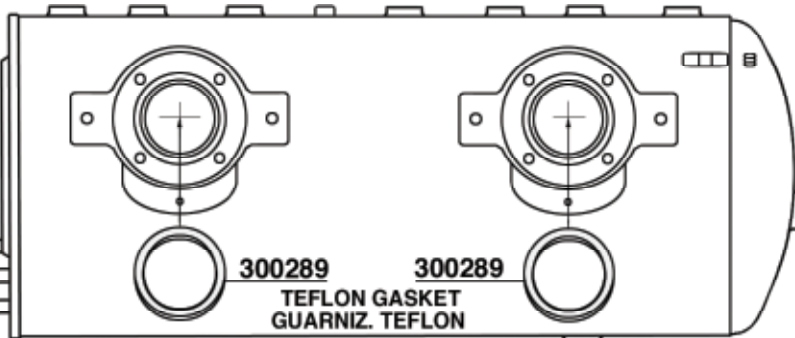

300288
TEFLON GASKET
GUARNIZ. TEFLON

300307