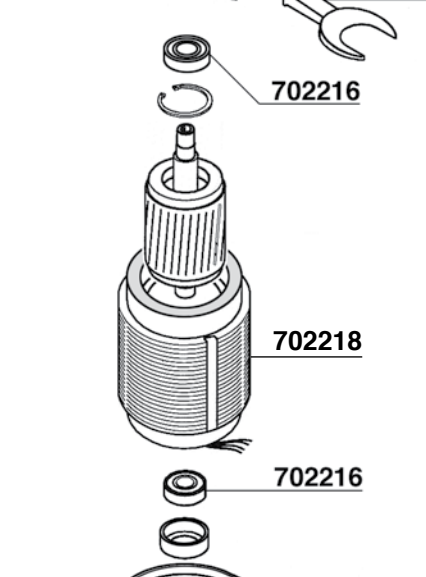

QUAMAR MODEL: T.80A - T.80E