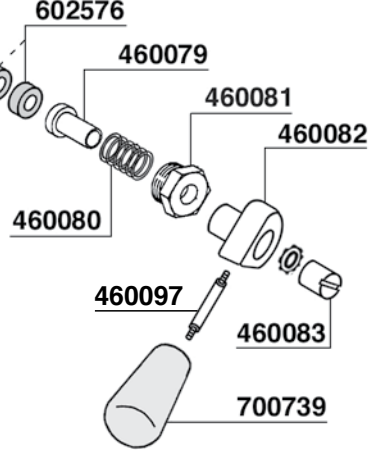

76

DOCCETTA DOPPIA
DOUBLE SHOWER