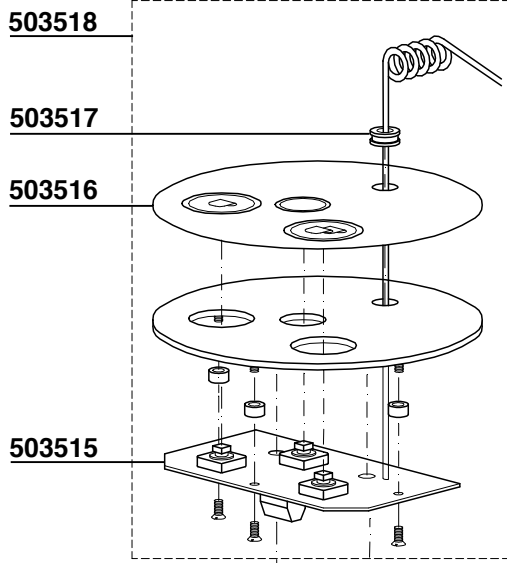

290

503510 vers. 220V
503511 vers. 110V