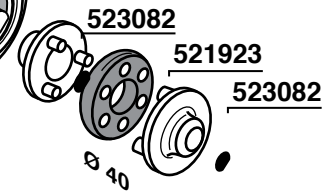

700042

700047 50 Lt/h
 MINIPOMPA

700049 100 Lt/h
700049/2 200 Lt/h

700009 110 Lt/h NSF
700009/2 200 Lt/h

630177 NUOVA RICAMBI 150 Lt/h
630177/NSF
630177/X = INOX-STAINLESS STEEL

630178 ROTOFLOW 150 Lt/h

700011/E