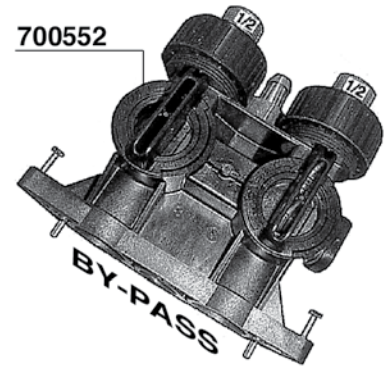

FLANGIA RETTANGOLARE
RECTANGULAR FLANGE
620513

620517

FLANGIA ROTONDA-1a serie
ROUND FLANGE - OLD MODEL