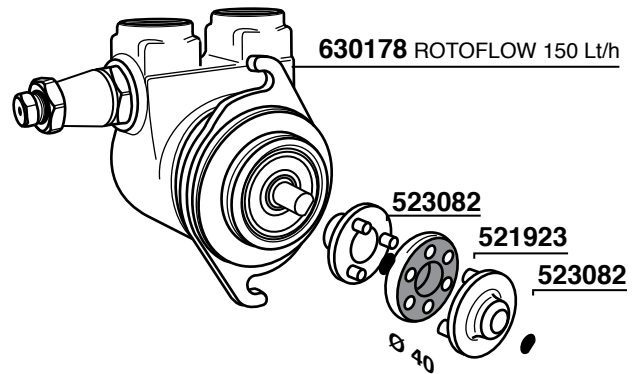

630178 ROTOFLOW 150 Lt/h