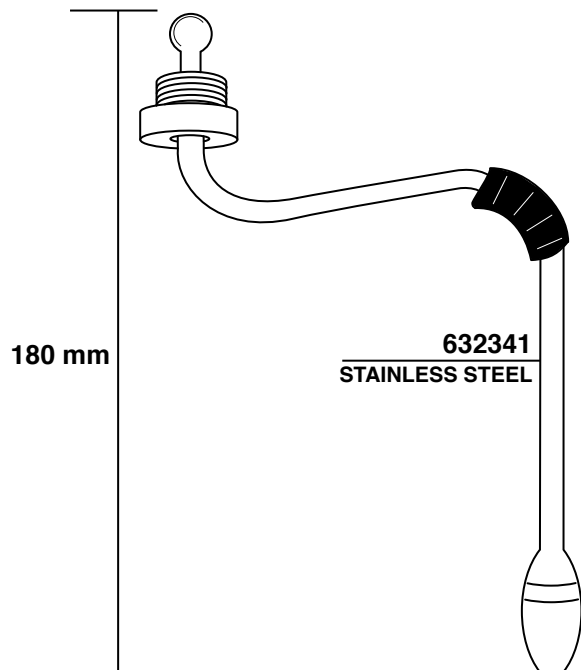

E91 - DUE - DIPLOMAT - E 98